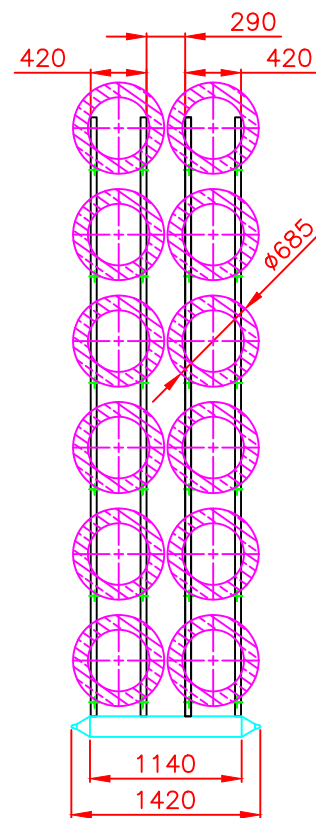

Pole B

Uvedené rozměry pneumatik jsou maximální možné, které lze do regálu umístit

Měřítko	Kreslil	Číslo zakázky
1:50	ČÍŽEK Adam	BP-0001-00-02
	Schválil	Investor
	Dne	20.05.2017

**PRO MAN**  
s.r.o. Chrudim

Policový regál pole B

A3 /