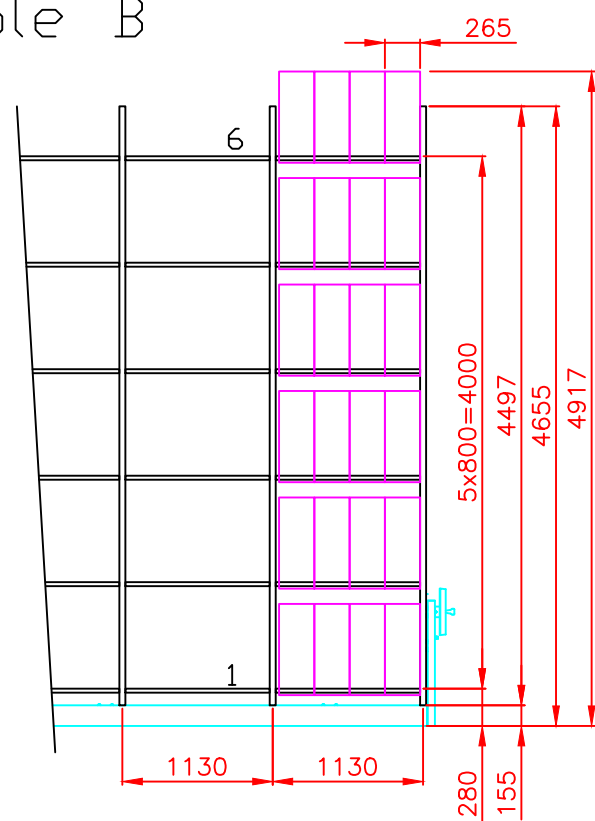

Pole B

Uvedené rozměry pneumatik jsou maximální možné, které lze do regálu umístit

Měřítko	Kreslil	Číslo zakázky
1:50	ČÍŽEK Adam	BP-0001-00-02
	Schválil	Investor
	Dne	20.05.2017

**PRO MAN**  
s.r.o. Chrudim

Policový regál pole B

A3 /