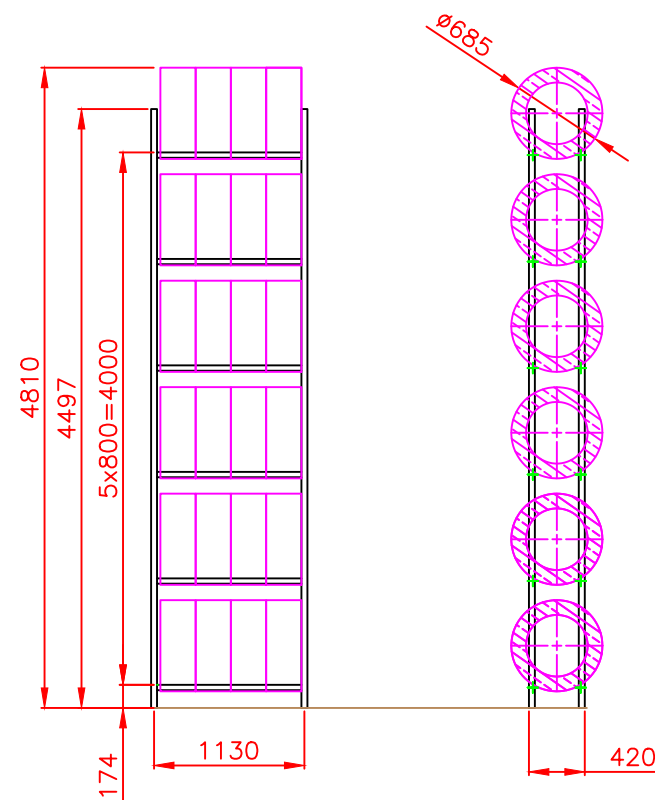

Pole B

Uvedené rozměry pneumatik jsou maximální možné, které lze do regálu umístit

Měřítko	Kreslil	Číslo zakázky
1:50	ČÍŽEK Adam	BP-0001-00-02
	Schválil	Investor
	Dne	20.05.2017

**PRO MAN**  
s.r.o. Chrudim

Policový regál pole B

A3 /