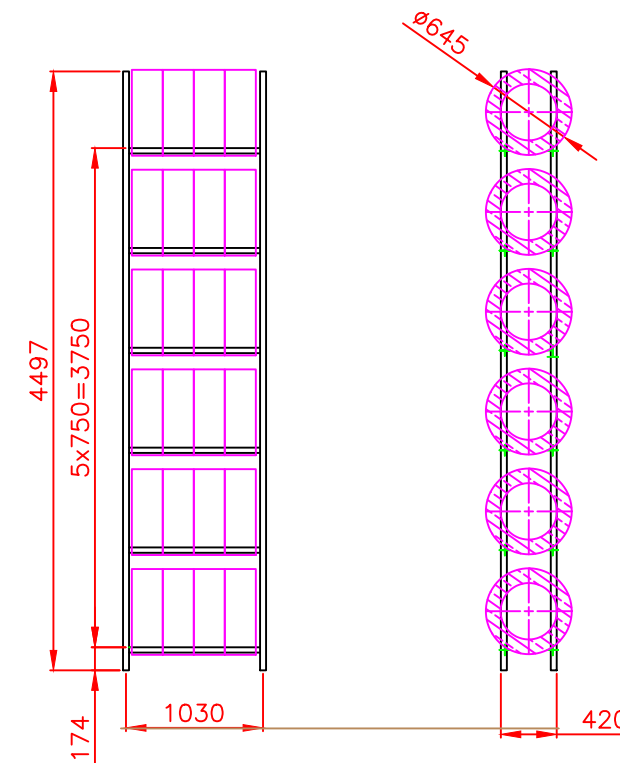

Pole A

Uvedené rozměry pneumatik jsou maximální možné, které lze do regálu umístit

Měřítko 1:50	Kreslil ČÍŽEK Adam	Číslo zakázky BP-0001-00-01
	Schválil	Investor
	Dne 20.05.2017	

PRO MAN s.r.o. Chrudim	Policový regál pole A	A3 /
----------------------------------	-----------------------	------