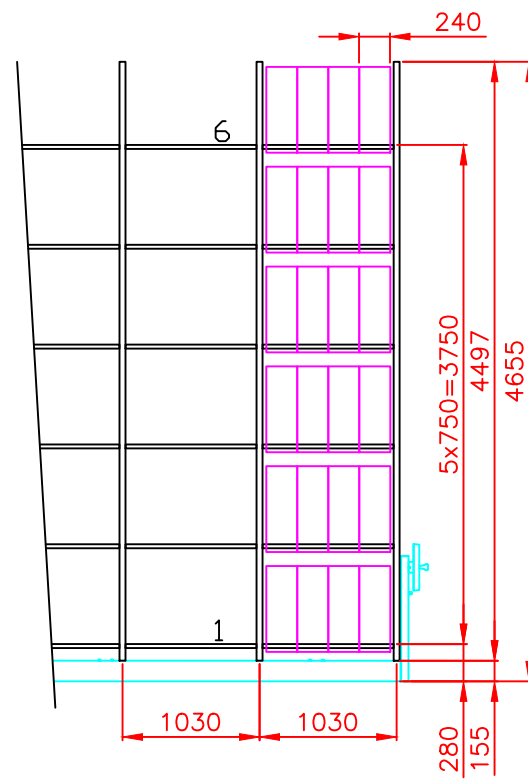

Pole A

Uvedené rozměry pneumatik jsou maximální možné, které lze do regálu umístit

Měřítko 1:50	Kreslil ČÍŽEK Adam	Číslo zakázky BP-0001-00-01
	Schválil	Investor
	Dne 20.05.2017	

PRO MAN s.r.o. Chrudim	Policový regál pole A	A3 /
----------------------------------	-----------------------	------