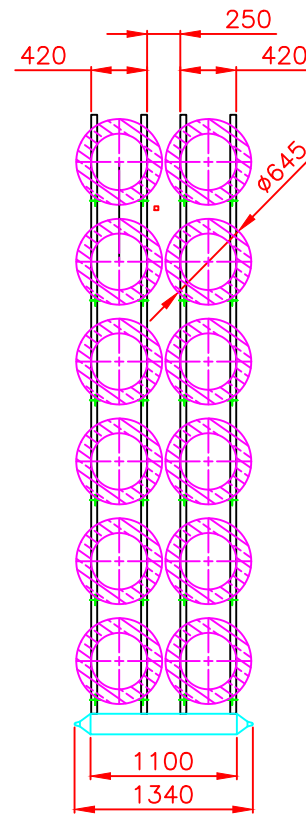

Pole A

Uvedené rozměry pneumatik jsou maximální možné, které lze do regálu umístit

Měřítko 1:50	Kreslil ČÍŽEK Adam	Číslo zakázky BP-0001-00-01
	Schválil	Investor
	Dne 20.05.2017	

PRO MAN s.r.o. Chrudim	Policový regál pole A	A3 /
----------------------------------	-----------------------	------