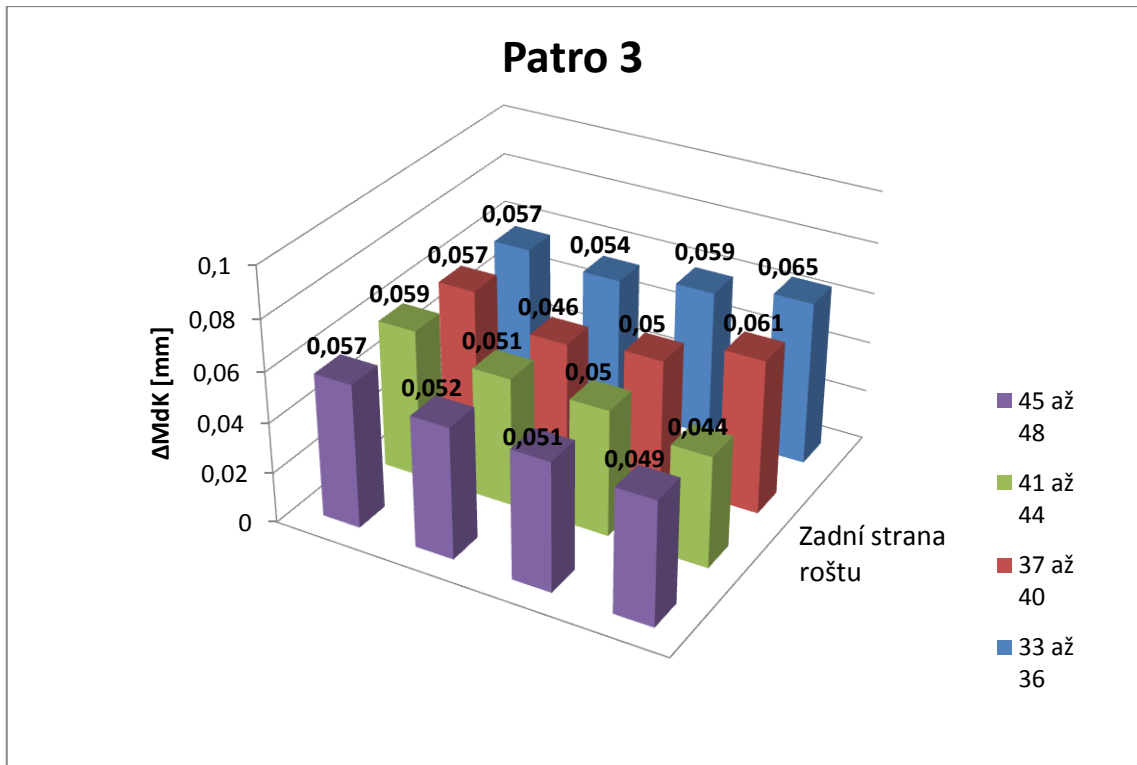

Příloha 9 : Vliv kalení na parametr MdK - 02T 311 251 N

Příloha 9 : Vliv kalení na parametr MdK – Patro 1

Příloha 9 : Vliv kalení na parametr MdK – Patro 2

Příloha 9 : Vliv kalení na parametr Mdk – Patro

Příloha 9 : Vliv kalení na parametr Mdk – Patro 4

Příloha 9 : Vliv kalení na parametr MdK – Patro 5

Příloha 9 : Vliv kalení na parametr MdK – Patro 6

Patro 7

Příloha 9 : Vliv kalení na parametr MdK – Patro 7