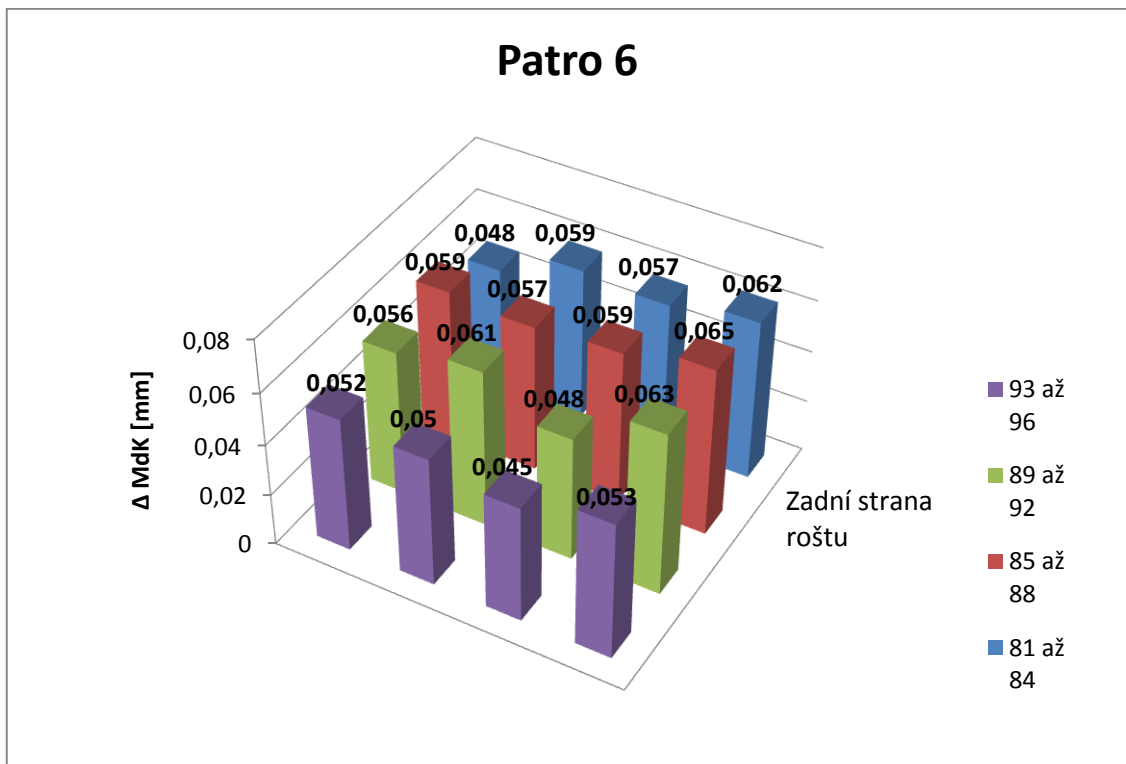

Příloha 9 : Vliv kalení na parametr MdK - 02T 311 251 N

Příloha 9 : Vliv kalení na parametr MdK – Patro 1

Příloha 9 : Vliv kalení na parametr MdK – Patro 2

Příloha 9 : Vliv kalení na parametr Mdk – Patro

Příloha 9 : Vliv kalení na parametr Mdk – Patro 4

Příloha 9 : Vliv kalení na parametr MdK – Patro 5

Příloha 9 : Vliv kalení na parametr MdK – Patro 6

Patro 7

Příloha 9 : Vliv kalení na parametr MdK – Patro 7