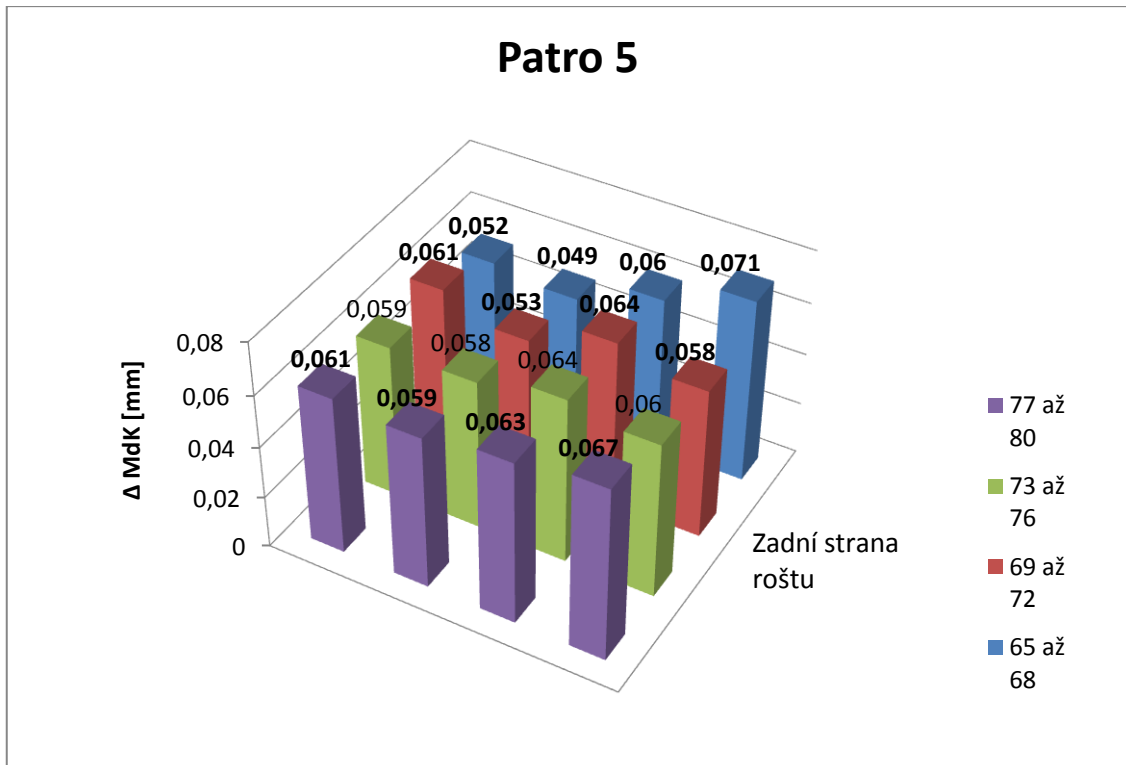

Příloha 9 : Vliv kalení na parametr MdK - 02T 311 251 N

Příloha 9 : Vliv kalení na parametr MdK – Patro 1

Příloha 9 : Vliv kalení na parametr MdK – Patro 2

Příloha 9 : Vliv kalení na parametr Mdk – Patro

Příloha 9 : Vliv kalení na parametr Mdk – Patro 4

Příloha 9 : Vliv kalení na parametr MdK – Patro 5

Příloha 9 : Vliv kalení na parametr MdK – Patro 6

Patro 7

Příloha 9 : Vliv kalení na parametr MdK – Patro 7