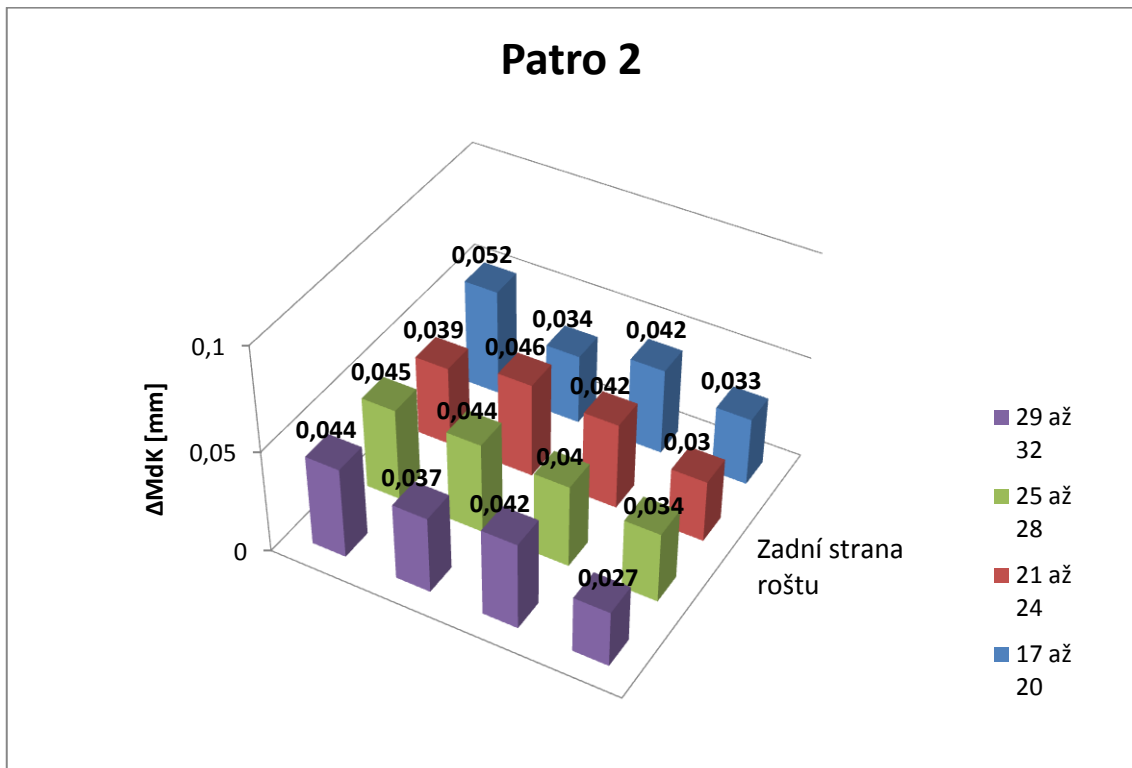

Příloha 9 : Vliv kalení na parametr MdK - 02T 311 251 N

Příloha 9 : Vliv kalení na parametr MdK – Patro 1

Příloha 9 : Vliv kalení na parametr MdK – Patro 2

Příloha 9 : Vliv kalení na parametr Mdk – Patro

Příloha 9 : Vliv kalení na parametr Mdk – Patro 4

Příloha 9 : Vliv kalení na parametr MdK – Patro 5

Příloha 9 : Vliv kalení na parametr MdK – Patro 6

Patro 7

Příloha 9 : Vliv kalení na parametr MdK – Patro 7