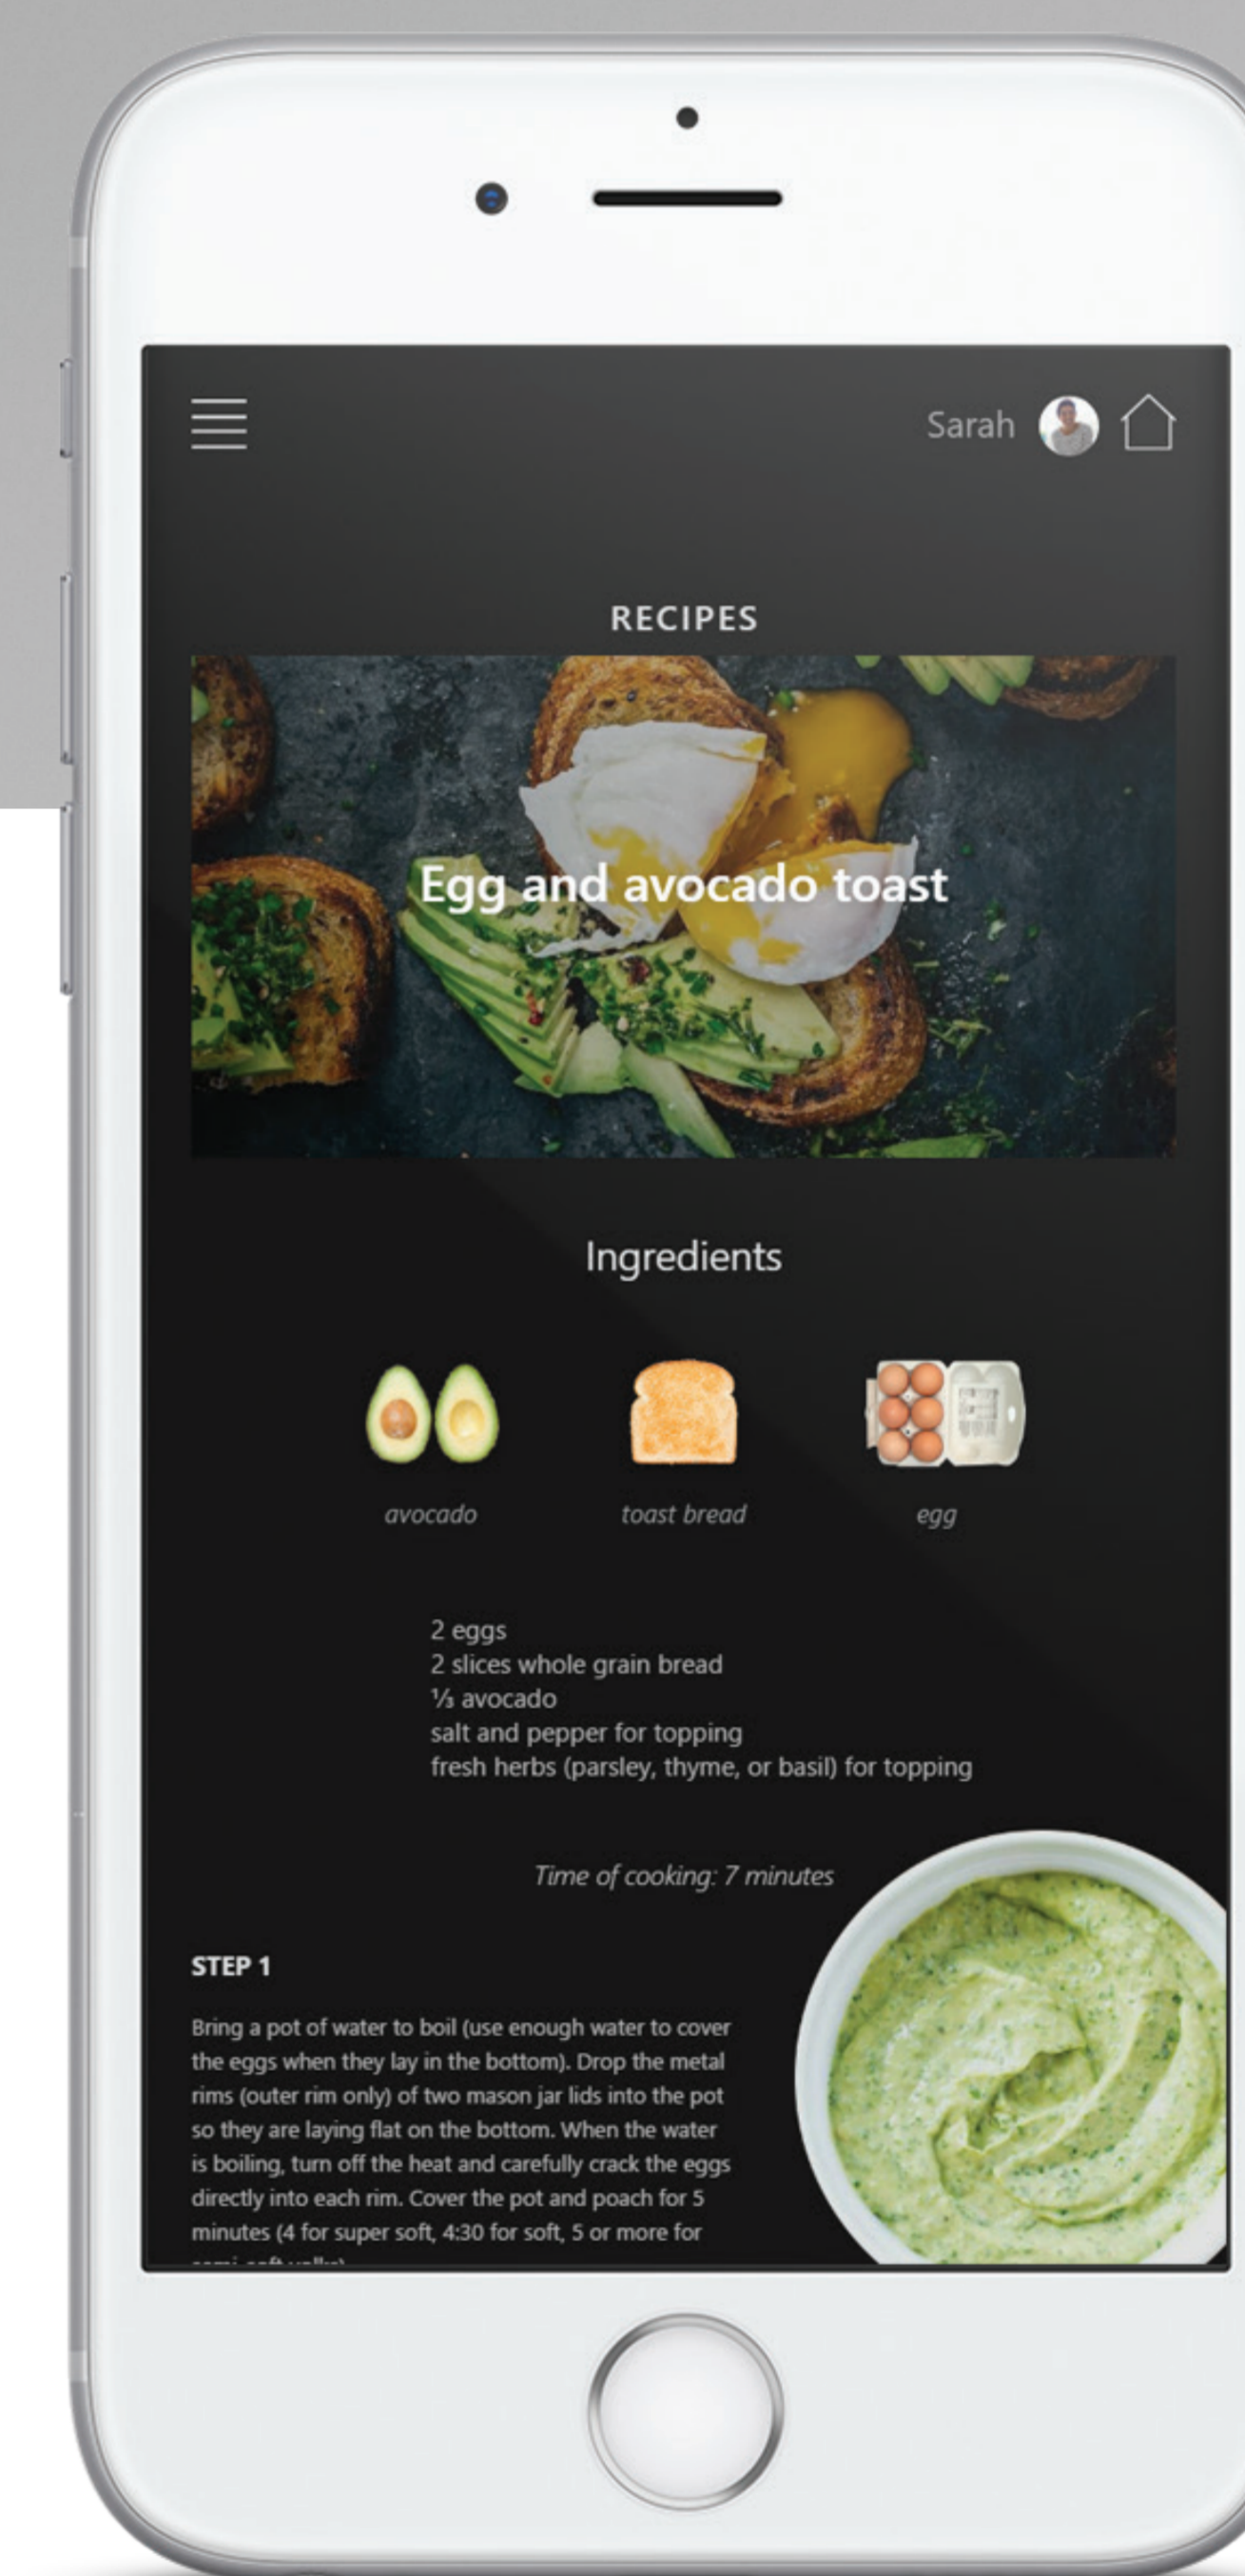

TECHNOLOGIE