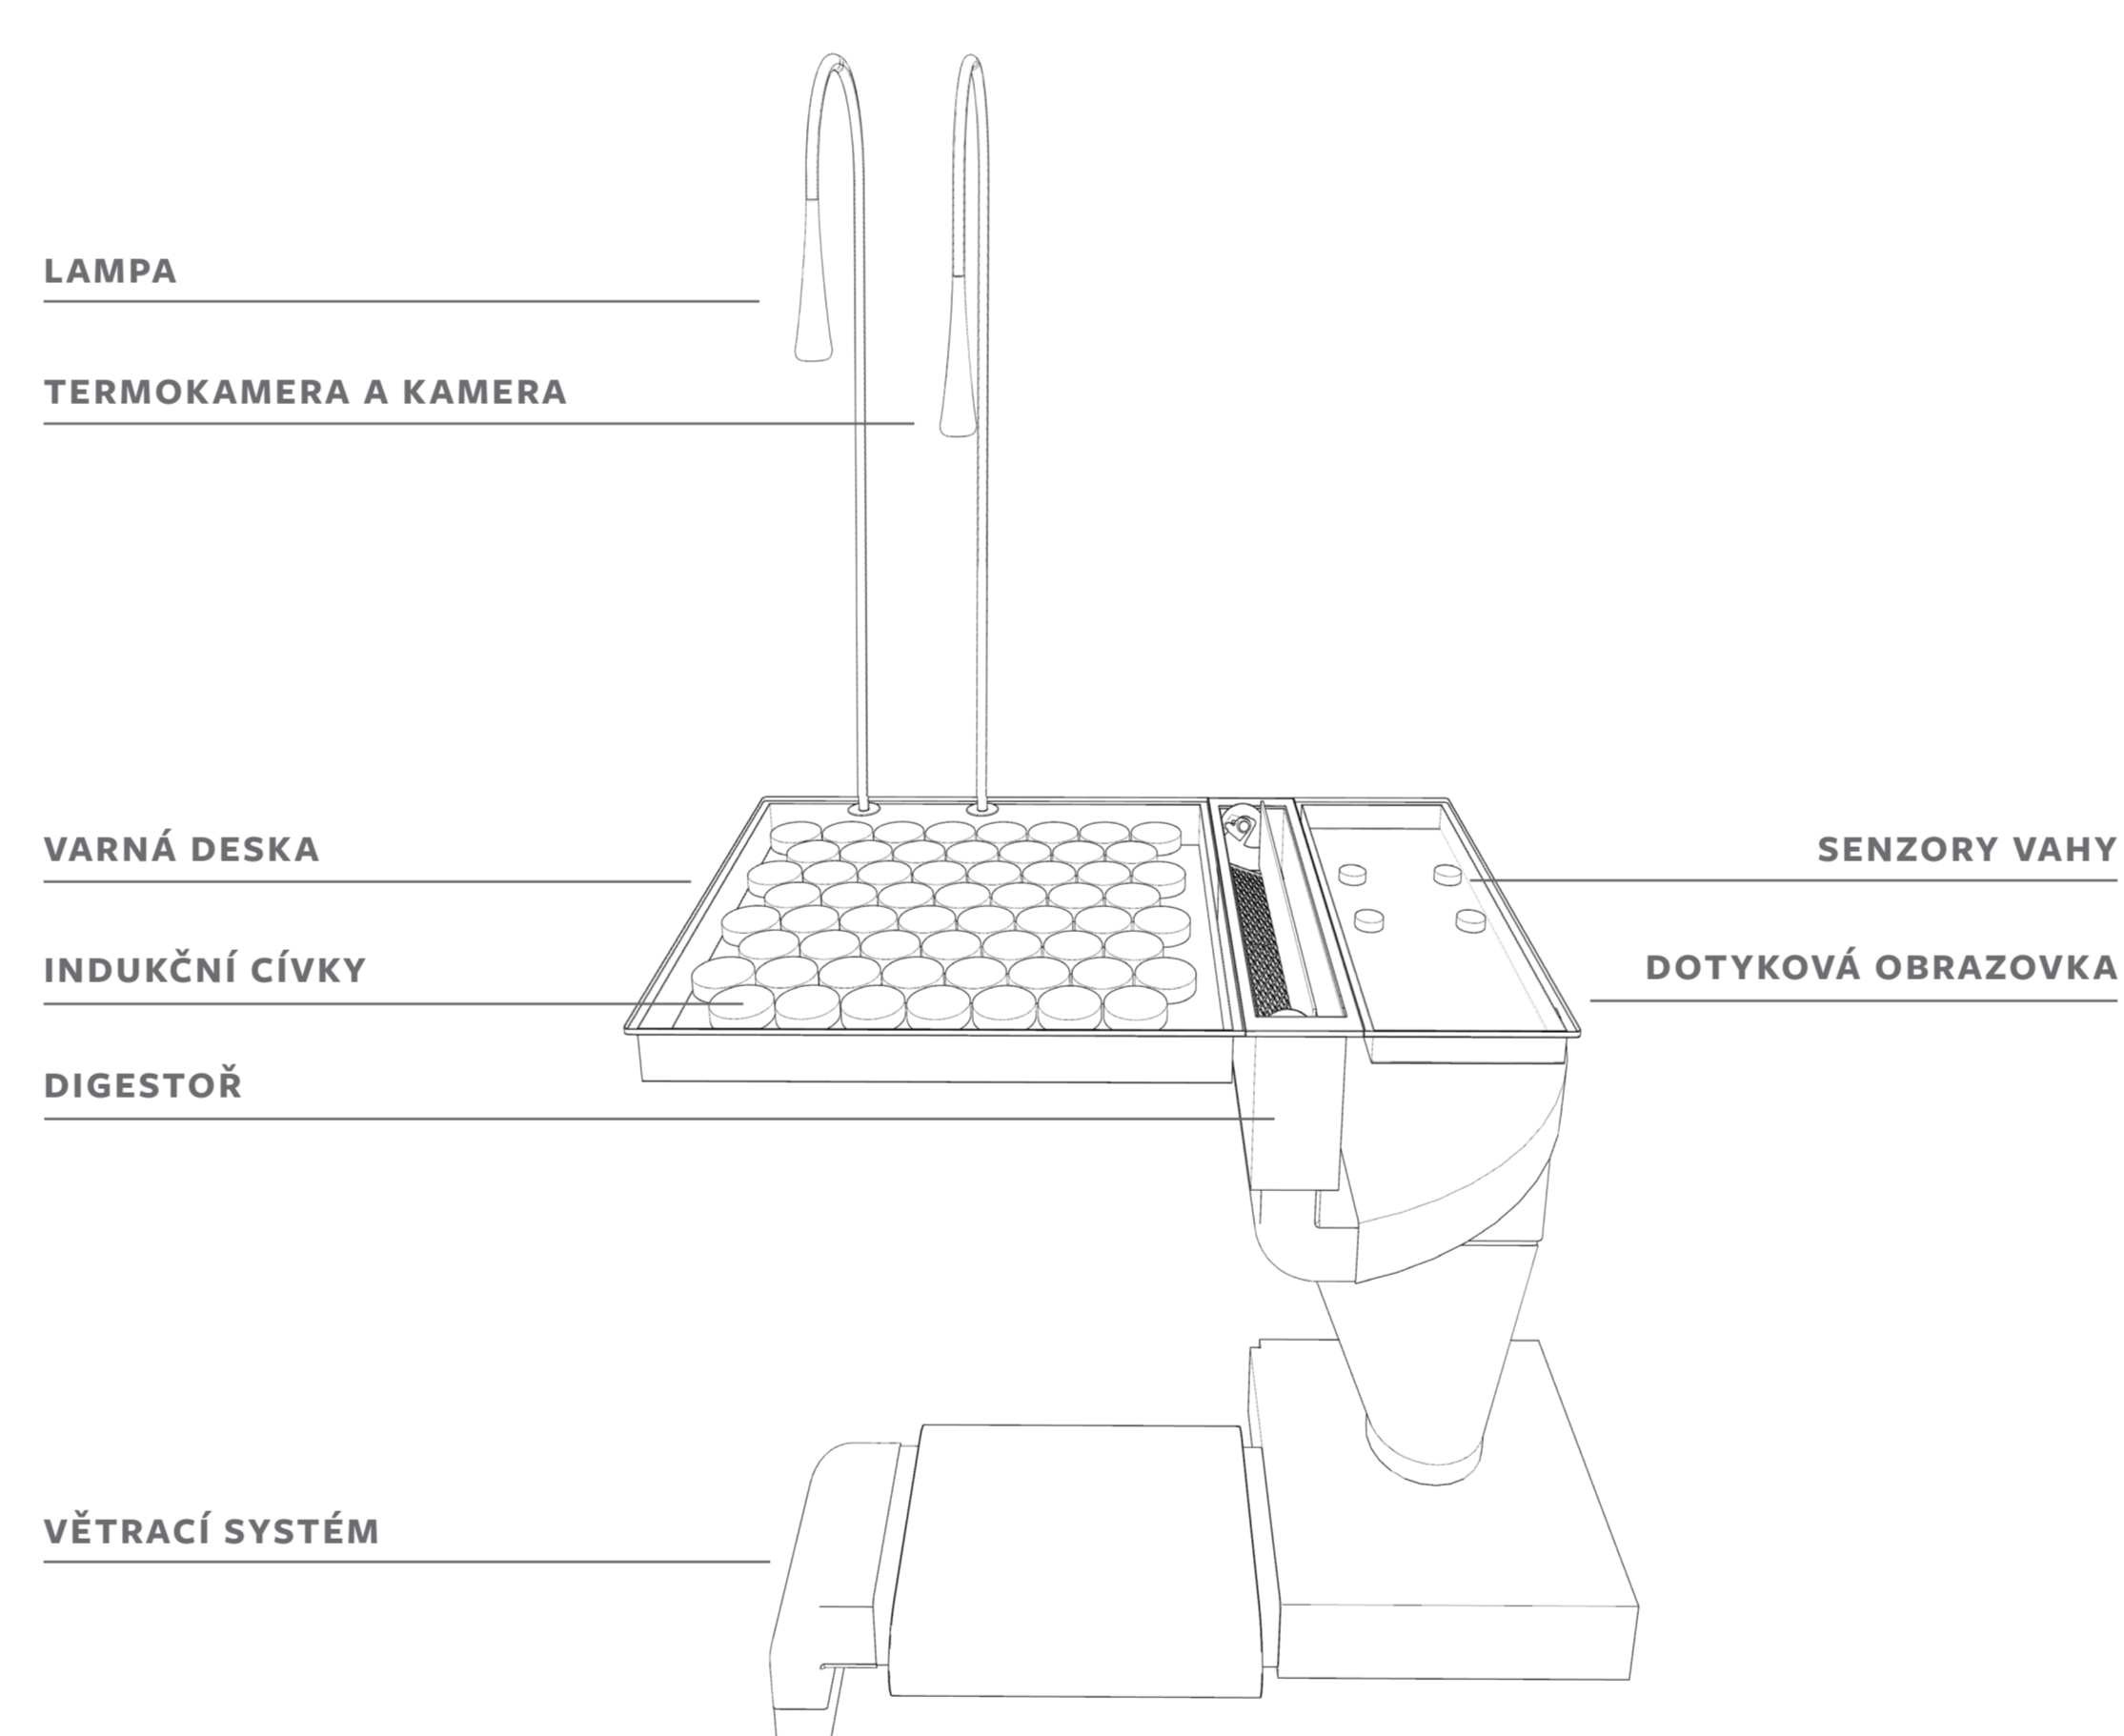

TECHNOLOGIE