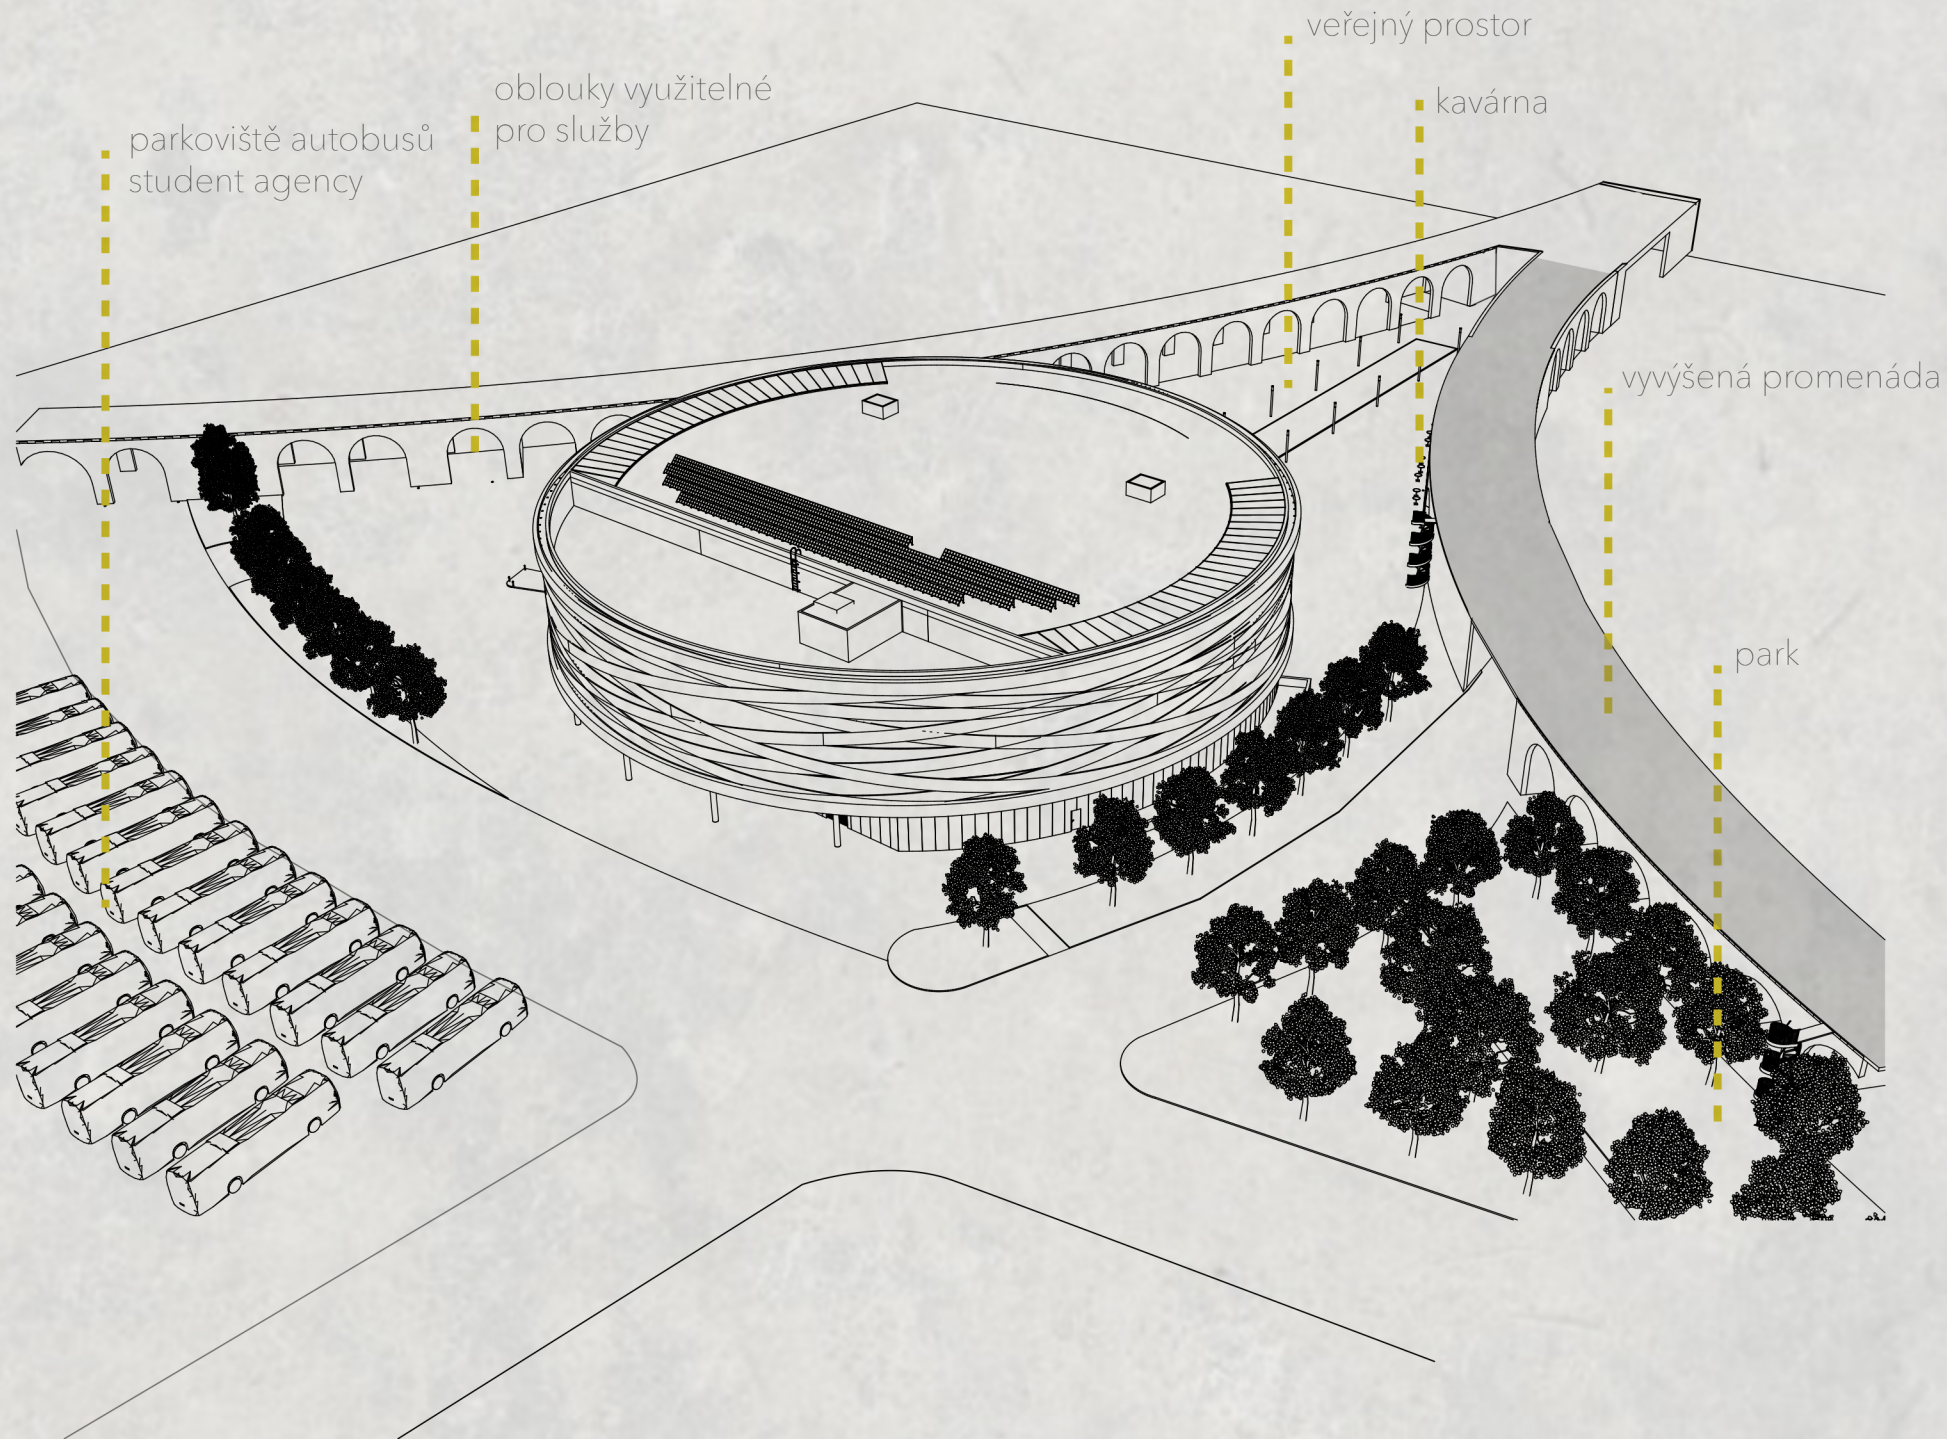

30m

SITUACE M 1:1000

parkoviště autobusů
student agency

oblouky využitelné
pro služby

veřejný prostor

kavárna

vyvýšená promenáda

park

+17,400

+10,600

+4,400

0,000

-3,100

30m

POHLED VÝCHOD

POHLED JIH

POHLED SEVER

POHLED ZÁPAD

30m

SPÁROŘEZ M 1:100

DETAIL FASÁDY M 1:20

Golden library in Copenhagen by architects COBE and Transform

30m

30m