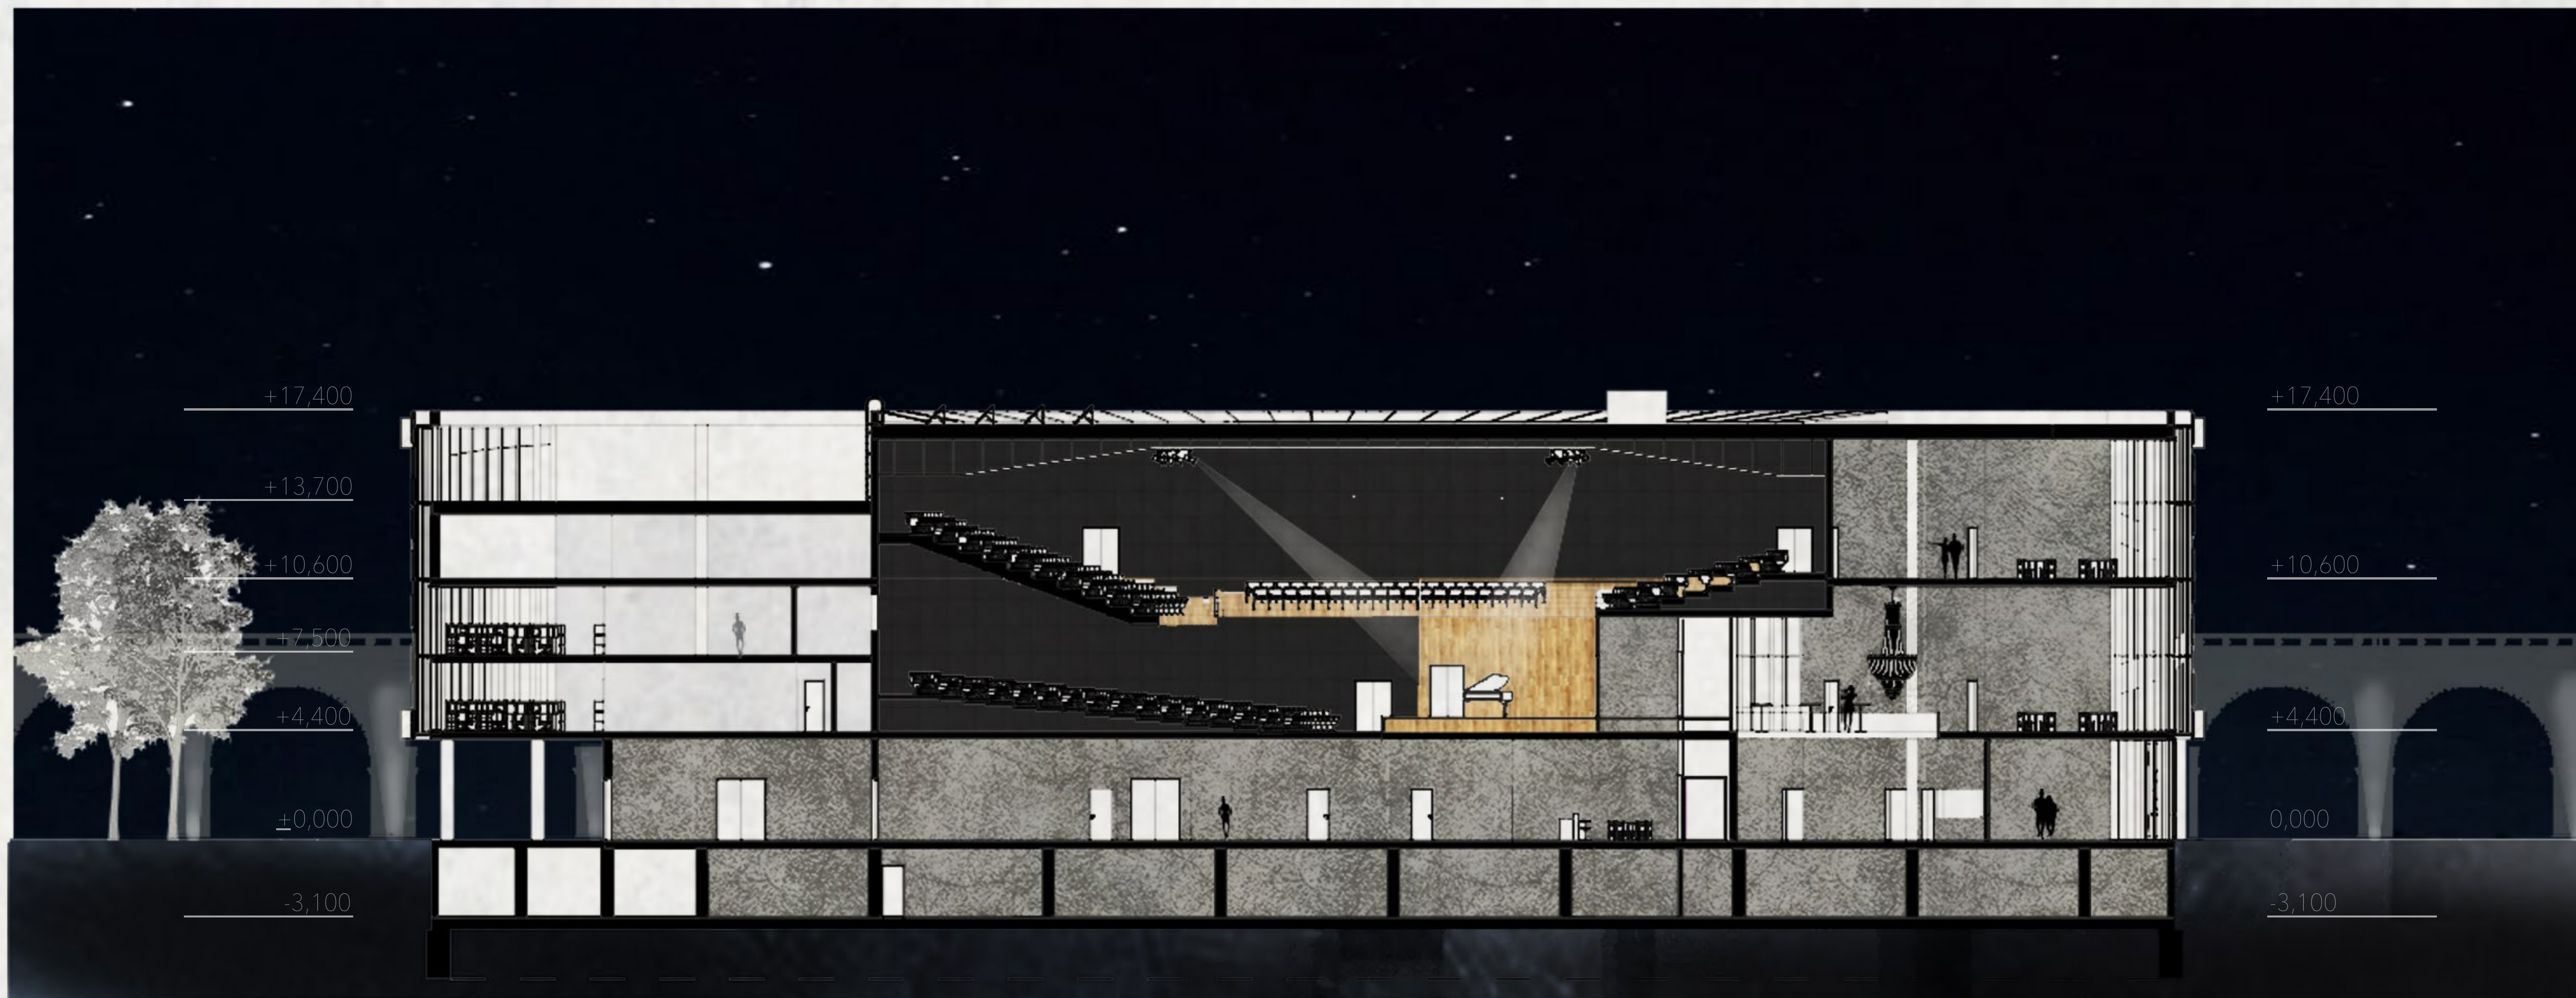

30m

SITUACE M 1:1000

parkoviště autobusů
student agency

oblouky využitelné
pro služby

veřejný prostor

kavárna

vyvýšená promenáda

park

+17,400

+10,600

+4,400

0,000

-3,100

30m

POHLED VÝCHOD

POHLED JIH

POHLED SEVER

POHLED ZÁPAD

30m

SPÁROŘEZ M 1:100

DETAIL FASÁDY M 1:20

Golden library in Copenhagen by architects COBE and Transform

30m

30m