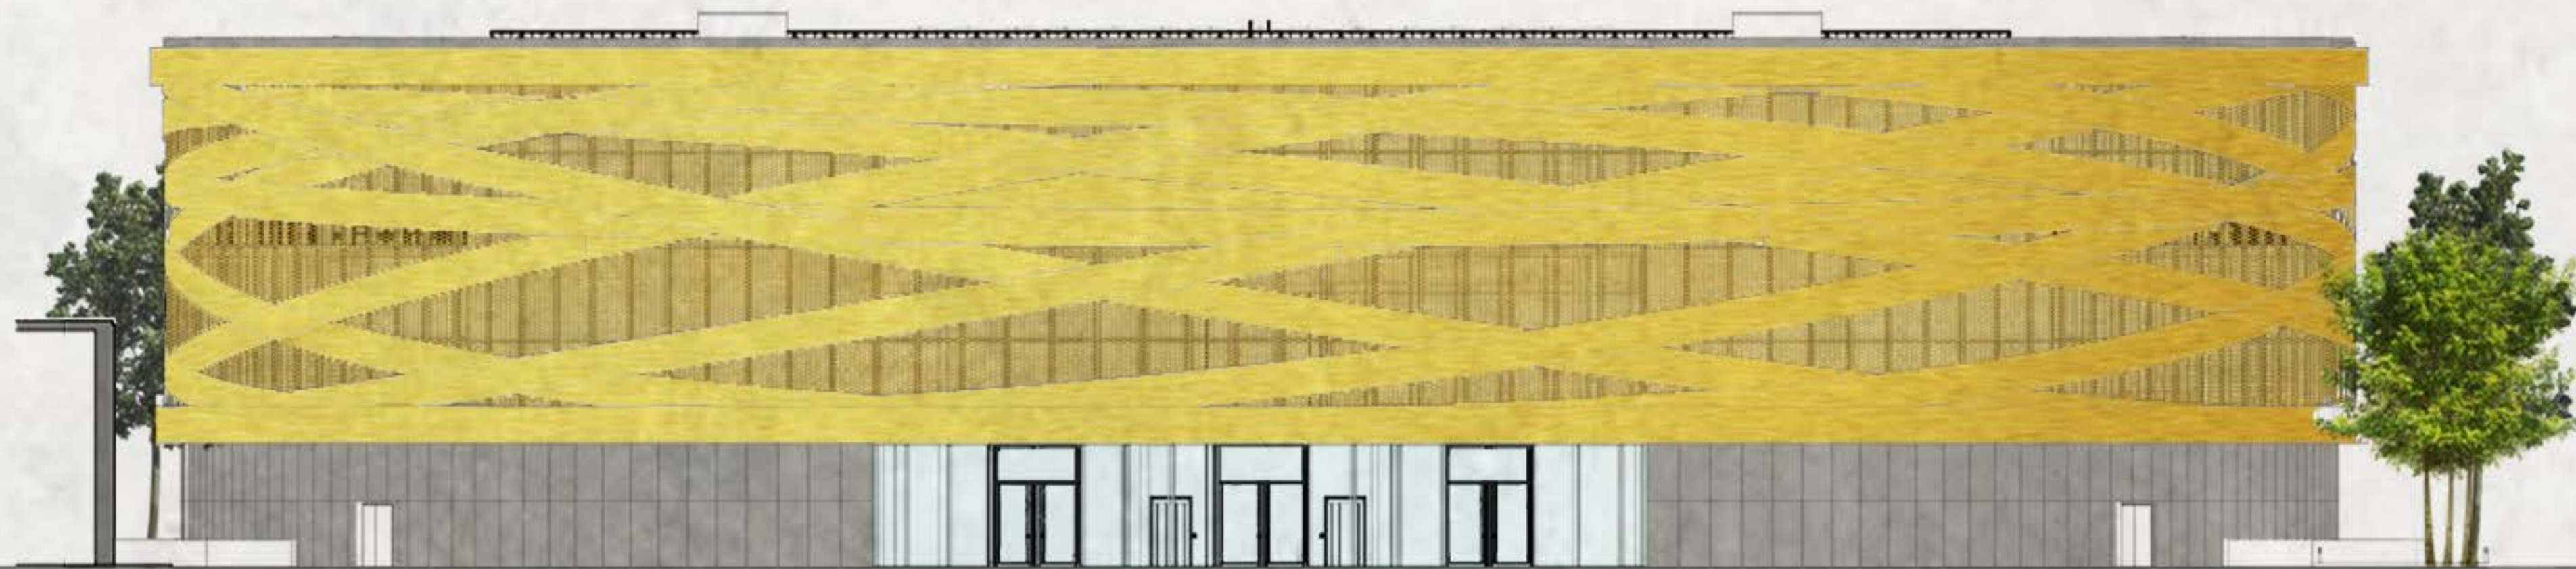

30m

SITUACE M 1:1000

parkoviště autobusů
student agency

oblouky využitelné
pro služby

veřejný prostor

kavárna

vyvýšená promenáda

park

+17,400

+10,600

+4,400

0,000

-3,100

30m

POHLED VÝCHOD

POHLED JIH

POHLED SEVER

POHLED ZÁPAD

30m

SPÁROŘEZ M 1:100

DETAIL FASÁDY M 1:20

Golden library in Copenhagen by architects COBE and Transform

30m

30m