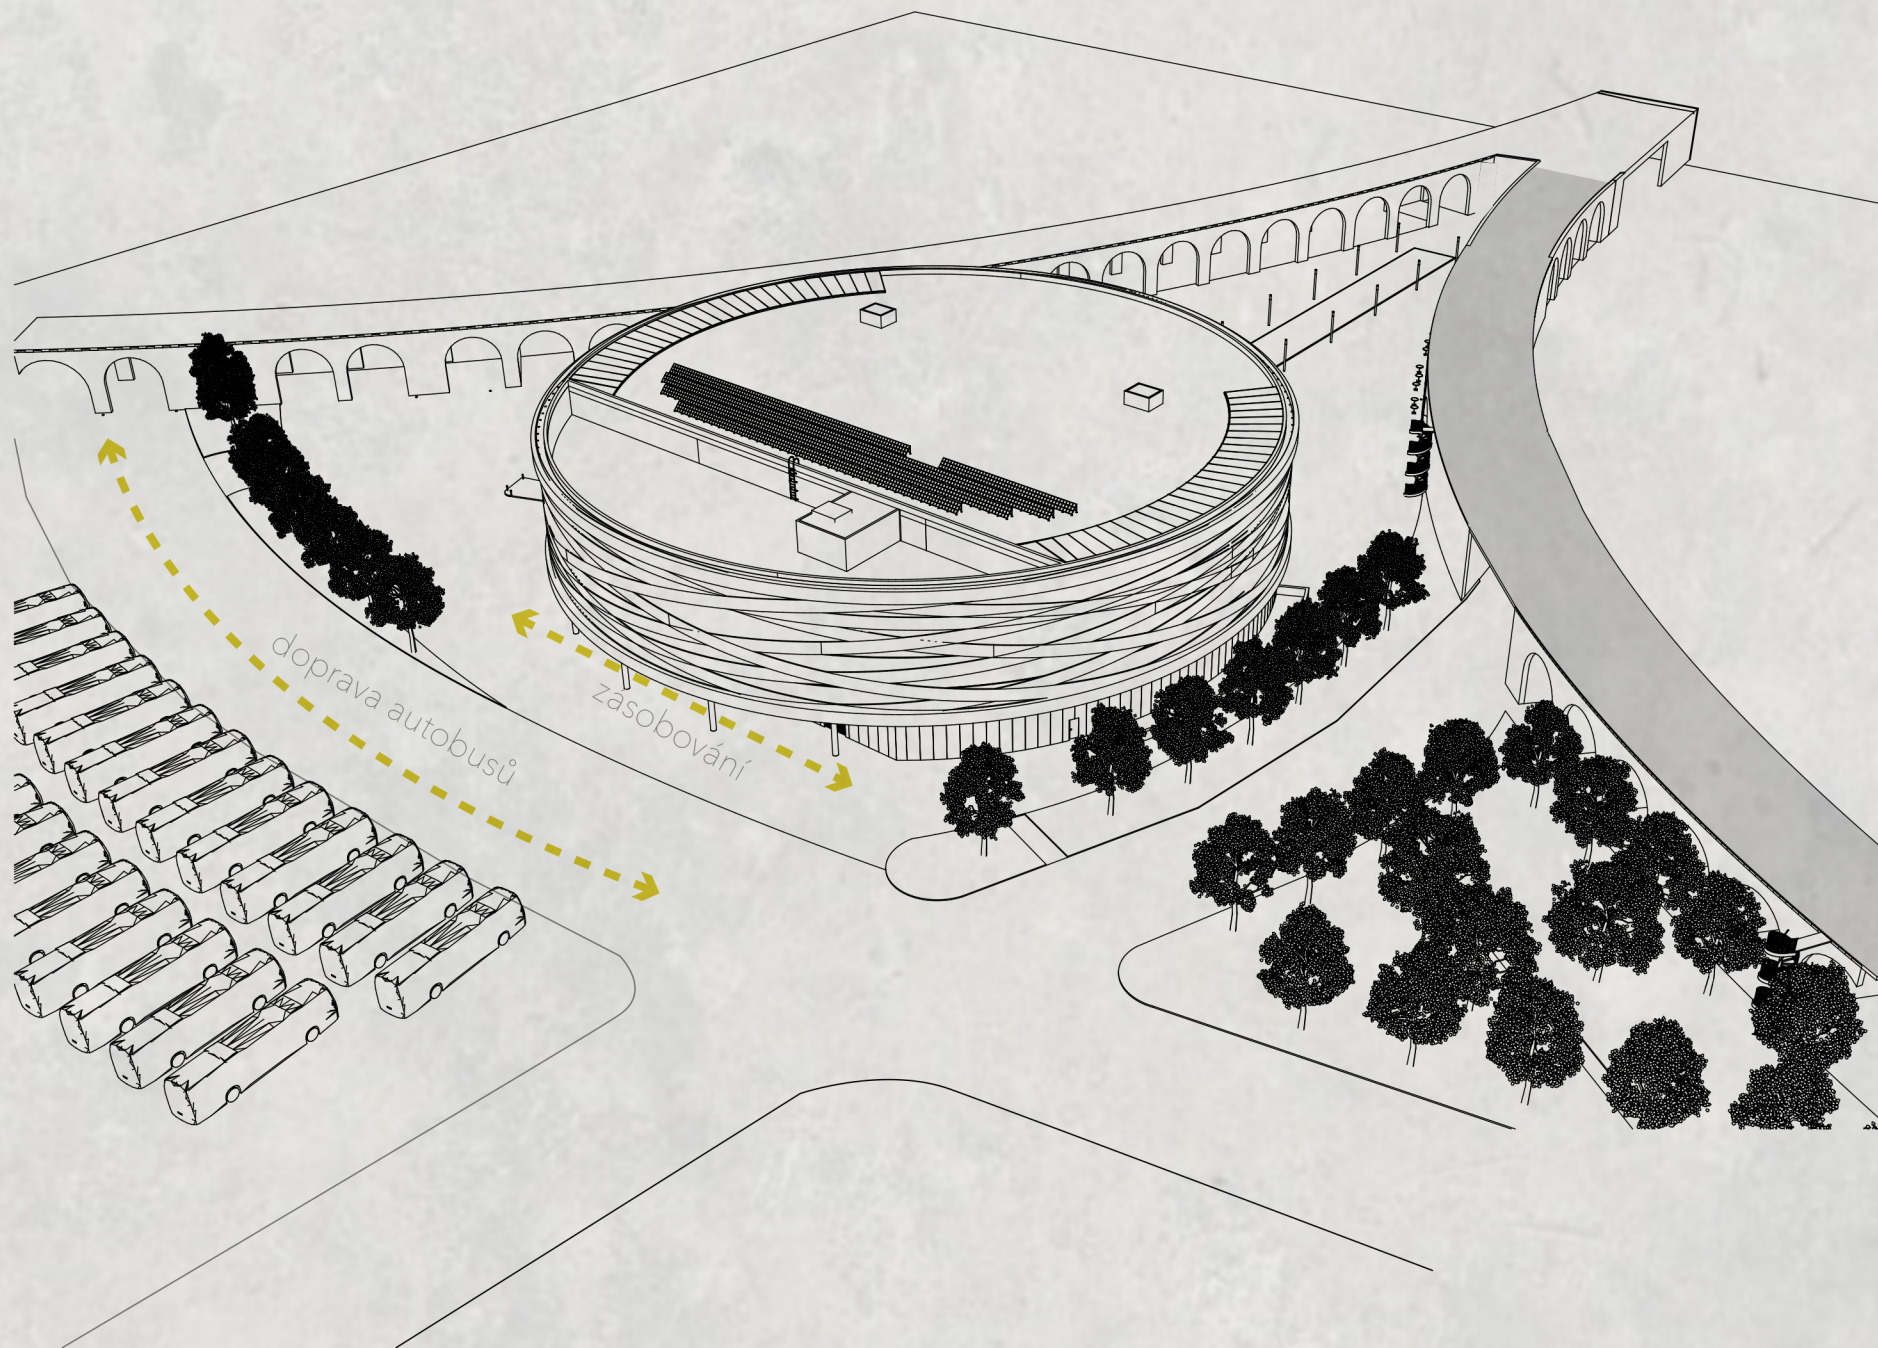

30m

SITUACE M 1:1000

parkoviště autobusů
student agency

oblouky využitelné
pro služby

veřejný prostor

kavárna

vyvýšená promenáda

park

+17,400

+10,600

+4,400

0,000

-3,100

30m

POHLED VÝCHOD

POHLED JIH

POHLED SEVER

POHLED ZÁPAD

30m

SPÁROŘEZ M 1:100

DETAIL FASÁDY M 1:20

Golden library in Copenhagen by architects COBE and Transform

30m

30m