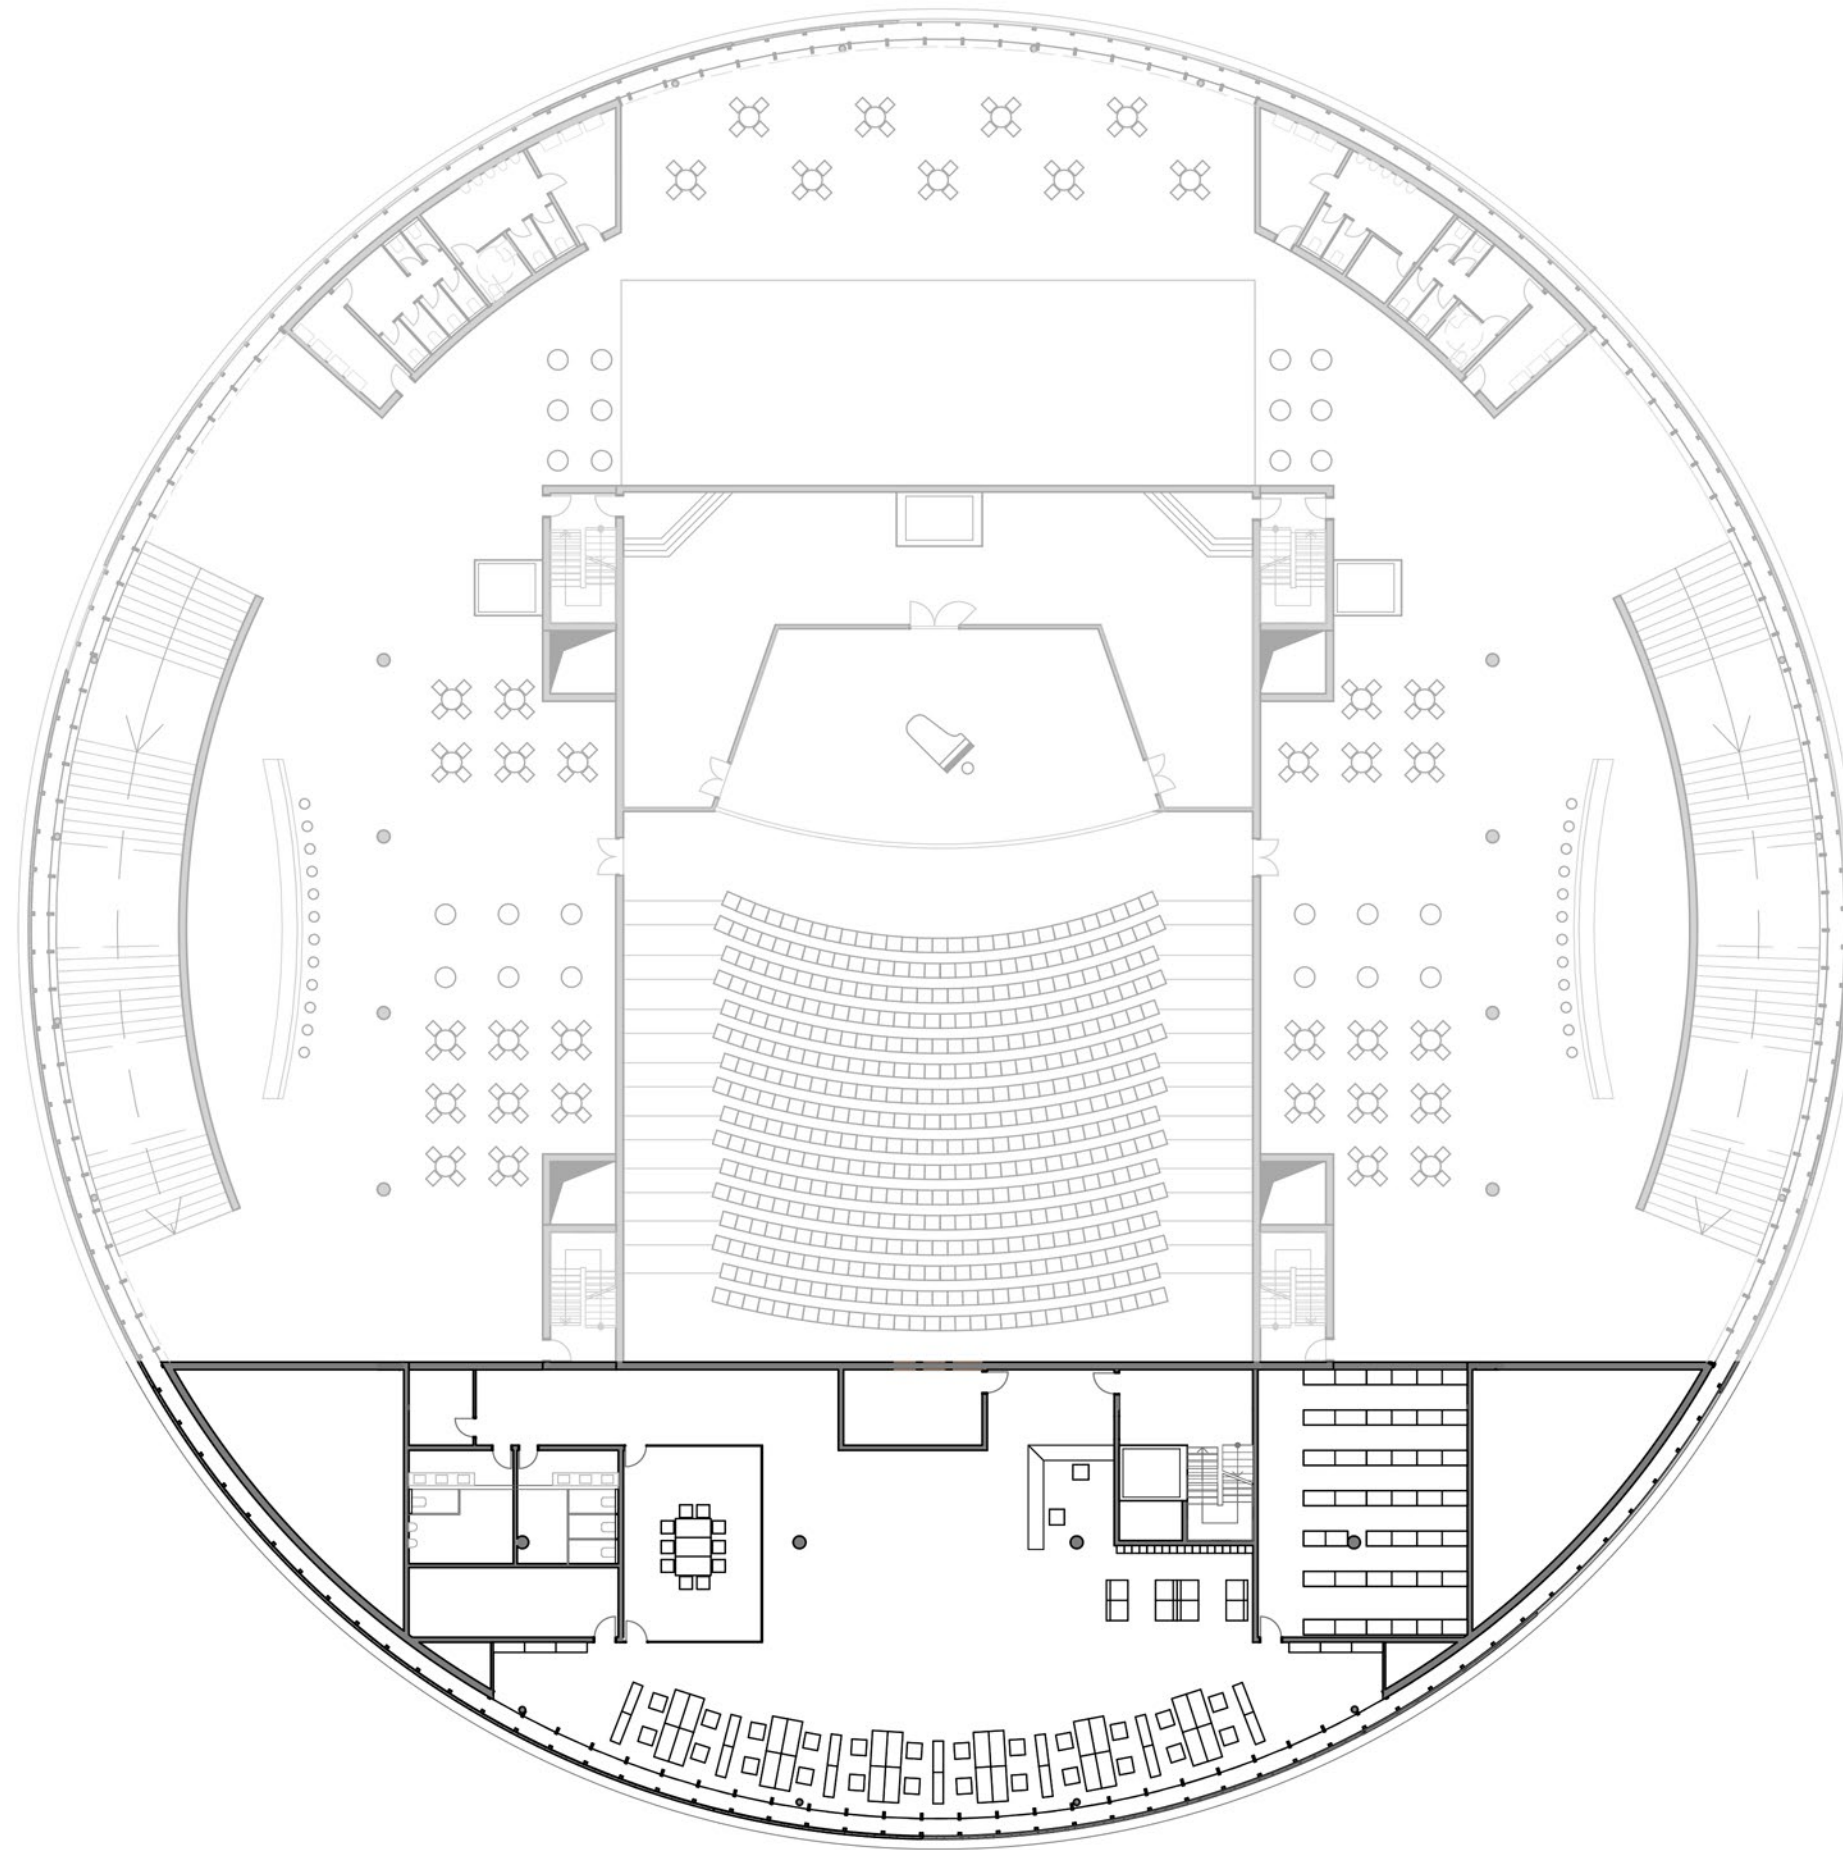

30m

SITUACE M 1:1000

parkoviště autobusů
student agency

oblouky využitelné
pro služby

veřejný prostor

kavárna

vyvýšená promenáda

park

+17,400

+10,600

+4,400

0,000

-3,100

30m

POHLED VÝCHOD

POHLED JIH

POHLED SEVER

POHLED ZÁPAD

30m

SPÁROŘEZ M 1:100

DETAIL FASÁDY M 1:20

Golden library in Copenhagen by architects COBE and Transform

30m

30m