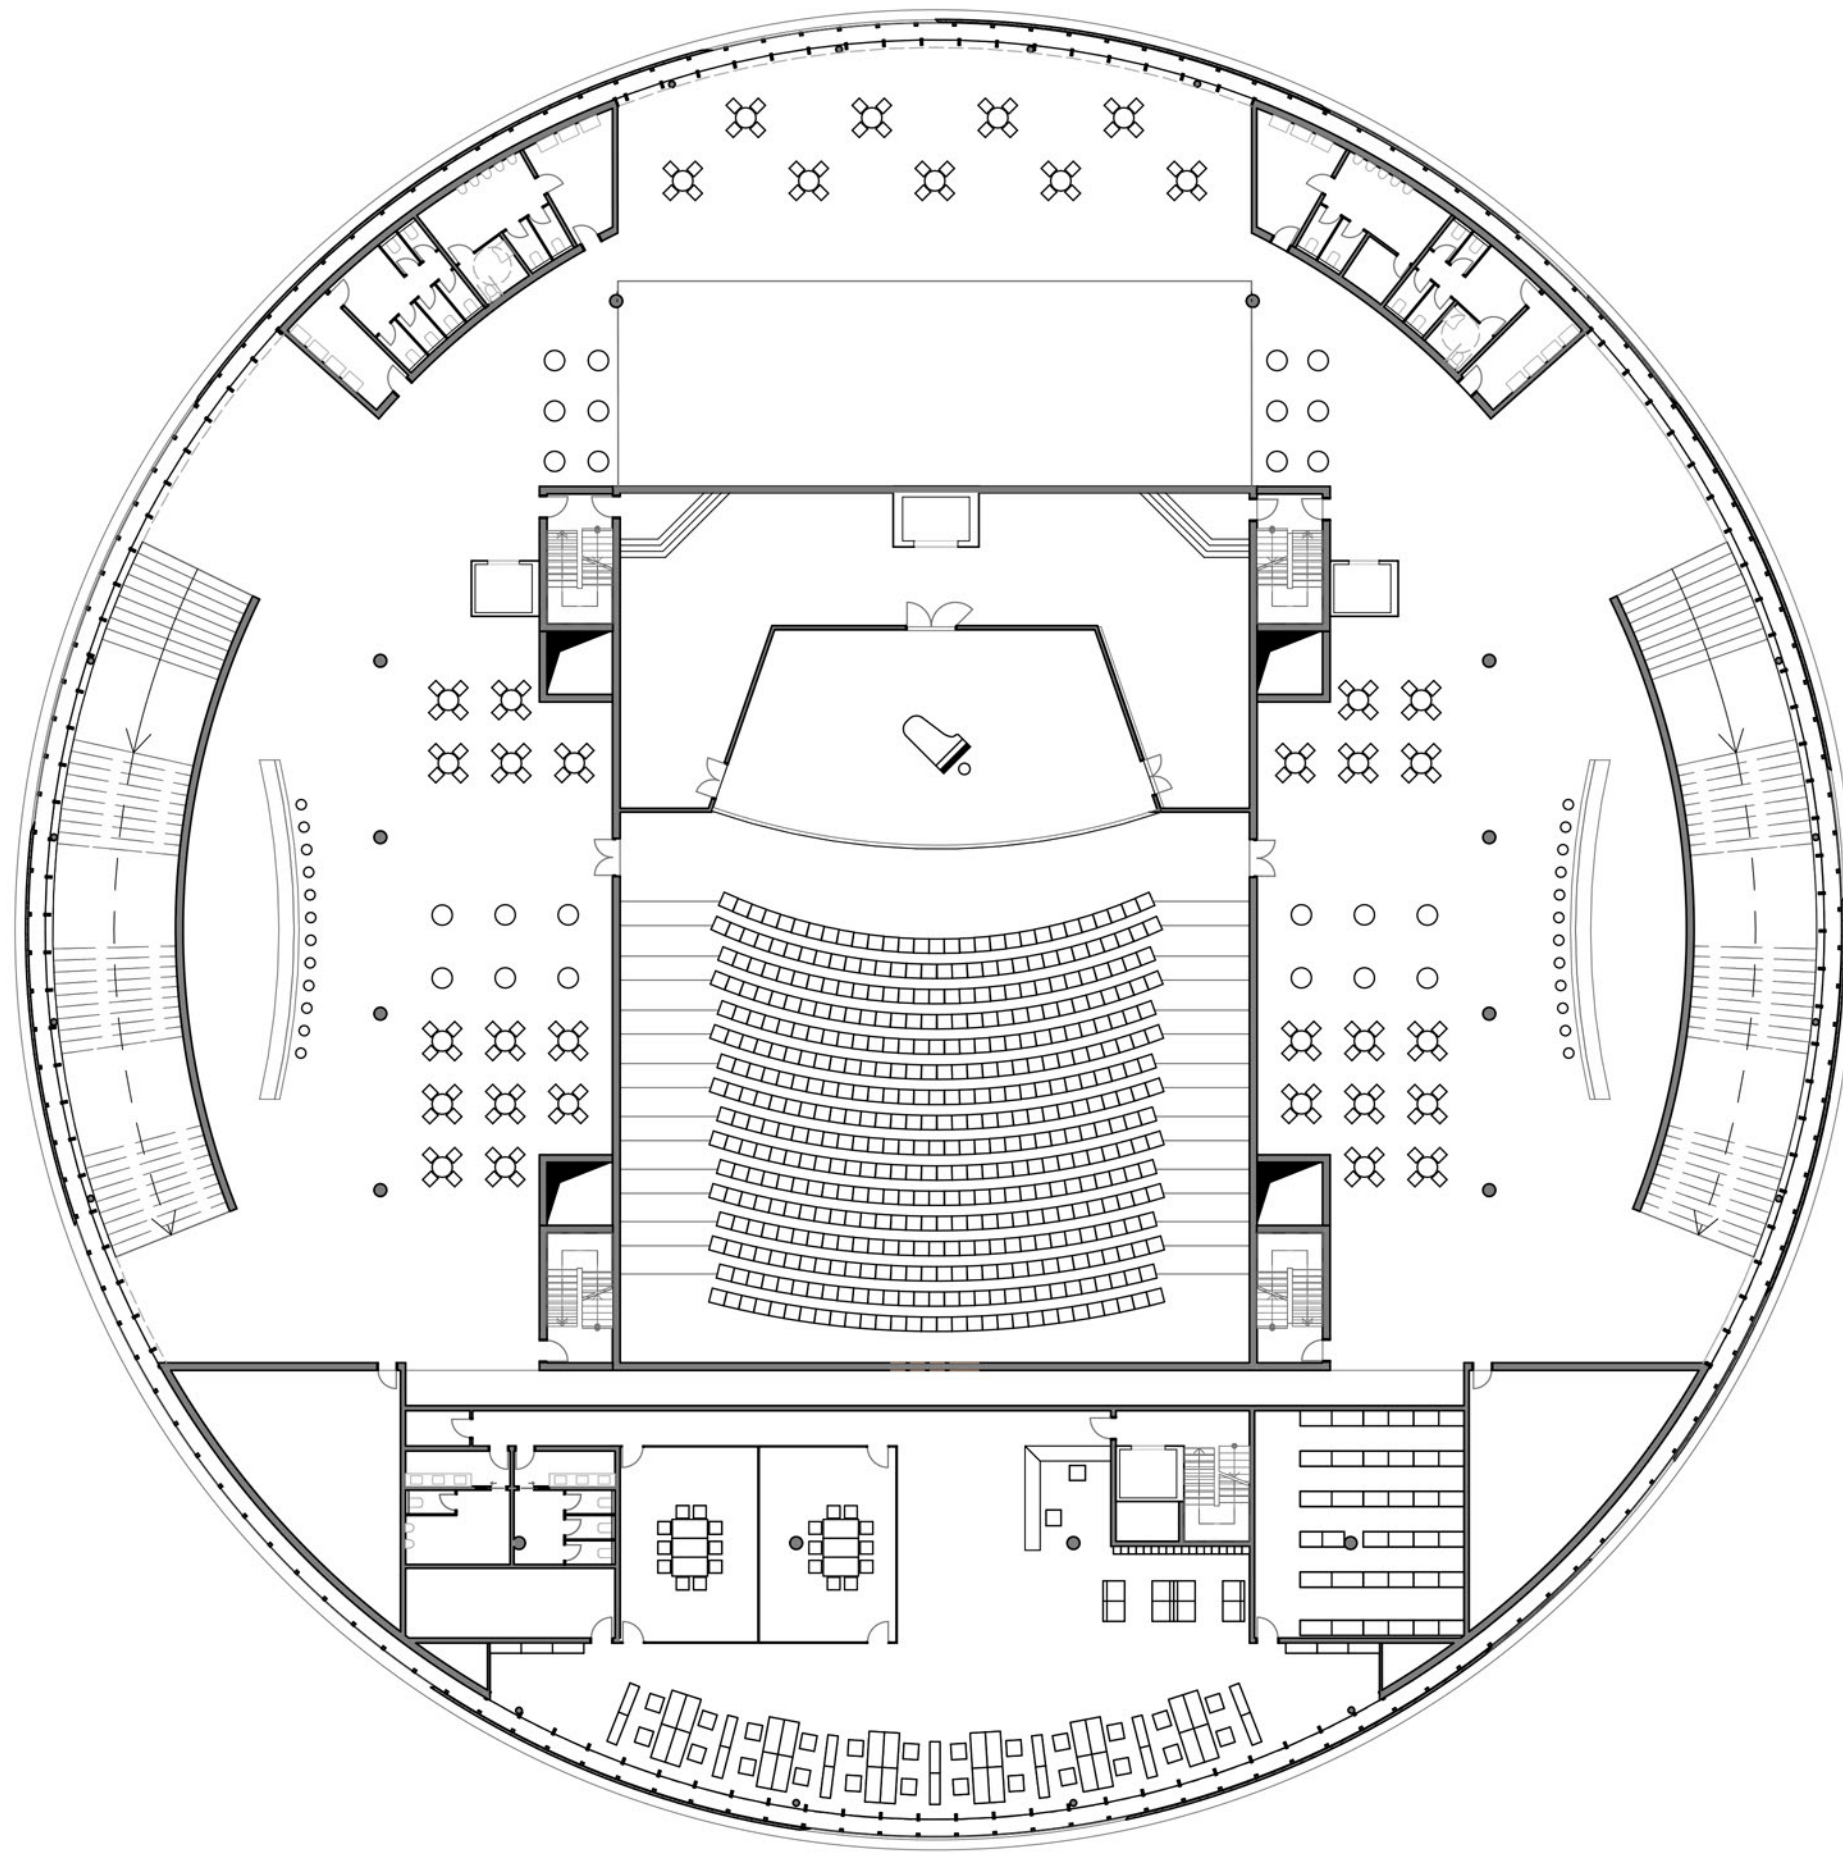

30m

SITUACE M 1:1000

parkoviště autobusů
student agency

oblouky využitelné
pro služby

veřejný prostor

kavárna

vyvýšená promenáda

park

+17,400

+10,600

+4,400

0,000

-3,100

30m

POHLED VÝCHOD

POHLED JIH

POHLED SEVER

POHLED ZÁPAD

30m

SPÁROŘEZ M 1:100

DETAIL FASÁDY M 1:20

Golden library in Copenhagen by architects COBE and Transform

30m

30m