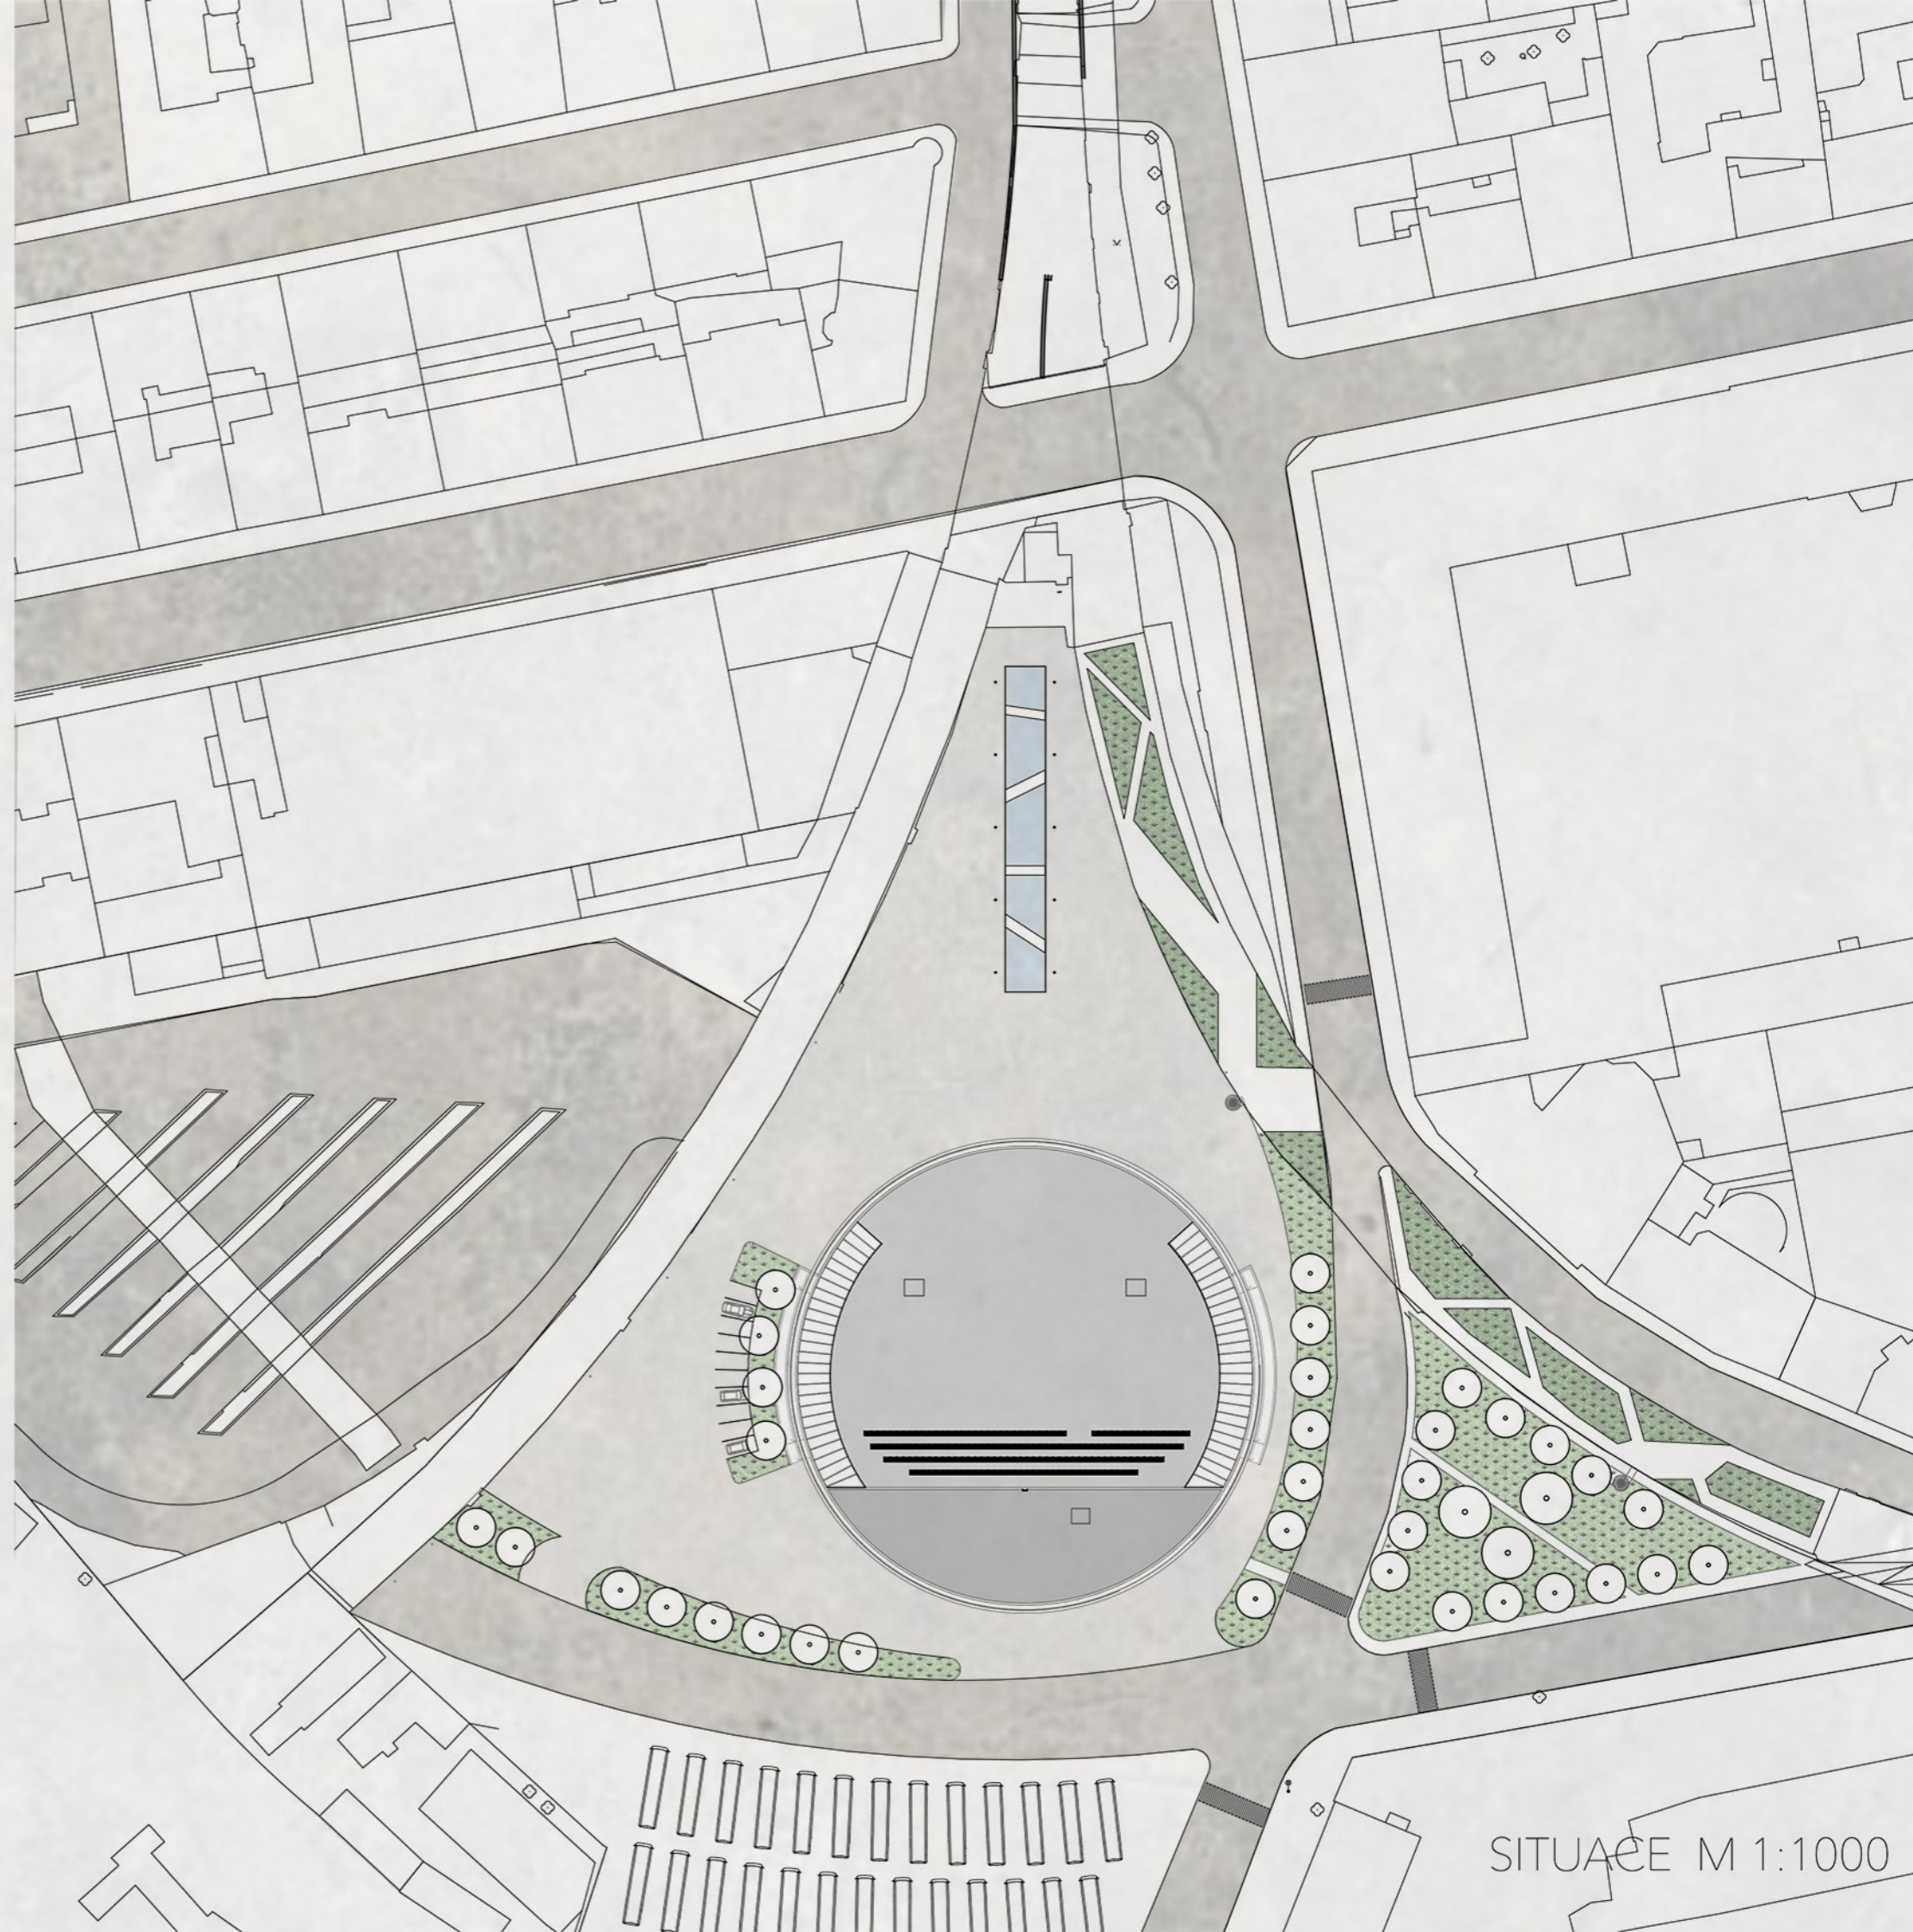

30m

SITUACE M 1:1000

parkoviště autobusů
student agency

oblouky využitelné
pro služby

veřejný prostor

kavárna

vyvýšená promenáda

park

+17,400

+10,600

+4,400

0,000

-3,100

30m

POHLED VÝCHOD

POHLED JIH

POHLED SEVER

POHLED ZÁPAD

30m

SPÁROŘEZ M 1:100

DETAIL FASÁDY M 1:20

Golden library in Copenhagen by architects COBE and Transform

30m

30m