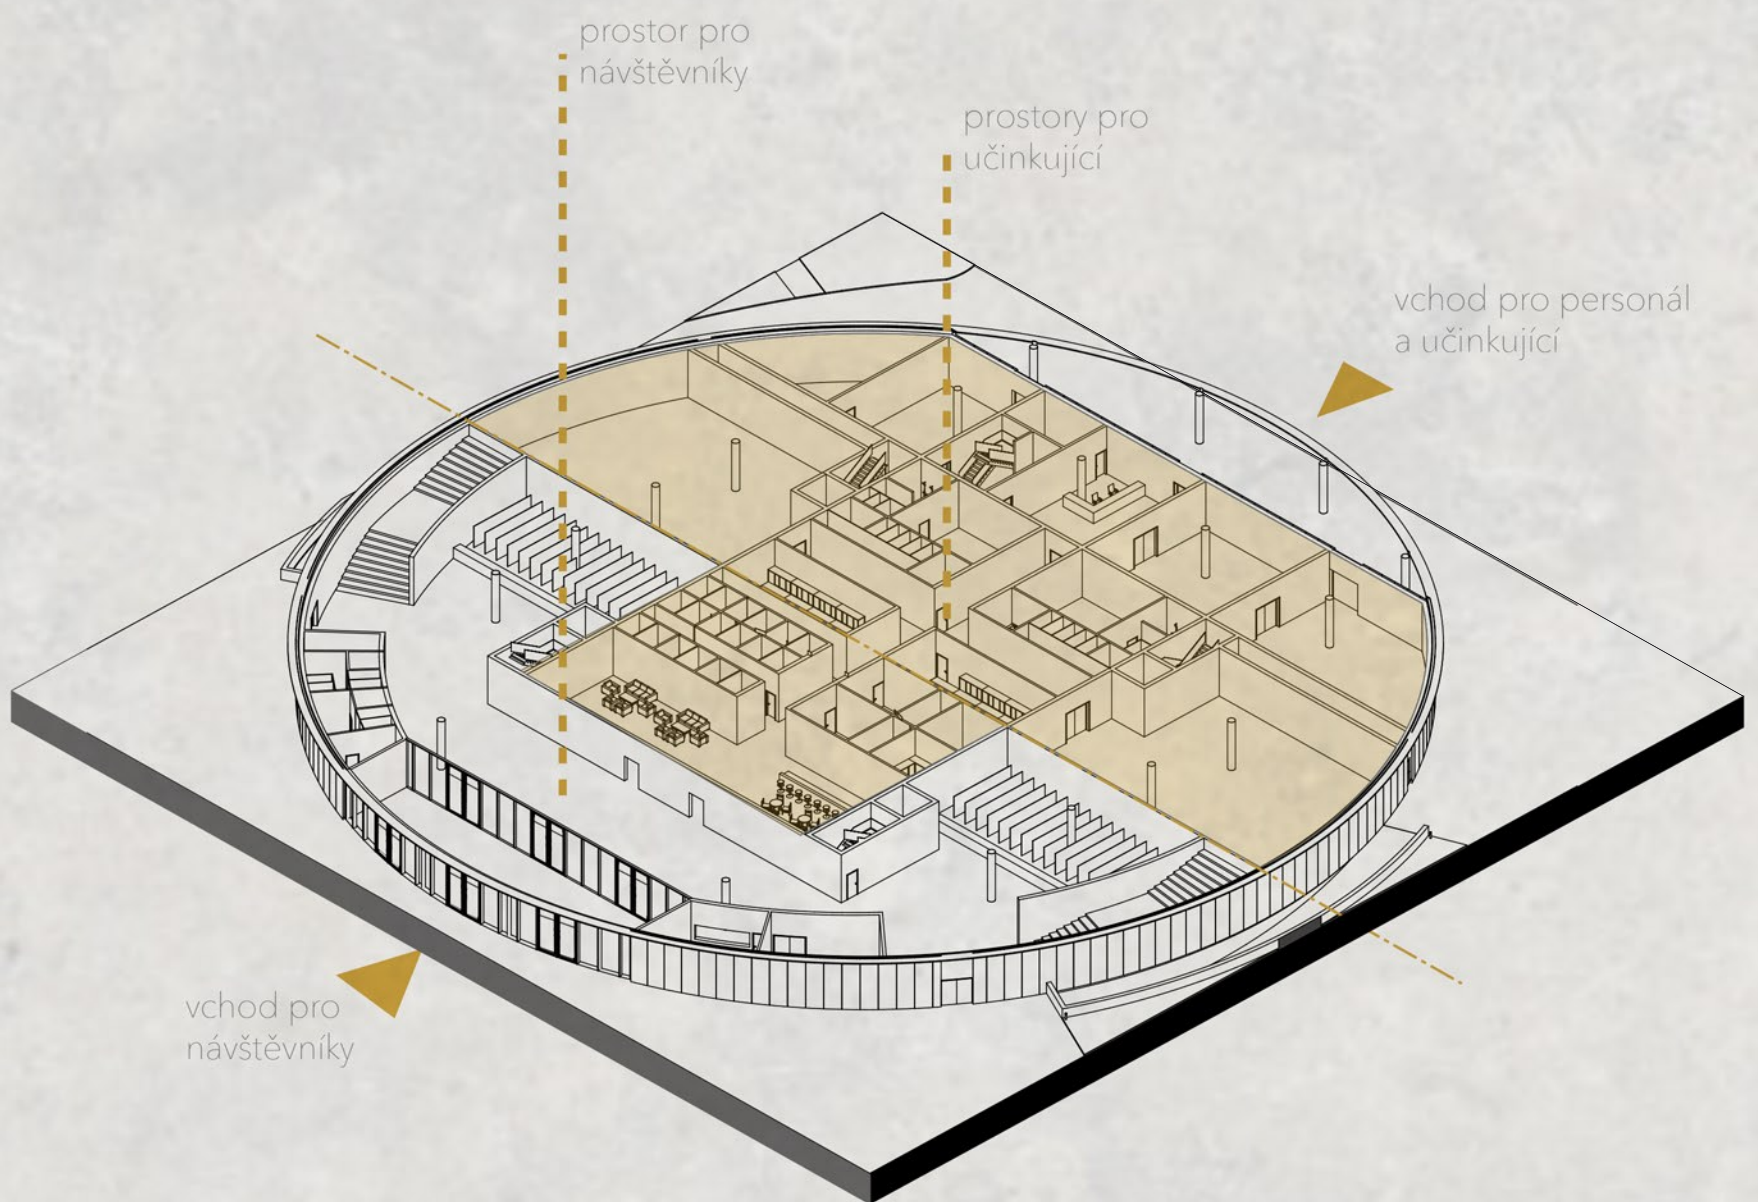

30m

SITUACE M 1:1000

parkoviště autobusů
student agency

oblouky využitelné
pro služby

veřejný prostor

kavárna

vyvýšená promenáda

park

+17,400

+10,600

+4,400

0,000

-3,100

30m

POHLED VÝCHOD

POHLED JIH

POHLED SEVER

POHLED ZÁPAD

30m

SPÁROŘEZ M 1:100

DETAIL FASÁDY M 1:20

Golden library in Copenhagen by architects COBE and Transform

30m

30m