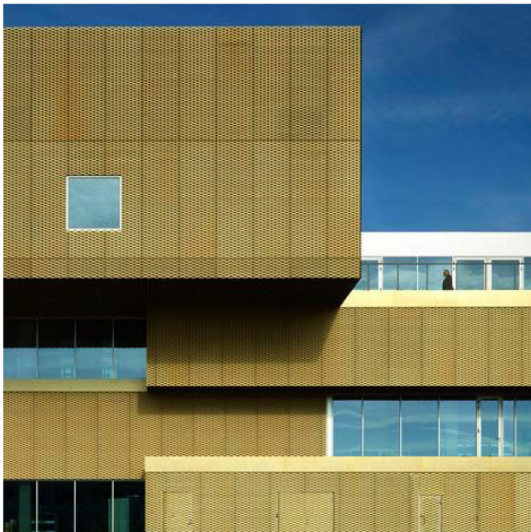

30m

SITUACE M 1:1000

parkoviště autobusů
student agency

oblouky využitelné
pro služby

veřejný prostor

kavárna

vyvýšená promenáda

park

POHLED SEVER

POHLED ZÁPAD

30m

SPÁROŘEZ M 1:100

DETAIL FASÁDY M 1:20

Golden library in Copenhagen by architects COBE and Transform

30m

30m