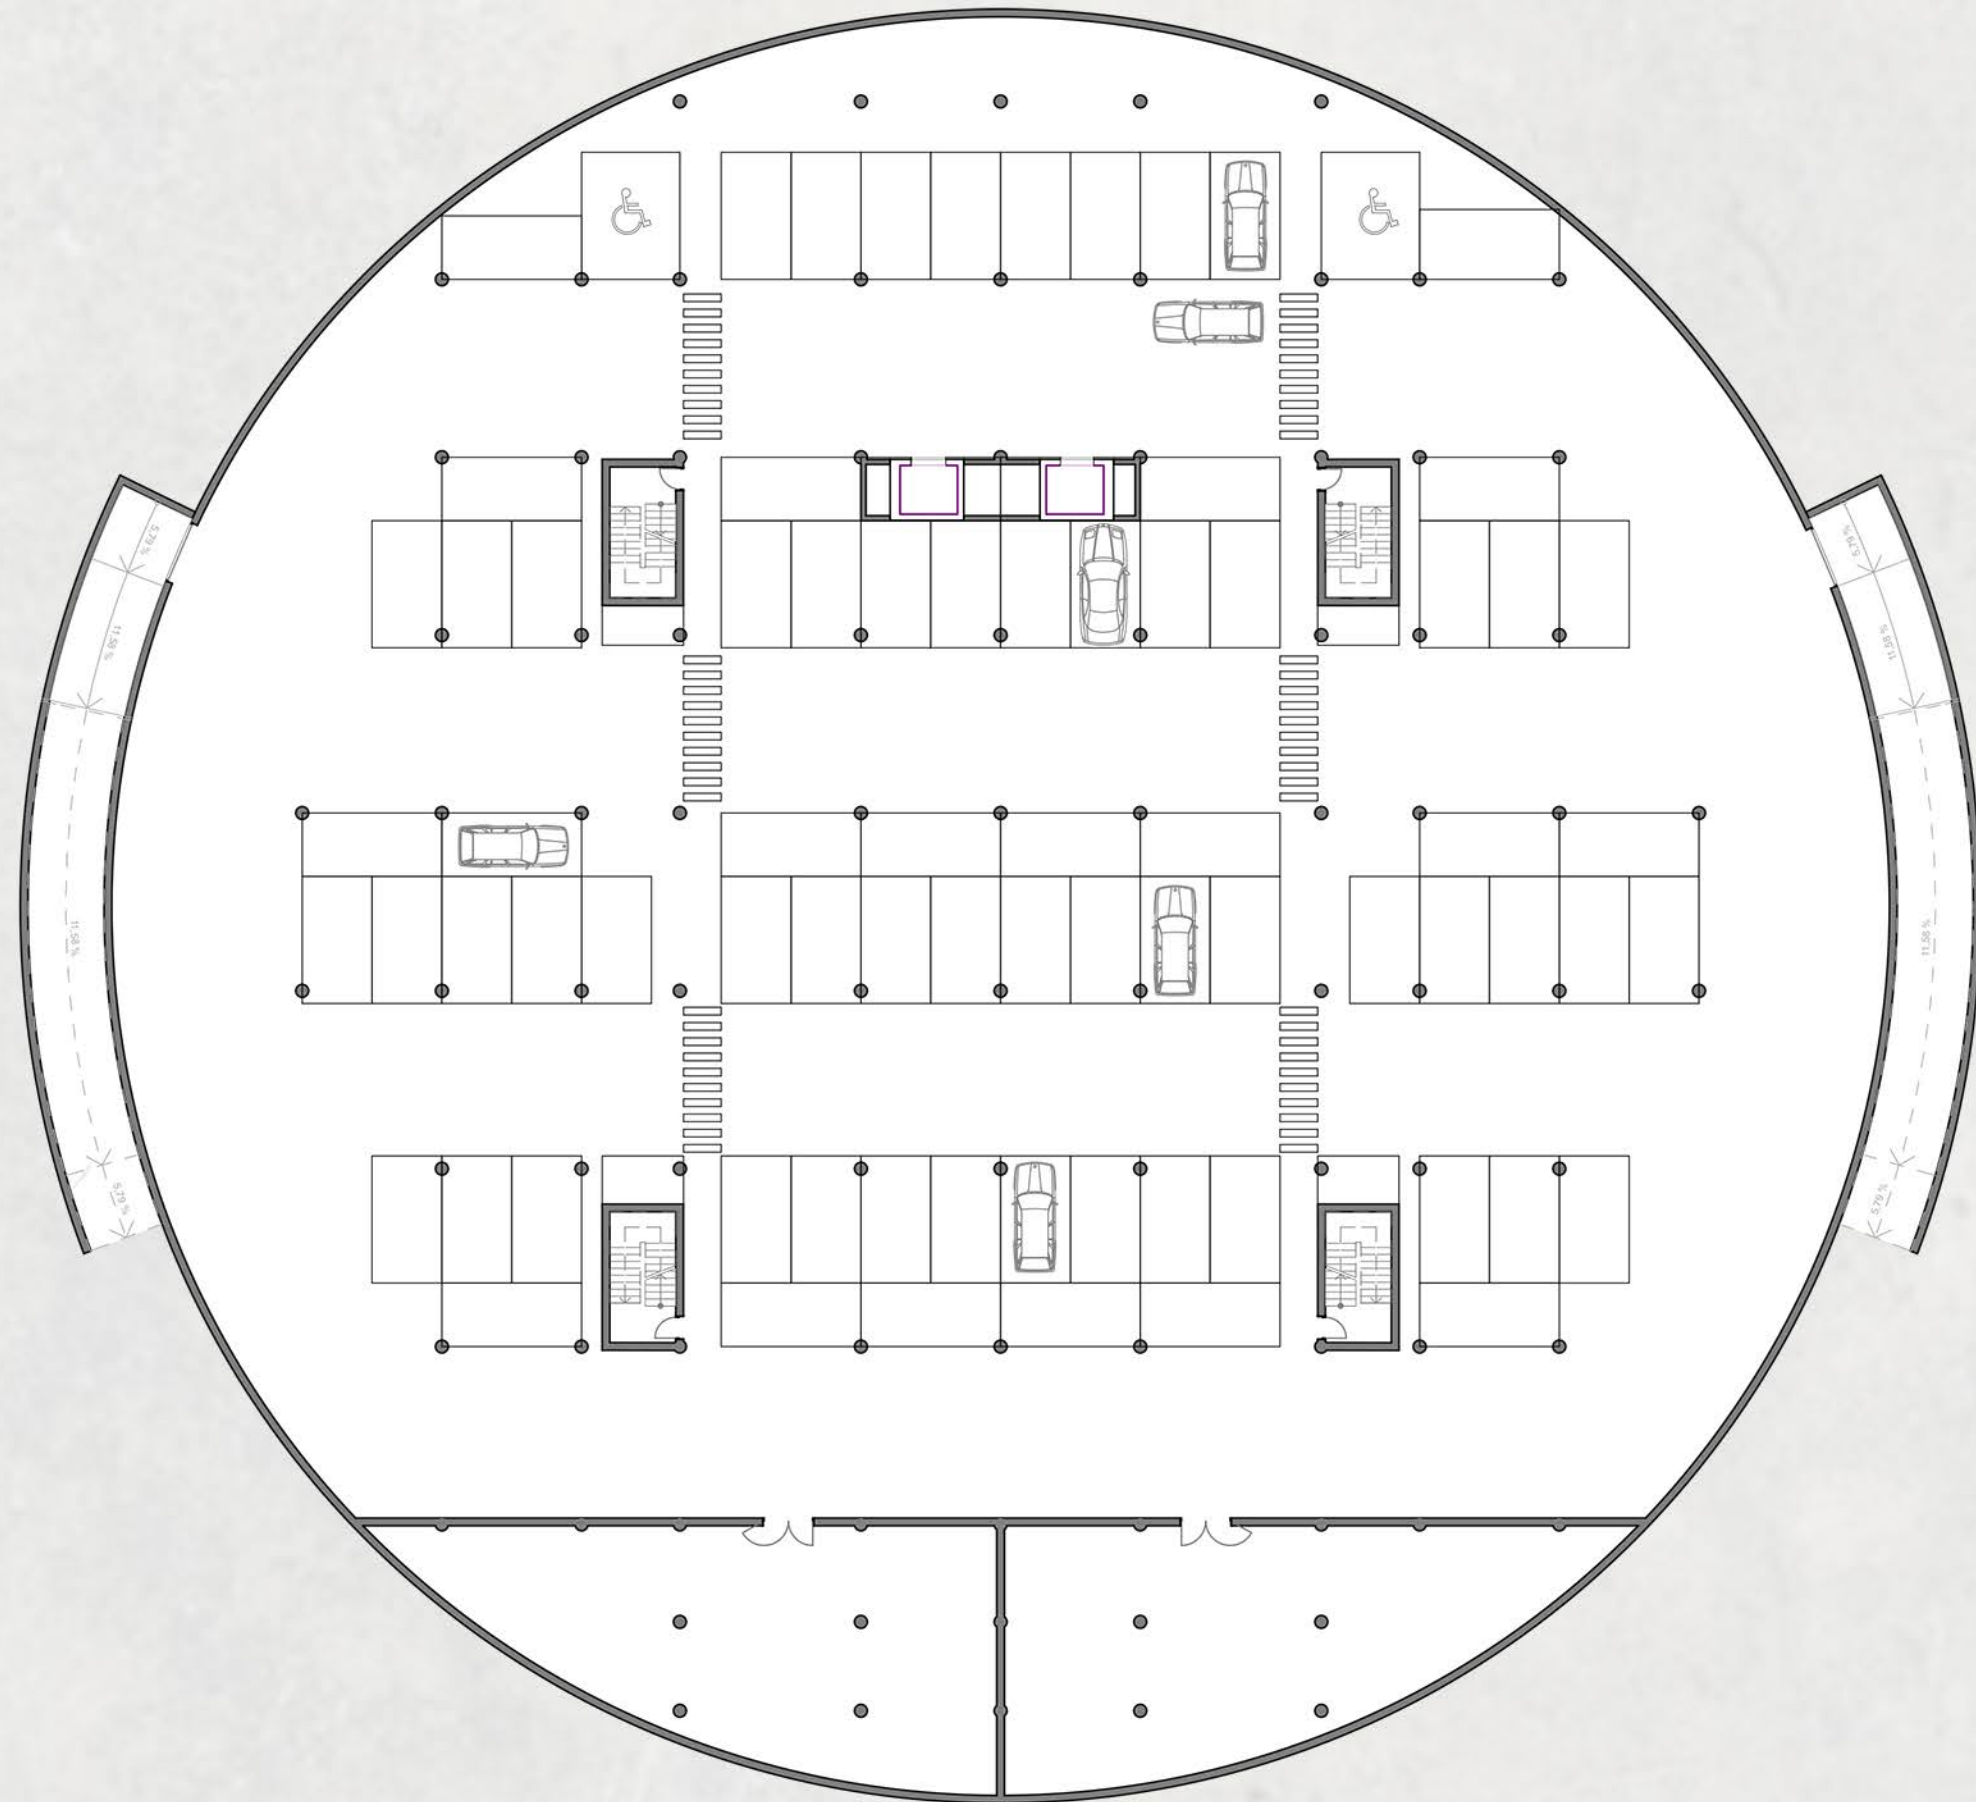

POHLED SEVER

POHLED ZÁPAD

30m

SPÁROŘEZ M 1:100

DETAIL FASÁDY M 1:20

Golden library in Copenhagen by architects COBE and Transform

30m

30m