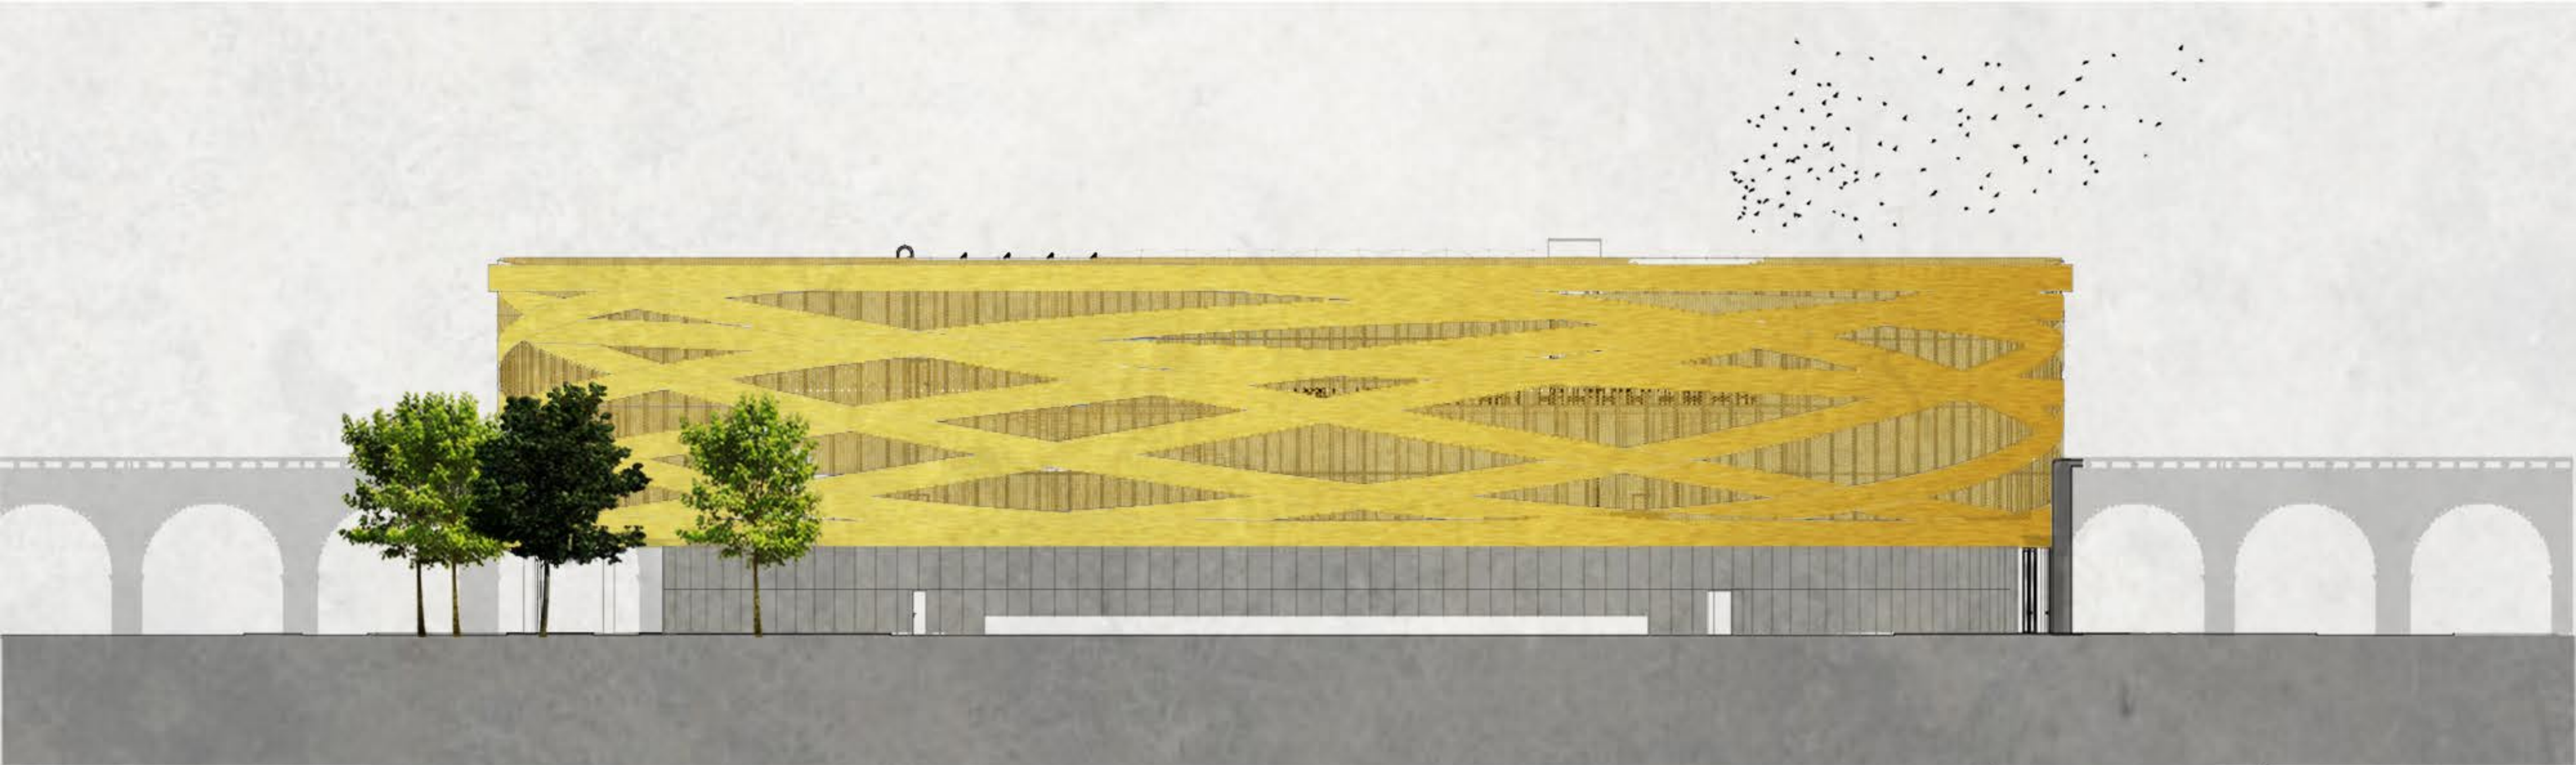

POHLED VÝCHOD