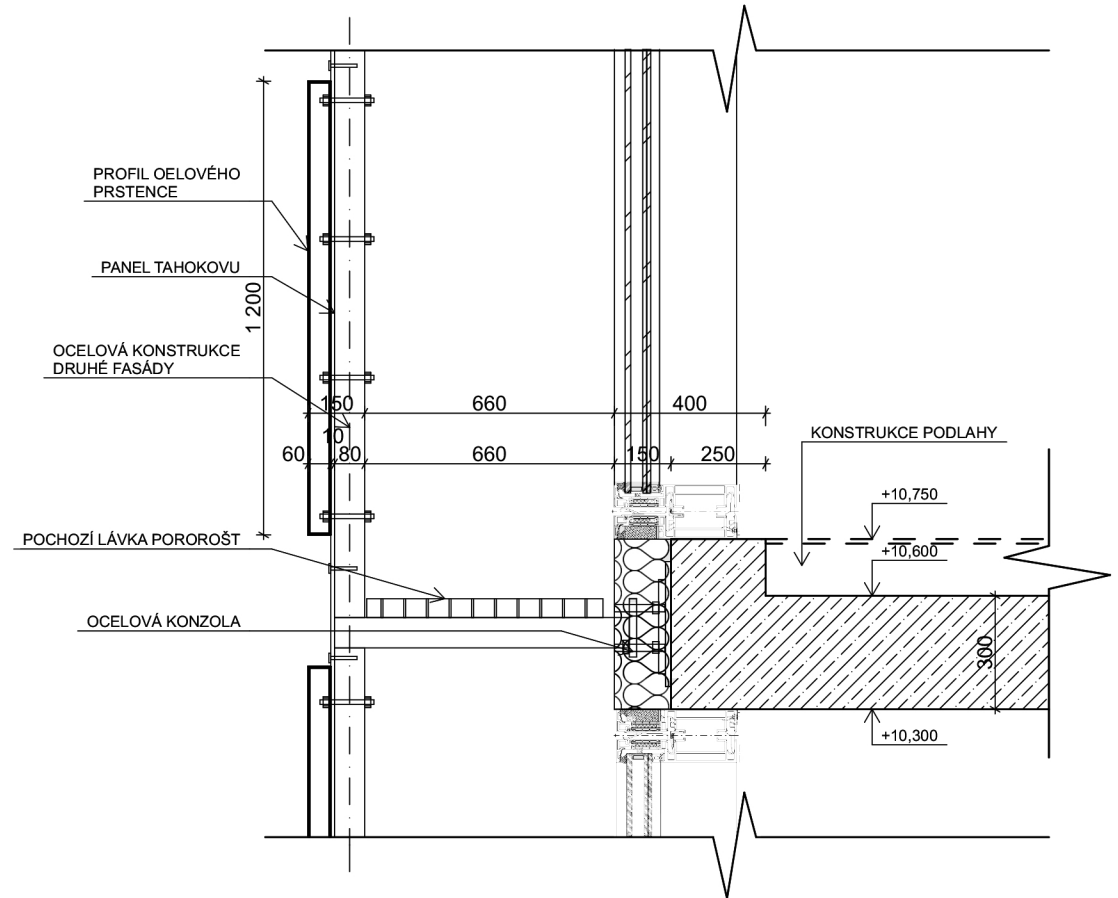

POHLED SEVER

POHLED ZÁPAD

30m

SPÁROŘEZ M 1:100

DETAIL FASÁDY M 1:20

Golden library in Copenhagen by architects COBE and Transform

30m

30m