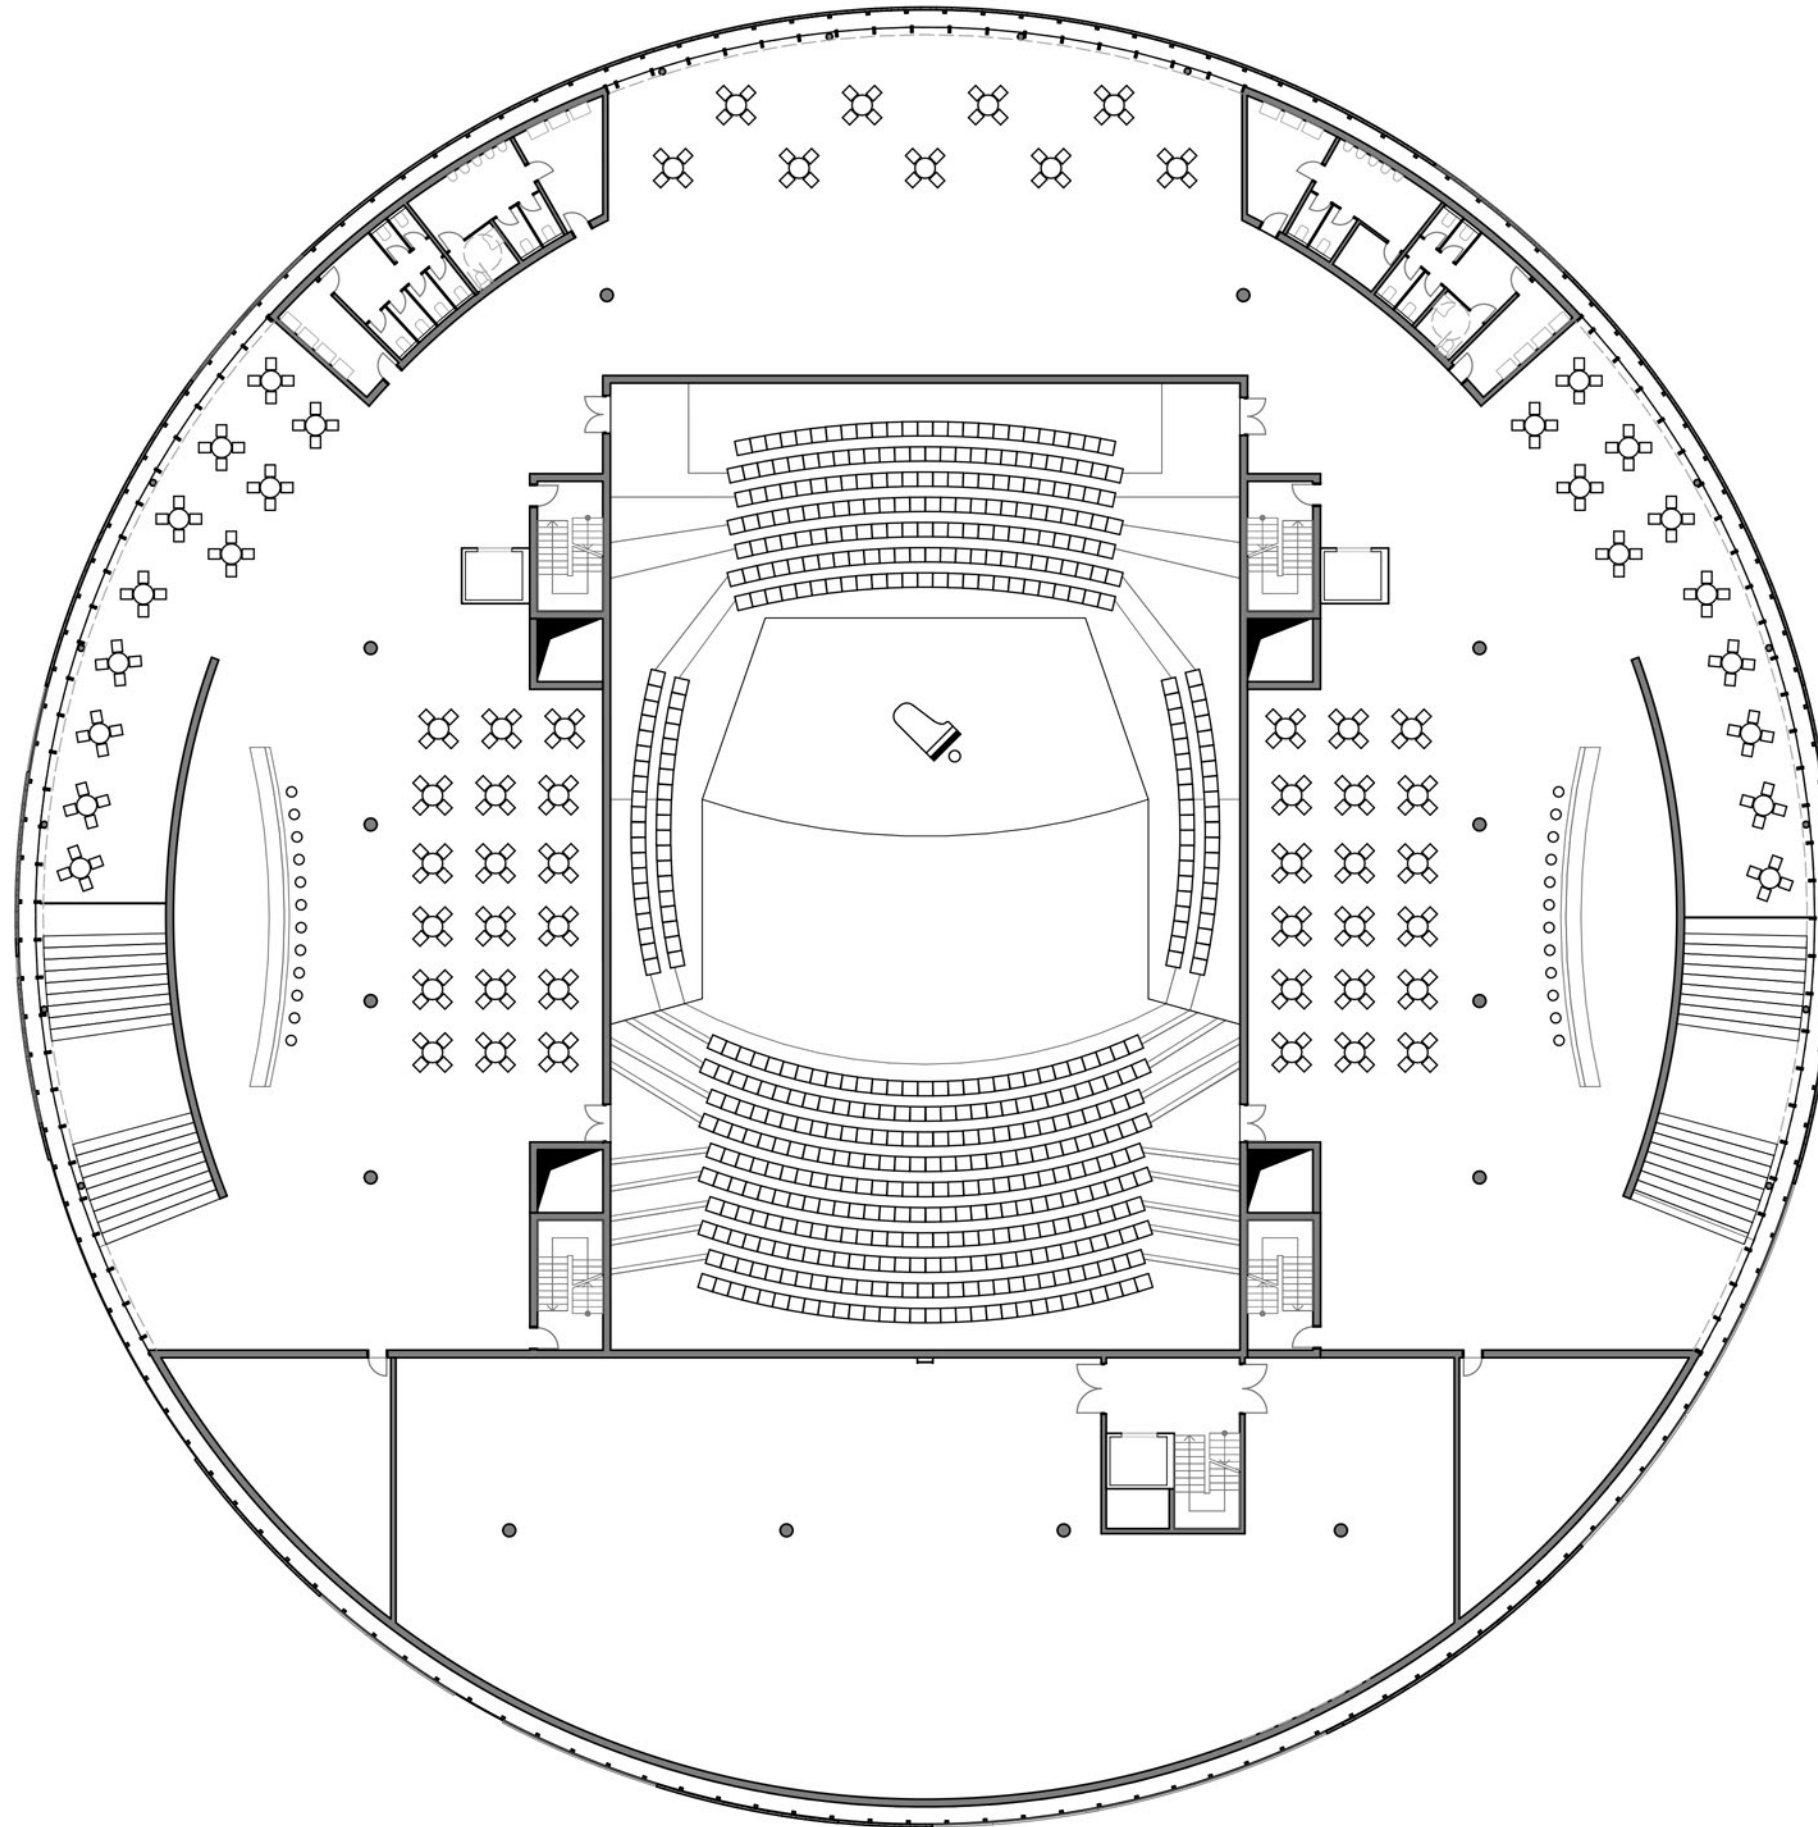

POHLED SEVER

POHLED ZÁPAD

30m

SPÁROŘEZ M 1:100

DETAIL FASÁDY M 1:20

Golden library in Copenhagen by architects COBE and Transform

30m

30m