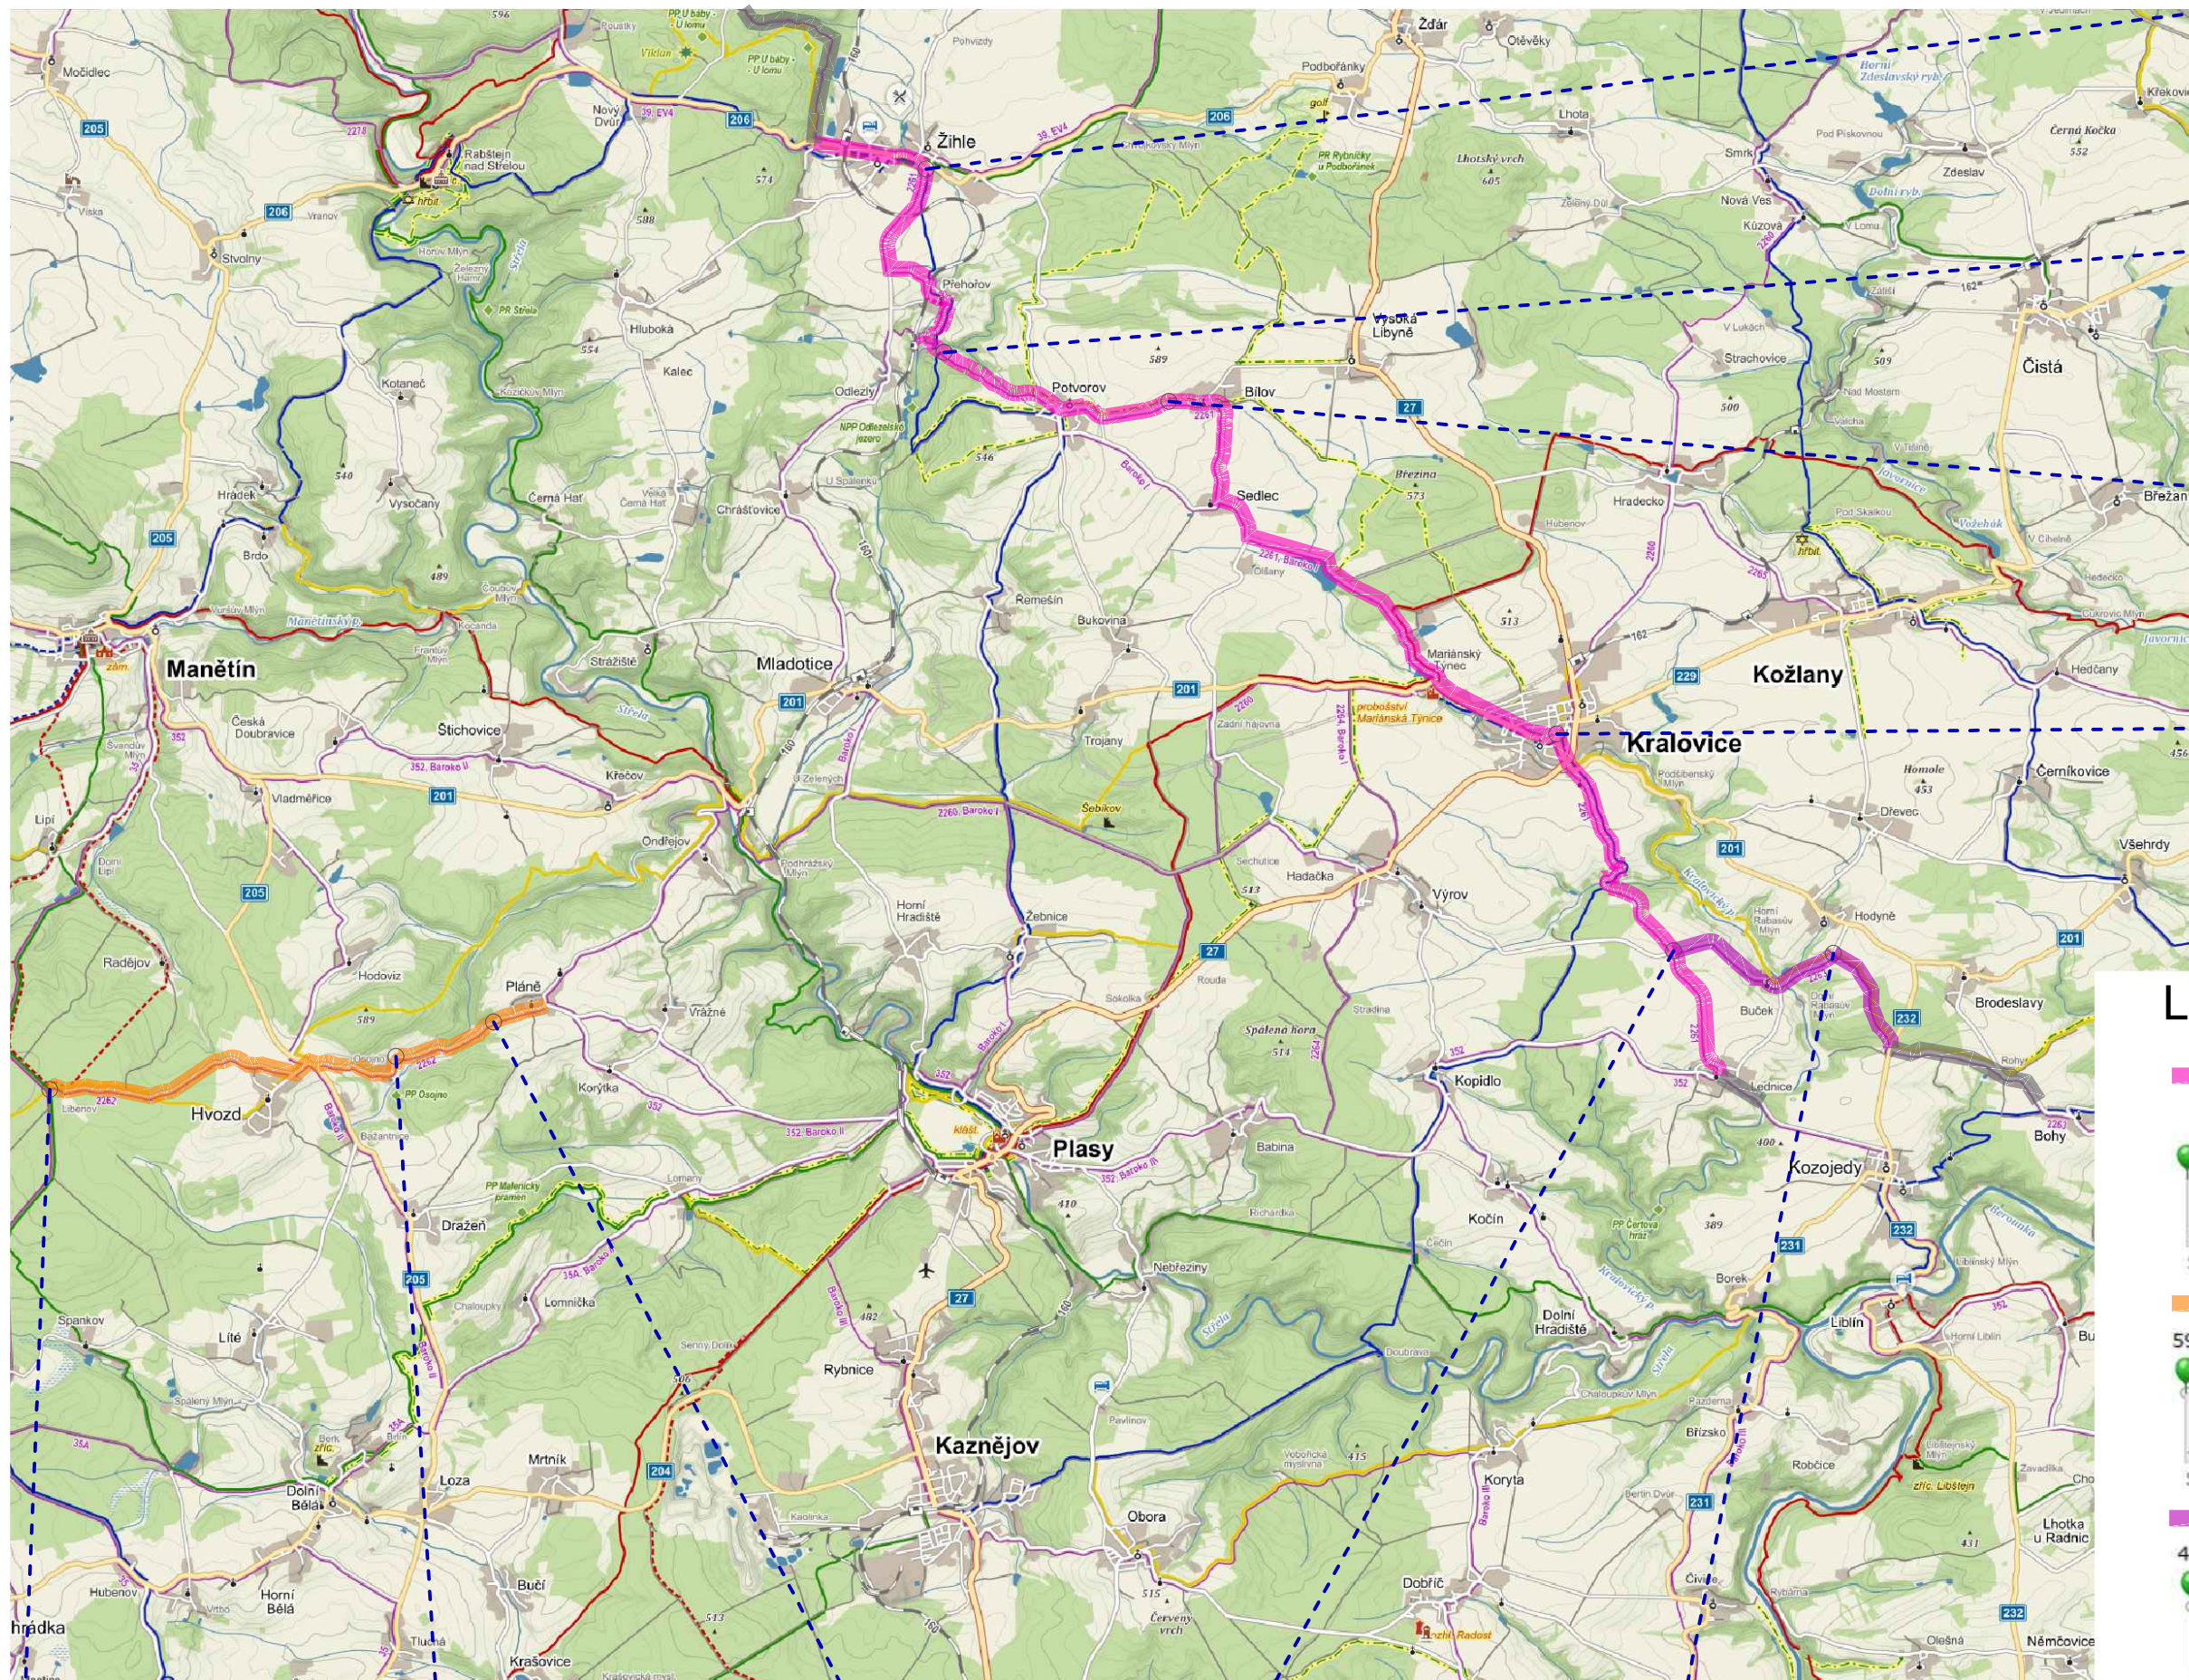

**Příloha č. 2**  
 Situace hodnocení sjízdnosti  
 M 1:100 000

**Legenda a profily tras:**

 cyklotrasa 39

 cyklotrasa 2260

 cyklotrasy mimo řešenou oblast

**Příloha č. 4**  
**Situace cyklotras**  
**M 1:85 000**

**Legenda a profily tras:**

**Příloha č. 5**  
**Situace cyklotras**  
**M 1:85 000**

**Legenda a profily tras:**

 cyklotrasa 2261

 cyklotrasa 2262

 cyklotrasa 2263

 cyklotrasy mimo řešenou oblast

**Příloha č. 6**  
**Situace cyklotras**  
**M 1:85 000**

**Legenda a profily tras:**

cyklotrasy mimo řešenou oblast

**Příloha č. 7**  
**Situace cyklotras**  
**M 1:85 000**

**Legenda a profil trasy:**

**Příloha č. 8**  
**Situace cyklotras**  
**M 1:85 000**

**Legenda a profil trasy:**

 cyklotrasa Baroko II

**Příloha č. 9**  
**Situace cyklotras**  
**M 1:85 000**

Legenda a profil trasy:

 cyklotrasa Baroko III

**Příloha č. 10**  
**Situace cyklotras**  
**M 1:85 000**

**Legenda:**

- Hranice oblasti
- NS Horní Bříza
- NS Kožlany
- NS Rabštejn nad Střelou
- NS Plasy
- NS Ludvíka Očenáška
- NS Cesta slovanských bohů
- NS Třemošná
- Jarovská NS
- NS Cesta jediného boha
- NS Stará cesta