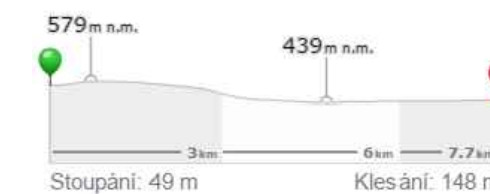

Legenda a profily tras:

cyklotrasa 39