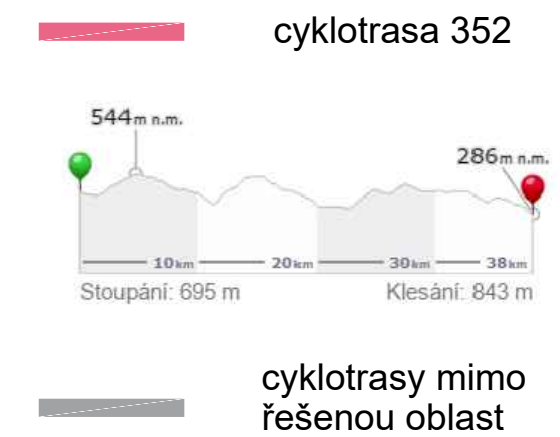

**Příloha č. 2**  
 Situace hodnocení sjízdnosti  
 M 1:100 000

**Legenda a profily tras:**

 cyklotrasa 39

 cyklotrasa 2260

 cyklotrasy mimo řešenou oblast

**Příloha č. 4**  
**Situace cyklotras**  
**M 1:85 000**

**Legenda a profily tras:**

**Příloha č. 5**  
**Situace cyklotras**  
**M 1:85 000**

**Legenda a profily tras:**

 cyklotrasa 2261

 cyklotrasa 2262

 cyklotrasa 2263

 cyklotrasy mimo řešenou oblast

**Příloha č. 6**  
**Situace cyklotras**  
**M 1:85 000**