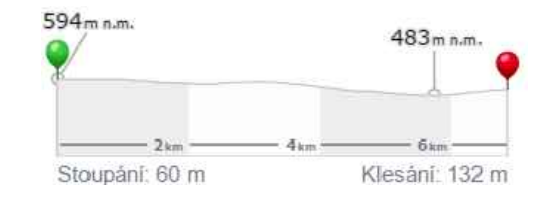

**Legenda a profily tras:**

**Příloha č. 5**  
**Situace cyklotras**  
**M 1:85 000**

**Legenda a profily tras:**

 cyklotrasa 2261

 cyklotrasa 2262

 cyklotrasa 2263

 cyklotrasy mimo řešenou oblast

**Příloha č. 6**  
**Situace cyklotras**  
**M 1:85 000**

**Legenda a profily tras:**

cyklotrasy mimo řešenou oblast

**Příloha č. 7**  
**Situace cyklotras**  
**M 1:85 000**

**Legenda a profil trasy:**

**Příloha č. 8**  
**Situace cyklotras**  
**M 1:85 000**

**Legenda a profil trasy:**