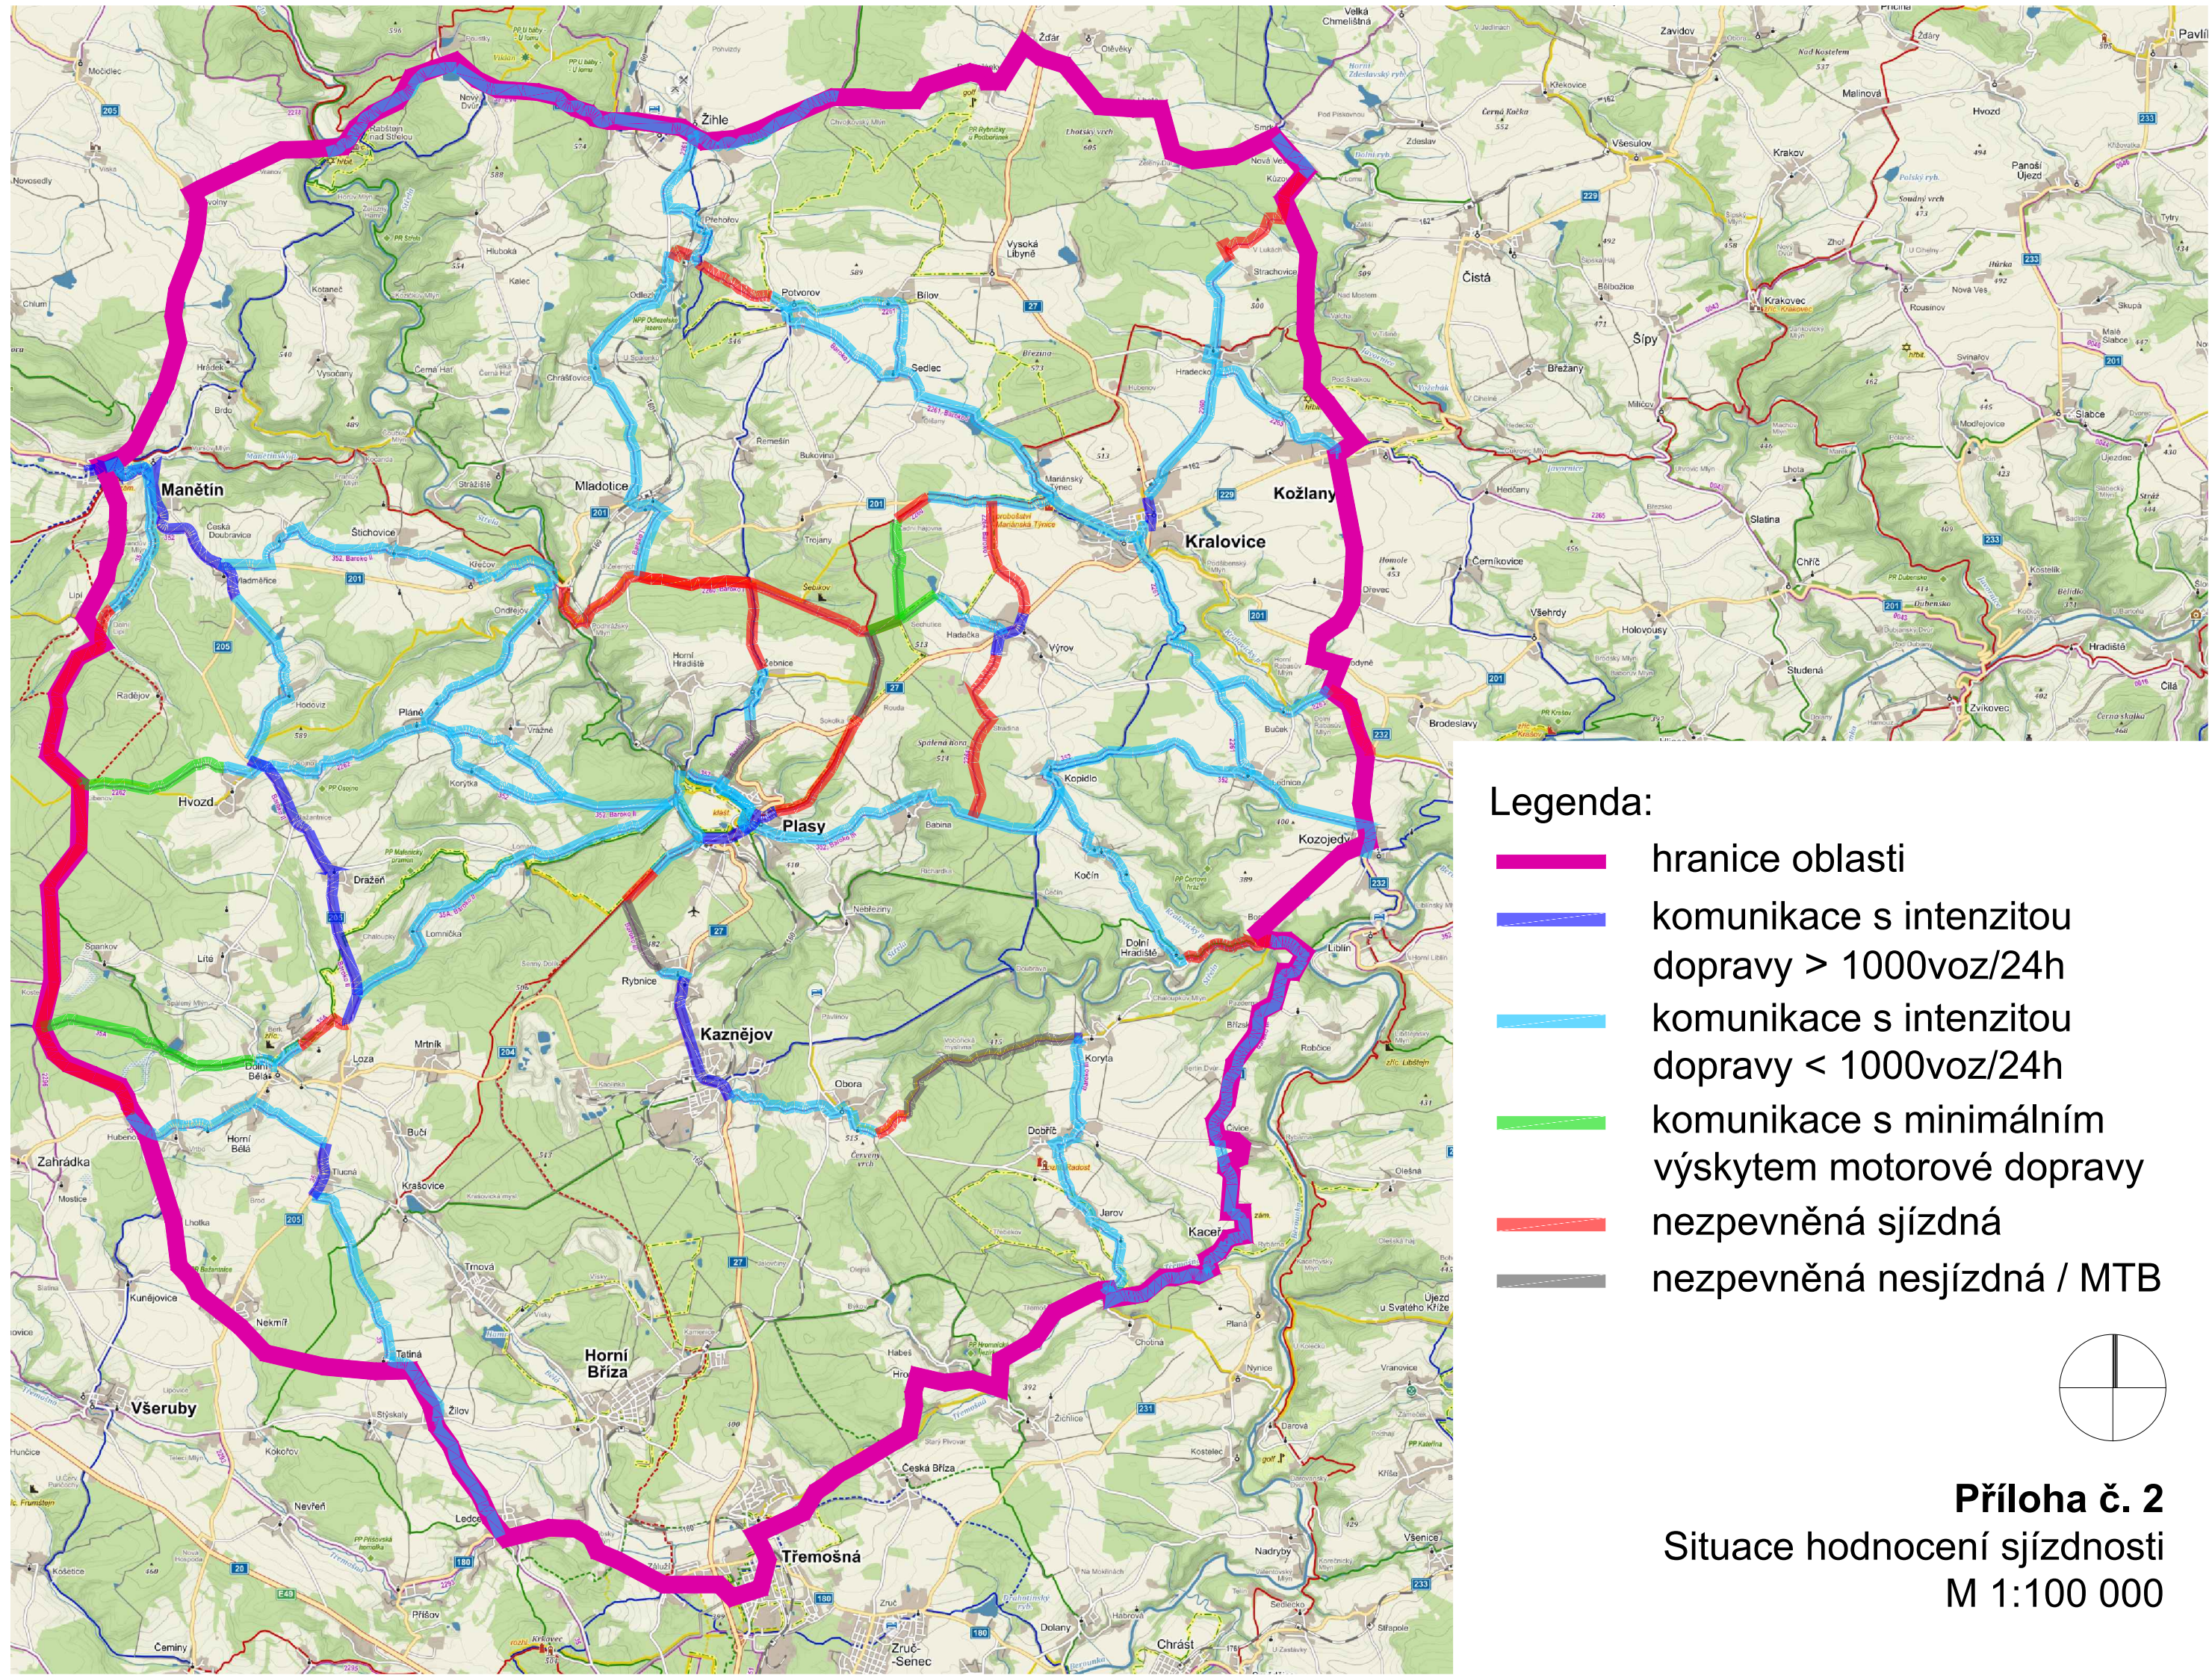

České vysoké učení technické v Praze

Fakulta dopravní

Konviktská 20, 110 00 Praha 1

Název DP: **Koncepce cyklistické dopravy  
v širším regionu Plasko**

Vypracovala: Bc. Kateřina Dreherová 

Datum vypracování: 05 / 2017

Výkres:

**Stávající síť cyklistických tras**

Měřítko: -

Číslo výkresu:

**3**

- Legenda:**
-  hranice oblasti
  -  trasy KČT
  -  okruhy KČT

**Příloha č. 1**  
Přehledná situace  
stávajících cyklotras  
M 1:100 000

**Legenda:**

- hranice oblasti
- komunikace s intenzitou dopravy > 1000voz/24h
- komunikace s intenzitou dopravy < 1000voz/24h
- komunikace s minimálním výskytem motorové dopravy
- nebezpečná sjízdná
- nebezpečná nesjízdná / MTB

**Legenda a profily tras:**

cyklotrasy mimo řešenou oblast

**Příloha č. 7**  
**Situace cyklotras**  
**M 1:85 000**

**Legenda a profil trasy:**

**Příloha č. 8**  
**Situace cyklotras**  
**M 1:85 000**

**Legenda a profil trasy:**