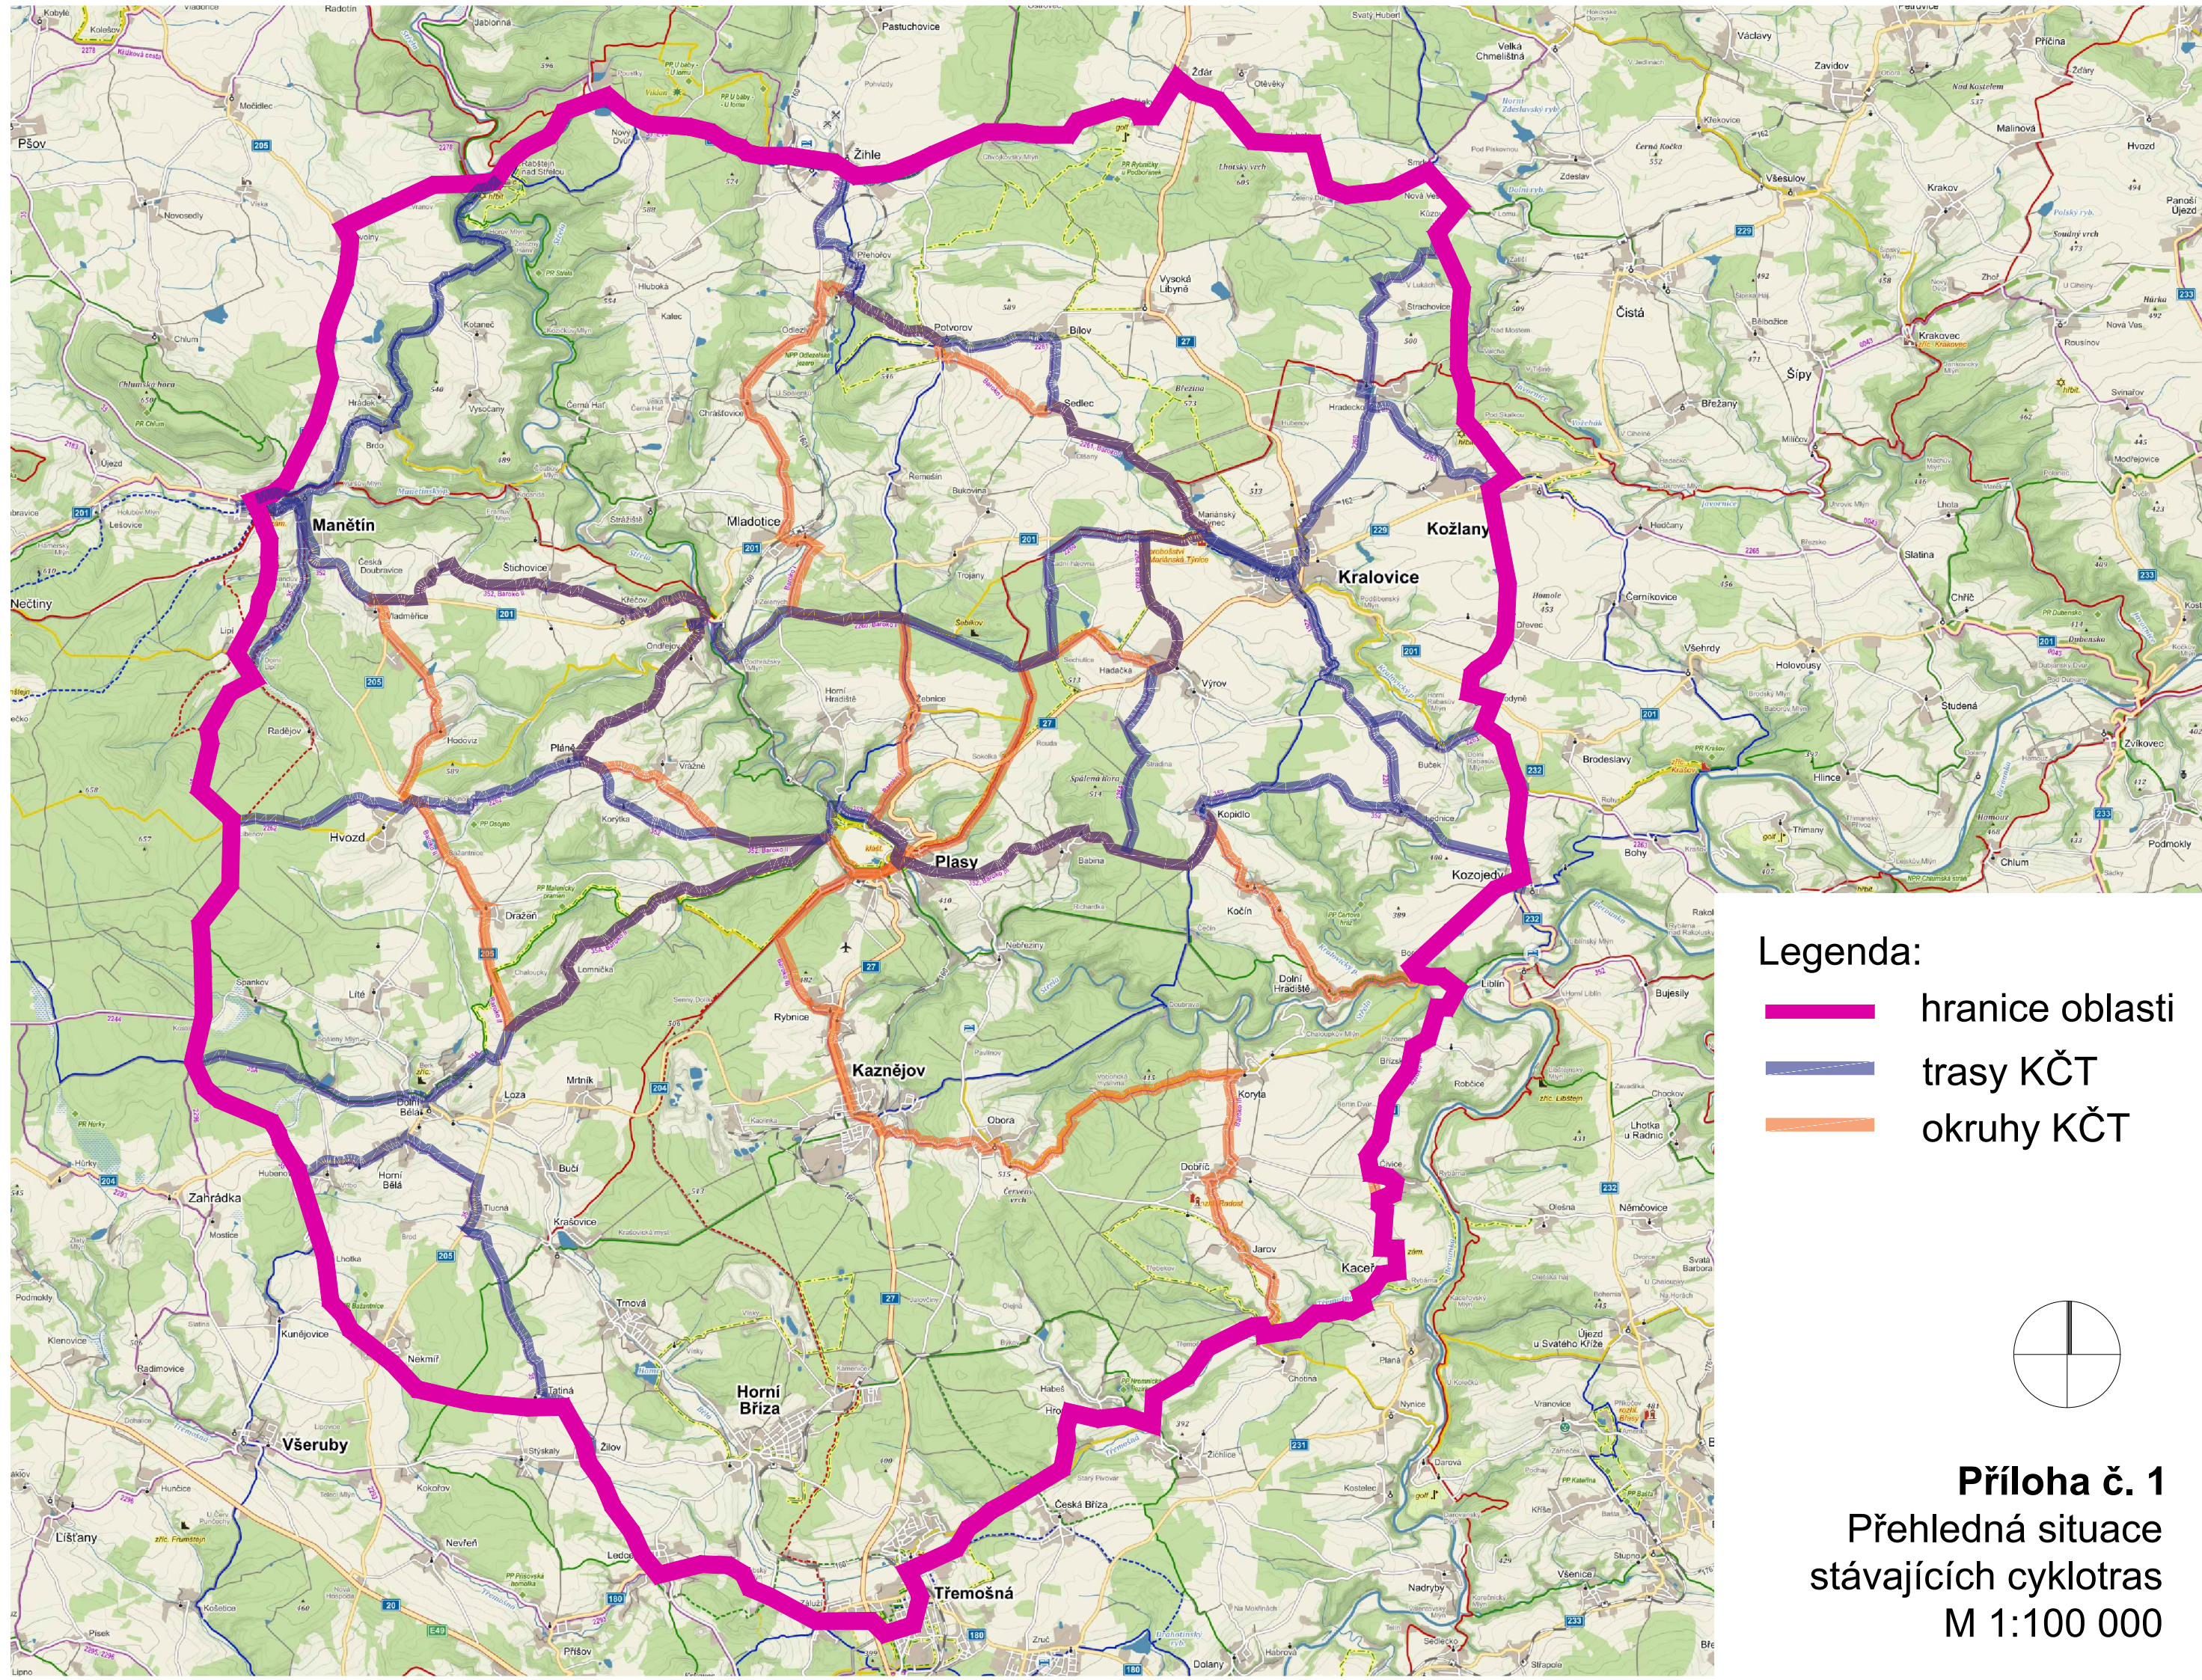

České vysoké učení technické v Praze

Fakulta dopravní

Konviktská 20, 110 00 Praha 1

Název DP: **Koncepce cyklistické dopravy  
v širším regionu Plasko**

Vypracovala: Bc. Kateřina Dreherová 

Datum vypracování: 05 / 2017

Výkres:

**Stávající síť cyklistických tras**

Měřítko: -

Číslo výkresu:

**3**

- Legenda:**
-  hranice oblasti
  -  trasy KČT
  -  okruhy KČT

**Příloha č. 1**  
Přehledná situace  
stávajících cyklotras  
M 1:100 000

**Legenda:**

- hranice oblasti
- komunikace s intenzitou dopravy > 1000voz/24h
- komunikace s intenzitou dopravy < 1000voz/24h
- komunikace s minimálním výskytem motorové dopravy
- nebezpečná sjízdná
- nebezpečná nesjízdná / MTB

**Legenda a profily tras:**

cyklotrasy mimo řešenou oblast

**Příloha č. 7**  
**Situace cyklotras**  
**M 1:85 000**

**Legenda a profil trasy:**

**Příloha č. 8**  
**Situace cyklotras**  
**M 1:85 000**

**Legenda a profil trasy:**