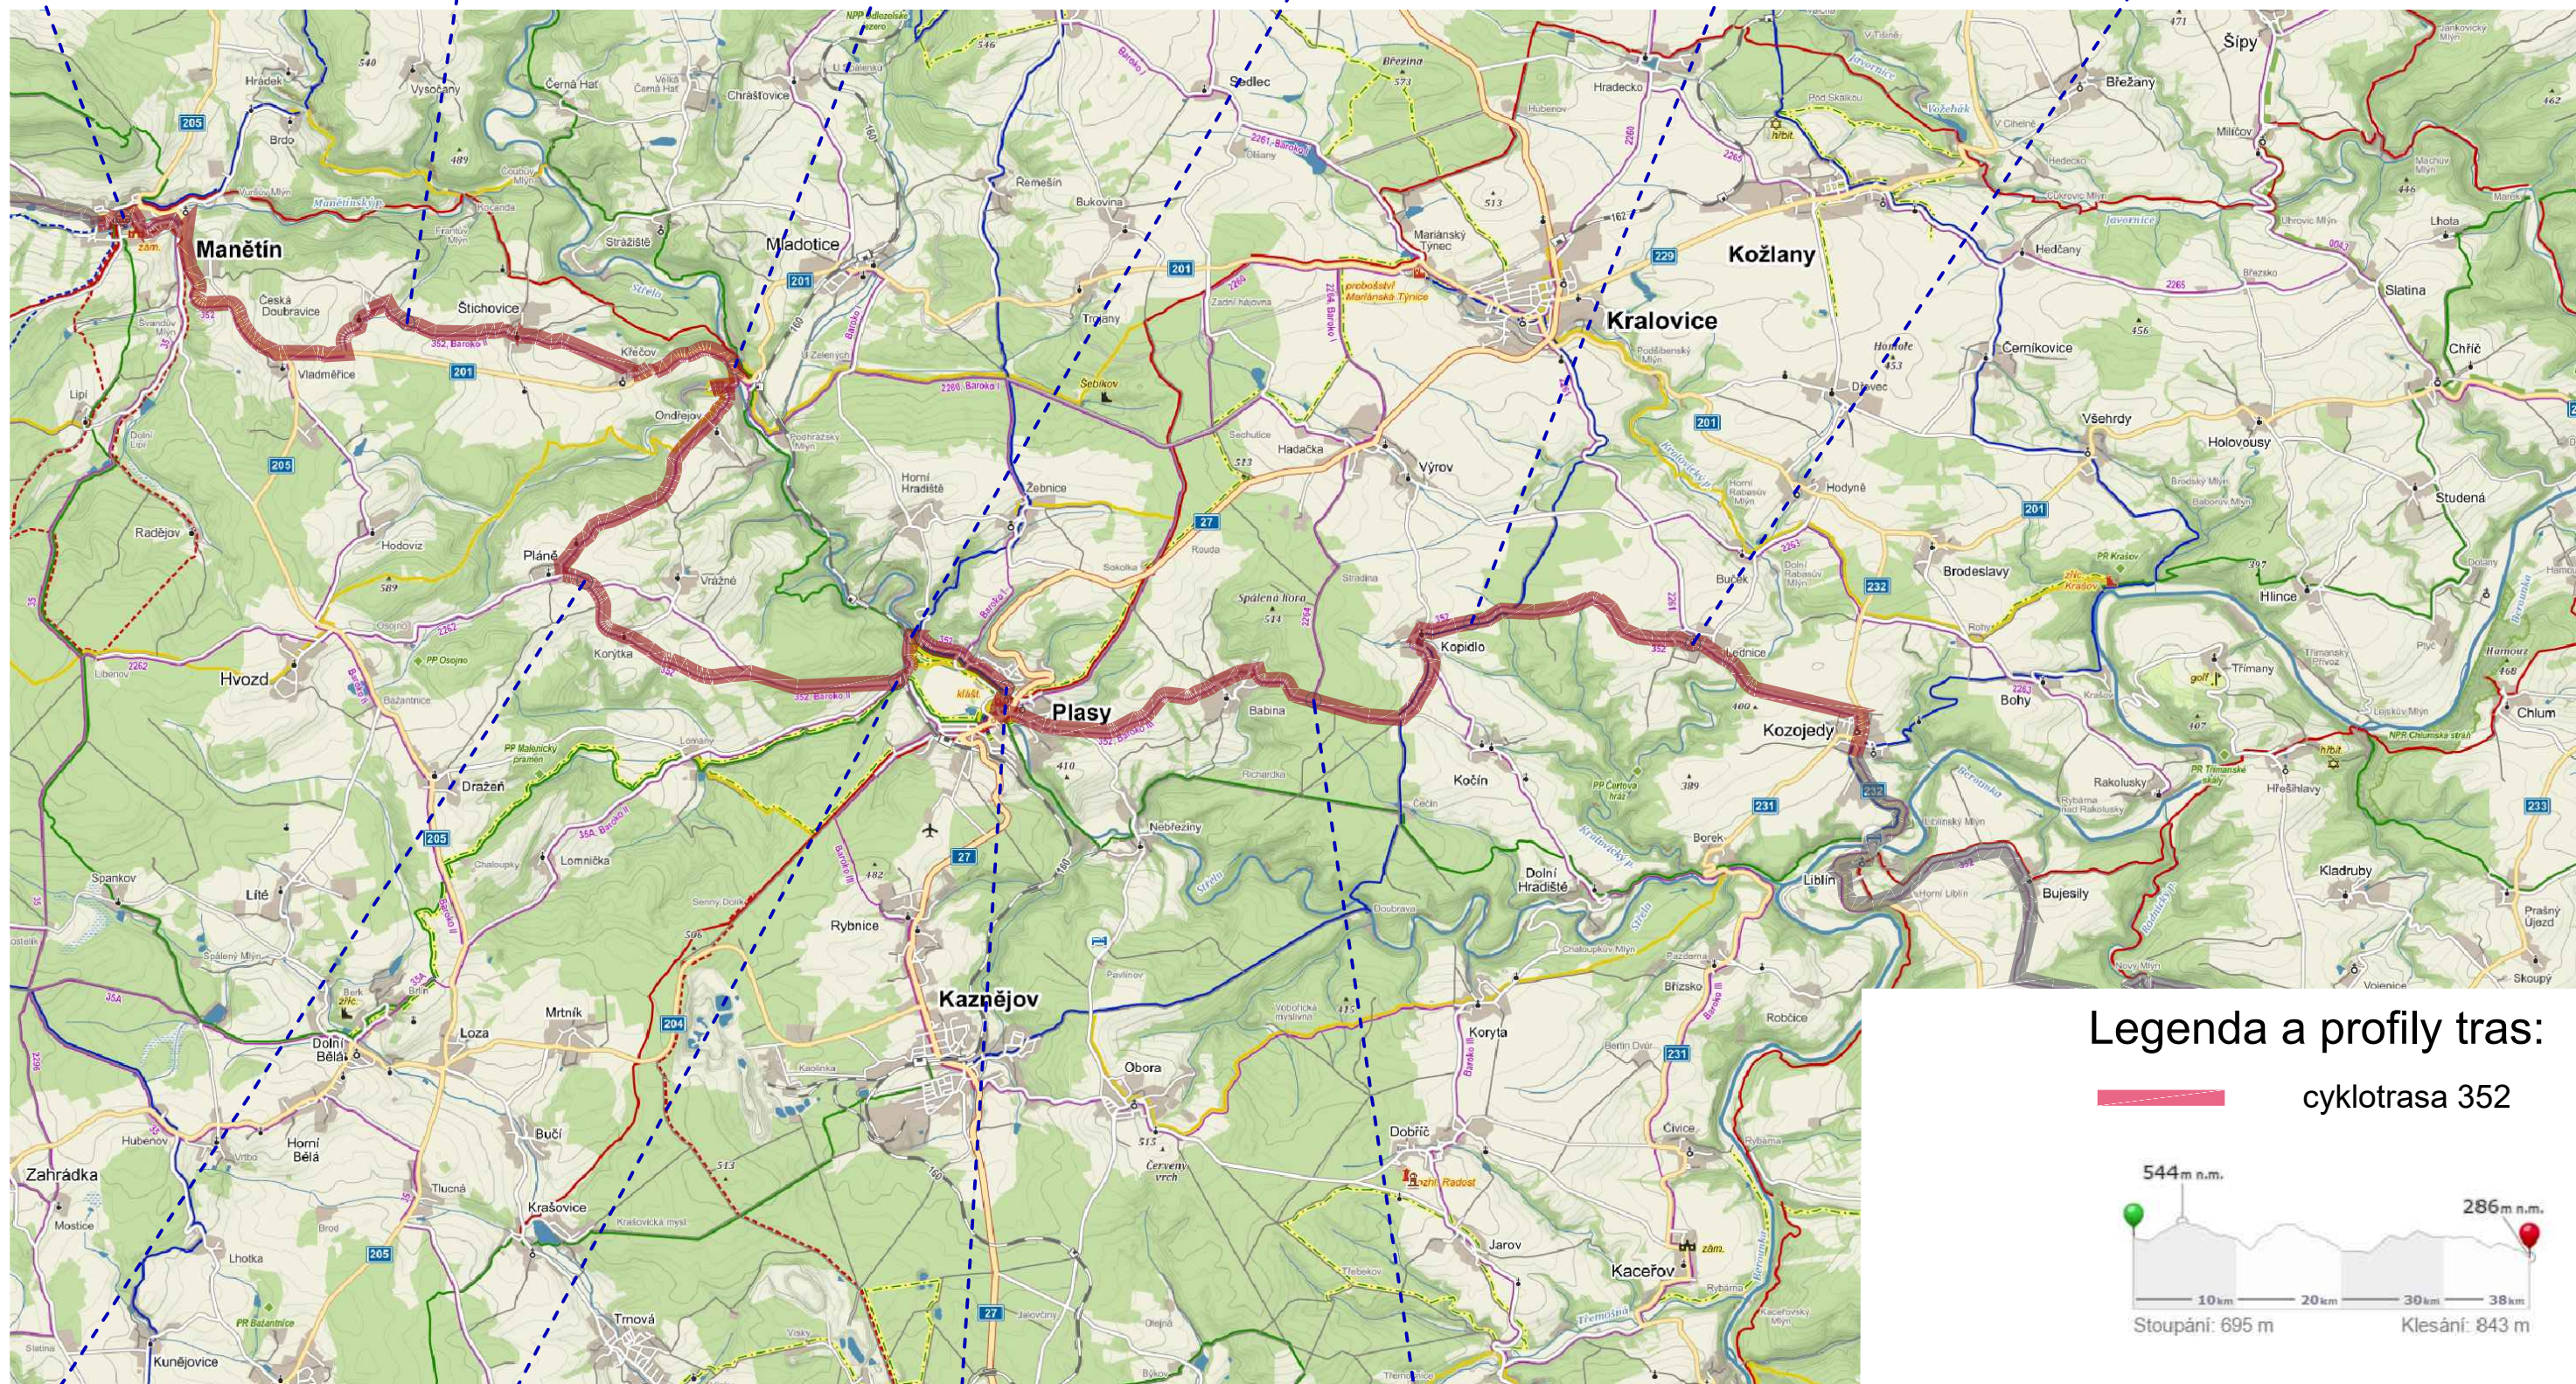

**Legenda:**

- hranice oblasti
- komunikace s intenzitou dopravy > 1000voz/24h
- komunikace s intenzitou dopravy < 1000voz/24h
- komunikace s minimálním výskytem motorové dopravy
- nebezpečná sjízdná
- nebezpečná nesjízdná / MTB

**Příloha č. 2**  
 Situace hodnocení sjízdnosti  
 M 1:100 000

**Legenda a profily tras:**

 cyklotrasa 39

 cyklotrasa 2260

 cyklotrasy mimo řešenou oblast

**Příloha č. 4**  
**Situace cyklotras**  
**M 1:85 000**

**Legenda a profily tras:**

**Příloha č. 5**  
**Situace cyklotras**  
**M 1:85 000**

**Legenda a profily tras:**

 cyklotrasa 2261

 cyklotrasa 2262

 cyklotrasa 2263

 cyklotrasy mimo řešenou oblast

**Příloha č. 6**  
**Situace cyklotras**  
**M 1:85 000**

**Legenda a profily tras:**

cyklotrasy mimo řešenou oblast

**Příloha č. 7**  
**Situace cyklotras**  
**M 1:85 000**

**Legenda a profil trasy:**

**Příloha č. 8**  
**Situace cyklotras**  
**M 1:85 000**

**Legenda a profil trasy:**