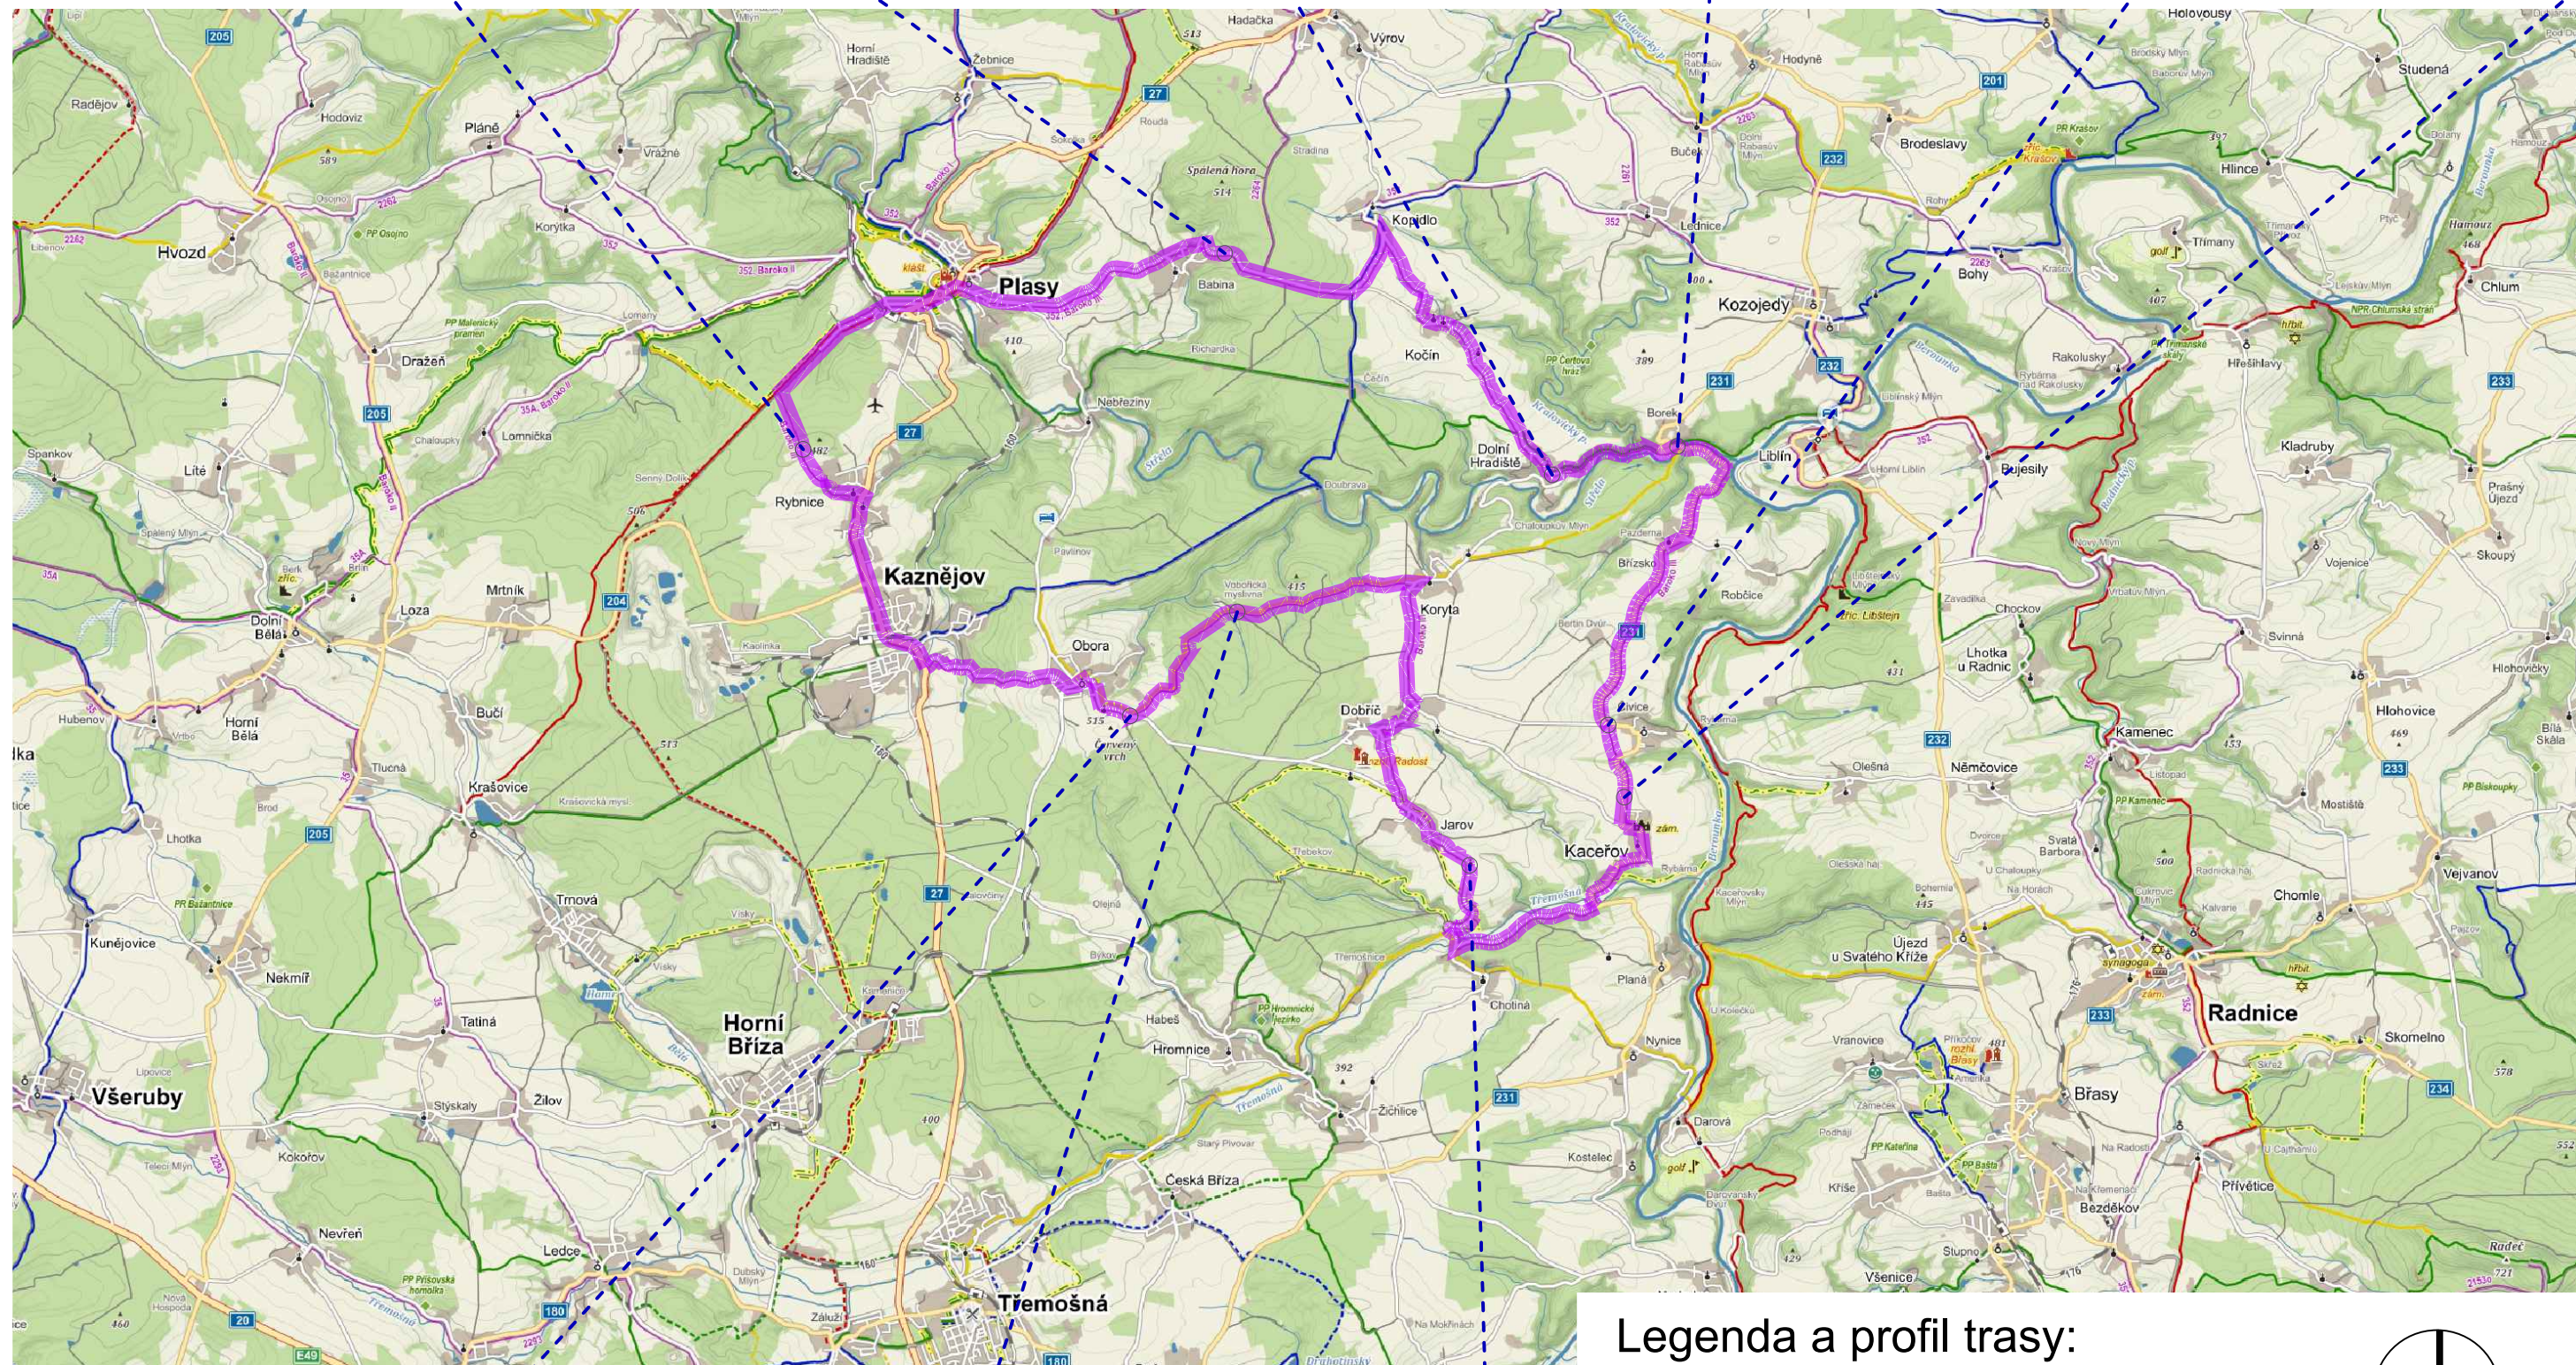

**Legenda:**

- hranice oblasti
- komunikace s intenzitou dopravy > 1000voz/24h
- komunikace s intenzitou dopravy < 1000voz/24h
- komunikace s minimálním výskytem motorové dopravy
- nebezpečná sjízdná
- nebezpečná nesjízdná / MTB

**Legenda a profily tras:**

**Příloha č. 5**  
**Situace cyklotras**  
**M 1:85 000**

**Legenda a profily tras:**

 cyklotrasa 2261

 cyklotrasa 2262

 cyklotrasa 2263

 cyklotrasy mimo řešenou oblast

**Příloha č. 6**  
**Situace cyklotras**  
**M 1:85 000**

**Legenda a profily tras:**

cyklotrasy mimo řešenou oblast

**Příloha č. 7**  
**Situace cyklotras**  
**M 1:85 000**

**Legenda a profil trasy:**

**Příloha č. 8**  
**Situace cyklotras**  
**M 1:85 000**

**Legenda a profil trasy:**

 cyklotrasa Baroko II

**Příloha č. 9**  
**Situace cyklotras**  
**M 1:85 000**

Legenda a profil trasy:

 cyklotrasa Baroko III

**Příloha č. 10**  
**Situace cyklotras**  
**M 1:85 000**

**Legenda:**

- Hranice oblasti
- NS Horní Bříza
- NS Kožlany
- NS Rabštejn nad Střelou
- NS Plasy
- NS Ludvíka Očenáška
- NS Cesta slovanských bohů
- NS Třemošná
- Jarovská NS
- NS Cesta jediného boha
- NS Stará cesta