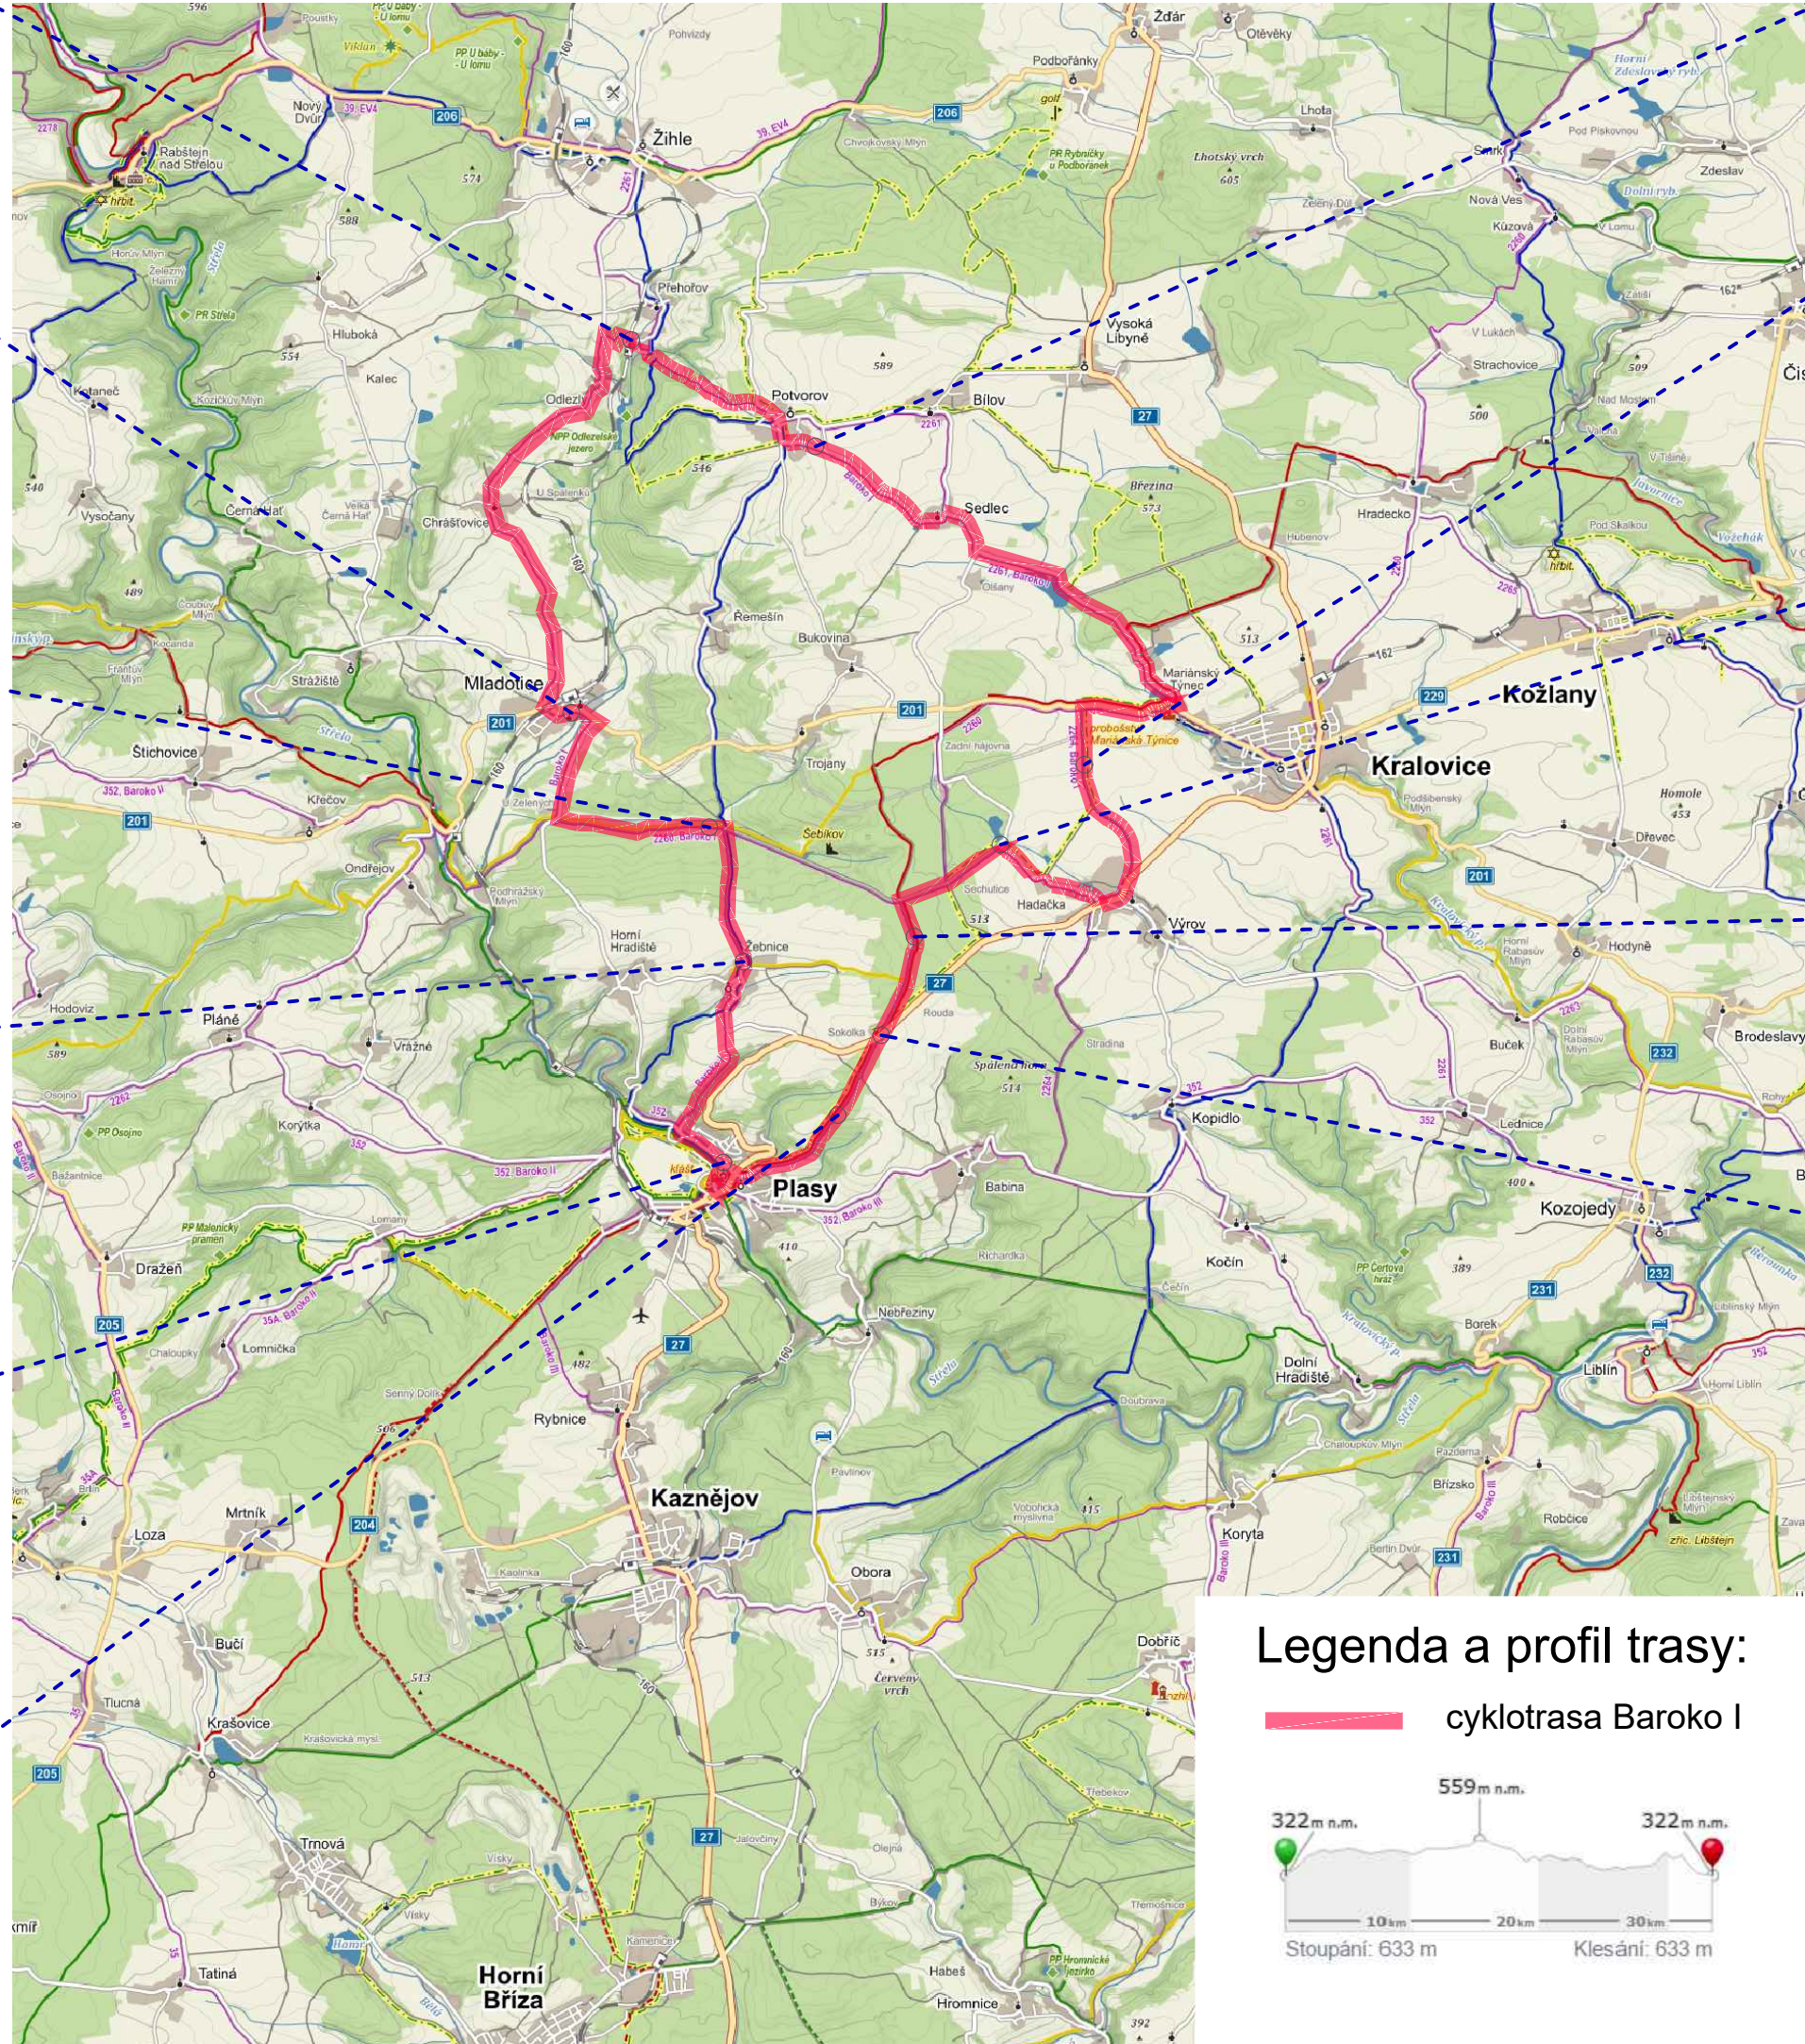

Výkres:

**Stávající síť cyklistických tras**

Měřítko: -

Číslo výkresu:

**3**

- Legenda:**
-  hranice oblasti
  -  trasy KČT
  -  okruhy KČT

**Příloha č. 1**  
Přehledná situace  
stávajících cyklotras  
M 1:100 000

**Legenda a profily tras:**

**Příloha č. 5**  
**Situace cyklotras**  
**M 1:85 000**

**Legenda a profily tras:**

 cyklotrasa 2261

 cyklotrasa 2262

 cyklotrasa 2263

 cyklotrasy mimo řešenou oblast

**Příloha č. 6**  
**Situace cyklotras**  
**M 1:85 000**

**Legenda a profily tras:**

cyklotrasy mimo řešenou oblast

**Příloha č. 7**  
**Situace cyklotras**  
**M 1:85 000**

**Legenda a profil trasy:**

**Příloha č. 8**  
**Situace cyklotras**  
**M 1:85 000**

**Legenda a profil trasy:**

 cyklotrasa Baroko II

**Příloha č. 9**  
**Situace cyklotras**  
**M 1:85 000**

Legenda a profil trasy:

 cyklotrasa Baroko III

**Příloha č. 10**  
**Situace cyklotras**  
**M 1:85 000**

**Legenda:**

- Hranice oblasti
- NS Horní Bříza
- NS Kožlany
- NS Rabštejn nad Střelou
- NS Plasy
- NS Ludvíka Očenáška
- NS Cesta slovanských bohů
- NS Třemošná
- Jarovská NS
- NS Cesta jediného boha
- NS Stará cesta