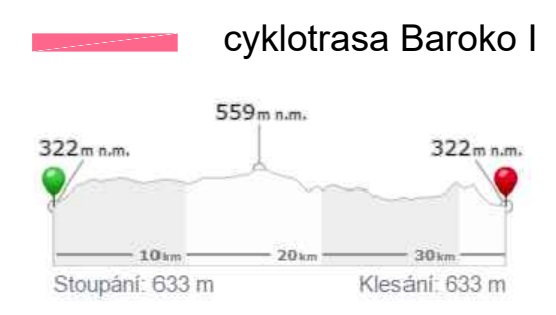

**Legenda a profily tras:**

cyklotrasy mimo řešenou oblast

**Příloha č. 7**  
**Situace cyklotras**  
**M 1:85 000**

**Legenda a profil trasy:**

**Příloha č. 8**  
**Situace cyklotras**  
**M 1:85 000**

**Legenda a profil trasy:**

 cyklotrasa Baroko II

**Příloha č. 9**  
**Situace cyklotras**  
**M 1:85 000**

Legenda a profil trasy:

 cyklotrasa Baroko III

**Příloha č. 10**  
**Situace cyklotras**  
**M 1:85 000**

**Legenda:**

- Hranice oblasti
- NS Horní Bříza
- NS Kožlany
- NS Rabštejn nad Střelou
- NS Plasy
- NS Ludvíka Očenáška
- NS Cesta slovanských bohů
- NS Třemošná
- Jarovská NS
- NS Cesta jediného boha
- NS Stará cesta