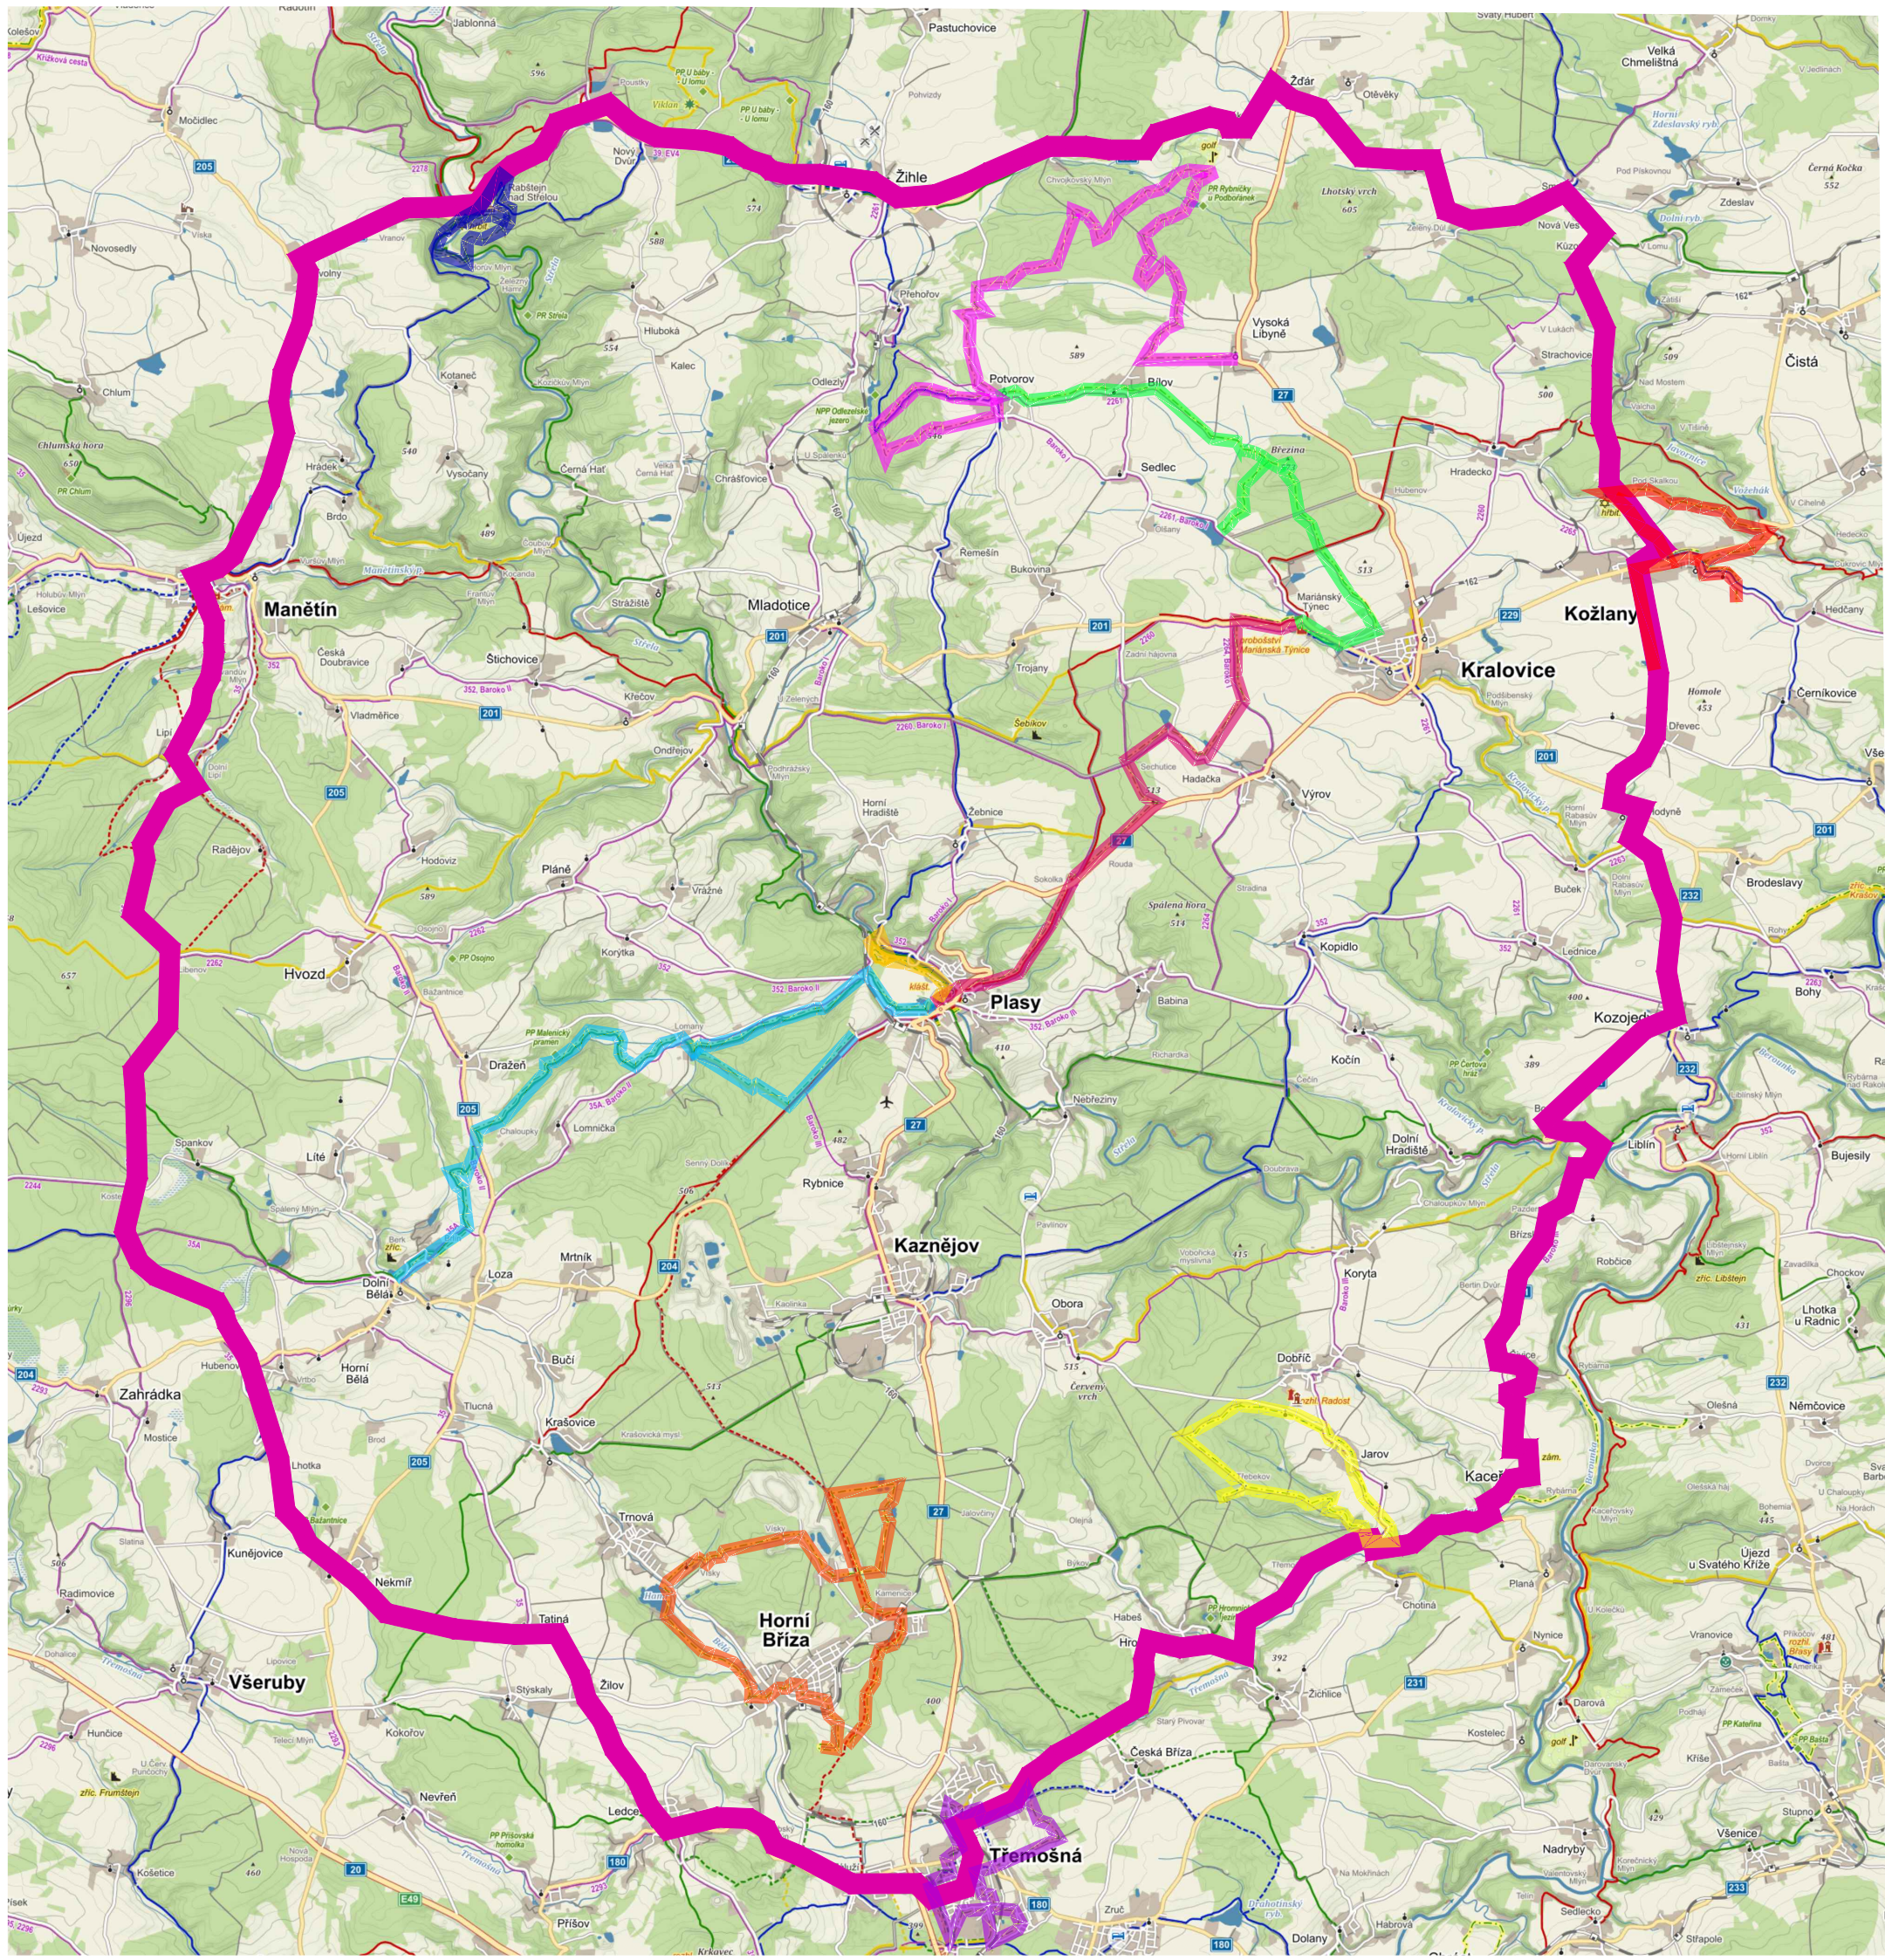

Výkres:

**Stávající síť cyklistických tras**

Měřítko: -

Číslo výkresu:

**3**

- Legenda:**
-  hranice oblasti
  -  trasy KČT
  -  okruhy KČT

**Příloha č. 1**  
Přehledná situace  
stávajících cyklotras  
M 1:100 000

**Legenda a profily tras:**

**Příloha č. 5**  
**Situace cyklotras**  
**M 1:85 000**

**Legenda a profily tras:**

 cyklotrasa 2261

 cyklotrasa 2262

 cyklotrasa 2263

 cyklotrasy mimo řešenou oblast

**Příloha č. 6**  
**Situace cyklotras**  
**M 1:85 000**

**Legenda a profily tras:**

cyklotrasy mimo řešenou oblast

**Příloha č. 7**  
**Situace cyklotras**  
**M 1:85 000**

**Legenda a profil trasy:**

**Příloha č. 8**  
**Situace cyklotras**  
**M 1:85 000**

**Legenda a profil trasy:**

 cyklotrasa Baroko II

**Příloha č. 9**  
**Situace cyklotras**  
**M 1:85 000**

Legenda a profil trasy:

 cyklotrasa Baroko III

**Příloha č. 10**  
**Situace cyklotras**  
**M 1:85 000**

**Legenda:**

- Hranice oblasti
- NS Horní Bříza
- NS Kožlany
- NS Rabštejn nad Střelou
- NS Plasy
- NS Ludvíka Očenáška
- NS Cesta slovanských bohů
- NS Třemošná
- Jarovská NS
- NS Cesta jediného boha
- NS Stará cesta