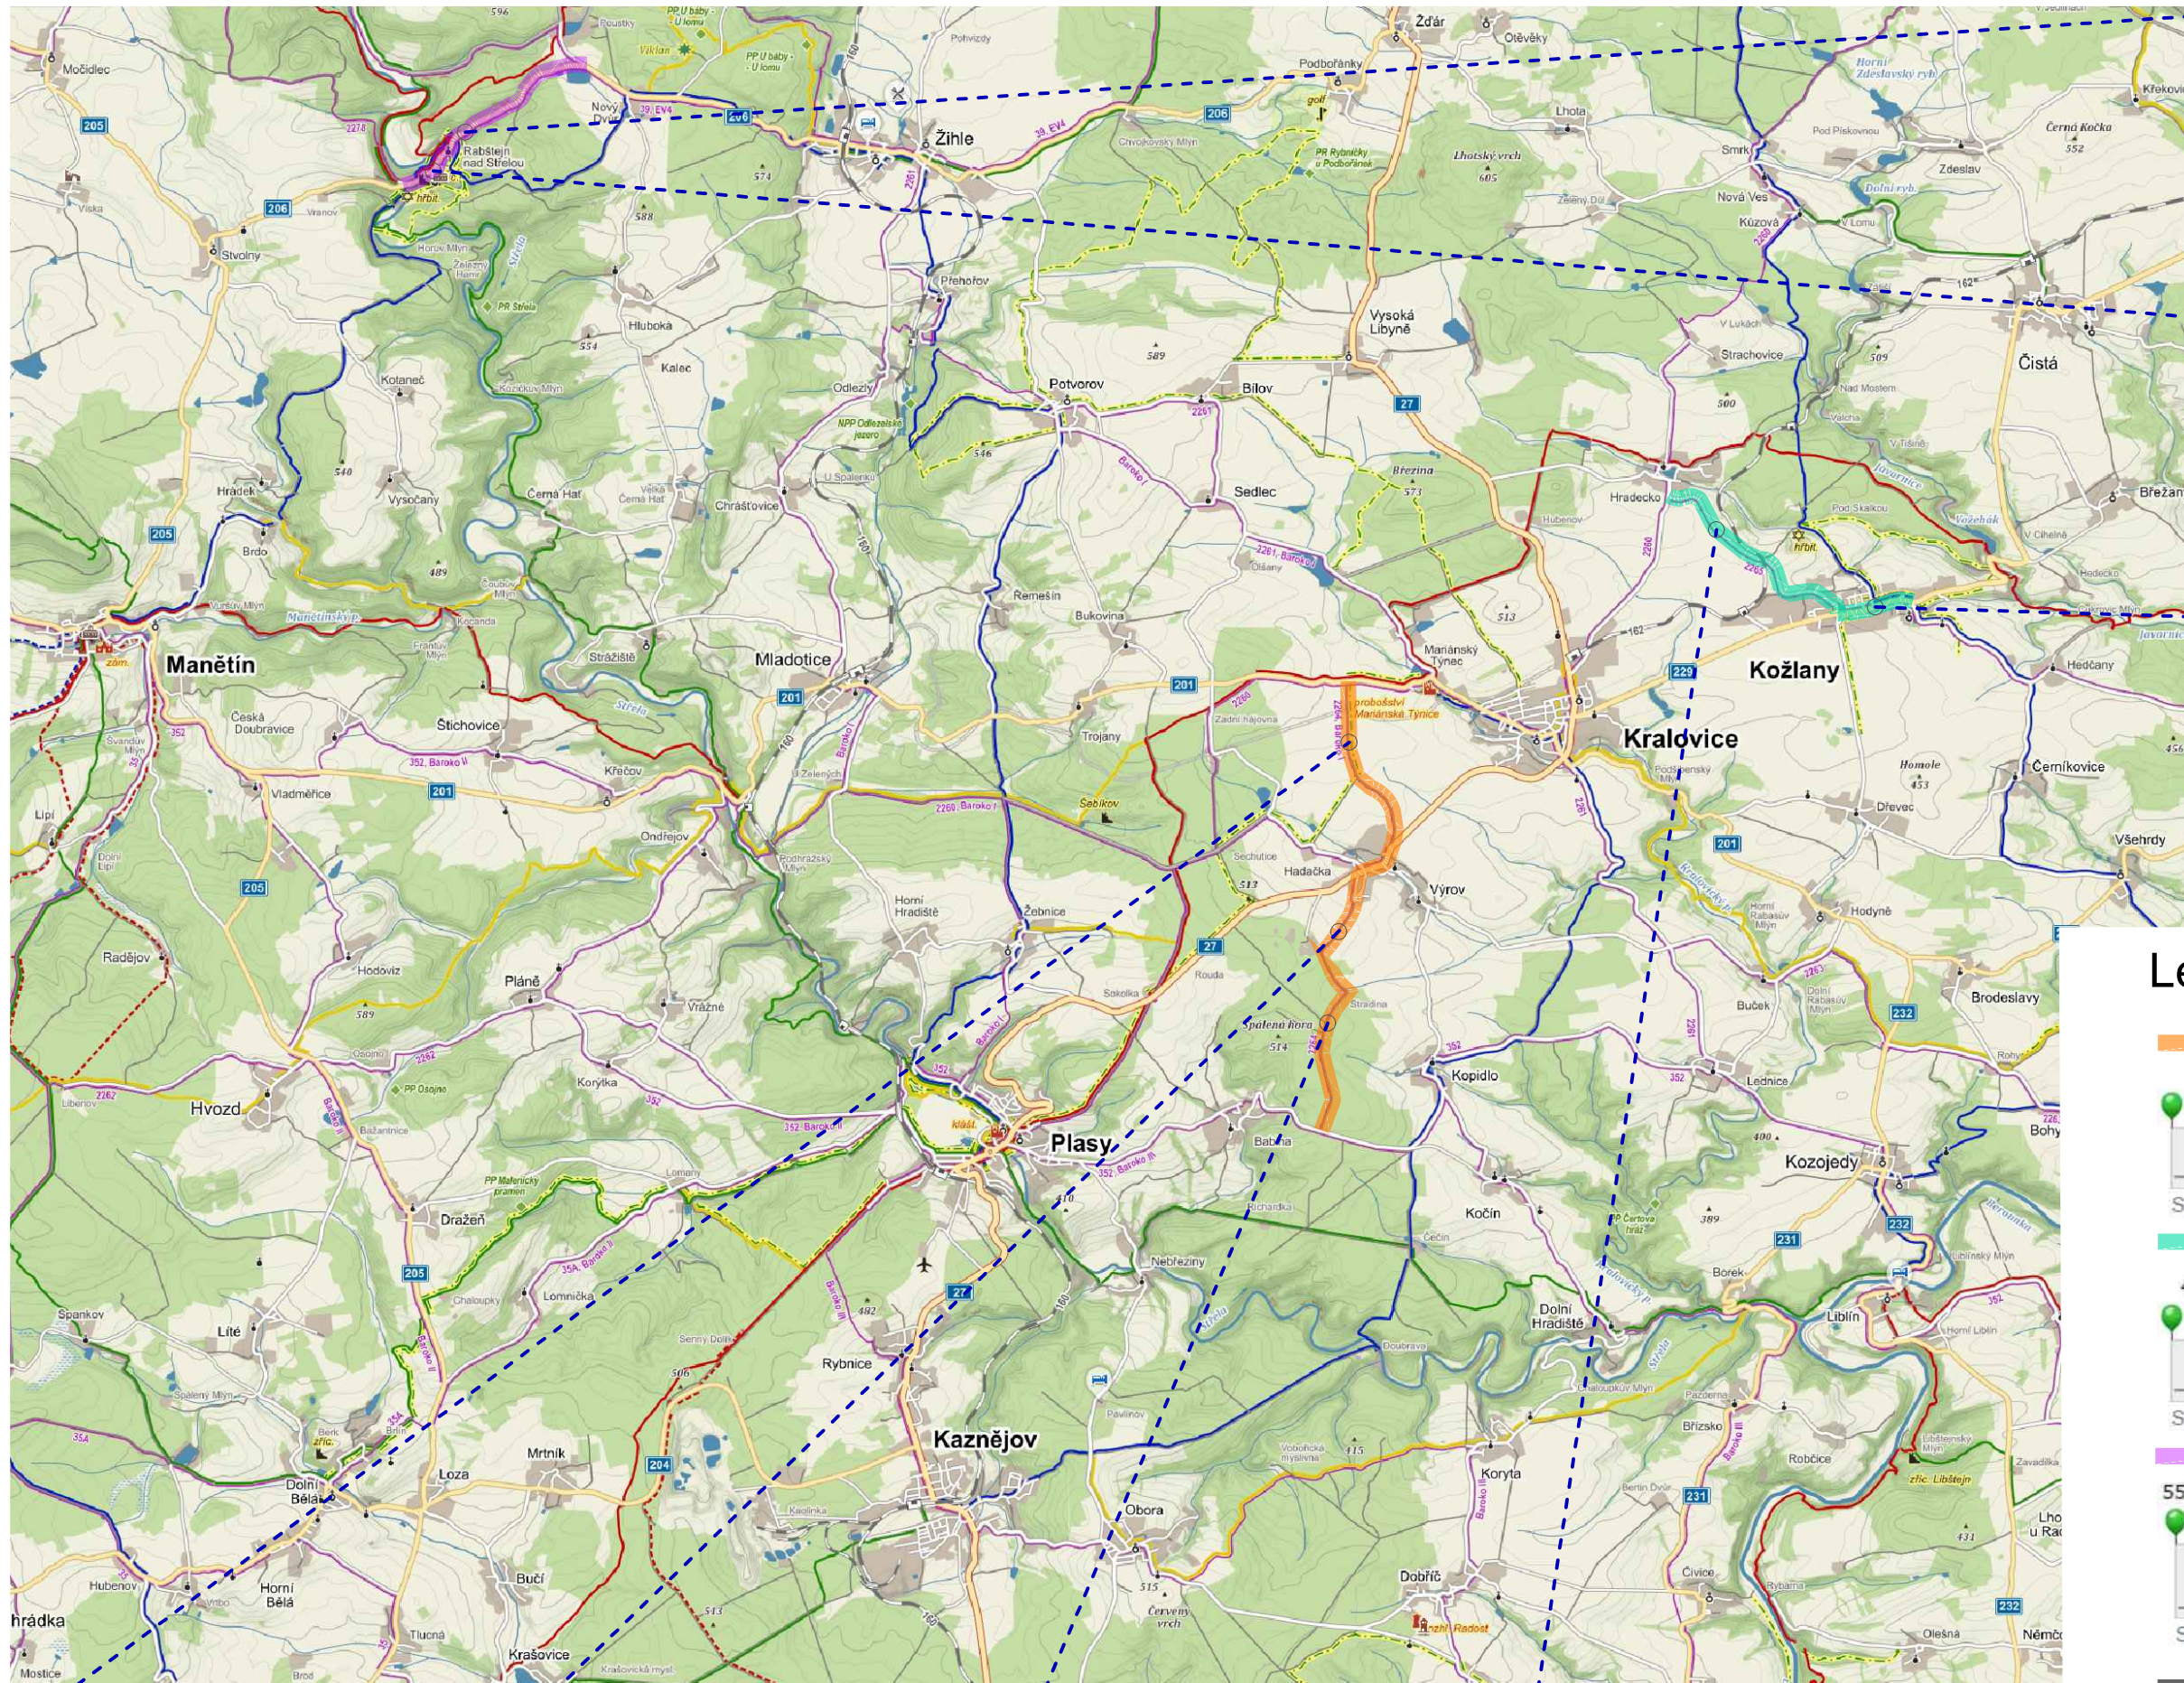

**Legenda:**

- hranice oblasti
- komunikace s intenzitou dopravy > 1000voz/24h
- komunikace s intenzitou dopravy < 1000voz/24h
- komunikace s minimálním výskytem motorové dopravy
- nebezpečná sjízdná
- nebezpečná nesjízdná / MTB

**Legenda a profily tras:**

**Příloha č. 5**  
**Situace cyklotras**  
**M 1:85 000**

**Legenda a profily tras:**

 cyklotrasa 2261

 cyklotrasa 2262

 cyklotrasa 2263

 cyklotrasy mimo řešenou oblast

**Příloha č. 6**  
**Situace cyklotras**  
**M 1:85 000**

**Legenda a profily tras:**

cyklotrasy mimo řešenou oblast

**Příloha č. 7**  
**Situace cyklotras**  
**M 1:85 000**

**Legenda a profil trasy:**

**Příloha č. 8**  
**Situace cyklotras**  
**M 1:85 000**

**Legenda a profil trasy:**

 cyklotrasa Baroko II

**Příloha č. 9**  
**Situace cyklotras**  
**M 1:85 000**

Legenda a profil trasy:

 cyklotrasa Baroko III

**Příloha č. 10**  
**Situace cyklotras**  
**M 1:85 000**

**Legenda:**

- Hranice oblasti
- NS Horní Bříza
- NS Kožlany
- NS Rabštejn nad Střelou
- NS Plasy
- NS Ludvíka Očenáška
- NS Cesta slovanských bohů
- NS Třemošná
- Jarovská NS
- NS Cesta jediného boha
- NS Stará cesta