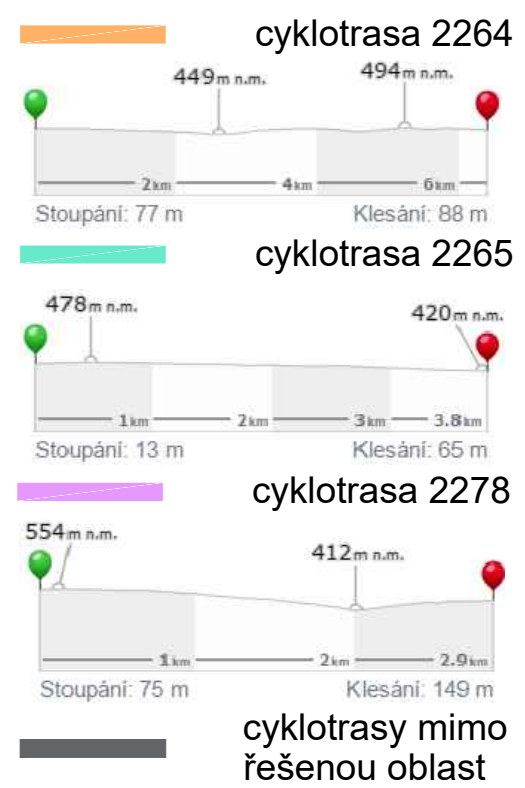

**Příloha č. 2**  
 Situace hodnocení sjízdnosti  
 M 1:100 000

**Legenda a profily tras:**

 cyklotrasa 39

 cyklotrasa 2260

 cyklotrasy mimo řešenou oblast

**Příloha č. 4**  
**Situace cyklotras**  
**M 1:85 000**

**Legenda a profily tras:**

**Příloha č. 5**  
**Situace cyklotras**  
**M 1:85 000**

**Legenda a profily tras:**

 cyklotrasa 2261

 cyklotrasa 2262

 cyklotrasa 2263

 cyklotrasy mimo řešenou oblast

**Příloha č. 6**  
**Situace cyklotras**  
**M 1:85 000**

**Legenda a profily tras:**

cyklotrasy mimo řešenou oblast

**Příloha č. 7**  
**Situace cyklotras**  
**M 1:85 000**

**Legenda a profil trasy:**

**Příloha č. 8**  
**Situace cyklotras**  
**M 1:85 000**

**Legenda a profil trasy:**

 cyklotrasa Baroko II

**Příloha č. 9**  
**Situace cyklotras**  
**M 1:85 000**

Legenda a profil trasy:

 cyklotrasa Baroko III

**Příloha č. 10**  
**Situace cyklotras**  
**M 1:85 000**

**Legenda:**

- Hranice oblasti
- NS Horní Bříza
- NS Kožlany
- NS Rabštejn nad Střelou
- NS Plasy
- NS Ludvíka Očenáška
- NS Cesta slovanských bohů
- NS Třemošná
- Jarovská NS
- NS Cesta jediného boha
- NS Stará cesta