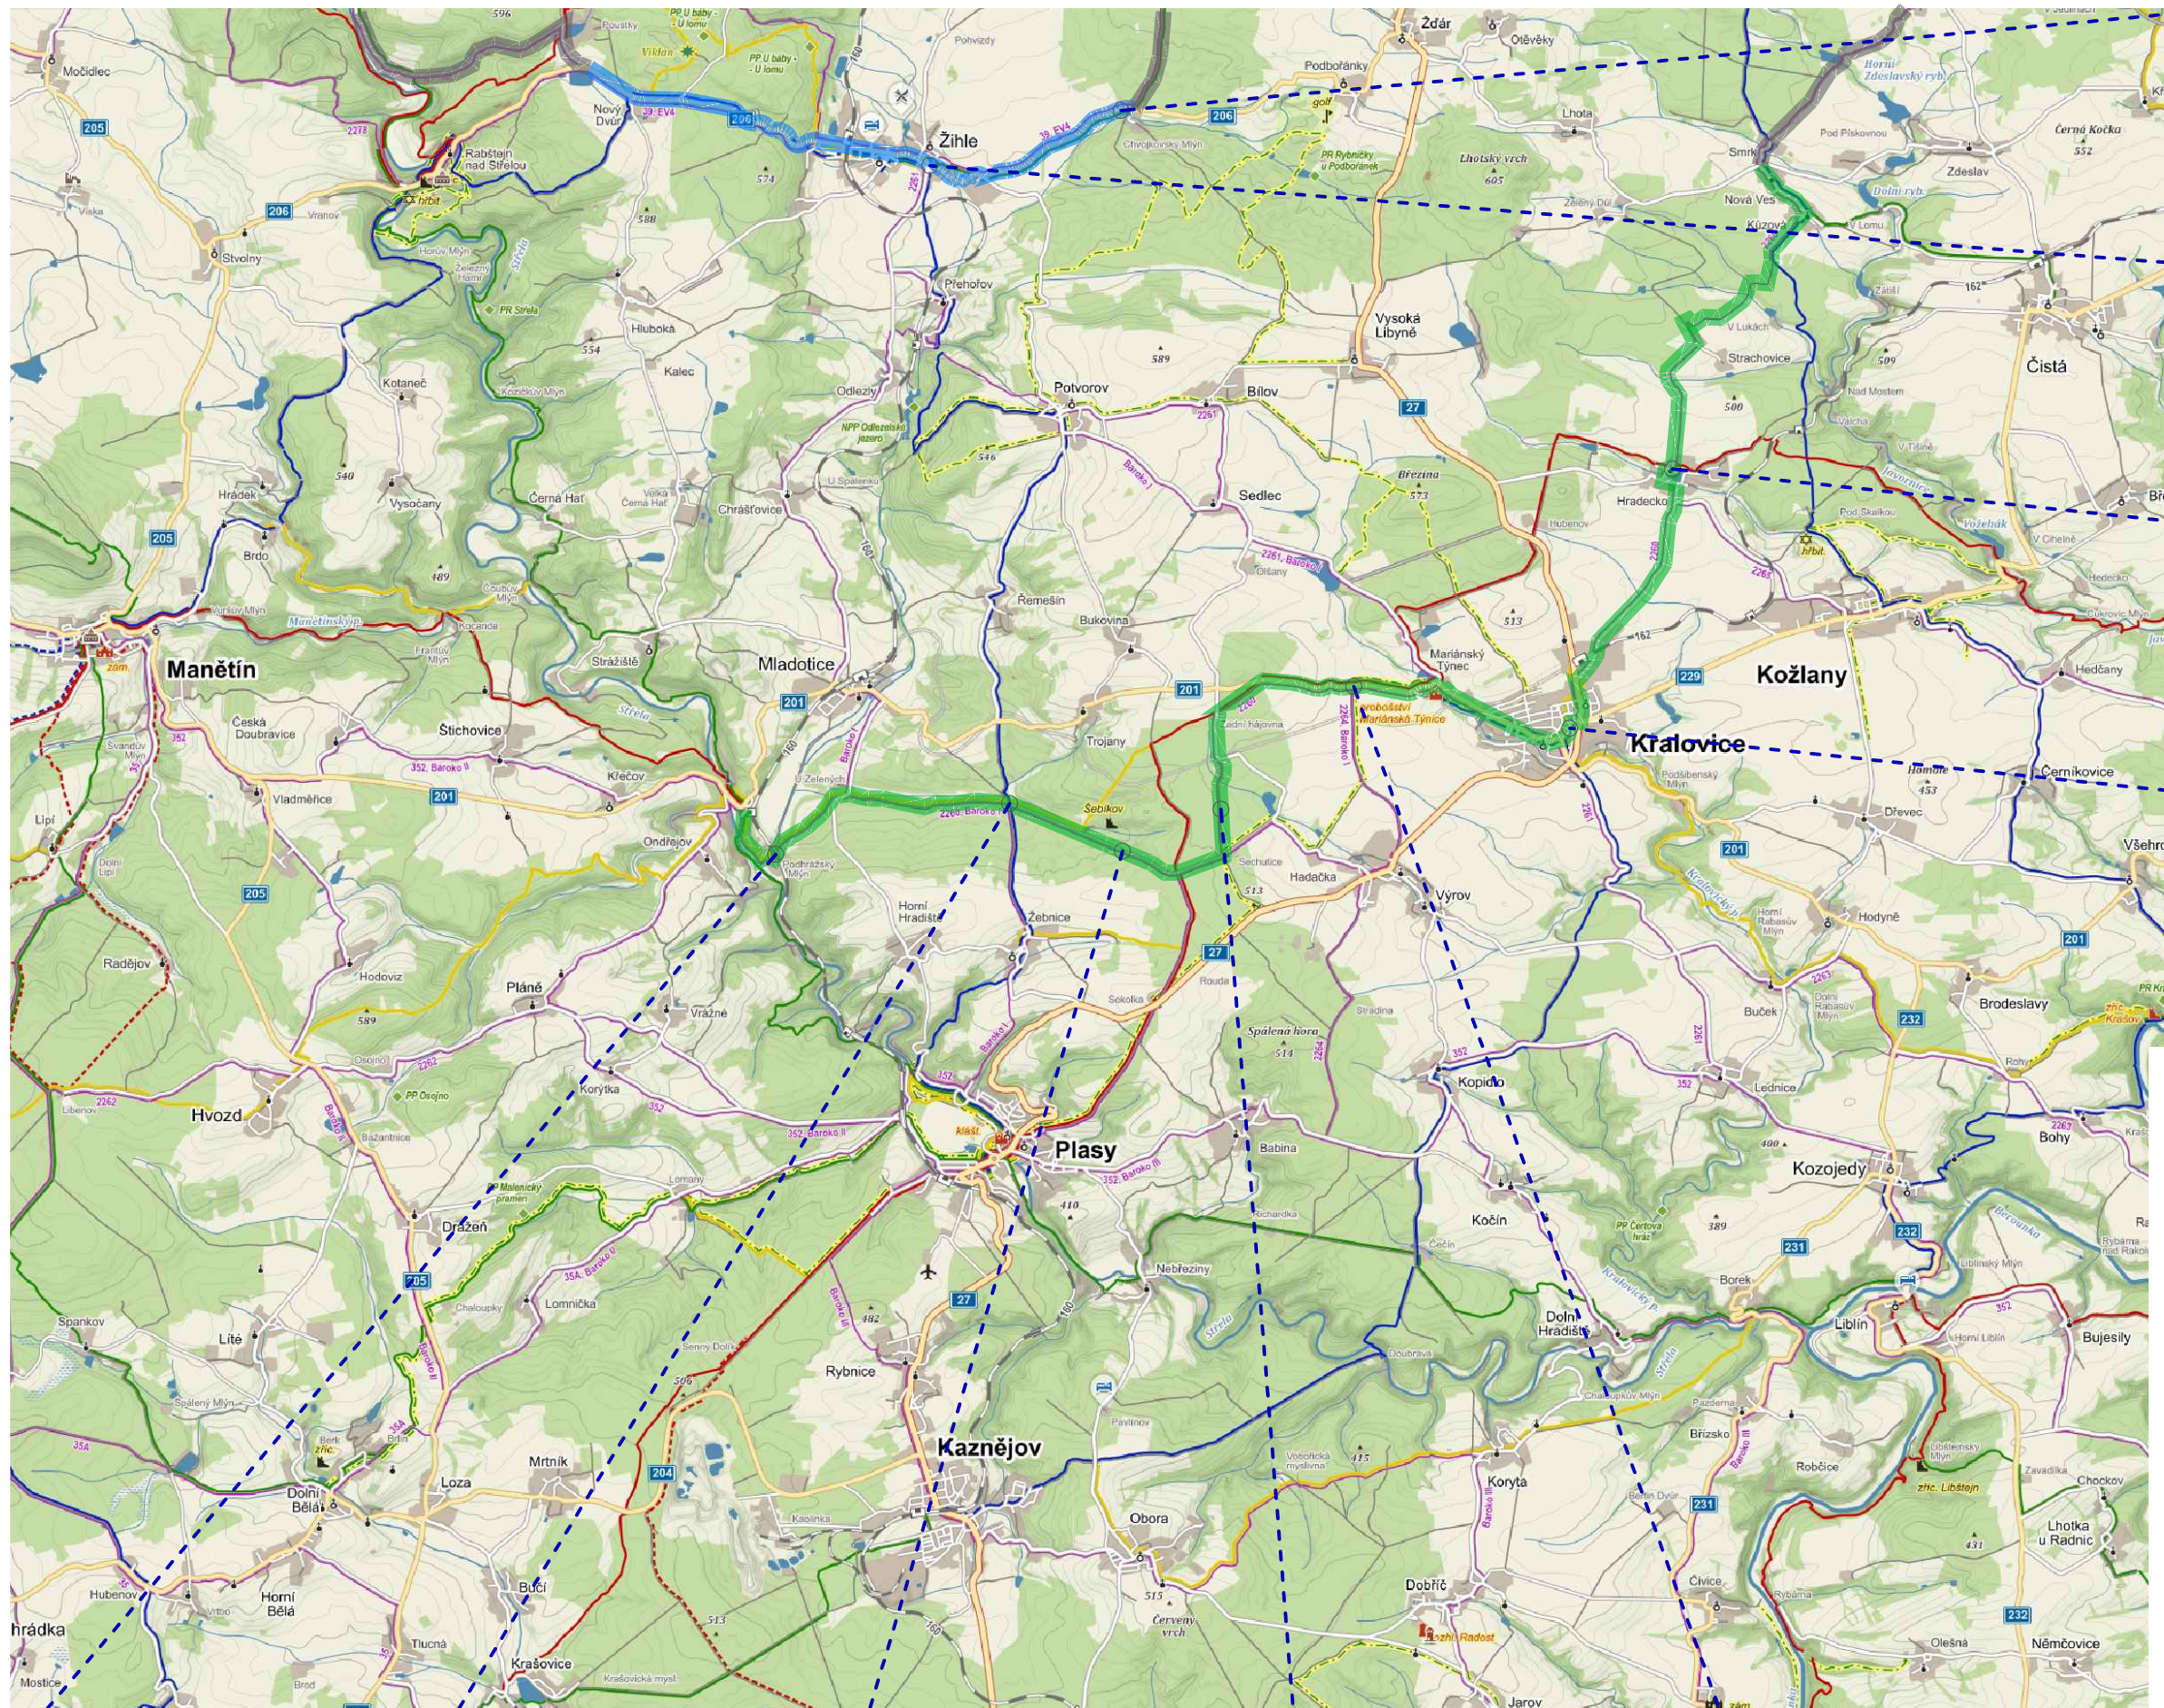

Legenda a profily tras:

cyklotrasa 39

cyklotrasa 2260

cyklotrasy mimo řešenou oblast

Příloha č. 4
Situace cyklotras
M 1:85 000