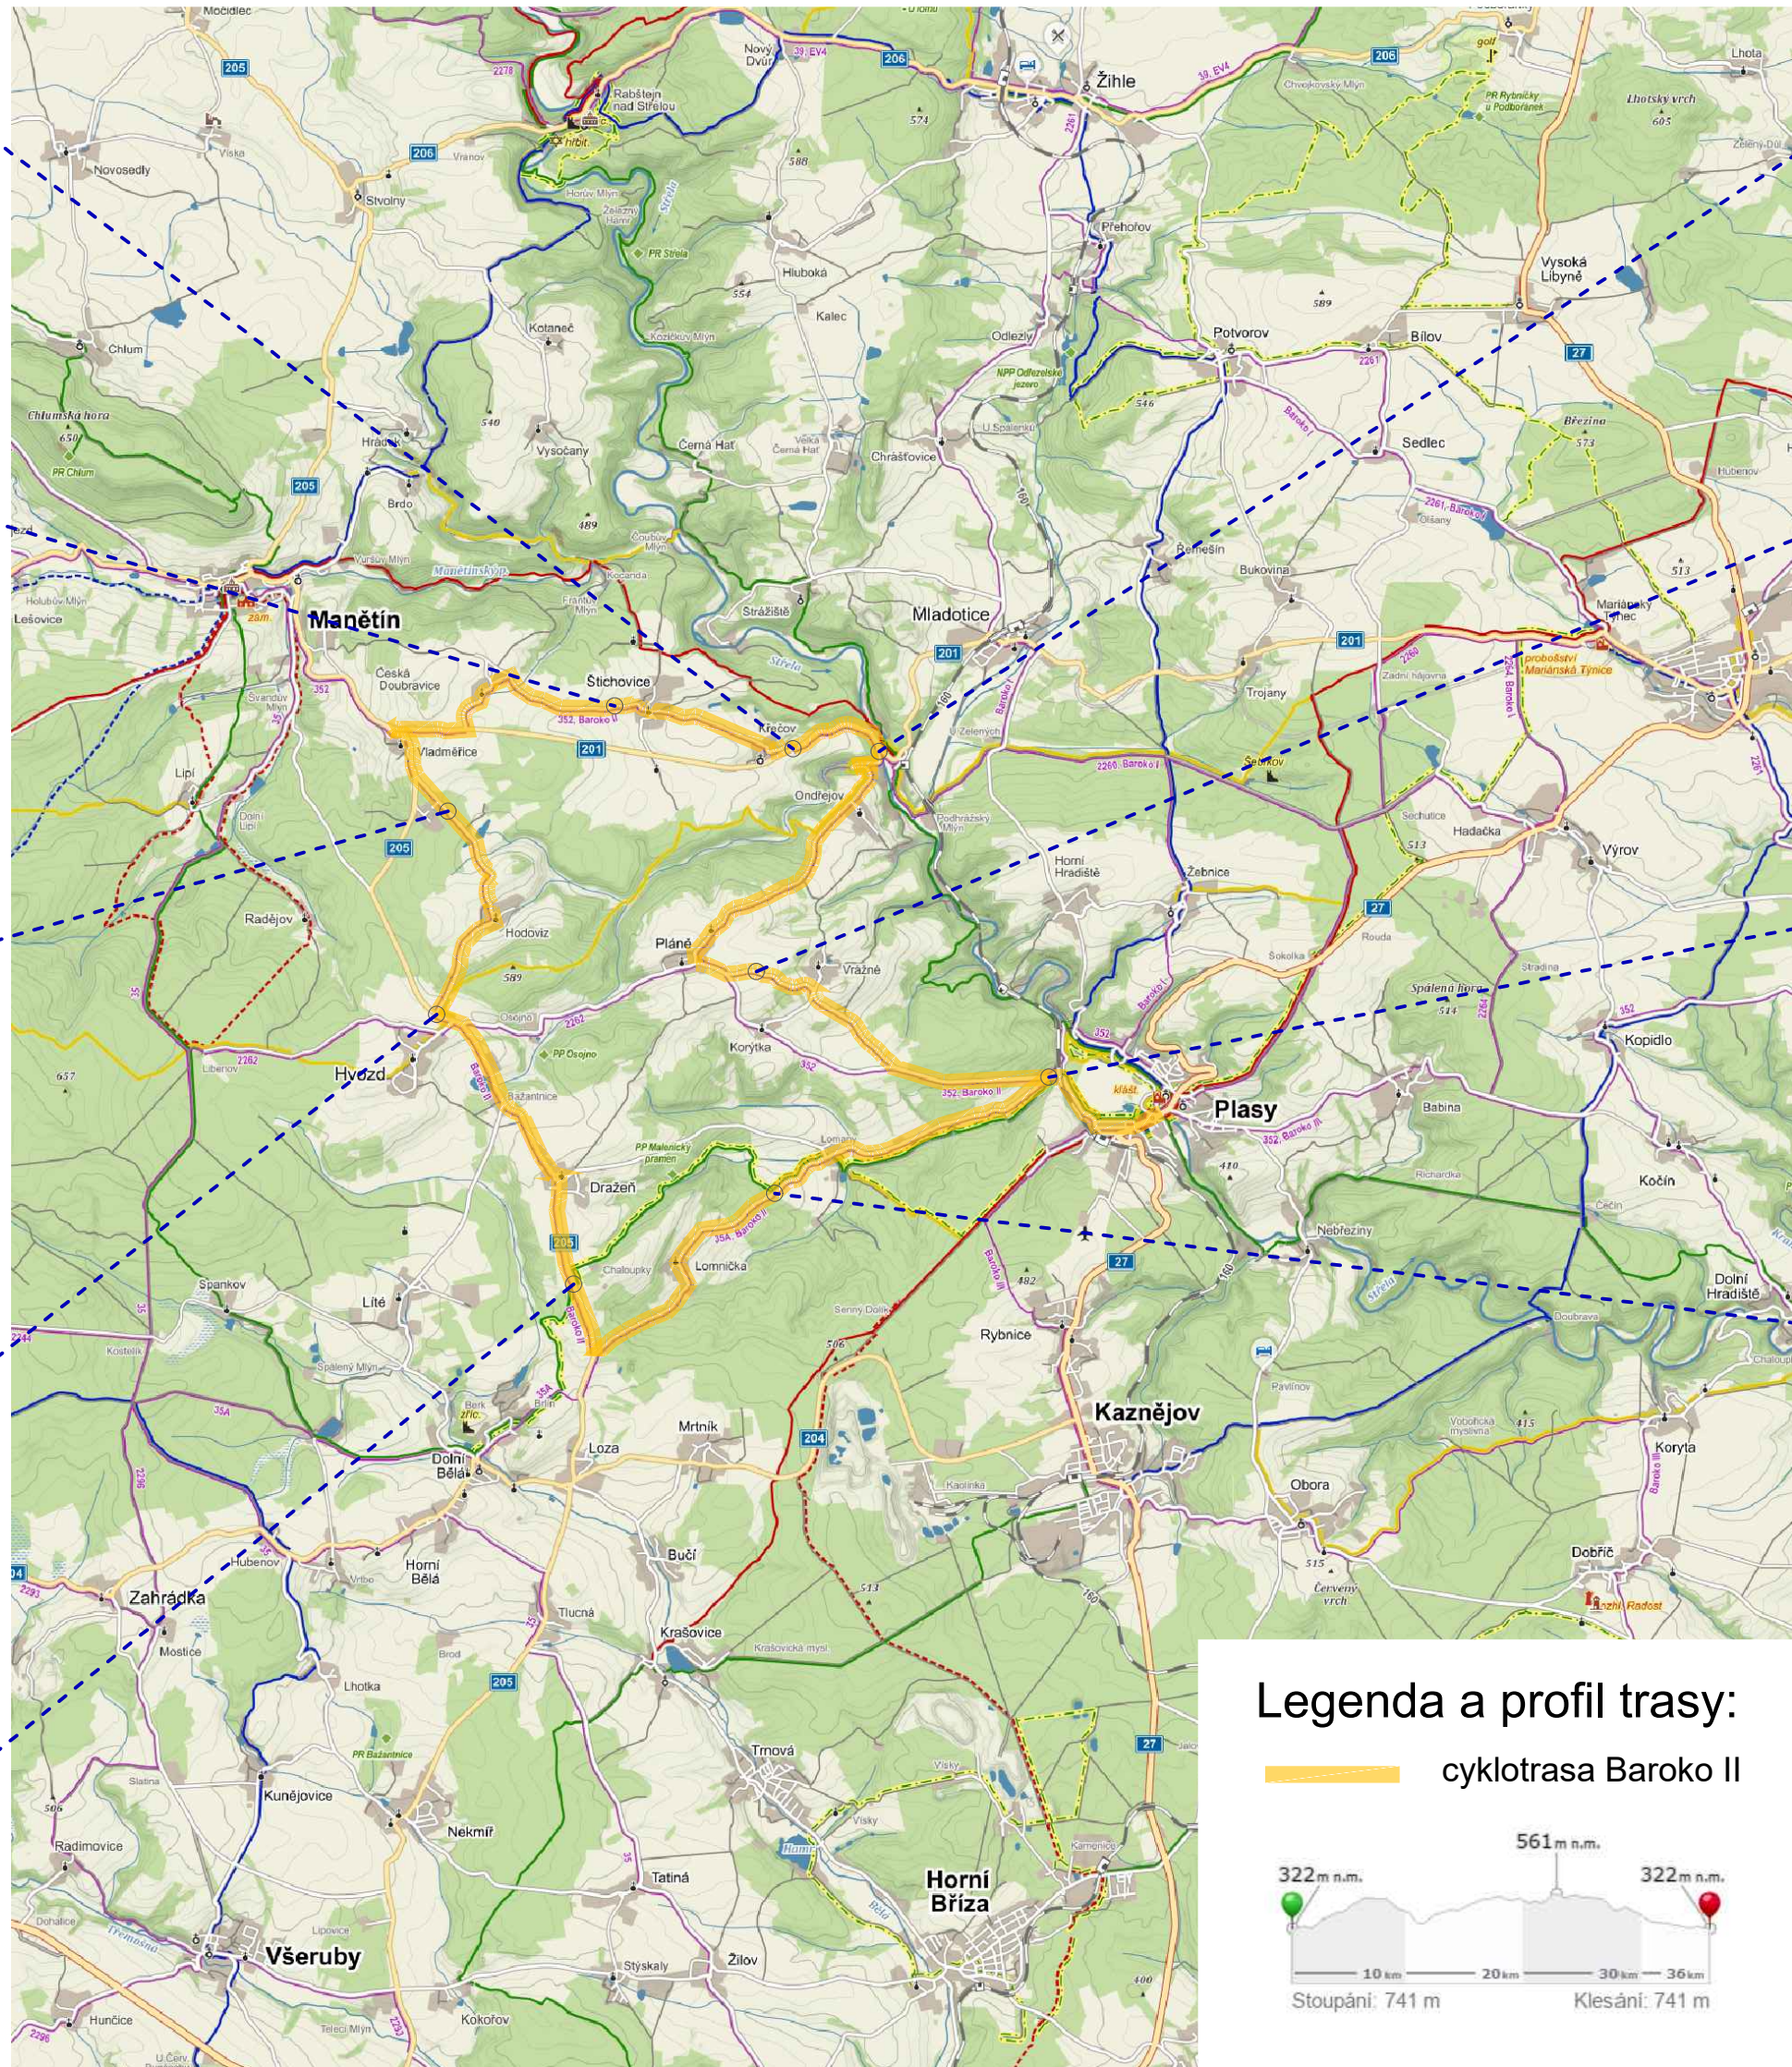

**Legenda:**

- hranice oblasti
- komunikace s intenzitou dopravy > 1000voz/24h
- komunikace s intenzitou dopravy < 1000voz/24h
- komunikace s minimálním výskytem motorové dopravy
- nebezpečná sjízdná
- nebezpečná nesjízdná / MTB

**Legenda a profily tras:**

**Příloha č. 5**  
**Situace cyklotras**  
**M 1:85 000**

**Legenda a profily tras:**

 cyklotrasa 2261

 cyklotrasa 2262

 cyklotrasa 2263

 cyklotrasy mimo řešenou oblast

**Příloha č. 6**  
**Situace cyklotras**  
**M 1:85 000**

**Legenda a profily tras:**

cyklotrasy mimo řešenou oblast

**Příloha č. 7**  
**Situace cyklotras**  
**M 1:85 000**

**Legenda a profil trasy:**

**Příloha č. 8**  
**Situace cyklotras**  
**M 1:85 000**

**Legenda a profil trasy:**

 cyklotrasa Baroko II

**Příloha č. 9**  
**Situace cyklotras**  
**M 1:85 000**

Legenda a profil trasy:

 cyklotrasa Baroko III

**Příloha č. 10**  
**Situace cyklotras**  
**M 1:85 000**

**Legenda:**

- Hranice oblasti
- NS Horní Bříza
- NS Kožlany
- NS Rabštejn nad Střelou
- NS Plasy
- NS Ludvíka Očenáška
- NS Cesta slovanských bohů
- NS Třemošná
- Jarovská NS
- NS Cesta jediného boha
- NS Stará cesta