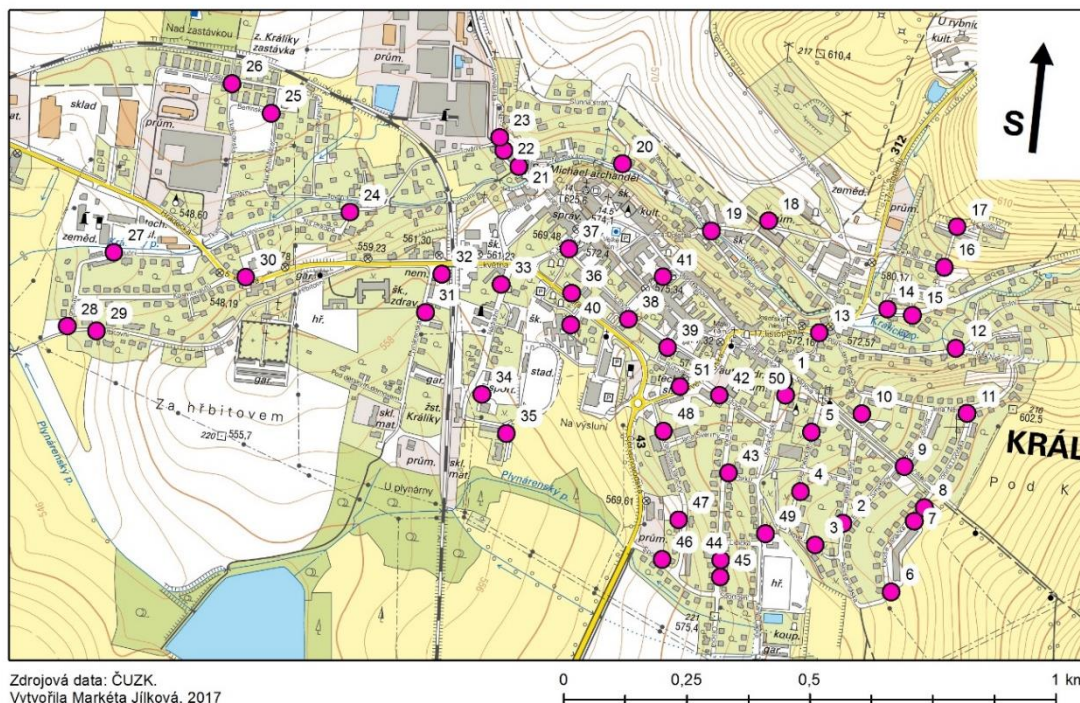

2 STÁVAJÍCÍ ROZMÍSTĚNÍ STANOVIŠŤ

Rozmístění stanovišť sběrných hnízd

Obrázek 1. Rozmístění stanovišť sběrných hnízd pro plast, papír a sklo. Autor: Markéta Jílková, 2017