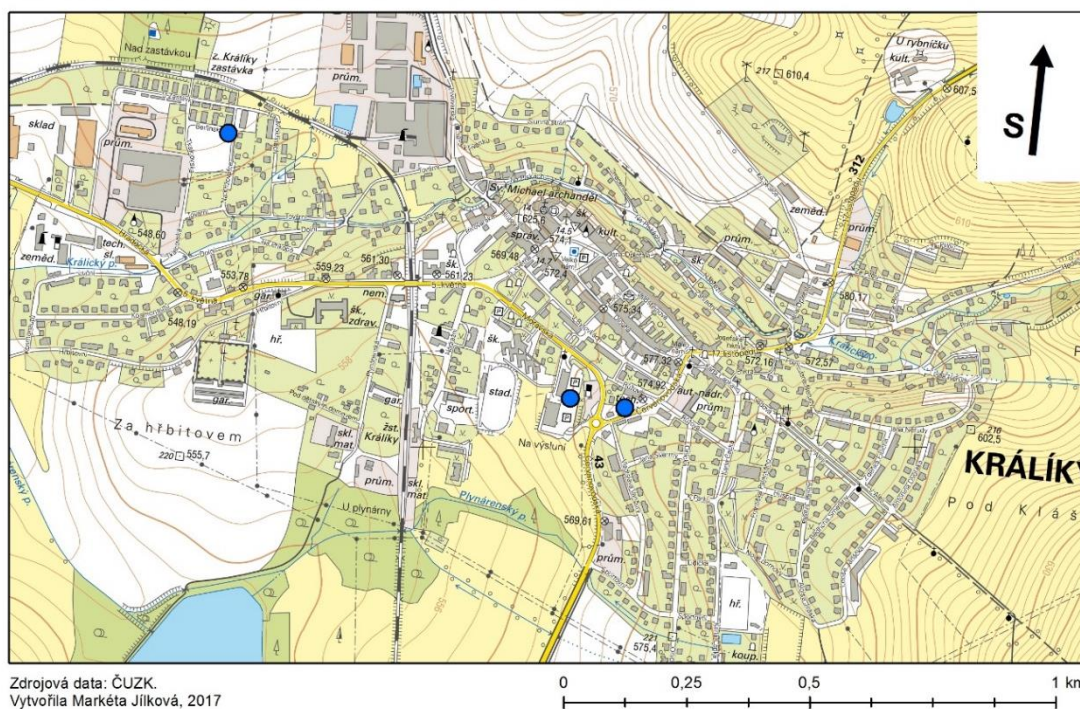

Rozmístění stanovišť nádob na textil

Obrázek 2. Rozmístění stanovišť nádob na textil. Autor: Markéta Jílková, 2017