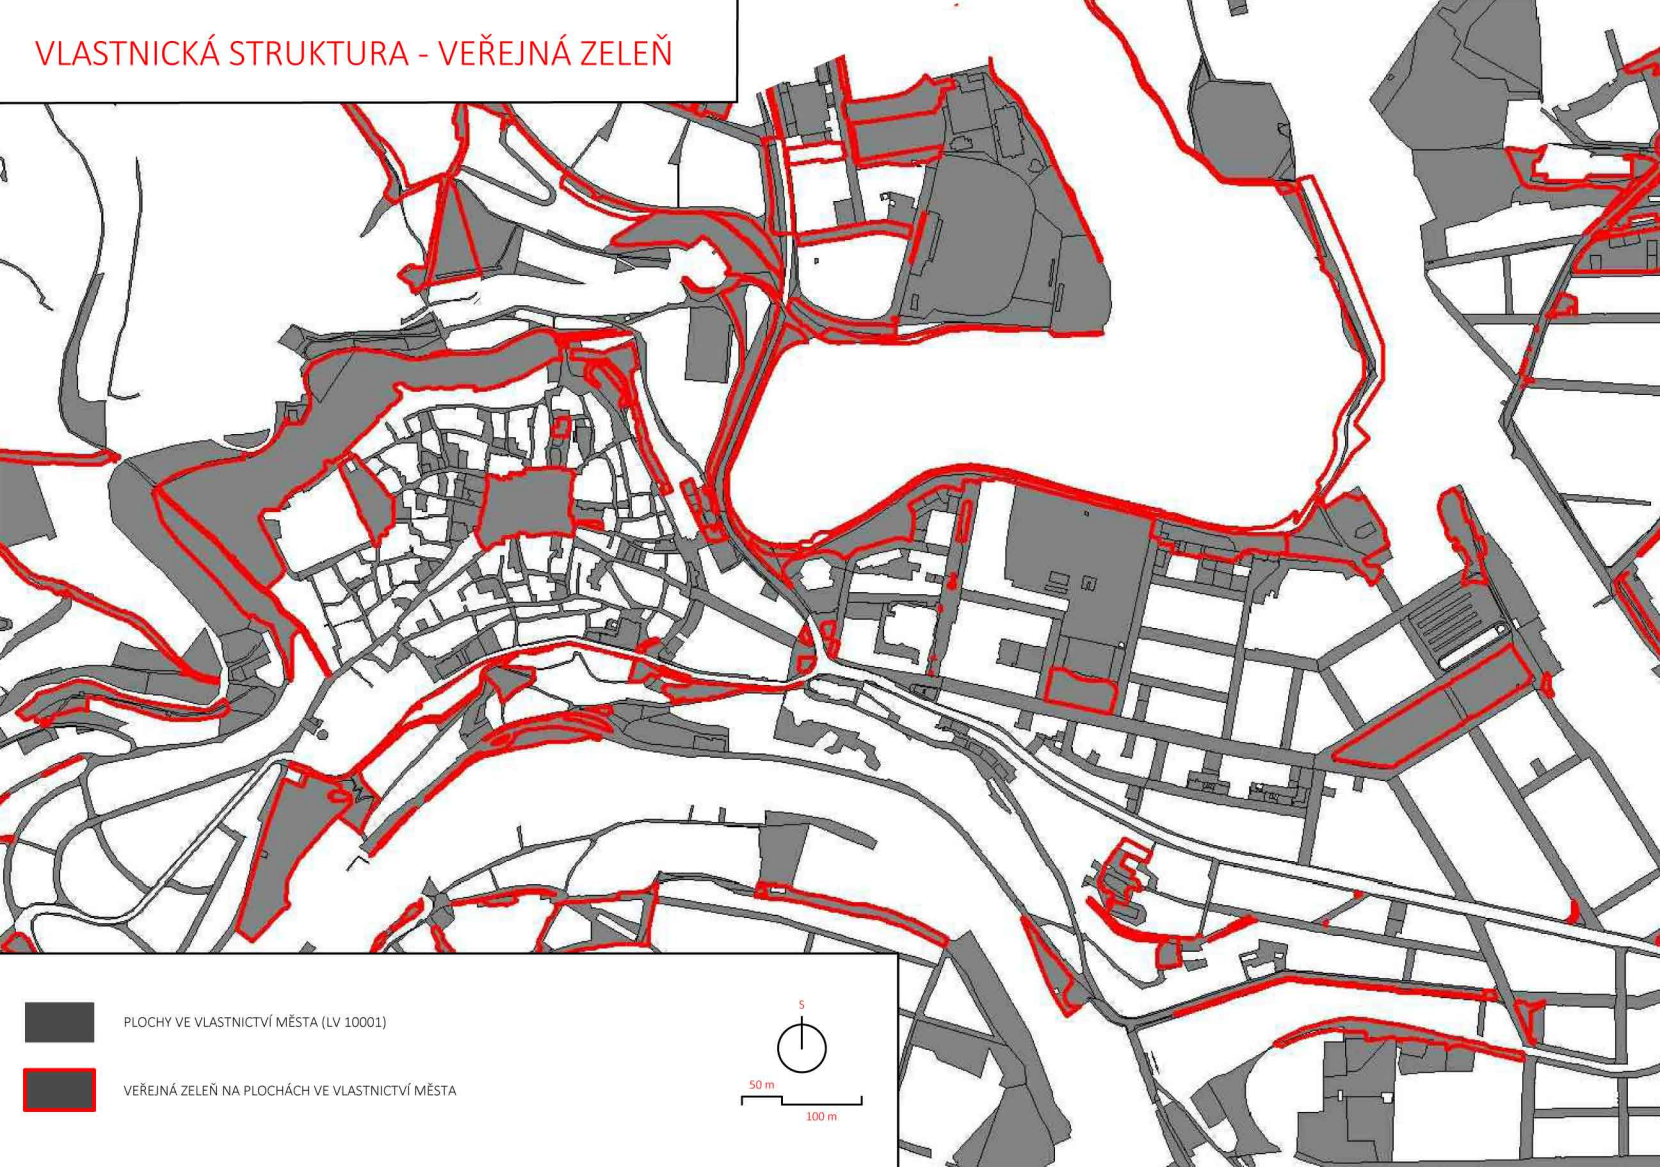

VLASTNICKÁ STRUKTURA - VEŘEJNÁ ZELEŇ

 PLOCHY VE VLASTNICTVÍ MĚSTA (LV 10001)

 VEŘEJNÁ ZELEŇ NA PLOCHÁCH VE VLASTNICTVÍ MĚSTA