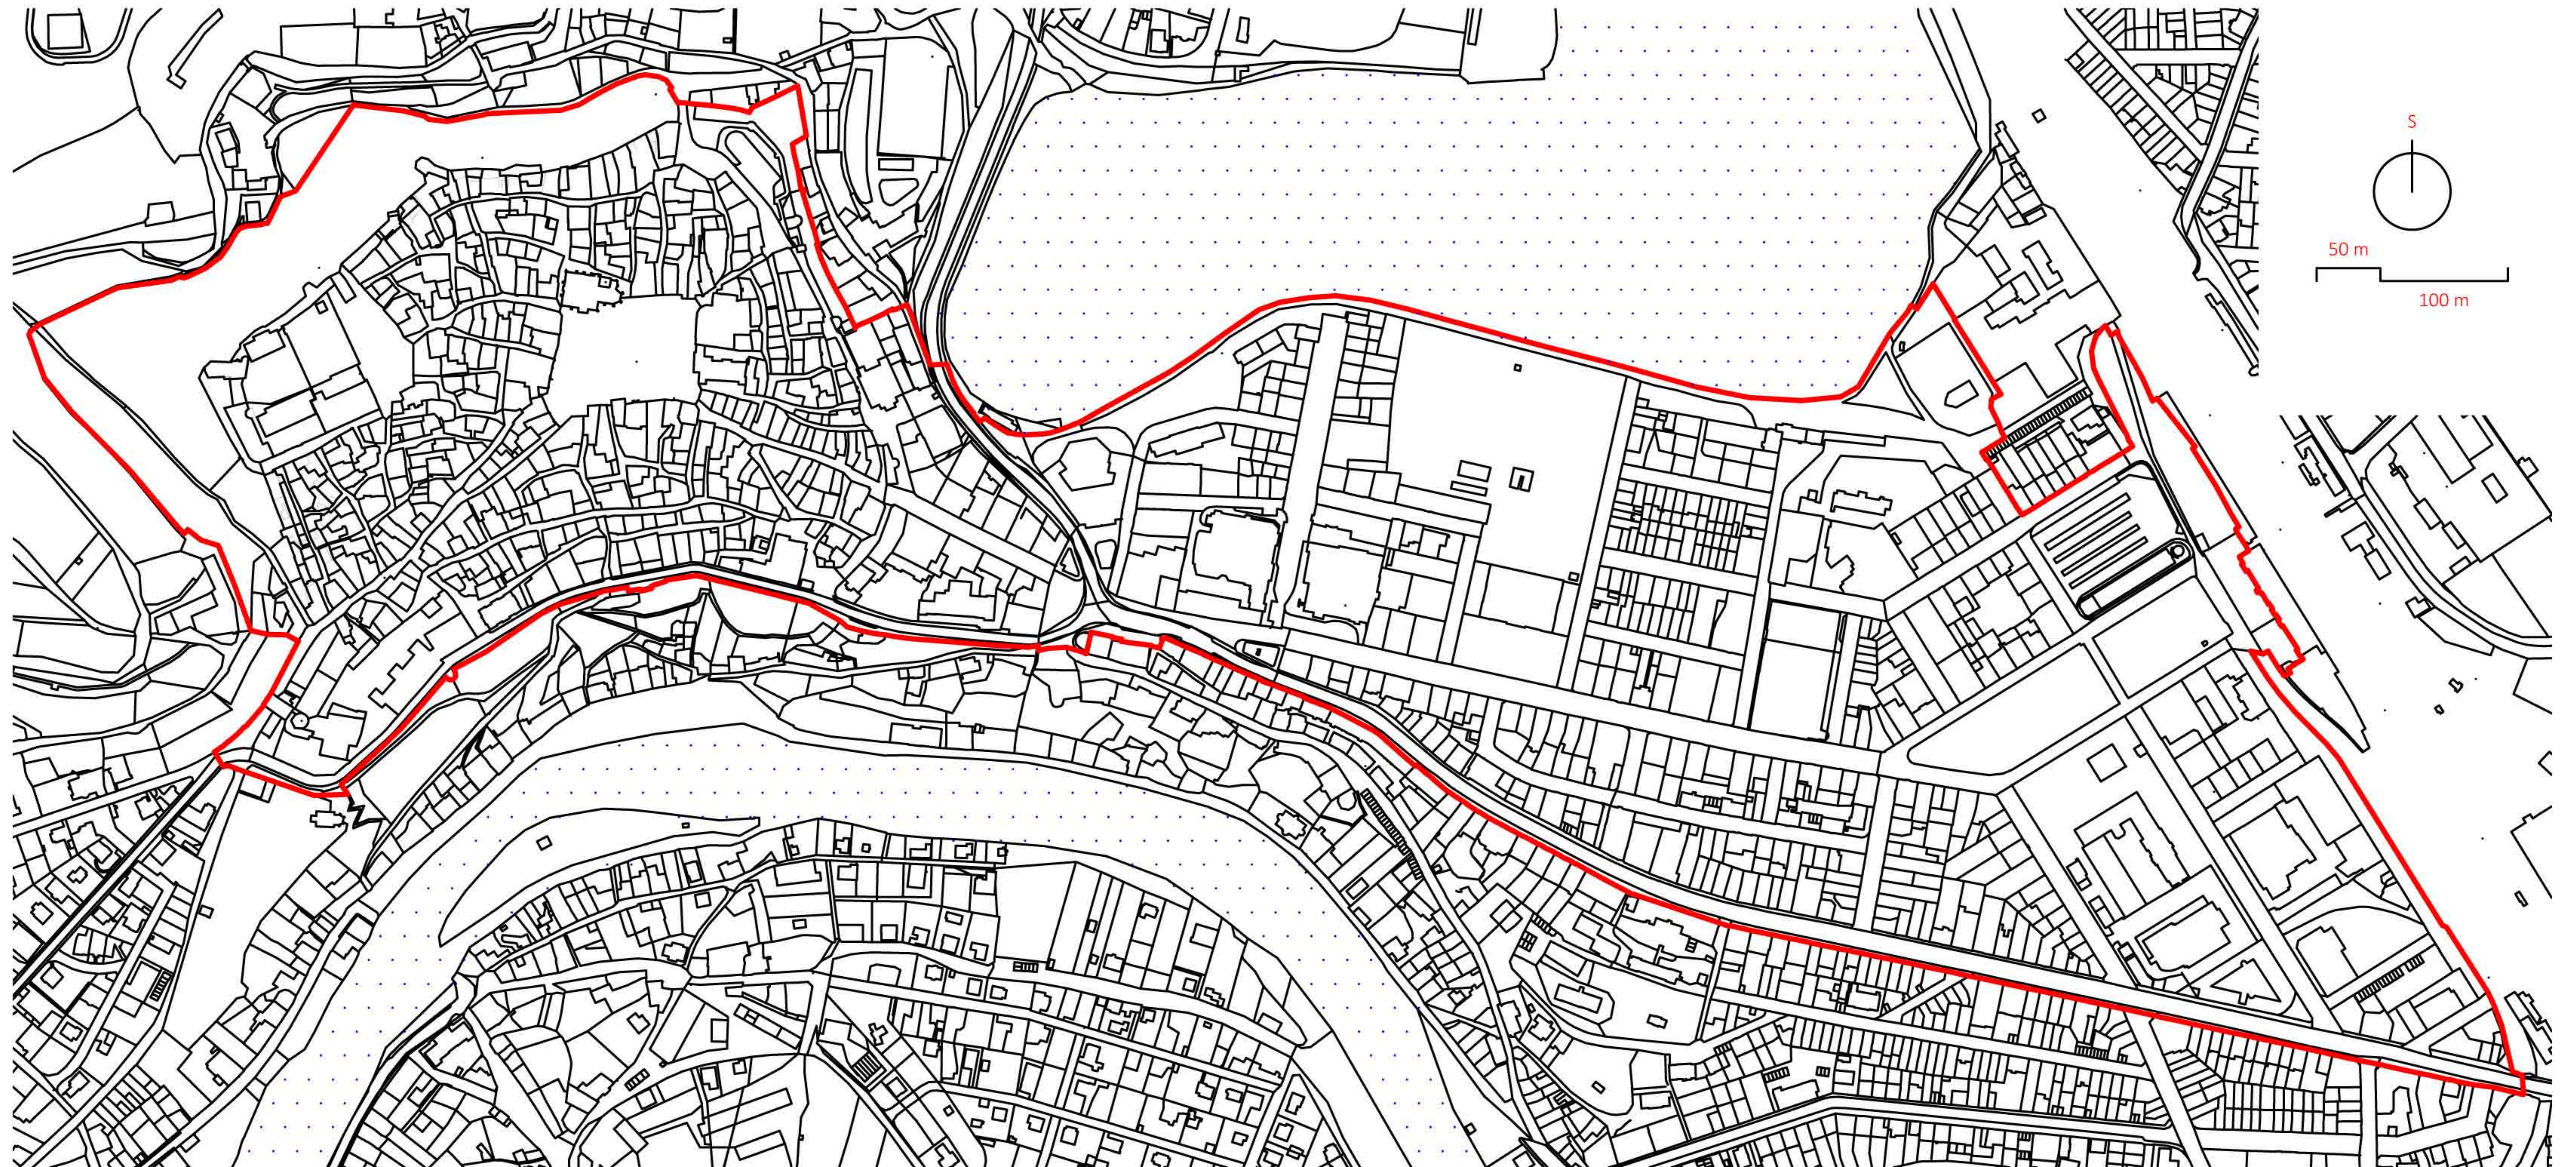

VEŘEJNÁ PROSTRANSTVÍ - ŘEŠENÉ ÚZEMÍ

— HRANICE ŘEŠENÉHO ÚZEMÍ

HRANICE POZEMKŮ KN

VODNÍ PLOCHA