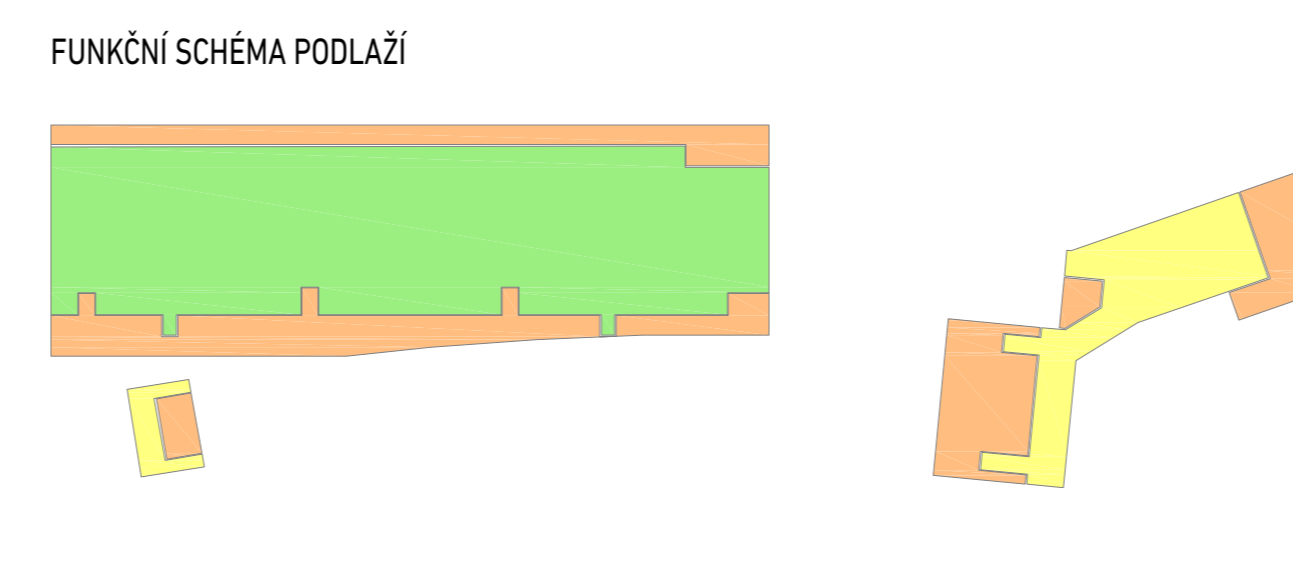

PŮDORYS 2PP
M 1:500

CELKOVÁ SITUACE 1NP
M 1:500

SITUACE ŠIRŠÍCH VZTAHŮ
M 1:500