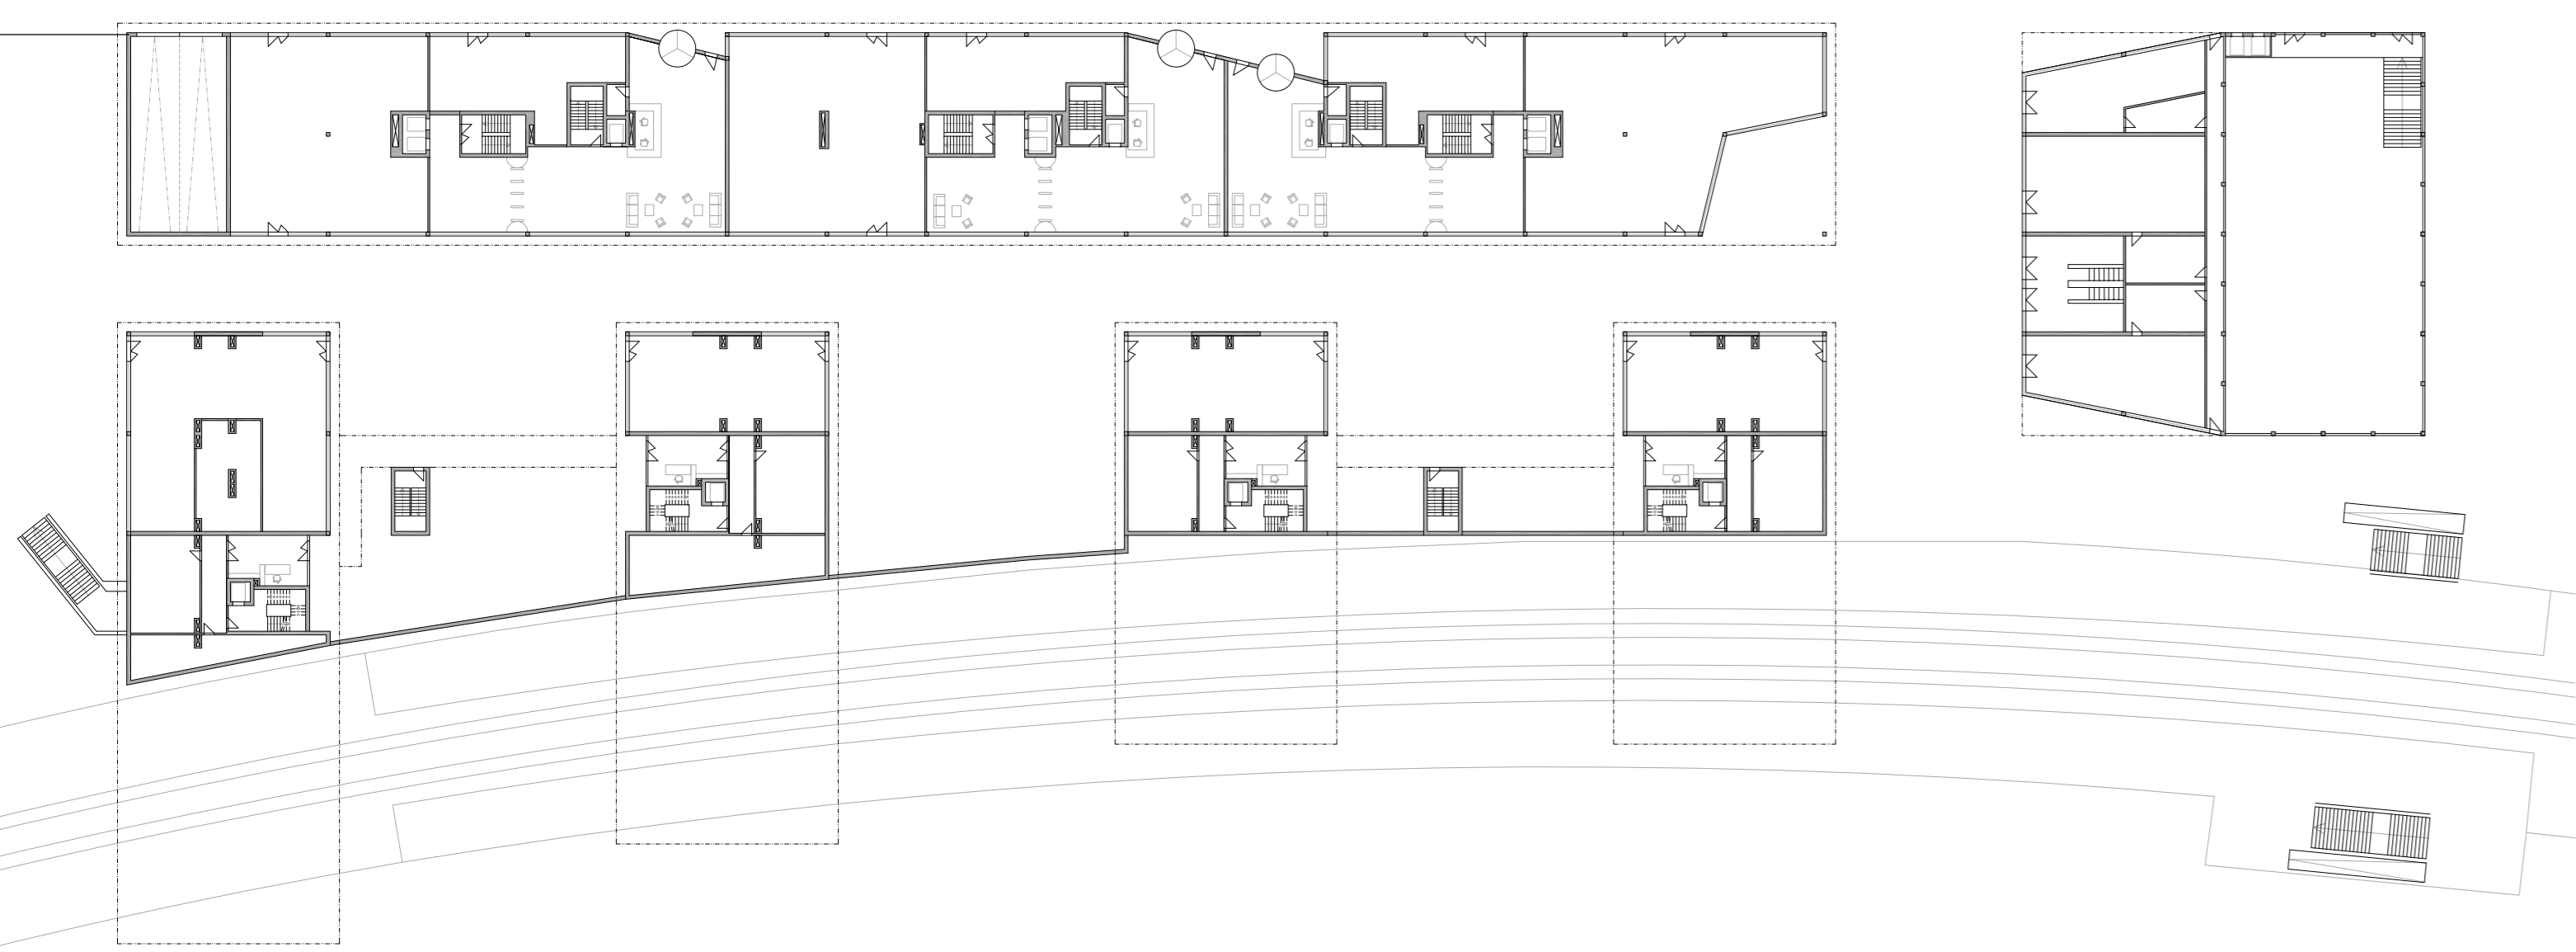

PŮDORYS 1NP
M 1:500

PŮDORYS 2NP
M 1:500