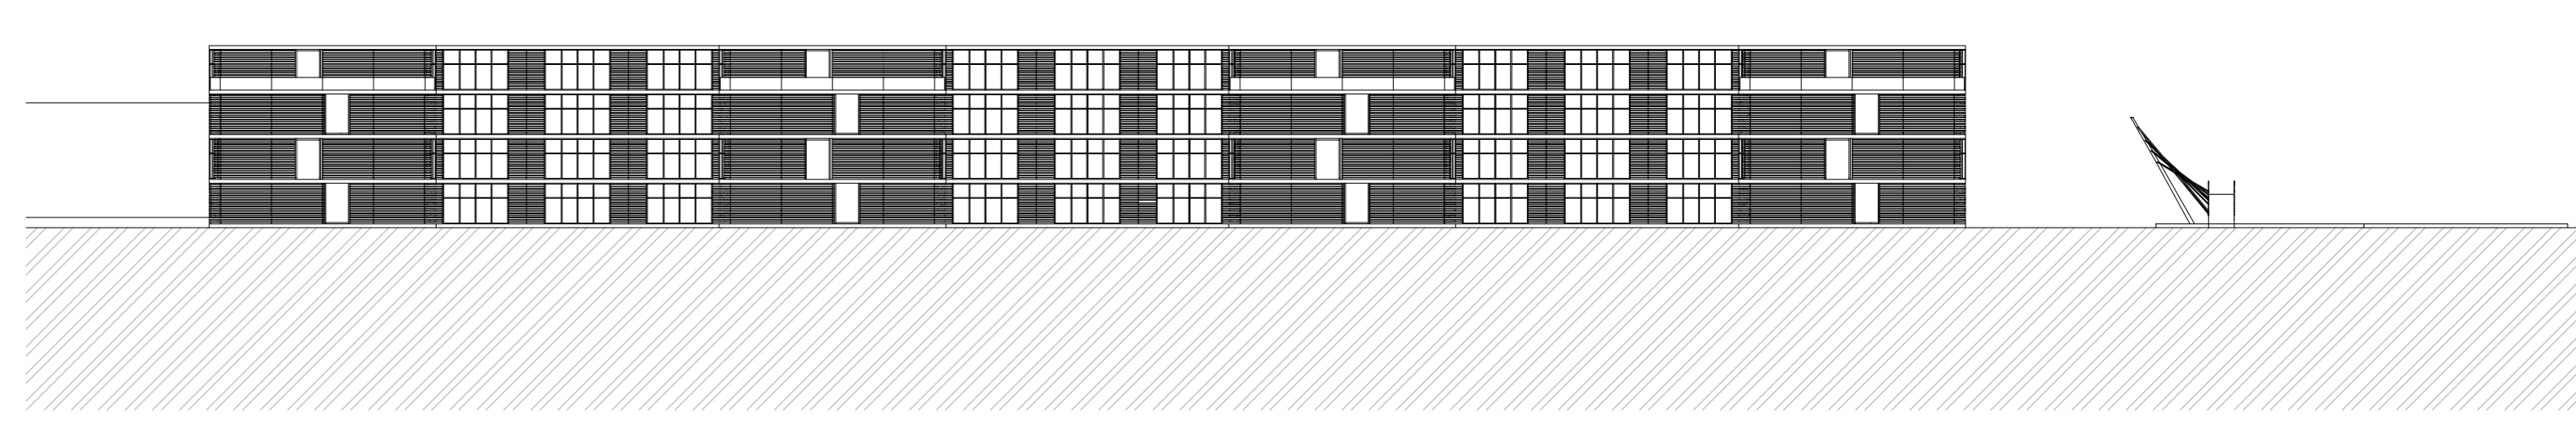

POHLED JIŽNÍ
M 1:500

POHLED VÝCHODNÍ
M 1:500