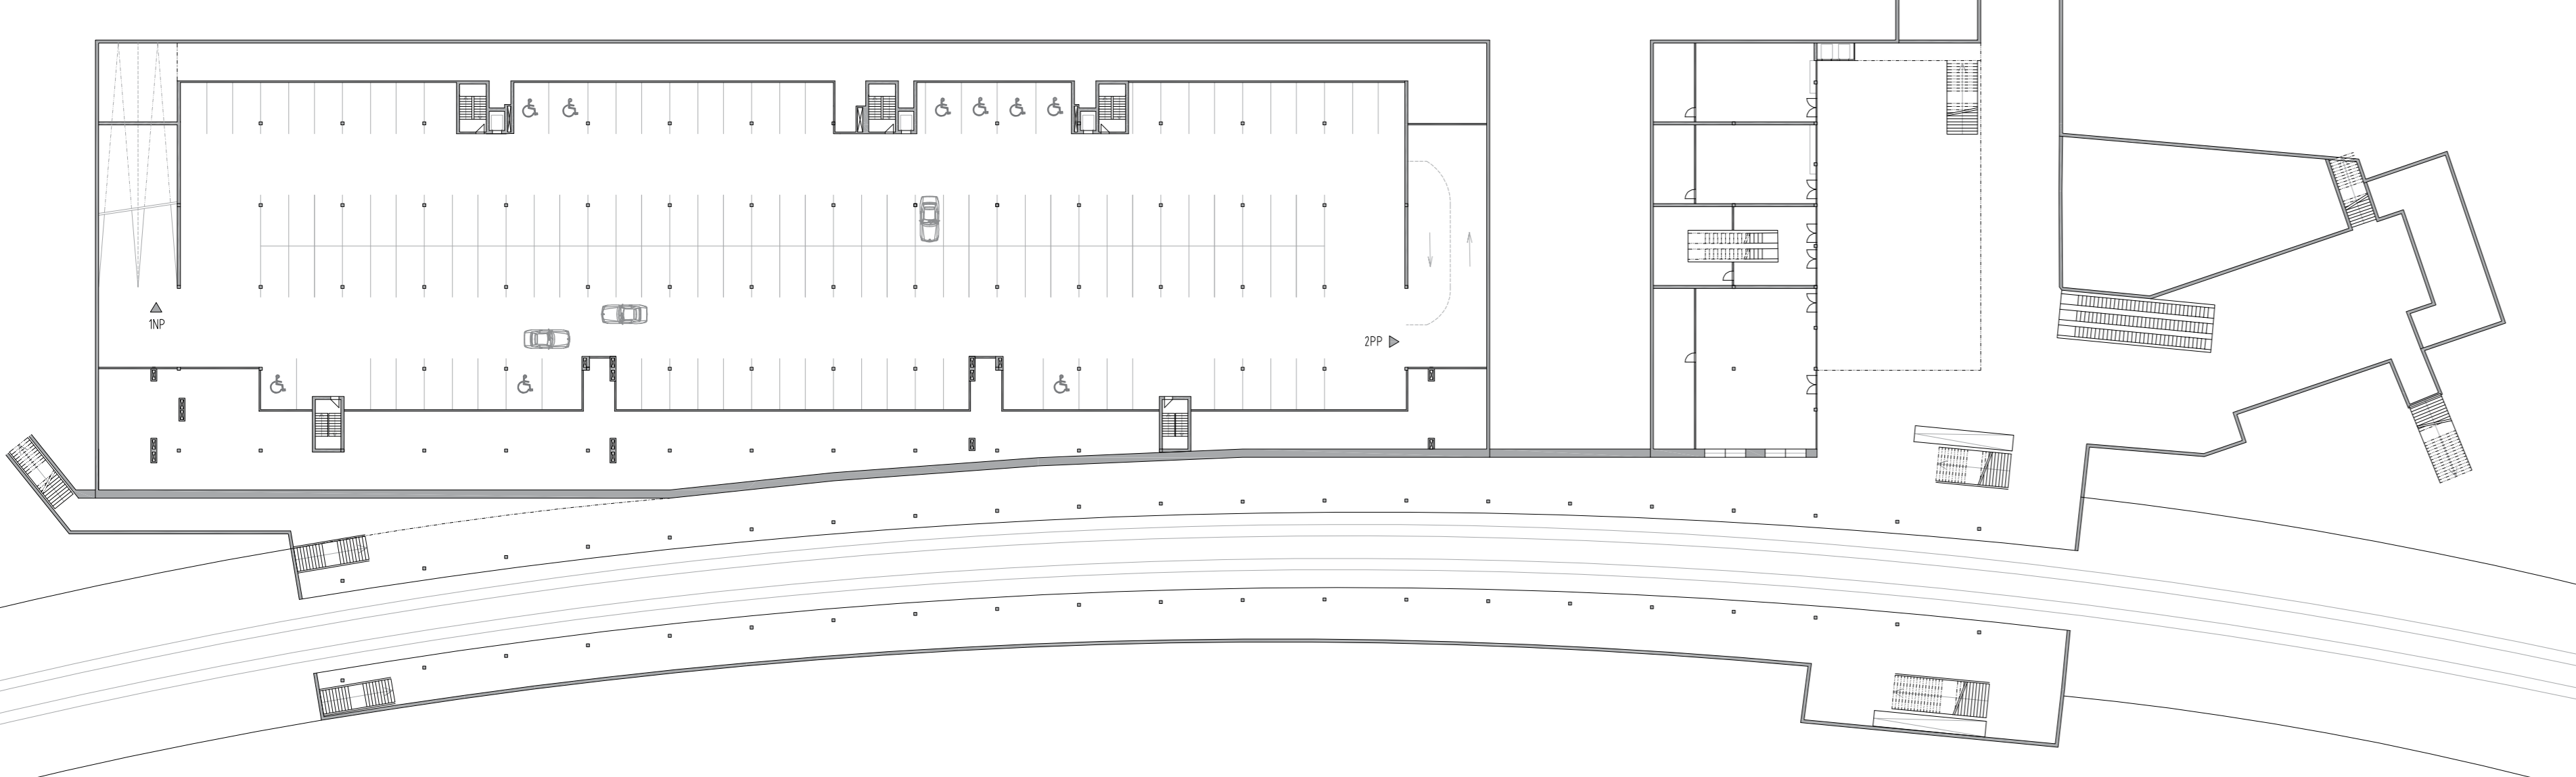

PŮDORYS 1PP
M 1:500

PŮDORYS 2PP
M 1:500