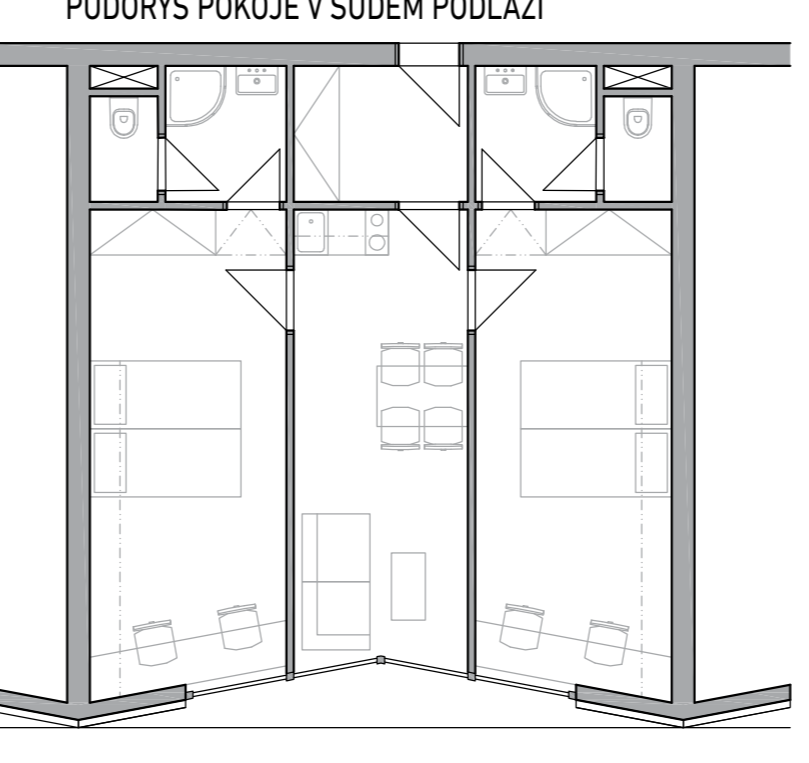

NÁVRH POKOJŮ STUDENTSKÝCH KOLEJÍ - VARIANTA 1
M 1:100

NÁVRH POKOJŮ STUDENTSKÝCH KOLEJÍ - VARIANTA 2
M 1:100