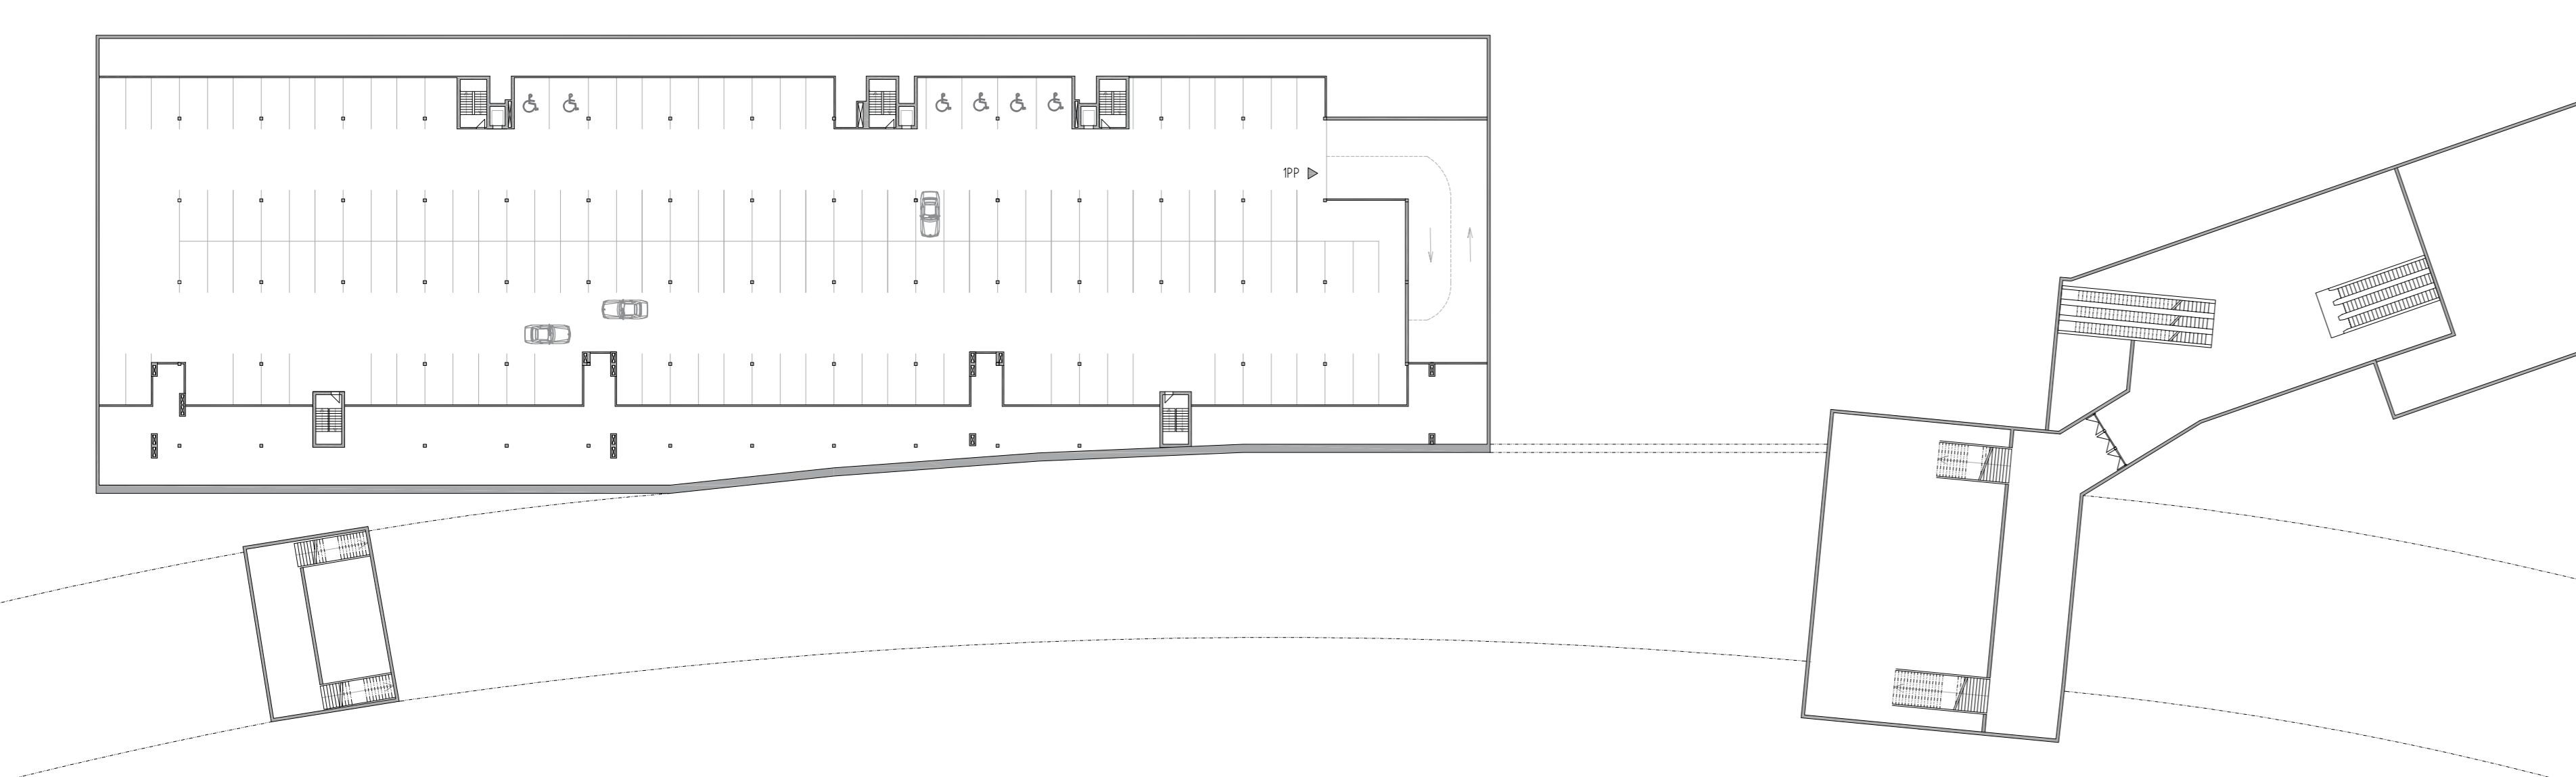

PŮDORYS 2PP
M 1:500

CELKOVÁ SITUACE 1NP
M 1:500

SITUACE ŠIRŠÍCH VZTAHŮ
M 1:500