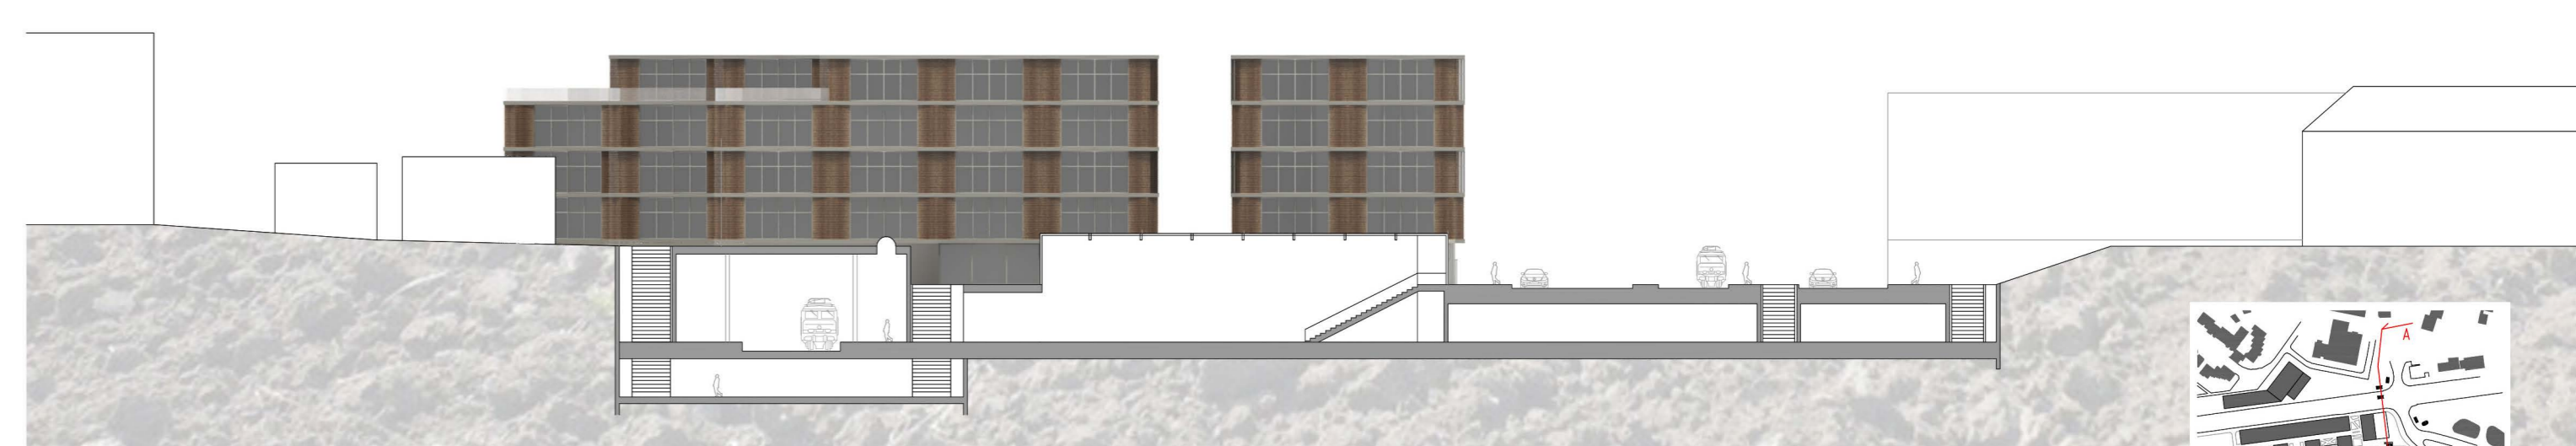

ŘEZ A-A
M 1:500

ŘEZ B-B
M 1:500