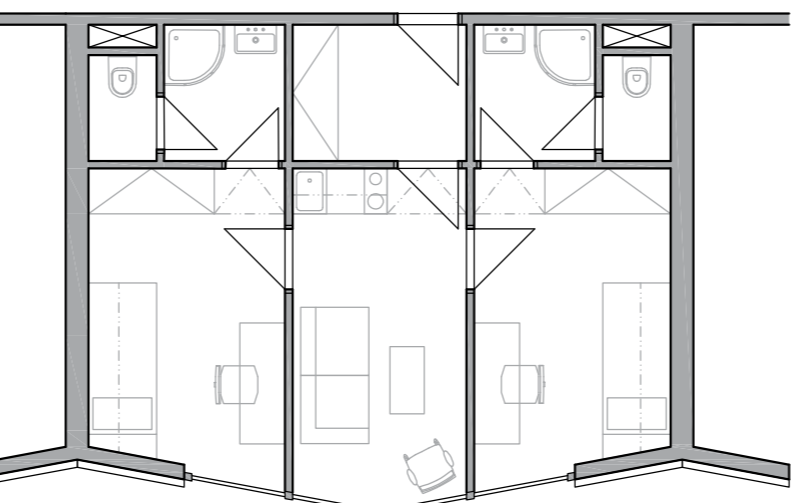

NÁVRH POKOJŮ STUDENTSKÝCH KOLEJÍ - VARIANTA 2
M 1:100

NÁVRH POKOJŮ STUDENTSKÝCH KOLEJÍ - VARIANTA 3
M 1:100