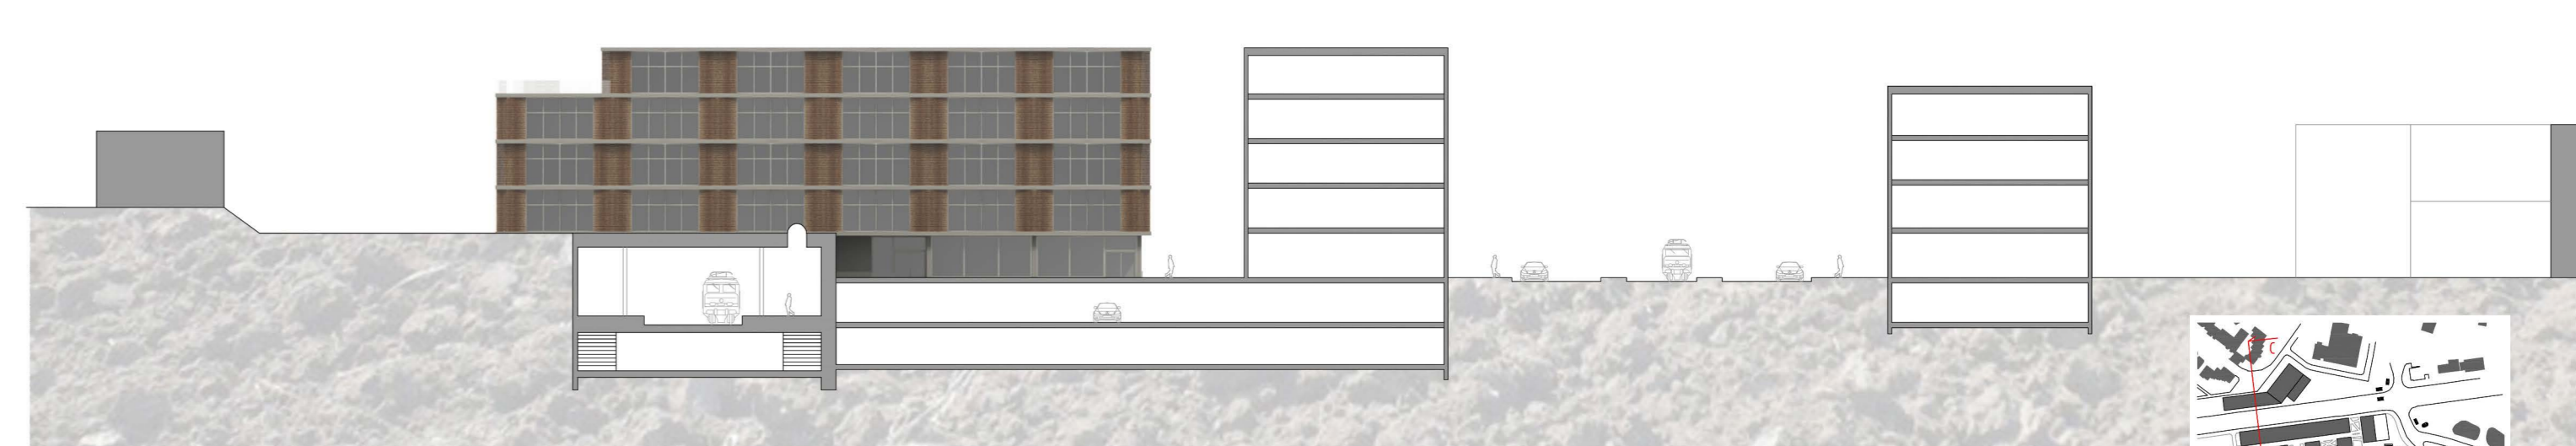

ŘEZ C-C
M 1:500

CELKOVÁ SITUACE 2NP
M 1:500