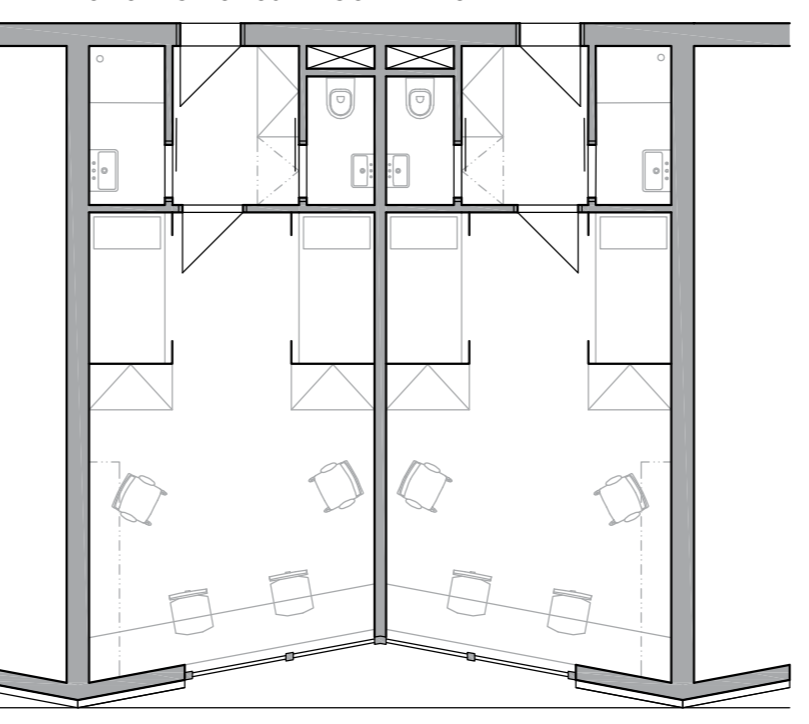

NÁVRH POKOJŮ STUDENTSKÝCH KOLEJÍ - VARIANTA 3
M 1:100