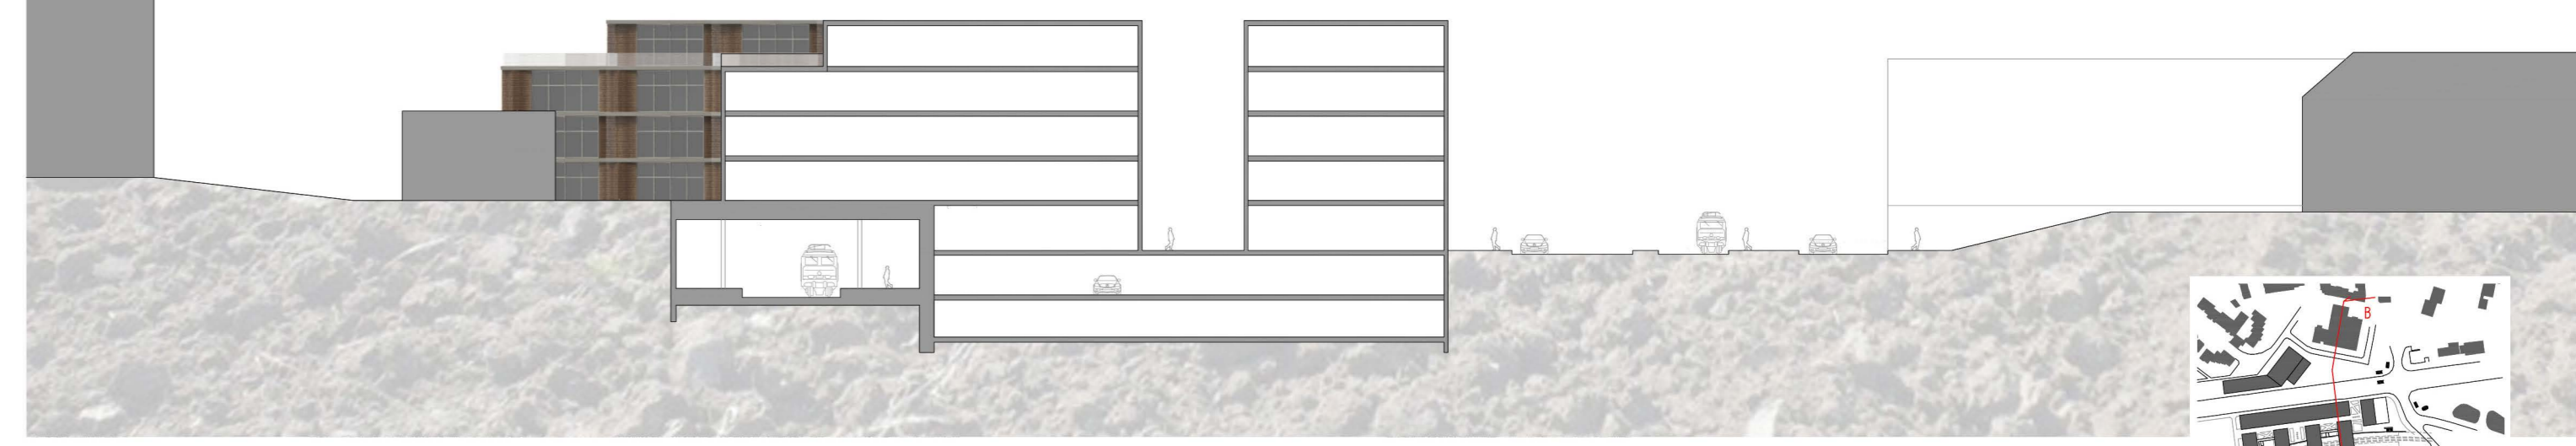

ŘEZ B-B
M 1:500

ŘEZ C-C
M 1:500