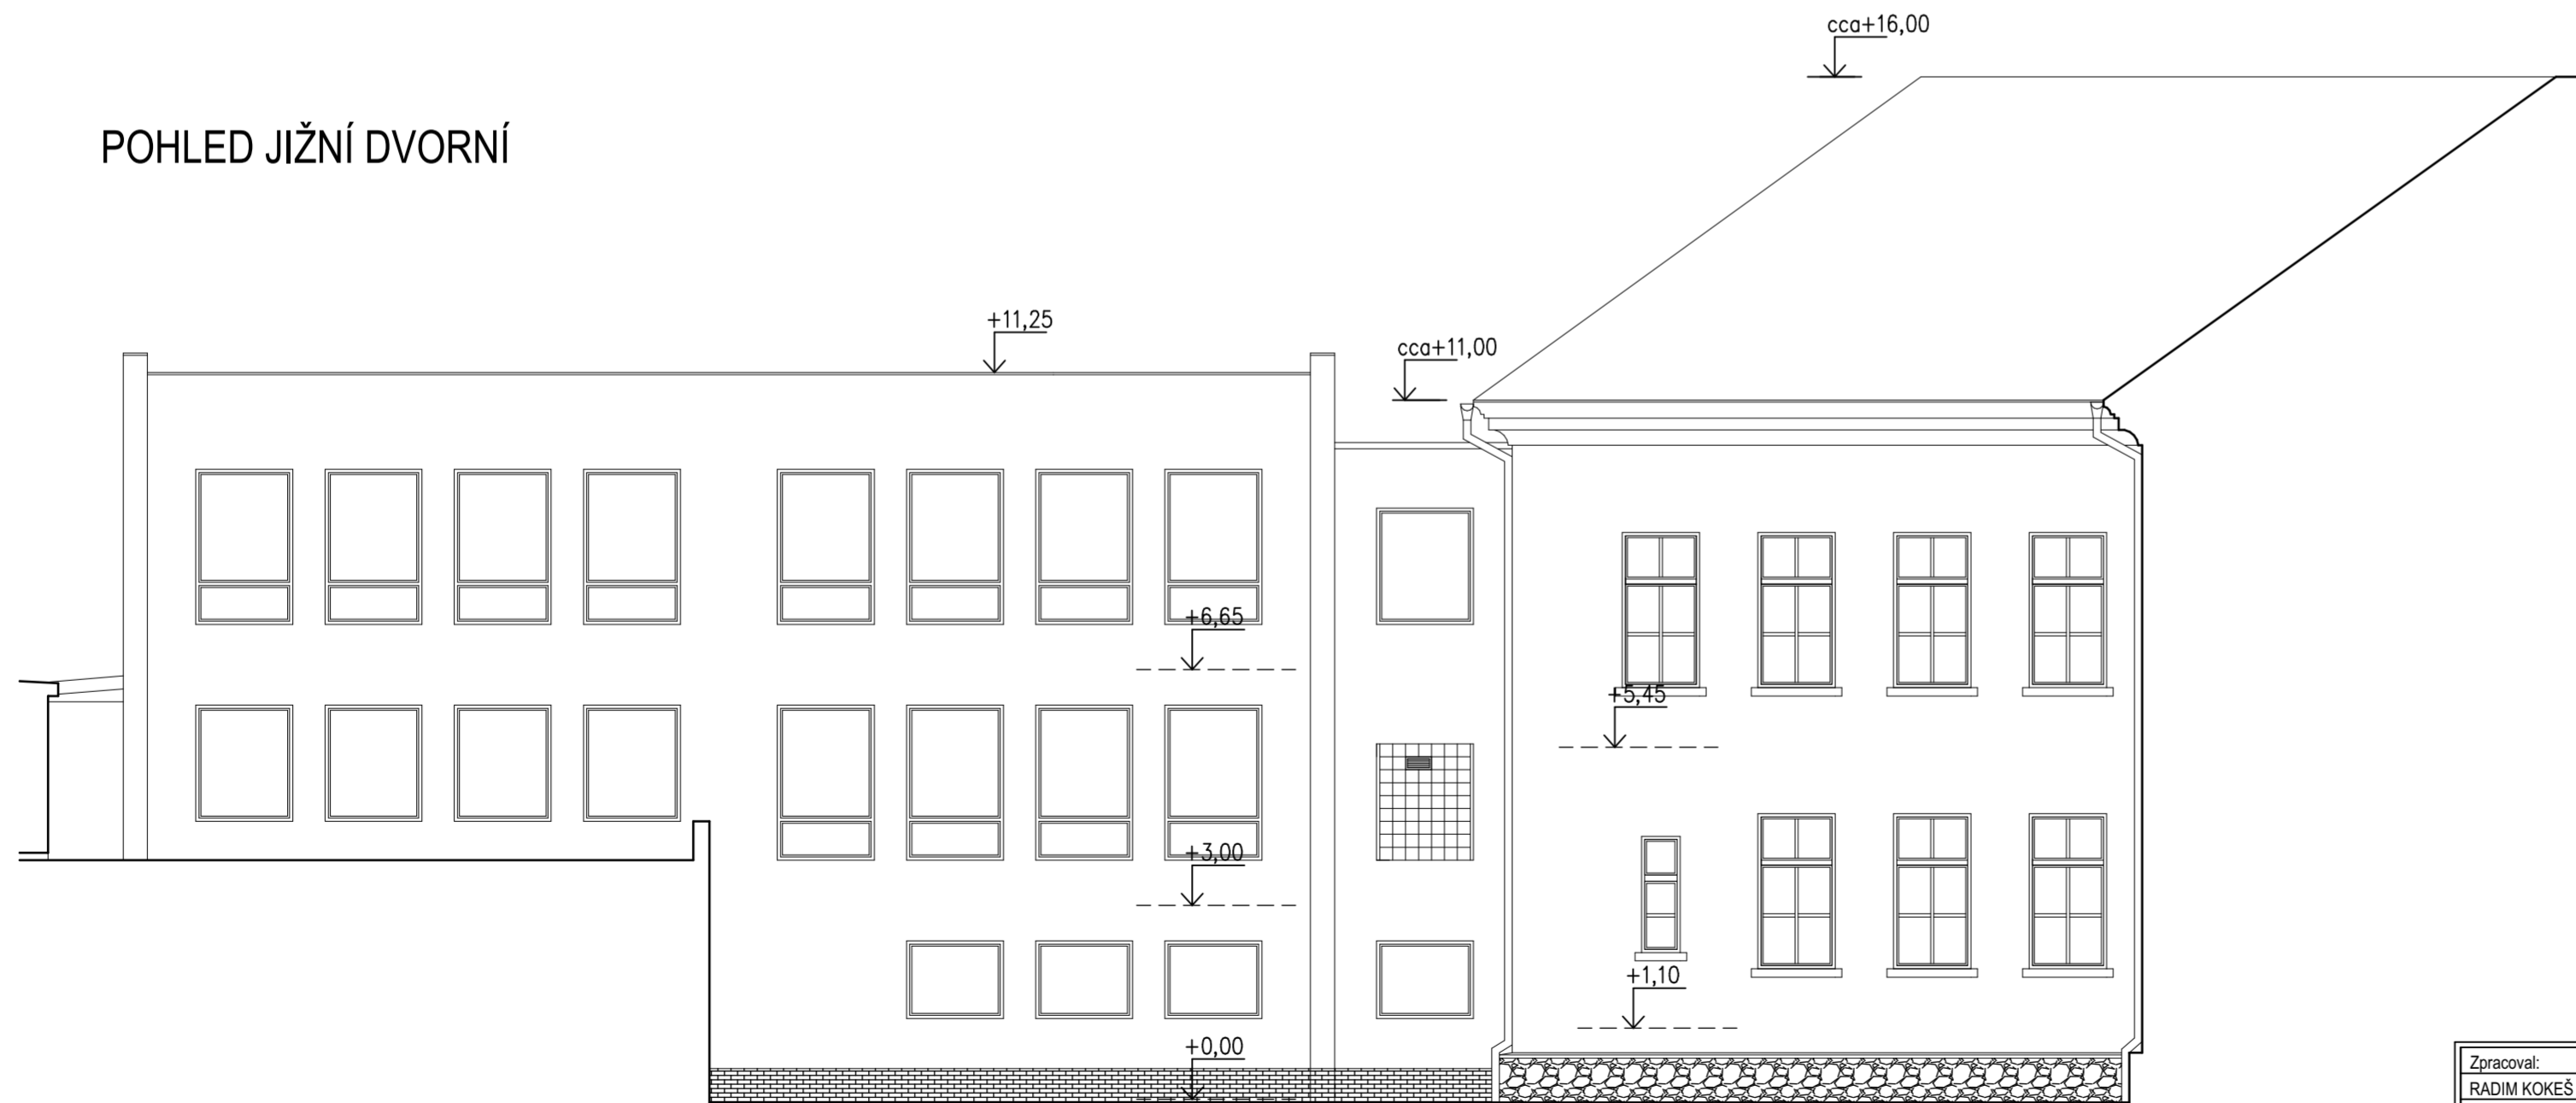

POHLED JIŽNÍ

POHLED JIŽNÍ DVORNÍ

Zpracoval: RADIM KOKEŠ	Vedoucí bakalářské práce: Ing. Bc. J. Vychytil, Ph.D.	Školní rok: 2016/2017	ČVUT FAKULTA STAVEBNÍ
Předmět: 124 BAPR	Datum: 25.5.2017 Měřítko: 1:100 Číslo výkresu: 5		
Název úlohy: ZÁKLADNÍ A MATEŘSKÁ ŠKOLA DOLNÍ BUKOVSKO			Název výkresu: POHLED JIŽNÍ A JIŽNÍ DVORNÍ