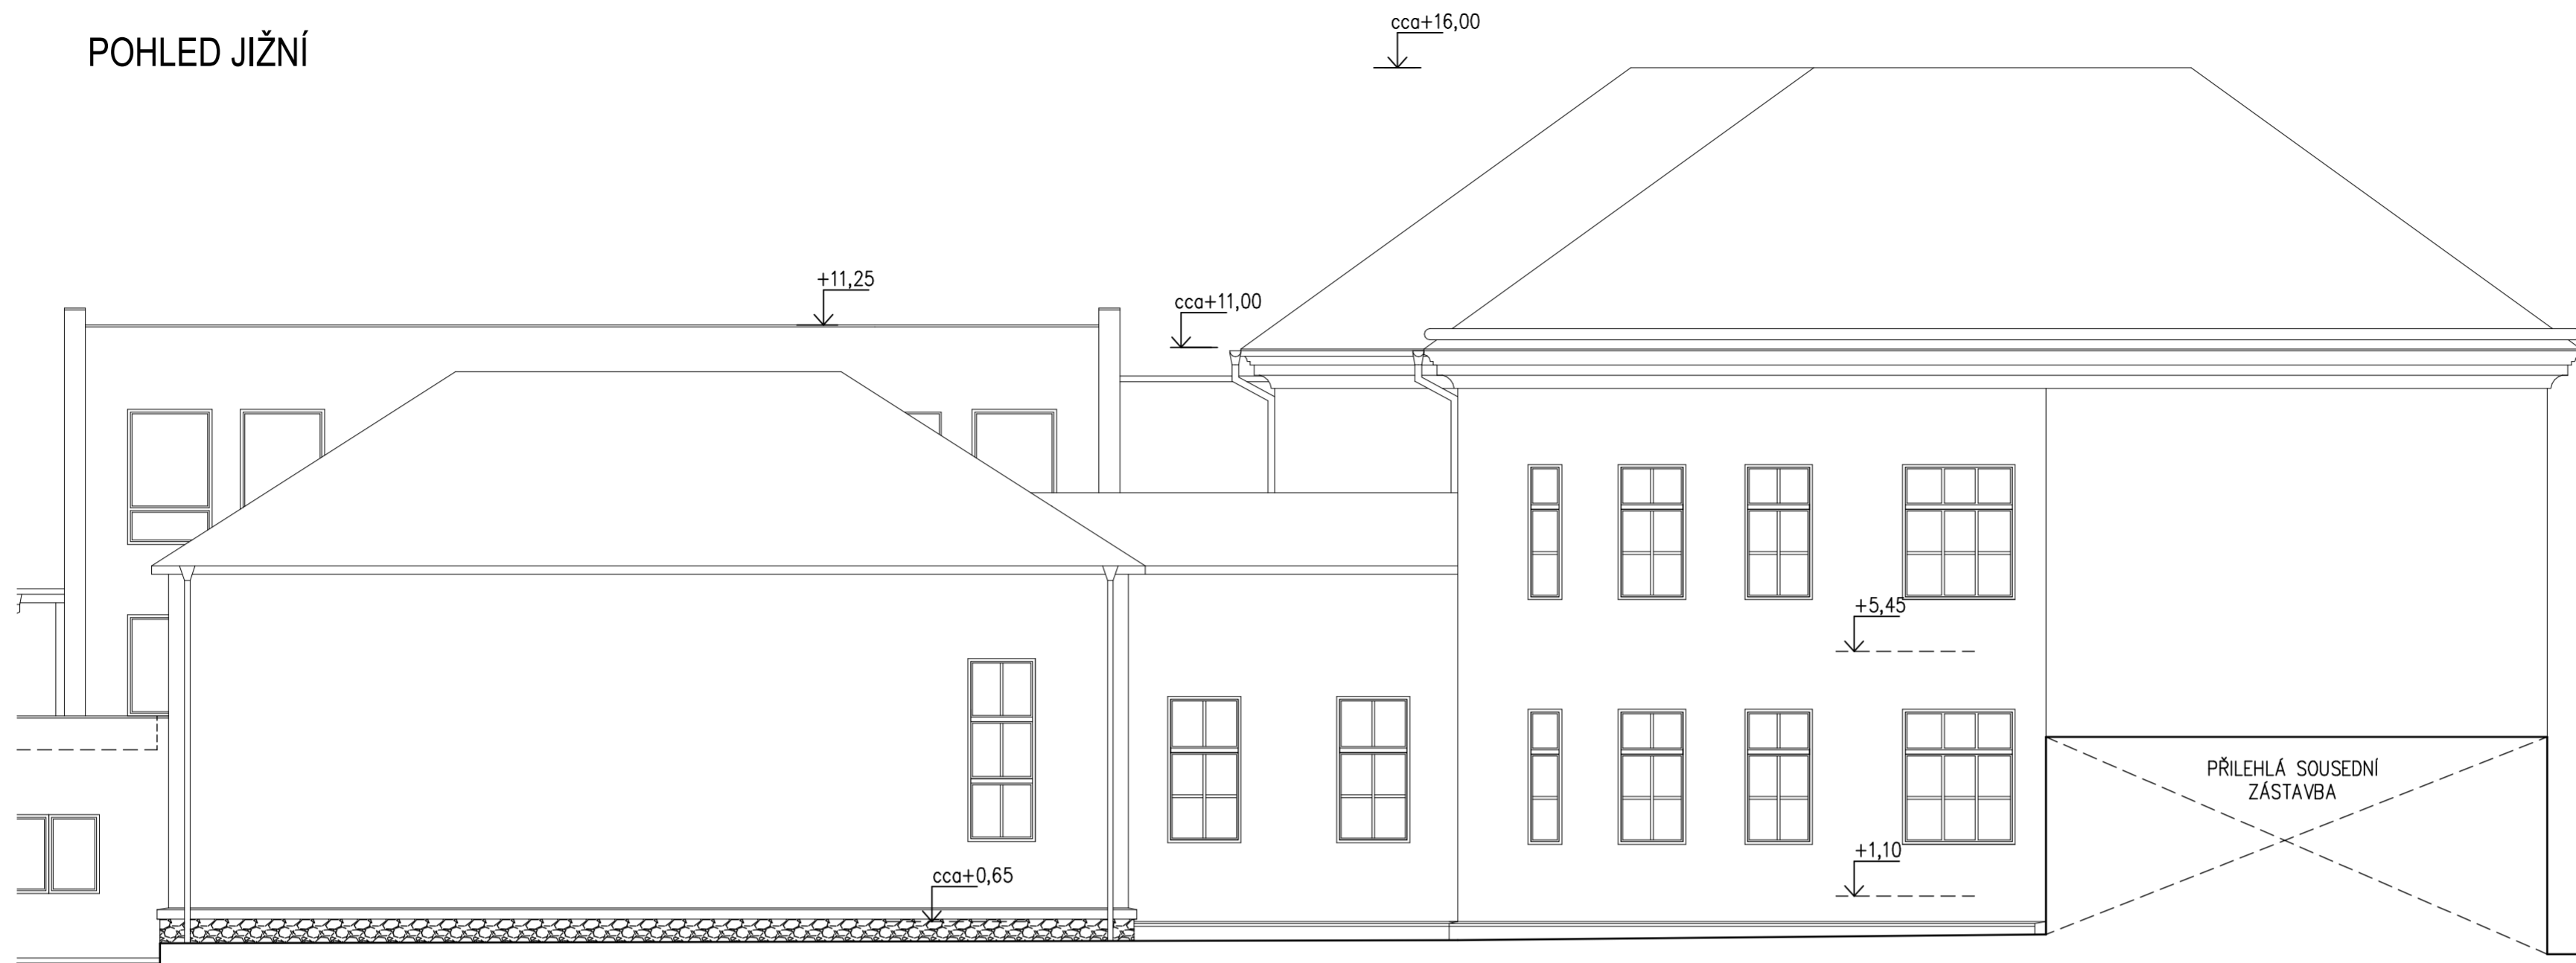

POHLED JIŽNÍ

POHLED JIŽNÍ DVORNÍ

Zpracoval: RADIM KOKEŠ	Vedoucí bakalářské práce: Ing. Bc. J. Vychytil, Ph.D.	Školní rok: 2016/2017	ČVUT FAKULTA STAVEBNÍ
Předmět: 124 BAPR	Datum: 25.5.2017 Měřítko: 1:100 Číslo výkresu: 5		
Název úlohy: ZÁKLADNÍ A MATEŘSKÁ ŠKOLA DOLNÍ BUKOVSKO			Název výkresu: POHLED JIŽNÍ A JIŽNÍ DVORNÍ