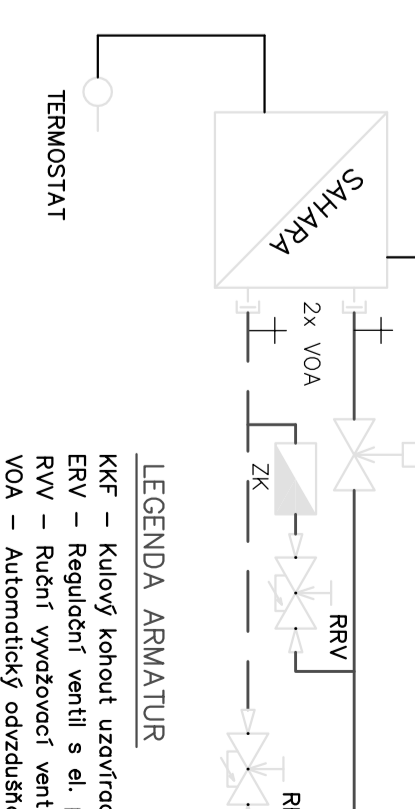

SPPAZENÍ S GŘEJNÍ SÁMĚRÍ
BEZ FROUDU ZVĚŠŤOVÁ