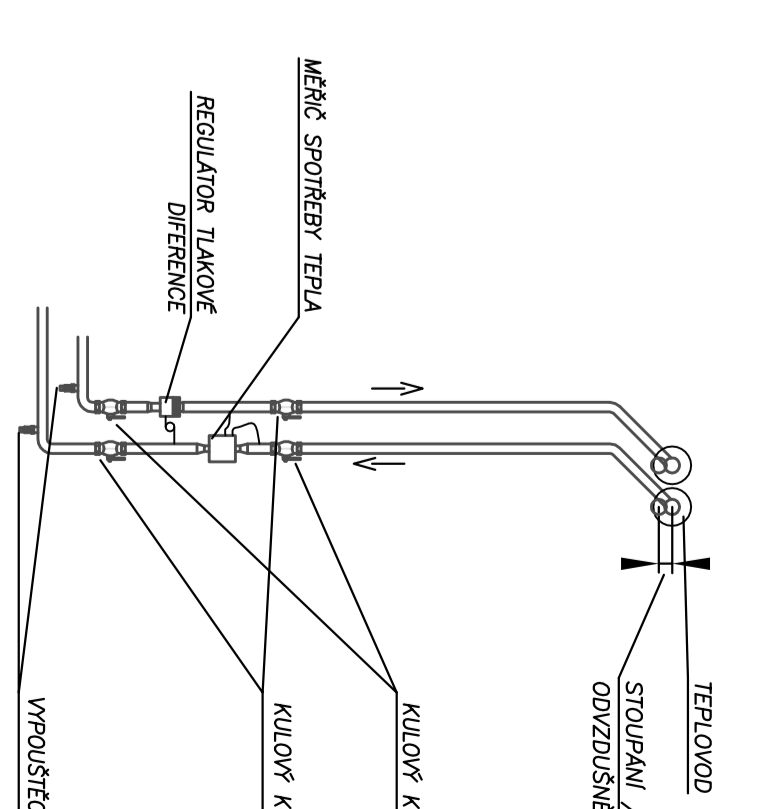

SPPAZENÍ S GŘEJNÍ SÁMĚRÍ
BEZ FROUDU ZVĚŠŤOVÁ

1. **LEGENDA:**
2. OTOPNÁ VODA – HEJTNÍK
   - OTOPNÁ VODA – VĚRNÍK
   - OCHEŤOVÉ OTOPNÉ TĚLSKO VĚRNÍK KOMPAKT
   - OCHEŤOVÉ OTOPNÉ TĚLSKO VĚRNÍK PŘÍSLUŠENSKÝ
   - OTOPNÉ TĚLSKO ŽEBŘIČEK
   - OTOPNÉ TĚLSKO ŽEBŘIČEK
   - OTOPNÉ TĚLSKO ŽEBŘIČEK
   - OTOPNÉ TĚLSKO ŽEBŘIČEK
   - OTOPNÉ TĚLSKO ŽEBŘIČEK
   - OTOPNÉ TĚLSKO ŽEBŘIČEK

ts = -15°C
Teplostupň spád 75/55°C

Základní údaje	Technická specifikace	Kontaktní údaje
Výrobce: Půdorys 1.NP - část D	Projekt: výhlední nákupního centra	Číslo: 03
Měřítko: 1:100	Datum: 01/2017	Stav: 03
Autorem: Půdorys 1.NP - část D	Projekt: výhlední nákupního centra	Číslo: 03