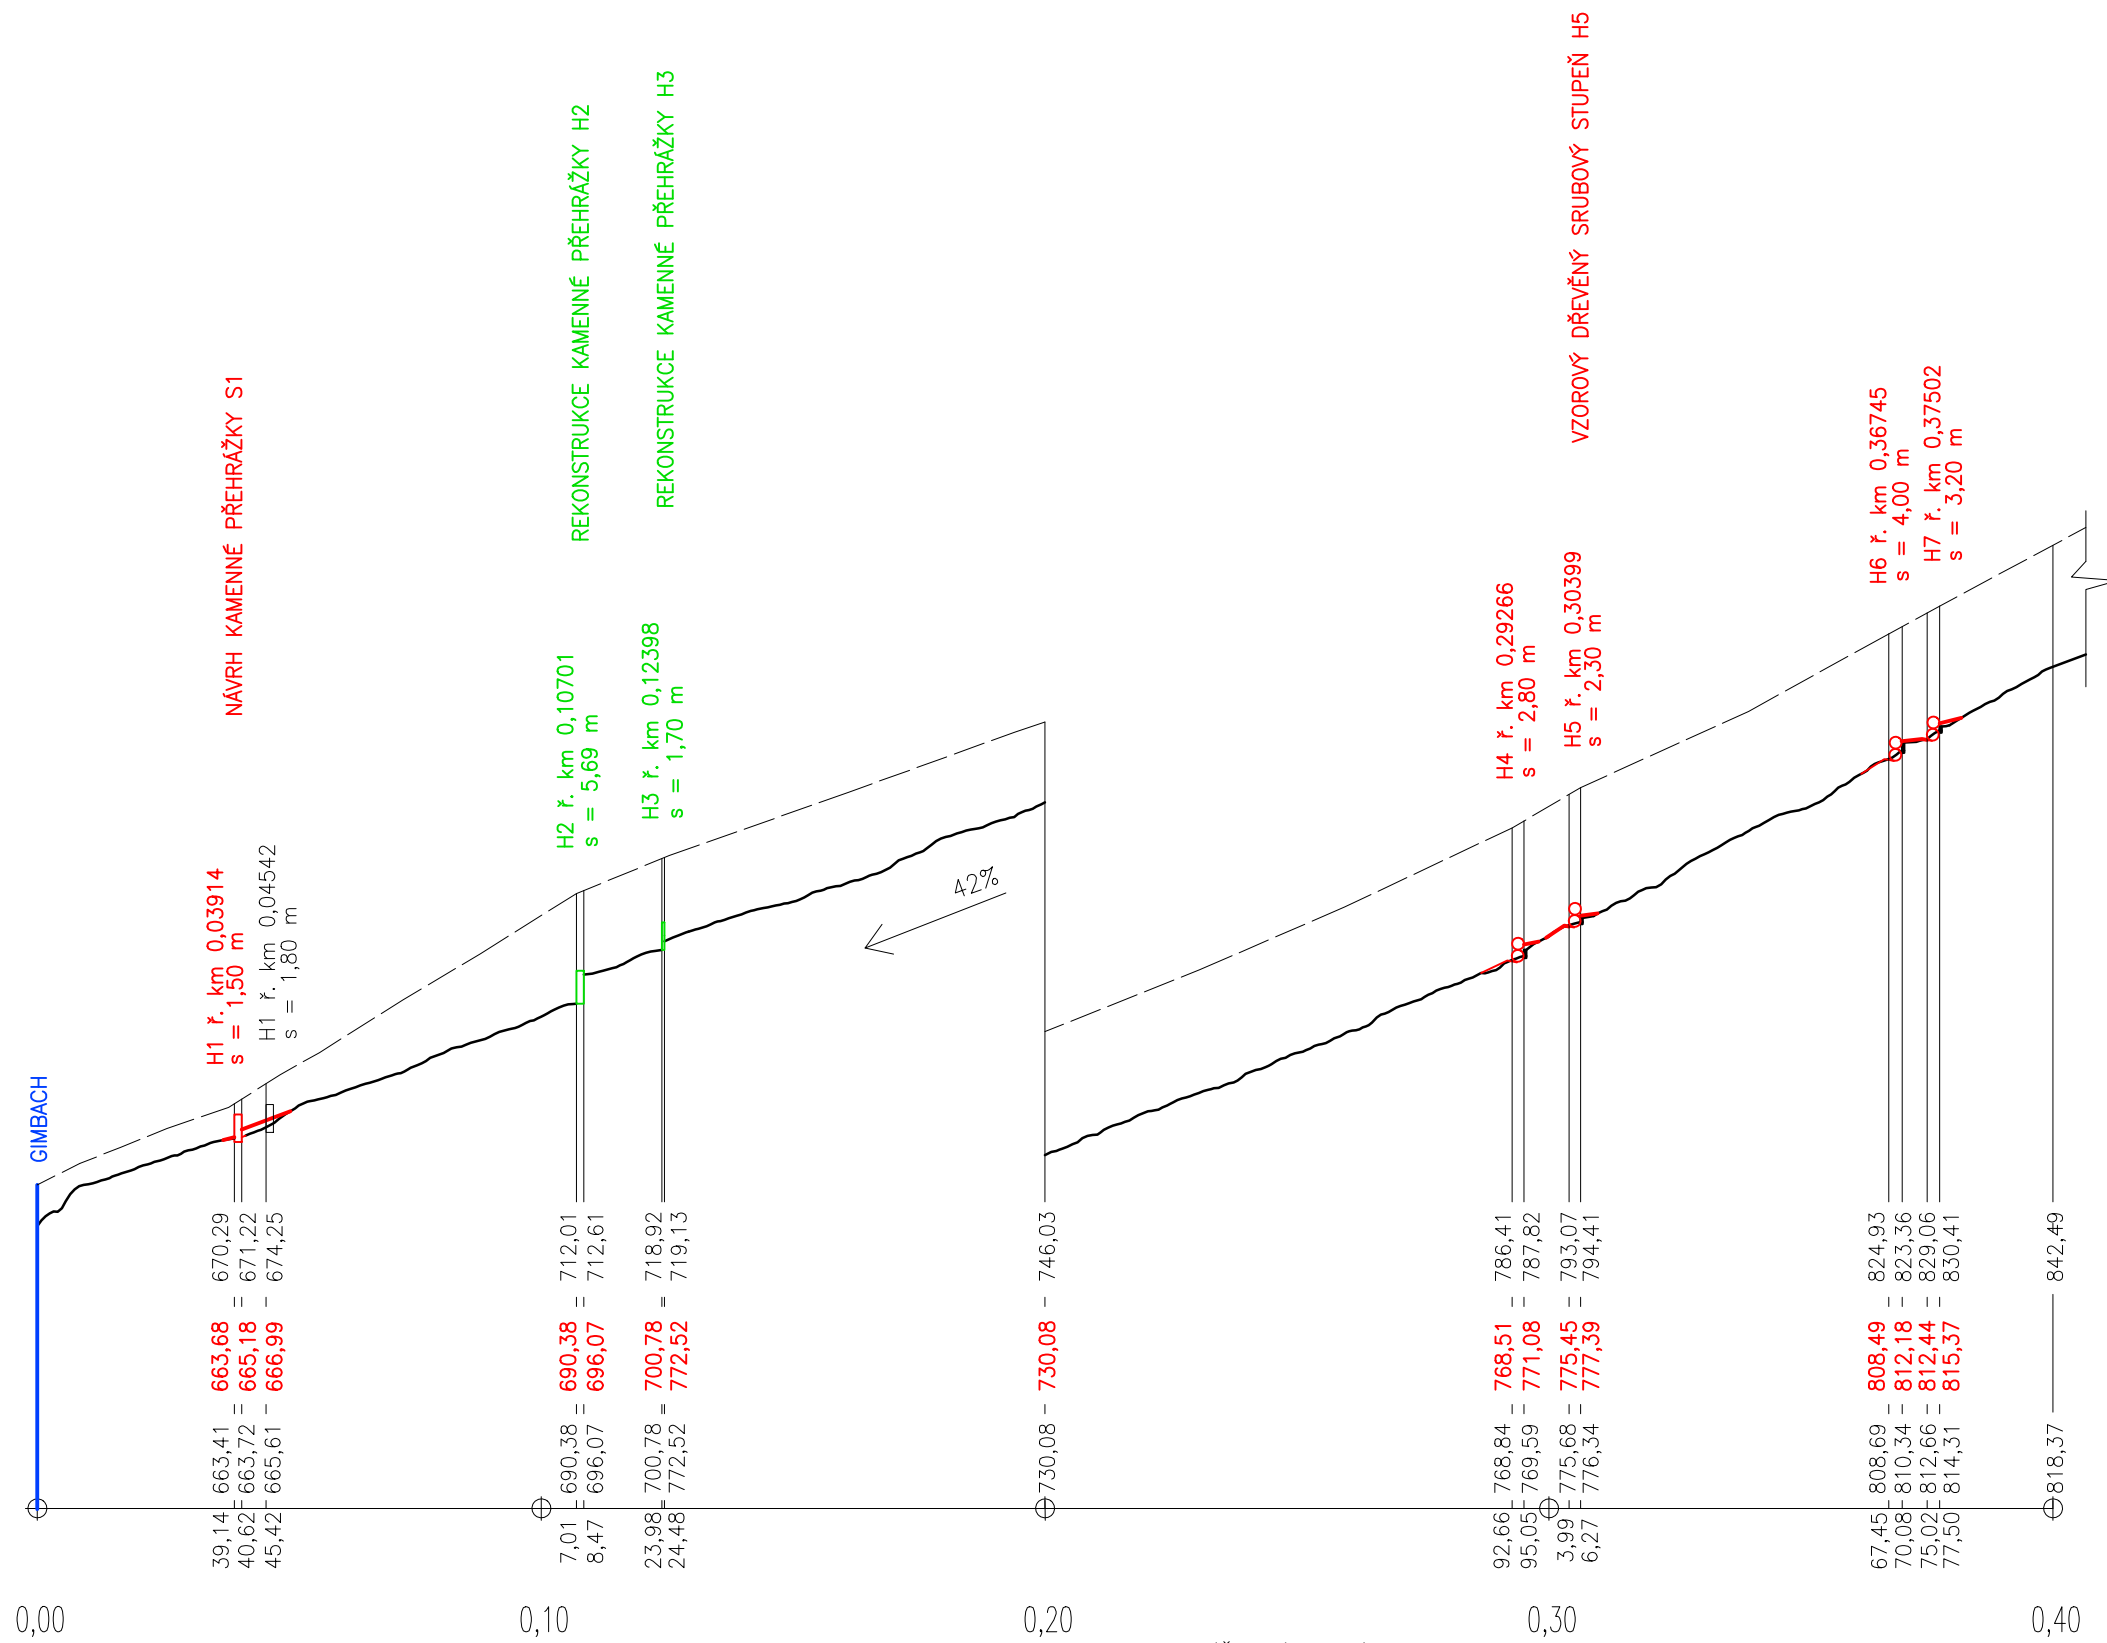

BŘEH
 NÁVRH DNA
 STÁVAJÍCÍ DNO

LEGENDA

- 8 DŘEVĚNÝ SRUBOVÝ STUPEŇ – NÁVRH
- KAMENNÁ PŘEHRAŽKA – NÁVRH
- KAMENNÁ PŘEHRAŽKA – REKONSTRUKCE
- KAMENNÁ PŘEHRAŽKA – STÁVAJÍCÍ

VÝŠKOVÝ SYSTÉM: Bpv

OBOR	KATEDRA	JMÉNO STUDENTA		
INŽ. ŽIVOTNÍHO PROSTŘEDÍ	K143	Bc. SABINA MELHUBOVÁ		
ROČNÍK	VEDOUCÍ DIPLOMOVÉ PRÁCE			
DRUHÝ	Ing. ADAM VOKURKA, Ph.D.			
PŘEDMĚT : 143DPM – DIPLOMOVÁ PRÁCE				
ÚLOHA : STUDIE ZAHRAZENÍ STRŽE SCHÜTTINGGRABEN A HOLZSCHLAGGRABEN			FORMÁT	2xA4
			MĚŘÍTKO	1:1500
			DATUM	20.5.2016
VÝKRES : PODÉLNÝ PROFIL STRŽE HOLZSCHLAGGRABEN			Č. VÝKR.	4