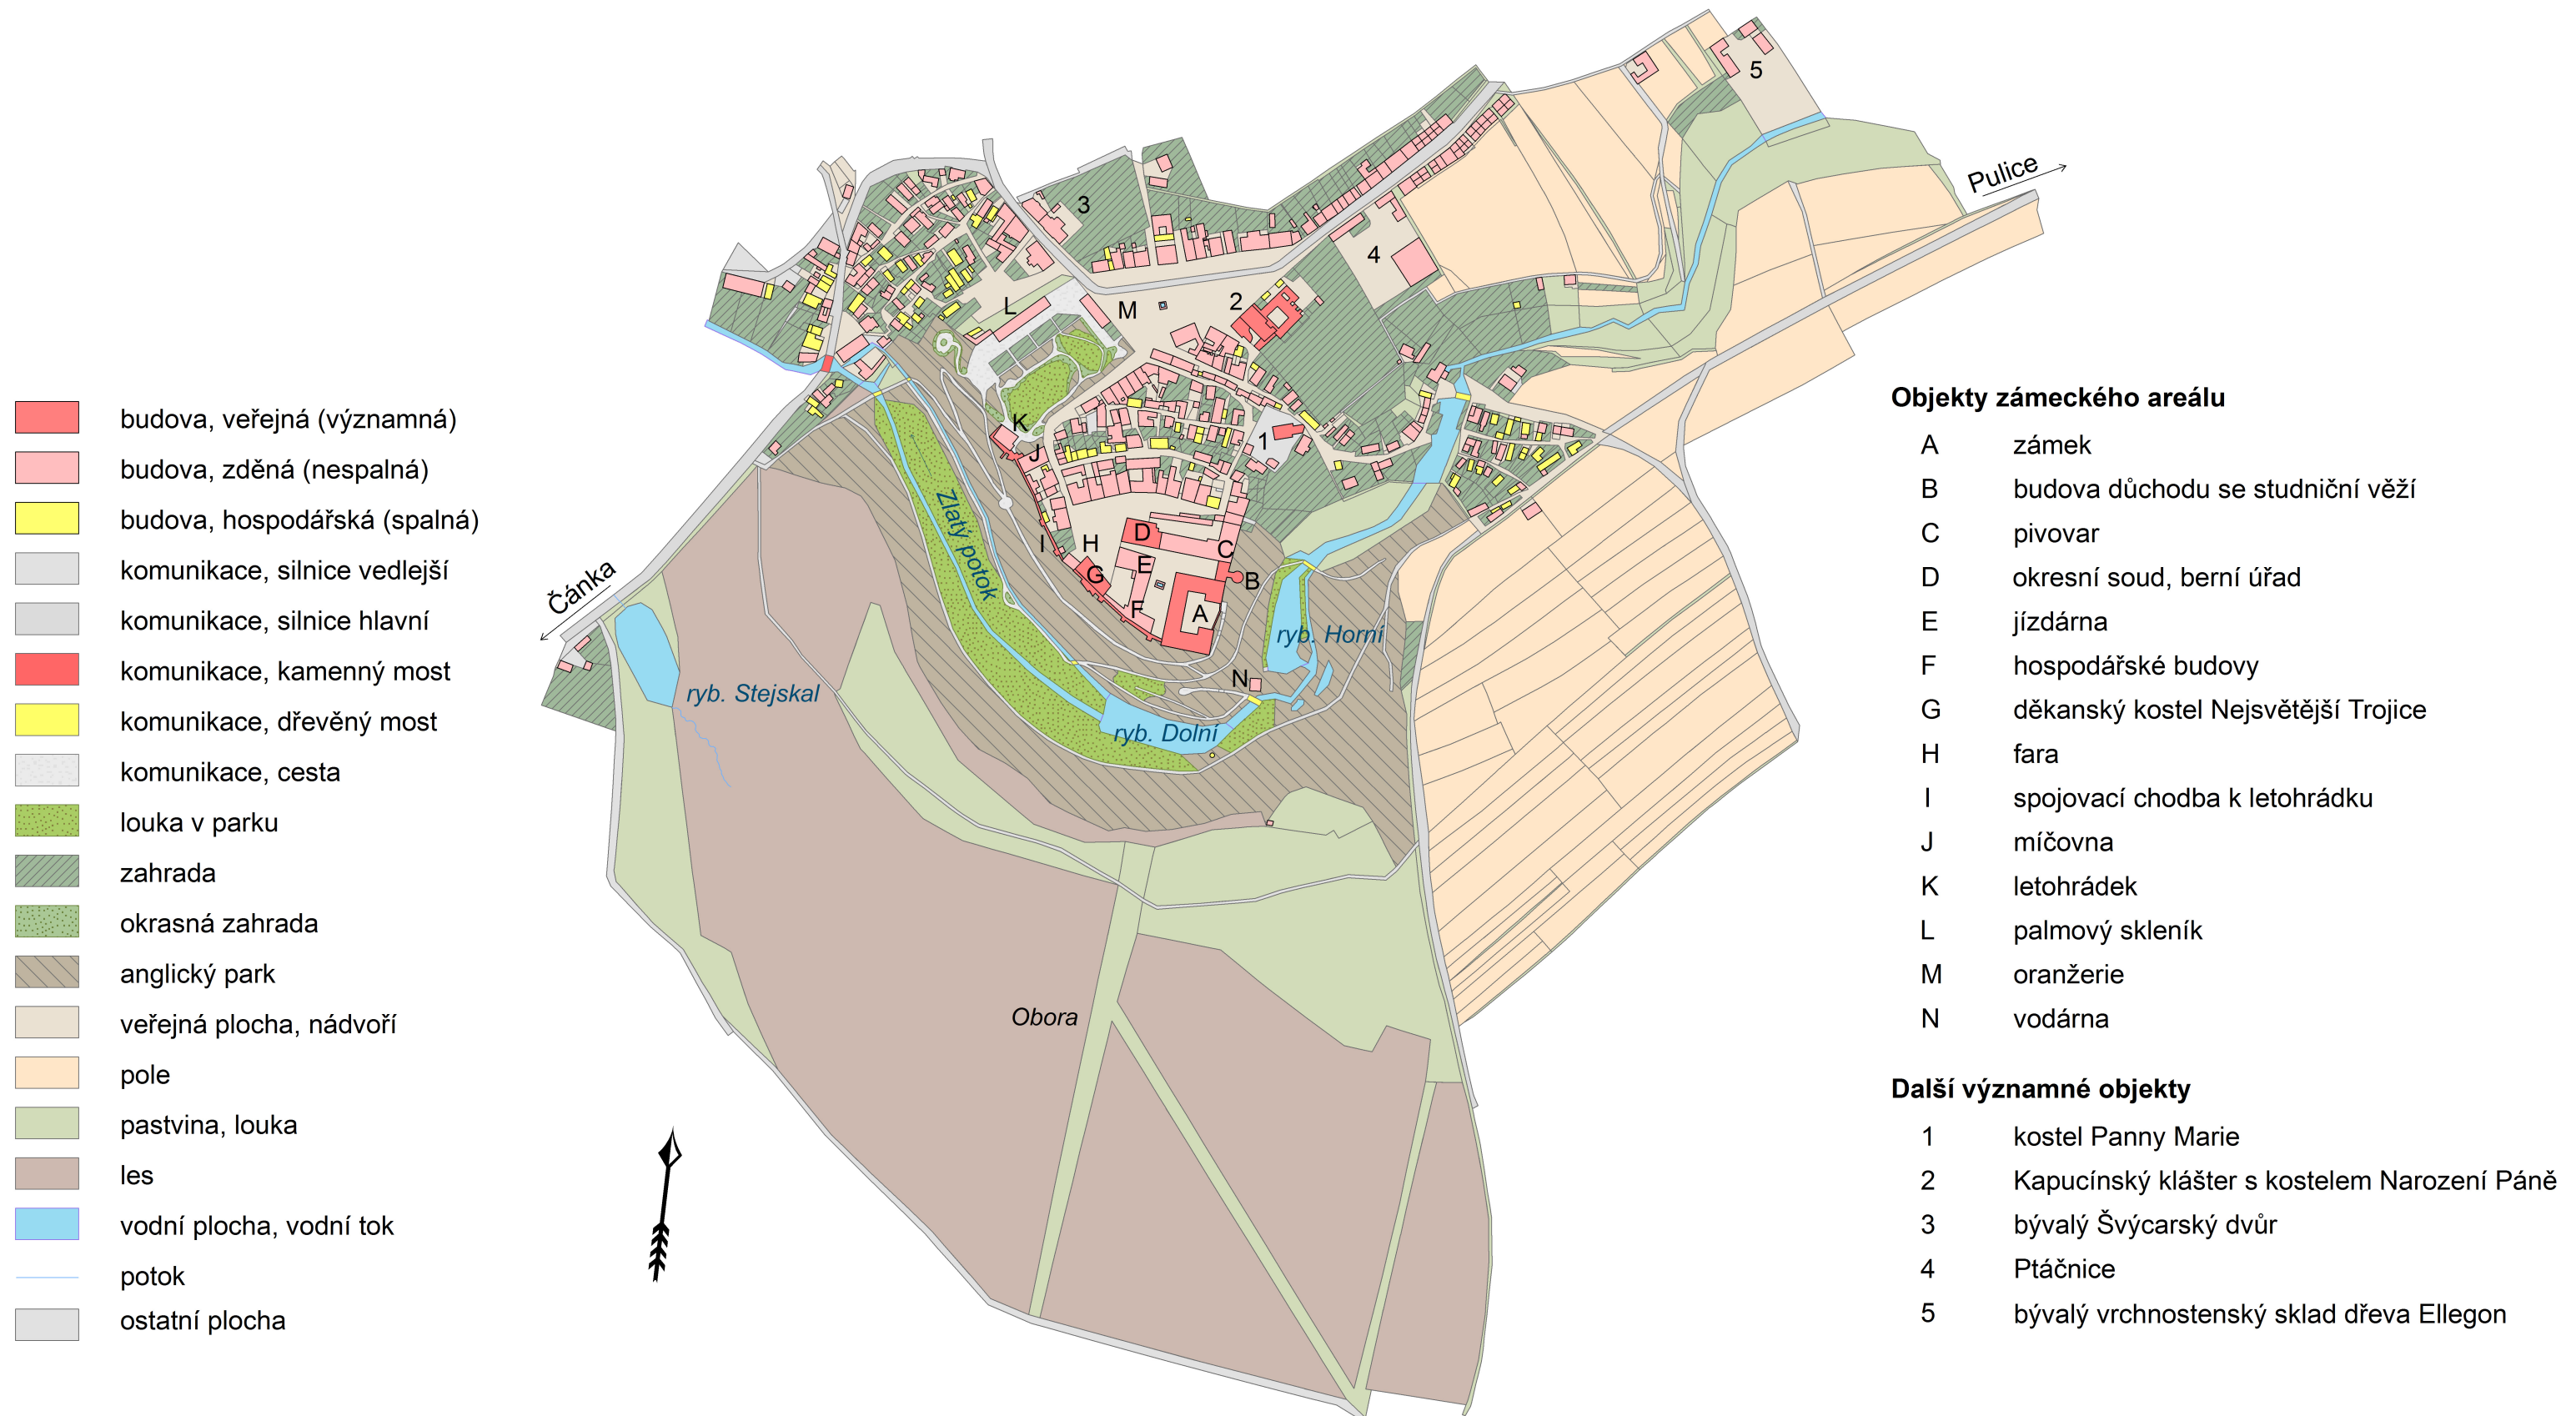

# ZÁMEK OPOČNO A JEHO BLÍZKÉ OKOLÍ

## NA KATASTRÁLNÍ MAPĚ EVIDENČNÍ, VYŘAZENÉ PO OBNOVĚ, Z ROKU 1912

0 50 100 200 300 400 500 m

1 : 6 500

Vypracovala Monika HARTMANOVÁ  
v rámci diplomové práce.  
ČVUT v Praze, 20.5.2016  
Podkladová data: ČÚZK.