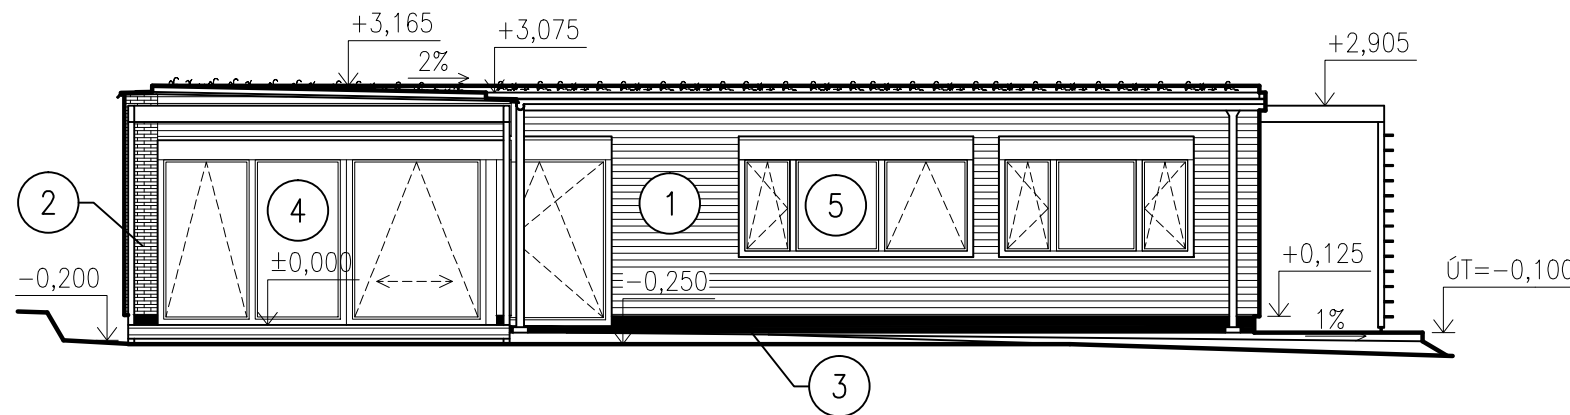

SEVEROZÁPADNÍ POHLED