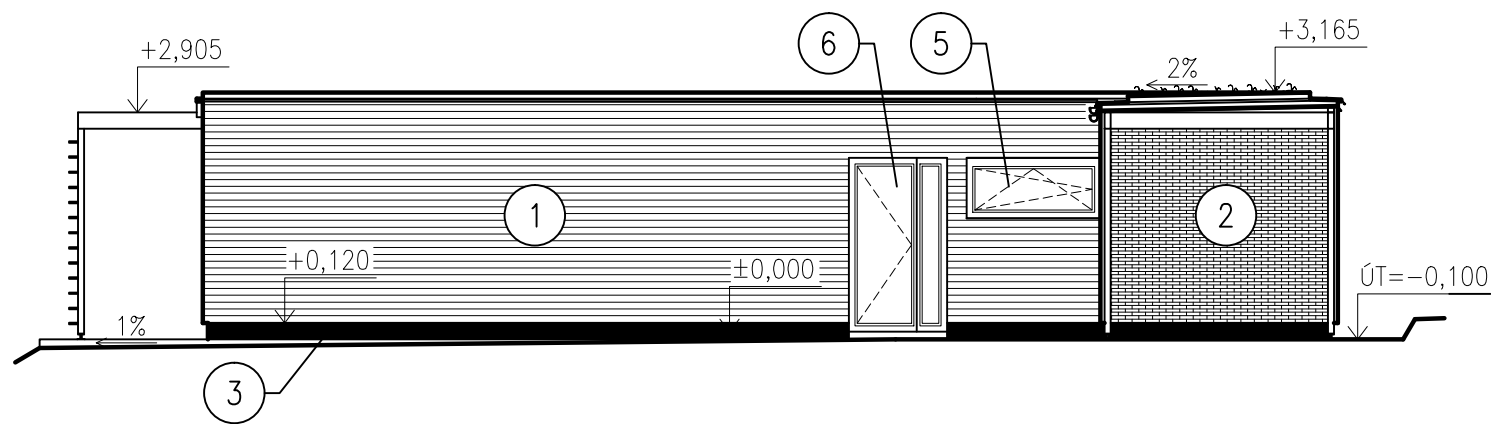

SEVEROVÝCHODNÍ POHLED

LEGENDA

- 1 Dřevěný prkenní obklad tl. 20 mm
- 2 Kamenný obklad Wildstone Castello Valdez tl. 20–50 mm
- 3 Soklová omítka hydrofobizovaná
- 4 Balkónové dveře Slavona Progression
- 5 Okna Slavona Progression
- 6 Vstupní bezpečnostní dveře (výrobce: Slavona)

±0,000 = 644,450 m. n. m., VÝŠKOVÝ SYSTÉM Bpv

OBOR	KATEDRA	JMÉNO STUDENTA		
BC-C	K134	JAKUB VRBA		
ROČNÍK	VYUČUJÍCÍ			
4.	Ing. Kuklíková Ph.D.			
AKCE :	Bakalářská práce		FORMÁT	A3
			MĚŘÍTKO	1:100
			DATUM	4/2016
OBSAH :	POHLEDY		Č. VÝKR.	D.1.2.08