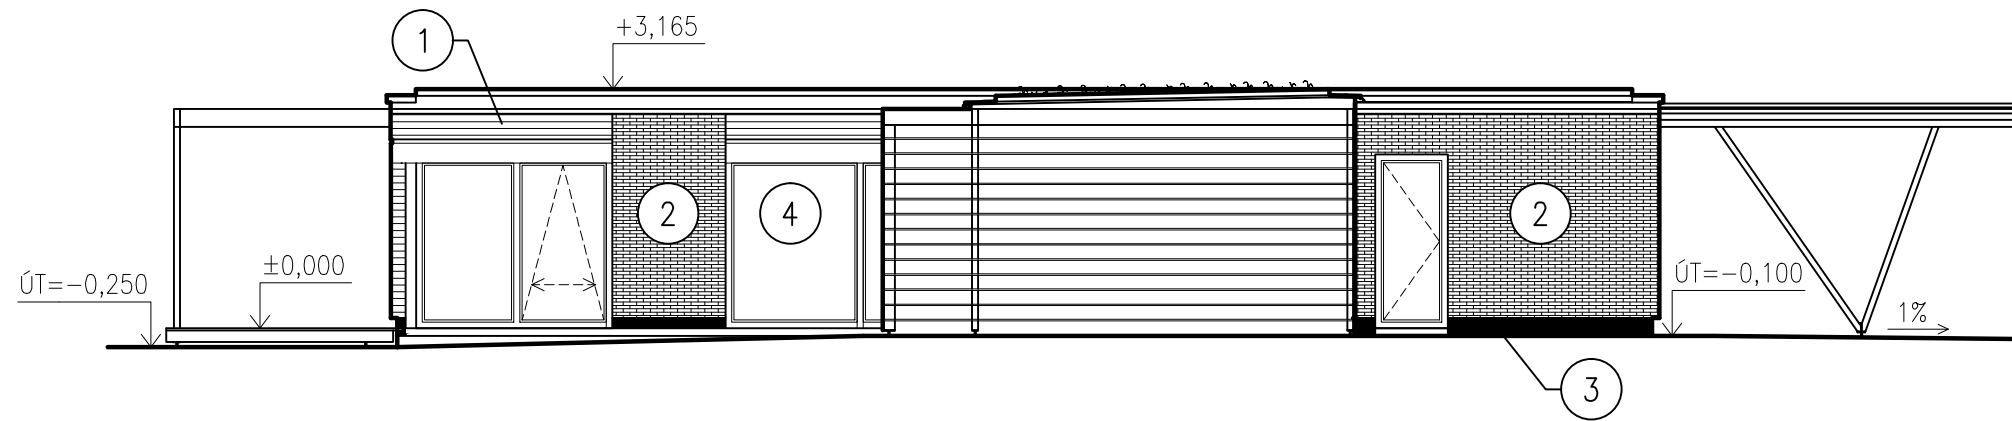

JIHOZÁPADNÍ POHLED