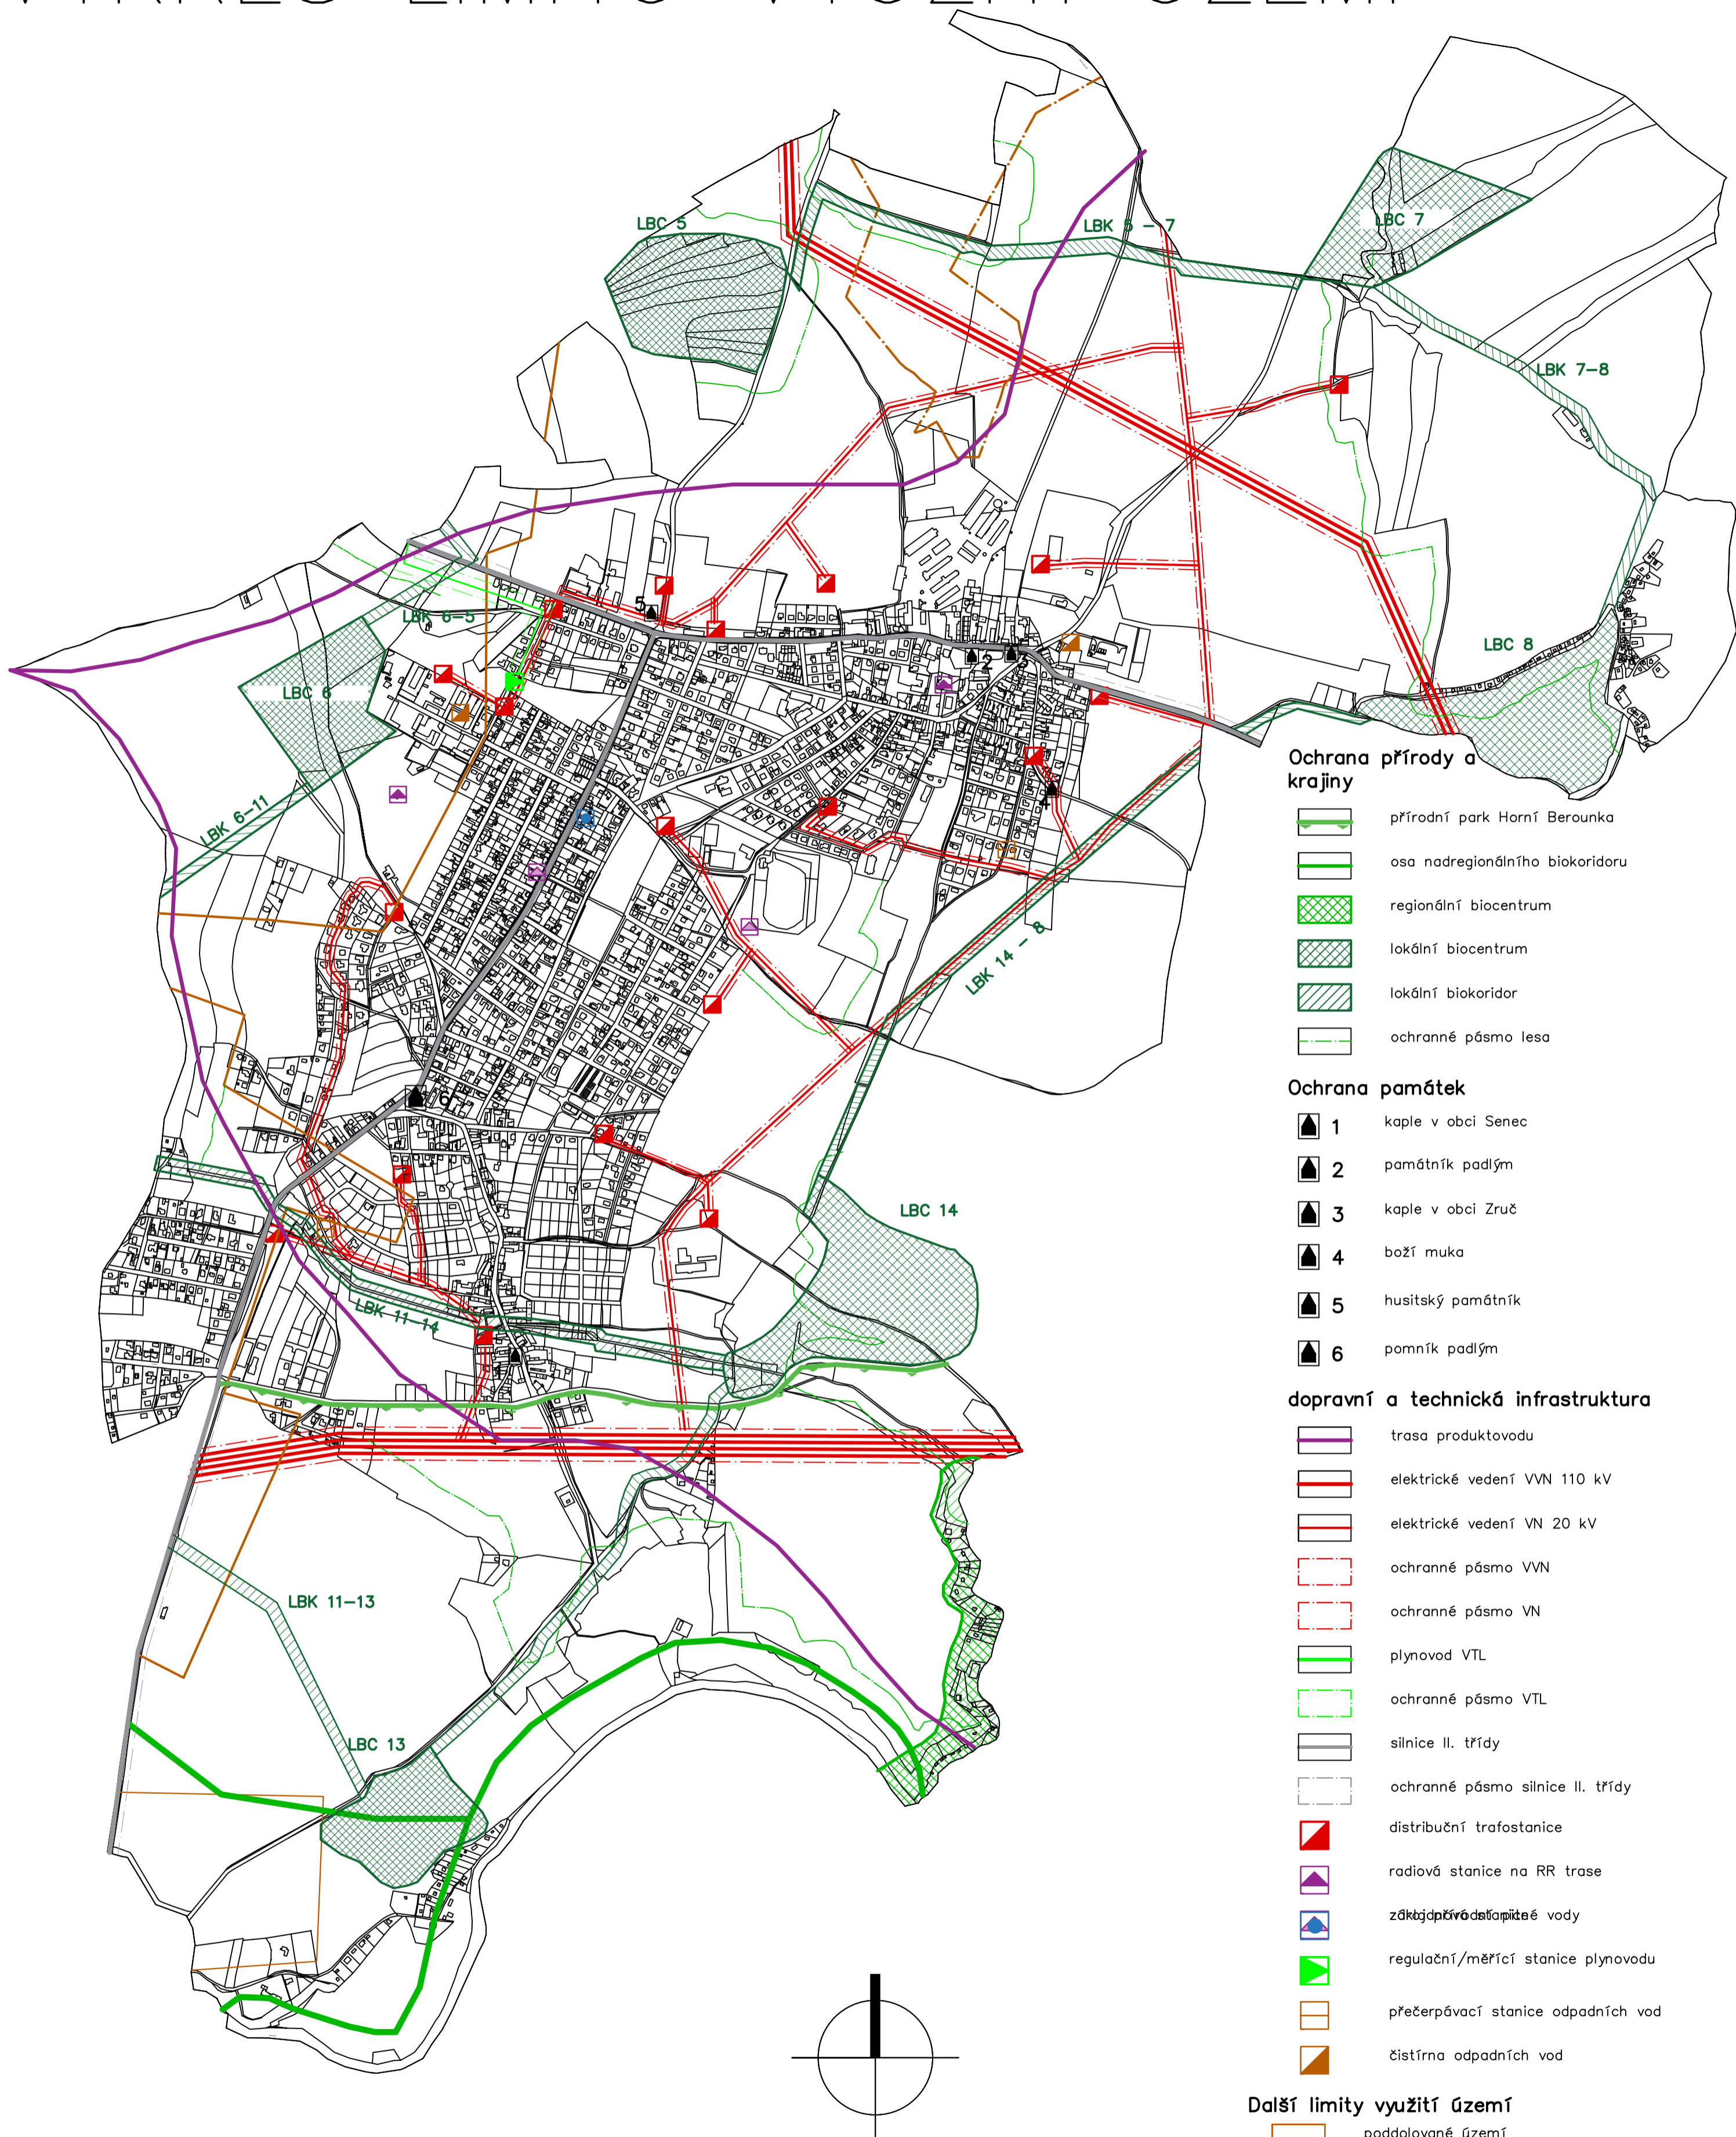

# VÝKRES LIMITŮ VYUŽITÍ ÚZEMÍ

KATEDRA	JMÉNO STUDENTA		
Urbanismu a územního plánování	Martin Kácha		
ROČNÍK	VYUČUJÍCÍ		
4.	Ing. Václav Jetel, PhD	FORMÁT	A2
AKCE :	Územní analýza obce Zruč – Senec	MĚŘÍTKO	1:10 000
		DATUM	20.5.2016
OBSAH :	Výkres limitů využití území	ČÍSLO VÝKRESU	4