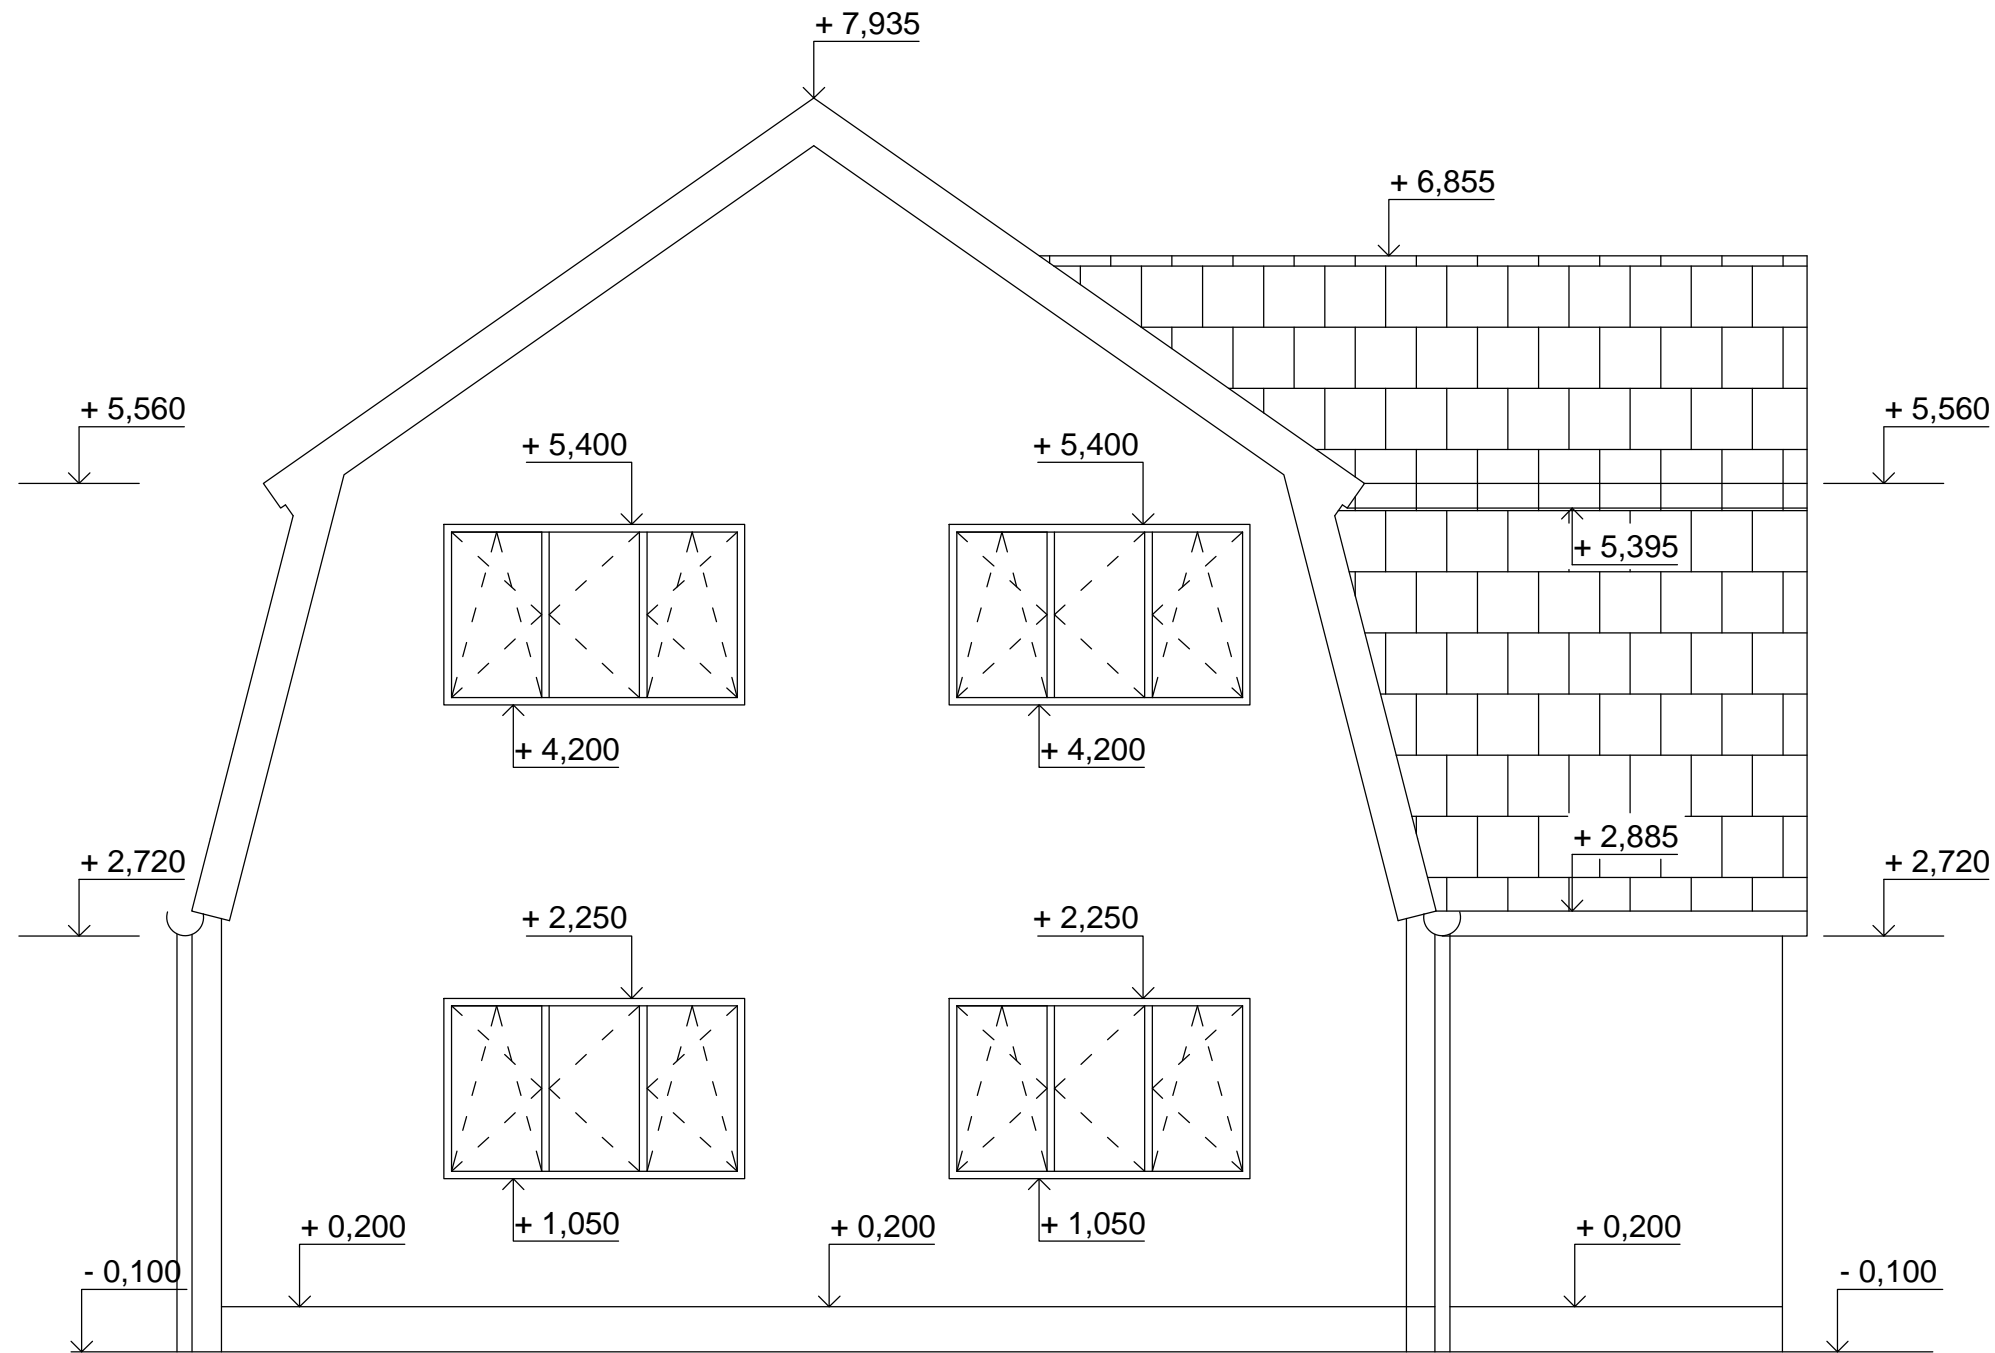

POHLED JIHOVÝCHOD

±0,000=325,300 m.n.m. Bpv

OBOR	KATEDRA	JMÉNO STUDENTA		
SI-C	K124	Štefan Tomašák		
ROČNÍK	VYUČUJÍCÍ			
4	Ing. Ctislav Fiala, Ph.D.			
AKCE :				
Bakalářská práce			FORMÁT	A3
			MĚŘÍTKO	1:50
			DATUM	20.5.2016
OBSAH :			Č. VÝKR.	
POHLED JIHOVÝCHOD			7	