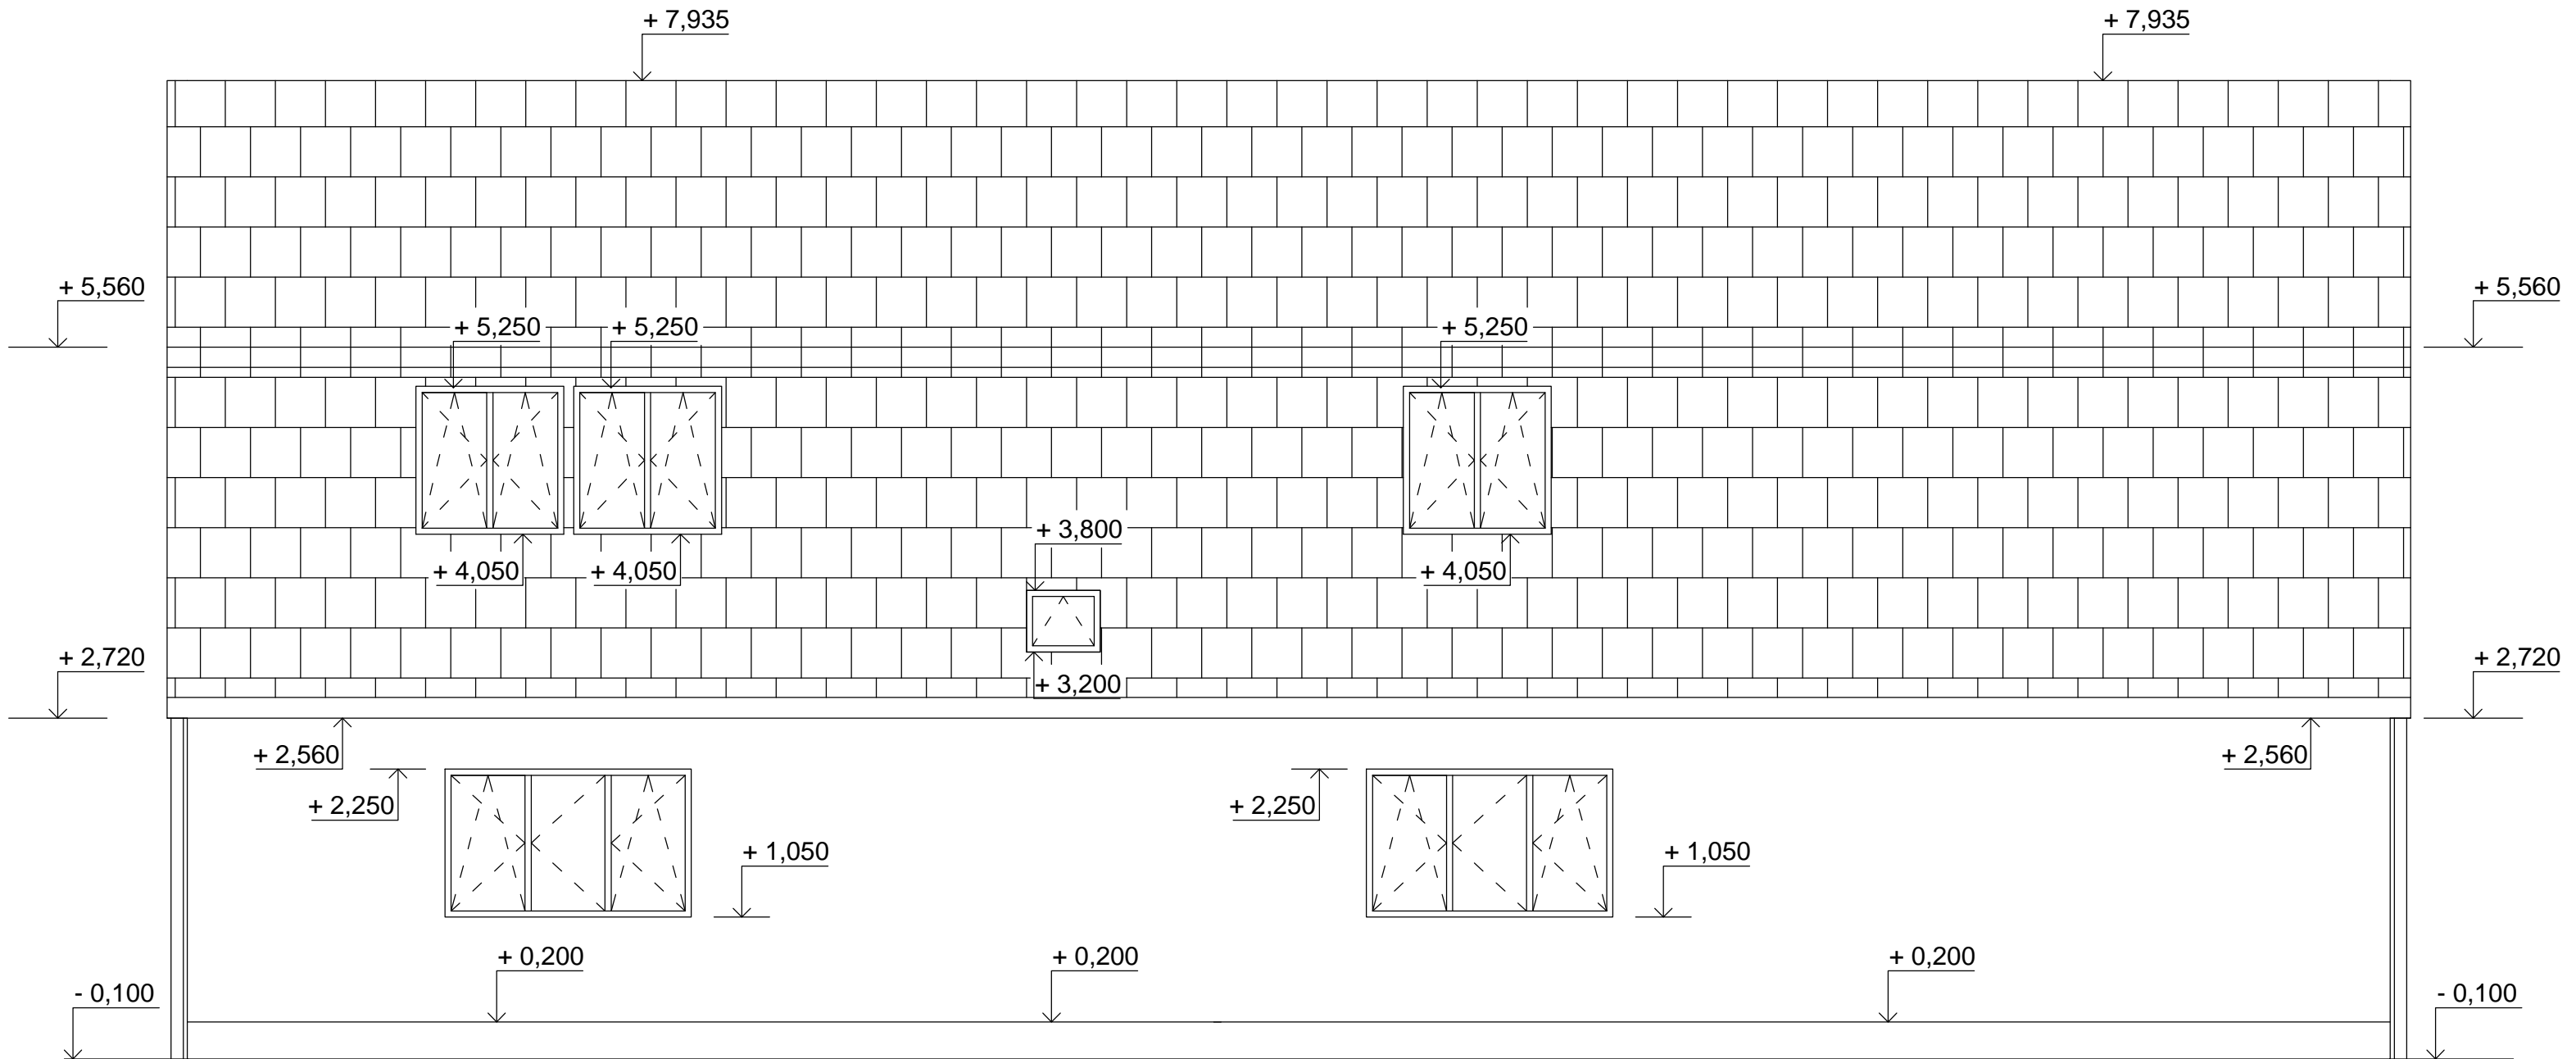

POHLED JIHOZÁPAD

±0,000=325,300 m.n.m. Bpv

OBOR	KATEDRA	JMÉNO STUDENTA	
SI-C	K124	Štefan Tomašák	
ROČNÍK	VYUČUJÍCÍ		
4	Ing. Ctislav Fiala, Ph.D.		
AKCE :			
Bakalářská práce			FORMÁT
			A3
			MĚŘÍTKO
			1:50
			DATUM
			20.5.2016
OBSAH :			Č. VÝKR.
POHLED JIHOZÁPAD			6