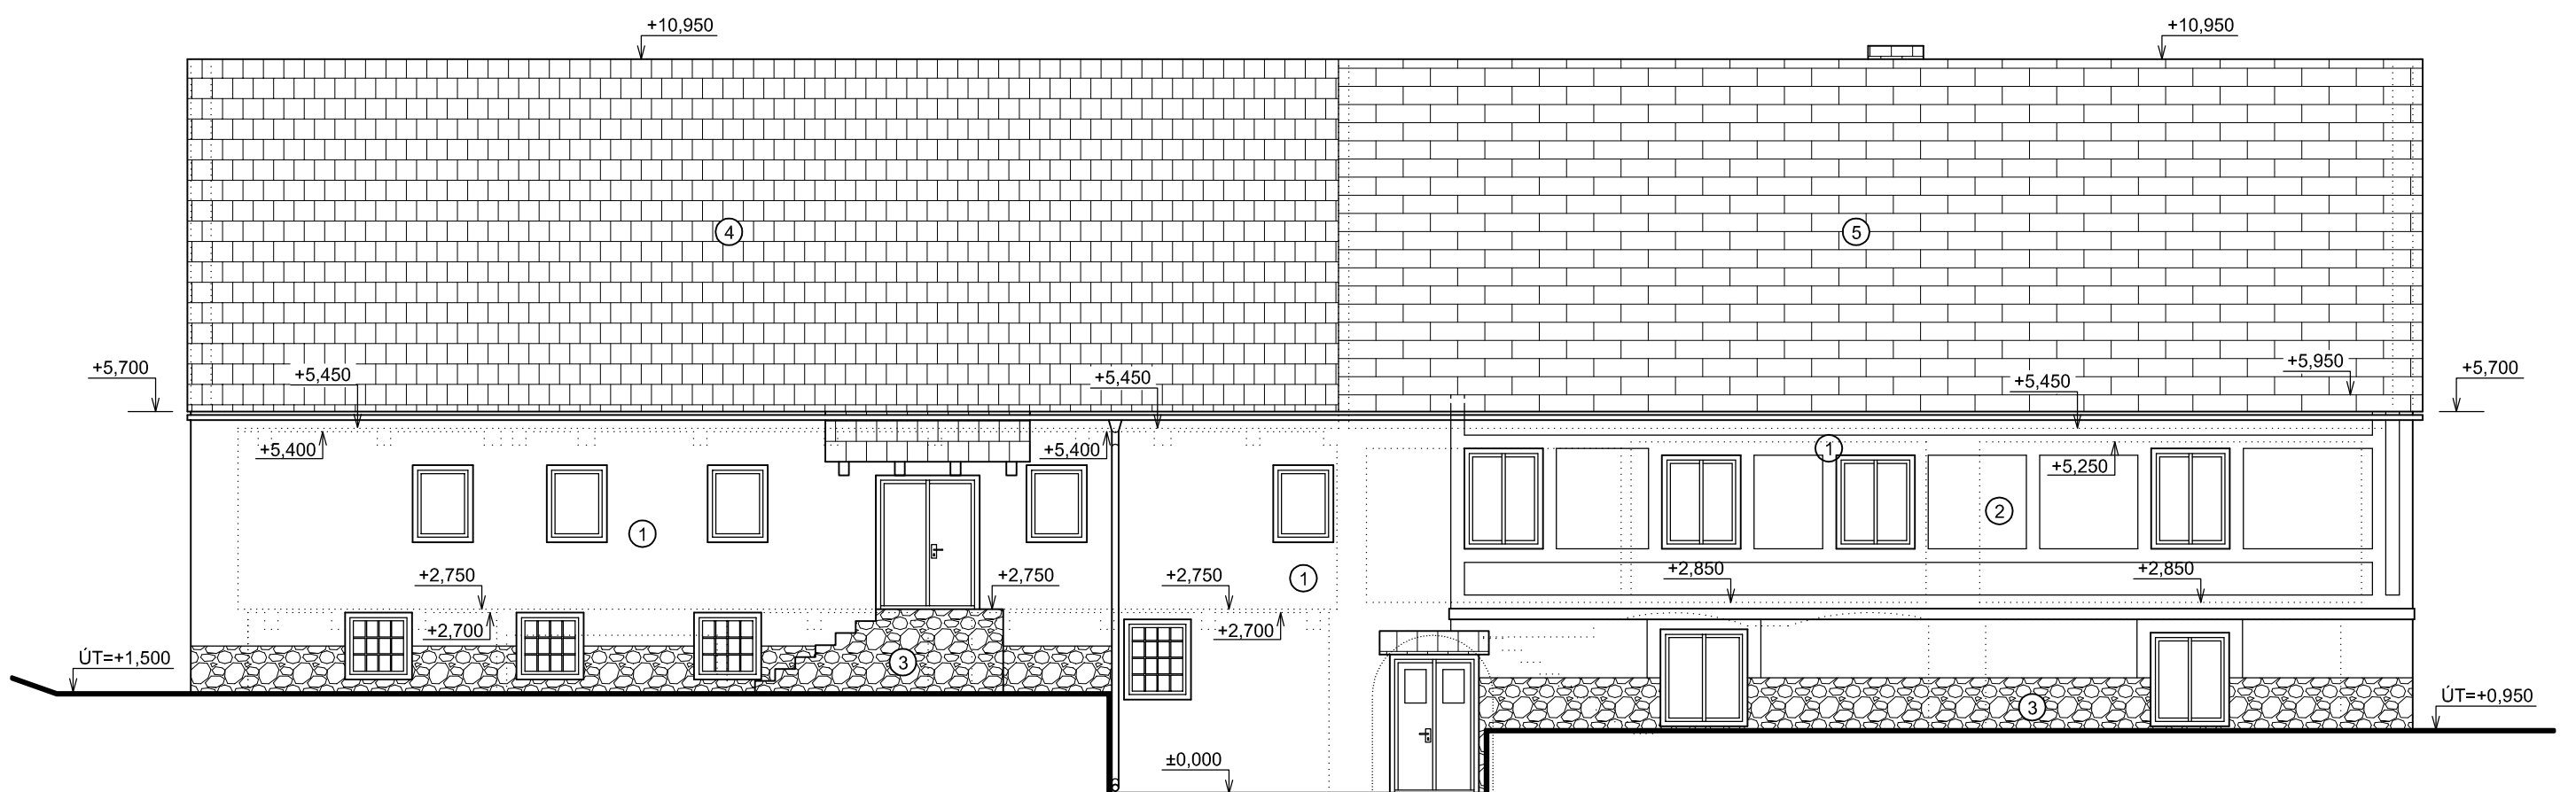

POHLED NA FASÁDU OD JIHOVÝCHODU:

POHLED NA FASÁDU OD SEVEROZÁPADU:

POHLED NA FASÁDU OD JIHOZÁPADU:

POHLED NA FASÁDU OD SEVEROVÝCHODU:

LEGENDA POVRCHŮ:

- ① OMÍTKA BÍLÉ BARVY
- ② OMÍTKA OKROVÉ BARVY
- ③ ZDIVO Z LOMOVÉHO NEOPRACOVANÉHO KAMENE
- ④ PÁLENÁ STŘEŠNÍ KRYTINA TMAVÉ HNĚDÉ BARVY
- ⑤ PÁLENÁ STŘEŠNÍ KRYTINA ČERVENÉ BARVY
- ⑥ ZDIVO Z PÁLENÝCH CIHEL

OBOR	C	KATEDRA	124 KPS	JMÉNO STUDENTA	MALÝ MICHAL		
ROČNÍK	4.	VYUČUJÍCÍ	ING. ZIGLER				
AKCE :	BAKALÁŘSKÁ PRÁCE PRŮZKUM A NÁVRH REKONSTRUKCE BÝVALÉHO MLÝNU V OBCI DOLNÍ BOLÍKOV					FORMÁT	A2
						MĚŘÍTKO	1:100
						DATUM	3/2016
OBSAH :	PŘÍLOHA D1 - PASPORT STAVBY POHLEDY NA FASÁDU					Č. VÝKR.	8