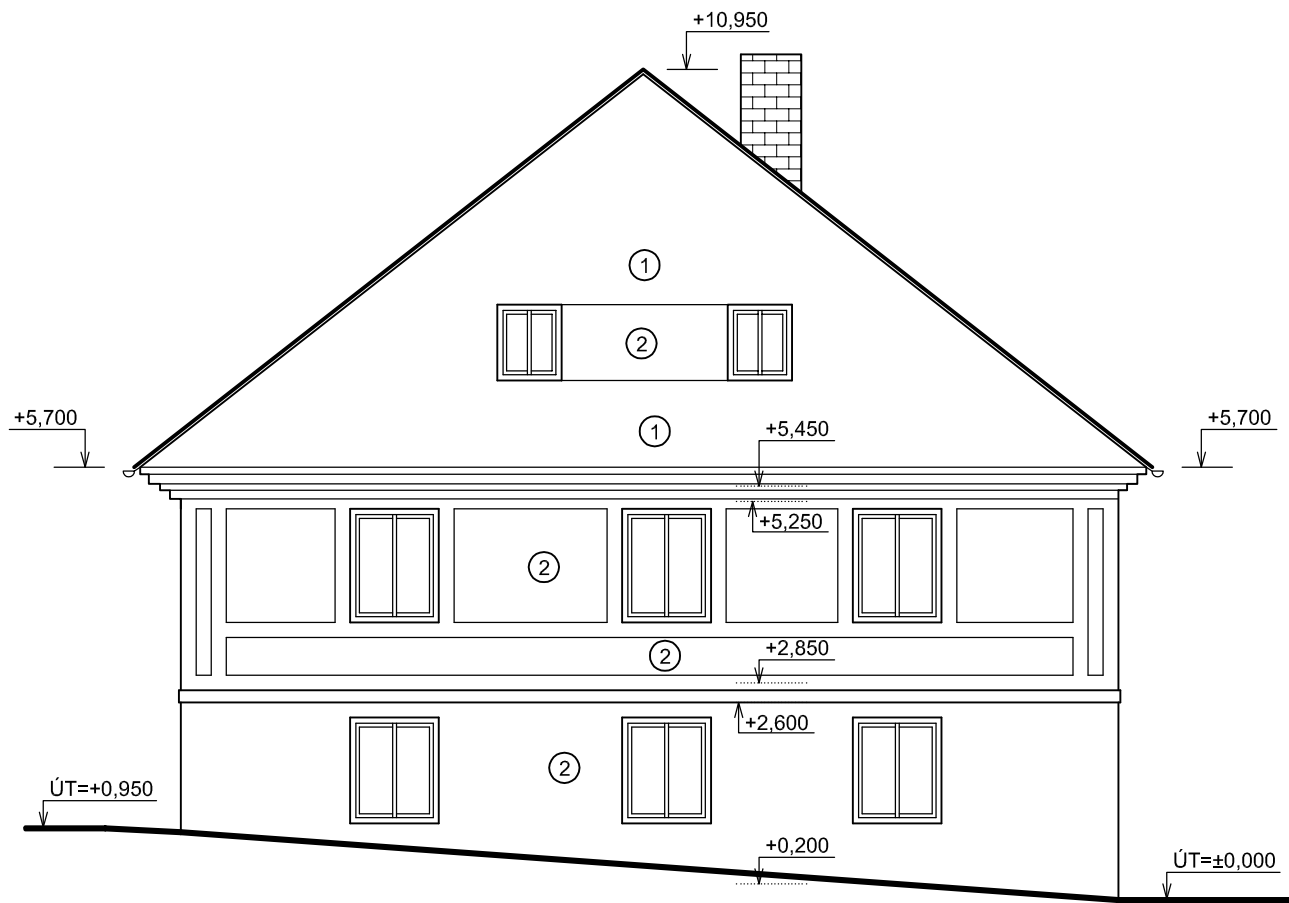

POHLED NA FASÁDU OD JIHOVÝCHODU:

POHLED NA FASÁDU OD SEVEROZÁPADU:

POHLED NA FASÁDU OD JIHOZÁPADU:

POHLED NA FASÁDU OD SEVEROVÝCHODU:

LEGENDA POVRCHŮ:

- ① OMÍTKA BÍLÉ BARVY
- ② OMÍTKA OKROVÉ BARVY
- ③ ZDIVO Z LOMOVÉHO NEOPRACOVANÉHO KAMENE
- ④ PÁLENÁ STŘEŠNÍ KRYTINA TMAVÉ HNĚDÉ BARVY
- ⑤ PÁLENÁ STŘEŠNÍ KRYTINA ČERVENÉ BARVY
- ⑥ ZDIVO Z PÁLENÝCH CIHEL

OBOR	C	KATEDRA	124 KPS	JMÉNO STUDENTA	MALÝ MICHAL		
ROČNÍK	4.	VYUČUJÍCÍ	ING. ZIGLER				
AKCE :	BAKALÁŘSKÁ PRÁCE PRŮZKUM A NÁVRH REKONSTRUKCE BÝVALÉHO MLÝNU V OBCI DOLNÍ BOLÍKOV					FORMÁT	A2
						MĚŘÍTKO	1:100
						DATUM	3/2016
OBSAH :	PŘÍLOHA D1 - PASPORT STAVBY POHLEDY NA FASÁDU					Č. VÝKR.	8