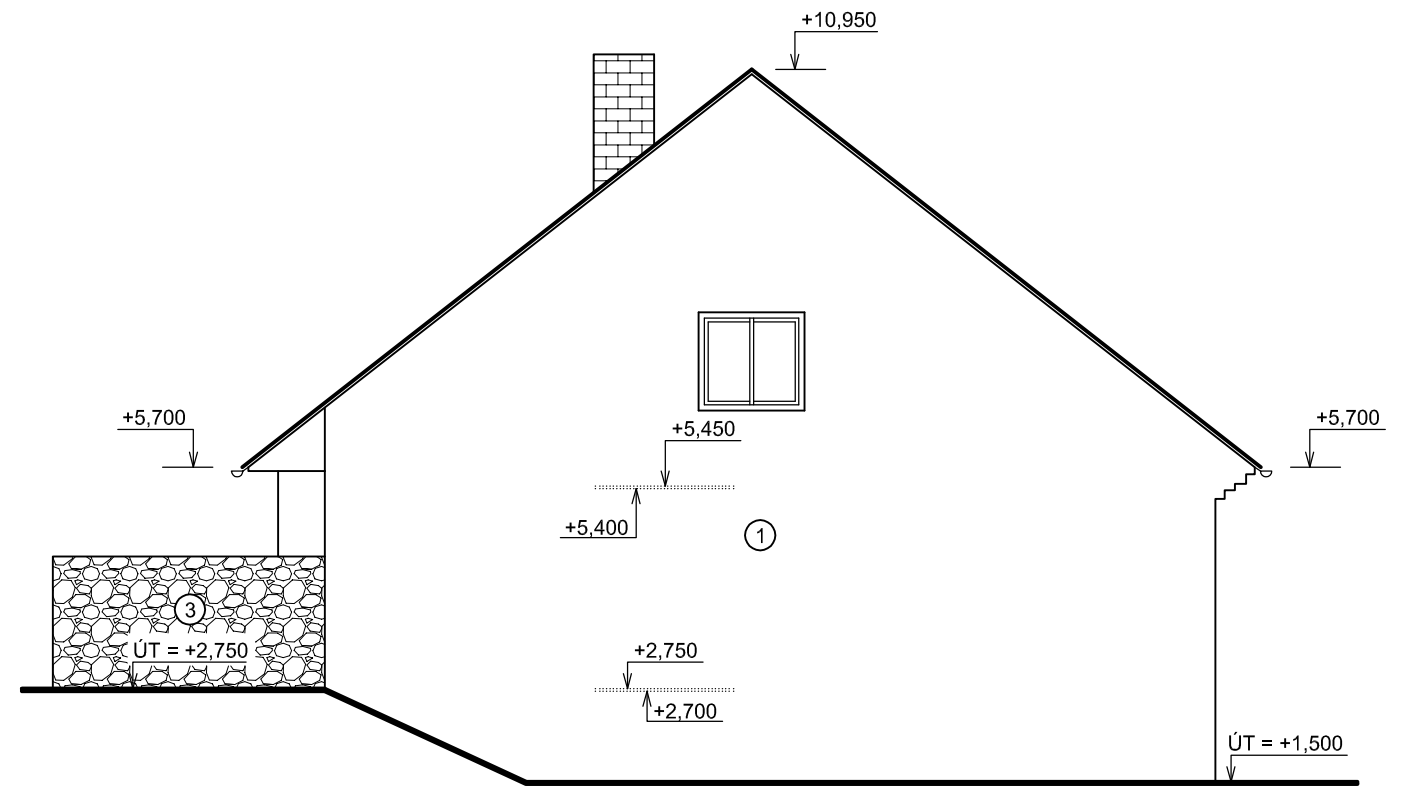

POHLED NA FASÁDU OD JIHOVÝCHODU:

POHLED NA FASÁDU OD SEVEROZÁPADU:

POHLED NA FASÁDU OD JIHOZÁPADU:

POHLED NA FASÁDU OD SEVEROVÝCHODU:

LEGENDA POVRCHŮ:

- ① OMÍTKA BÍLÉ BARVY
- ② OMÍTKA OKROVÉ BARVY
- ③ ZDIVO Z LOMOVÉHO NEOPRACOVANÉHO KAMENE
- ④ PÁLENÁ STŘEŠNÍ KRYTINA TMAVÉ HNĚDÉ BARVY
- ⑤ PÁLENÁ STŘEŠNÍ KRYTINA ČERVENÉ BARVY
- ⑥ ZDIVO Z PÁLENÝCH CIHEL

OBOR	C	KATEDRA	124 KPS	JMÉNO STUDENTA	MALÝ MICHAL		
ROČNÍK	4.	VYUČUJÍCÍ	ING. ZIGLER				
AKCE :	BAKALÁŘSKÁ PRÁCE PRŮZKUM A NÁVRH REKONSTRUKCE BÝVALÉHO MLÝNU V OBCI DOLNÍ BOLÍKOV					FORMÁT	A2
						MĚŘÍTKO	1:100
						DATUM	3/2016
OBSAH :	PŘÍLOHA D1 - PASPORT STAVBY POHLEDY NA FASÁDU					Č. VÝKR.	8