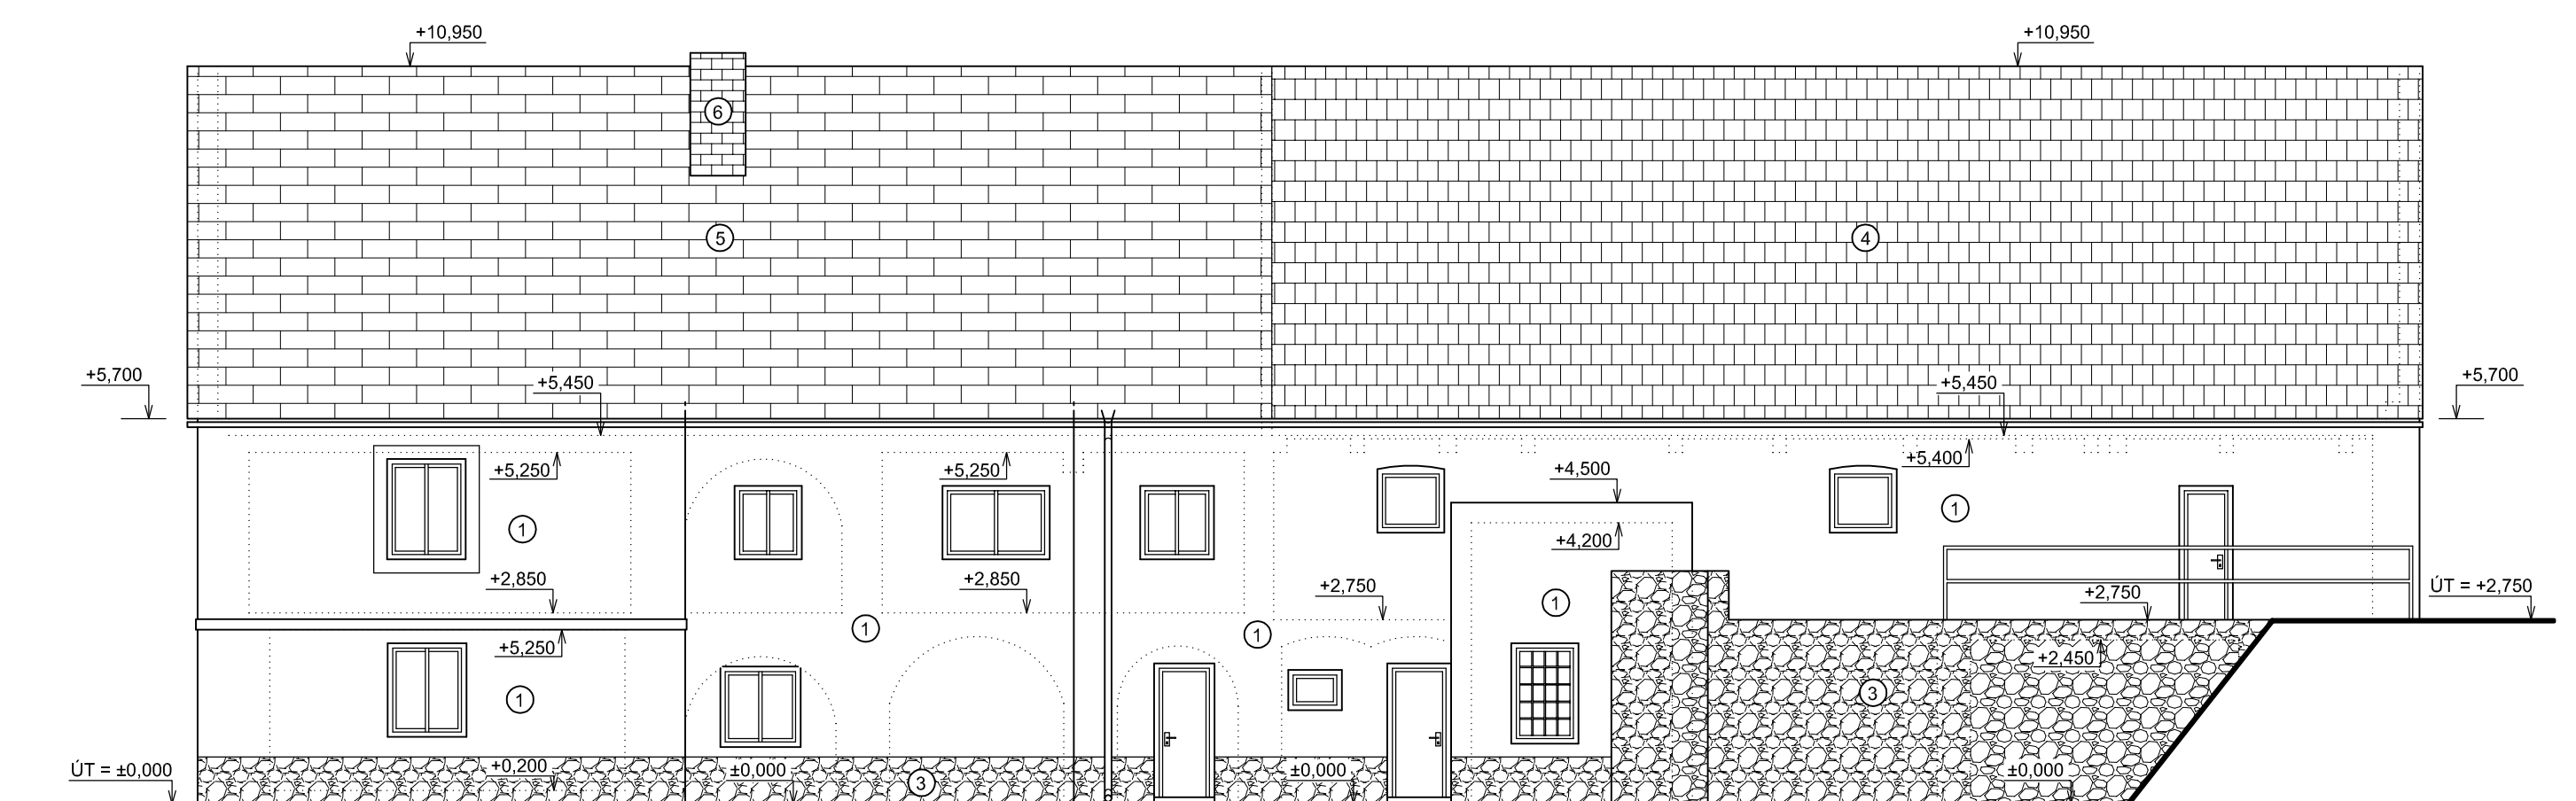

POHLED NA FASÁDU OD JIHOVÝCHODU:

POHLED NA FASÁDU OD SEVEROZÁPADU:

POHLED NA FASÁDU OD JIHOZÁPADU:

POHLED NA FASÁDU OD SEVEROVÝCHODU:

LEGENDA POVRCHŮ:

- ① OMÍTKA BÍLÉ BARVY
- ② OMÍTKA OKROVÉ BARVY
- ③ ZDIVO Z LOMOVÉHO NEOPRACOVANÉHO KAMENE
- ④ PÁLENÁ STŘEŠNÍ KRYTINA TMAVÉ HNĚDÉ BARVY
- ⑤ PÁLENÁ STŘEŠNÍ KRYTINA ČERVENÉ BARVY
- ⑥ ZDIVO Z PÁLENÝCH CIHEL

OBOR	C	KATEDRA	124 KPS	JMÉNO STUDENTA	MALÝ MICHAL		
ROČNÍK	4.	VYUČUJÍCÍ	ING. ZIGLER				
AKCE :	BAKALÁŘSKÁ PRÁCE PRŮZKUM A NÁVRH REKONSTRUKCE BÝVALÉHO MLÝNU V OBCI DOLNÍ BOLÍKOV					FORMÁT	A2
						MĚŘÍTKO	1:100
						DATUM	3/2016
OBSAH :	PŘÍLOHA D1 - PASPORT STAVBY POHLEDY NA FASÁDU					Č. VÝKR.	8