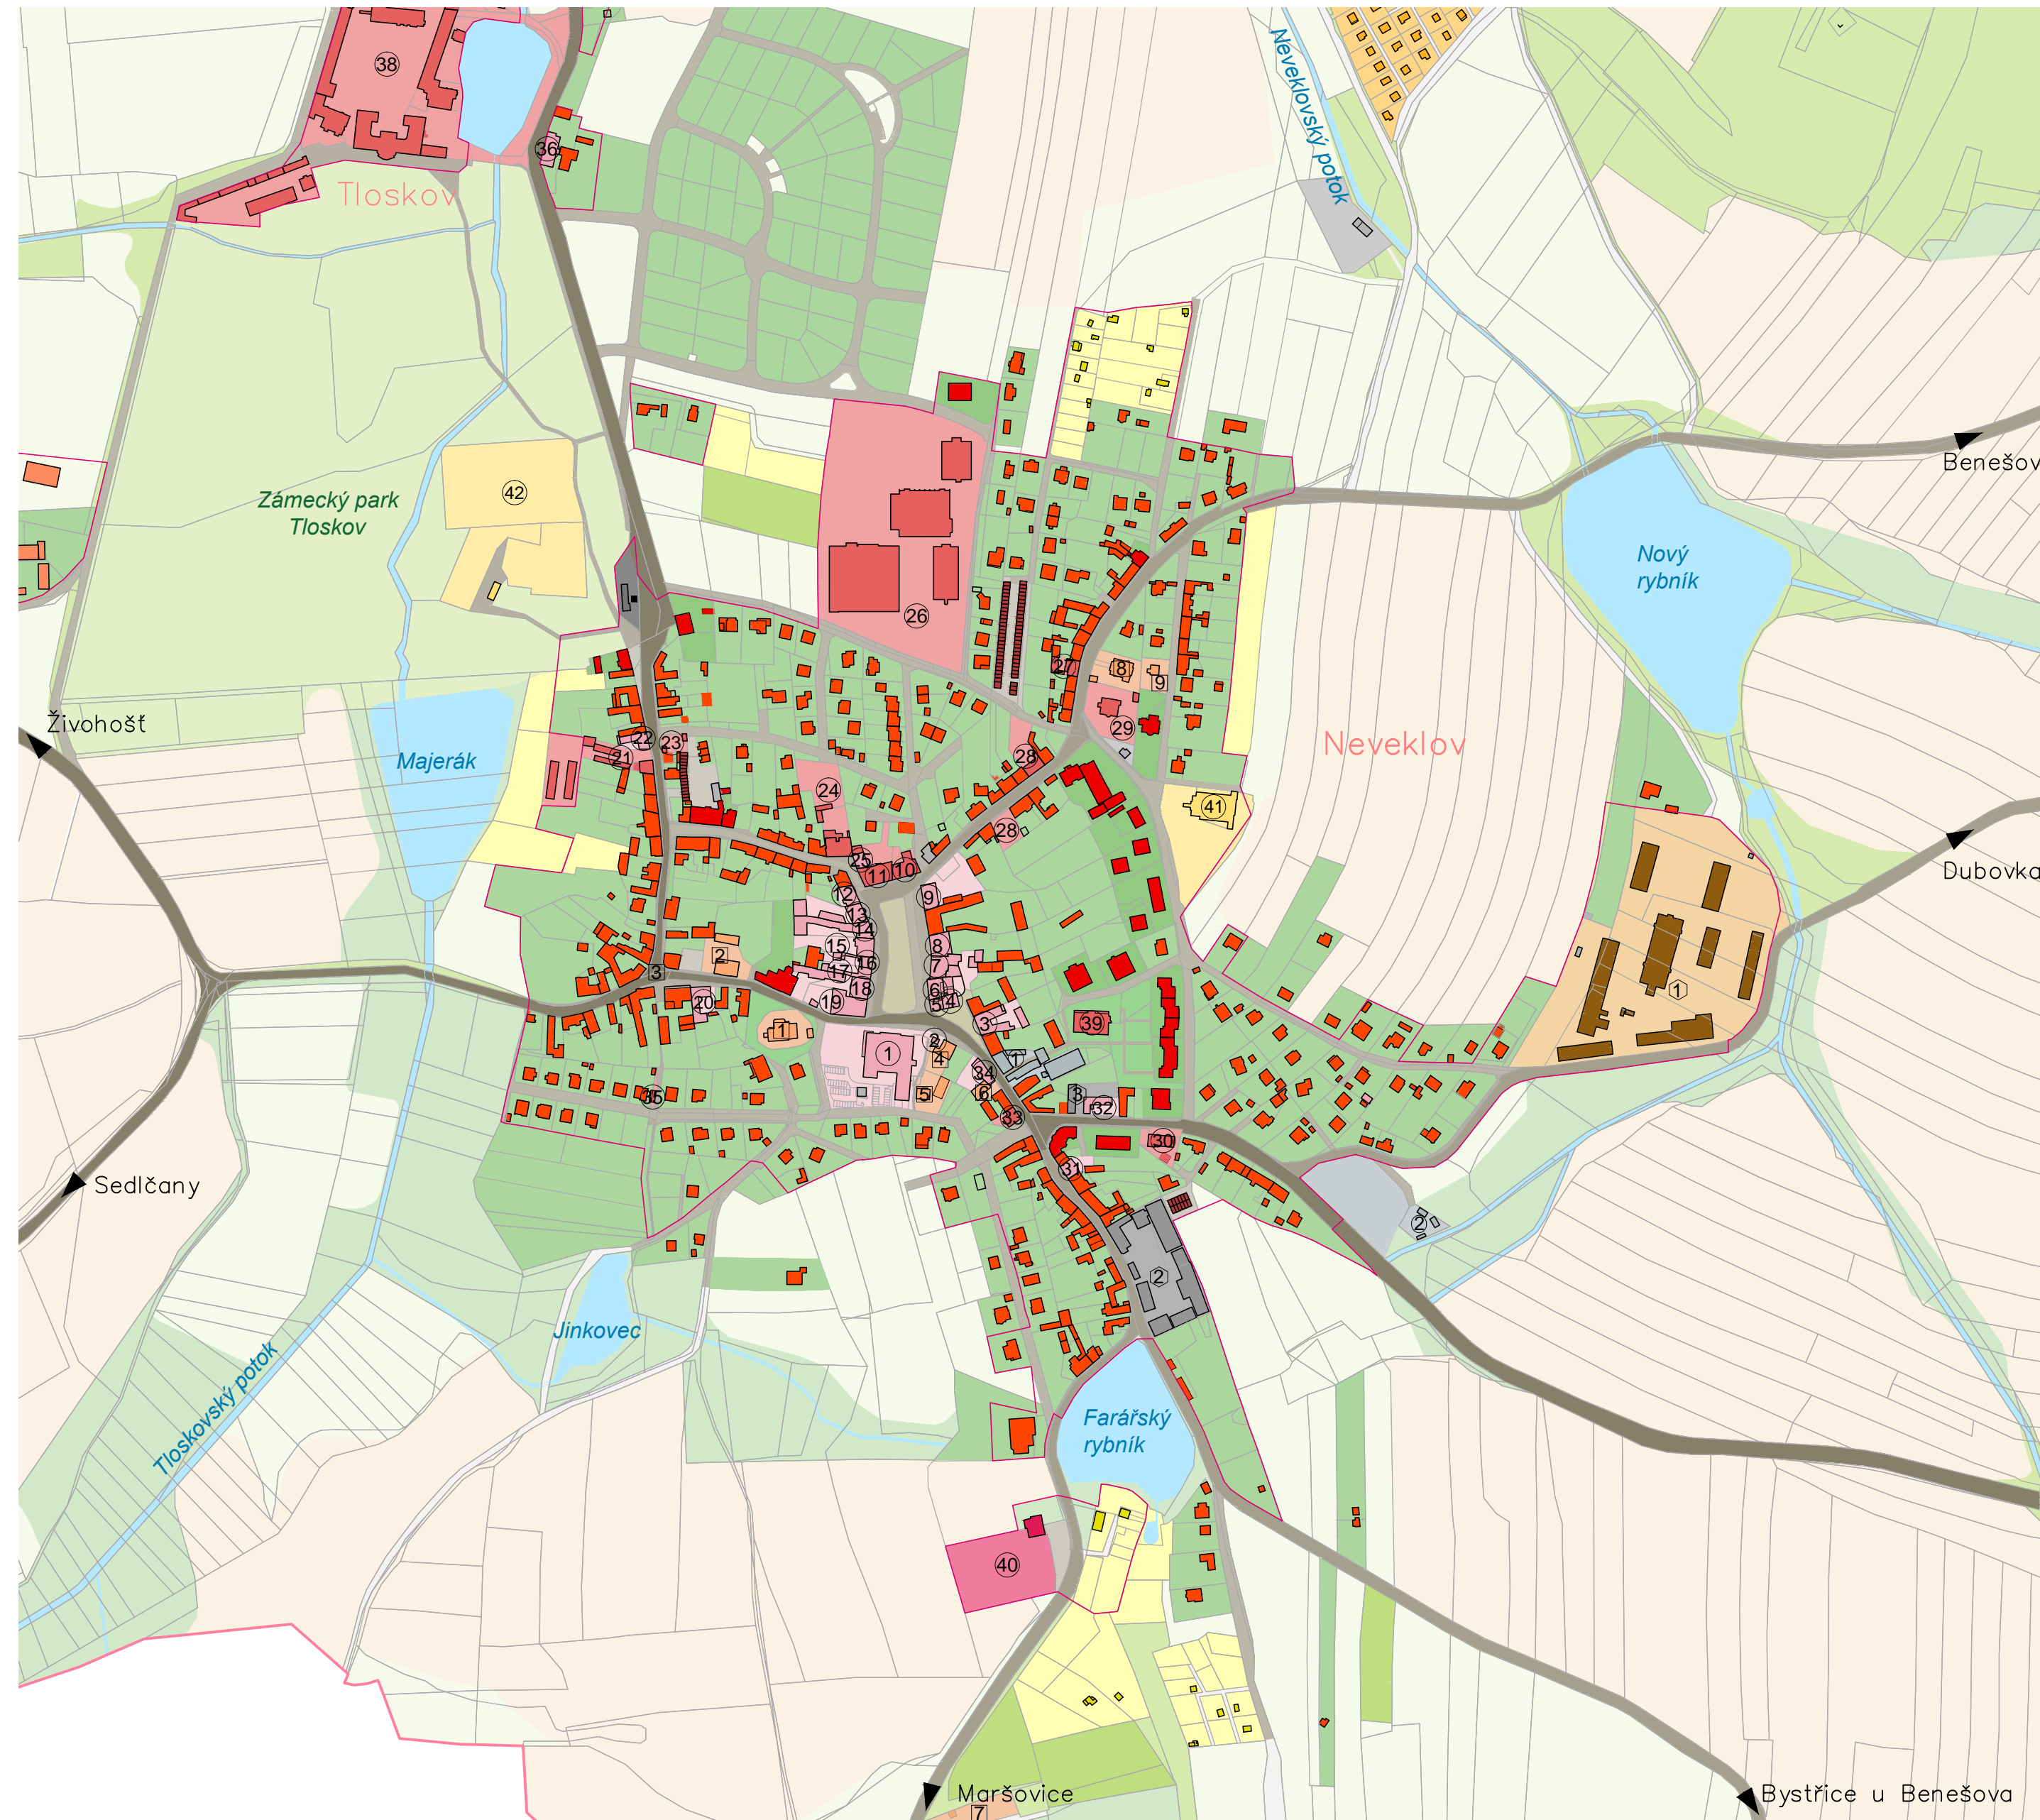

Analýza urbanistických principů venkovského osídlení na příkladu obce Neveklov

BAKALÁŘSKÁ PRÁCE

LEGENDA:

HRANICE

- hranice katastrálního území
- hranice zastavěného území obce (k 1.1.2000)
- hranice parcel z KN

OBČANSKÁ VYBAVENOST

- 1 Městský úřad Neveklov, Infocentrum Neveklov, Potraviny Flop, Květiny, JK Lukafarm, Cukrárna Jahůdka
- 2 Zakázková floristika
- 3 Minimarket LOLA
- 4 POTRAVINY, Levná móda
- 5 Drogerie a parfumerie, elektra Lubomír Mošnička
- 6 Drogerie Neuberg Neveklov
- 7 Restaurace a Café bar Neveklov, Žabka
- 8 GM zahradní technika - jízdní kola, DOMINO
- 9 TIMEOUT
- 10 Česká pošta, s.p., Čejda Bar
- 11 Česká spořitelna, Kino Neveklov
- 12 Pékárna a kavárna Neveklov
- 13 Rozmarýnka
- 14 RABBIT

Vypracovala:
Hana Bartošová

Vedoucí práce:
Ing. arch. Marek Janatka, Ph.D.

- veřejná prostranství
- sídelní zeleň veřejná
- sídelní zeleň veřejná - zámecký park
- zeleň hromadného bydlení
- soukromá zeleň
- plochy smíšené obytné komerční
- plocha individuální rekreace - chatová lokalita
- plocha individuální rekreace - zahrádkářská osada
- plocha občanského vybavení
- plochy pro tělovýchovu a sport
- církevní plocha
- veřejná pohřebiště a související služby
- plochy technické infrastruktury
- plochy technického zabezpečení obce
- plochy průmyslové výroby
- plochy zemědělské výroby