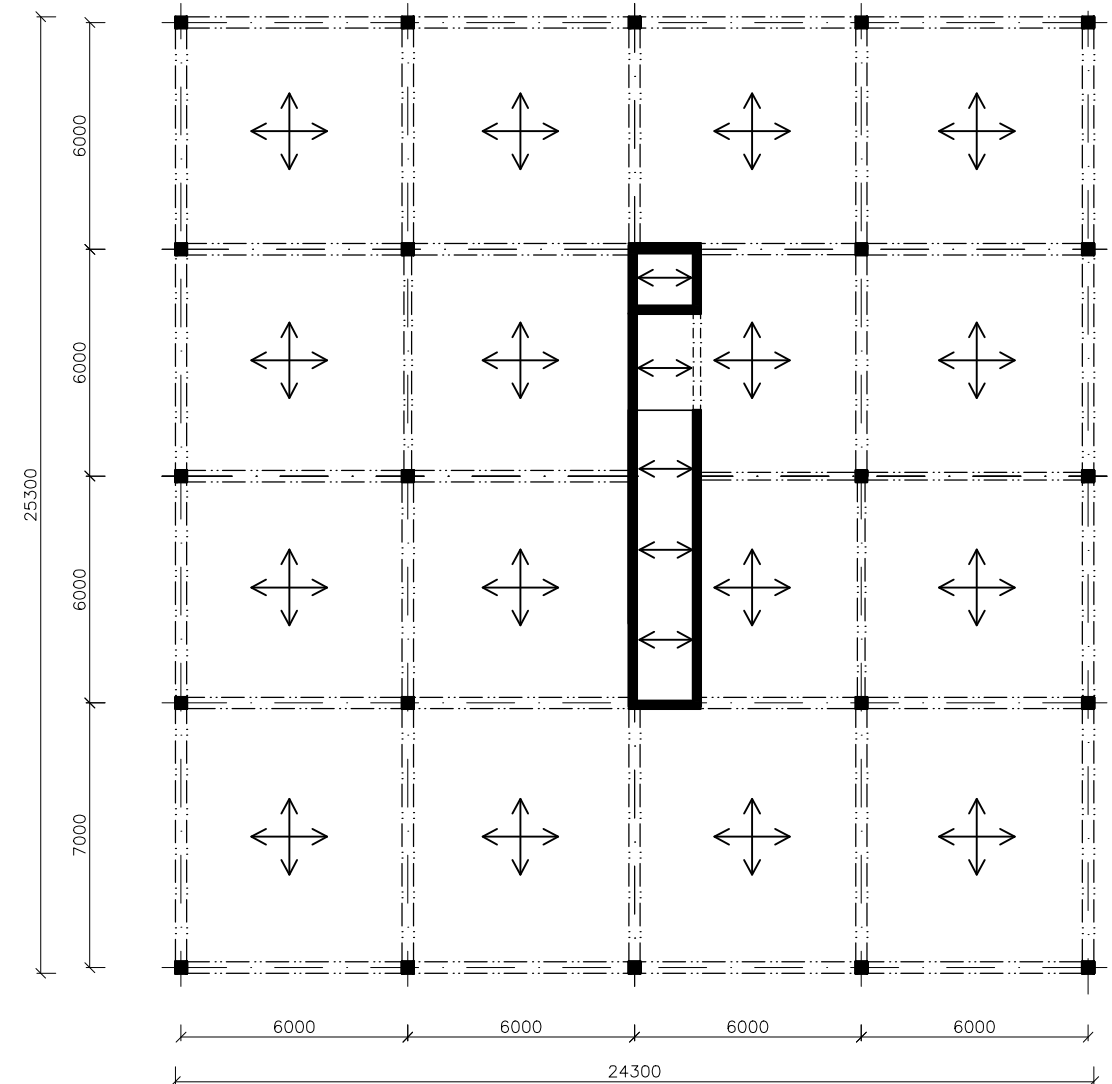

1. NP

2. NP

SUTERÉN

VYTVORENO VE VYUKOVEM PRODUKTU SPOLECNOSTI AUTODESK

±0,000 = 357,065 m.n.m BPV.

NÁZEV VÝKRESU <b>Konstrukční systém</b>	VYPRACOVAL <b>Michael Pokorný</b>	Fakulta stavební <b>ČVUT</b> 
MĚŘÍTKO <b>1 : 200</b>	PŘEDMĚT <b>Bakalářská práce</b>	DATUM <b>21.5.2016</b>