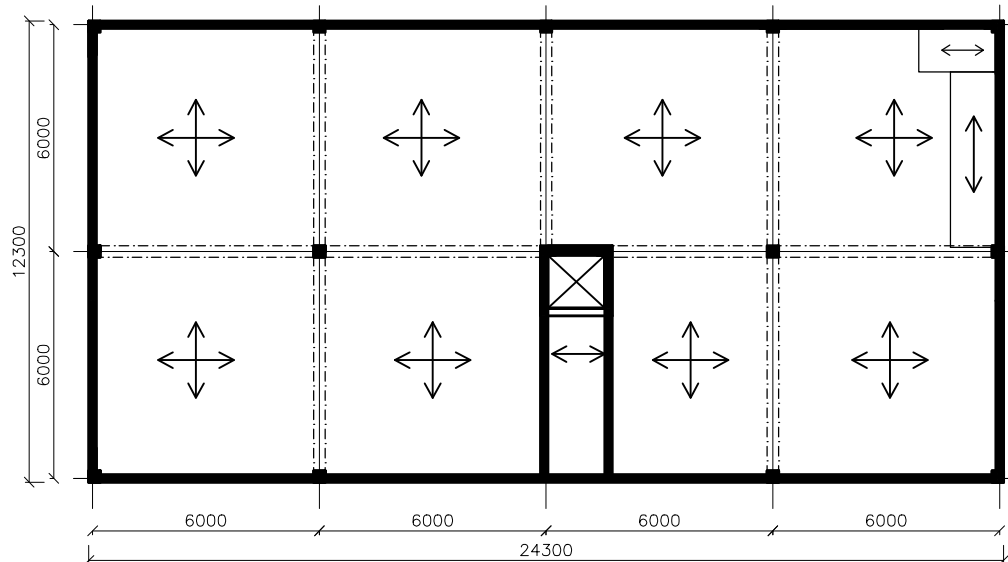

1. NP

2. NP

SUTERÉN

VYTVORENO VE VYUKOVEM PRODUKTU SPOLECNOSTI AUTODESK

±0,000 = 357,065 m.n.m BPV.

NÁZEV VÝKRESU <b>Konstrukční systém</b>	VYPRACOVAL <b>Michael Pokorný</b>	Fakulta stavební <b>ČVUT</b> 
MĚŘÍTKO <b>1 : 200</b>	PŘEDMĚT <b>Bakalářská práce</b>	DATUM <b>21.5.2016</b>