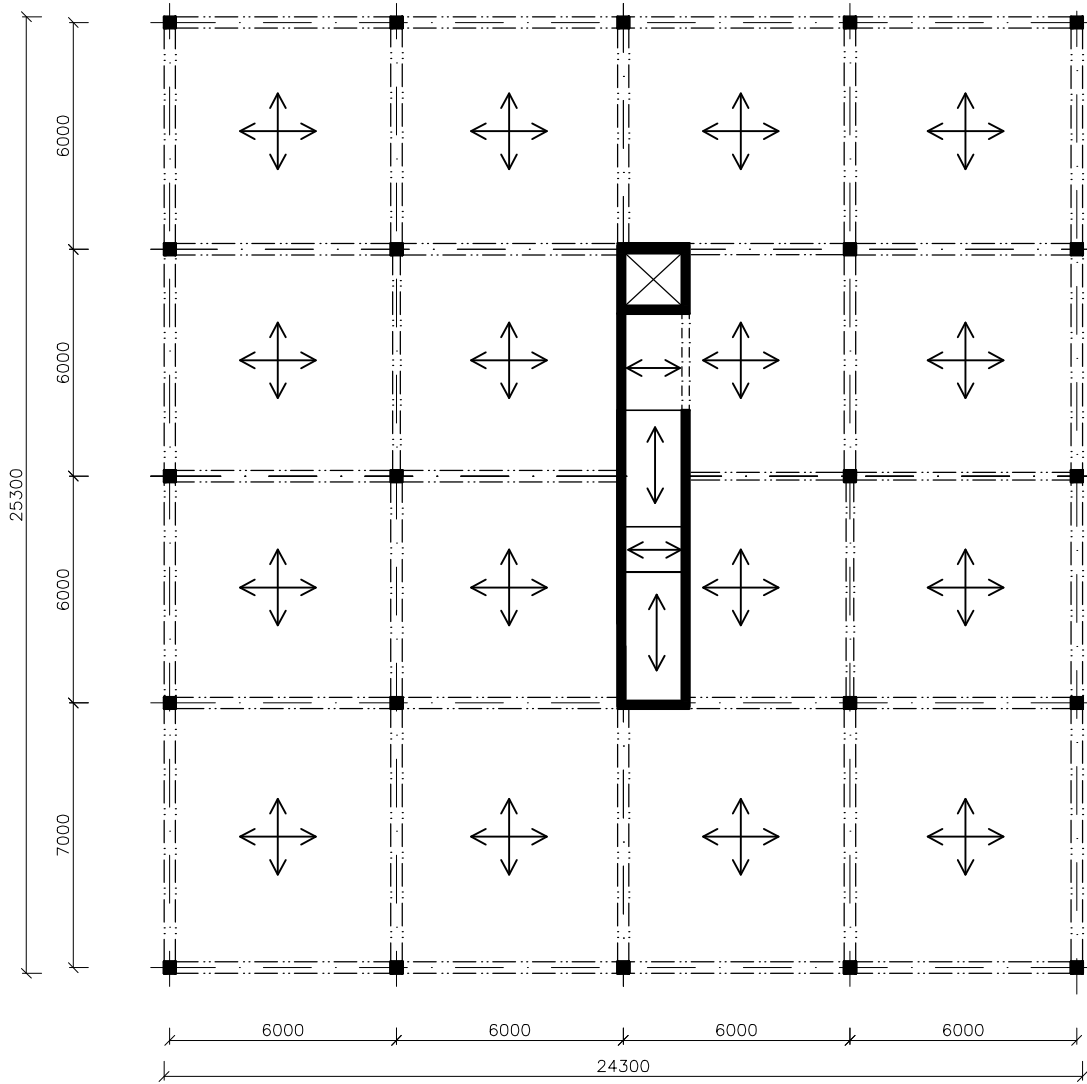

1. NP

2. NP

SUTERÉN

VYTVORENO VE VYUKOVEM PRODUKTU SPOLECNOSTI AUTODESK

±0,000 = 357,065 m.n.m BPV.

NÁZEV VÝKRESU <b>Konstrukční systém</b>	VYPRACOVAL <b>Michael Pokorný</b>	Fakulta stavební <b>ČVUT</b> 
MĚŘÍTKO <b>1 : 200</b>	PŘEDMĚT <b>Bakalářská práce</b>	DATUM <b>21.5.2016</b>