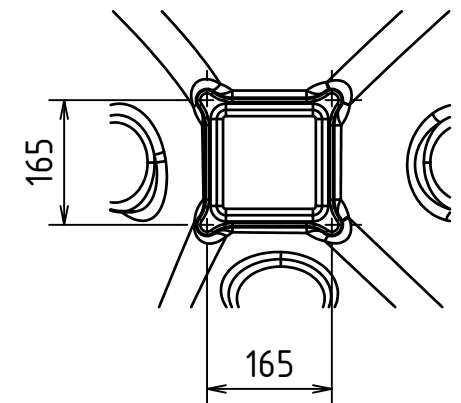

PŘIPOJOVACÍ ROZMĚR
PRO PŘÍRUBU

ČESKÉ VYSOKÉ UČENÍ TECHNICKÉ V PRAZE FAKULTA STROJNÍ	NÁZEV	TYP:
	CÍSLO VÝKRESU	
	00993509	LIST: 1 / 1