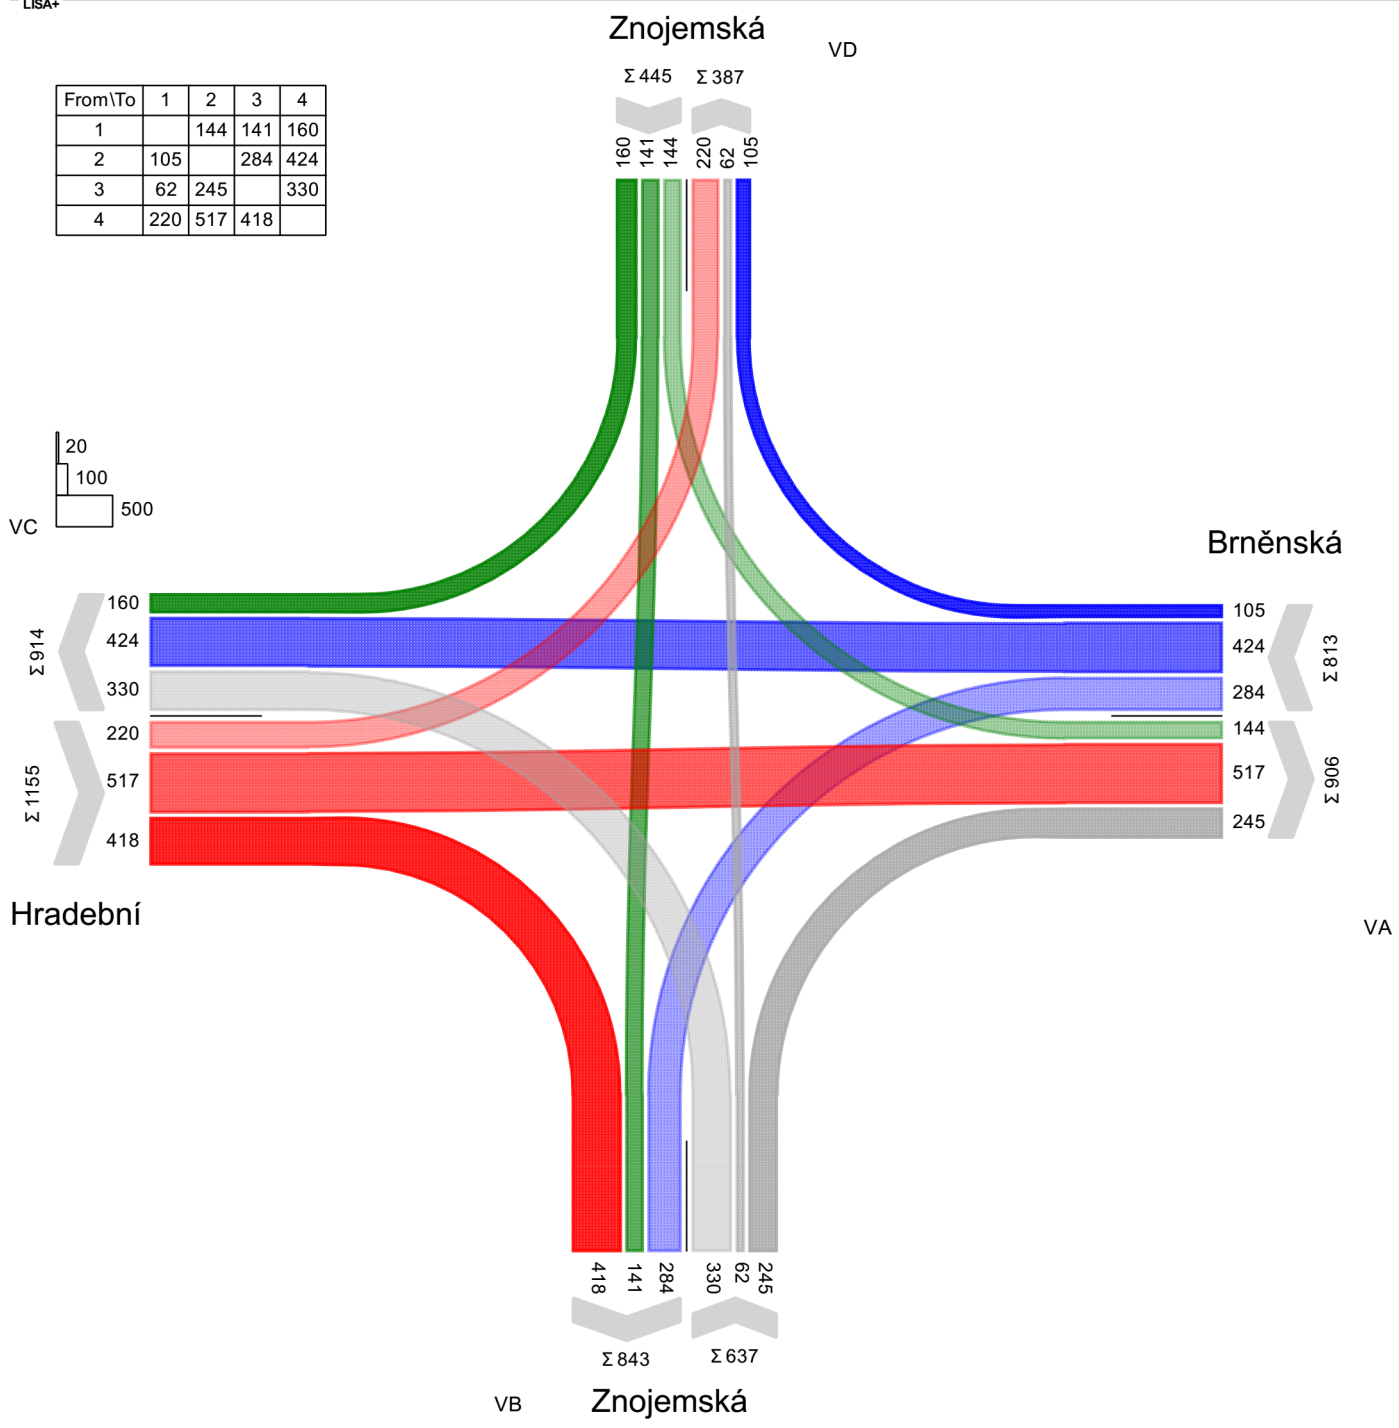

LISA+

From\To	1	2	3	4
1		144	141	160
2	105		284	424
3	62	245		330
4	220	517	418	

Project					
Intersection	BrnenskaxZnojemska				
Job No.		Variant	1	Date	20.4.2016
Processor		Signature		Page	