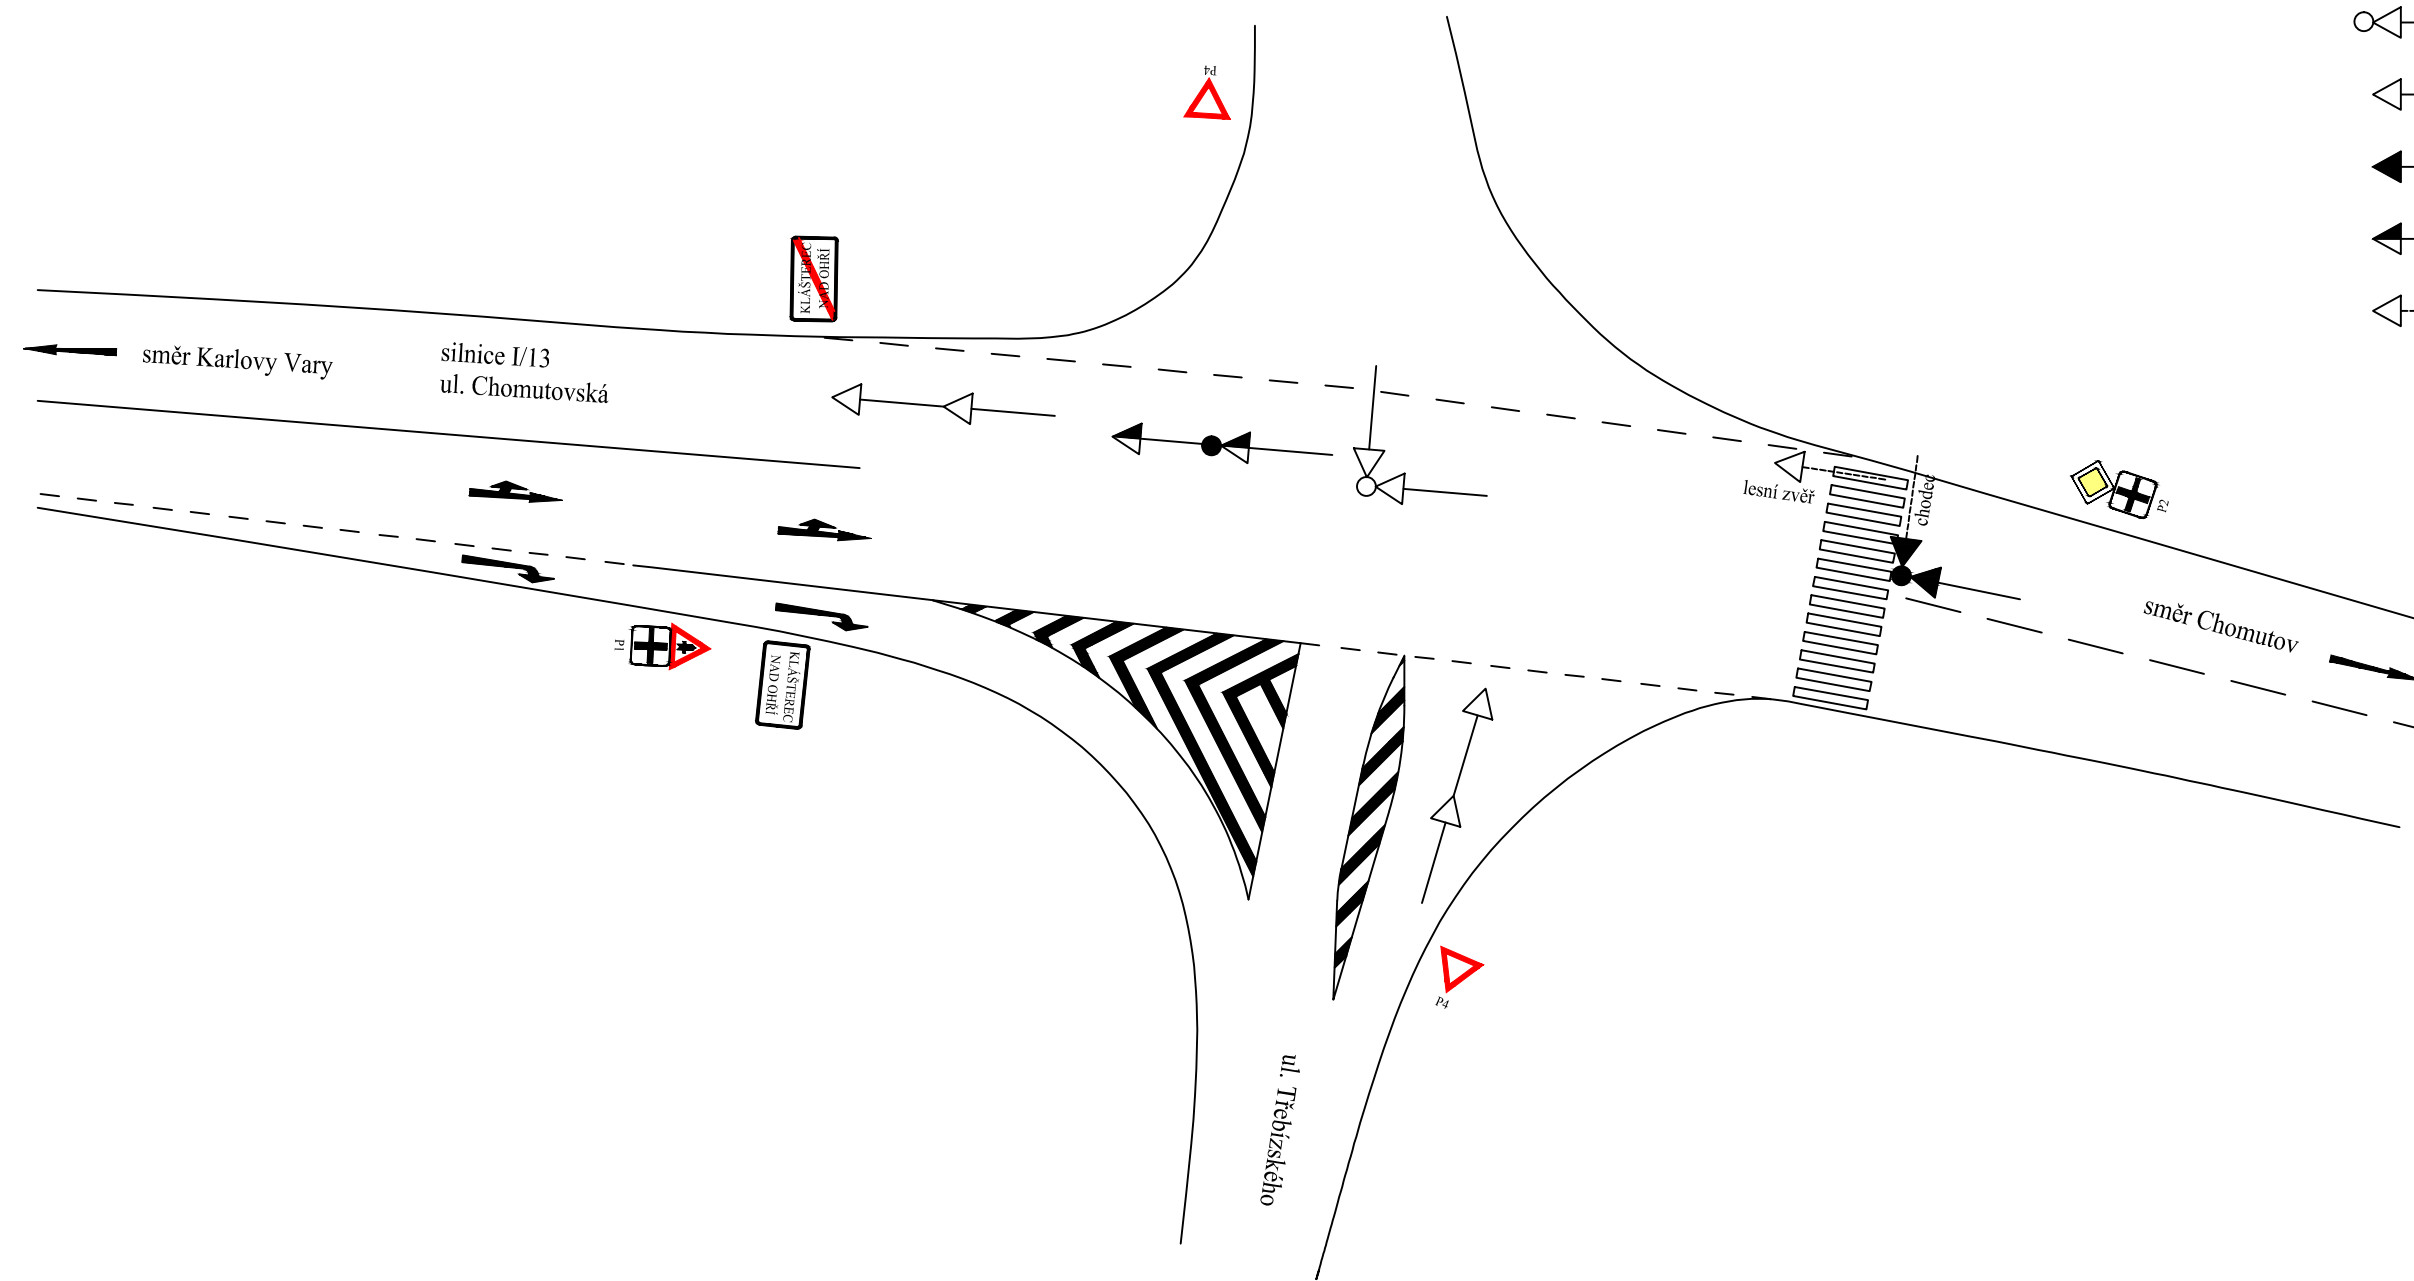

LEGENDA

-  USMRCENÁ OSOBA
-  LEHCE ZRANĚNÁ OSOBA
-  SUCHÁ VOZOVKA, OSOBNÍ AUTOMOBIL
-  TMA
-  SOUMRAK ŠERO
-  SRÁŽKA SE ZVÍŘETEM

KRESLIL: Bc. JIŘÍ CINGROŠ	STUDIJNÍ SKUPINA: 2 56	AKADEMICKÝ ROK: 2014/2015	 ČESKÉ VYSOKÉ UČENÍ TECHNICKÉ V PRAZE	
DIPLOMOVÁ PRÁCE				FORMÁT: A3
NÁZEV VÝKRESU: KOLIZNÍ DIAGRAM - KŘIŽOVATKA CHOMUTOVSKÁ - TŘEBÍZSKÉHO			MĚŘÍTKO: -	DATUM: 28. 3. 2015
			Č. VÝKRESU: 2	