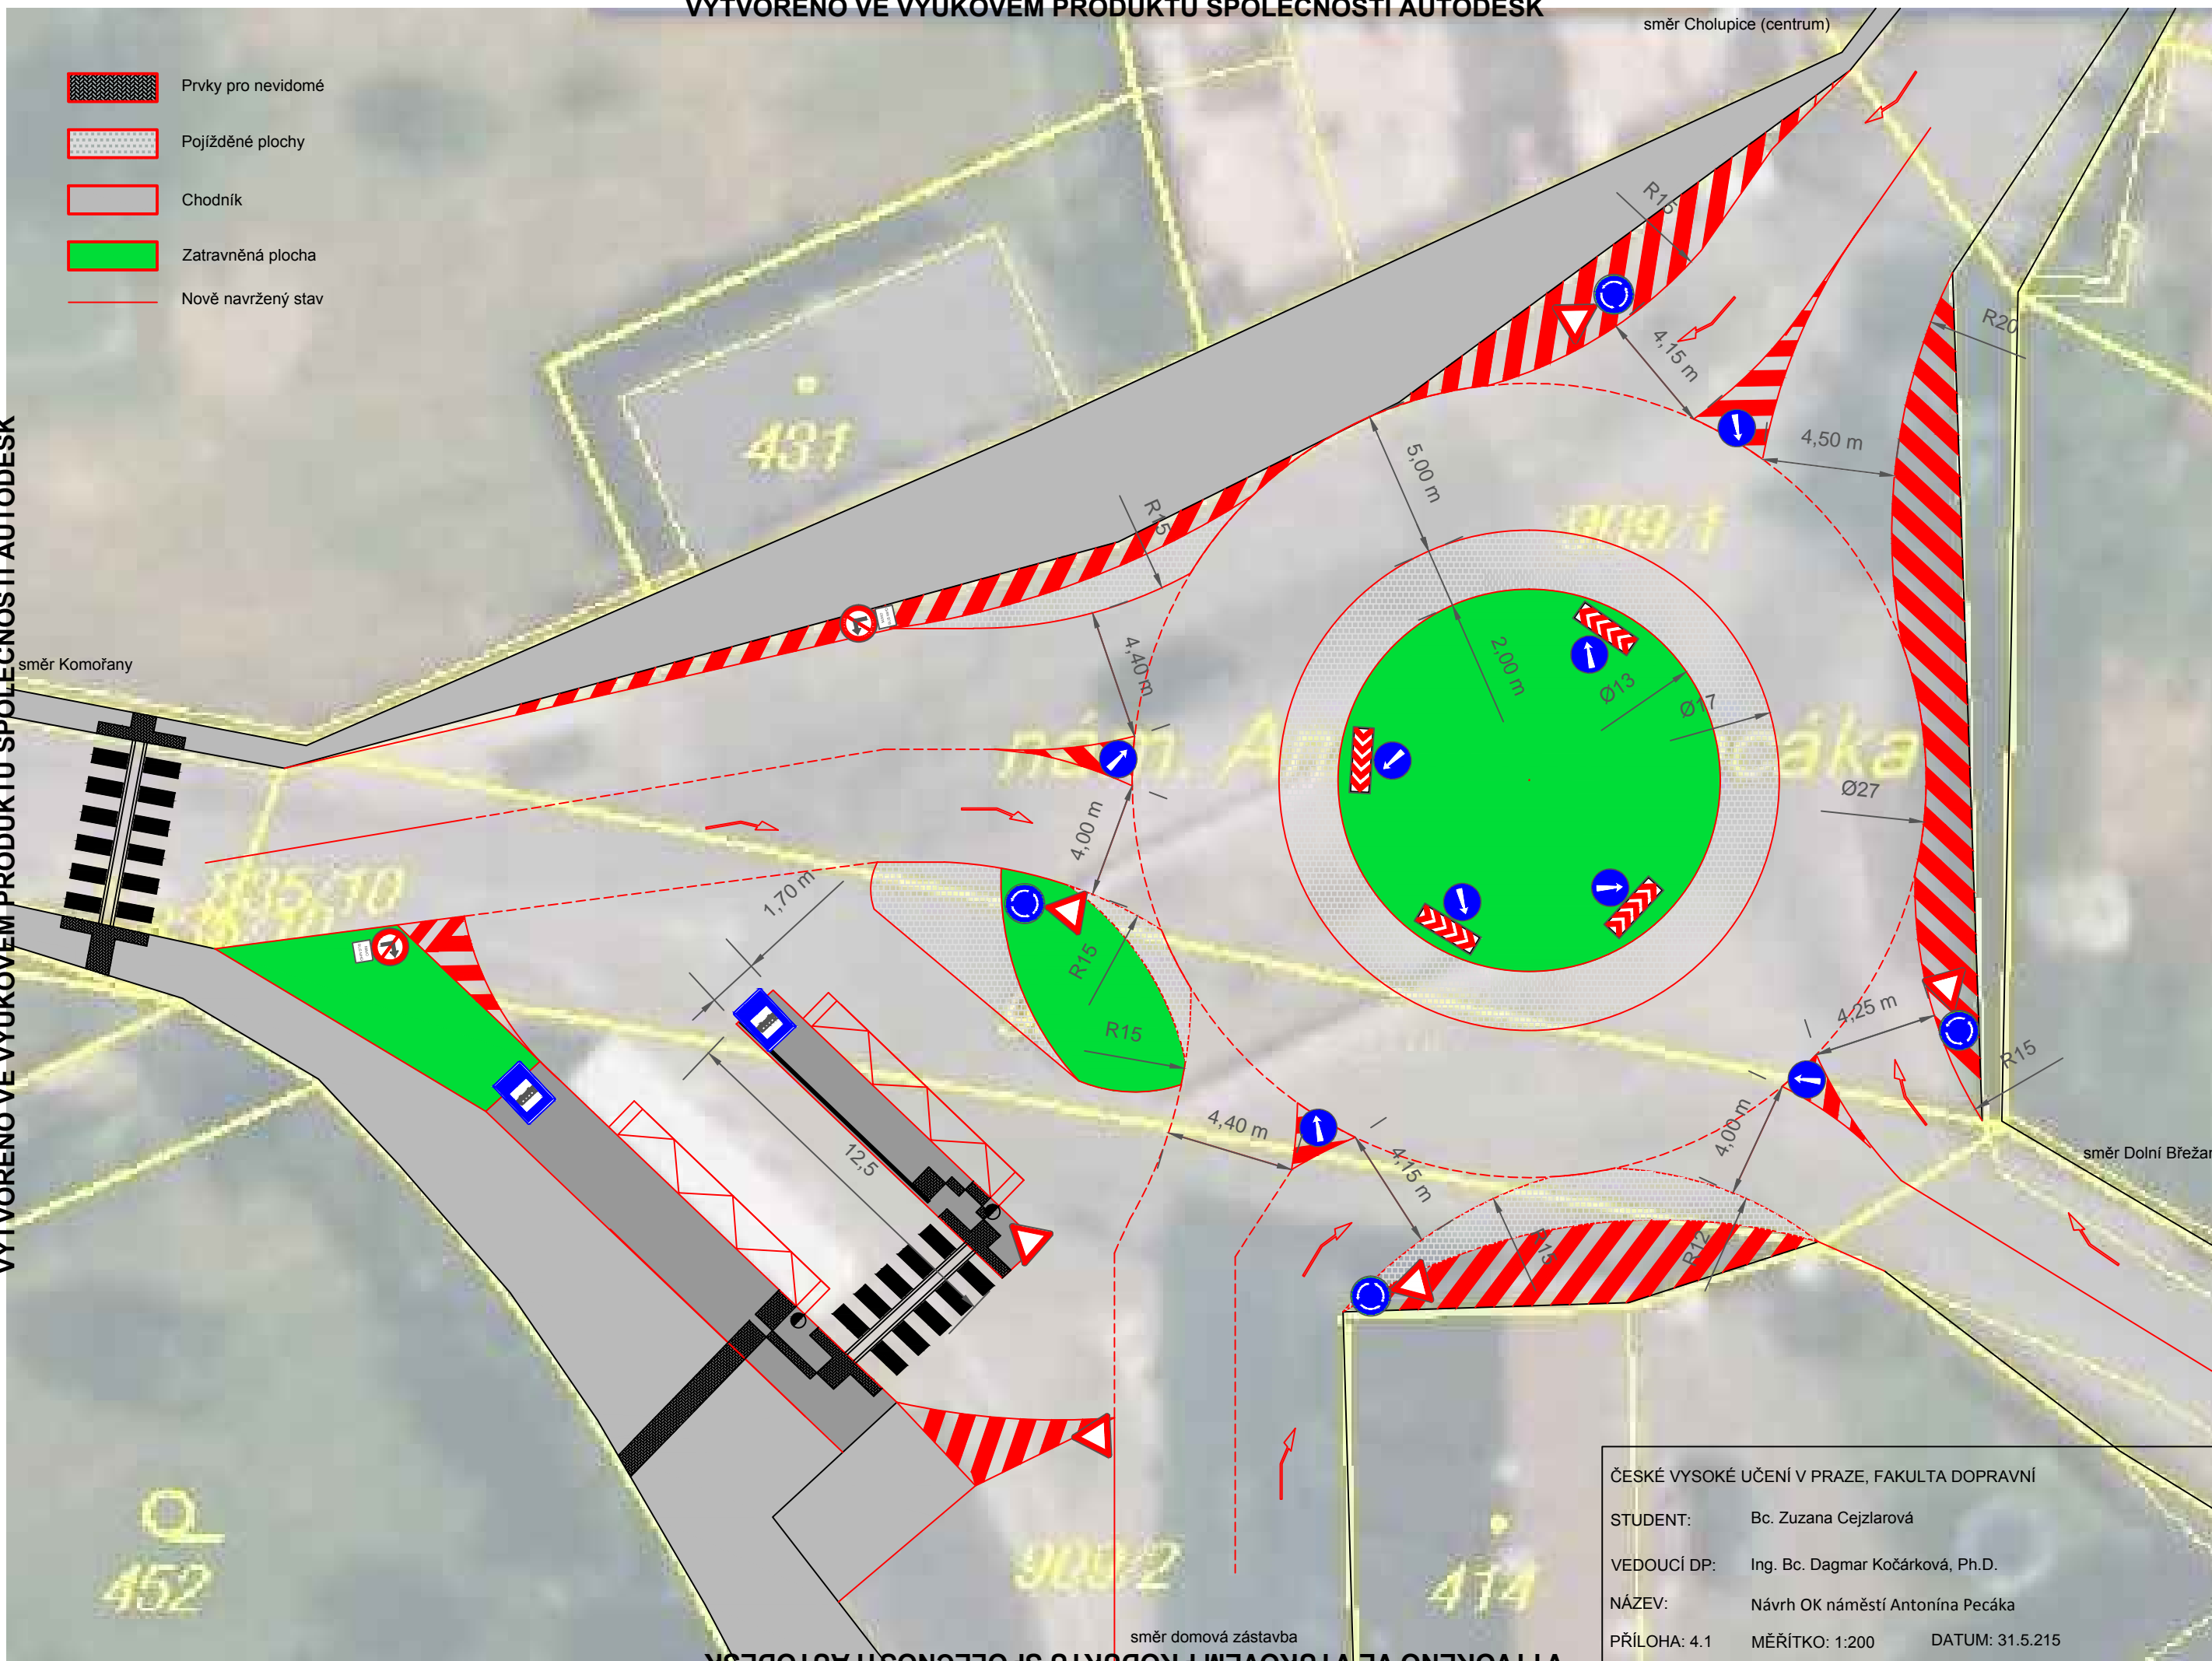

směr Cholupice (centrum)

-  Prvky pro nevidomé
-  Pojížděné plochy
-  Chodník
-  Zatravněná plocha
-  Nově navržený stav

VYTVORENO VE VYUKOVÉM PRODUKTU SPOLEČNOSTI AUTODESK

VYTVORENO VE VYUKOVÉM PRODUKTU SPOLEČNOSTI AUTODESK

směr Komořany

směr Dolní Břežany

směr domová zástavba

ČESKÉ VYSOKÉ UČENÍ V PRAZE, FAKULTA DOPRAVNÍ		
STUDENT:	Bc. Zuzana Cejzlarová	
VEDOUCÍ DP:	Ing. Bc. Dagmar Kočárková, Ph.D.	
NÁZEV:	Návrh OK náměstí Antonína Pecáka	
PŘÍLOHA: 4.1	MĚŘÍTKO: 1:200	DATUM: 31.5.215