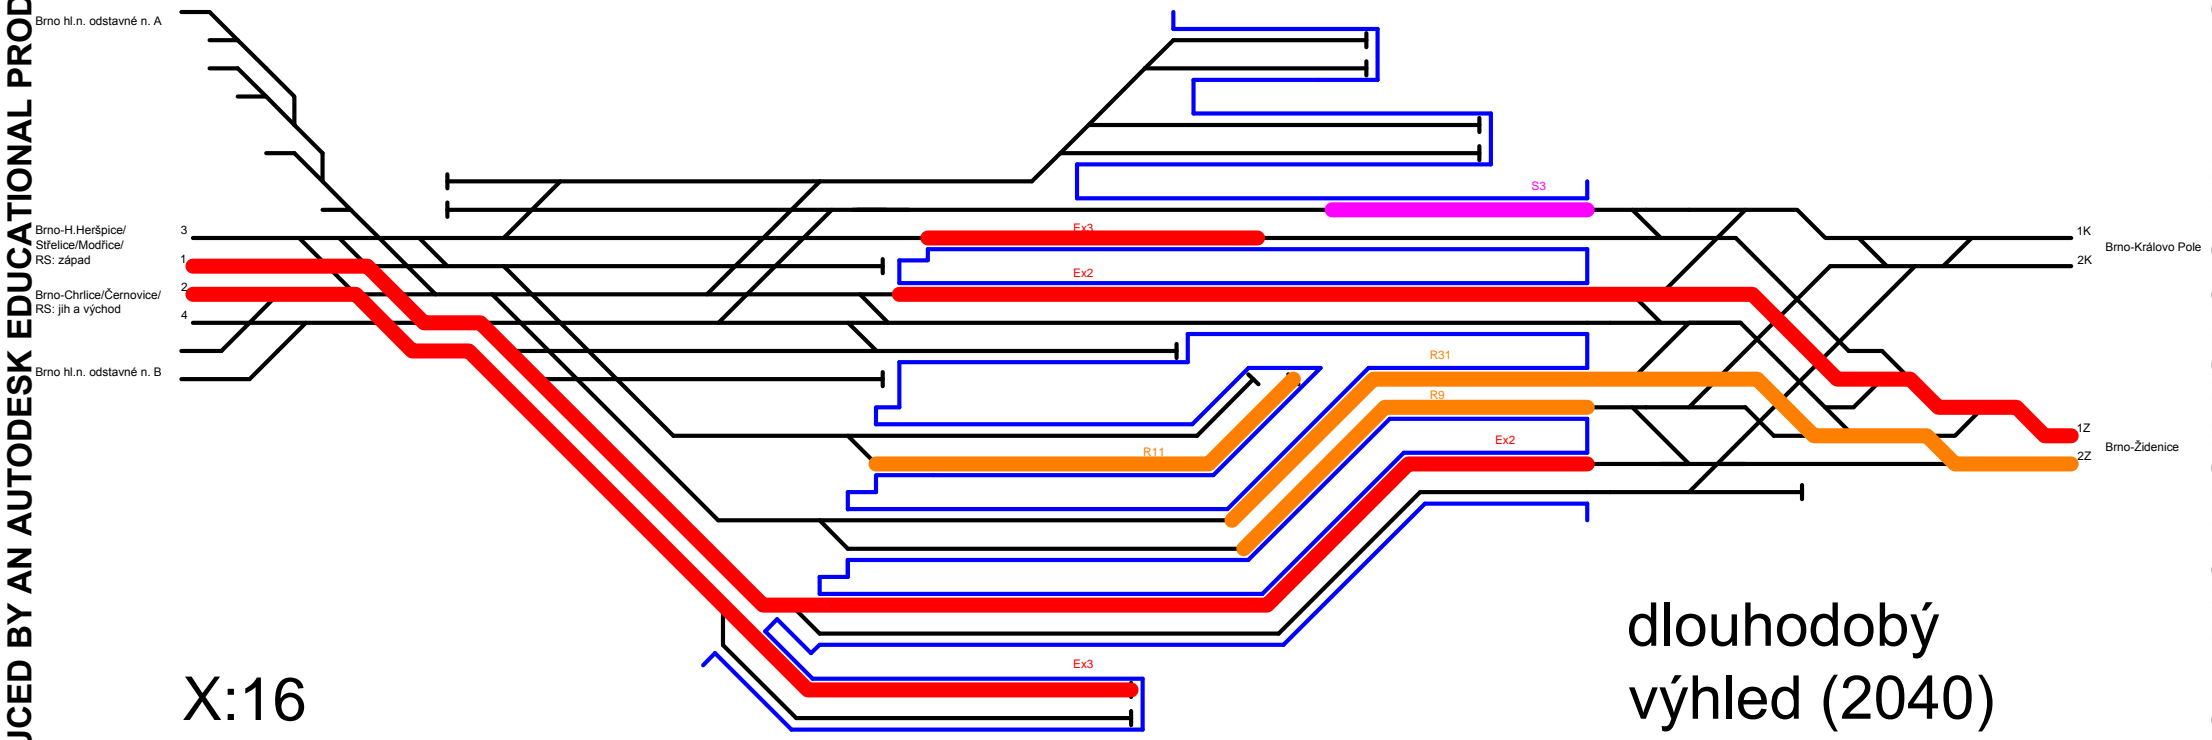

DIPLOMOVÁ PRÁCE
žst. Brno hl. n.
kapacitní posouzení
dlouhodobý výhled (2040)

	ČESKÉ VYSOKÉ UČENÍ TECHNICKÉ V PRAZE Fakulta dopravní	
DIPLOMOVÁ PRÁCE žst. Brno hl. n. kapacitní posouzení dlouhodobý výhled (2040)	diplomant akademický rok	Bc. Martin Koudelka 2014 / 2015
	měřítko č. přílohy	- 3.2

dlouhodobý výhled (2040)

X:12

dlouhodobý
výhled (2040)

dlouhodobý
výhled (2040)

X:18

X:21

dlouhodobý
výhled (2040)

X:23

dlouhodobý
výhled (2040)

X:25

dlouhodobý
výhled (2040)

X:27

dlouhodobý
výhled (2040)

X:28

dlouhodobý
výhled (2040)

X:29