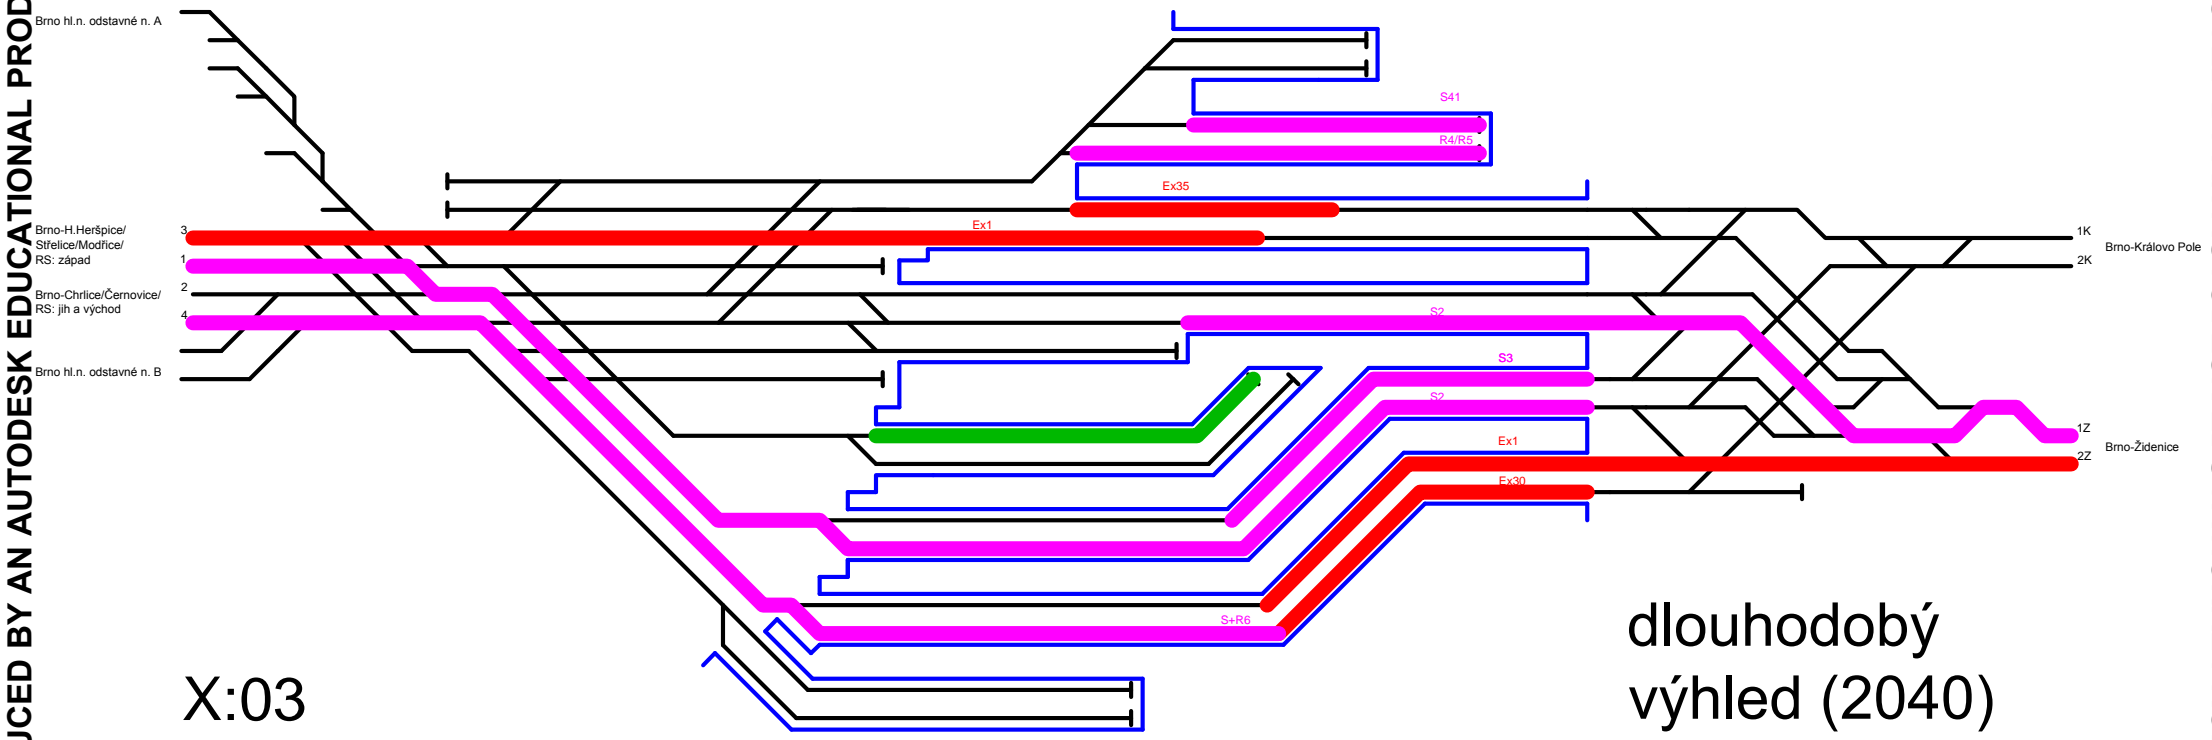

DIPLOMOVÁ PRÁCE
žst. Brno hl. n.
kapacitní posouzení
dlouhodobý výhled (2040)

	ČESKÉ VYSOKÉ UČENÍ TECHNICKÉ V PRAZE Fakulta dopravní	
DIPLOMOVÁ PRÁCE žst. Brno hl. n. kapacitní posouzení dlouhodobý výhled (2040)	diplomant akademický rok	Bc. Martin Koudelka 2014 / 2015
	měřítko č. přílohy	- 3.2

X:01

dlouhodobý
výhled (2040)

X:02

dlouhodobý
výhled (2040)

X:08

dlouhodobý
výhled (2040)

dlouhodobý
výhled (2040)

X:11

dlouhodobý výhled (2040)

X:12

dlouhodobý
výhled (2040)

dlouhodobý
výhled (2040)

X:18

X:21

dlouhodobý
výhled (2040)

X:23