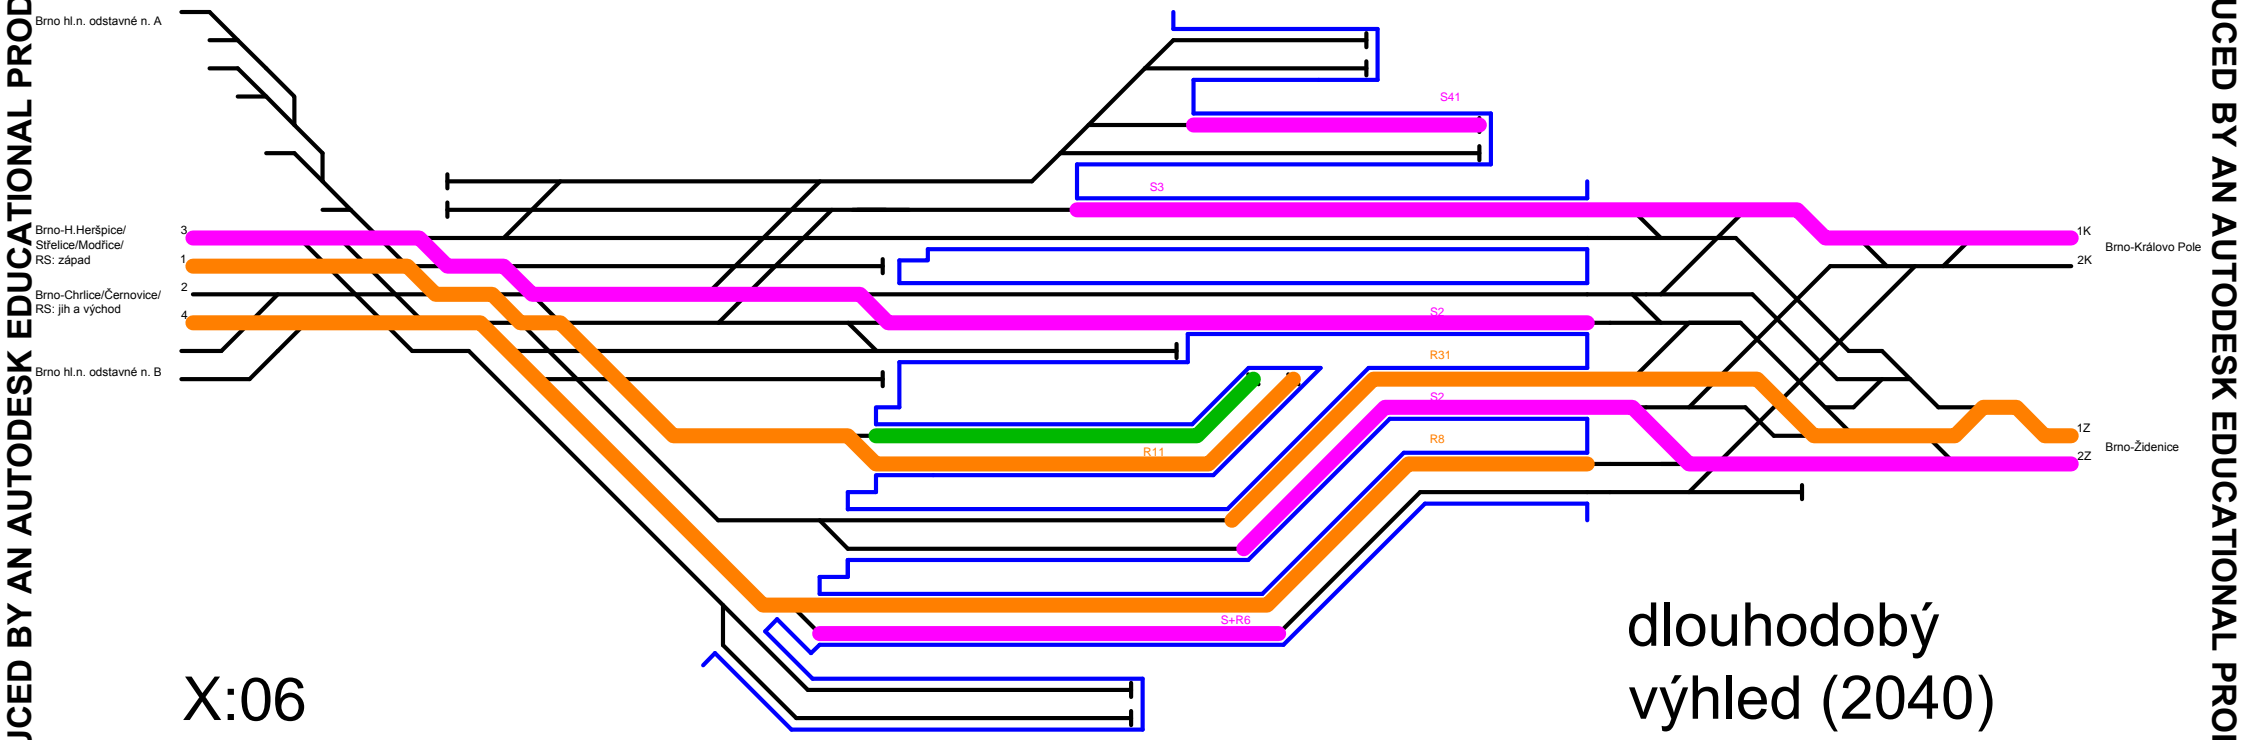

DIPLOMOVÁ PRÁCE
žst. Brno hl. n.
kapacitní posouzení
dlouhodobý výhled (2040)

	ČESKÉ VYSOKÉ UČENÍ TECHNICKÉ V PRAZE Fakulta dopravní	
DIPLOMOVÁ PRÁCE žst. Brno hl. n. kapacitní posouzení dlouhodobý výhled (2040)	diplomant akademický rok	Bc. Martin Koudelka 2014 / 2015
	měřítko č. přílohy	- 3.2

X:01

dlouhodobý
výhled (2040)

X:02

dlouhodobý
výhled (2040)

X:08

dlouhodobý
výhled (2040)

dlouhodobý
výhled (2040)

X:11

dlouhodobý výhled (2040)

X:12

dlouhodobý
výhled (2040)

dlouhodobý
výhled (2040)

X:18

X:21

dlouhodobý
výhled (2040)

X:23