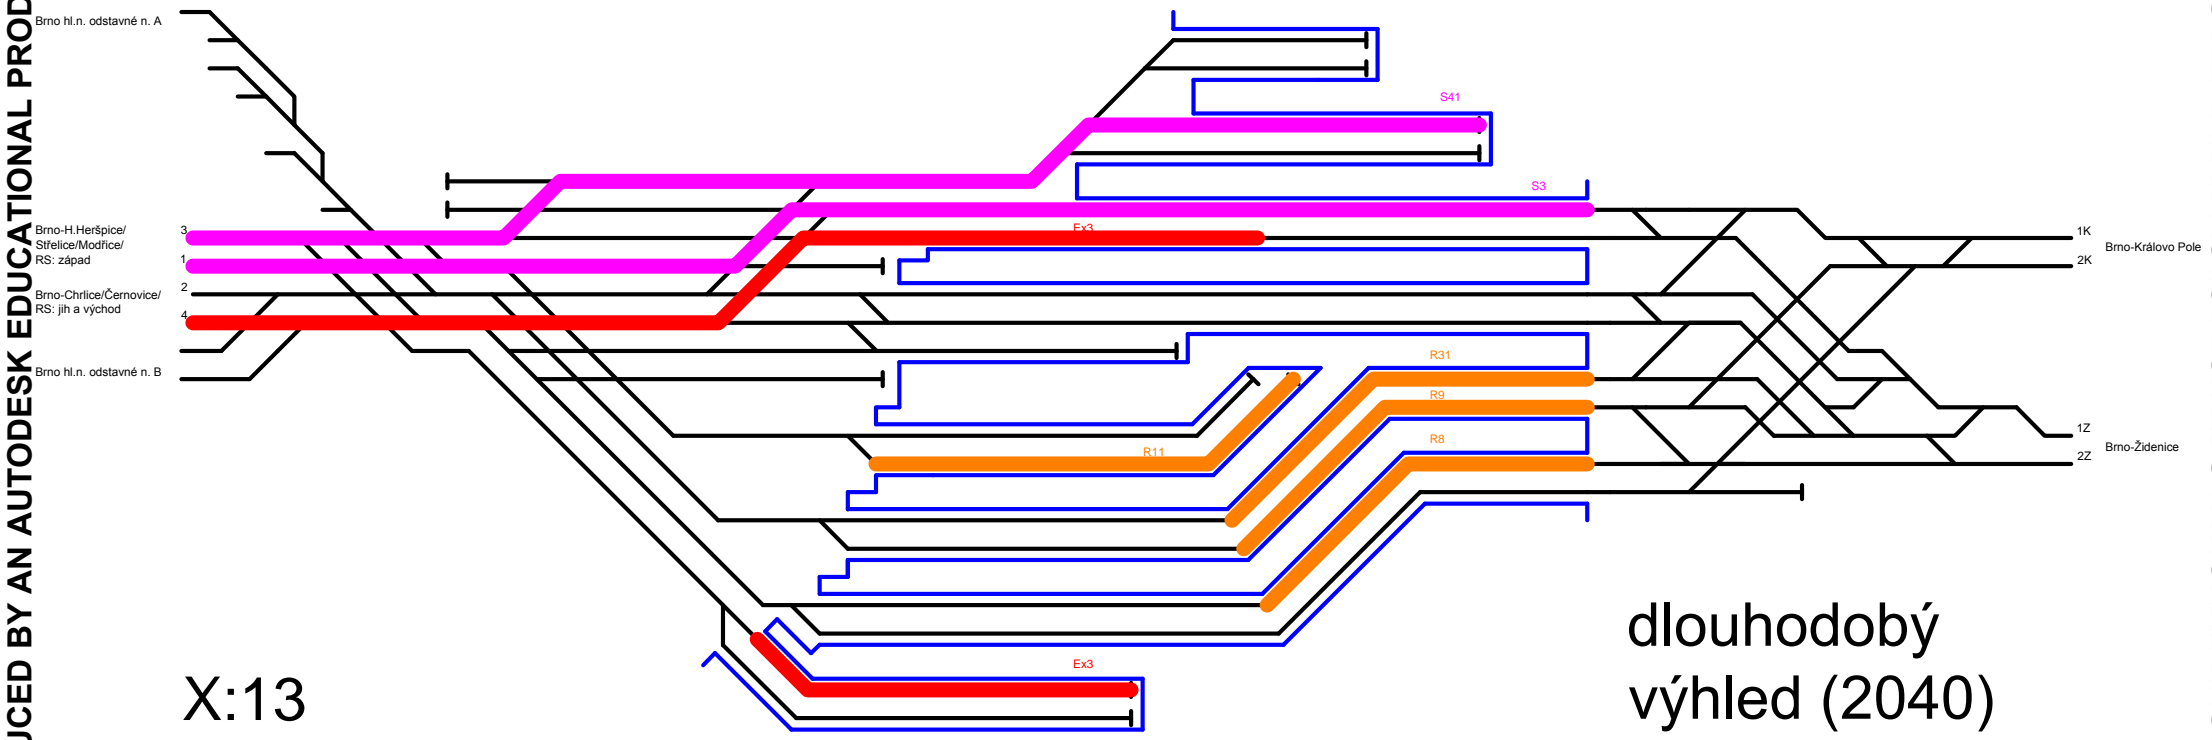

DIPLOMOVÁ PRÁCE
žst. Brno hl. n.
kapacitní posouzení
dlouhodobý výhled (2040)

	ČESKÉ VYSOKÉ UČENÍ TECHNICKÉ V PRAZE Fakulta dopravní	
DIPLOMOVÁ PRÁCE žst. Brno hl. n. kapacitní posouzení dlouhodobý výhled (2040)	diplomant akademický rok	Bc. Martin Koudelka 2014 / 2015
	měřítko č. přílohy	- 3.2

X:01

dlouhodobý
výhled (2040)

X:02

dlouhodobý
výhled (2040)

X:08

dlouhodobý
výhled (2040)

dlouhodobý
výhled (2040)

X:11

dlouhodobý výhled (2040)

X:12

dlouhodobý
výhled (2040)

dlouhodobý
výhled (2040)

X:18

X:21

dlouhodobý
výhled (2040)

X:23