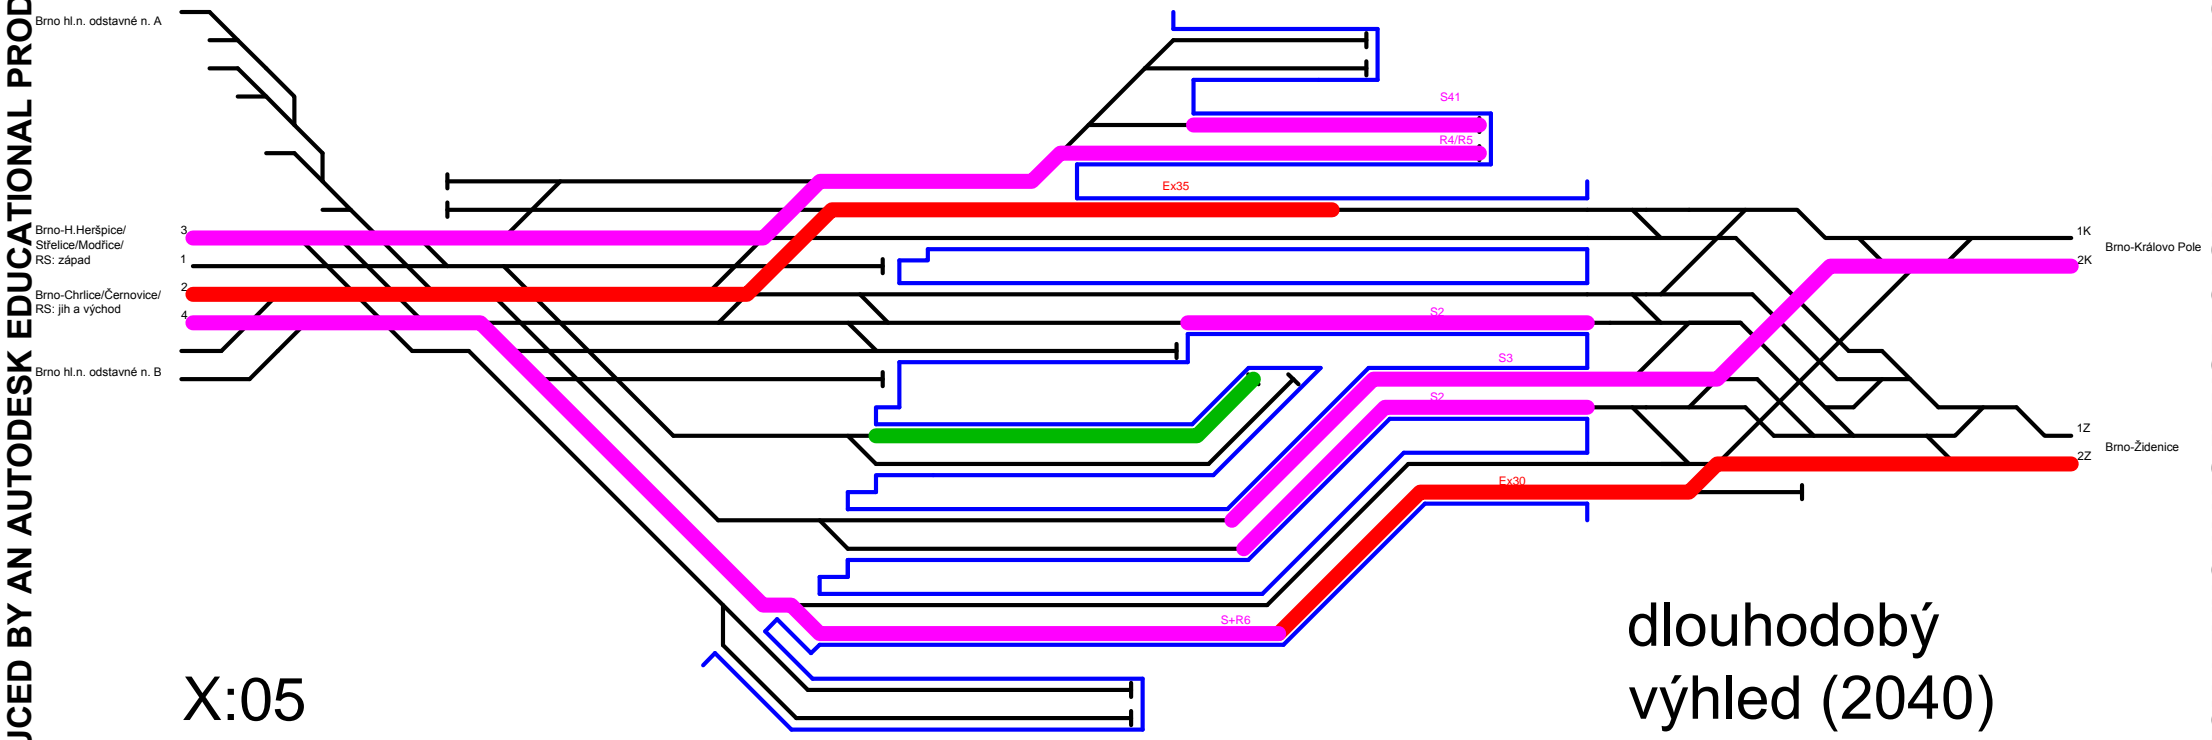

DIPLOMOVÁ PRÁCE
žst. Brno hl. n.
kapacitní posouzení
dlouhodobý výhled (2040)

	ČESKÉ VYSOKÉ UČENÍ TECHNICKÉ V PRAZE Fakulta dopravní	
DIPLOMOVÁ PRÁCE žst. Brno hl. n. kapacitní posouzení dlouhodobý výhled (2040)	diplomant akademický rok	Bc. Martin Koudelka 2014 / 2015
	měřítko č. přílohy	- 3.2

X:01

dlouhodobý
výhled (2040)

X:02

dlouhodobý
výhled (2040)

X:08

dlouhodobý
výhled (2040)

dlouhodobý
výhled (2040)

X:11

dlouhodobý výhled (2040)

X:12

dlouhodobý
výhled (2040)

dlouhodobý
výhled (2040)

X:18

X:21

dlouhodobý
výhled (2040)

X:23