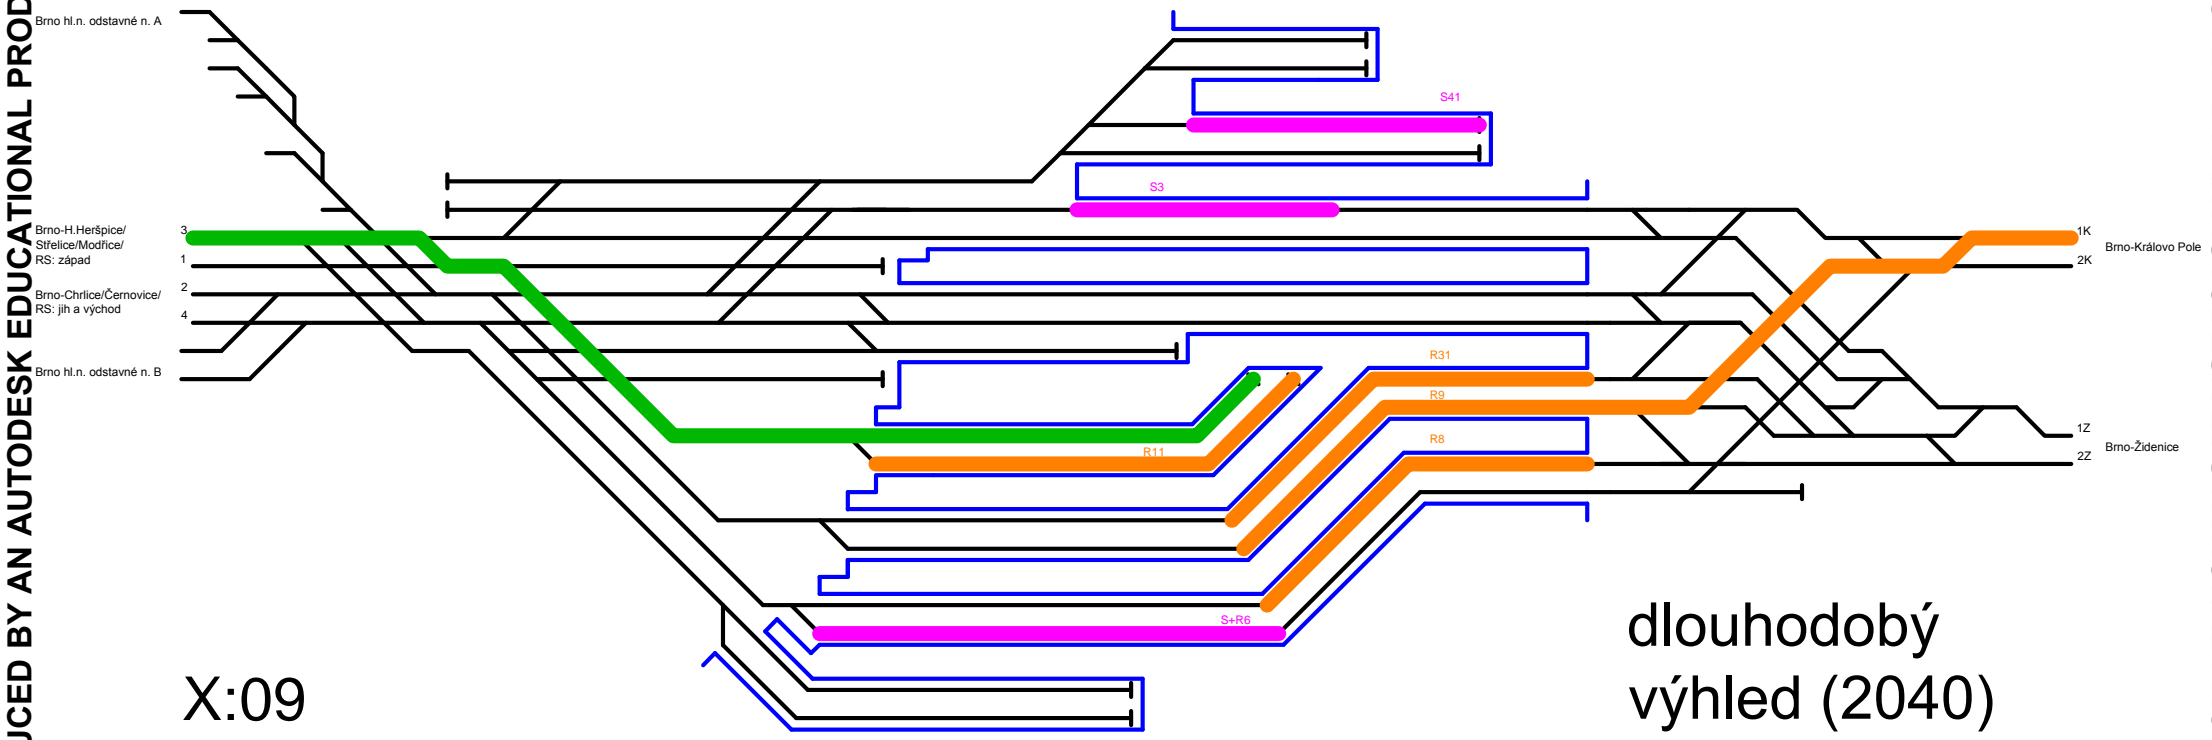

DIPLOMOVÁ PRÁCE
žst. Brno hl. n.
kapacitní posouzení
dlouhodobý výhled (2040)

	ČESKÉ VYSOKÉ UČENÍ TECHNICKÉ V PRAZE Fakulta dopravní	
DIPLOMOVÁ PRÁCE žst. Brno hl. n. kapacitní posouzení dlouhodobý výhled (2040)	diplomant akademický rok	Bc. Martin Koudelka 2014 / 2015
	měřítko č. přílohy	- 3.2

X:01

dlouhodobý
výhled (2040)

X:02

dlouhodobý
výhled (2040)

X:08

dlouhodobý
výhled (2040)

dlouhodobý
výhled (2040)

X:11

dlouhodobý výhled (2040)

X:12

dlouhodobý
výhled (2040)

dlouhodobý
výhled (2040)

X:18

X:21

dlouhodobý
výhled (2040)

X:23