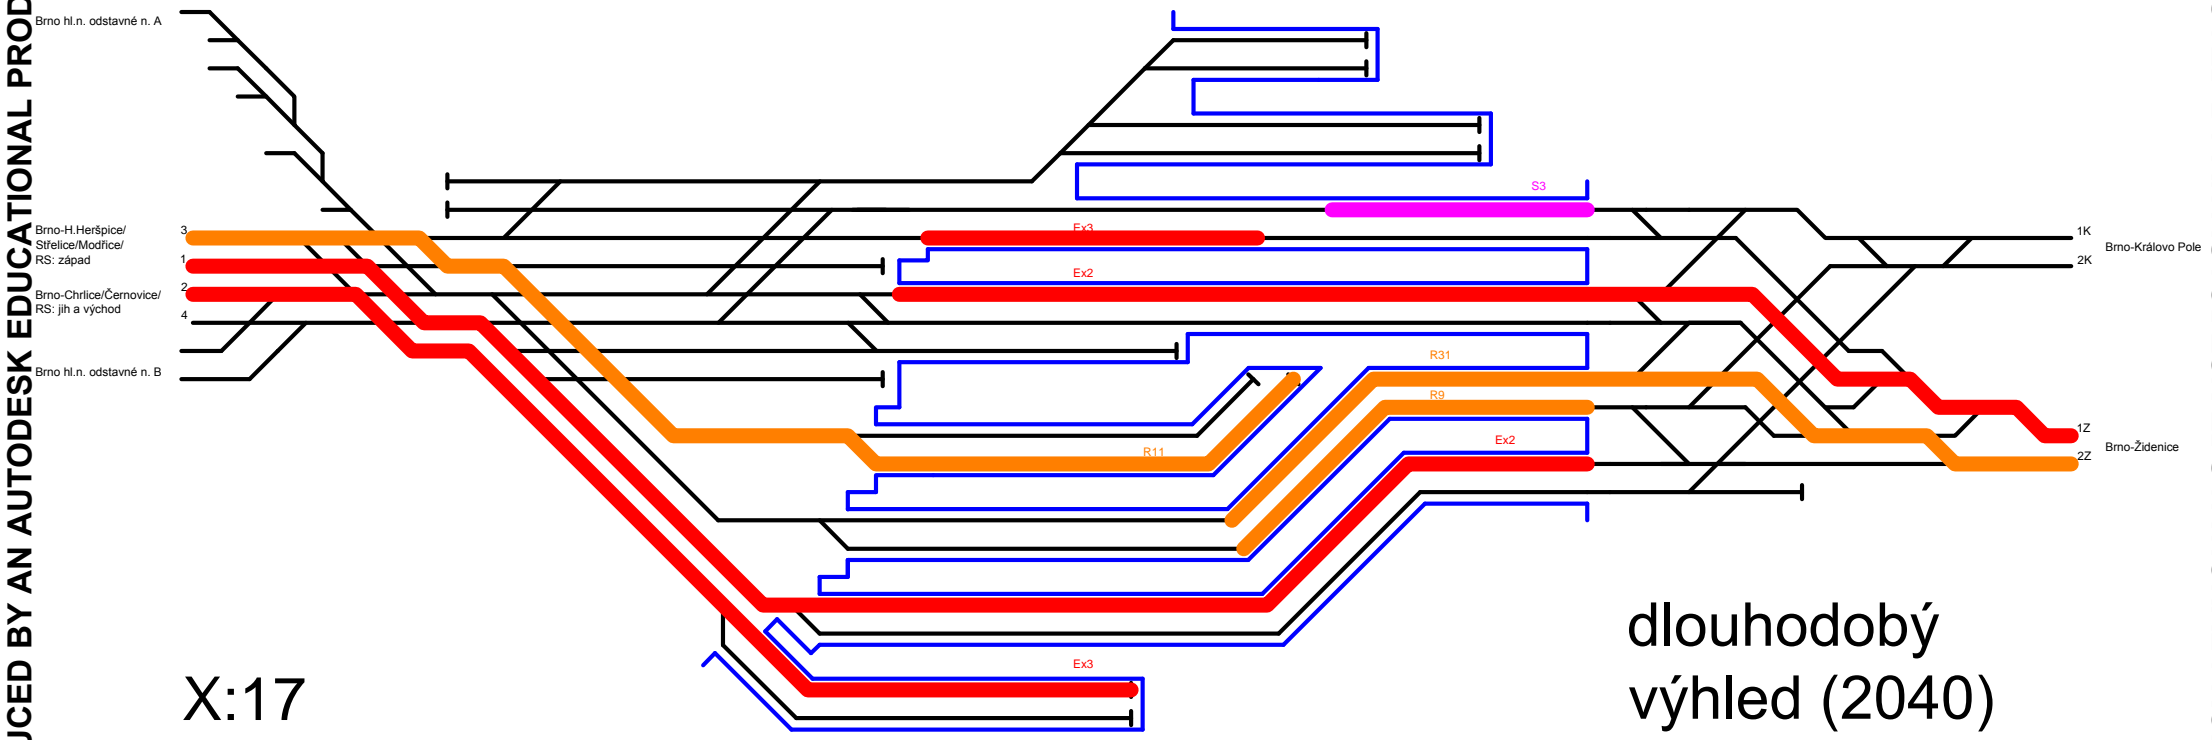

DIPLOMOVÁ PRÁCE
žst. Brno hl. n.
kapacitní posouzení
dlouhodobý výhled (2040)

	ČESKÉ VYSOKÉ UČENÍ TECHNICKÉ V PRAZE Fakulta dopravní	
DIPLOMOVÁ PRÁCE žst. Brno hl. n. kapacitní posouzení dlouhodobý výhled (2040)	diplomant akademický rok	Bc. Martin Koudelka 2014 / 2015
	měřítko č. přílohy	- 3.2

dlouhodobý výhled (2040)

X:12

dlouhodobý
výhled (2040)

dlouhodobý
výhled (2040)

X:18

X:21

dlouhodobý
výhled (2040)

X:23