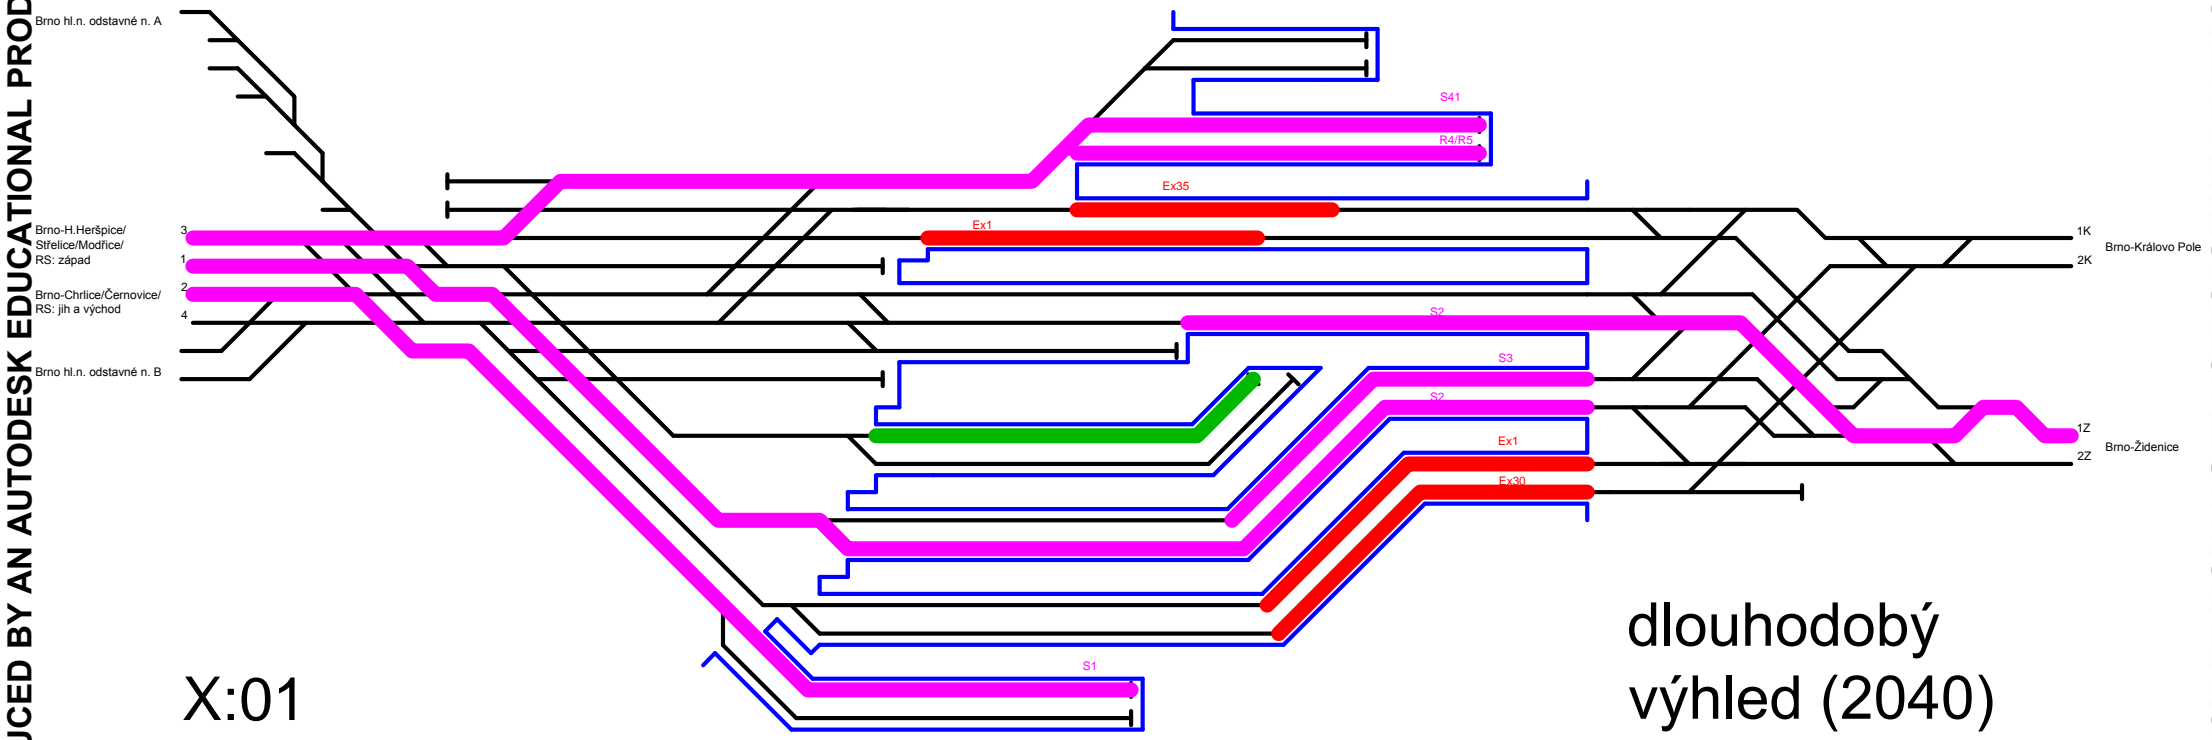

DIPLOMOVÁ PRÁCE
žst. Brno hl. n.
kapacitní posouzení
dlouhodobý výhled (2040)

	ČESKÉ VYSOKÉ UČENÍ TECHNICKÉ V PRAZE Fakulta dopravní	
DIPLOMOVÁ PRÁCE žst. Brno hl. n. kapacitní posouzení dlouhodobý výhled (2040)	diplomant akademický rok	Bc. Martin Koudelka 2014 / 2015
	měřítko č. přílohy	- 3.2

X:01

dlouhodobý
výhled (2040)

X:02

dlouhodobý
výhled (2040)

X:08

dlouhodobý
výhled (2040)

dlouhodobý
výhled (2040)

X:11

dlouhodobý výhled (2040)

X:12

dlouhodobý
výhled (2040)

dlouhodobý
výhled (2040)

X:18

X:21

dlouhodobý
výhled (2040)

X:23