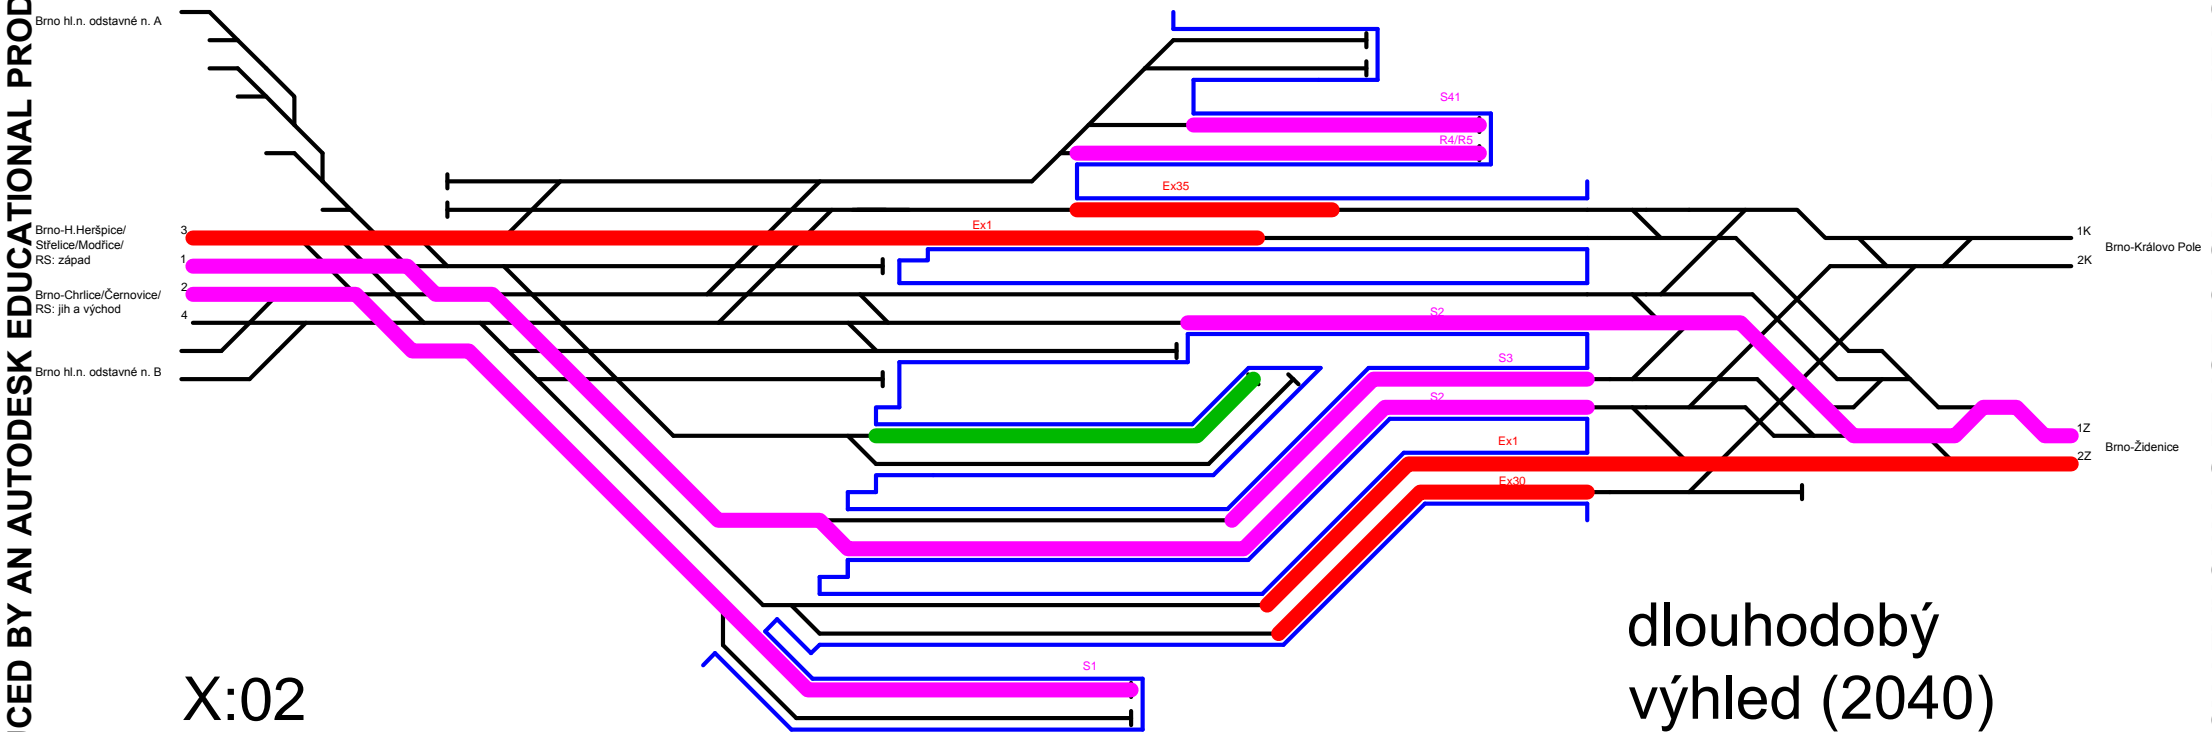

DIPLOMOVÁ PRÁCE
žst. Brno hl. n.
kapacitní posouzení
dlouhodobý výhled (2040)

	ČESKÉ VYSOKÉ UČENÍ TECHNICKÉ V PRAZE Fakulta dopravní	
DIPLOMOVÁ PRÁCE žst. Brno hl. n. kapacitní posouzení dlouhodobý výhled (2040)	diplomant akademický rok	Bc. Martin Koudelka 2014 / 2015
	měřítko č. přílohy	- 3.2

X:01

dlouhodobý
výhled (2040)

X:02

dlouhodobý
výhled (2040)

X:08

dlouhodobý
výhled (2040)

dlouhodobý
výhled (2040)

X:11

dlouhodobý výhled (2040)

X:12

dlouhodobý
výhled (2040)

dlouhodobý
výhled (2040)

X:18

X:21

dlouhodobý
výhled (2040)

X:23