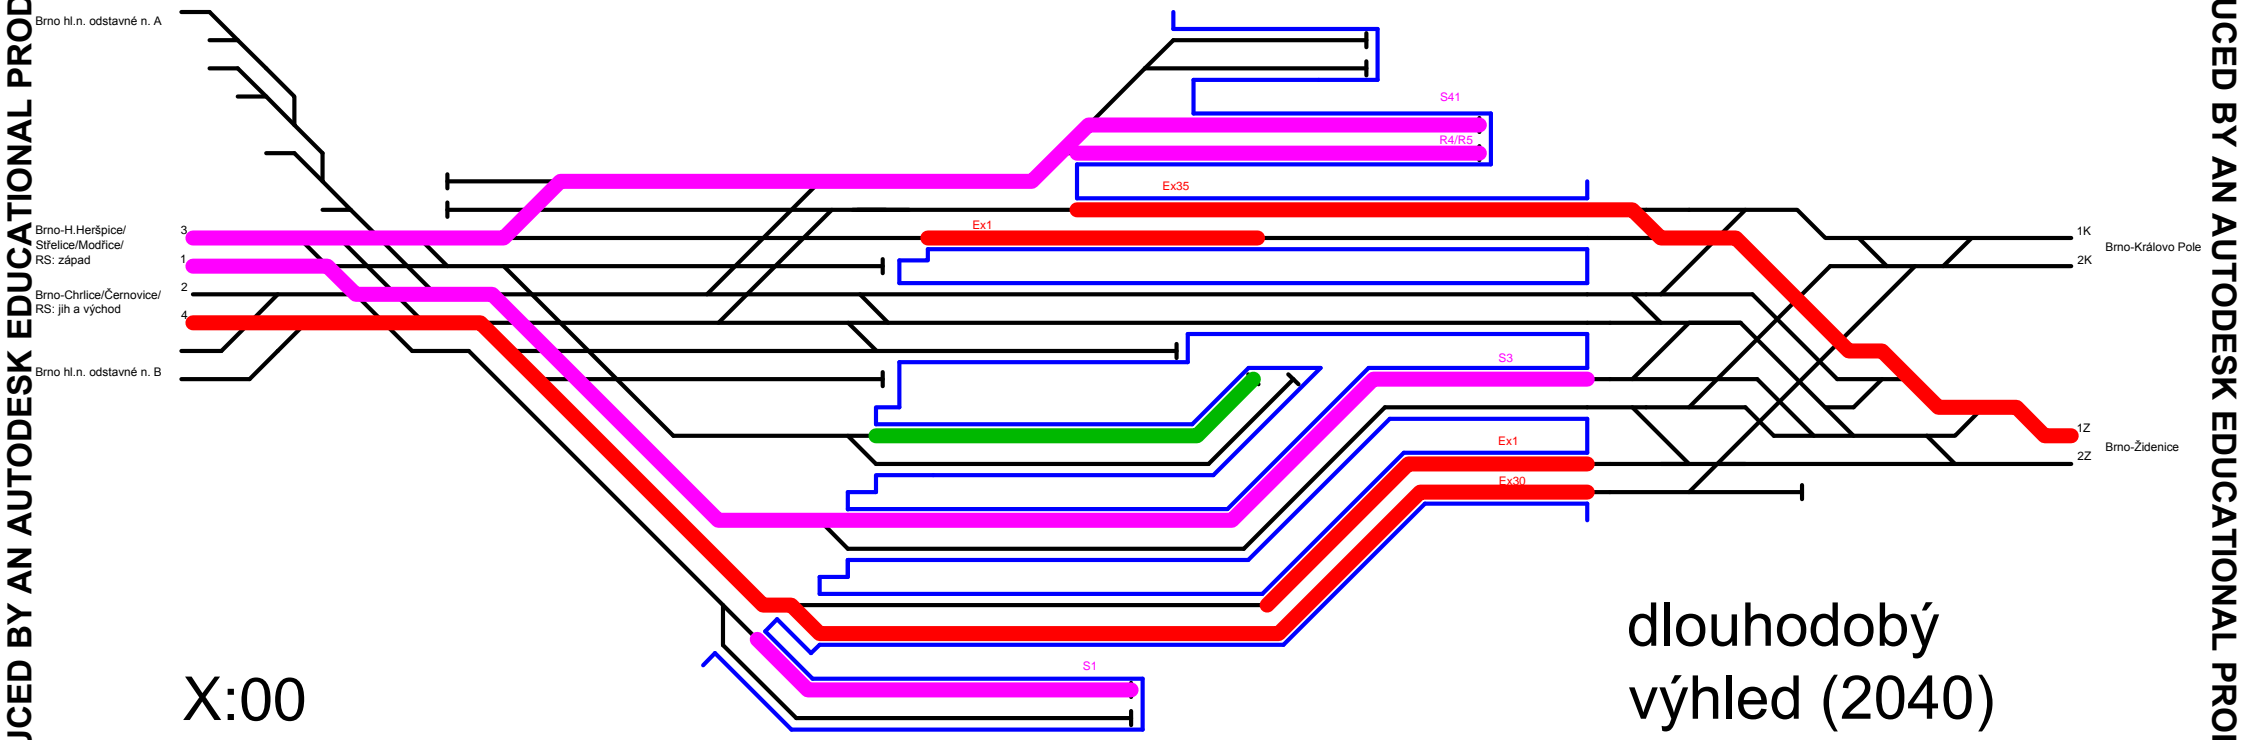

DIPLOMOVÁ PRÁCE
žst. Brno hl. n.
kapacitní posouzení
dlouhodobý výhled (2040)

	ČESKÉ VYSOKÉ UČENÍ TECHNICKÉ V PRAZE Fakulta dopravní	
DIPLOMOVÁ PRÁCE žst. Brno hl. n. kapacitní posouzení dlouhodobý výhled (2040)	diplomant akademický rok	Bc. Martin Koudelka 2014 / 2015
	měřítko č. přílohy	- 3.2

X:01

dlouhodobý
výhled (2040)

X:02

dlouhodobý
výhled (2040)

X:08

dlouhodobý
výhled (2040)

dlouhodobý
výhled (2040)

X:11

dlouhodobý výhled (2040)

X:12

dlouhodobý
výhled (2040)

dlouhodobý
výhled (2040)

X:18

X:21

dlouhodobý
výhled (2040)

X:23