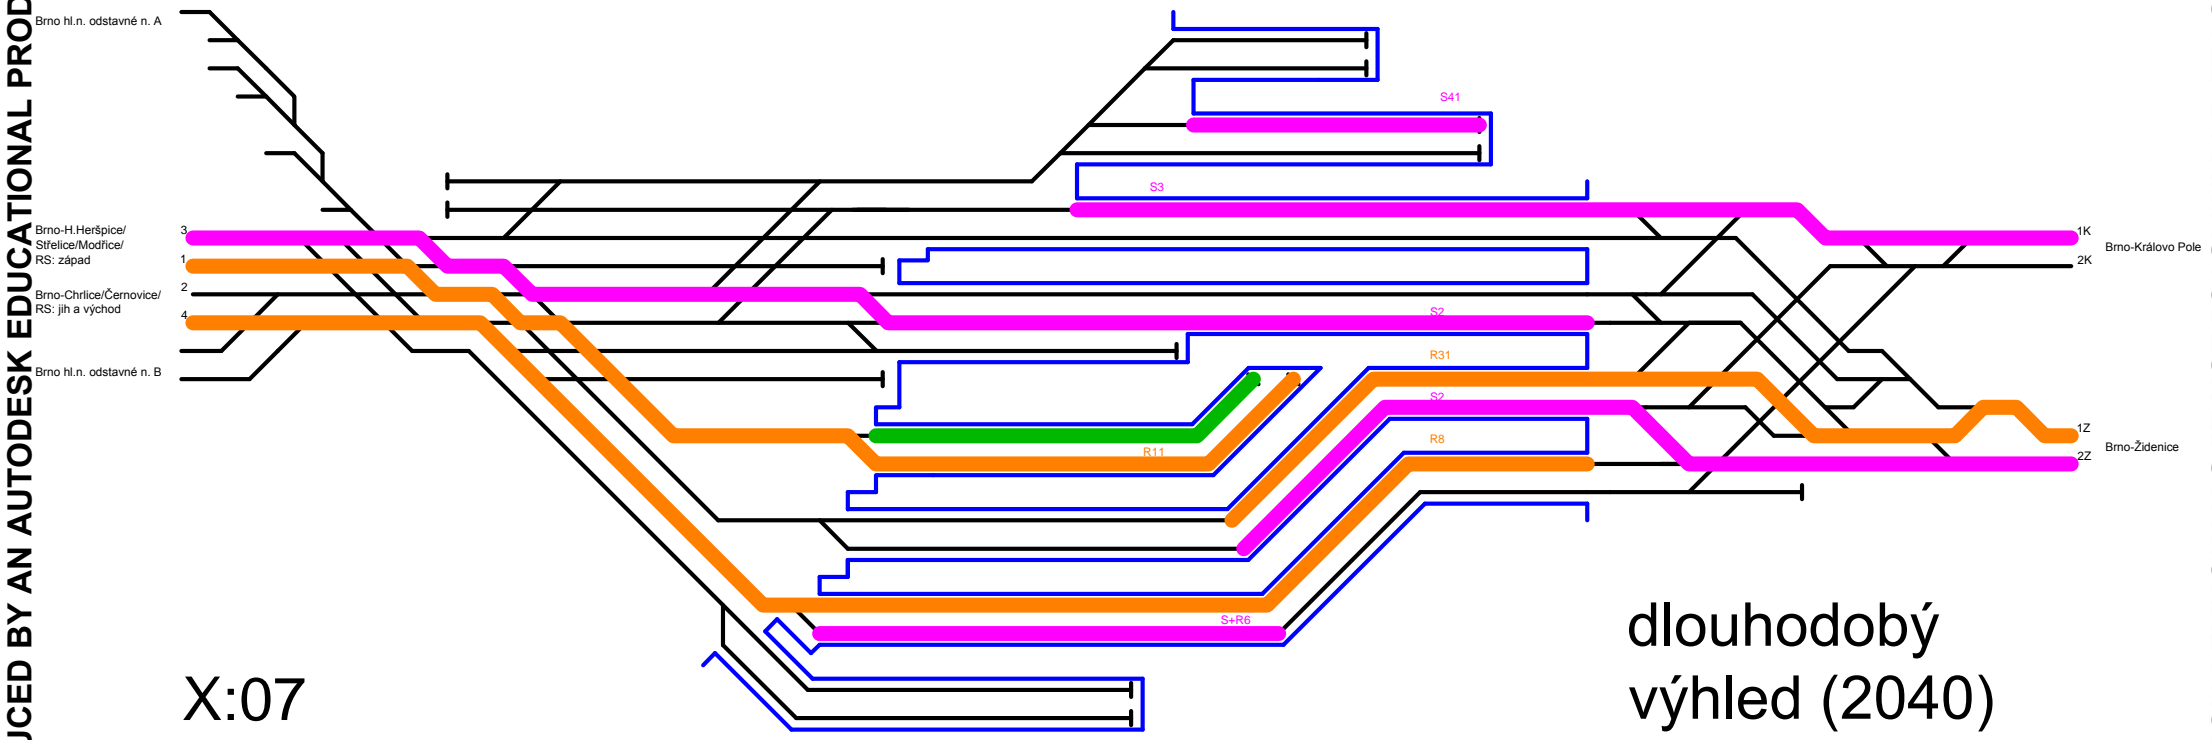

DIPLOMOVÁ PRÁCE
žst. Brno hl. n.
kapacitní posouzení
dlouhodobý výhled (2040)

	ČESKÉ VYSOKÉ UČENÍ TECHNICKÉ V PRAZE Fakulta dopravní	
DIPLOMOVÁ PRÁCE žst. Brno hl. n. kapacitní posouzení dlouhodobý výhled (2040)	diplomant akademický rok	Bc. Martin Koudelka 2014 / 2015
	měřítko č. přílohy	- 3.2

X:01

dlouhodobý
výhled (2040)

X:02

dlouhodobý
výhled (2040)

X:08

dlouhodobý
výhled (2040)

dlouhodobý
výhled (2040)

X:11

dlouhodobý výhled (2040)

X:12

dlouhodobý
výhled (2040)

dlouhodobý
výhled (2040)

X:18

X:21

dlouhodobý
výhled (2040)

X:23