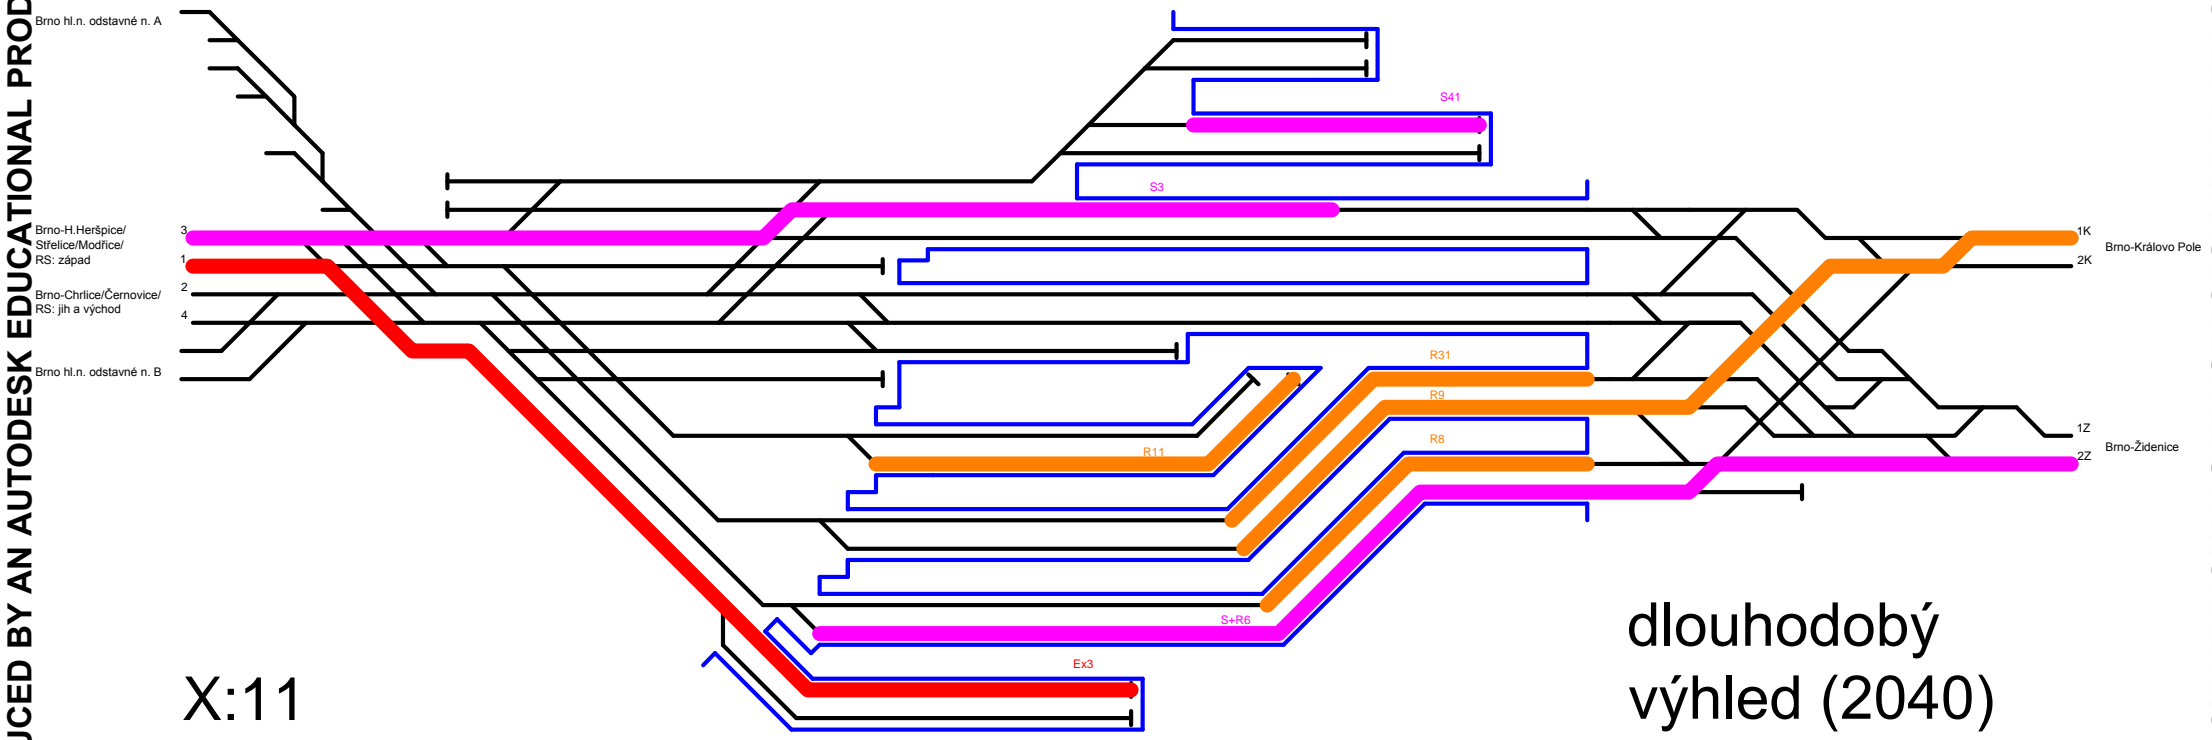

DIPLOMOVÁ PRÁCE
žst. Brno hl. n.
kapacitní posouzení
dlouhodobý výhled (2040)

	ČESKÉ VYSOKÉ UČENÍ TECHNICKÉ V PRAZE Fakulta dopravní	
DIPLOMOVÁ PRÁCE žst. Brno hl. n. kapacitní posouzení dlouhodobý výhled (2040)	diplomant akademický rok	Bc. Martin Koudelka 2014 / 2015
	měřítko č. přílohy	- 3.2

X:01

dlouhodobý
výhled (2040)

X:02

dlouhodobý
výhled (2040)

X:08

dlouhodobý
výhled (2040)

dlouhodobý
výhled (2040)

X:11

dlouhodobý výhled (2040)

X:12

dlouhodobý
výhled (2040)

dlouhodobý
výhled (2040)

X:18

X:21

dlouhodobý
výhled (2040)

X:23