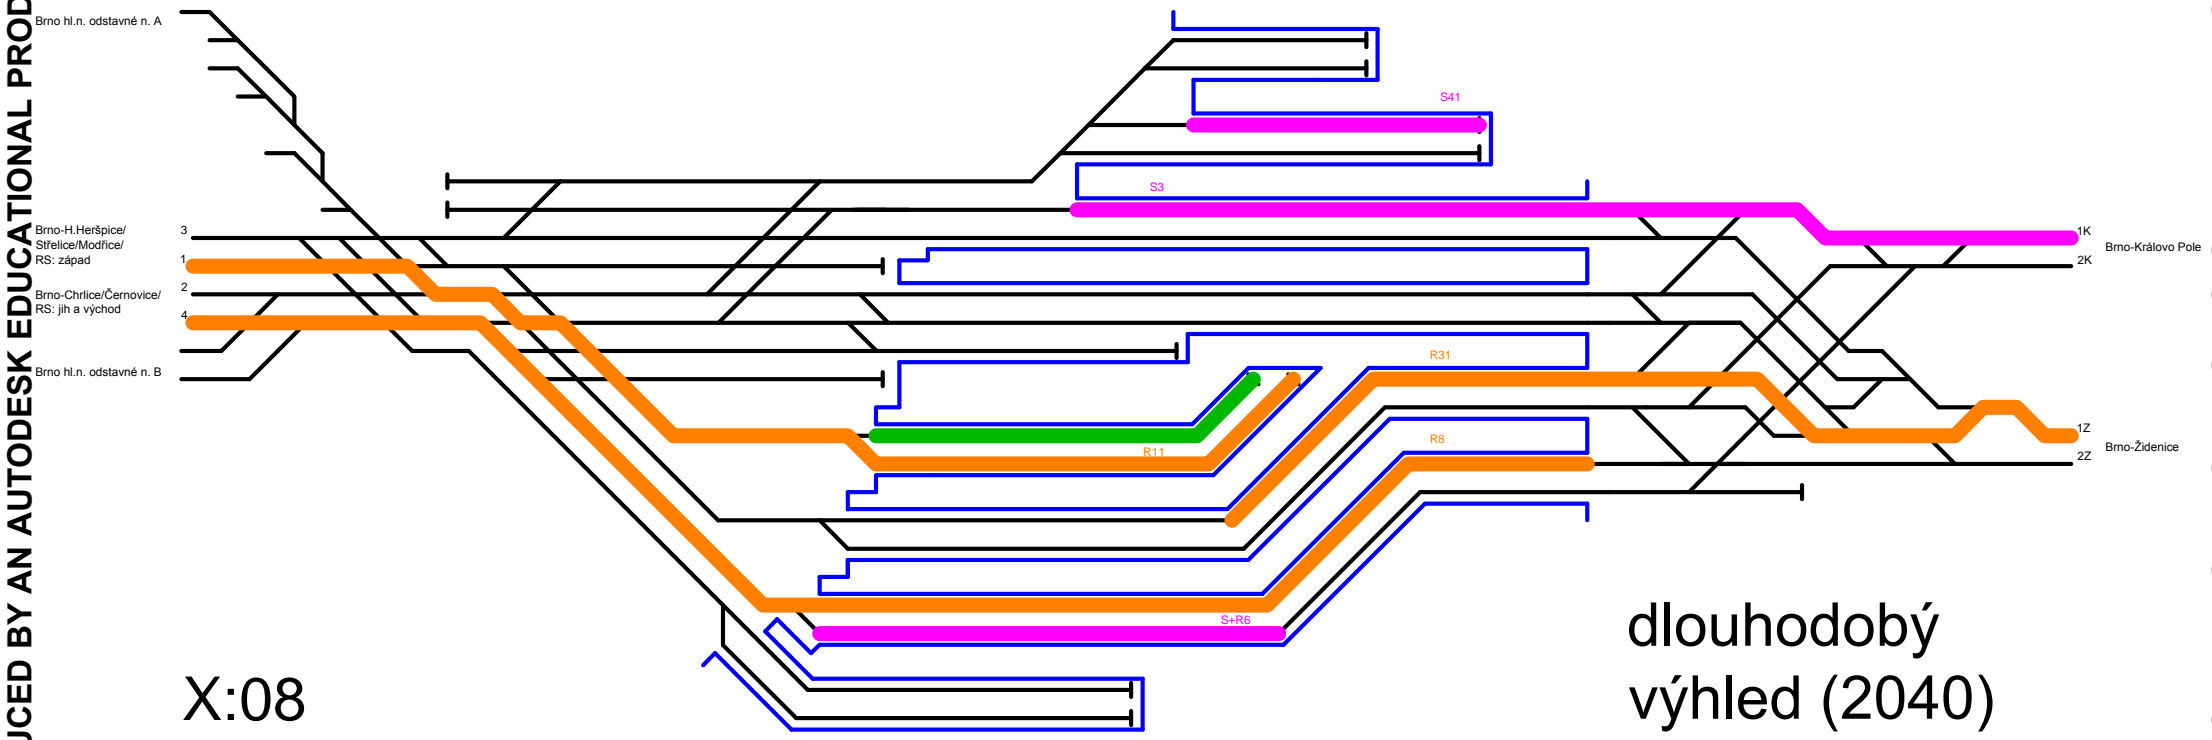

DIPLOMOVÁ PRÁCE
žst. Brno hl. n.
kapacitní posouzení
dlouhodobý výhled (2040)

	ČESKÉ VYSOKÉ UČENÍ TECHNICKÉ V PRAZE Fakulta dopravní	
DIPLOMOVÁ PRÁCE žst. Brno hl. n. kapacitní posouzení dlouhodobý výhled (2040)	diplomant akademický rok	Bc. Martin Koudelka 2014 / 2015
	měřítko č. přílohy	- 3.2

X:01

dlouhodobý
výhled (2040)

X:02

dlouhodobý
výhled (2040)

X:08

dlouhodobý
výhled (2040)

dlouhodobý
výhled (2040)

X:11

dlouhodobý výhled (2040)

X:12

dlouhodobý
výhled (2040)

dlouhodobý
výhled (2040)

X:18

X:21

dlouhodobý
výhled (2040)

X:23