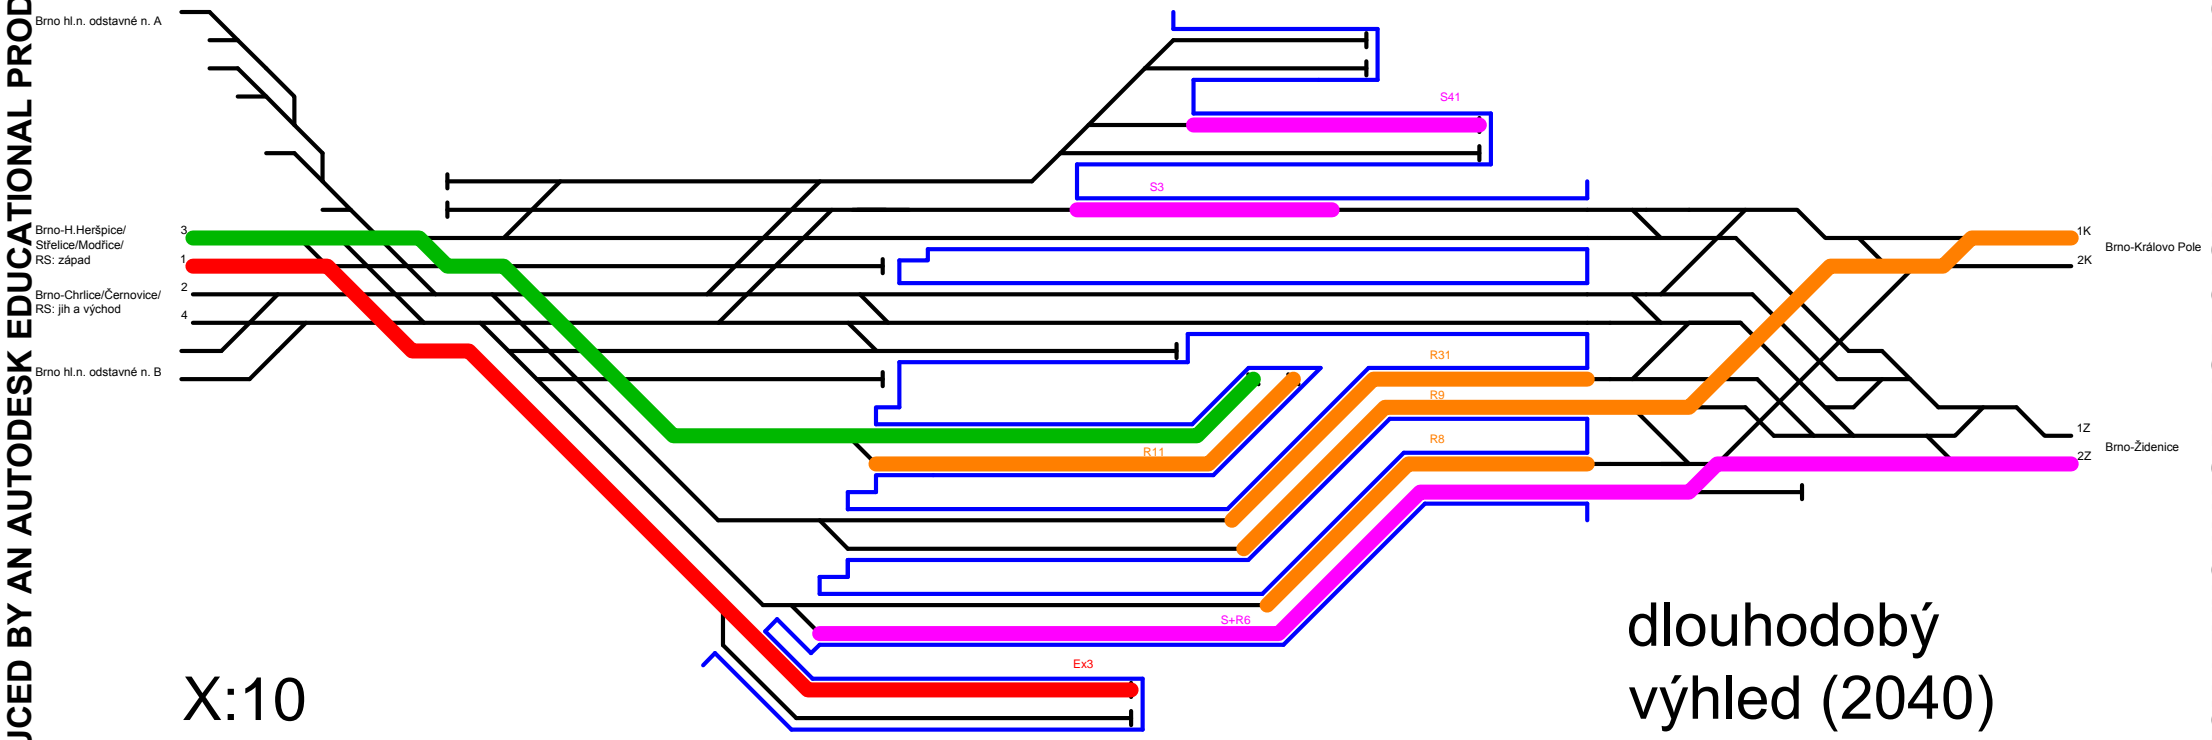

DIPLOMOVÁ PRÁCE
žst. Brno hl. n.
kapacitní posouzení
dlouhodobý výhled (2040)

	ČESKÉ VYSOKÉ UČENÍ TECHNICKÉ V PRAZE Fakulta dopravní	
DIPLOMOVÁ PRÁCE žst. Brno hl. n. kapacitní posouzení dlouhodobý výhled (2040)	diplomant akademický rok	Bc. Martin Koudelka 2014 / 2015
	měřítko č. přílohy	- 3.2

X:01

dlouhodobý
výhled (2040)

X:02

dlouhodobý
výhled (2040)

X:08

dlouhodobý
výhled (2040)

dlouhodobý
výhled (2040)

X:11

dlouhodobý výhled (2040)

X:12

dlouhodobý
výhled (2040)

dlouhodobý
výhled (2040)

X:18

X:21

dlouhodobý
výhled (2040)

X:23