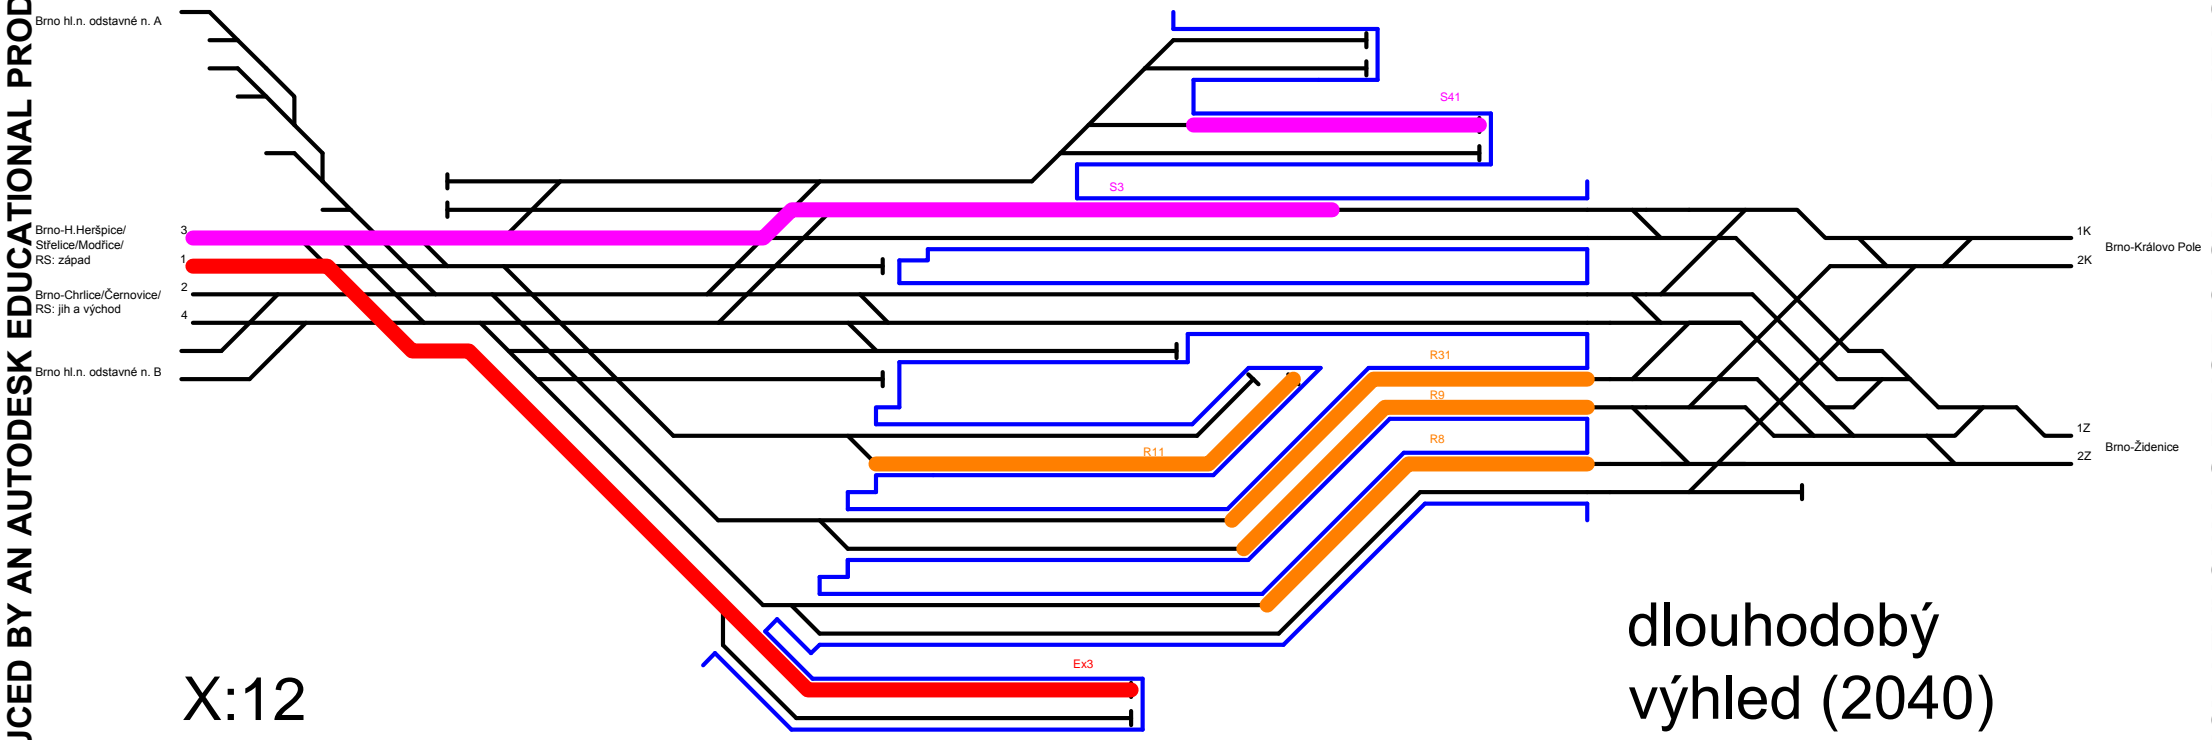

DIPLOMOVÁ PRÁCE
žst. Brno hl. n.
kapacitní posouzení
dlouhodobý výhled (2040)

	ČESKÉ VYSOKÉ UČENÍ TECHNICKÉ V PRAZE Fakulta dopravní	
DIPLOMOVÁ PRÁCE žst. Brno hl. n. kapacitní posouzení dlouhodobý výhled (2040)	diplomant akademický rok	Bc. Martin Koudelka 2014 / 2015
	měřítko č. přílohy	- 3.2

X:01

dlouhodobý
výhled (2040)

X:02

dlouhodobý
výhled (2040)

X:08

dlouhodobý
výhled (2040)

dlouhodobý
výhled (2040)

X:11

dlouhodobý výhled (2040)

X:12

dlouhodobý
výhled (2040)

dlouhodobý
výhled (2040)

X:18

X:21

dlouhodobý
výhled (2040)

X:23