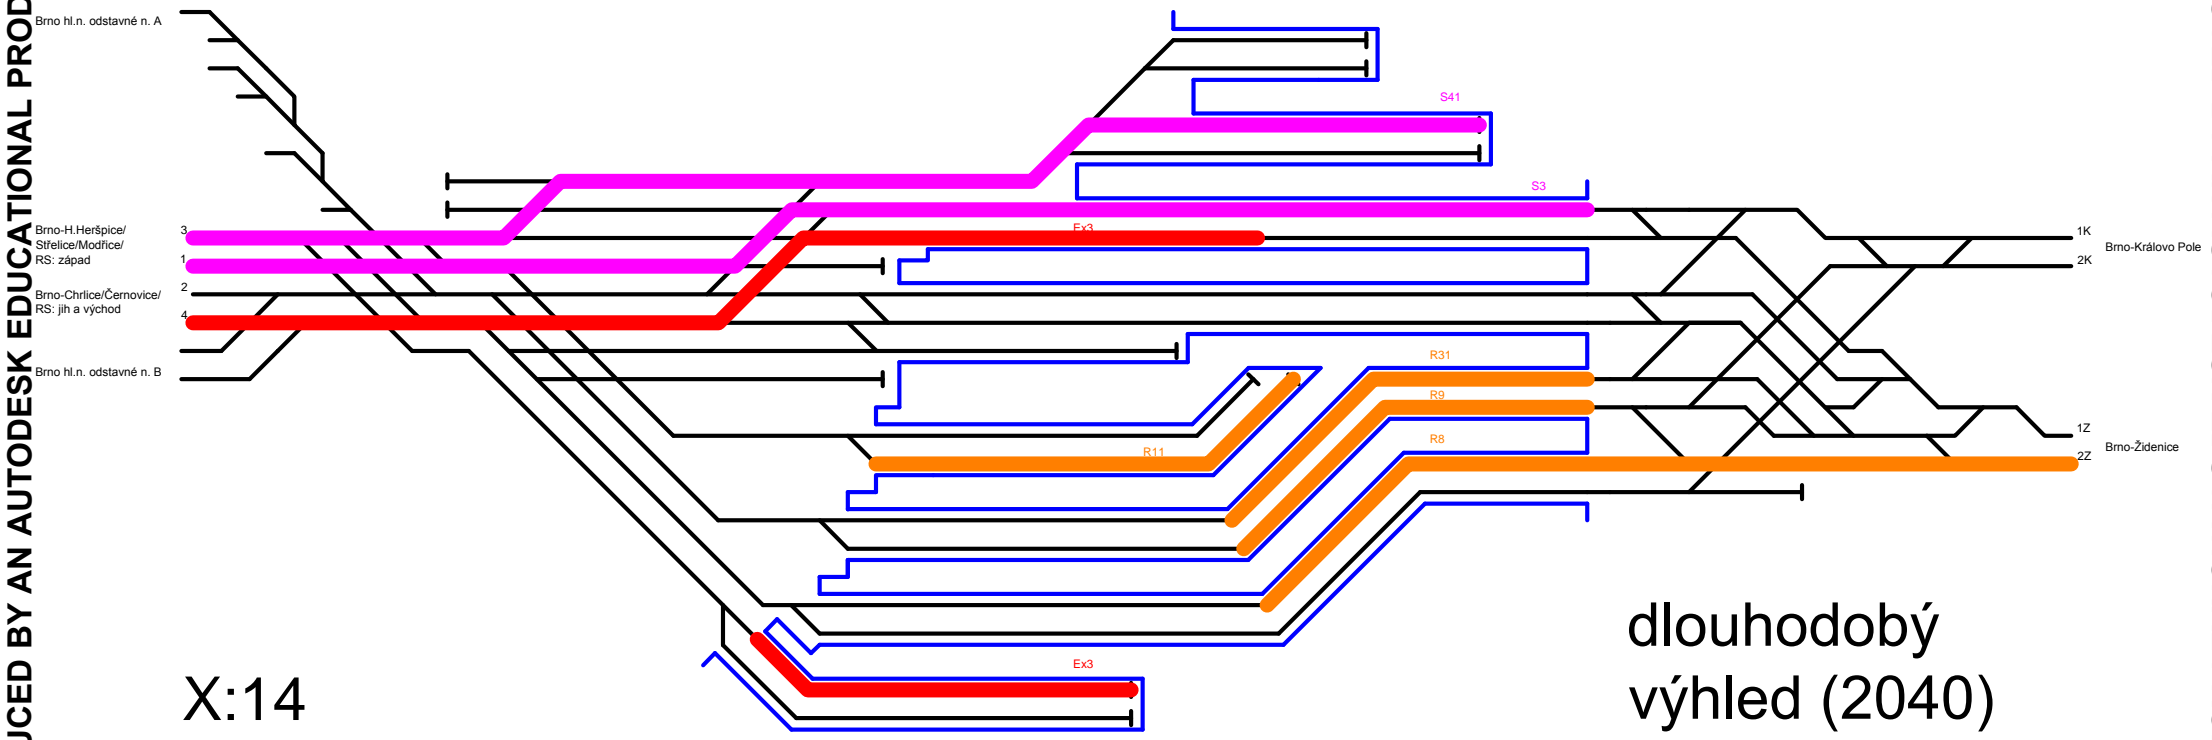

DIPLOMOVÁ PRÁCE
žst. Brno hl. n.
kapacitní posouzení
dlouhodobý výhled (2040)

	ČESKÉ VYSOKÉ UČENÍ TECHNICKÉ V PRAZE Fakulta dopravní	
DIPLOMOVÁ PRÁCE žst. Brno hl. n. kapacitní posouzení dlouhodobý výhled (2040)	diplomant akademický rok	Bc. Martin Koudelka 2014 / 2015
	měřítko č. přílohy	- 3.2

X:01

dlouhodobý
výhled (2040)

X:02

dlouhodobý
výhled (2040)

X:08

dlouhodobý
výhled (2040)

dlouhodobý
výhled (2040)

X:11

dlouhodobý výhled (2040)

X:12

dlouhodobý
výhled (2040)

dlouhodobý
výhled (2040)

X:18

X:21

dlouhodobý
výhled (2040)

X:23