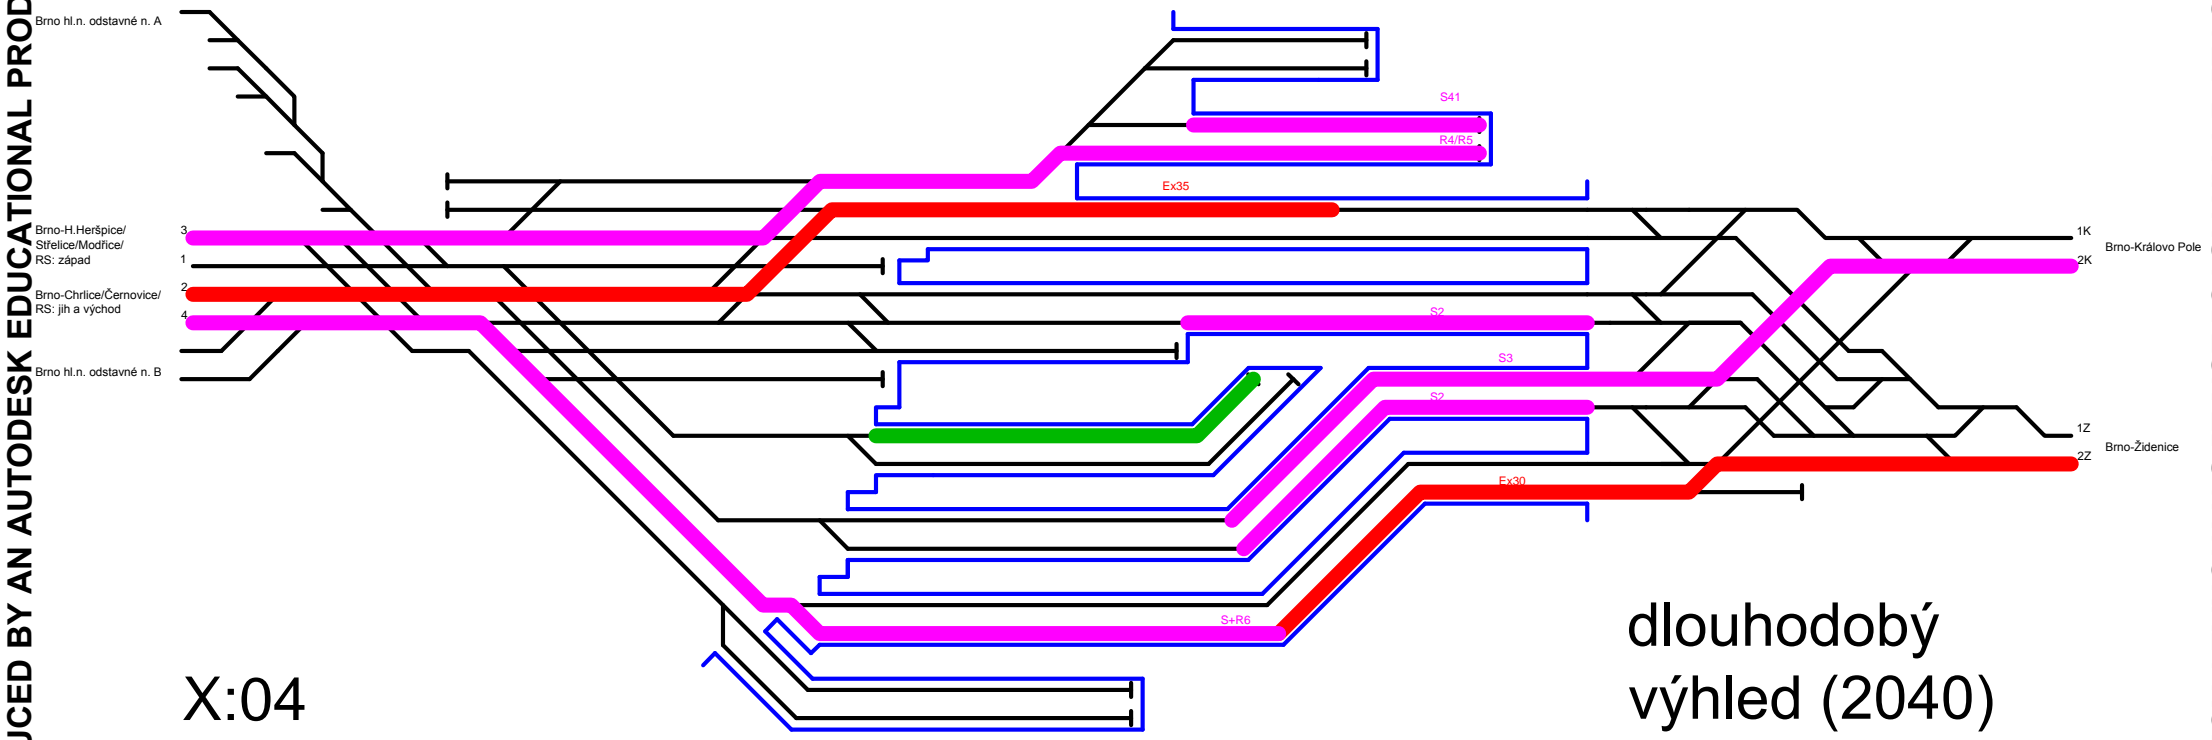

DIPLOMOVÁ PRÁCE
žst. Brno hl. n.
kapacitní posouzení
dlouhodobý výhled (2040)

	ČESKÉ VYSOKÉ UČENÍ TECHNICKÉ V PRAZE Fakulta dopravní	
DIPLOMOVÁ PRÁCE žst. Brno hl. n. kapacitní posouzení dlouhodobý výhled (2040)	diplomant akademický rok	Bc. Martin Koudelka 2014 / 2015
	měřítko č. přílohy	- 3.2

X:01

dlouhodobý
výhled (2040)

X:02

dlouhodobý
výhled (2040)

X:08

dlouhodobý
výhled (2040)

dlouhodobý
výhled (2040)

X:11

dlouhodobý výhled (2040)

X:12

dlouhodobý
výhled (2040)

dlouhodobý
výhled (2040)

X:18

X:21

dlouhodobý
výhled (2040)

X:23