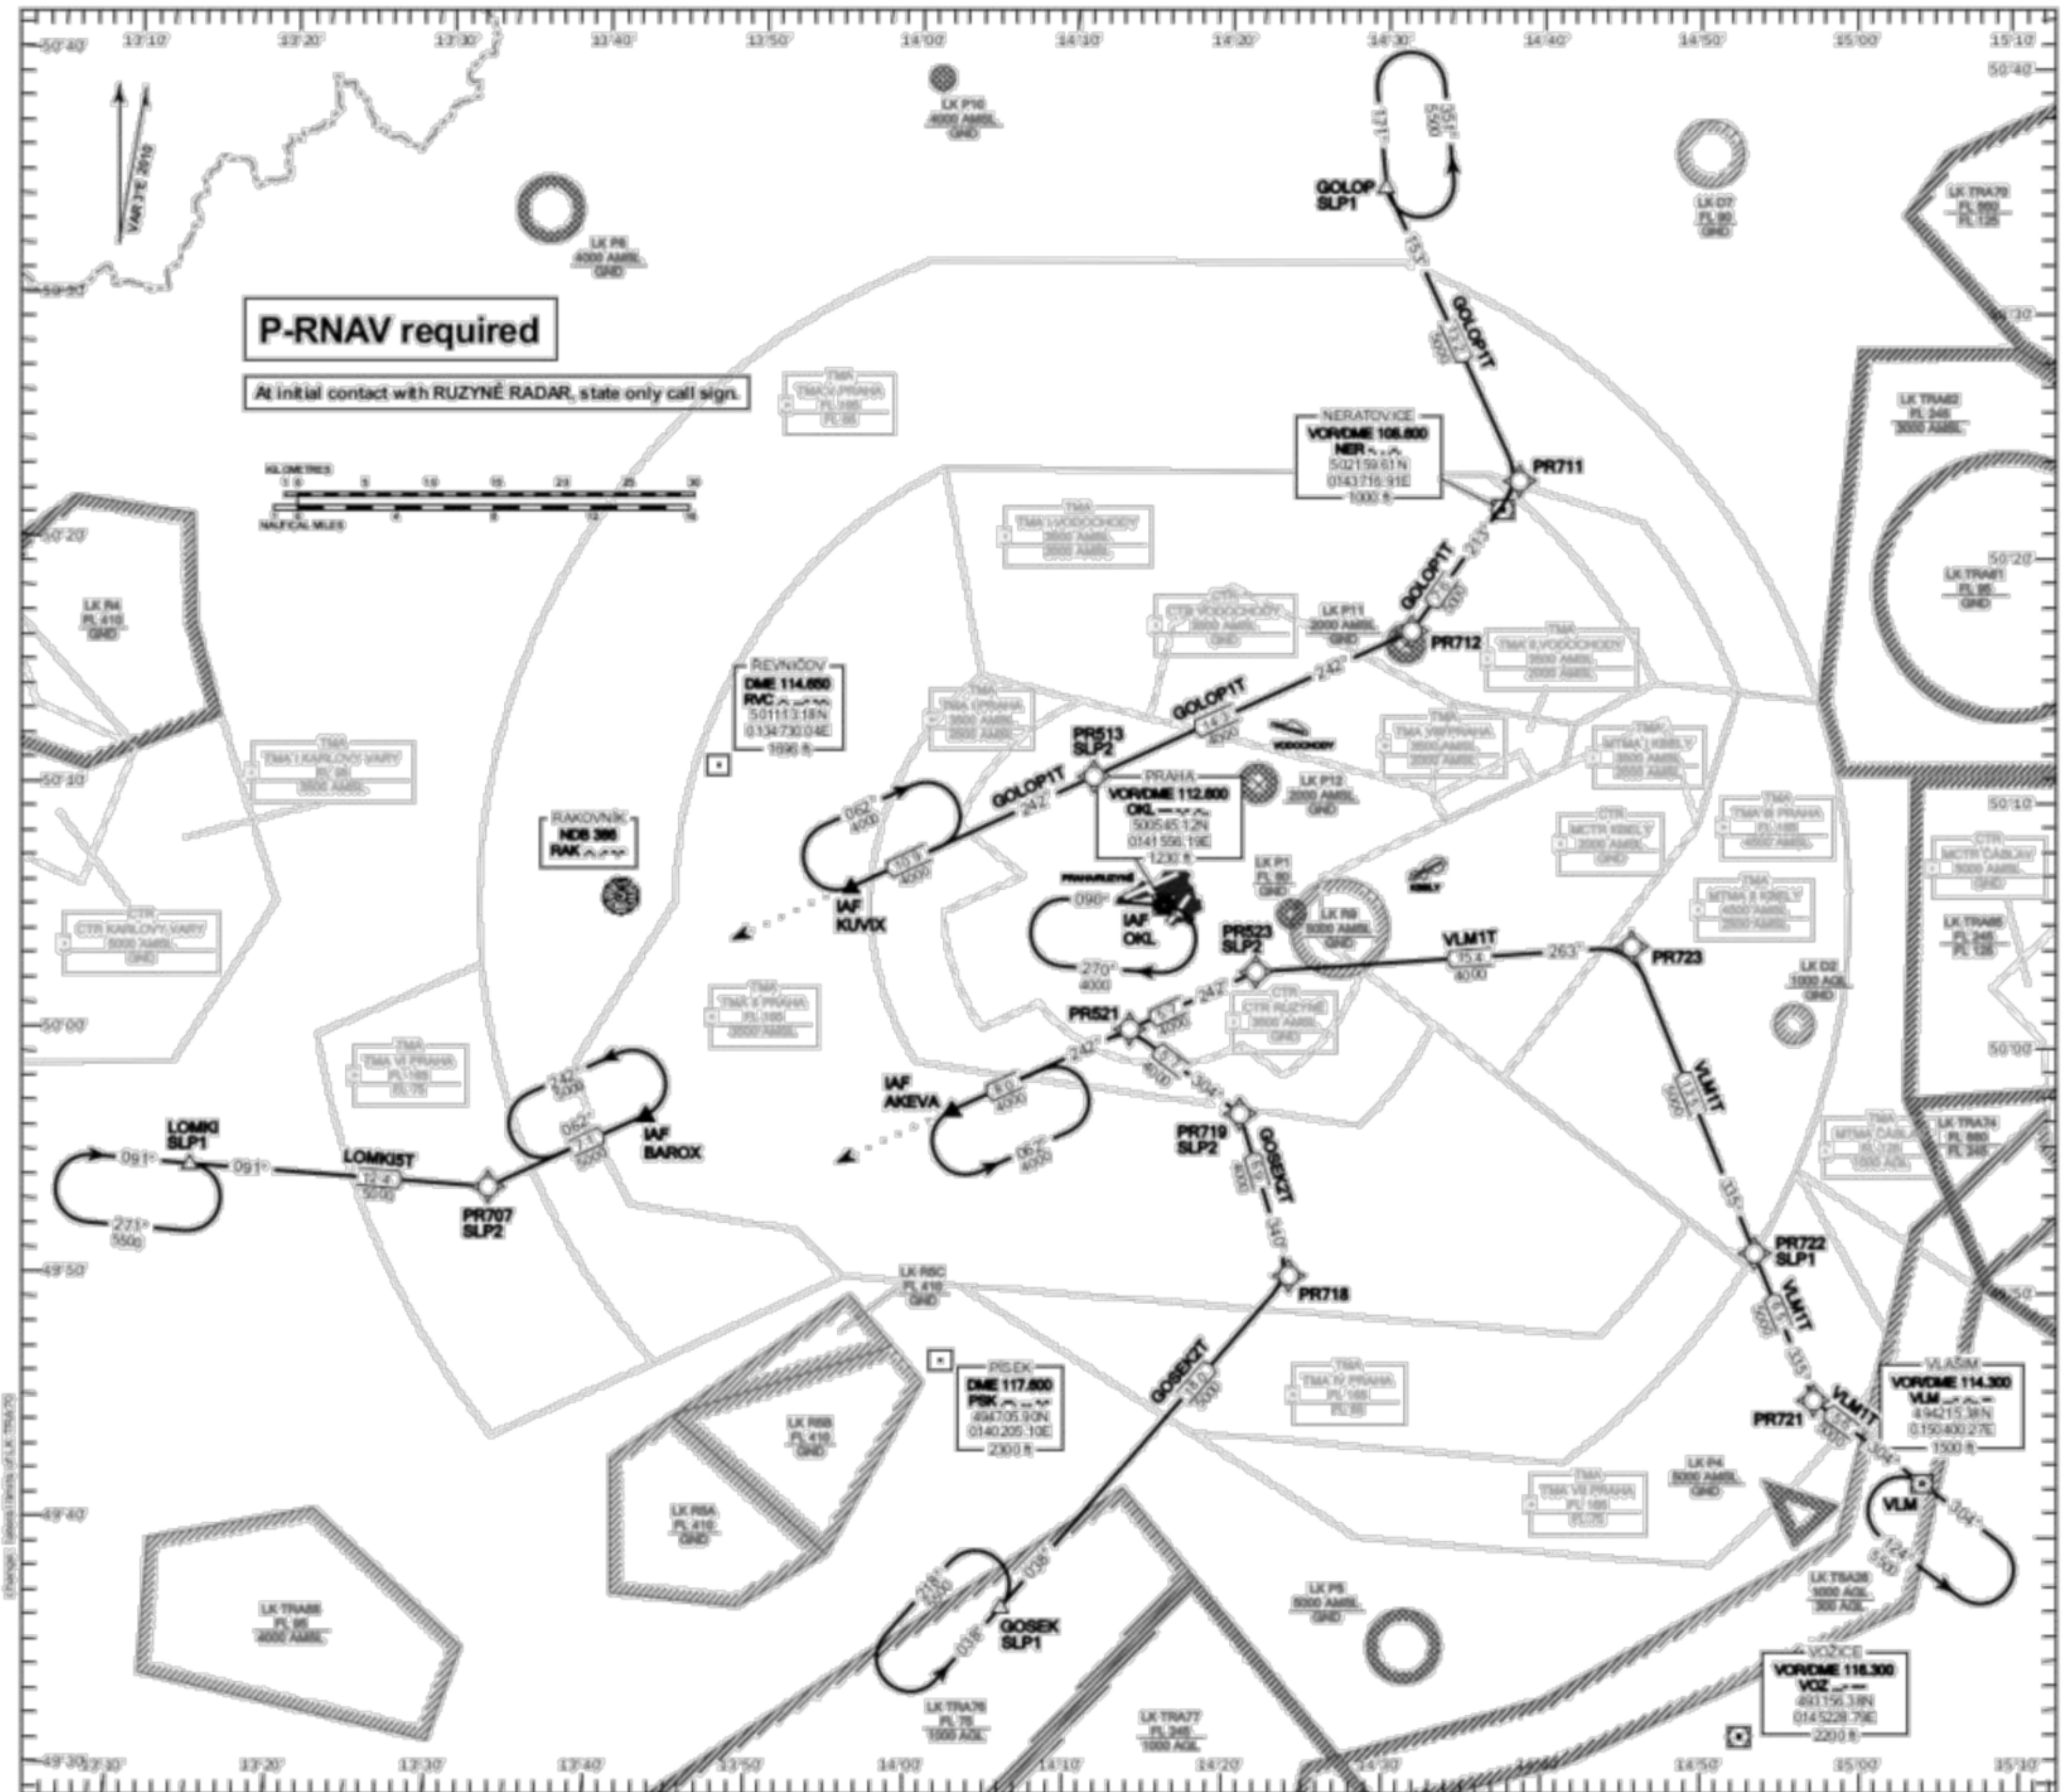

Mapa tratí STAR pro RWY 06

AIP
CZECH REPUBLIC

AD 2-LKPR-RNAV STAR RWY 06
2 MAY 13

RNAV STANDARD ARRIVAL CHART - INSTRUMENT
(STAR) - ICAO

PRAHA/RUZYNE
RNAV STAR RWY 06

AIP
CZECH REPUBLIC

AD 2-LKPR-RNAV STAR RWY 06
2 MAY 13

RNAV STANDARD ARRIVAL CHART - INSTRUMENT
(STAR) - ICAO

PRAHA/RUZYNE
RNAV STAR RWY 06