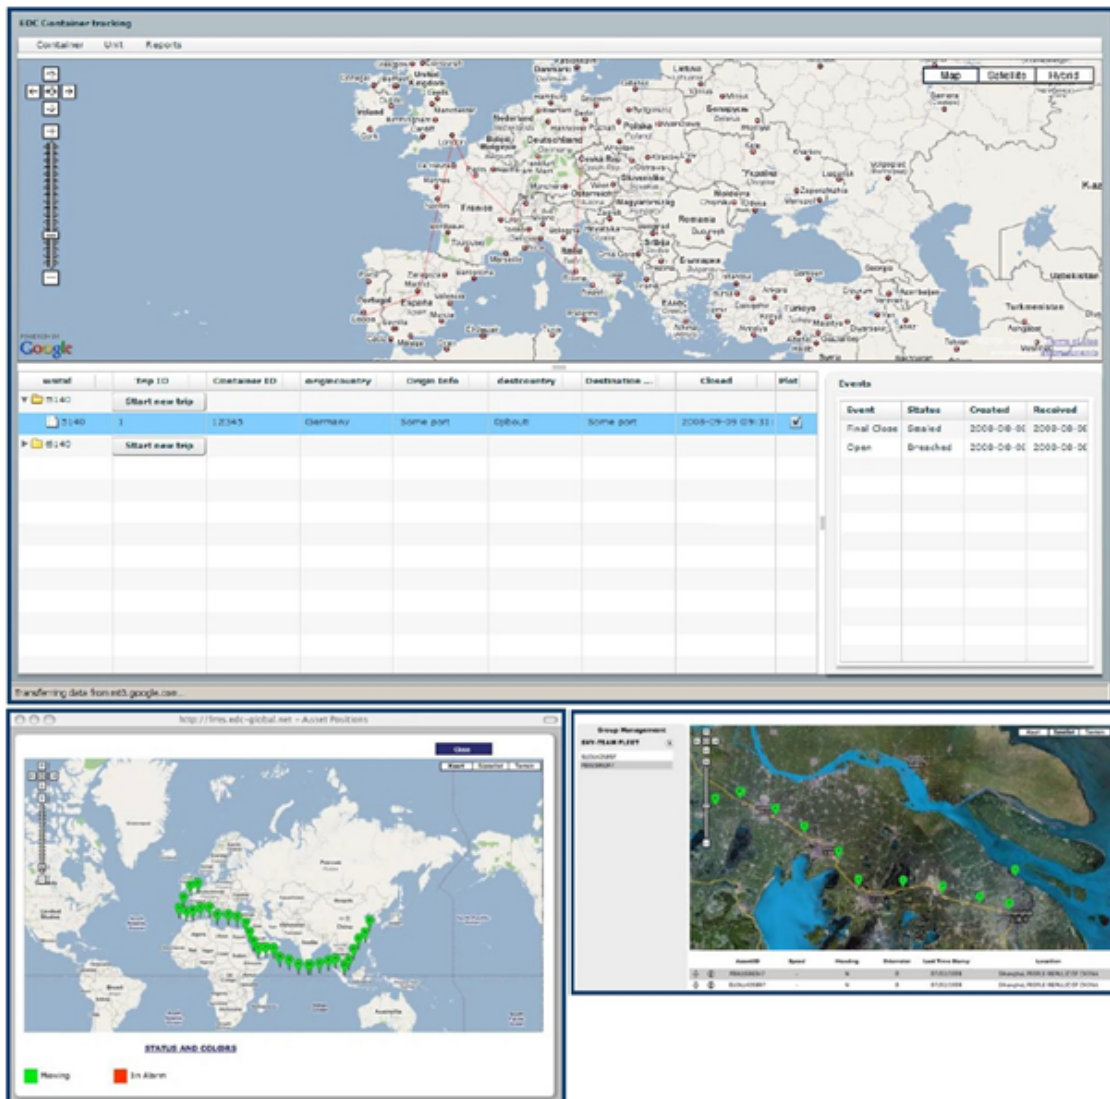

Příloha 1 Software pro sledování kontejneru pomocí CSD zařízení

Zdroj: European Datacomm NV (www.europeandatacomm.com)