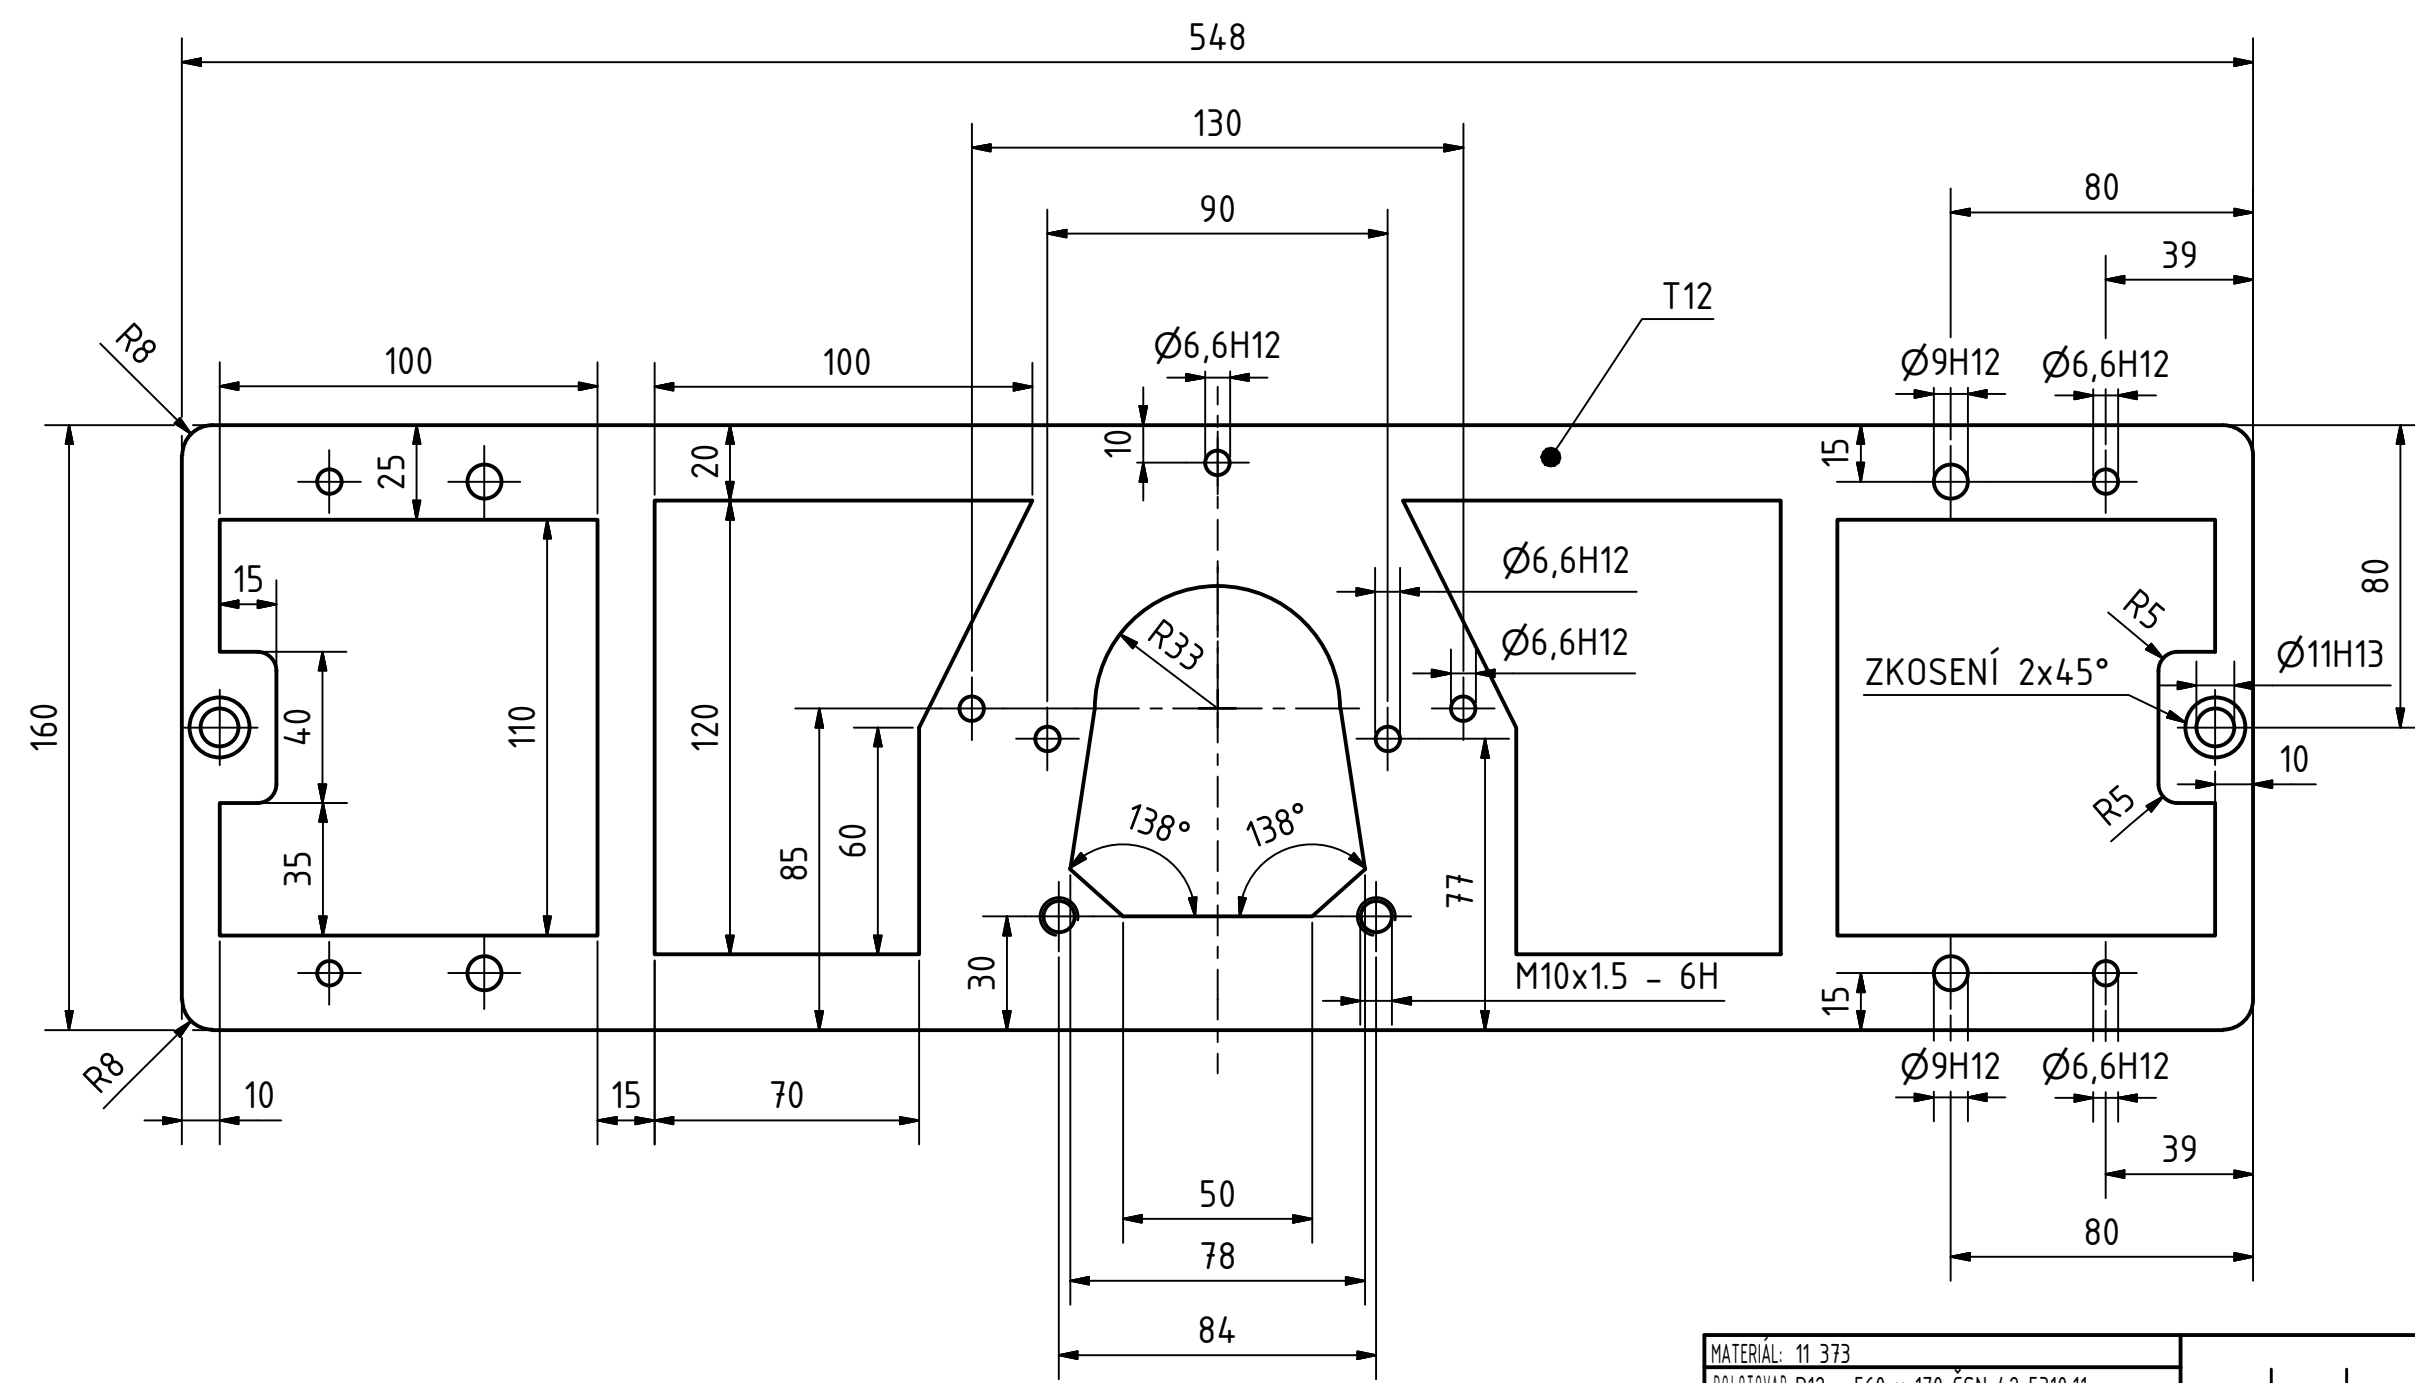

Provedení pro tubus:
55 mm (žlutá)

MATERIÁL: 11 373							
POLOTOVAR: P12 - 560 x 170 ČSN 42 5310.11							
PROMĚTÁNÍ: (ISO E)							
TOLEROVÁNÍ PODLE ISO 8015: NE							
PŘESNOST ISO 2768 - mK							
INDEX	ZMĚNA	DATUM	PODPIS	DATUM	PODPIS	MĚŘÍTKO	
						4,17 kg	1 : 2
NAVRHL			STATIK			HMOTNOST	
KRESLIL	Jakub Maršík	16.6.2015	NORM. REF			MIKROFILM	Č. SVITKU
SKUPINÁŘ			PŘEZK.			SESTAVA	KUSOVNIK
TECHNOL.			SCHVÁLIL			STARY V.	

ČESKÉ VYSOKÉ UČENÍ TECHNICKÉ V PRAZE
FAKULTA STROJNÍ

NÁZEV: **ZÁKLADNÍ RÁM**
TYP:
ČÍSLO VYKRESU: **2015_DP_1-1**