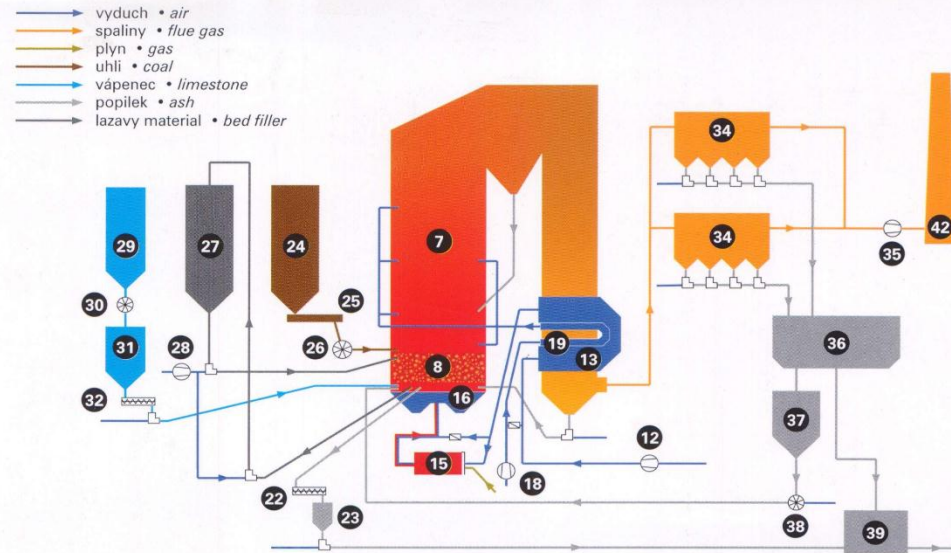

FLUIDNÍ KOTEL SE STACIONÁRNÍM LOŽEM OF-140

Teplárna Komořany – Česká republika

BUBBLING FLUIDIZED BED BOILER OF-140

Komořany CHP Plant – Czech Republic

SCHÉMA SPALOVACÍHO ZAŘÍZENÍ

• FIRING SYSTEM DIAGRAM