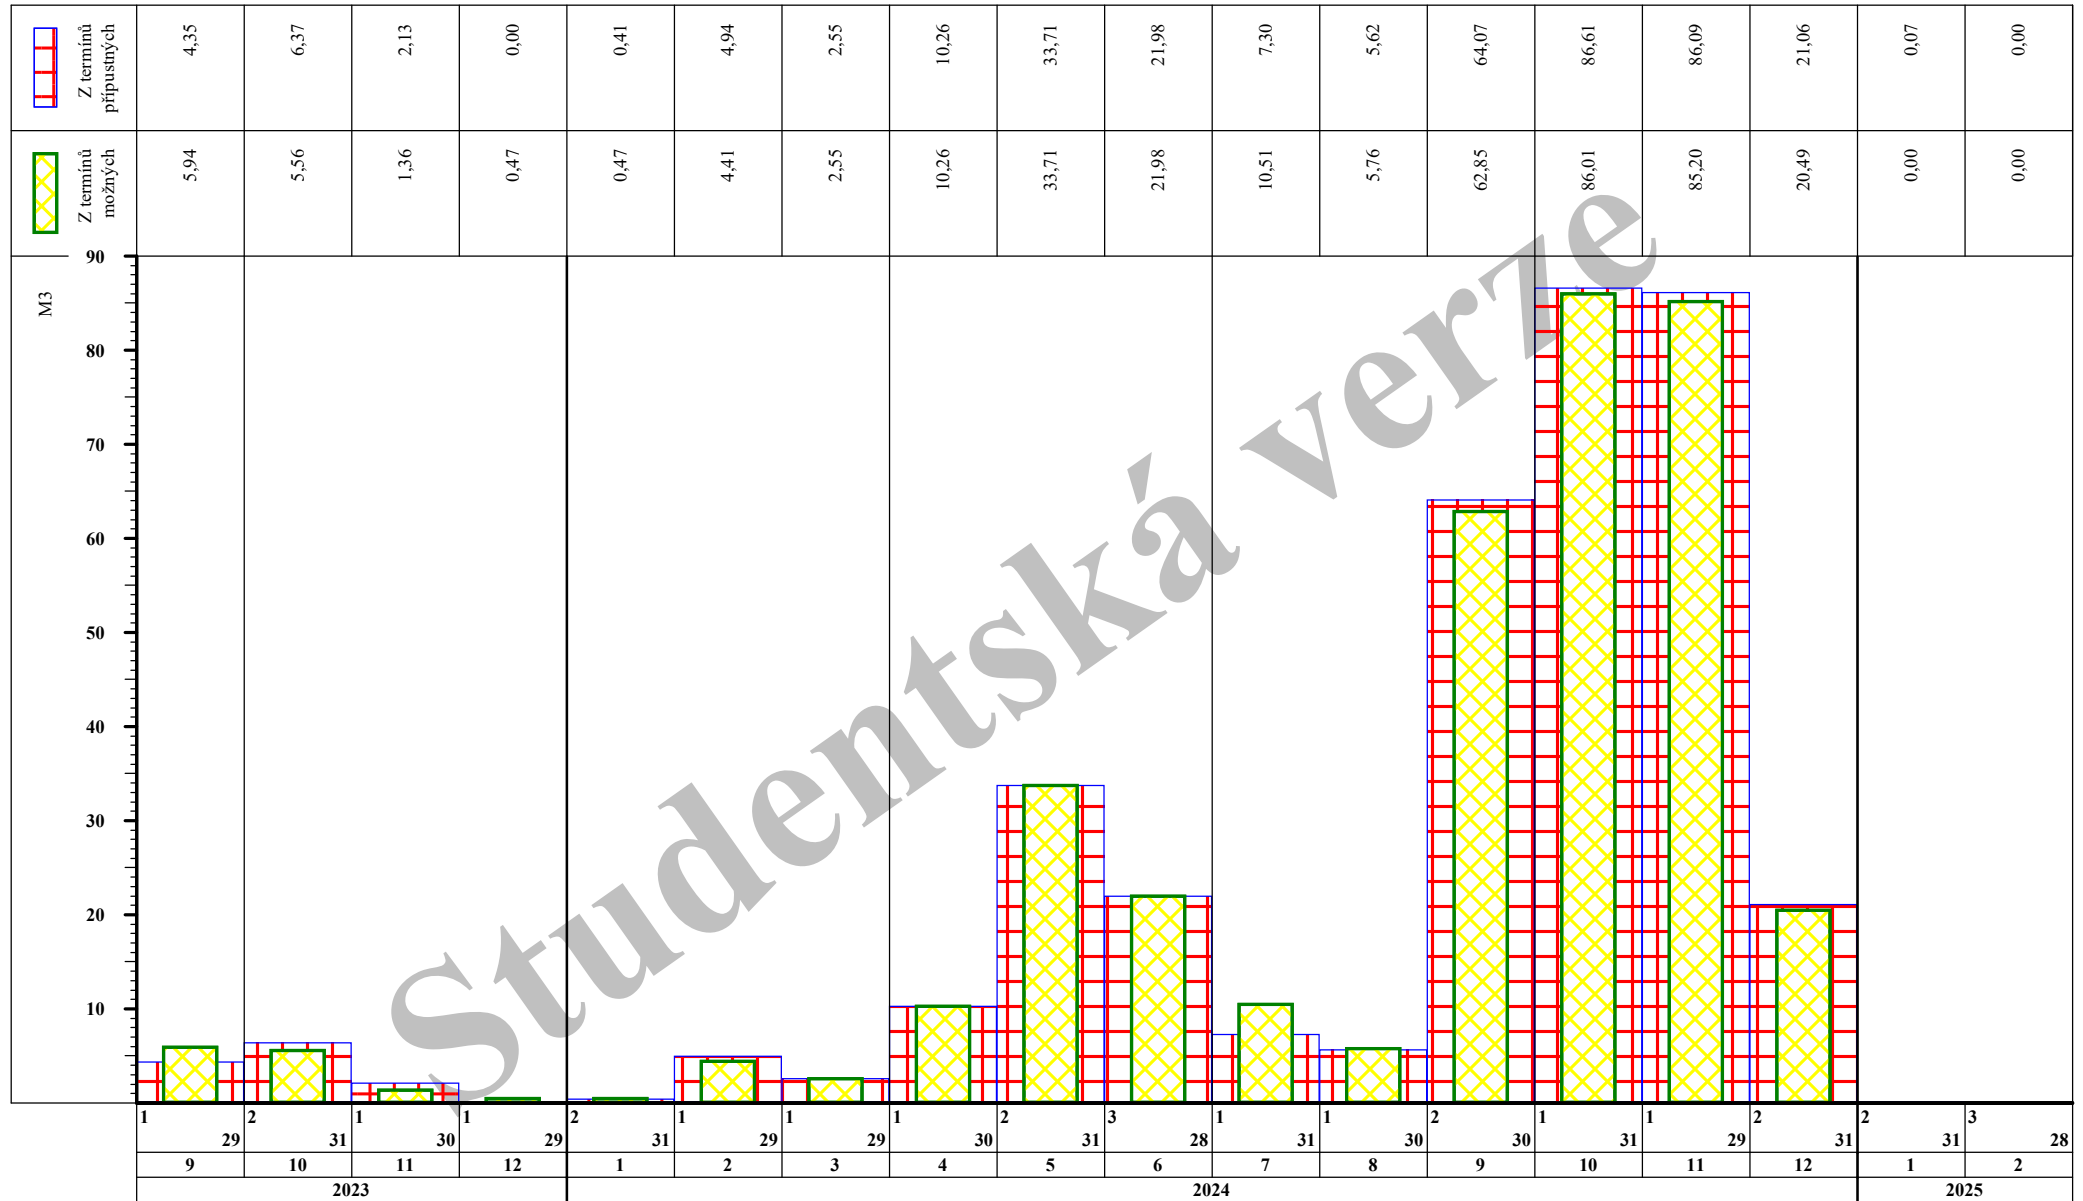

Graf potřeby zdroje H5891 MALTA v měsících [M3] - průběžně

26.12.23

Graf potřeby zdroje H5891 MALTA v měsících [M3] - nasčítané