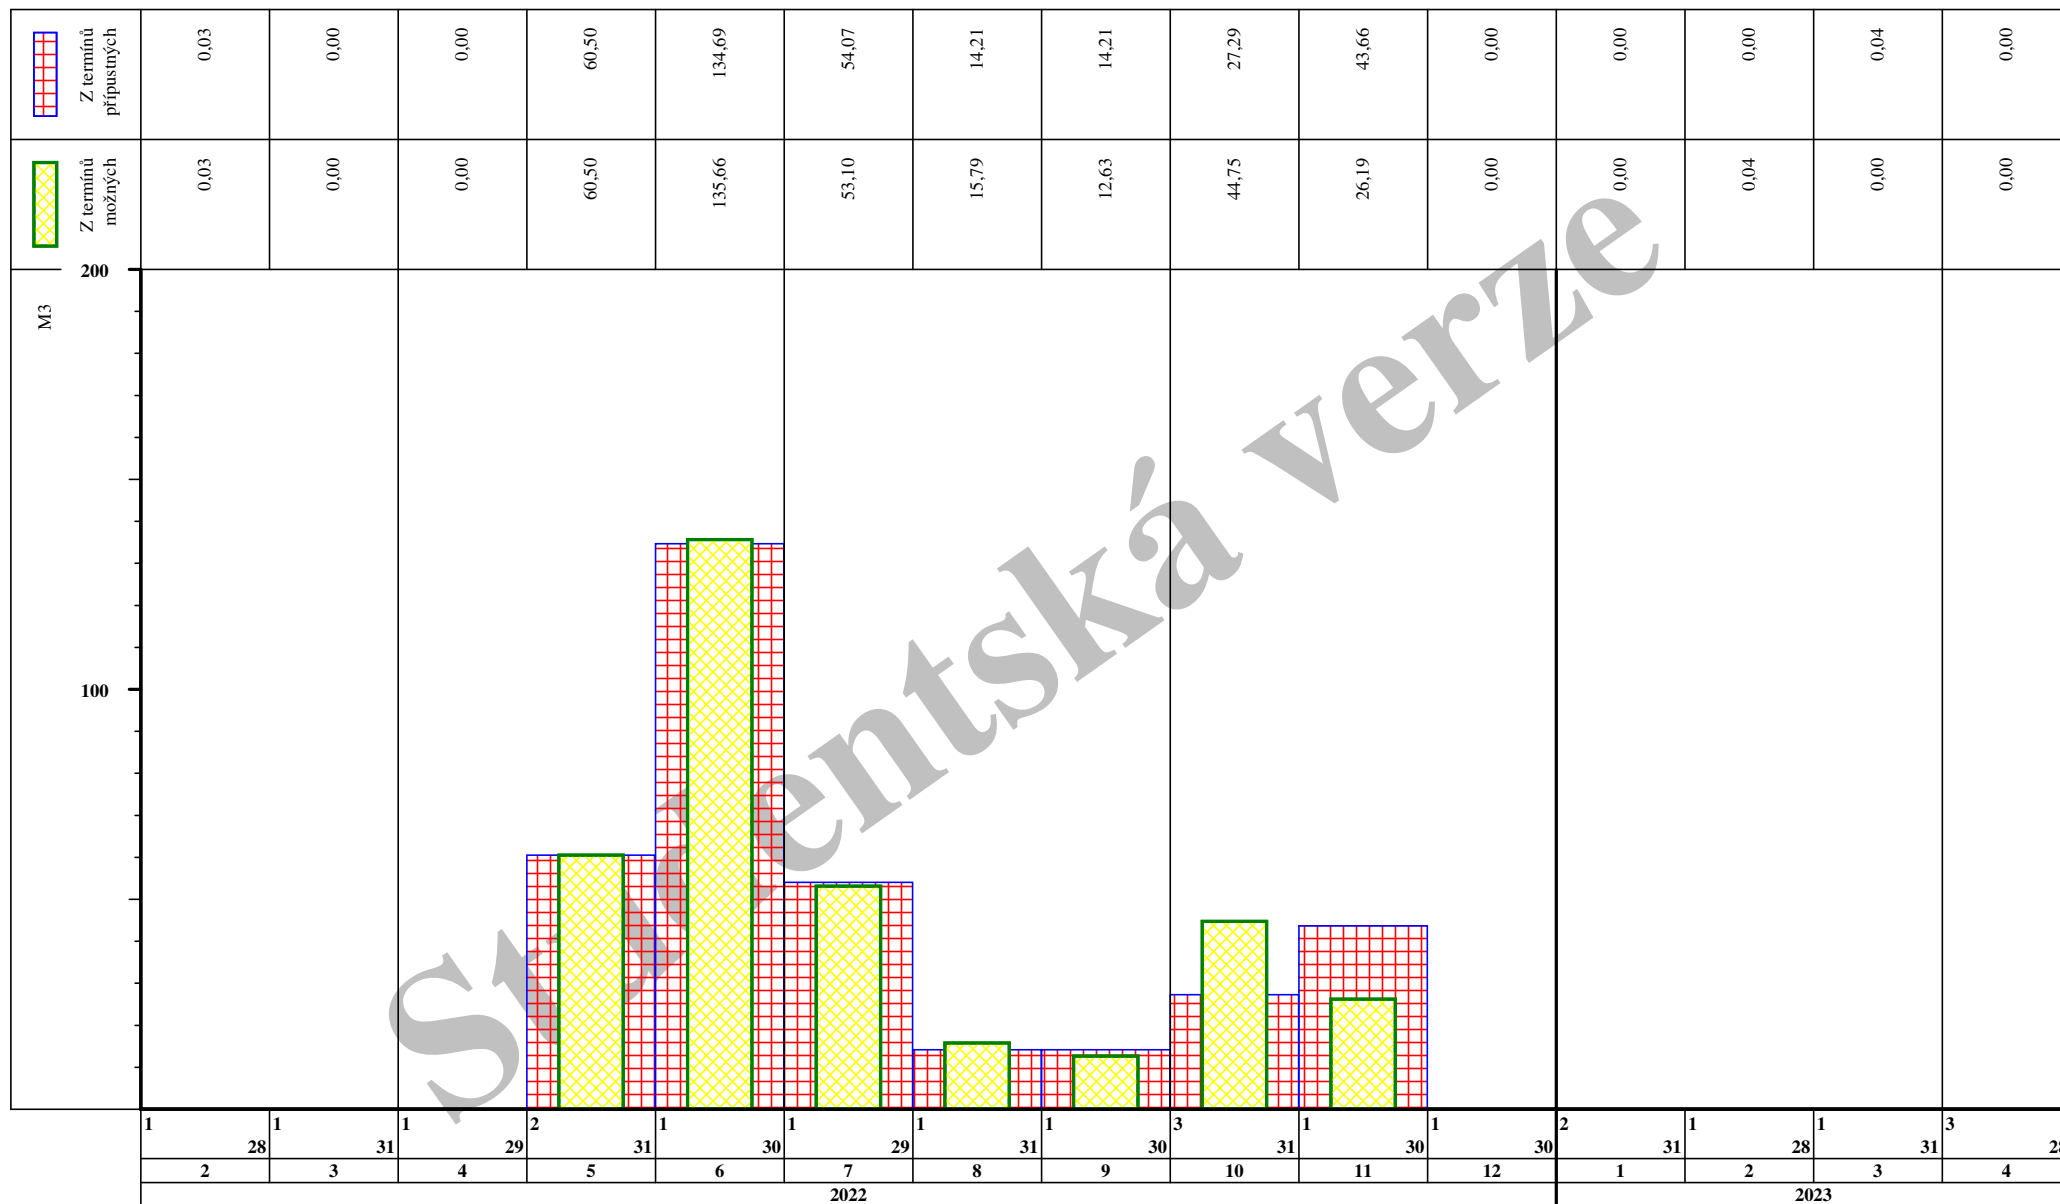

19.11.21

Graf potřeby zdroje H5961 CIHLY PÁLENÉ v měsících [M3] - průběžně

Graf potřeby zdroje H5961 CIHLY PÁLENÉ v měsících [M3] - nasčítaně