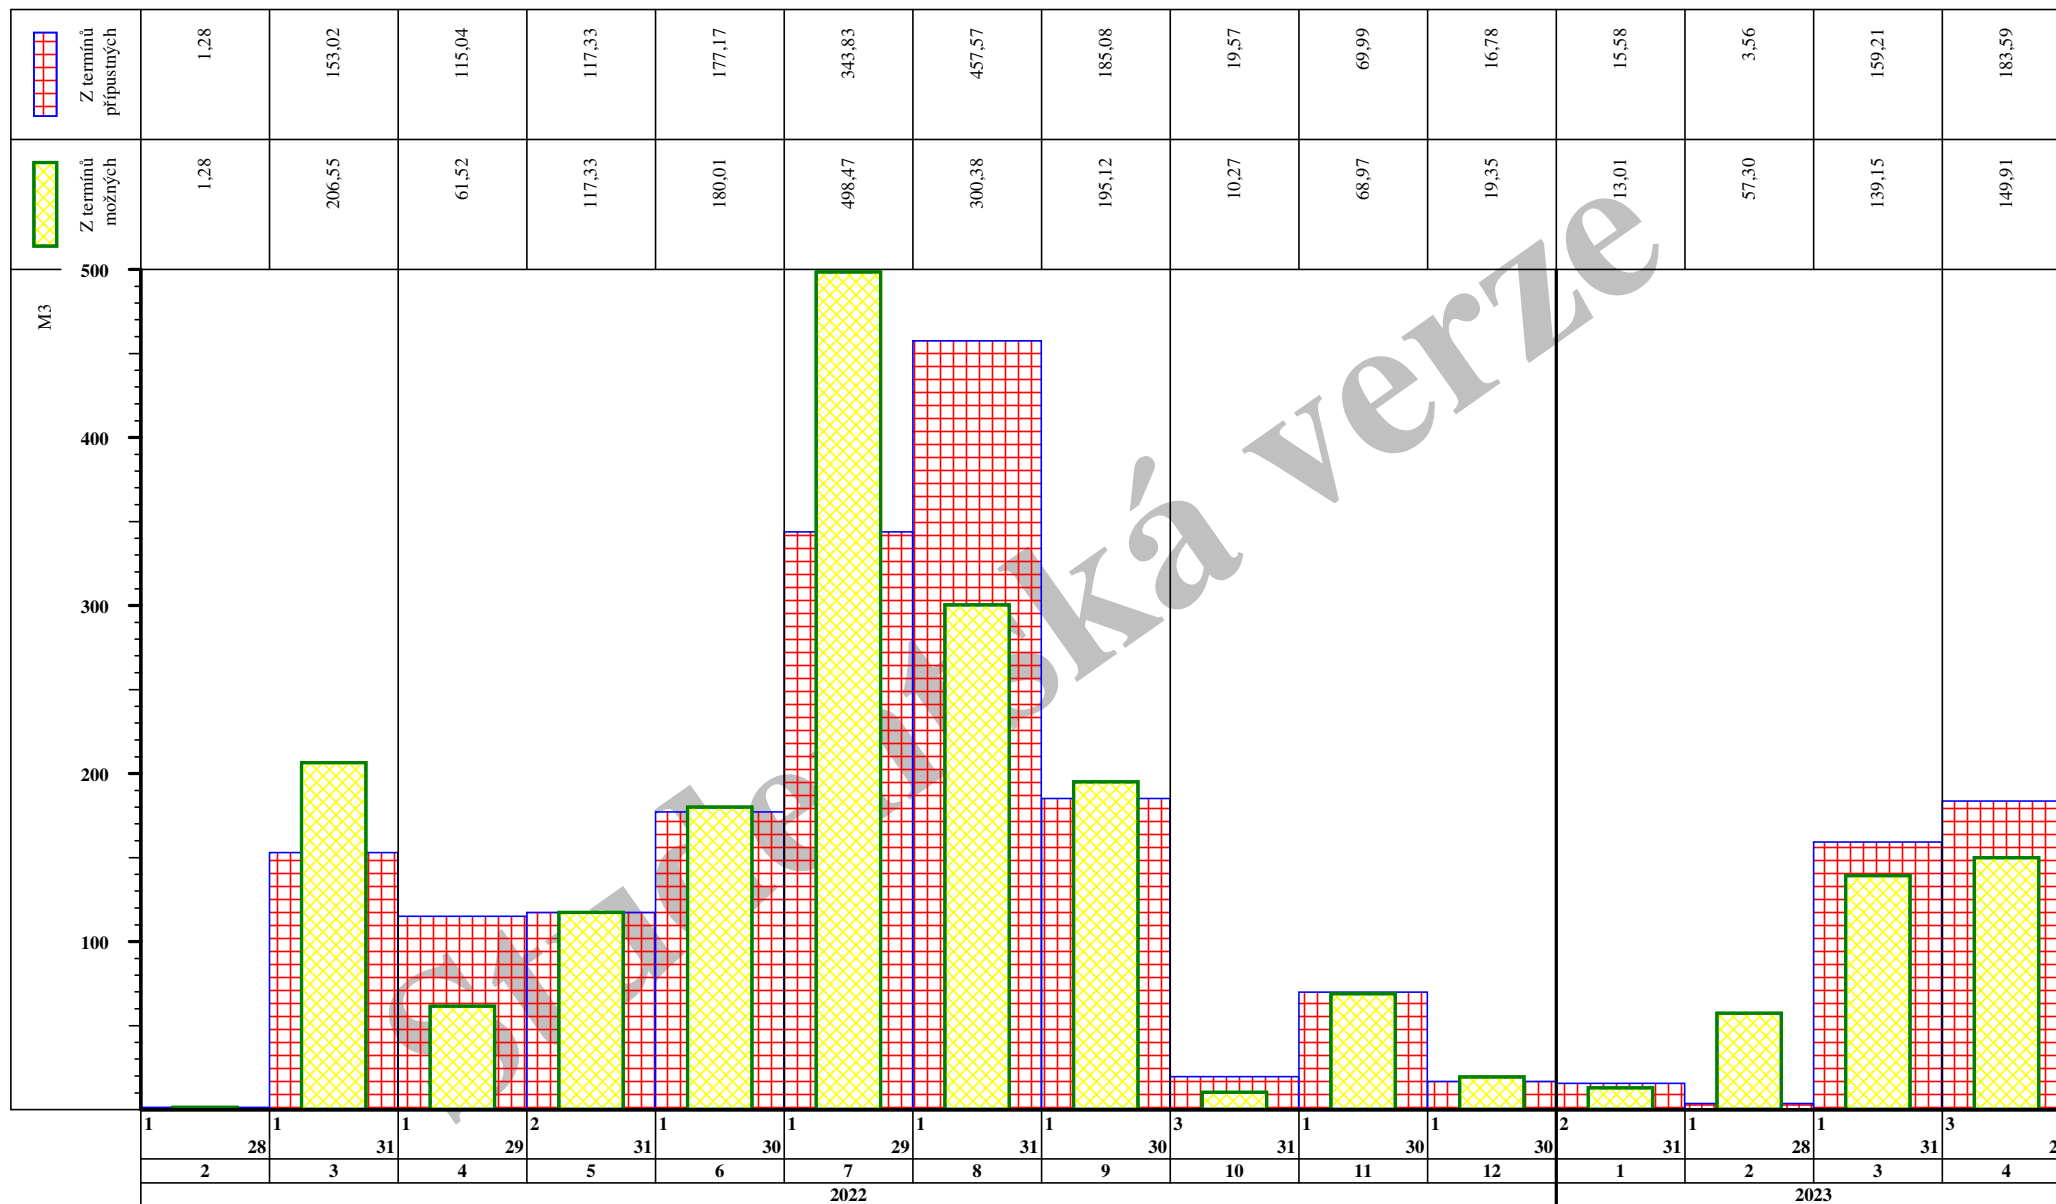

19.11.21

Graf potřeby zdroje H821 VODA PITNÁ v měsících [M3] - průběžně

19.11.21

Graf potřeby zdroje H821 VODA PITNÁ v měsících [M3] - nasčítaně