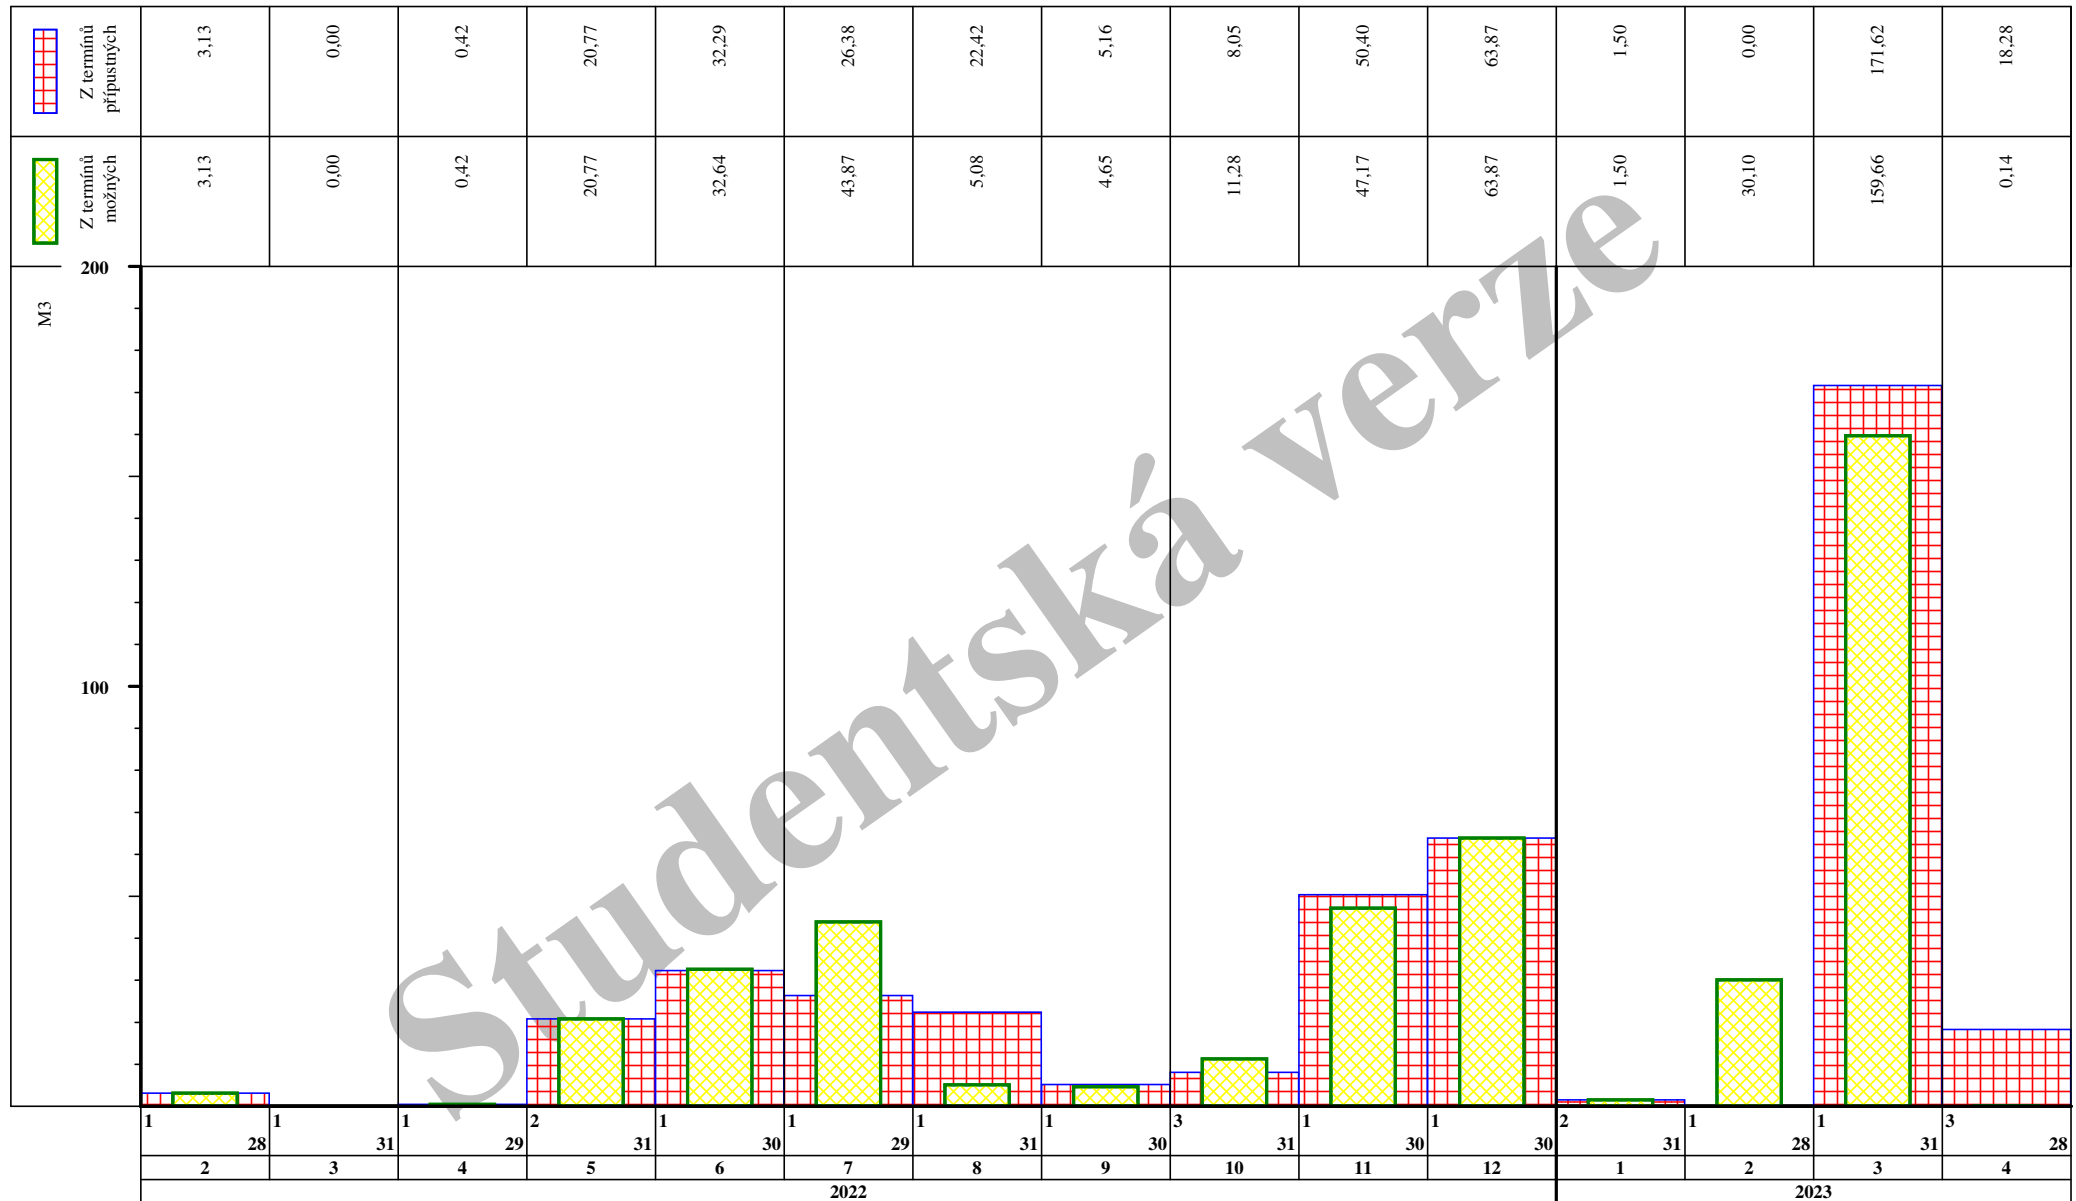

19.11.21

Graf potřeby zdroje H5891 MALTA v měsících [M3] - průběžně

19.11.21

Graf potřeby zdroje H5891 MALTA v měsících [M3] - nasčítaně