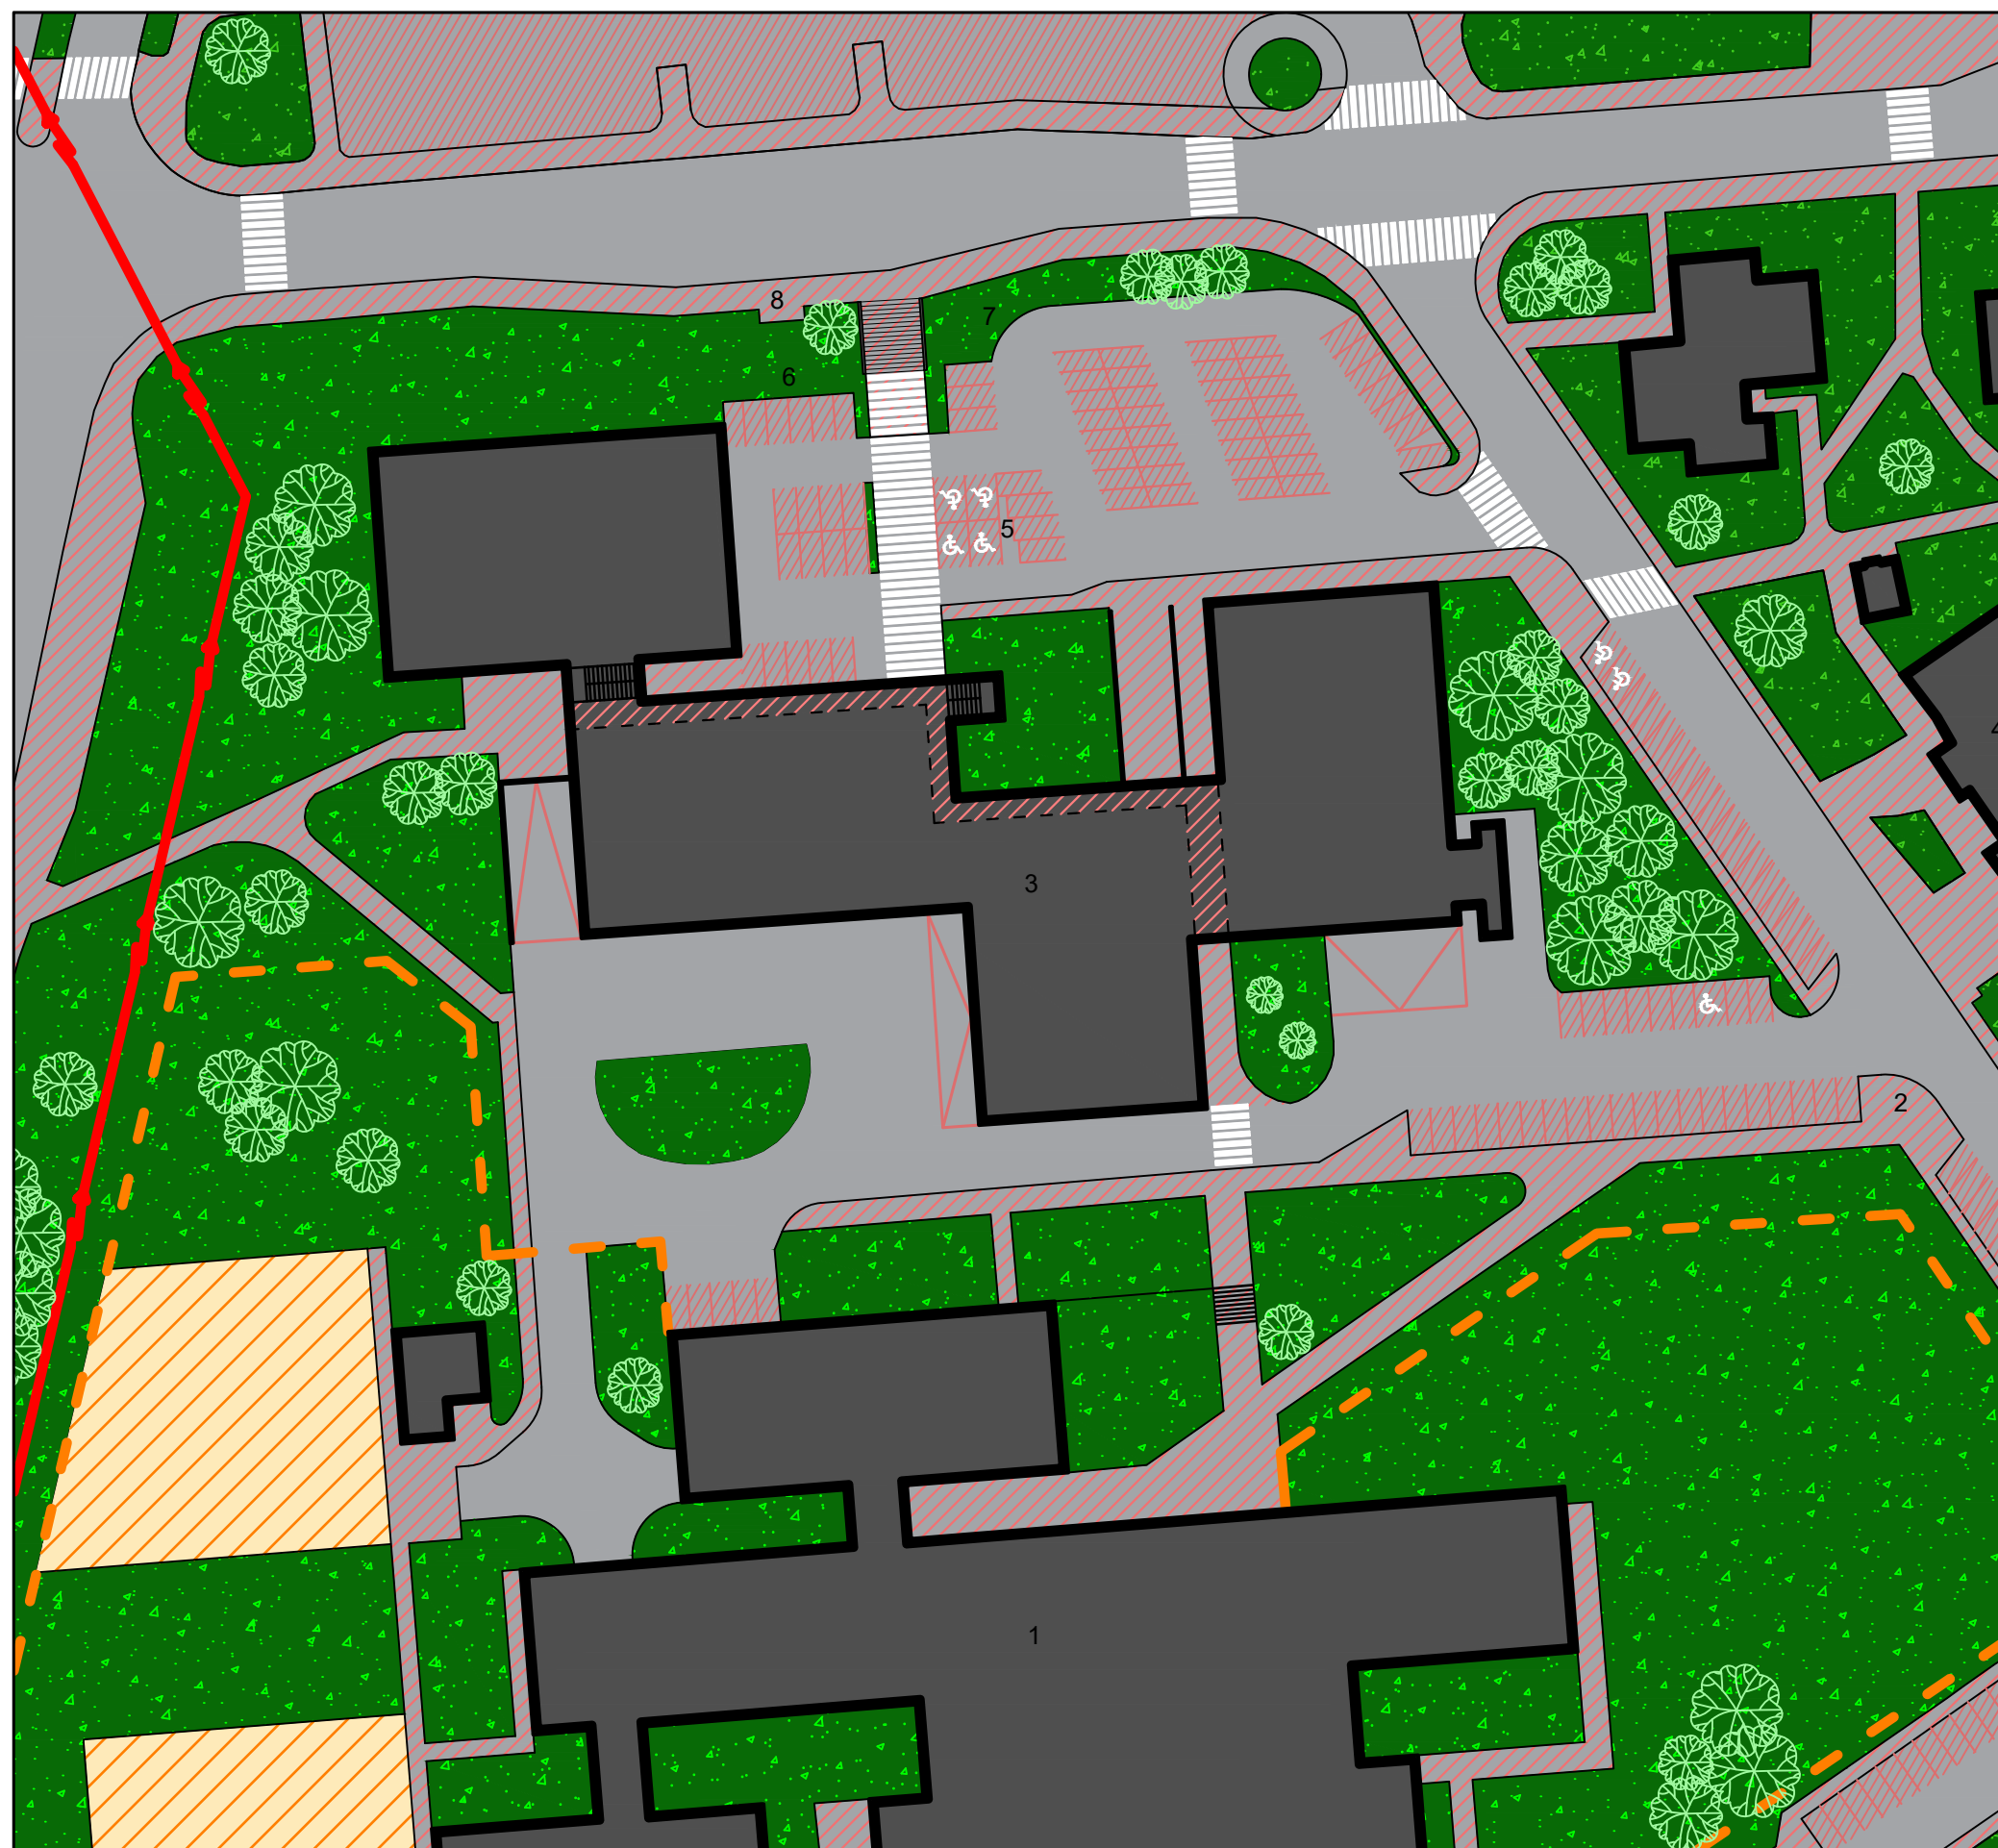

# Výkres současného stavu okolí obchodního domu Sparta

## Legenda

-  Stávající zástavba
  -  Pozemní komunikace
  -  Parkovací stání
  -  Zásobovací prostory
  -  Pěší komunikace
  -  Podloubí / podchod
  -  Travnaté plochy
  -  Vzrostlá zeleň - stromy
  -  Stávající dětské hřiště
  -  Oplocení areálu ZŠ a soukromého gymnázia
  -  Nadzemní vedení VVN
- 
- 1 ZŠ a soukromé gymnázium ARCUS
  - 2 Stávající stanoviště tříděného odpadu
  - 3 Obchodní dům Sparta
  - 4 Stávající lokalita ÚMČ Praha 14
  - 5 Stojany na kola
  - 6 Socha (umělecké dílo)
  - 7 Kontejnery na textil
  - 8 Autobusová zastávka

Sídliště Černý Most - návrh revitalizace			
Výkres současného stavu okolí obchodního domu Sparta			
Výkres č. 10	Formát: A3	Měřítko: 1:750	
Vypracoval Tomáš Klusák			