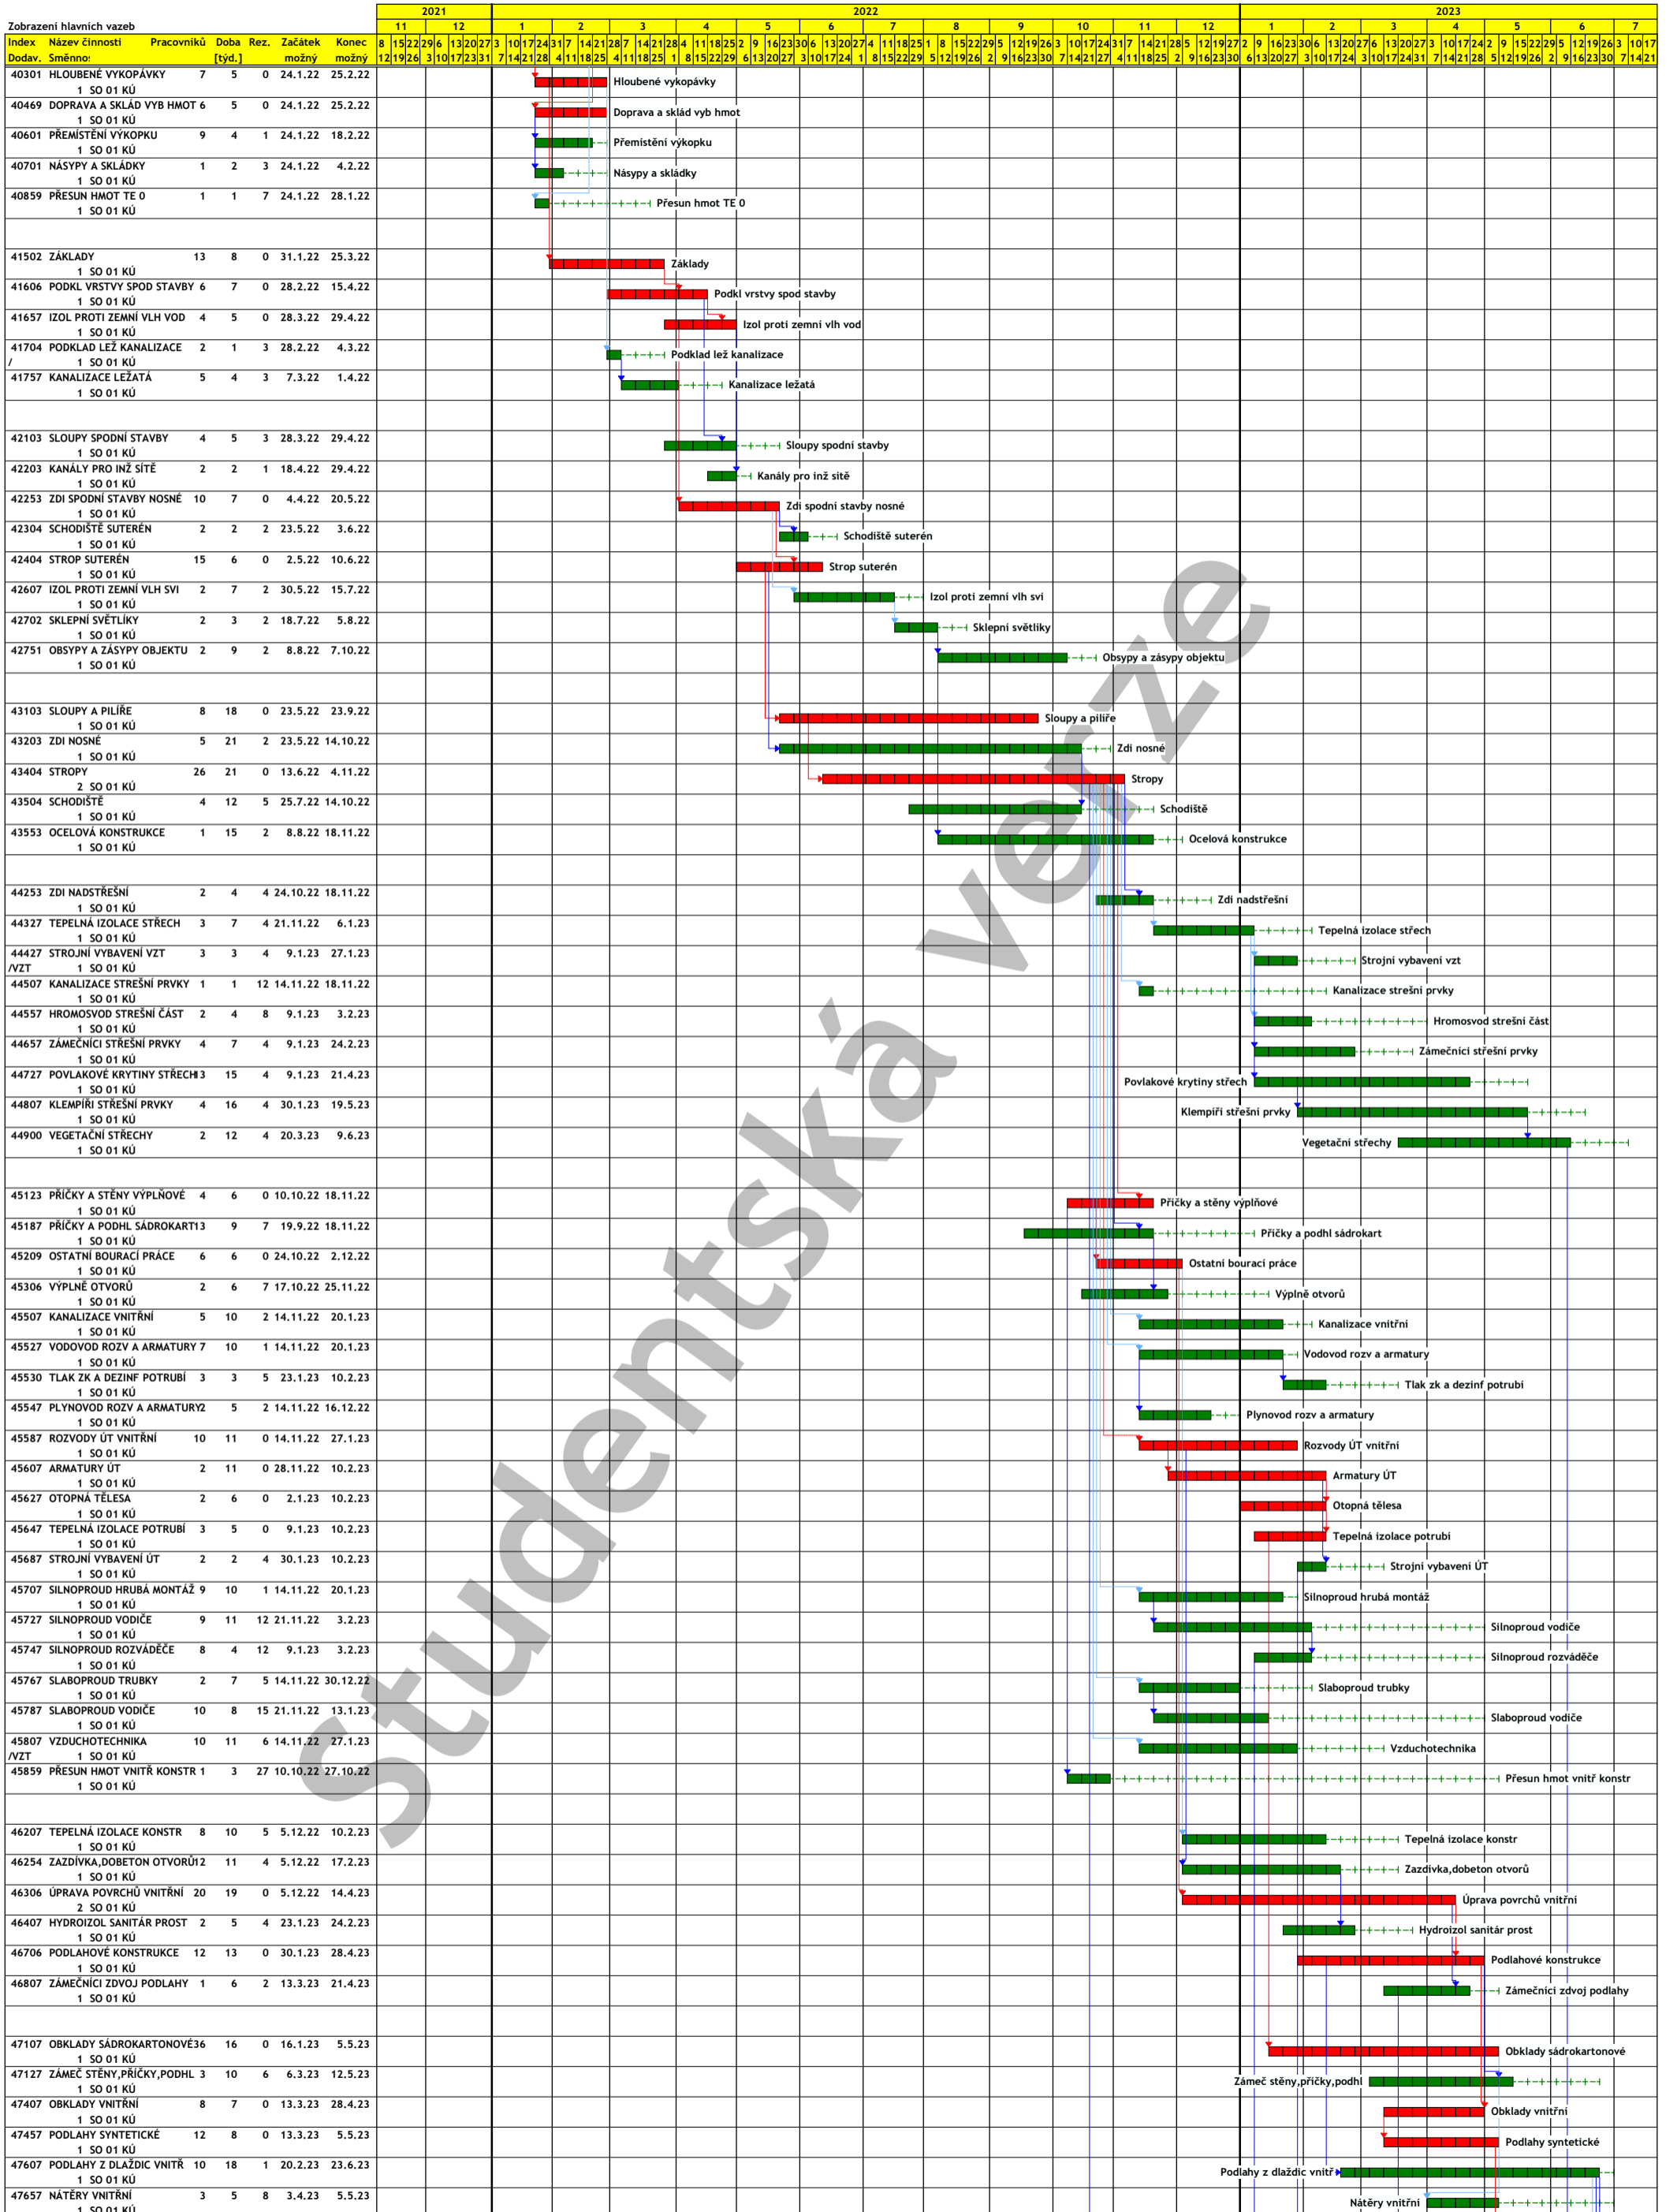

Zobrazení hlavních vazeb

Činnost: kritická - ■, zpožděná - ■, s rezervou - ■, rezerva - ■, milník - ■, vynucený termín - ⊖, hlavní vazba - →