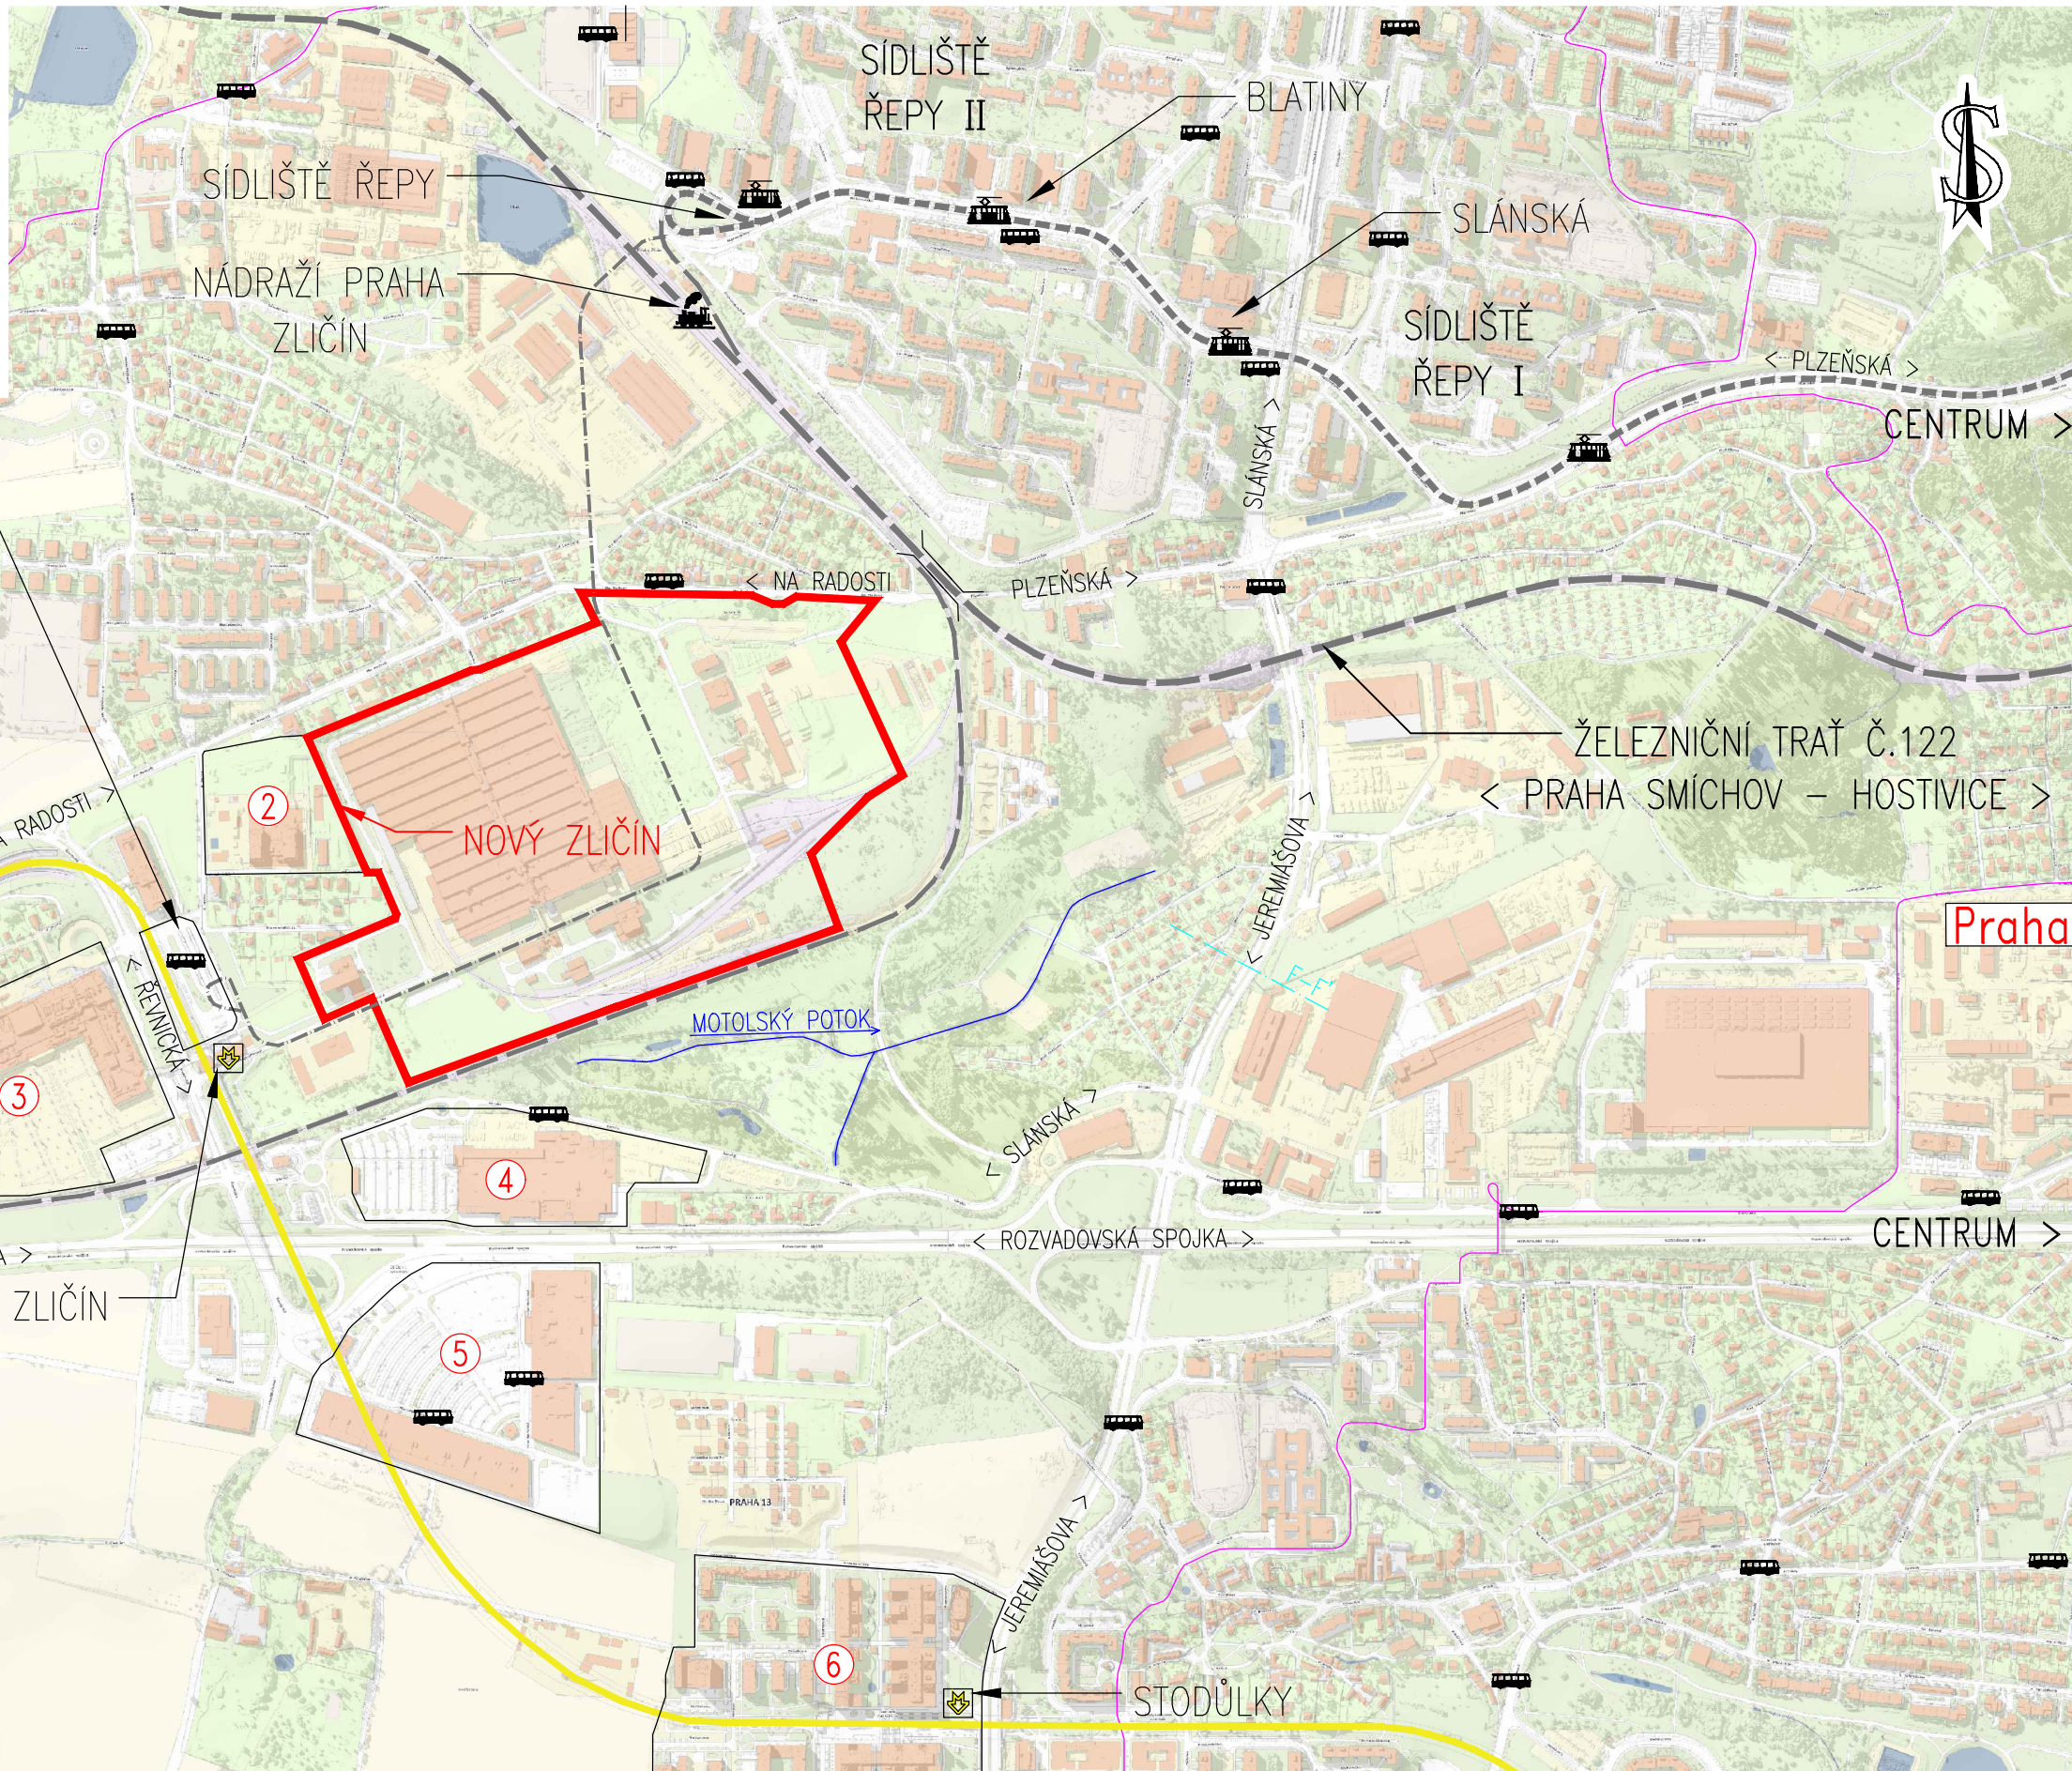

- Legenda:**
- Železniční stanice
  - Stanice metra B
  - Tramvajová zastávka
  - Autobusová zastávka

- Hranice oblasti
- Řez
- Dálnice D0
- Linka metra B
- Železniční trať
- Vlečka
- Tramvajová trať
- Plánovaná tramvajová trať
- Cyklo trasa

- 1 Metropole
- 2 Park Zličín
- 3 OC Metropole Zličín
- 4 Globus Hypermarket
- 5 Homepark Zličín
- 6 Západní Město

<b>Č. přílohy</b> <b>4.1.1.</b>	Akce:	Dopravní obsluha nových městských čtvrtí – Bakalářská práce	<b>ČVUT</b> ČESKÉ VYSOKÉ UCENÍ TECHNICKÉ V PRAZE
	Část:	<b>Nový Zličín</b>	
	Příloha:	<b>Přehledná situace</b>	