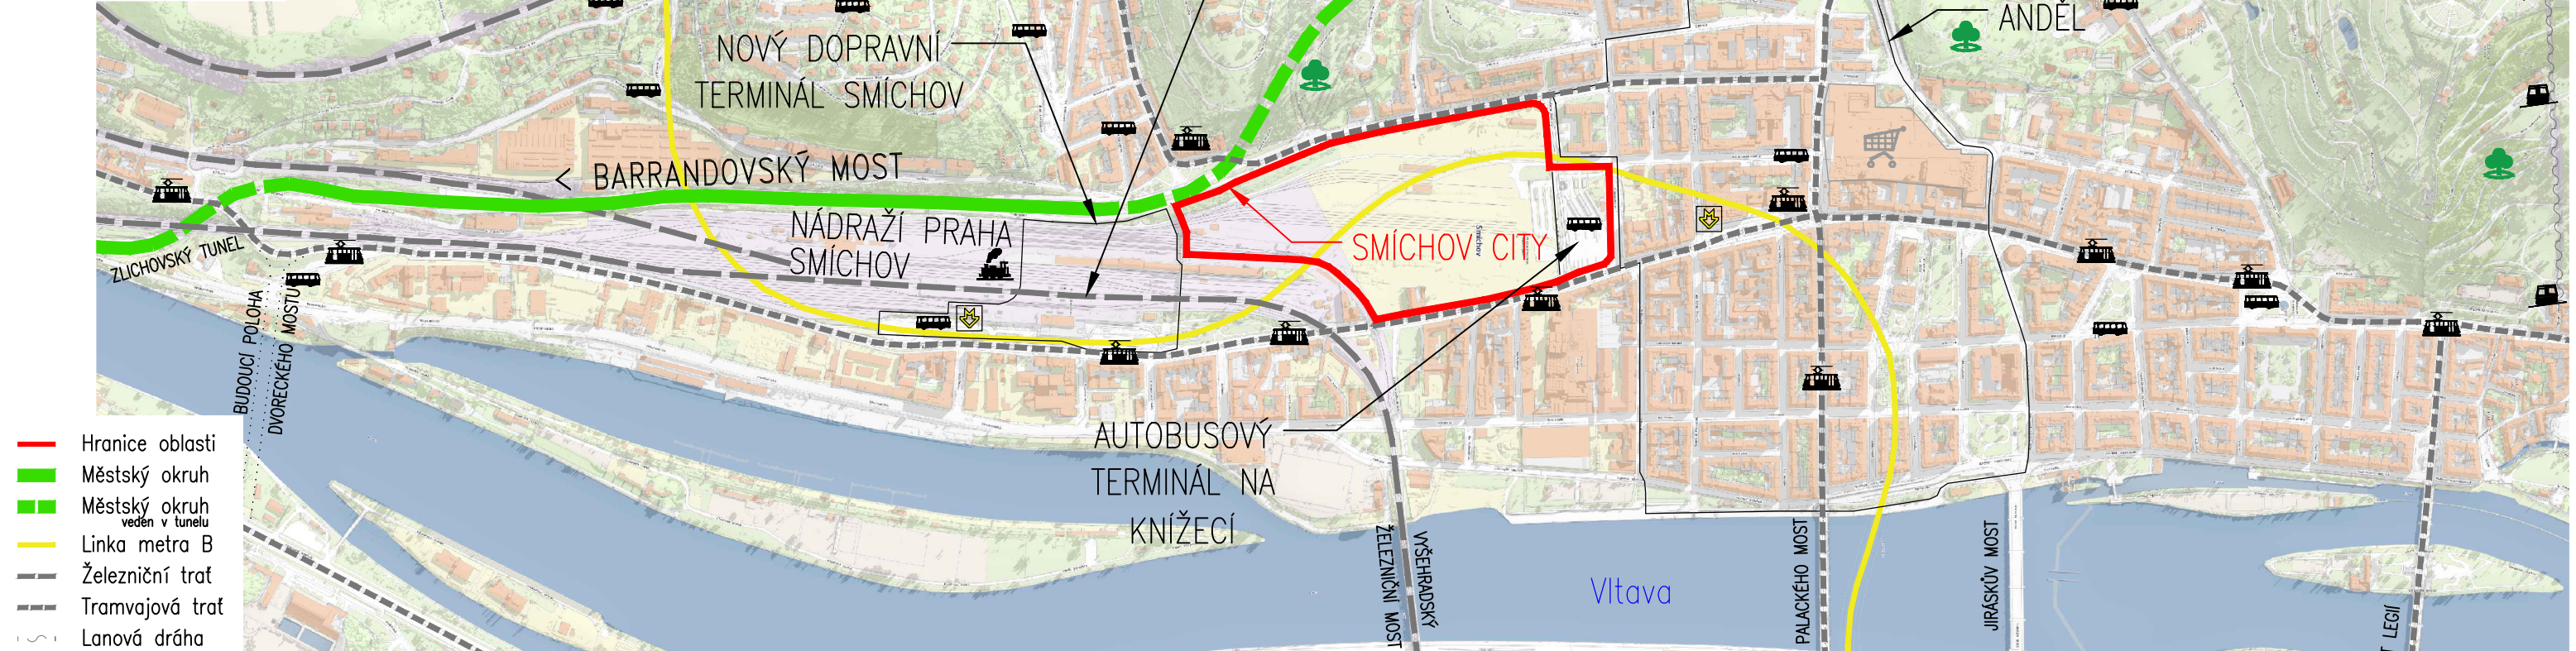

- Legenda:**
- Železniční stanice
  - Stanice metra B
  - Tramvajová zastávka
  - Autobusová zastávka
  - Stanice lanové dráhy
  - Park/zahrada

- Hranice oblasti
- Městský okruh
- Městský okruh veden v tunelu
- Linka metra B
- Železniční trať
- Tramvajová trať
- Lanová dráha

<p>Č. přílohy</p> <p><b>3.3.</b></p>	<p>Akce:</p> <p>Část:</p> <p>Příloha:</p>	<p>Dopravní obsluha nových městských čtvrtí – Bakalářská práce</p> <p><b>Anděl a Smíchov City</b></p> <p>Přehledná situace</p>	<p><b>ČVUT</b></p> <p>ČESKÉ VYSOKÉ UČENÍ TECHNICKÉ V PRAZE</p>
	<p>Č. přílohy: 3.3.</p>		