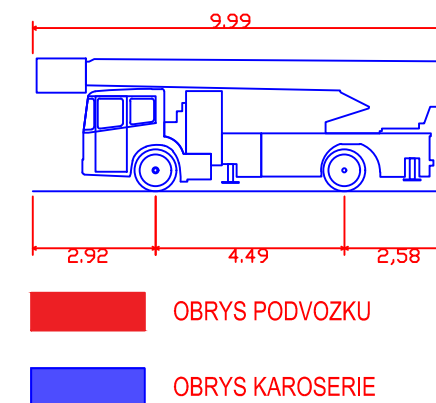

LEGENDA

NOVÁ KONSTRUKCE VOZOVKY

DOPRAVNÍ ZNAČENÍ A ZAŘÍZENÍ

- IP11b SDZ STÁVAJÍCÍ
- V4 VZD NAVRHOVANÉ
- V4 VZD STÁVAJÍCÍ
- V12 VZD NAVRHOVANÉ - ŽLUTÁ ČARA
- Z11h SMĚROVÝ SLOUPEK ZELENÝ KULATÝ - BALISETA

Hasičský vůz - AZ 37-S1V