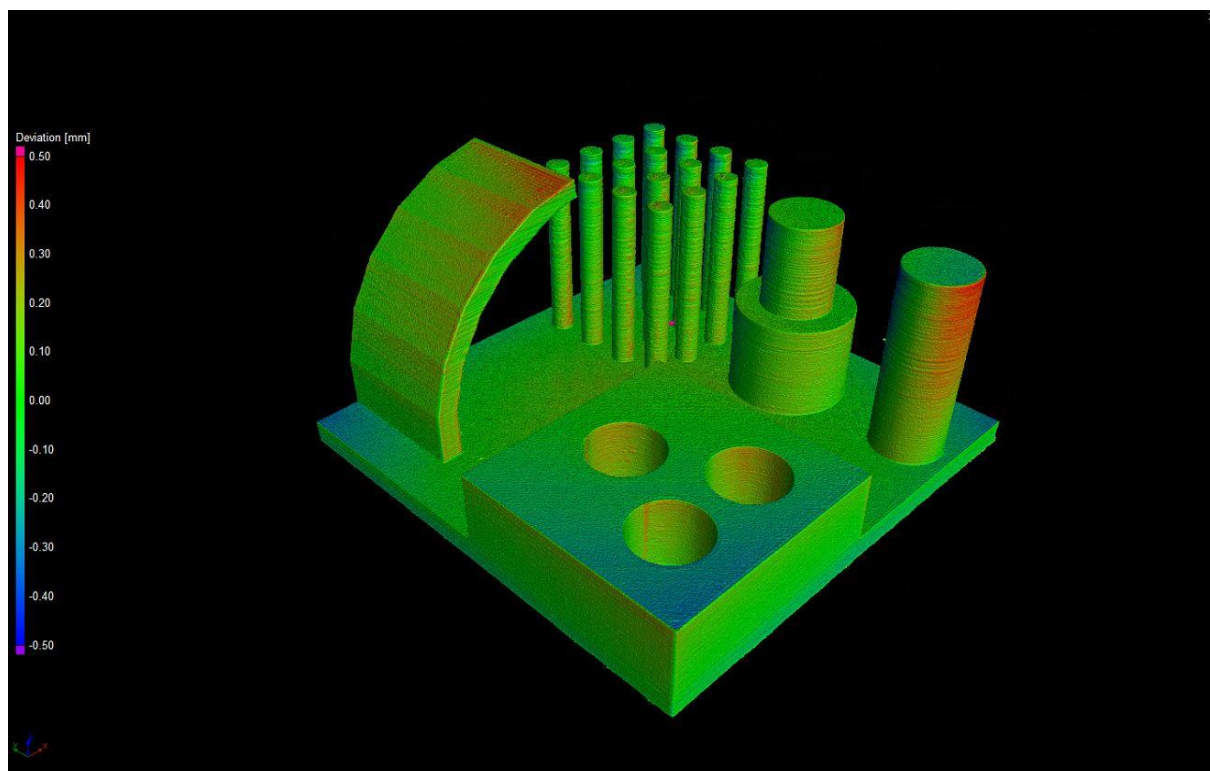

Příloha 3: CT sken Sunlu

Obr. 1 Barevná mapa Sunlu

Obr. 2 Barevná mapa zadní Sunlu

Obr. 3 Převis detail Sunlu

Obr. 4 Převis odchylky Sunlu

Obr. 5 Úhel převisu Sunlu

Obr. 6 Rozměry Sunlu

Obr. 7 Výška čepu Sunlu