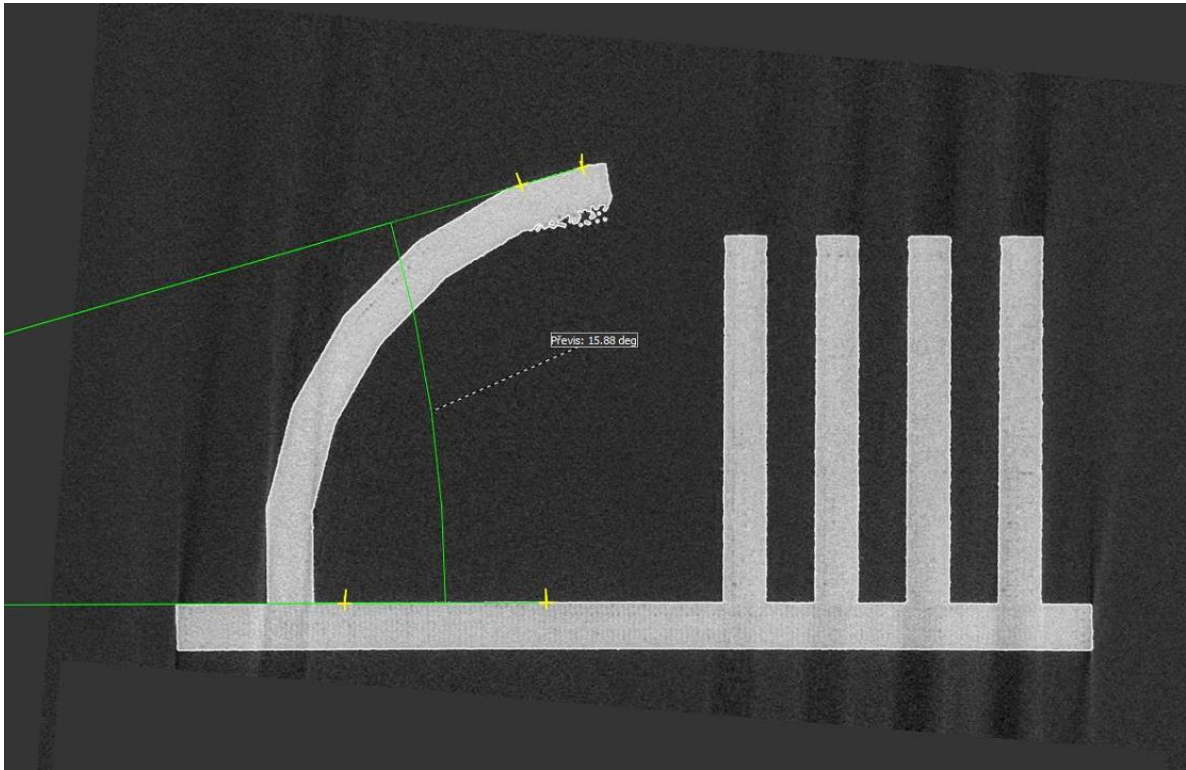

Příloha 3: CT sken Sunlu

Obr. 1 Barevná mapa Sunlu

Obr. 2 Barevná mapa zadní Sunlu

Obr. 3 Převis detail Sunlu

Obr. 4 Převis odchylky Sunlu

Obr. 5 Úhel převisu Sunlu

Obr. 6 Rozměry Sunlu

Obr. 7 Výška čepu Sunlu