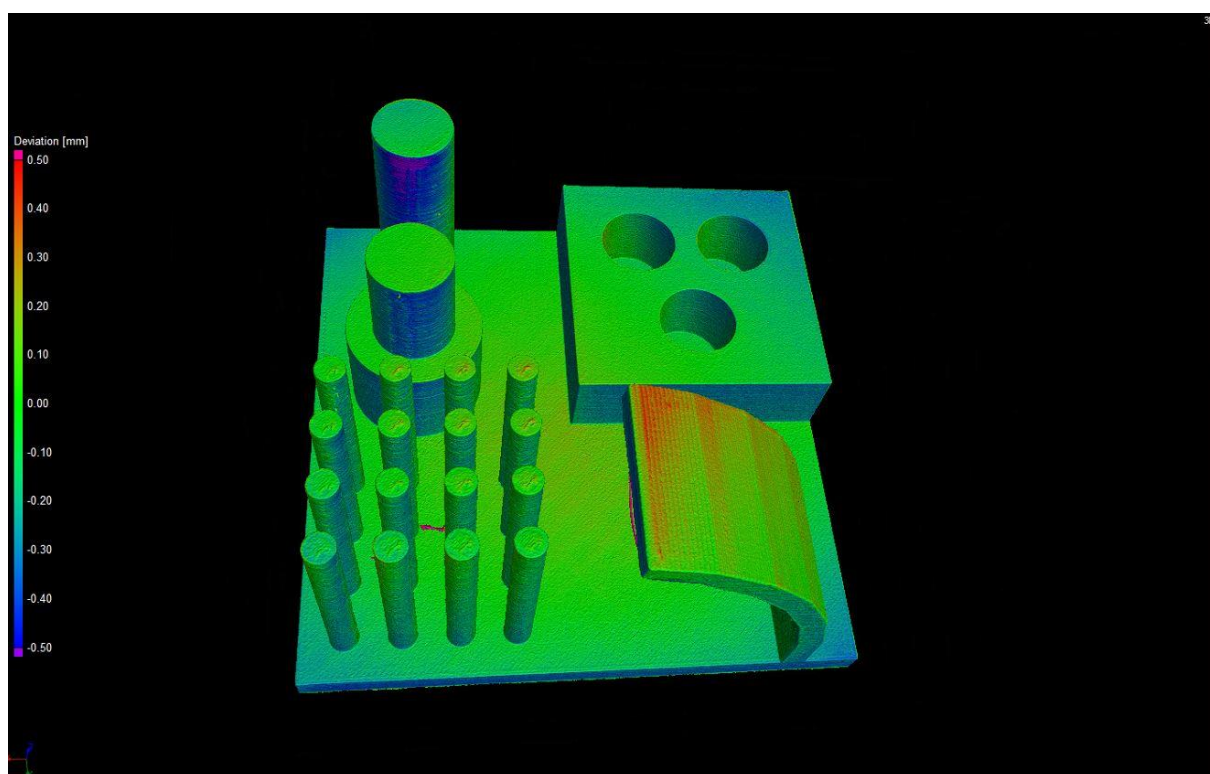

Příloha 3: CT sken Sunlu

Obr. 1 Barevná mapa Sunlu

Obr. 2 Barevná mapa zadní Sunlu

Obr. 3 Převis detail Sunlu

Obr. 4 Převis odchylky Sunlu

Obr. 5 Úhel převisu Sunlu

Obr. 6 Rozměry Sunlu

Obr. 7 Výška čepu Sunlu