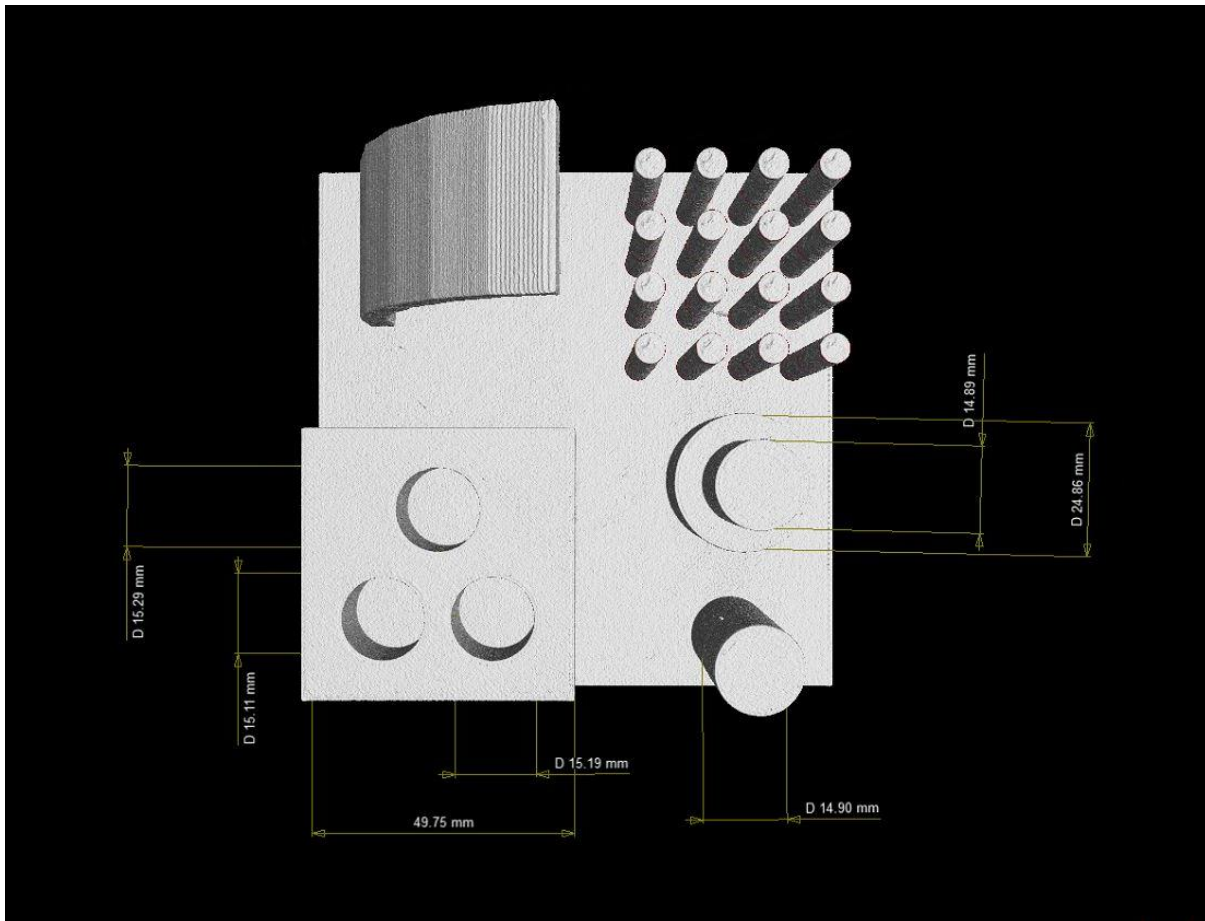

Příloha 3: CT sken Sunlu

Obr. 1 Barevná mapa Sunlu

Obr. 2 Barevná mapa zadní Sunlu

Obr. 3 Převis detail Sunlu

Obr. 4 Převis odchylky Sunlu

Obr. 5 Úhel převisu Sunlu

Obr. 6 Rozměry Sunlu

Obr. 7 Výška čepu Sunlu