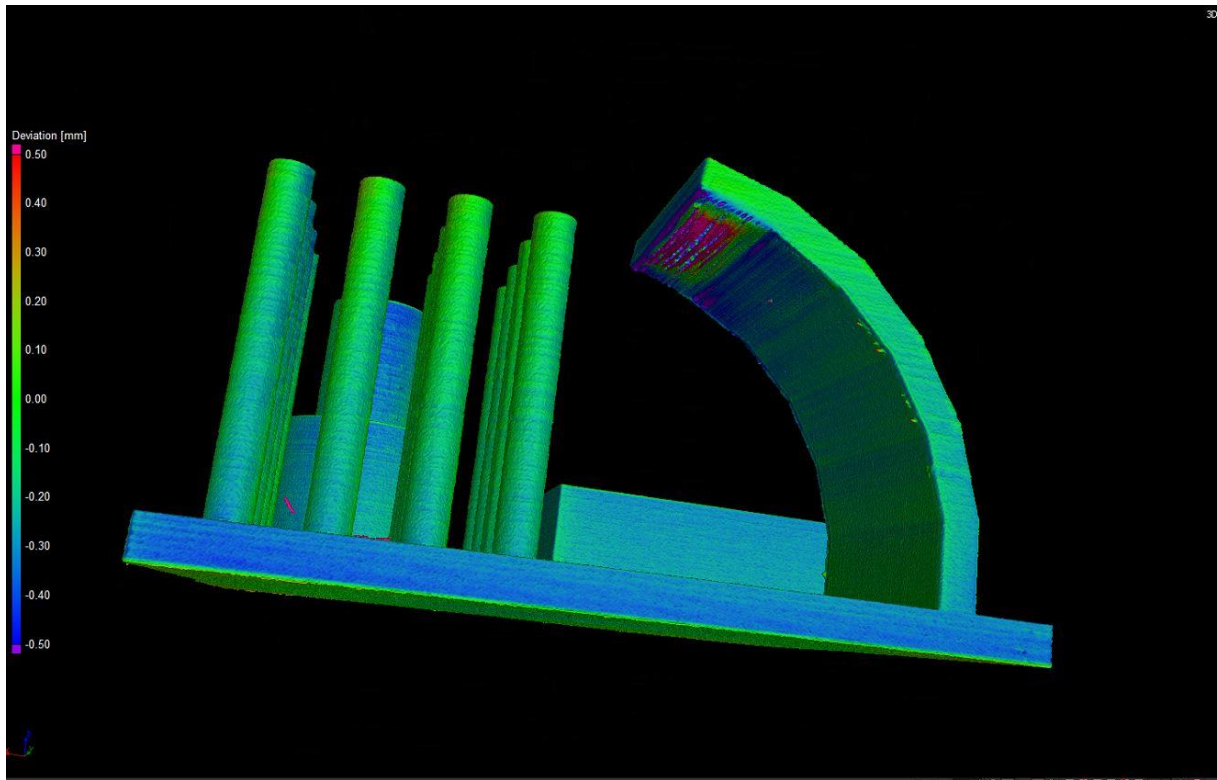

Příloha 3: CT sken Sunlu

Obr. 1 Barevná mapa Sunlu

Obr. 2 Barevná mapa zadní Sunlu

Obr. 3 Převis detail Sunlu

Obr. 4 Převis odchylky Sunlu

Obr. 5 Úhel převisu Sunlu

Obr. 6 Rozměry Sunlu

Obr. 7 Výška čepu Sunlu