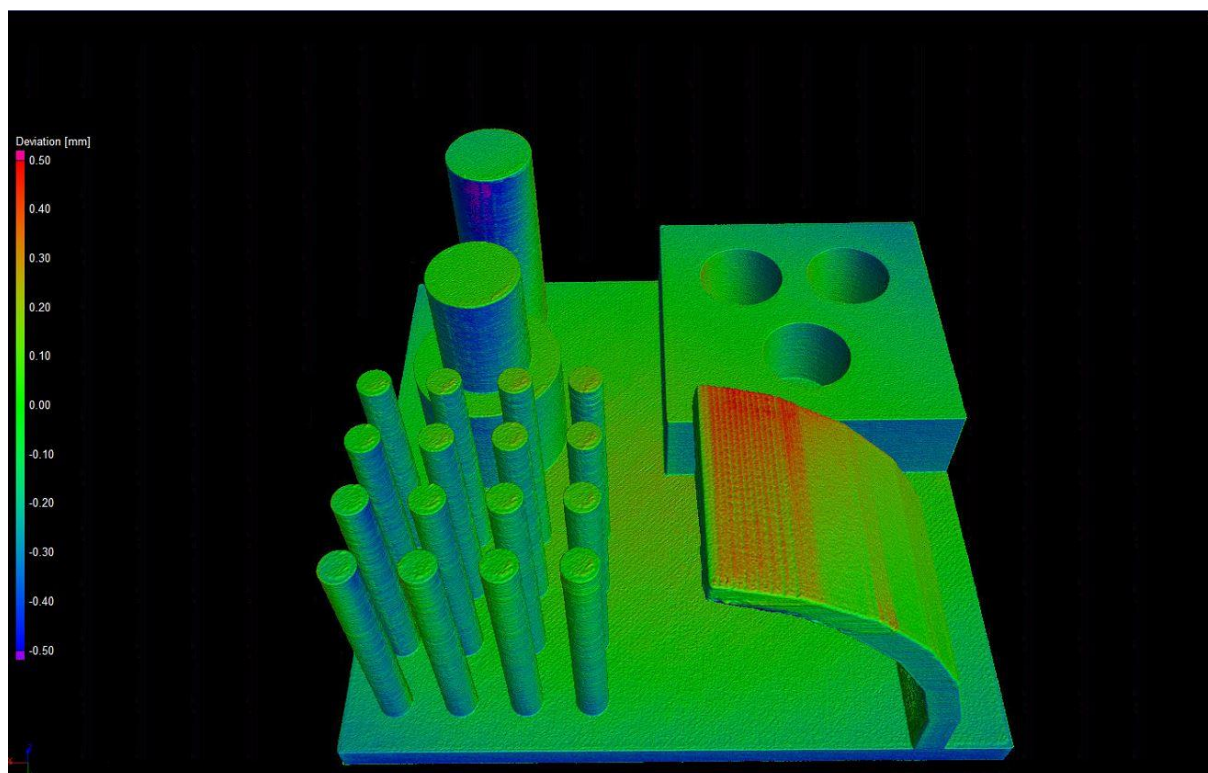

Příloha 8: CT sken Gembird

Obr. 1 Barevná mapa Gembird

Obr. 2 Barevná mapa zadní Gembird

Obr. 3 Převis detail Gembird

Obr. 4 Převis odchylky Gembird

Obr. 5 Úhel převisu Gembird

Obr. 6 Rozměry Gembird

Obr. 7 Výška čepu Gembird