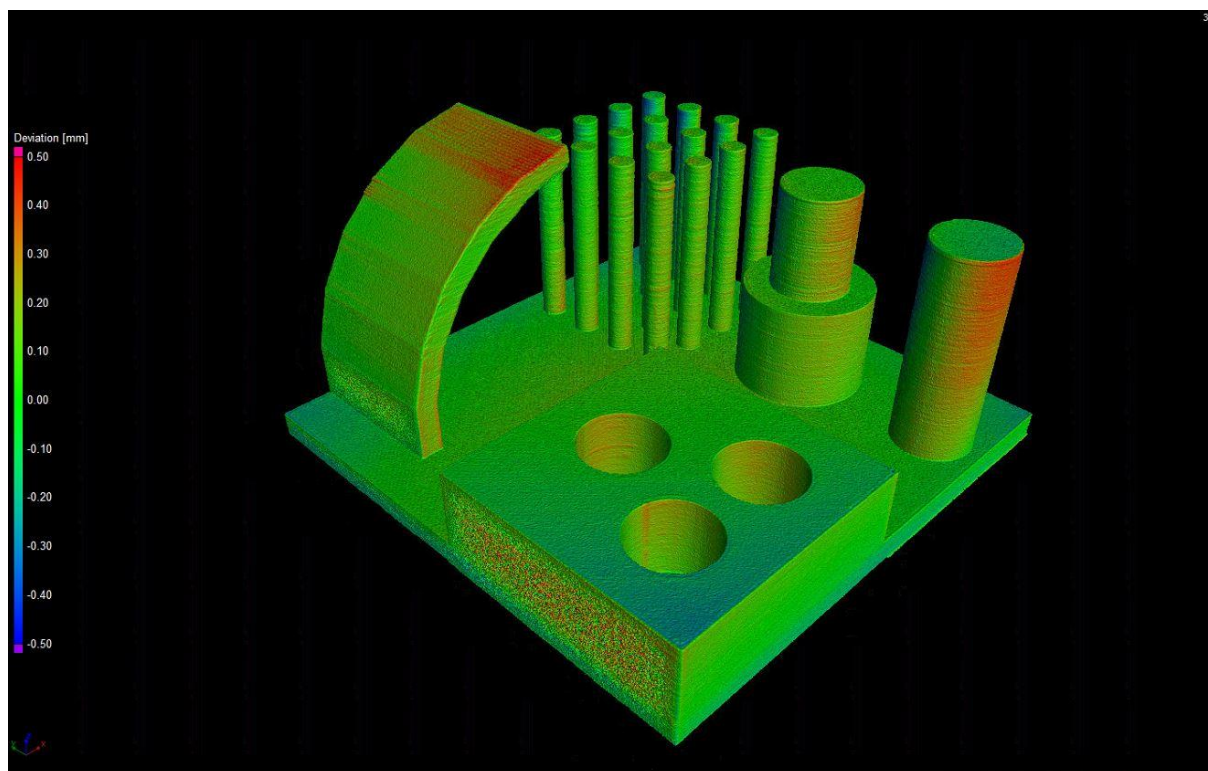

Příloha 8: CT sken Gembird

Obr. 1 Barevná mapa Gembird

Obr. 2 Barevná mapa zadní Gembird

Obr. 3 Převis detail Gembird

Obr. 4 Převis odchylky Gembird

Obr. 5 Úhel převisu Gembird

Obr. 6 Rozměry Gembird

Obr. 7 Výška čepu Gembird