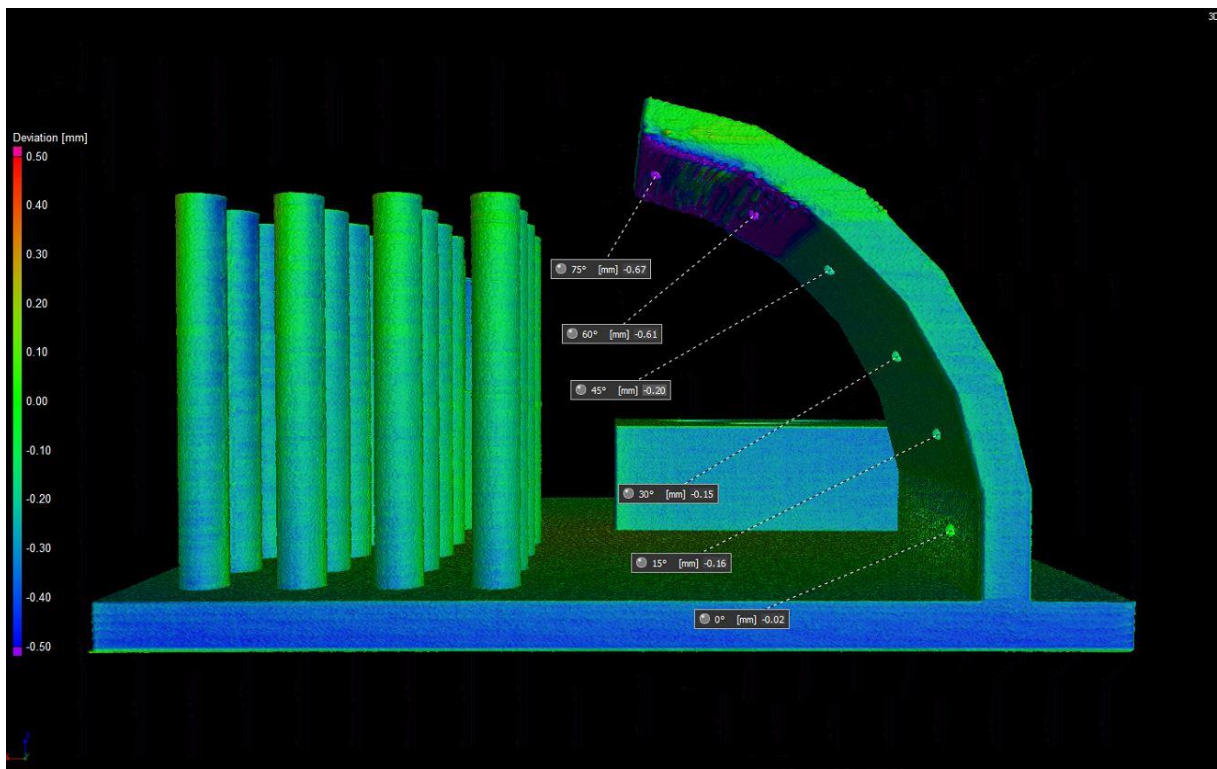

Příloha 8: CT sken Gembird

Obr. 1 Barevná mapa Gembird

Obr. 2 Barevná mapa zadní Gembird

Obr. 3 Převis detail Gembird

Obr. 4 Převis odchylky Gembird

Obr. 5 Úhel převisu Gembird

Obr. 6 Rozměry Gembird

Obr. 7 Výška čepu Gembird