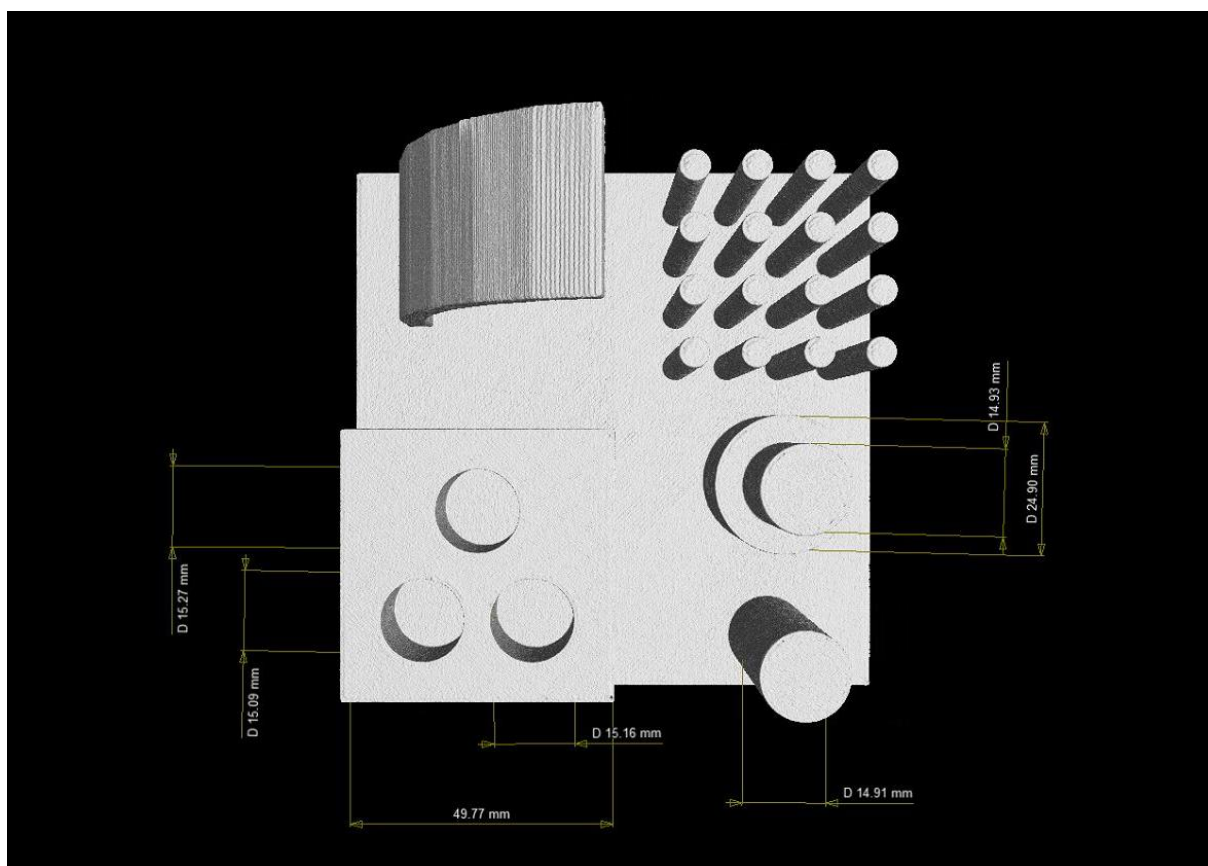

Příloha 8: CT sken Gembird

Obr. 1 Barevná mapa Gembird

Obr. 2 Barevná mapa zadní Gembird

Obr. 3 Převis detail Gembird

Obr. 4 Převis odchylky Gembird

Obr. 5 Úhel převisu Gembird

Obr. 6 Rozměry Gembird

Obr. 7 Výška čepu Gembird