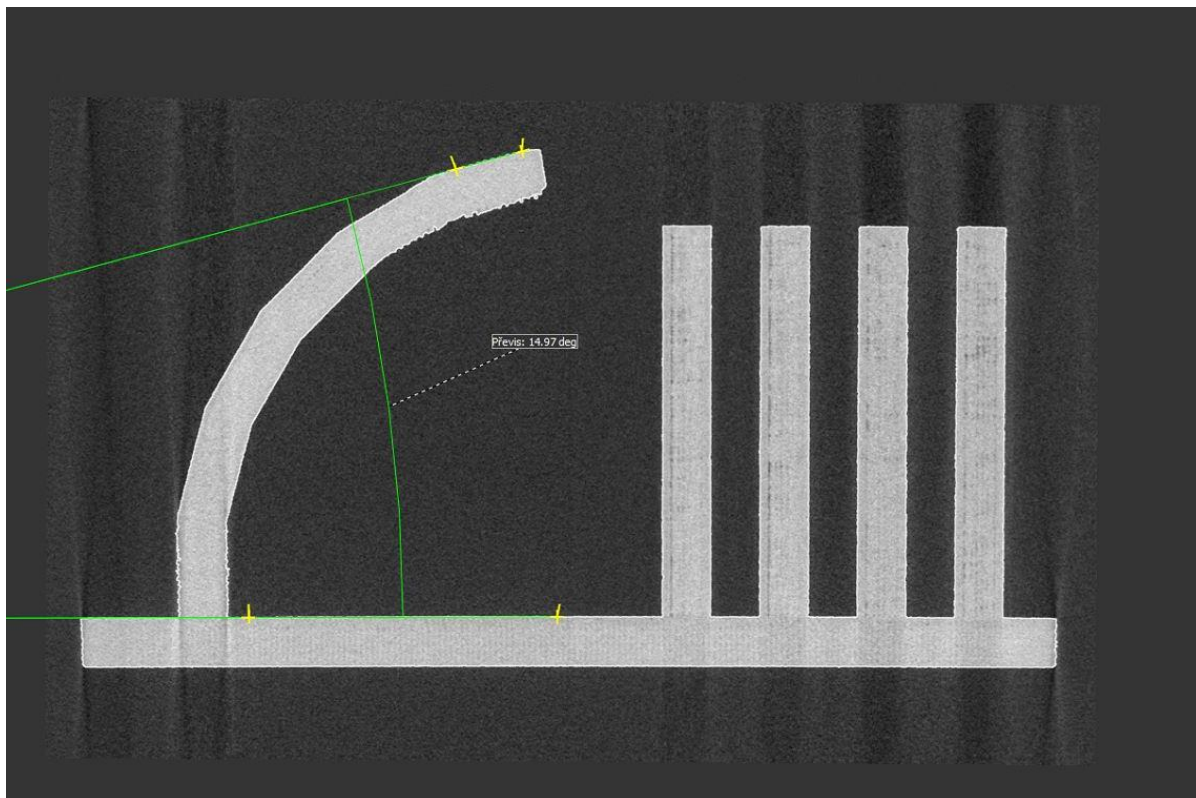

Příloha 8: CT sken Gembird

Obr. 1 Barevná mapa Gembird

Obr. 2 Barevná mapa zadní Gembird

Obr. 3 Převis detail Gembird

Obr. 4 Převis odchylky Gembird

Obr. 5 Úhel převisu Gembird

Obr. 6 Rozměry Gembird

Obr. 7 Výška čepu Gembird