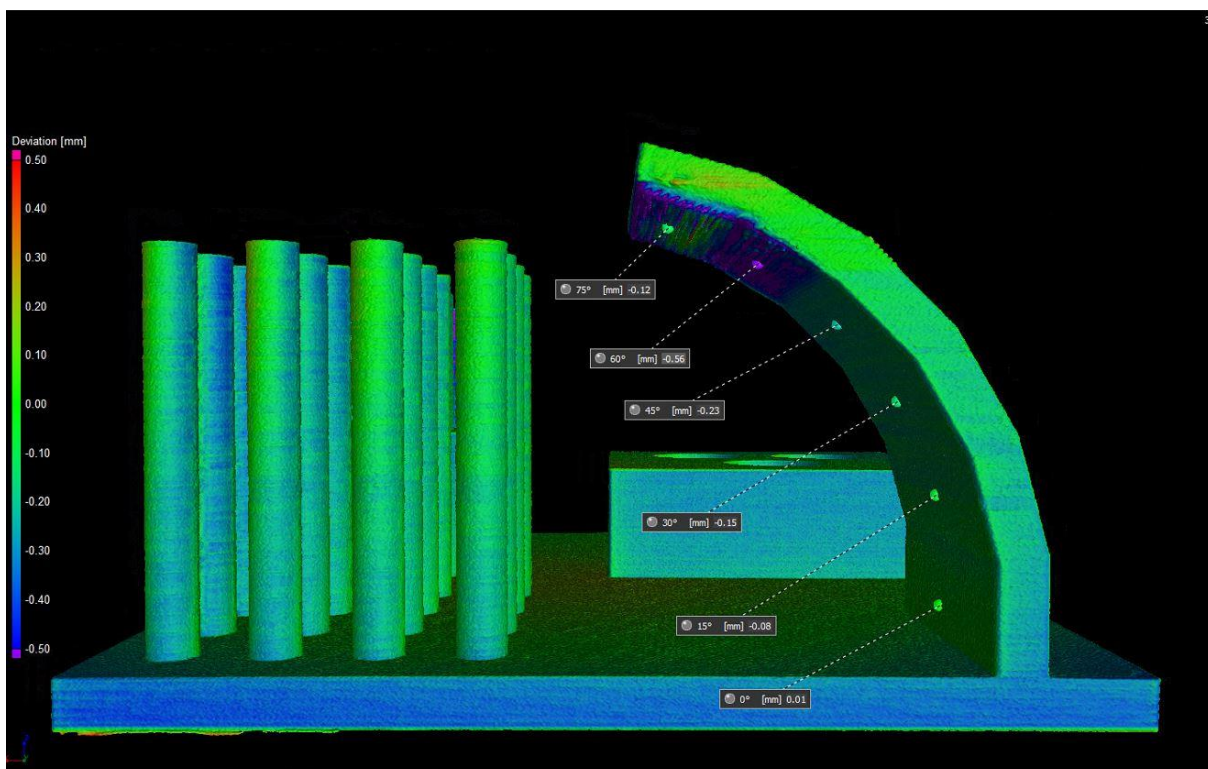

Příloha 4: CT sken C-Tech

Obr. 1 Barevná mapa C-Tech

Obr. 2 Barevná mapa zadní C-Tech

Obr. 3 Převis detail C-Tech

Obr. 4 Převis odchylky C-Tech

Obr. 5 Úhel převisu C-Tech

Obr. 6 Rozměry C-Tech

Obr. 7 Výška čepu C-Tech