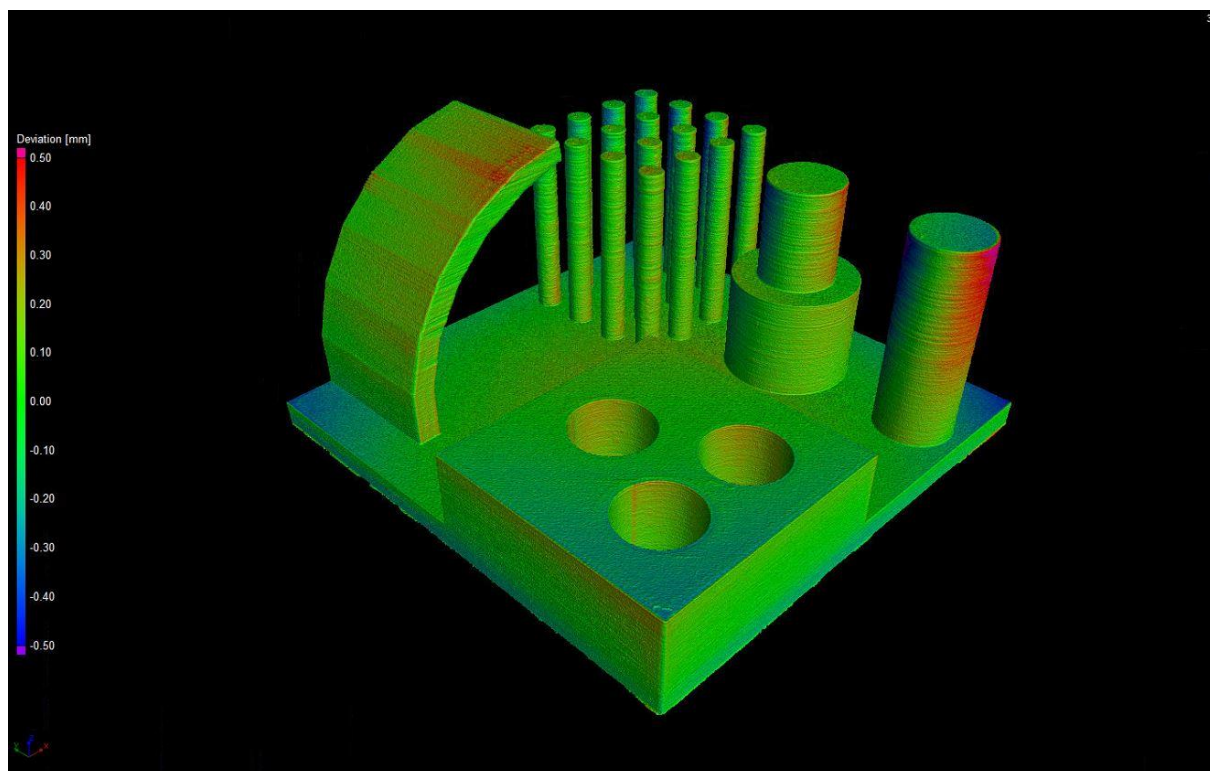

Příloha 4: CT sken C-Tech

Obr. 1 Barevná mapa C-Tech

Obr. 2 Barevná mapa zadní C-Tech

Obr. 3 Převis detail C-Tech

Obr. 4 Převis odchylky C-Tech

Obr. 5 Úhel převisu C-Tech

Obr. 6 Rozměry C-Tech

Obr. 7 Výška čepu C-Tech