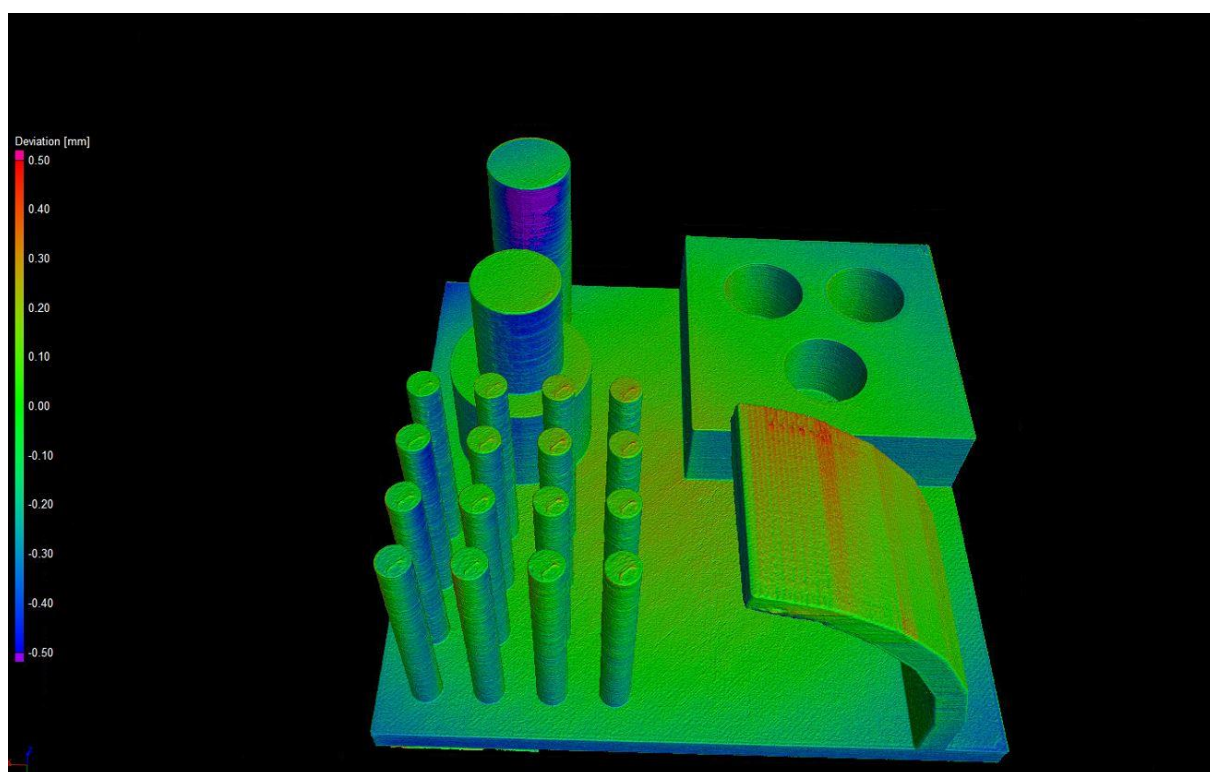

Příloha 4: CT sken C-Tech

Obr. 1 Barevná mapa C-Tech

Obr. 2 Barevná mapa zadní C-Tech

Obr. 3 Převis detail C-Tech

Obr. 4 Převis odchylky C-Tech

Obr. 5 Úhel převisu C-Tech

Obr. 6 Rozměry C-Tech

Obr. 7 Výška čepu C-Tech