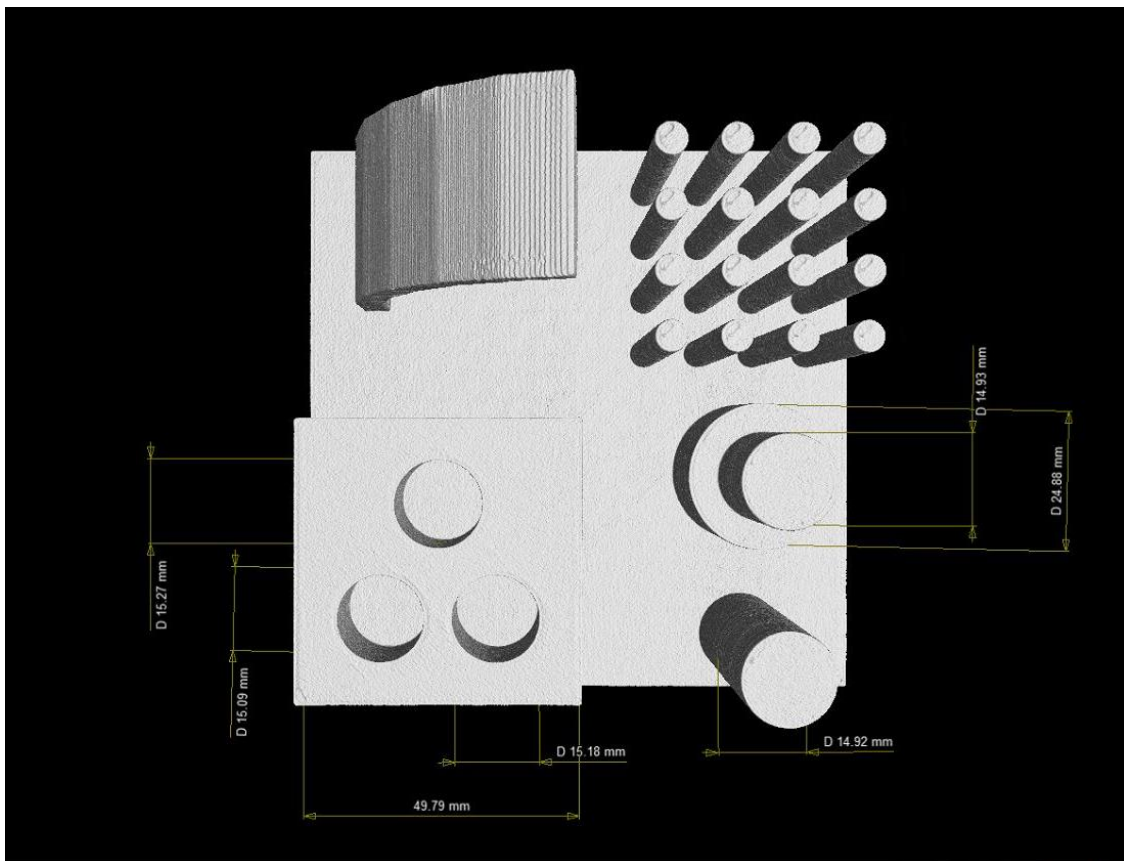

Příloha 4: CT sken C-Tech

Obr. 1 Barevná mapa C-Tech

Obr. 2 Barevná mapa zadní C-Tech

Obr. 3 Převis detail C-Tech

Obr. 4 Převis odchylky C-Tech

Obr. 5 Úhel převisu C-Tech

Obr. 6 Rozměry C-Tech

Obr. 7 Výška čepu C-Tech