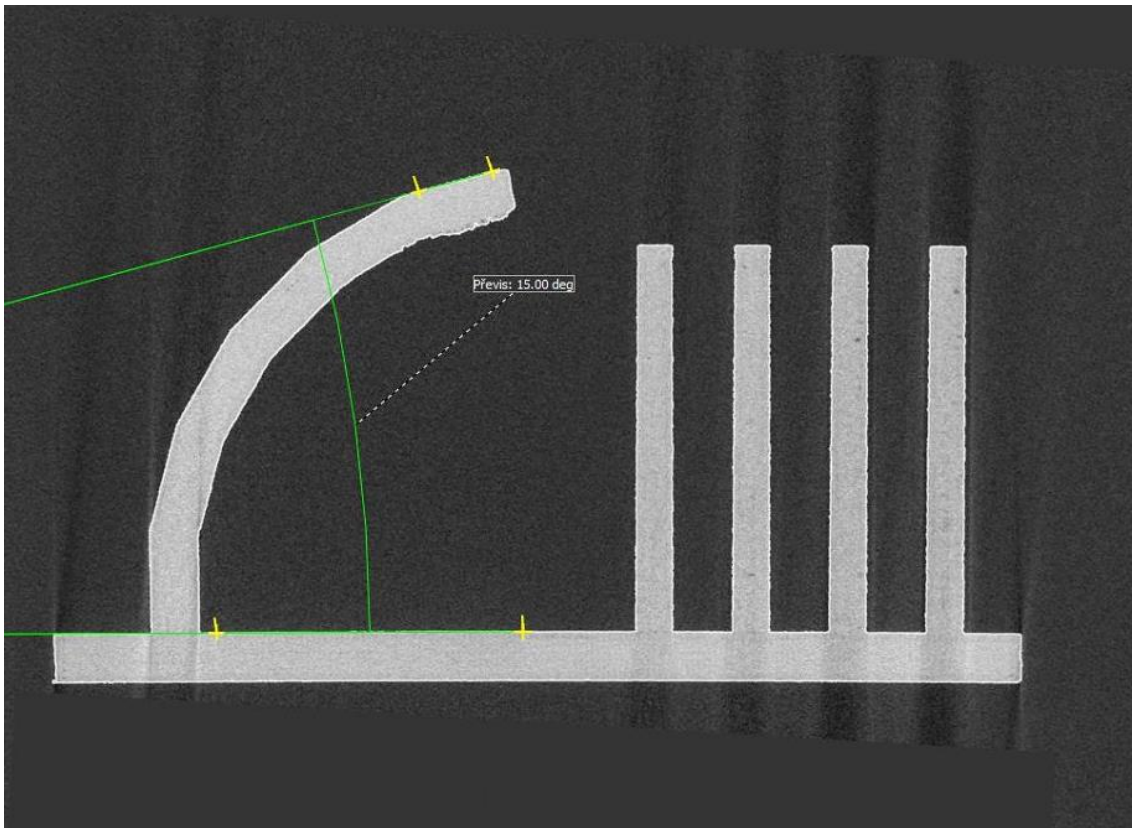

Příloha 4: CT sken C-Tech

Obr. 1 Barevná mapa C-Tech

Obr. 2 Barevná mapa zadní C-Tech

Obr. 3 Převis detail C-Tech

Obr. 4 Převis odchylky C-Tech

Obr. 5 Úhel převisu C-Tech

Obr. 6 Rozměry C-Tech

Obr. 7 Výška čepu C-Tech