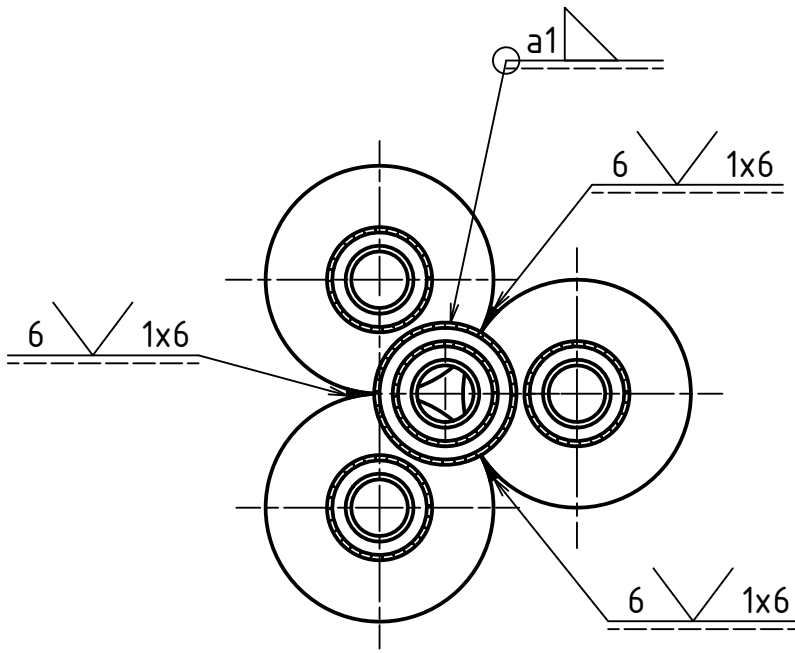

A (1 : 2)

B (1 : 2)

3	ZÁTKA STŘED		EXP ALFA - 007	2
2	ZÁTKA TRUBKA		EXP ALFA - 003	6
1	SOUSTAVA TRUBEK		EXP ALFA - 005	1
POZ	NÁZEV	ROZMĚR	Č. VÝKRESU	KS

PŘESNOST ISO 2768 - mK
 TOLEROVÁNÍ DLE ISO 8015
 ISO 13920 - CG

NAVŘHL	Autor	Datum	Podpis	Datum	HMOTNOST 11,424 kg	MĚŘÍTKO
KRESLIL	Tomáš Doležal	23.04.2021	PŘEZK.		SESTAVA	1:2
	Tomáš Doležal	23.04.2021	SCHVÁLIL		KUSOVNÍK	PROMÍTÁNÍ:

TYP: (ISO E)

ČESKÉ VYSOKÉ UČENÍ TECHNICKÉ V PRAZE
 FAKULTA STROJNÍ
 v5.0

NÁZEV: **Trubky Celek**
 ČÍSLO VÝKRESU: **EXP ALFA - 009**
 LIST: 1 / 1