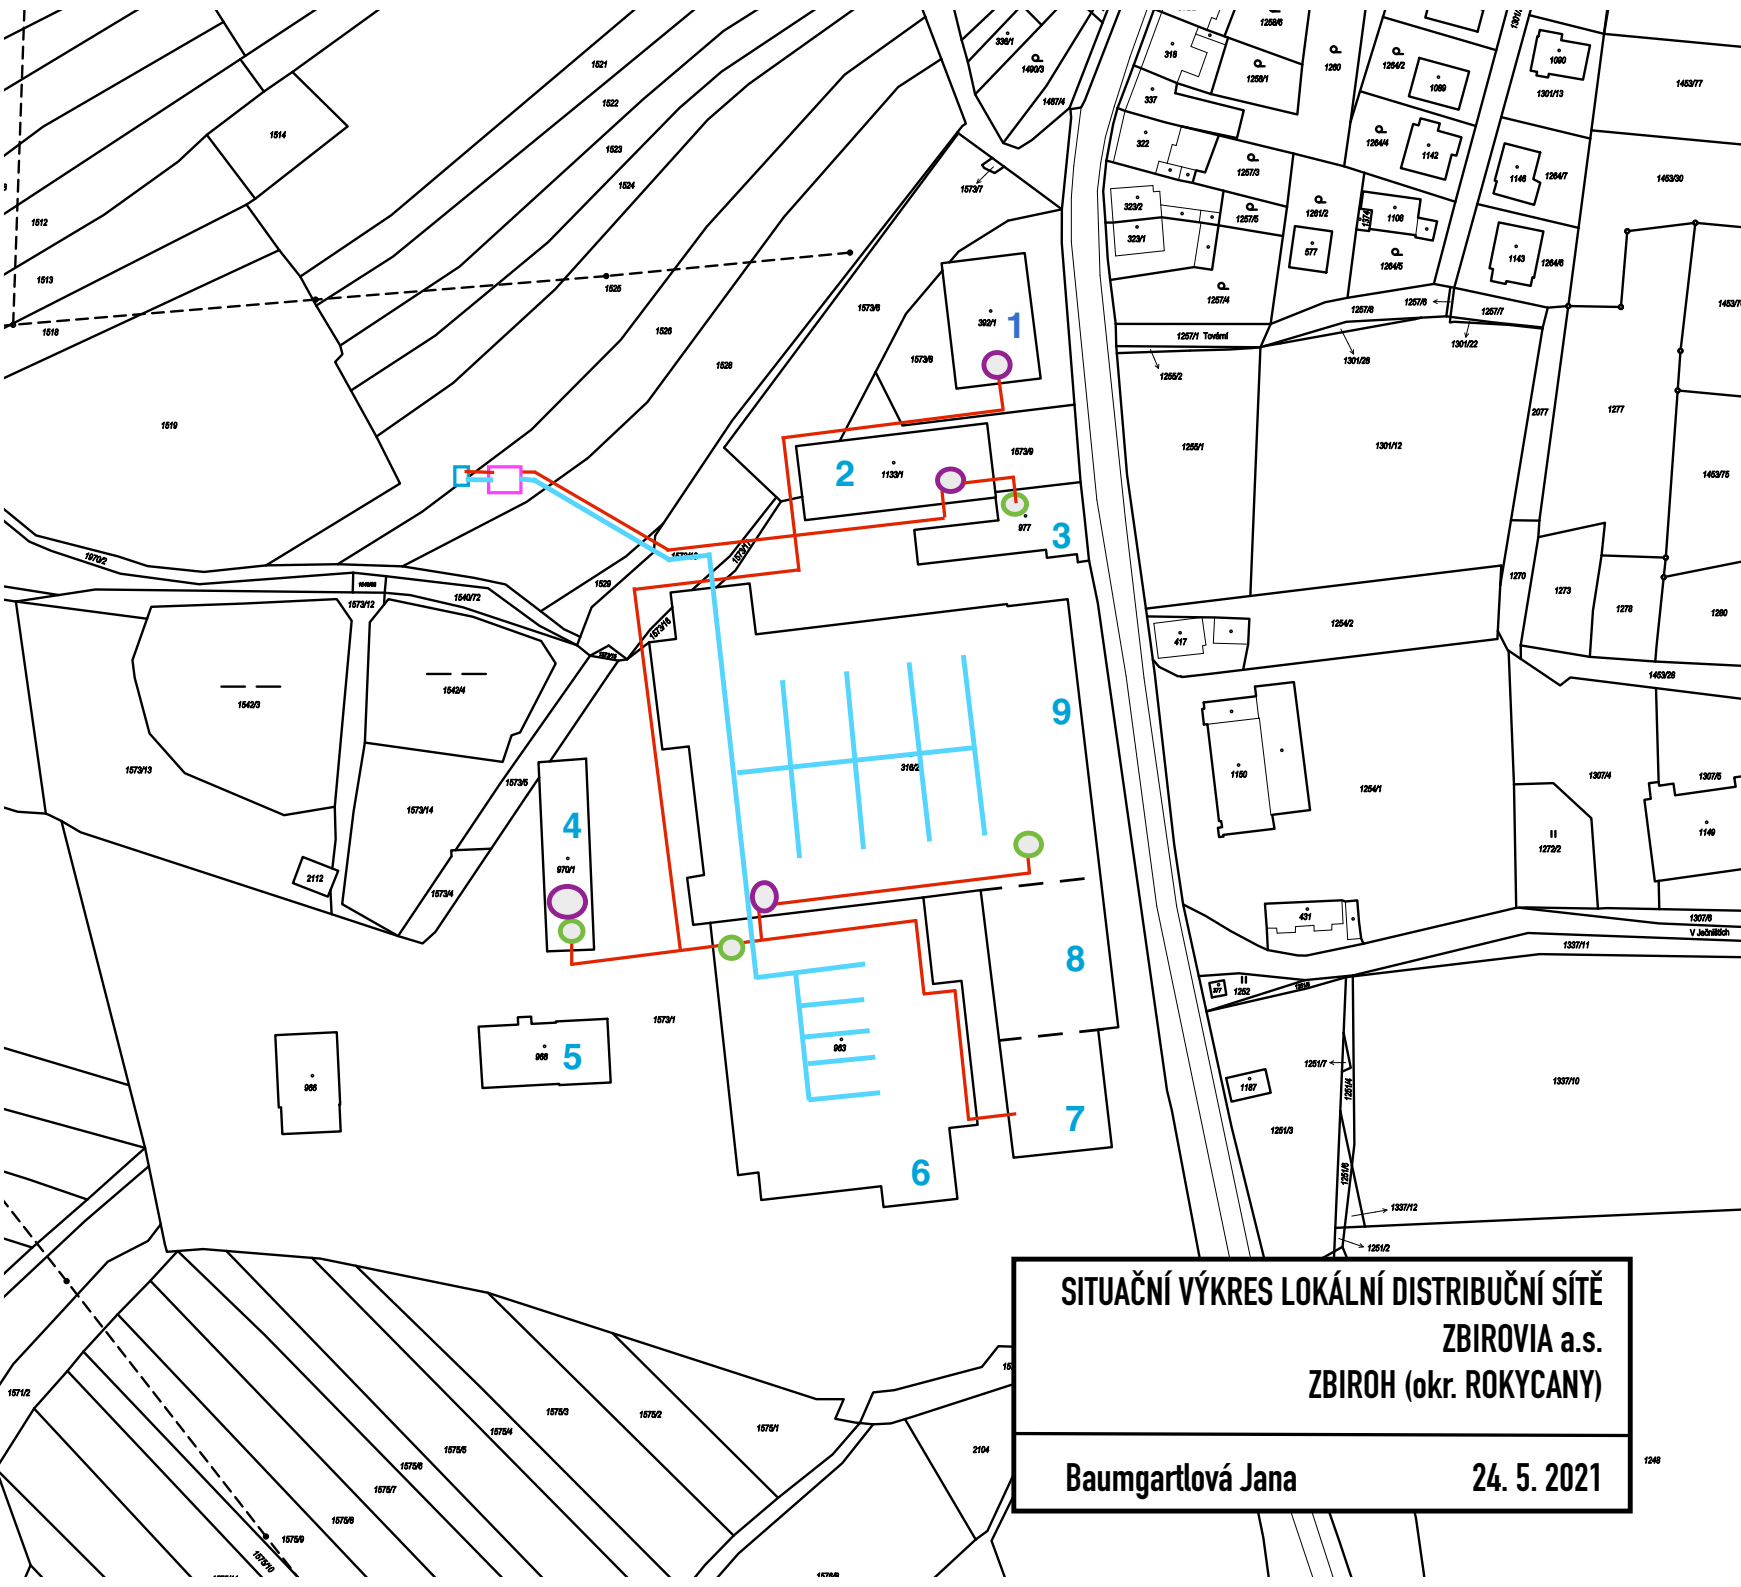

Legenda:

-  navrhované potrubí
-  rozvody chladu
-  termální pramen
-  tepelné čerpadlo
-  stávající plynové kotle
-  objekt před rekonstrukcí
-  sklad s díly
-  vrátnice a kanceláře
-  truhlárna
-  budova pro kotel
-  výrobní hala
-  pomocný objekt
-  bývalá jídelna (zdevastovaná)
-  kanceláře, šatny
-  objektová předávací stanice

SITUAČNÍ VÝKRES LOKÁLNÍ DISTRIBUČNÍ SÍTĚ
ZBIROVIA a.s.
ZBIROH (okr. ROKYCANY)

Baumgartlová Jana **24. 5. 2021**