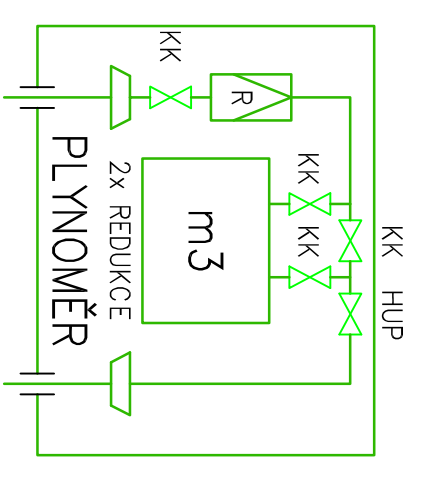

Zařizovací předměty:

- PS Plynový sporák
- PK+Z Plynový kotl
- integrovaným zásobníkem TV

LEGENDA:

- +— Plynovod
- ⊗ Kulový kohout plyn
- HUP Hlavní uzávěr plynu
- R Regulator tlakové difference

### DETAIL PLYNOMĚŘU

NTL PŘÍVOD PLYNU PEØ20  
 ISIFLO 3/4",KK20(HUP),REGULÁTOR RP6  
 PLYNOMĚŘ G4  
 VE SKŘÍNCE 600/600/300mm

PLYNOVODNÍ PŘÍPOJKA  
 DN 25

- Poznámky:**
- Montáž potrubí bude provedena v souladu s předpisy výrobce
  - Výšková a prostorová koordinace všech rozvodů byla provedena v návaznosti na ostatní profese
  - Proveditelnost navrženého řešení bude zkontrolována přímo na stavbě před zahájením prací a před objednáním materiálů
  - Zhotovitel zodpovídá za dodávku funkčního celku

Bakalářská práce:  
 "Návrh vytápění a přípravy TV pro rodinný dům s využitím metody BIM"

Vypracoval:	Kyrylo Korobko	Část:	D.3.
Vedoucí:	Ing. Jindřich Boháč, Ph.D.	Měřítko:	1:50(1:30)
Název části:	Zdravotně technické instalace	Datum:	2.7.2021
Obsah výkresu:	Plynovod	Formát:	A3
Číslo výkresu:	D.3.1		