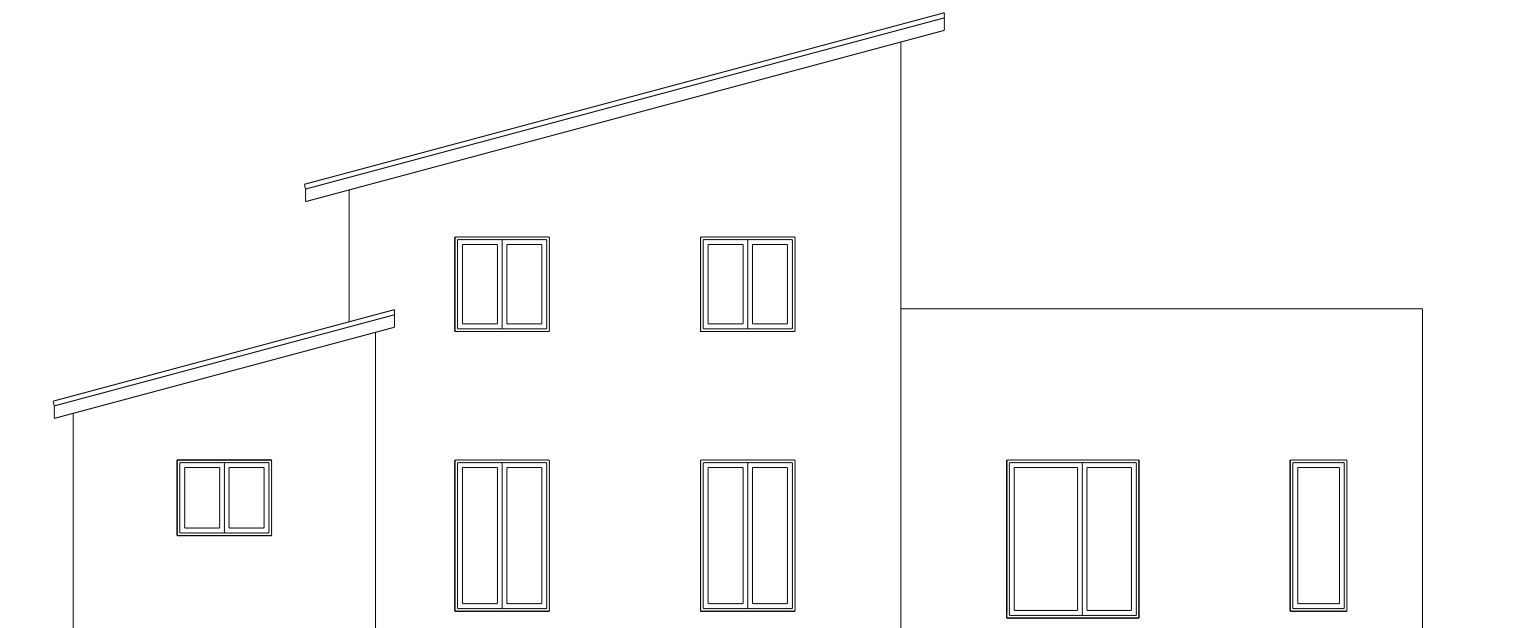

POHLED SEVEROVÝCHODNÍ

POHLED SEVEROZÁPADNÍ

POHLED JIHOZÁPADNÍ

POHLED JIHOVÝCHODNÍ

VYTVORENO VE STUDENTSKÉ VERZI PRODUKTU AUTODESK

VYTVORENO VE STUDENTSKÉ VERZI PRODUKTU AUTODESK

PROJEKTOVÁ DOKUMENTACE			 <p>FAKULTA STROJNÍ ČVUT V PRAZE</p>
NÁZEV ÚLOHY Studie vytápění rodinného domu			
Pohledy na stavbu			
datum: 06/2021	VYPRACOVAL: Tomáš Taraba	číslo přílohy: 001	
měřítko: 1:100	VEDOUCÍ PRÁCE: prof. Ing. Jiří Bašta, Ph.D.		