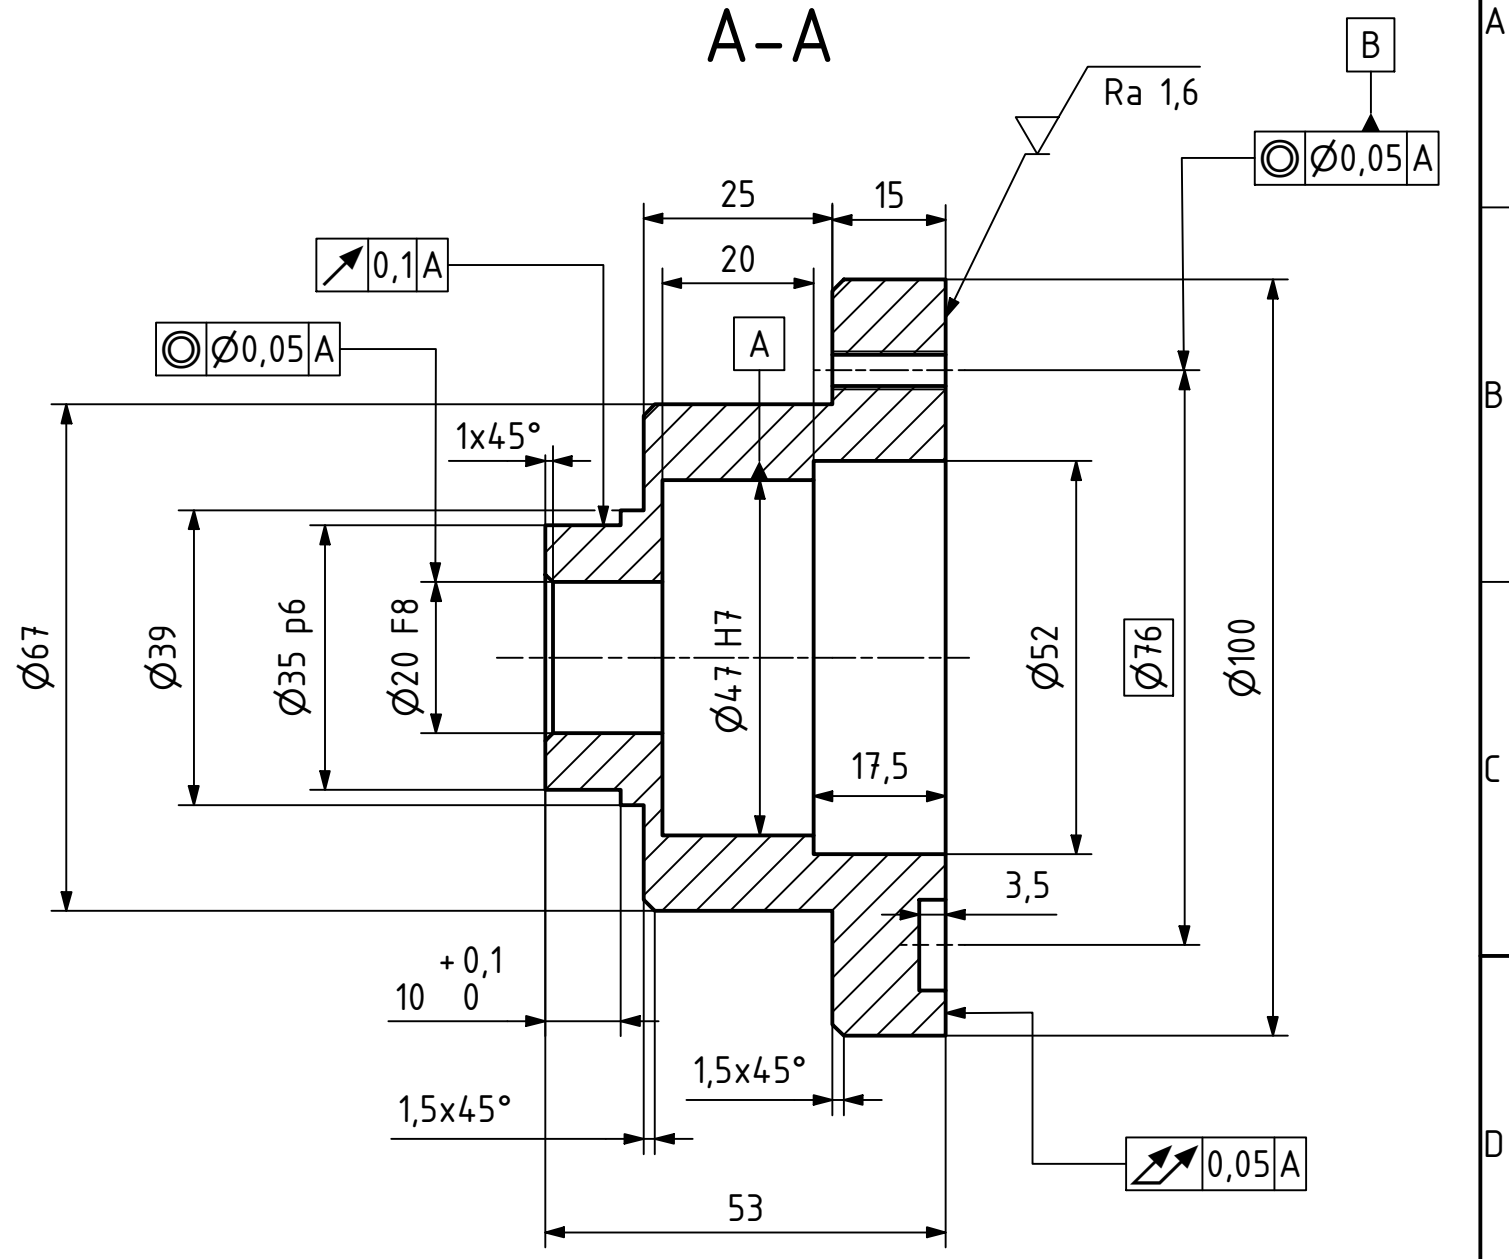

1 2 3 4 5 6 7 8

MATERIÁL: 11 600		POLOTOVÁŘ: TYC KRUHOVA CSN 42 5510 - $\varnothing 110$		ISO 13715		+0,3 +0,1		-0,2 -0,5		INDEX		ZMĚNA		DATUM		PODPIS	
TOLEROVÁNÍ DLE ISO 8015		ISO 14405-1															
PŘESNOST ISO 2768 - mK		ISO 14405-3															
VŠEOB. TOL. ISO 8062 -																	
Autor		Datum		Podpis		Datum		HMOTNOST 1,099 kg		MĚŘÍTKO		1:1					
NAVRHL Jakub Hlavař		29.6.2021		PŘEZK.				SESTAVA S1000		PROMÍTÁNÍ: $\triangleleft$ $\oplus$ (ISO E)							
KRESLIL Jakub Hlavař		29.6.2021		SCHVÁLIL				SEZNAM ČÁSTÍ		TYP: VV							
ČESKÉ VYSOKÉ UČENÍ TECHNICKÉ V PRAZE v21.1		FAKULTA STROJNÍ		NAZEV		NÁBOJ		ČÍSLO VÝKRESU		D1004							
																LIST: 1/1	

1 2 3 4 5 6 7 8