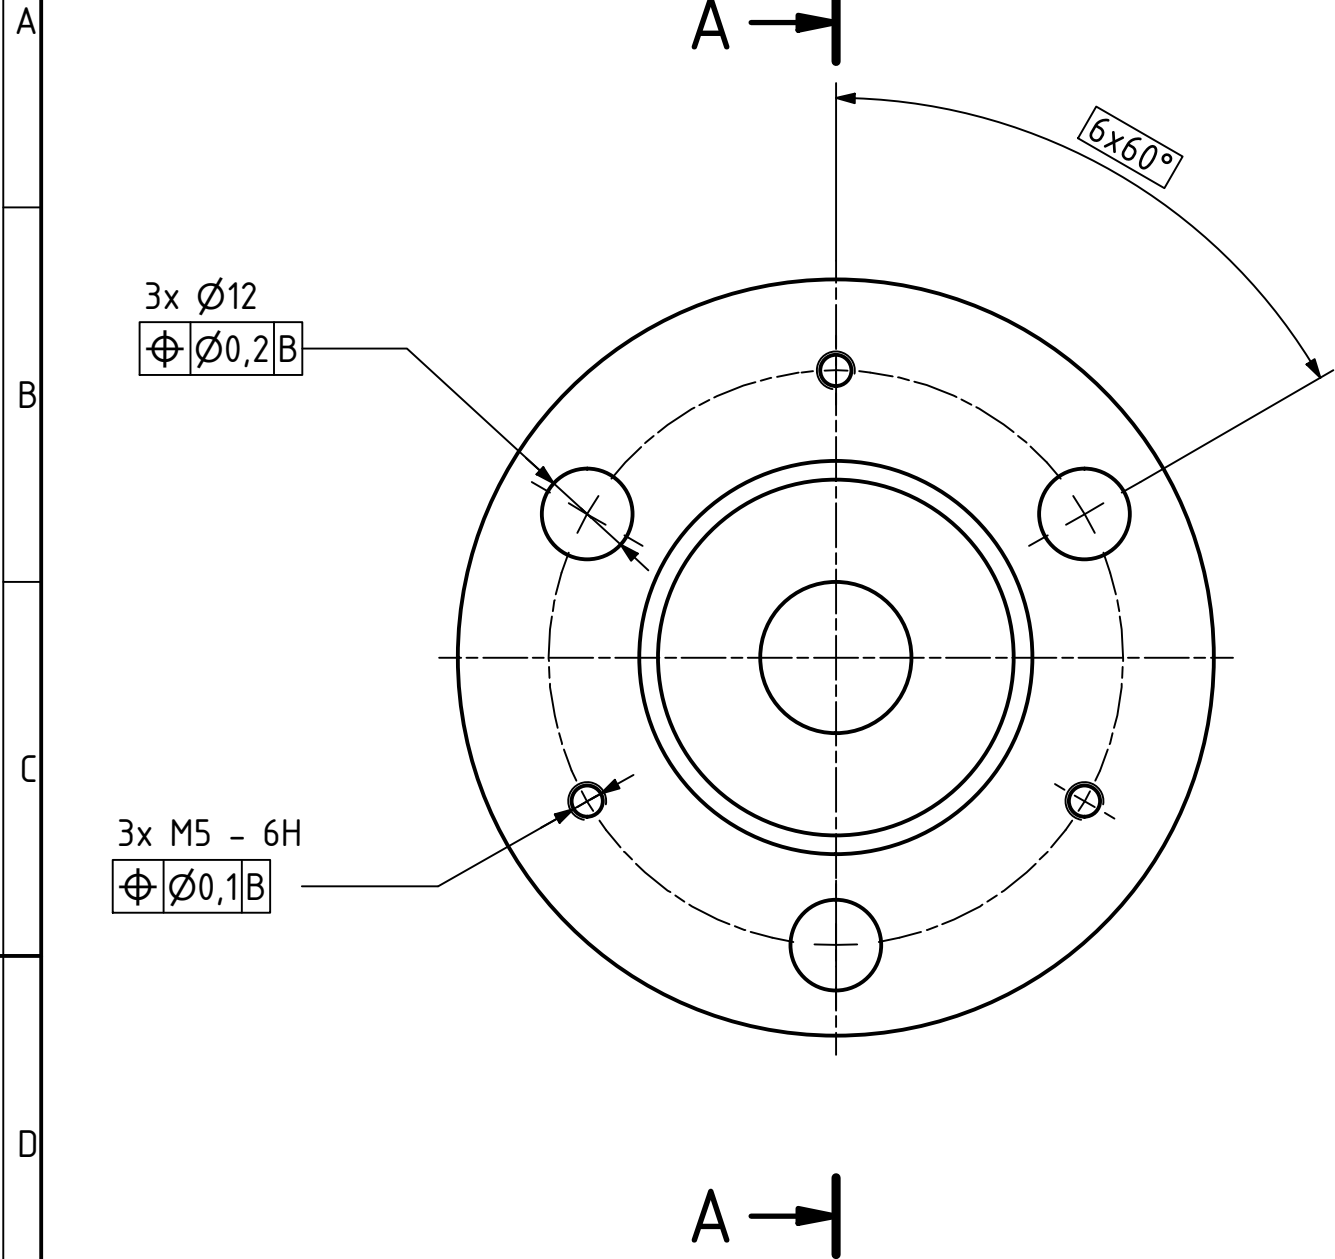

1 2 3 4 5 6 7 8

MATERIÁL: 11 600		POLOTOVÁŘ: TYC KRUHOVA CSN 42 5510 - $\varnothing 110$		ISO 13715		+0,3 +0,1		-0,2 -0,5		INDEX		ZMĚNA		DATUM		PODPIS	
TOLEROVÁNÍ DLE ISO 8015		ISO 14405-1															
PŘESNOST ISO 2768 - mK		ISO 14405-3															
VŠEOB. TOL. ISO 8062 -																	
Autor		Datum		Podpis		Datum		HMOTNOST 1,099 kg		MĚŘÍTKO		1:1					
NAVRHL Jakub Hlavař		29.6.2021		PŘEZK.				SESTAVA S1000		PROMÍTÁNÍ: $\triangleleft$ $\oplus$ (ISO E)							
KRESLIL Jakub Hlavař		29.6.2021		SCHVÁLIL				SEZNAM ČÁSTÍ		TYP: VV							
ČESKÉ VYSOKÉ UČENÍ TECHNICKÉ V PRAZE v21.1		FAKULTA STROJNÍ		NAZEV		NÁBOJ		ČÍSLO VÝKRESU		D1004							
																LIST: 1/1	

1 2 3 4 5 6 7 8