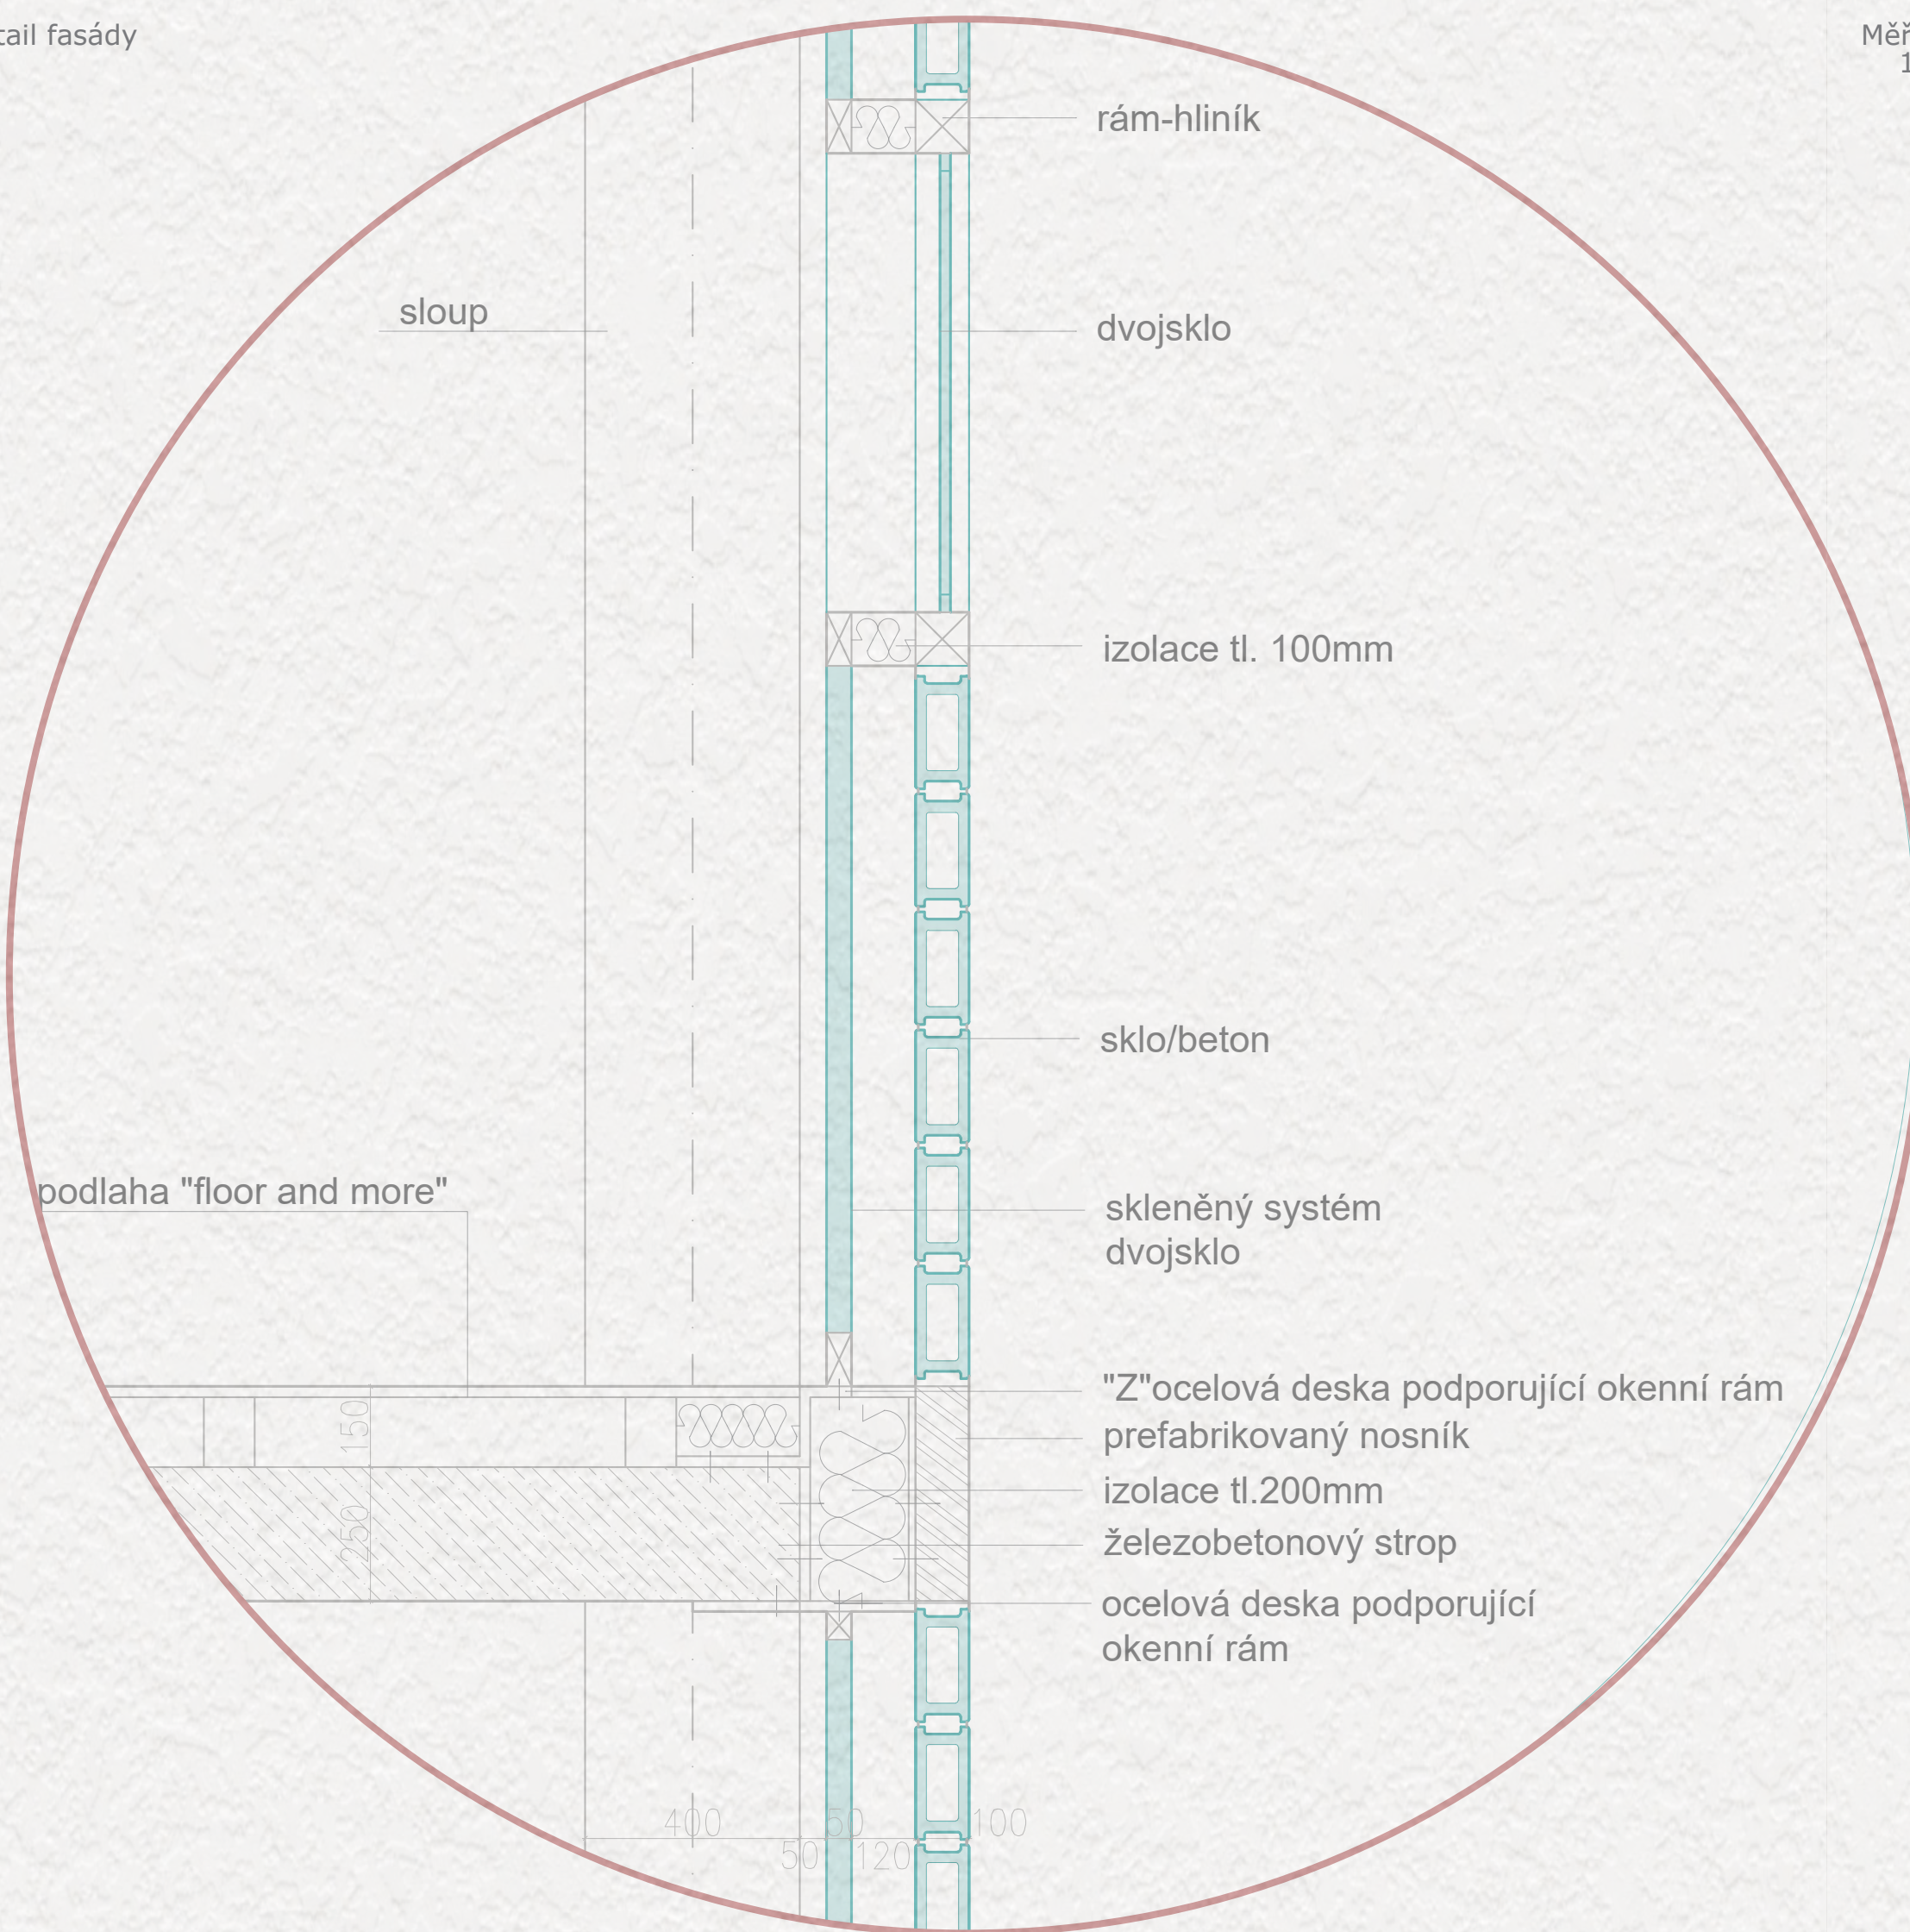

CENTRUM MÓDY A DESIGNU

Detail fasády

Měřítko 1:10

Půdorys 1.NP

Měřítko 1:200

Půdorys 2.NP

Měřítko 1:200

Půdorys 3.NP

Měřítko 1:200

Půdorys 4.NP

Měřítko 1:200

Řez A-A'

Měřítko 1:200

Řez B-B'

Měřítko 1:200

Pohled západní

Pohled jižní

Pohled východní

Pohled severní

Měřítko
1:300