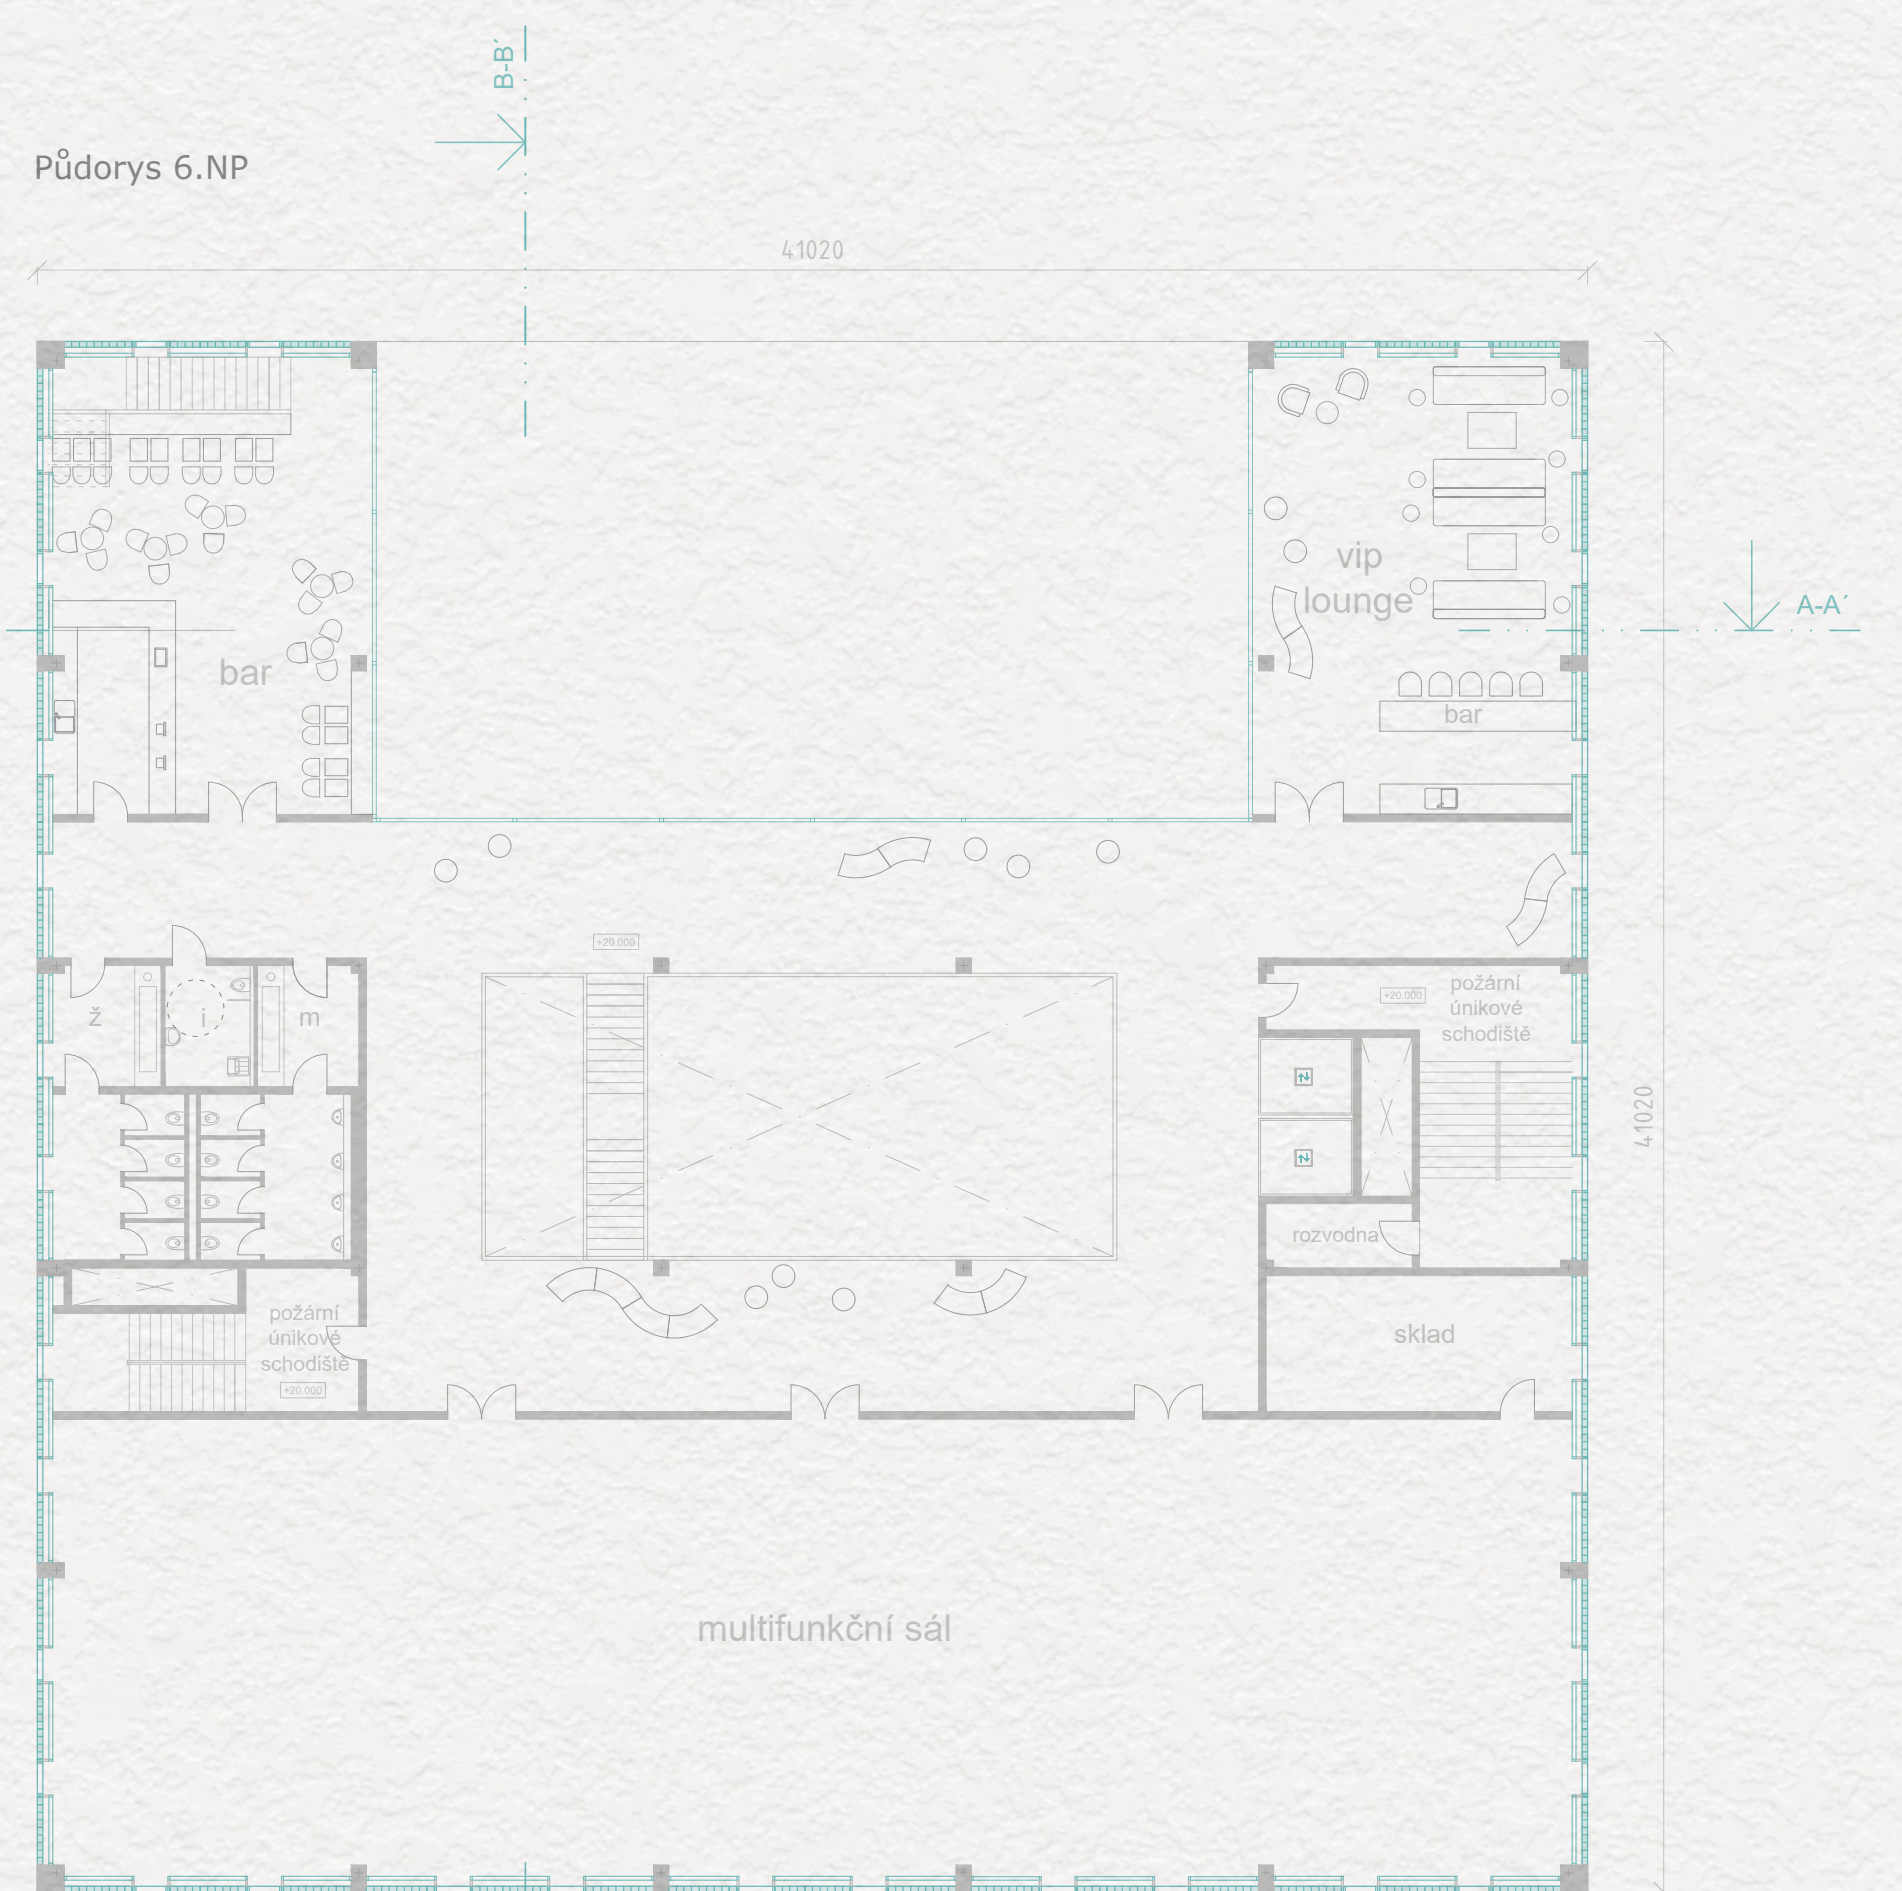

CENTRUM MÓDY A DESIGNU

Detail fasády

Měřítko 1:10

Půdorys 1.NP

Měřítko 1:200

Půdorys 2.NP

Měřítko 1:200

Půdorys 3.NP

Měřítko 1:200

Půdorys 4.NP

Měřítko 1:200

Řez A-A'

Měřítko 1:200

Řez B-B'

Měřítko 1:200

Pohled západní

Pohled jižní

Pohled východní

Pohled severní

Měřítko
1:300