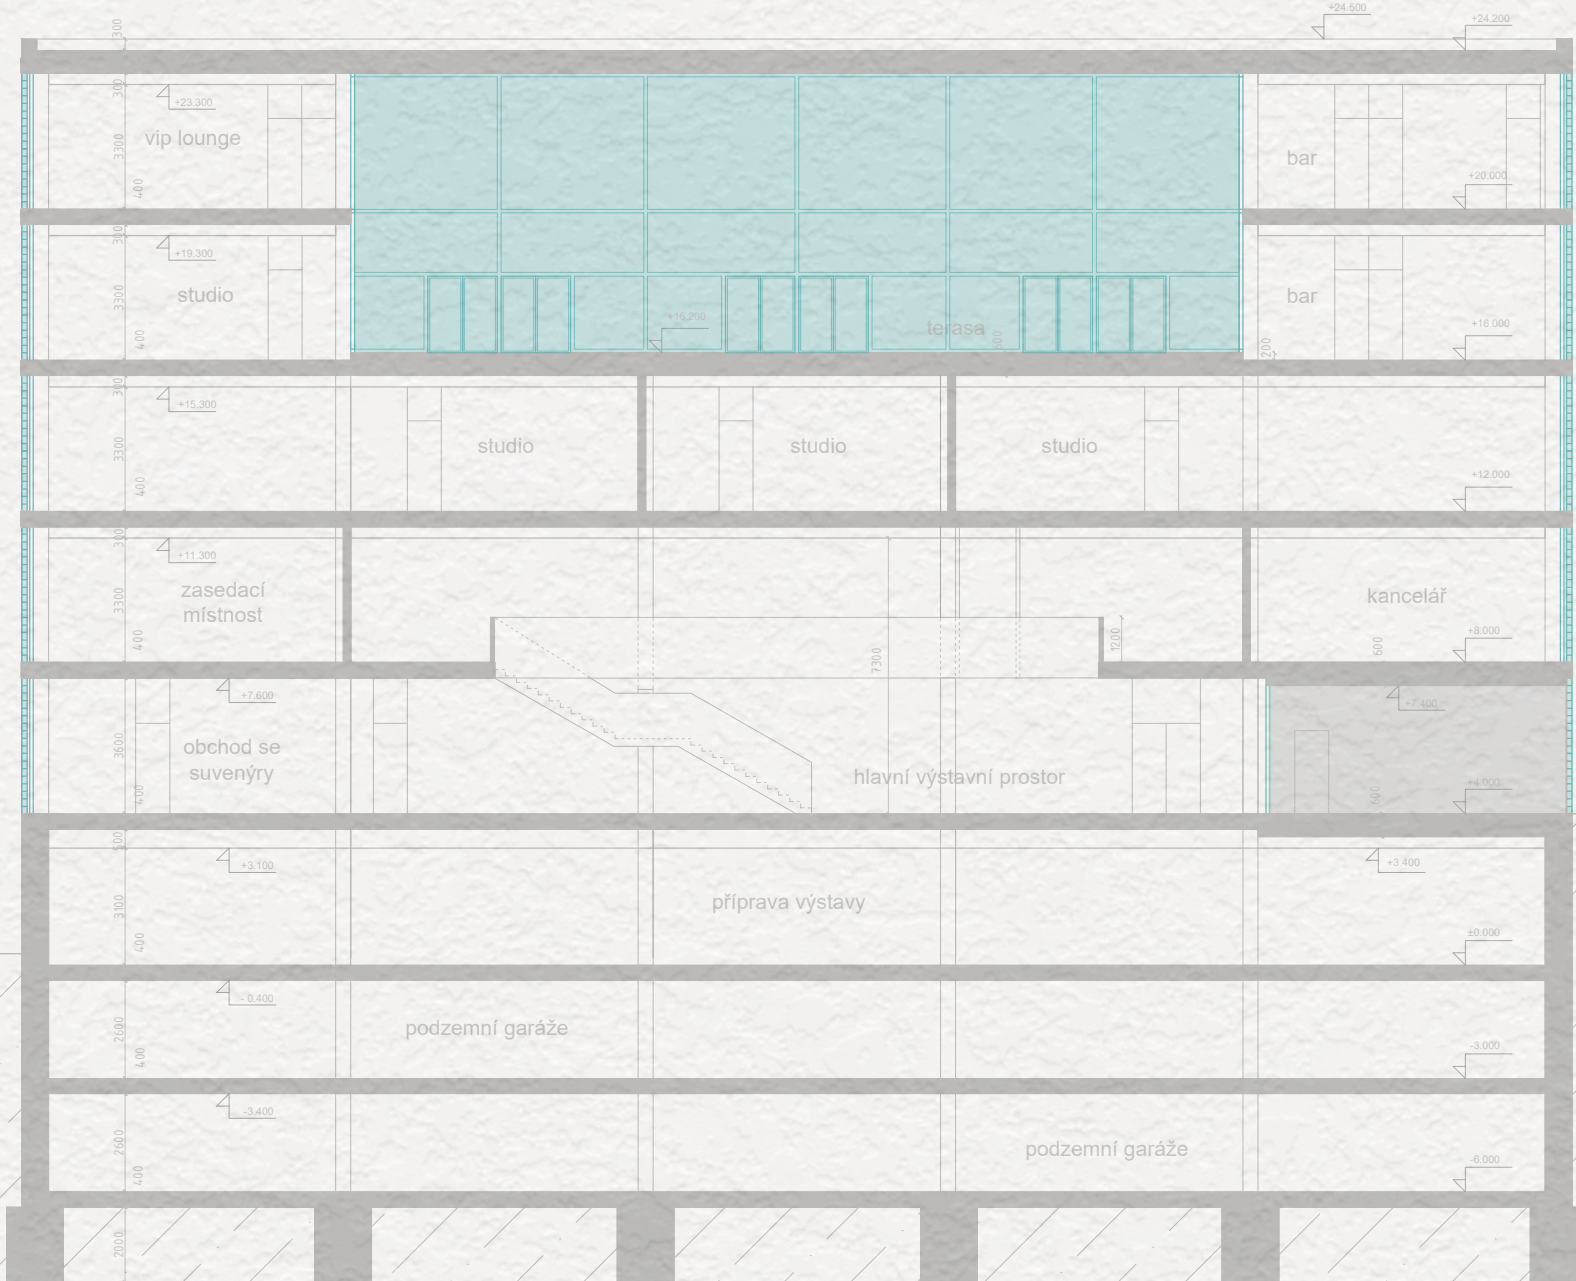

CENTRUM MÓDY A DESIGNU

Detail fasády

Měřítko 1:10

Půdorys 1.NP

Měřítko 1:200

Půdorys 2.NP

Měřítko 1:200

Půdorys 3.NP

Měřítko 1:200

Půdorys 4.NP

Měřítko 1:200

Řez A-A'

Měřítko 1:200

Řez B-B'

Měřítko 1:200

Pohled západní

Pohled jižní

Pohled východní

Pohled severní

Měřítko
1:300