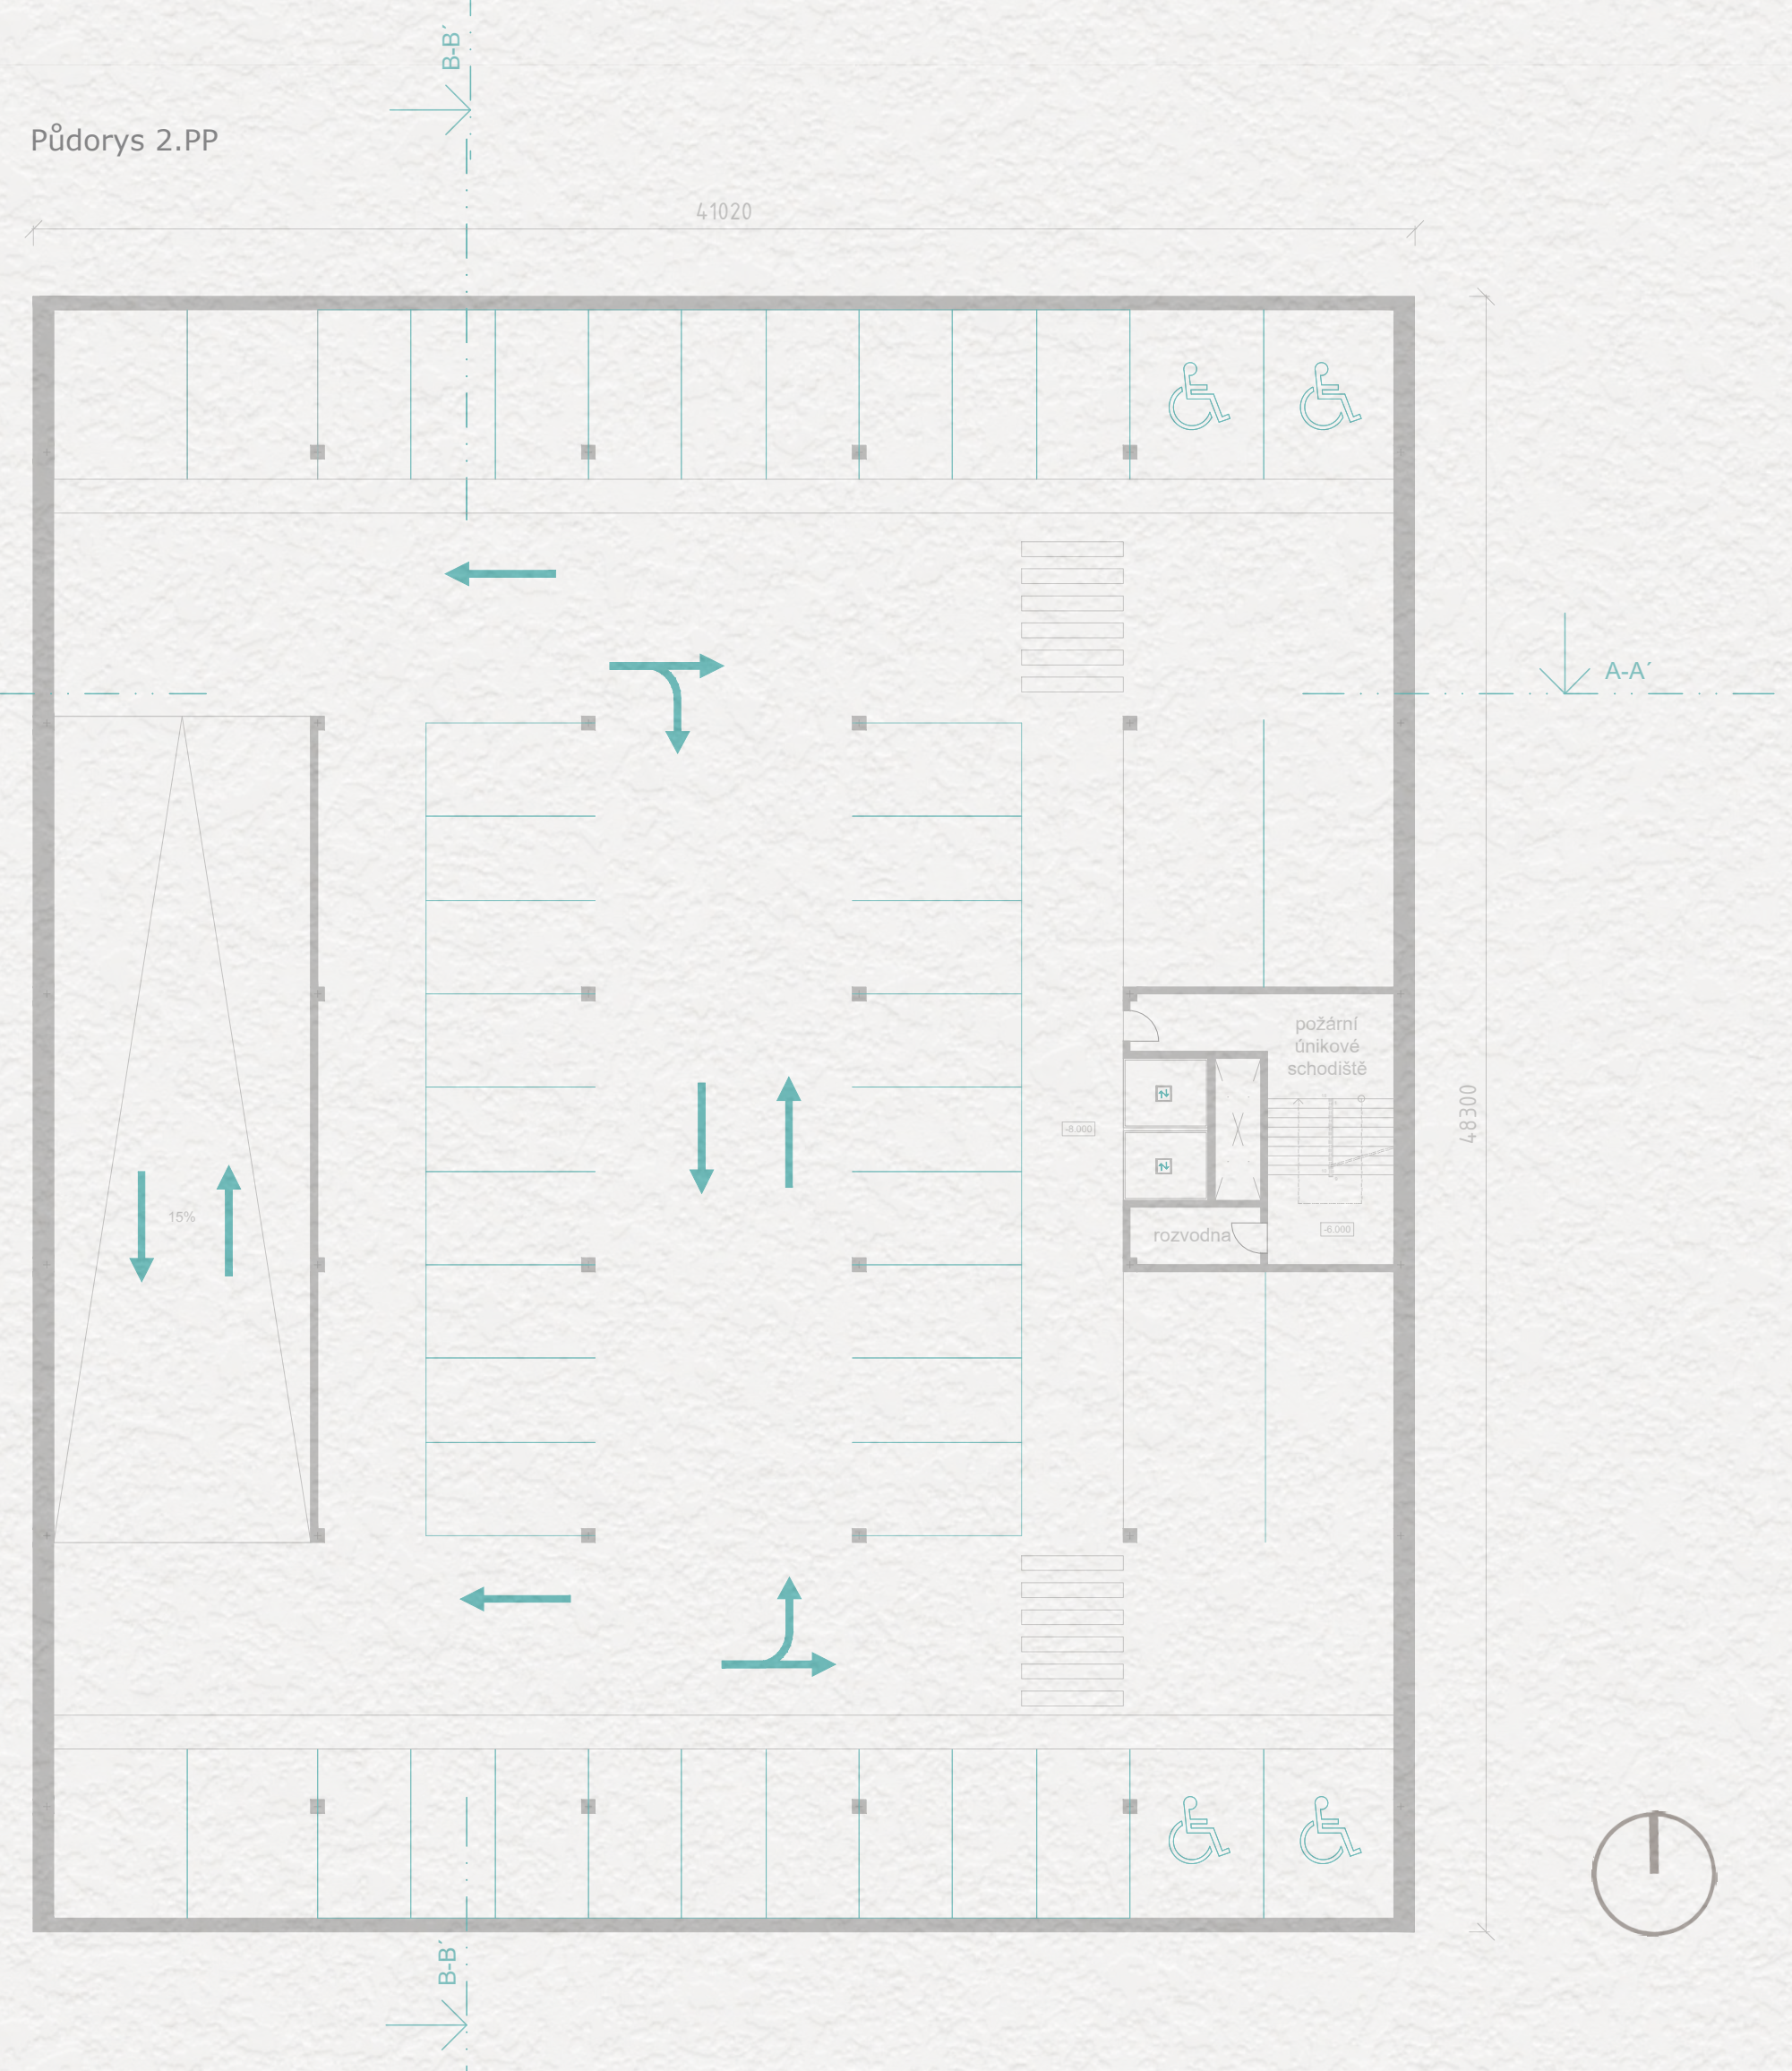

CENTRUM MÓDY A DESIGNU

Detail fasády

Měřítko 1:10

Půdorys 1.NP

Měřítko 1:200

Půdorys 2.NP

Měřítko 1:200

Půdorys 3.NP

Měřítko 1:200

Půdorys 4.NP

Měřítko 1:200

Řez A-A'

Měřítko 1:200

Řez B-B'

Měřítko 1:200

Pohled západní

Pohled jižní

Pohled východní

Pohled severní

Měřítko
1:300