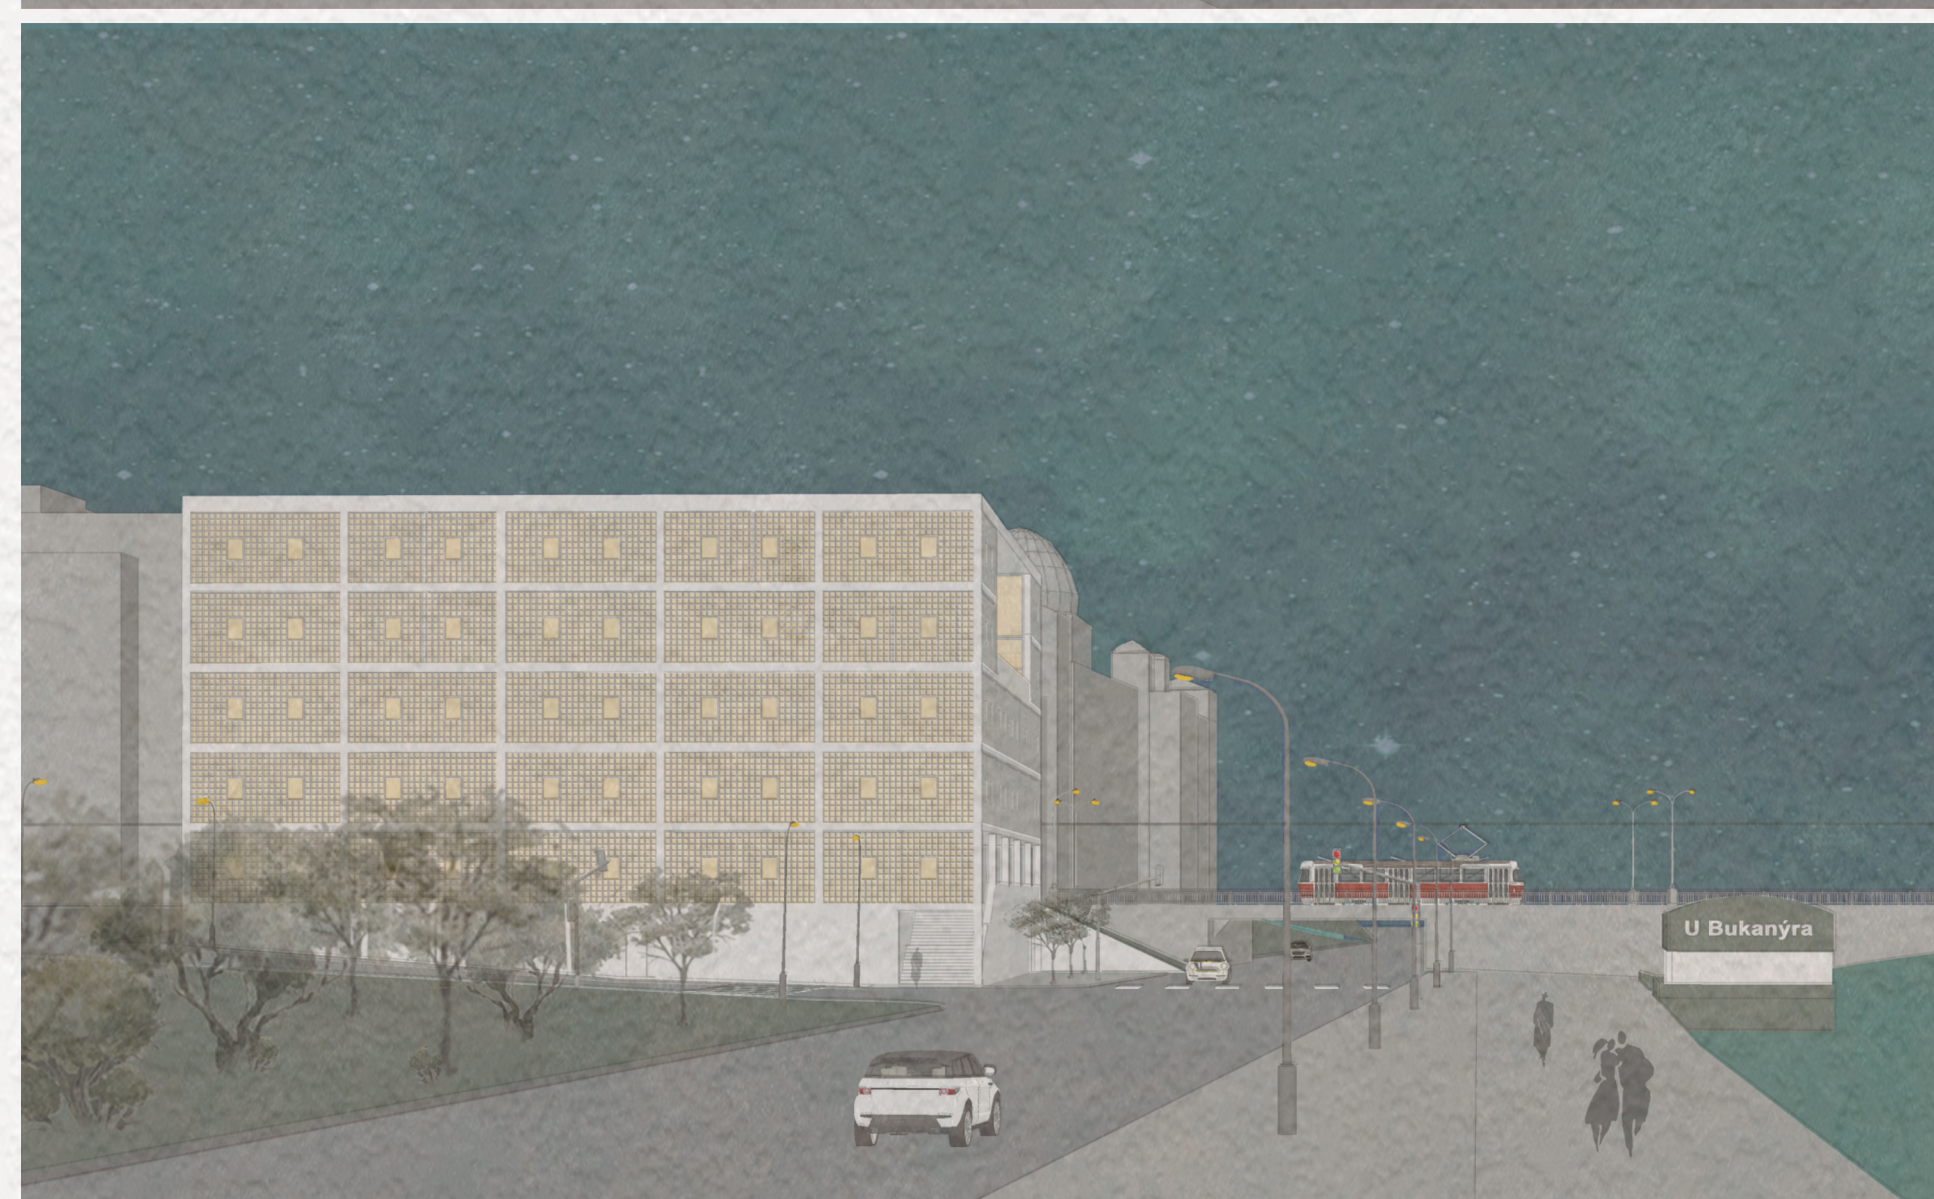

CENTRUM MÓDY A DESIGNU

Detail fasády

Měřítko 1:10

Půdorys 1.NP

Měřítko 1:200

Půdorys 2.NP

Měřítko 1:200

Půdorys 3.NP

Měřítko 1:200

Půdorys 4.NP

Měřítko 1:200

Řez A-A'

Měřítko 1:200

Řez B-B'

Měřítko 1:200

Pohled západní

Pohled jižní

Pohled východní

Pohled severní

Měřítko
1:300