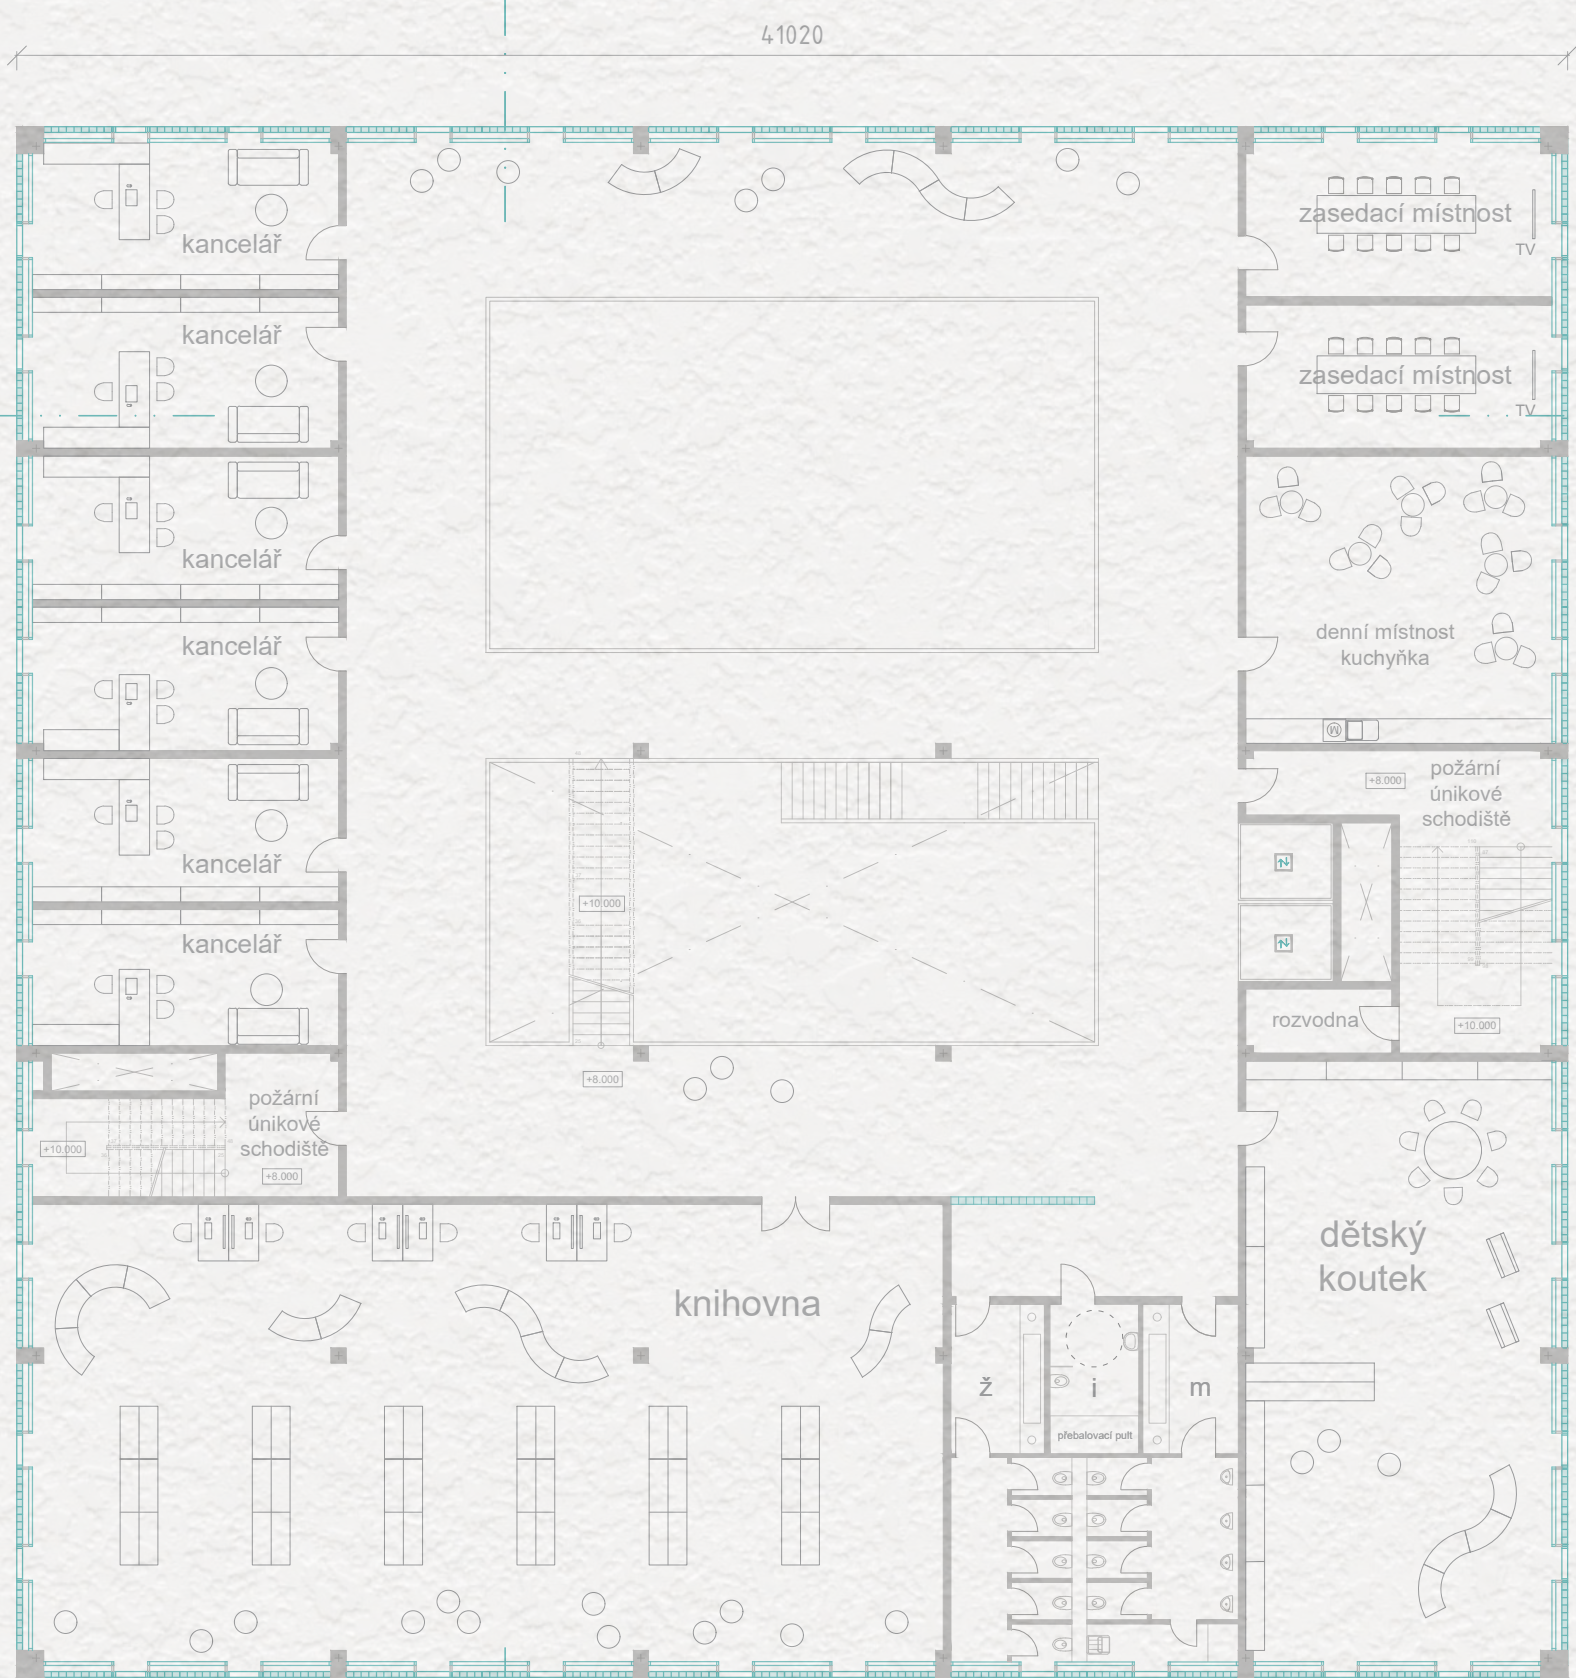

CENTRUM MÓDY A DESIGNU

Detail fasády

Měřítko 1:10

Půdorys 1.NP

Měřítko 1:200

Půdorys 2.NP

Měřítko 1:200

Půdorys 3.NP

Měřítko 1:200

Půdorys 4.NP

Měřítko 1:200

Řez A-A'

Měřítko 1:200

Řez B-B'

Měřítko 1:200

Pohled západní

Pohled jižní

Pohled východní

Pohled severní

Měřítko
1:300