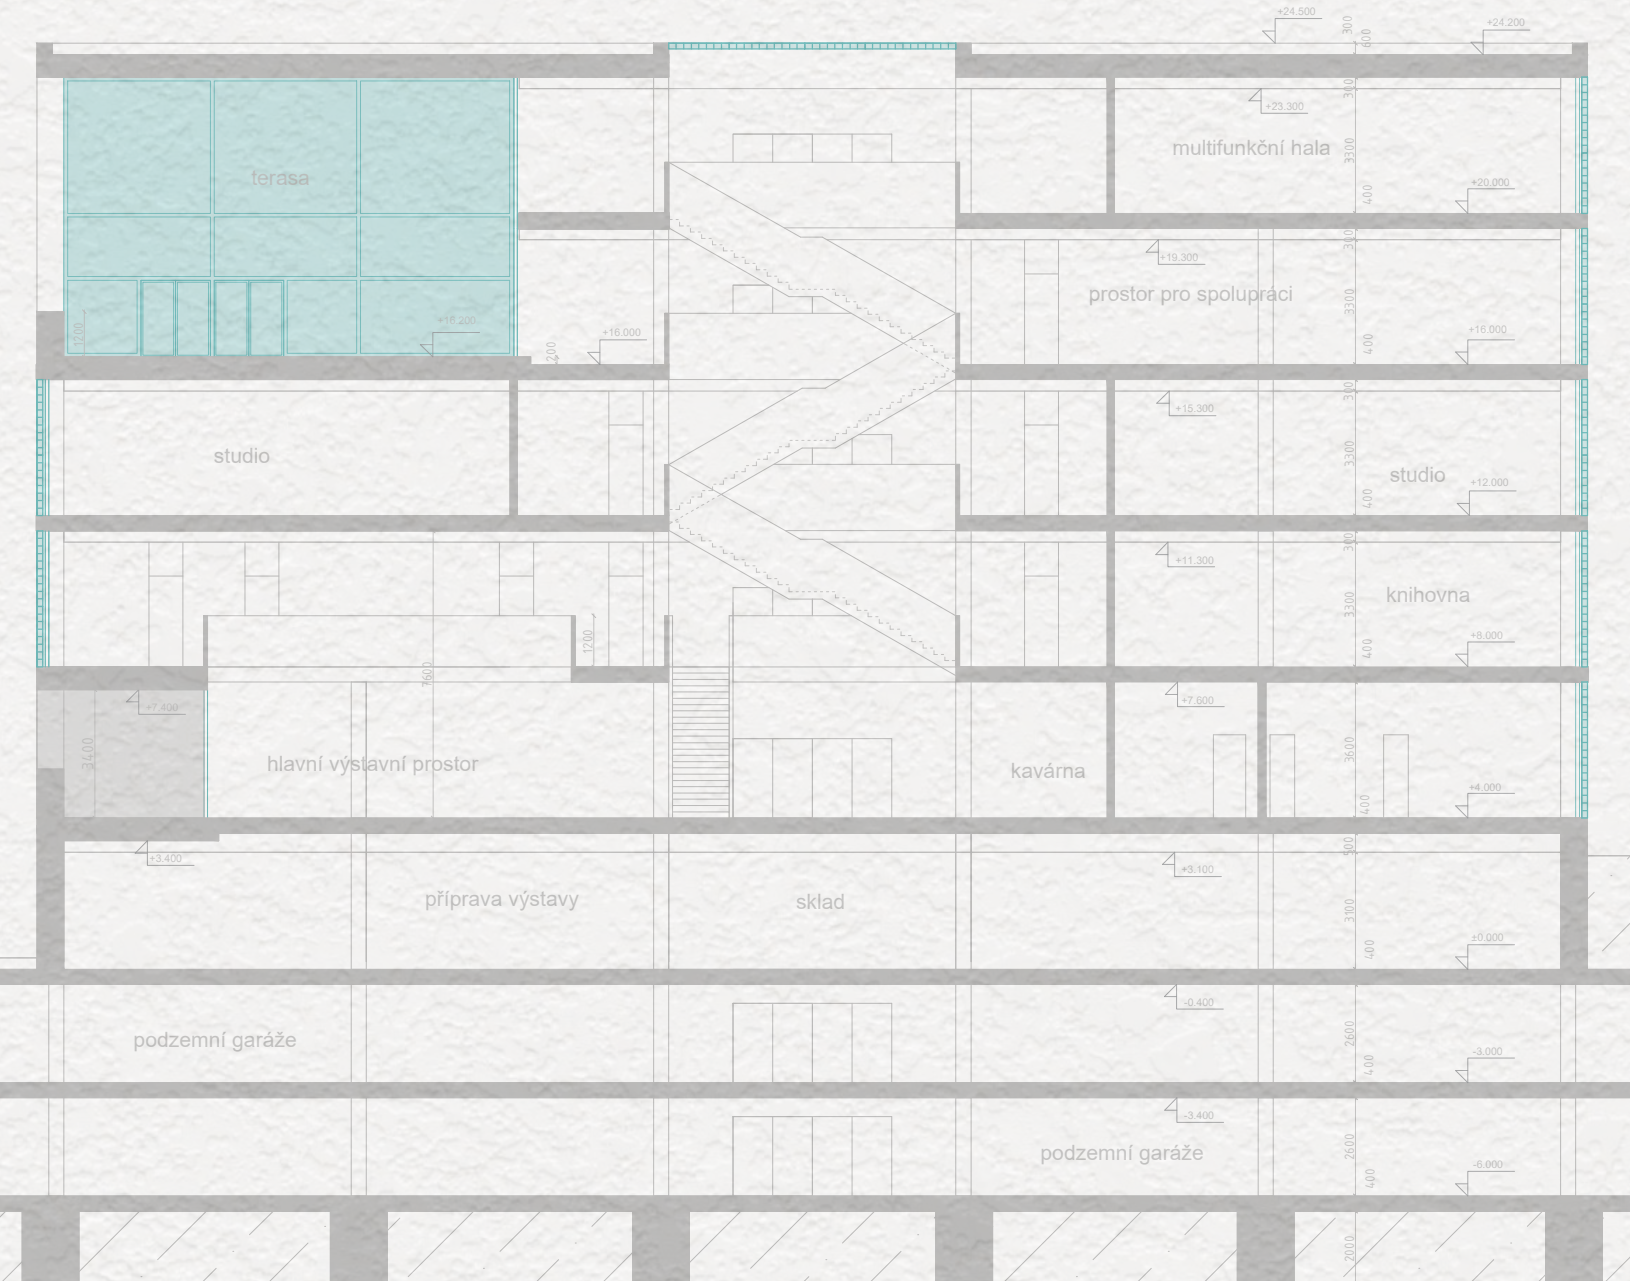

CENTRUM MÓDY A DESIGNU

Detail fasády

Měřítko 1:10

Půdorys 1.NP

Měřítko 1:200

Půdorys 2.NP

Měřítko 1:200

Půdorys 3.NP

Měřítko 1:200

Půdorys 4.NP

Měřítko 1:200

Řez A-A'

Měřítko 1:200

Řez B-B'

Měřítko 1:200

Pohled západní

Pohled jižní

Pohled východní

Pohled severní

Měřítko
1:300