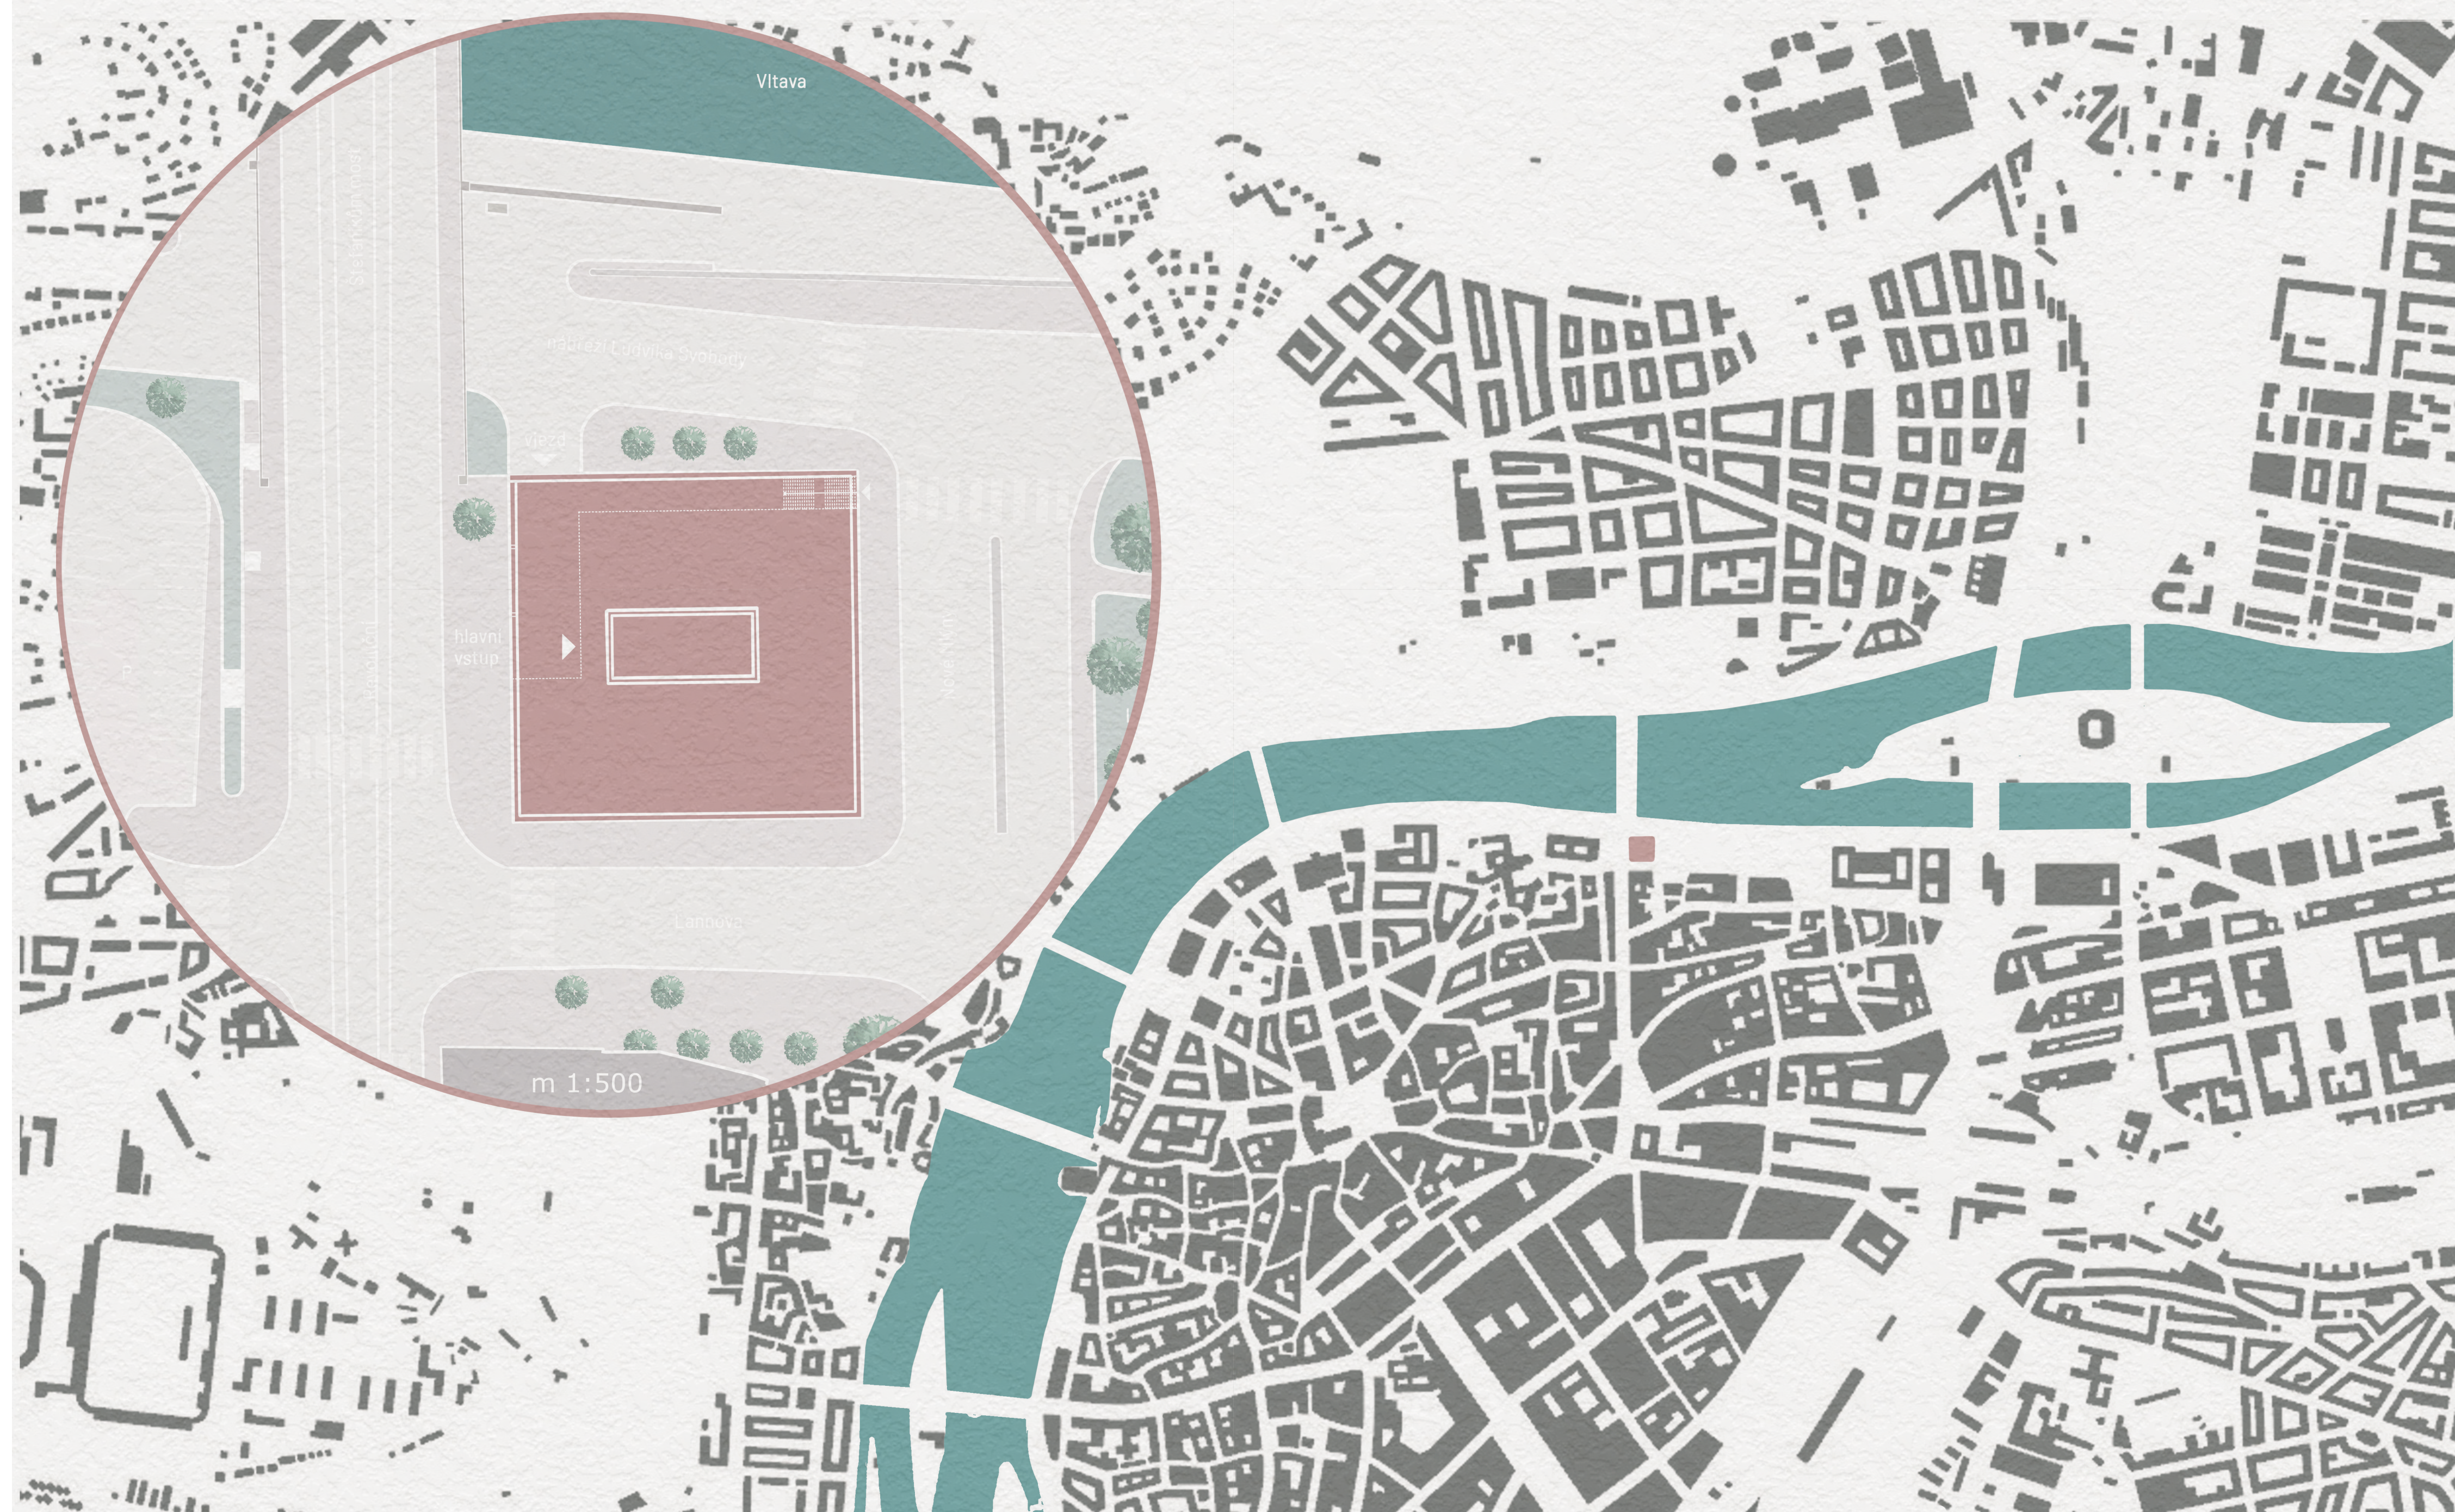

CENTRUM MÓDY A DESIGNU

Detail fasády

Měřítko 1:10

Půdorys 1.NP

Měřítko 1:200

Půdorys 2.NP

Měřítko 1:200

Půdorys 3.NP

Měřítko 1:200

Půdorys 4.NP

Měřítko 1:200

Řez A-A'

Měřítko 1:200

Řez B-B'

Měřítko 1:200

Pohled západní

Pohled jižní

Pohled východní

Pohled severní

Měřítko
1:300