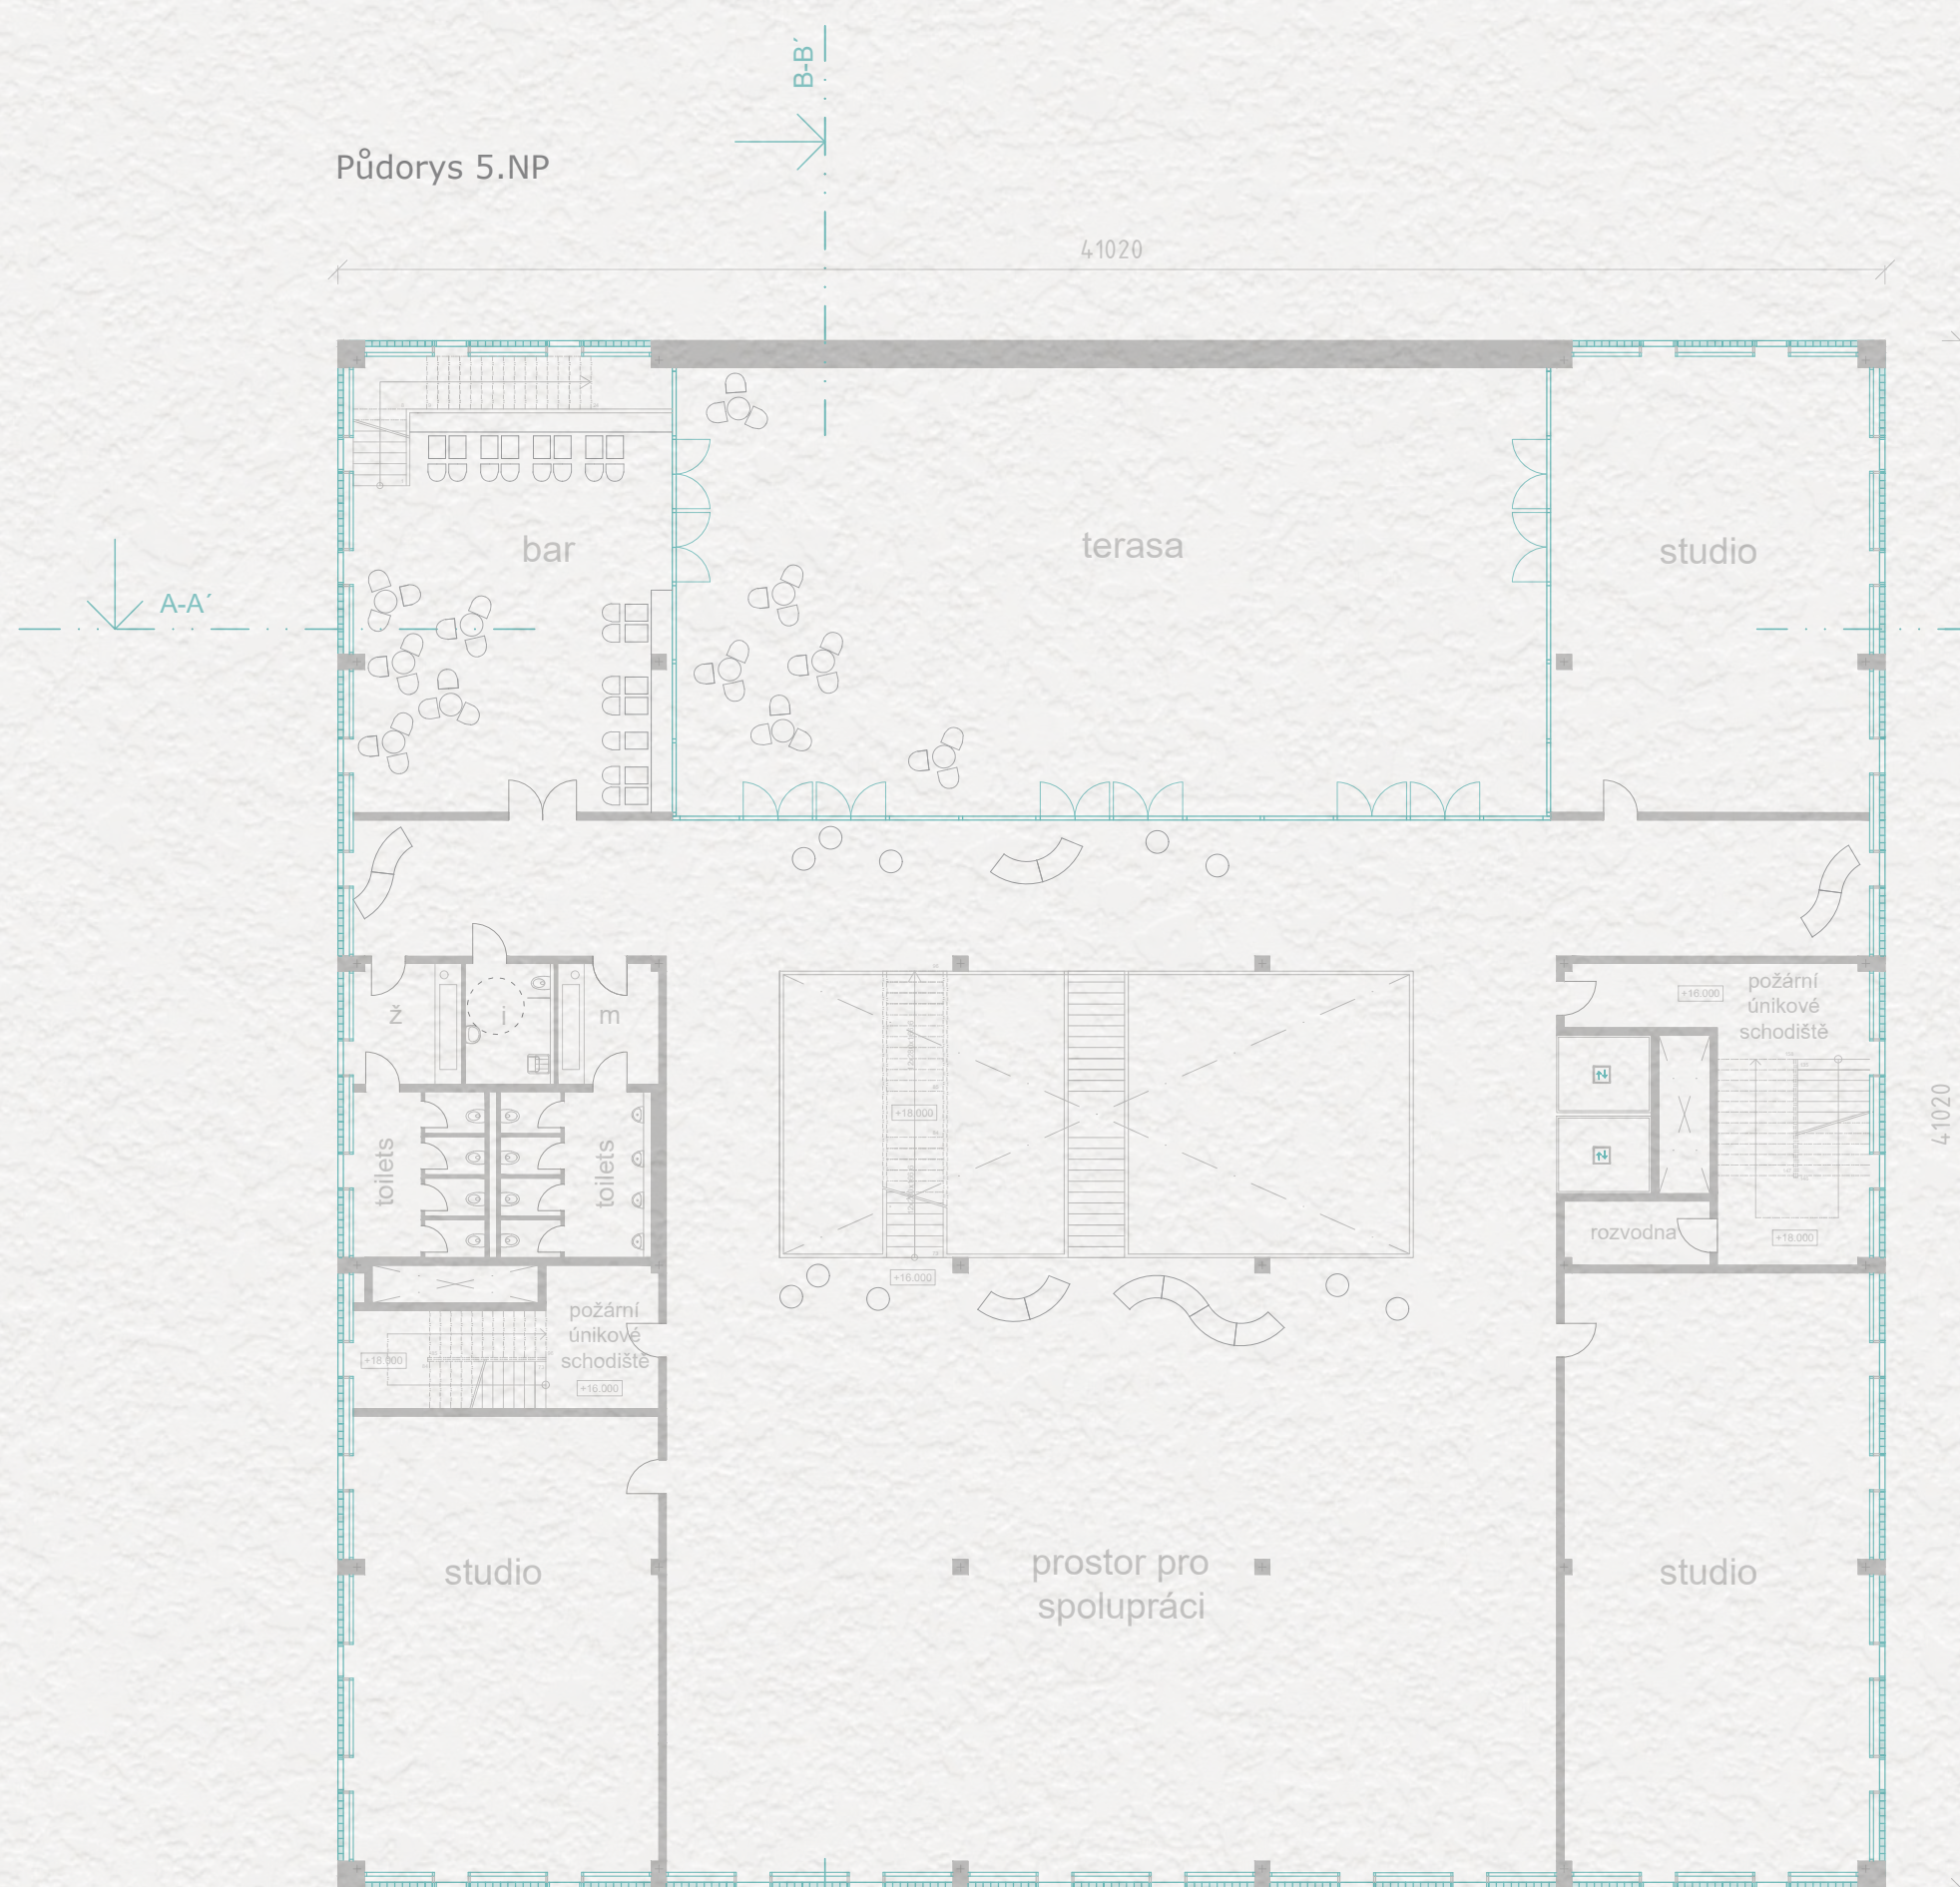

CENTRUM MÓDY A DESIGNU

Detail fasády

Měřítko 1:10

Půdorys 1.NP

Měřítko 1:200

Půdorys 2.NP

Měřítko 1:200

Půdorys 3.NP

Měřítko 1:200

Půdorys 4.NP

Měřítko 1:200

Řez A-A'

Měřítko 1:200

Řez B-B'

Měřítko 1:200

Pohled západní

Pohled jižní

Pohled východní

Pohled severní

Měřítko
1:300