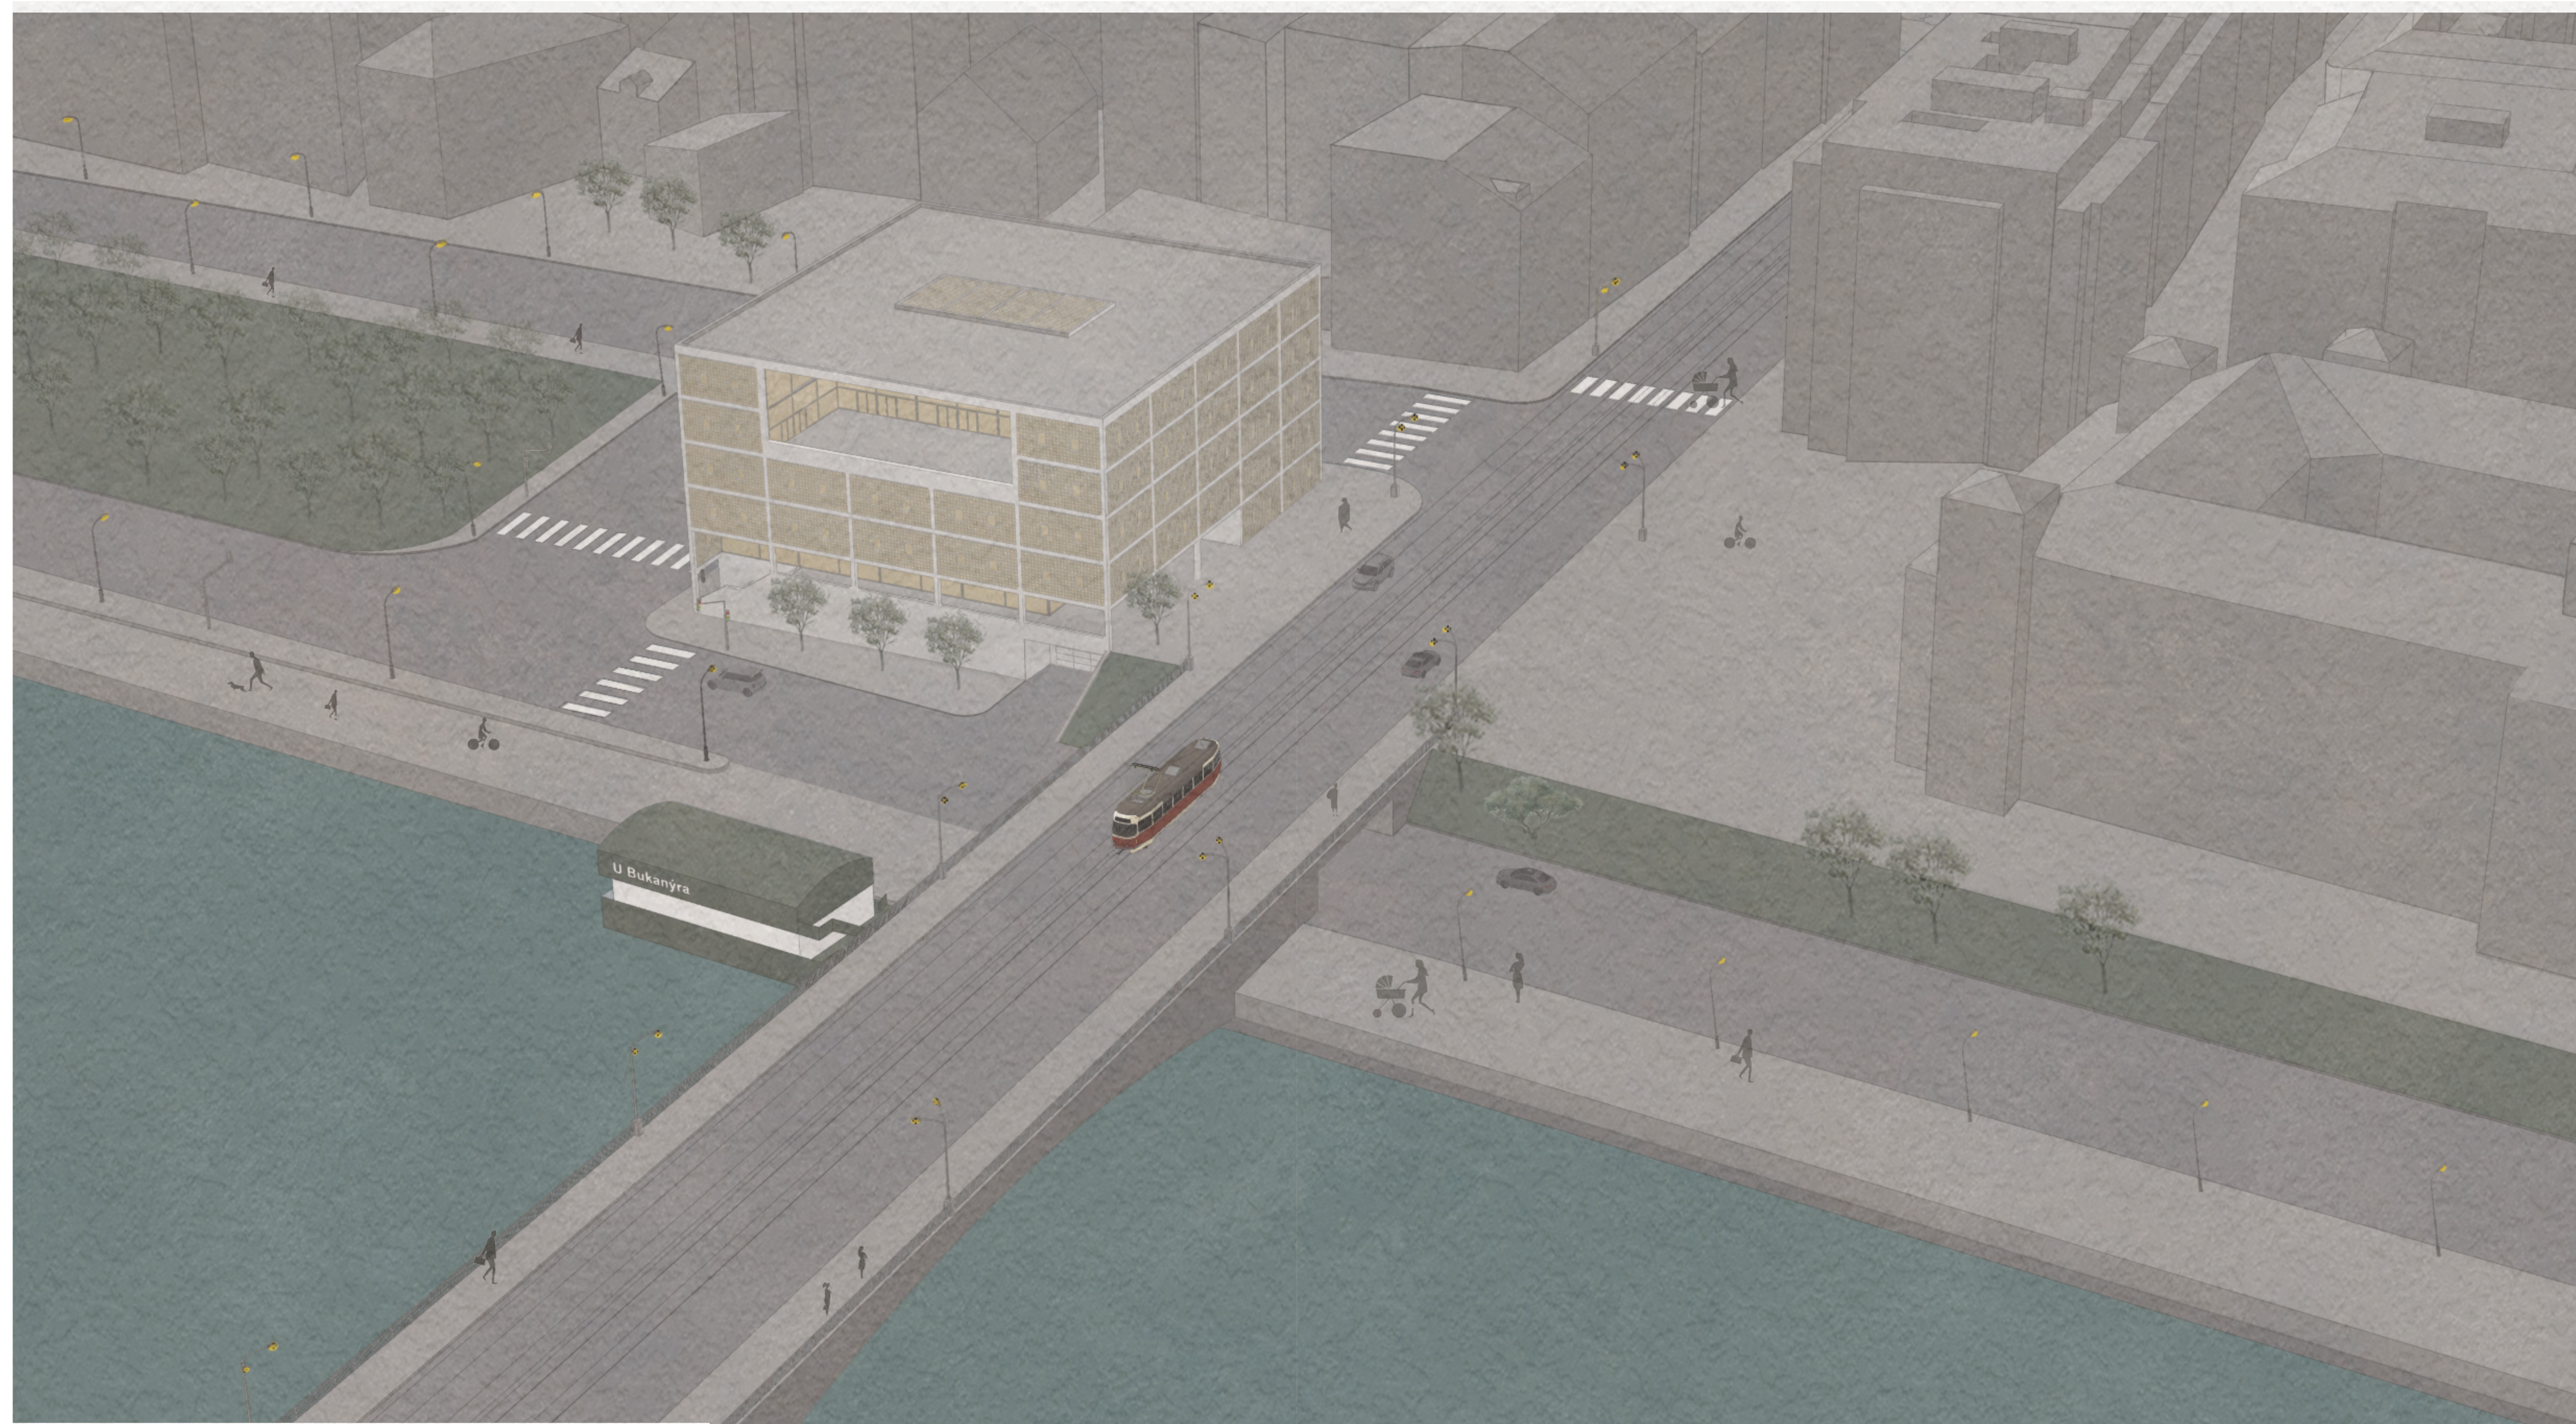

CENTRUM MÓDY A DESIGNU

Detail fasády

Měřítko 1:10

Půdorys 1.NP

Měřítko 1:200

Půdorys 2.NP

Měřítko 1:200

Půdorys 3.NP

Měřítko 1:200

Půdorys 4.NP

Měřítko 1:200

Řez A-A'

Měřítko 1:200

Řez B-B'

Měřítko 1:200

Pohled západní

Pohled jižní

Pohled východní

Pohled severní

Měřítko
1:300