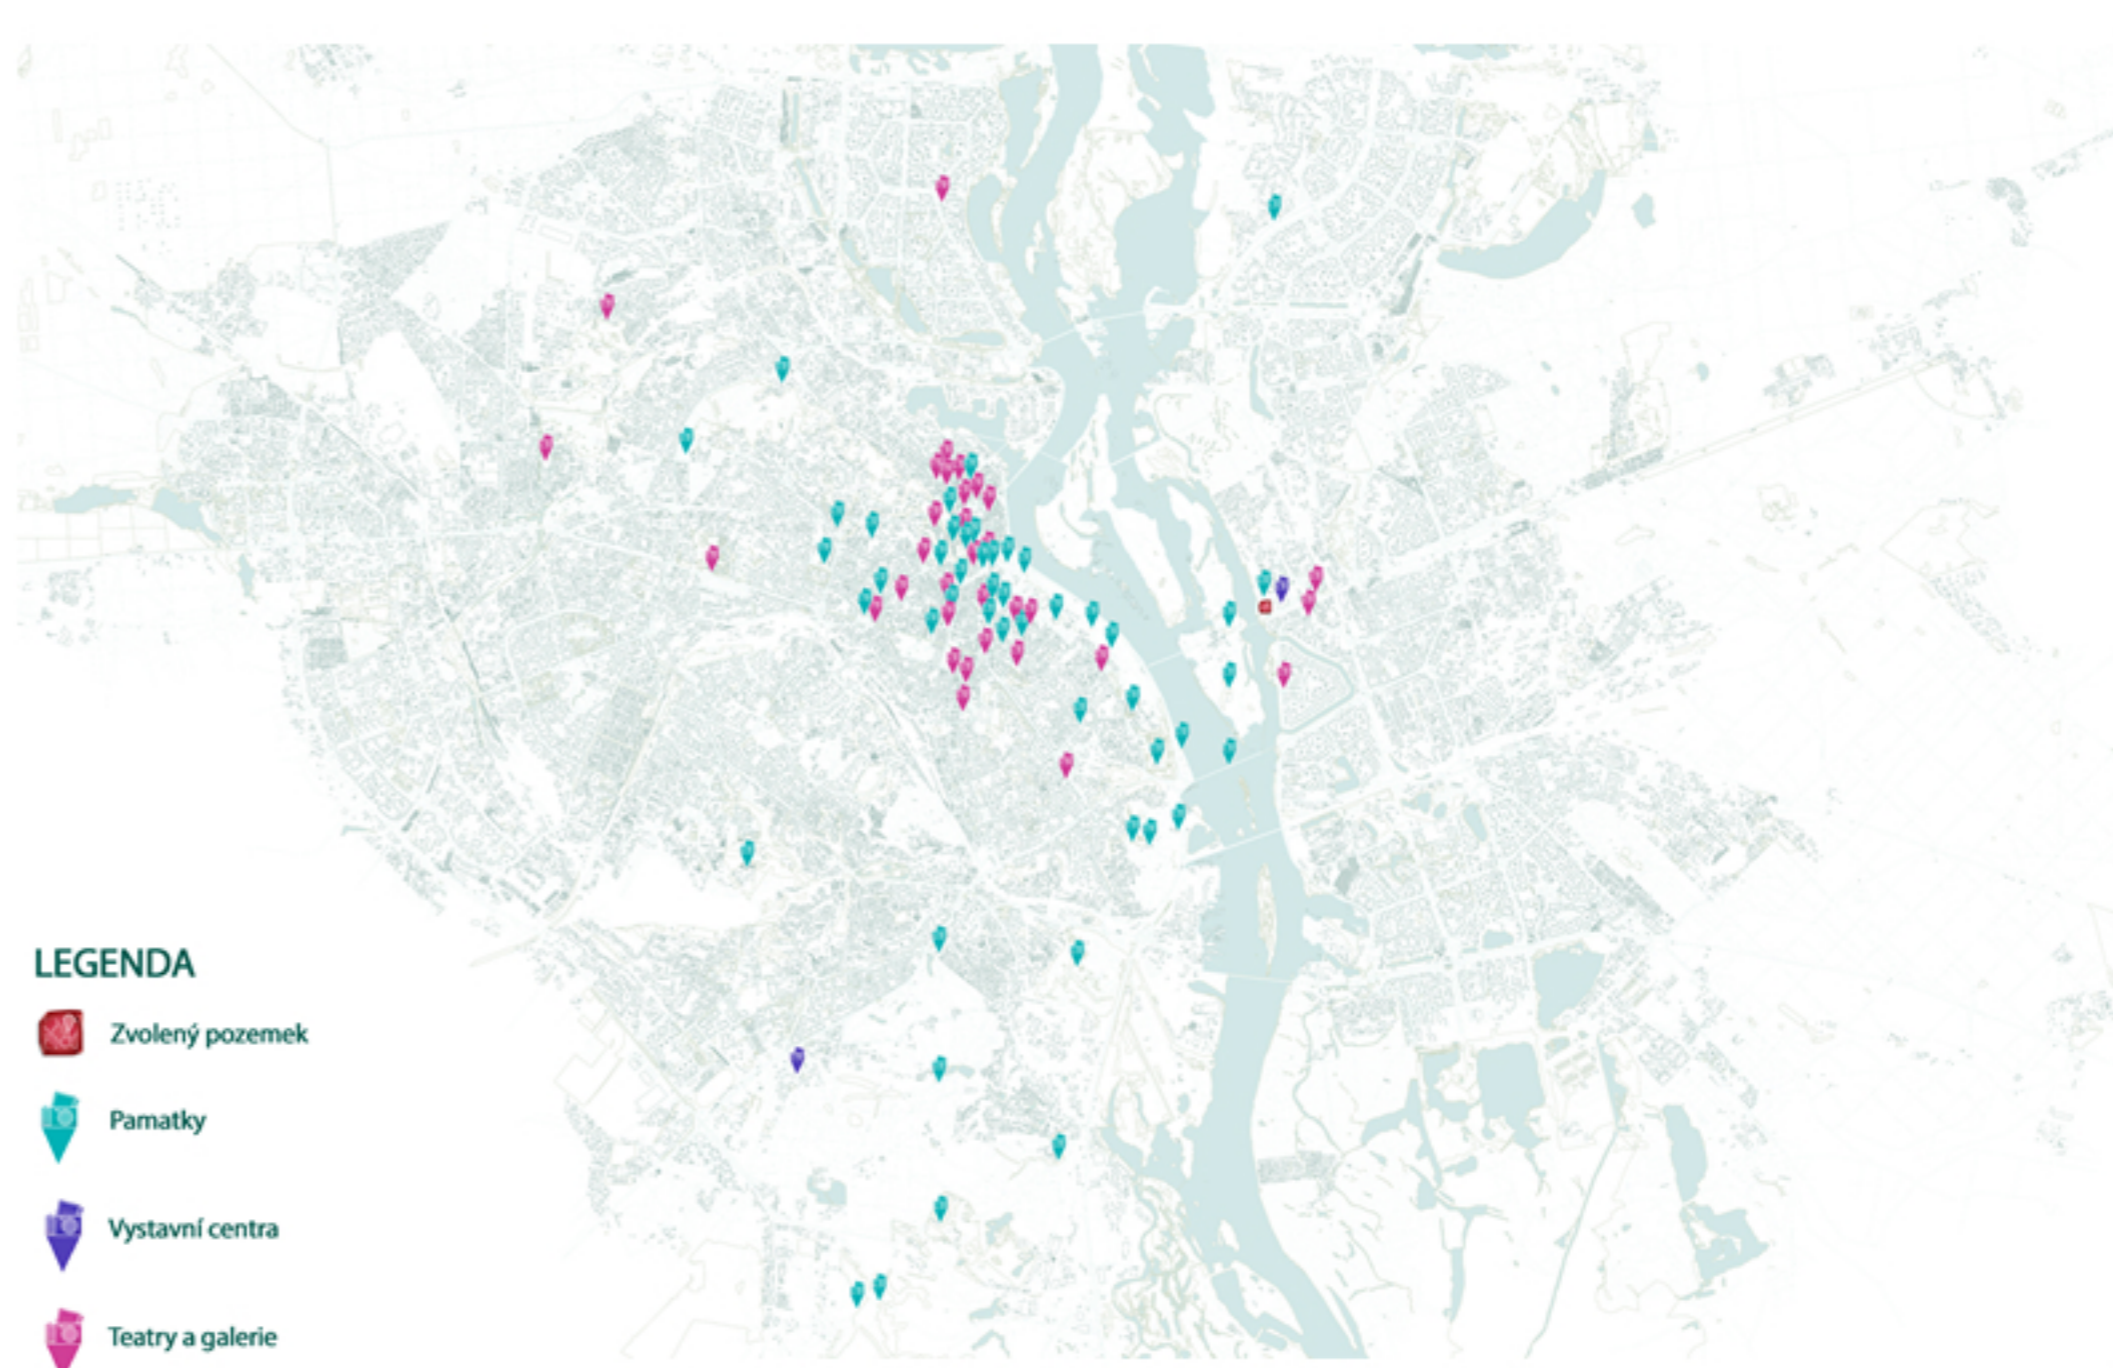

Kyjev

LEGENDA

- Zvoleny pozemek

LEGENDA

- Zvoleny pozemek
- Stanice metra

LEGENDA

- Zvoleny pozemek
- Business centers

LEGENDA

- Zvoleny pozemek
- Pamatky
- Vystavni centra
- Teatry a galerie

LEGENDA

- Zvoleny pozemek
- Stanice metra
- Hotely 3\*
- Hotely 4\*
- Hotely 5\*

LEGENDA

- Zvoleny pozemek
- Objekt číslo 1

č	objekt	výška m	patra
1	Obytný komplex na Klovkém svahu	168	48
2	Multifunkční komplex "Gulliver"	148	35
3	Obchodní centrum "Parus"	133	33
4	Obytný komplex "Korona" č. 1 a č. 2	128	38
5	Budova odvolacího soudu	127	27
6	Obytný komplex na Obolonském nábreží	122	30
7	Budova Ministerstva infrastruktury Ukrajiny	120	28
8	Administrativní centrum "101 Tower"	116	27
9	Multifunkční komplex "Mega-City"	115	36
10	Obytný komplex "Elegant"	111	32