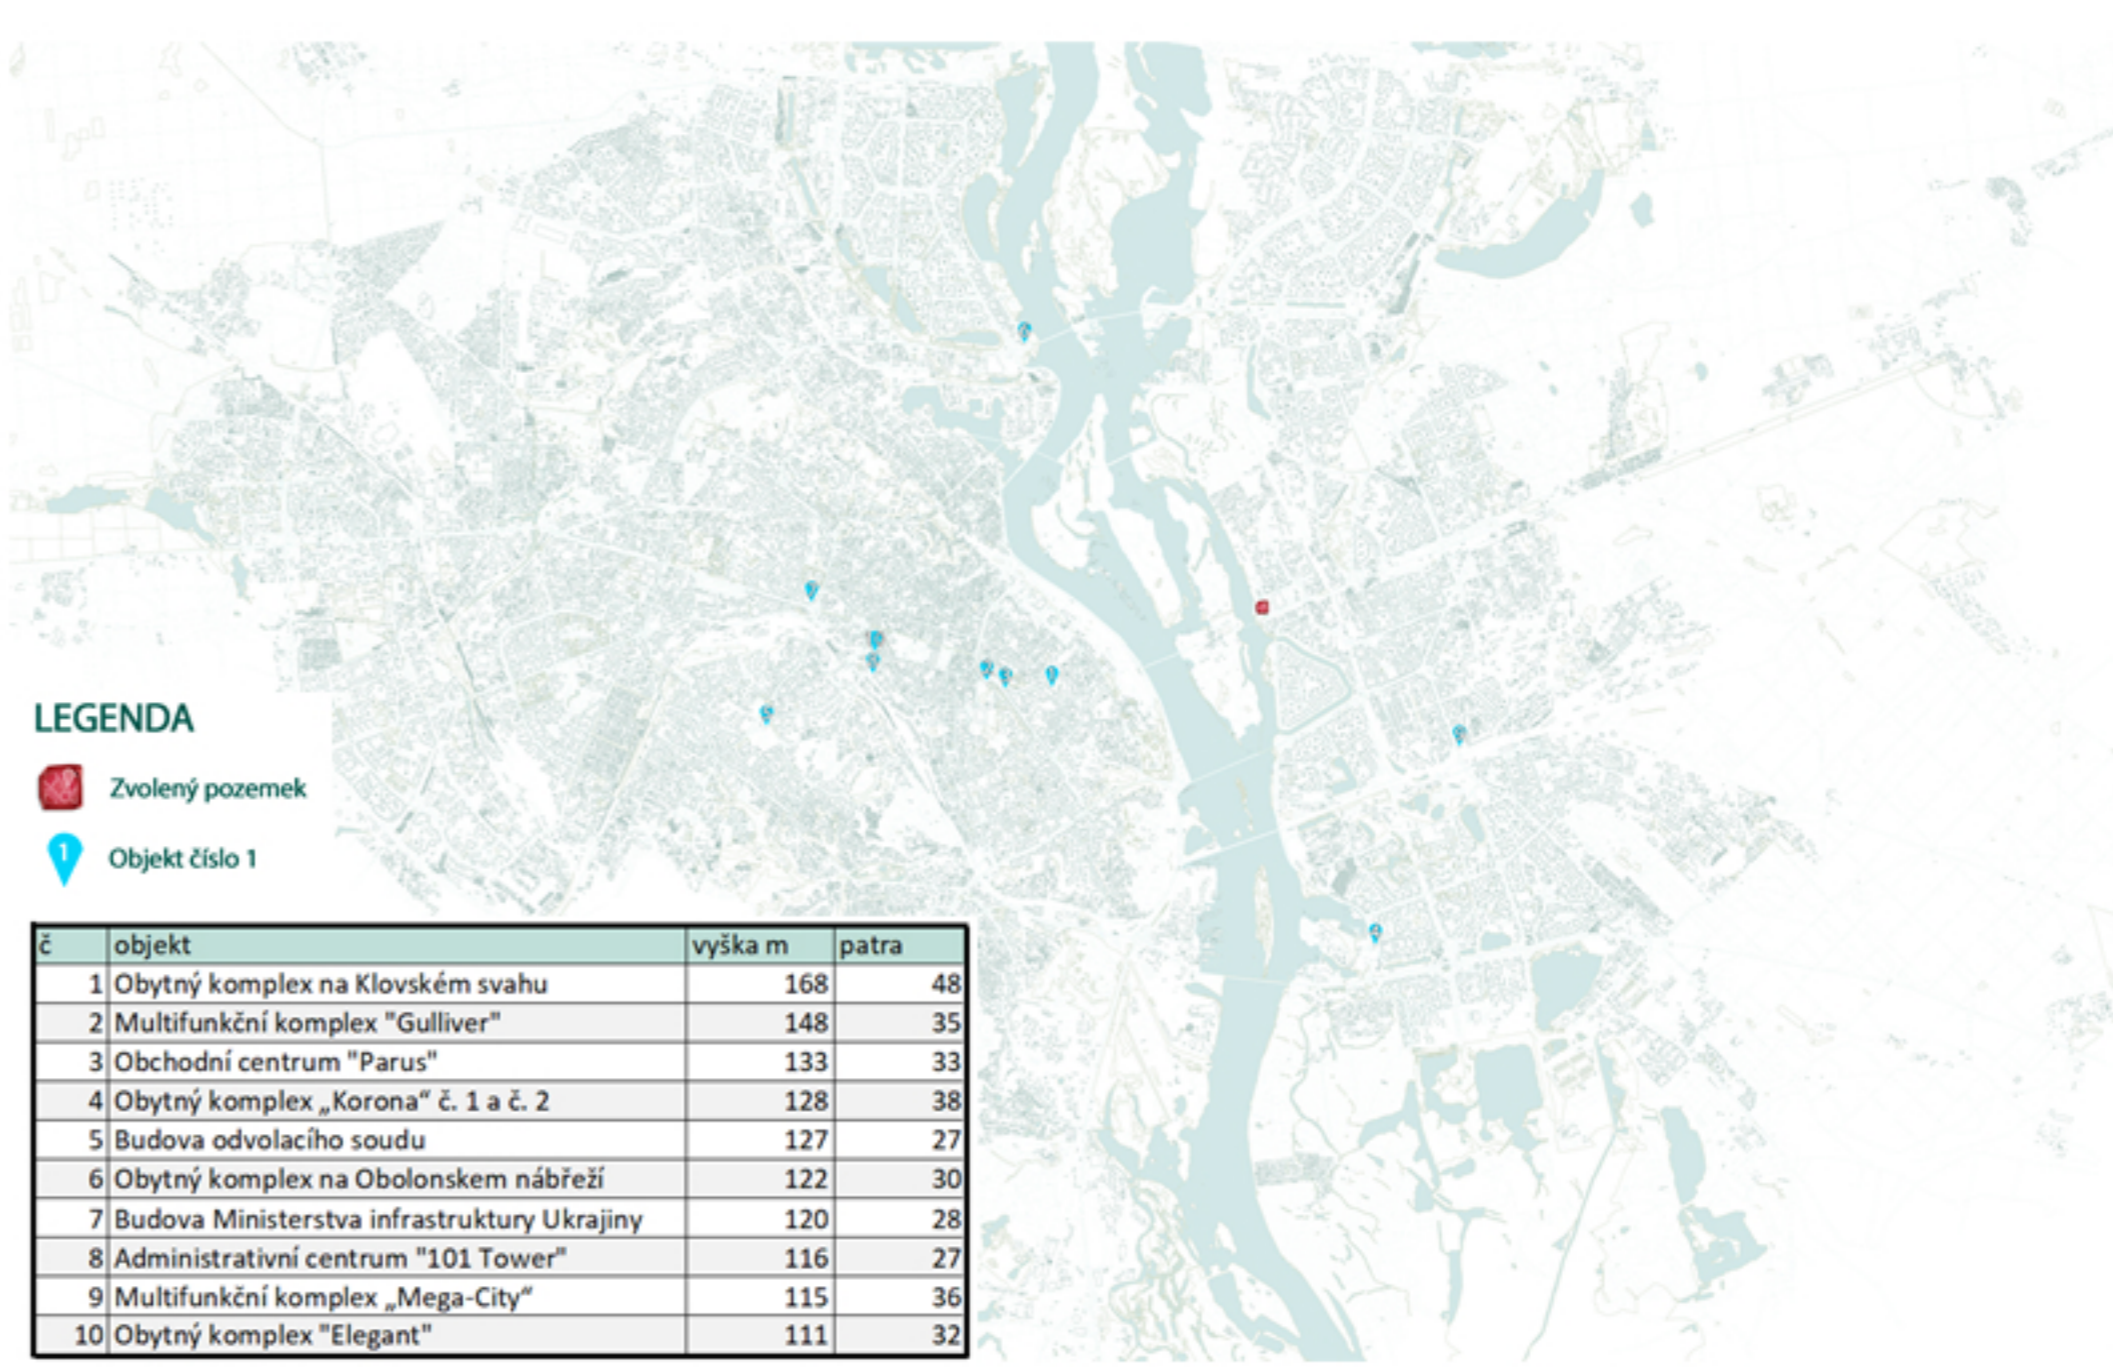

Kyjev

LEGENDA

- Zvoleny pozemek

LEGENDA

- Zvoleny pozemek
- Stanice metra

LEGENDA

- Zvoleny pozemek
- Business centers

LEGENDA

- Zvoleny pozemek
- Pamatky
- Vystavni centra
- Teatry a galerie

LEGENDA

- Zvoleny pozemek
- Stanice metra
- Hotely 3\*
- Hotely 4\*
- Hotely 5\*

LEGENDA

- Zvoleny pozemek
- Objekt číslo 1

č	objekt	výška m	patra
1	Obytný komplex na Klovkém svahu	168	48
2	Multifunkční komplex "Gulliver"	148	35
3	Obchodní centrum "Parus"	133	33
4	Obytný komplex "Korona" č. 1 a č. 2	128	38
5	Budova odvolacího soudu	127	27
6	Obytný komplex na Obolonském nábreží	122	30
7	Budova Ministerstva infrastruktury Ukrajiny	120	28
8	Administrativní centrum "101 Tower"	116	27
9	Multifunkční komplex "Mega-City"	115	36
10	Obytný komplex "Elegant"	111	32