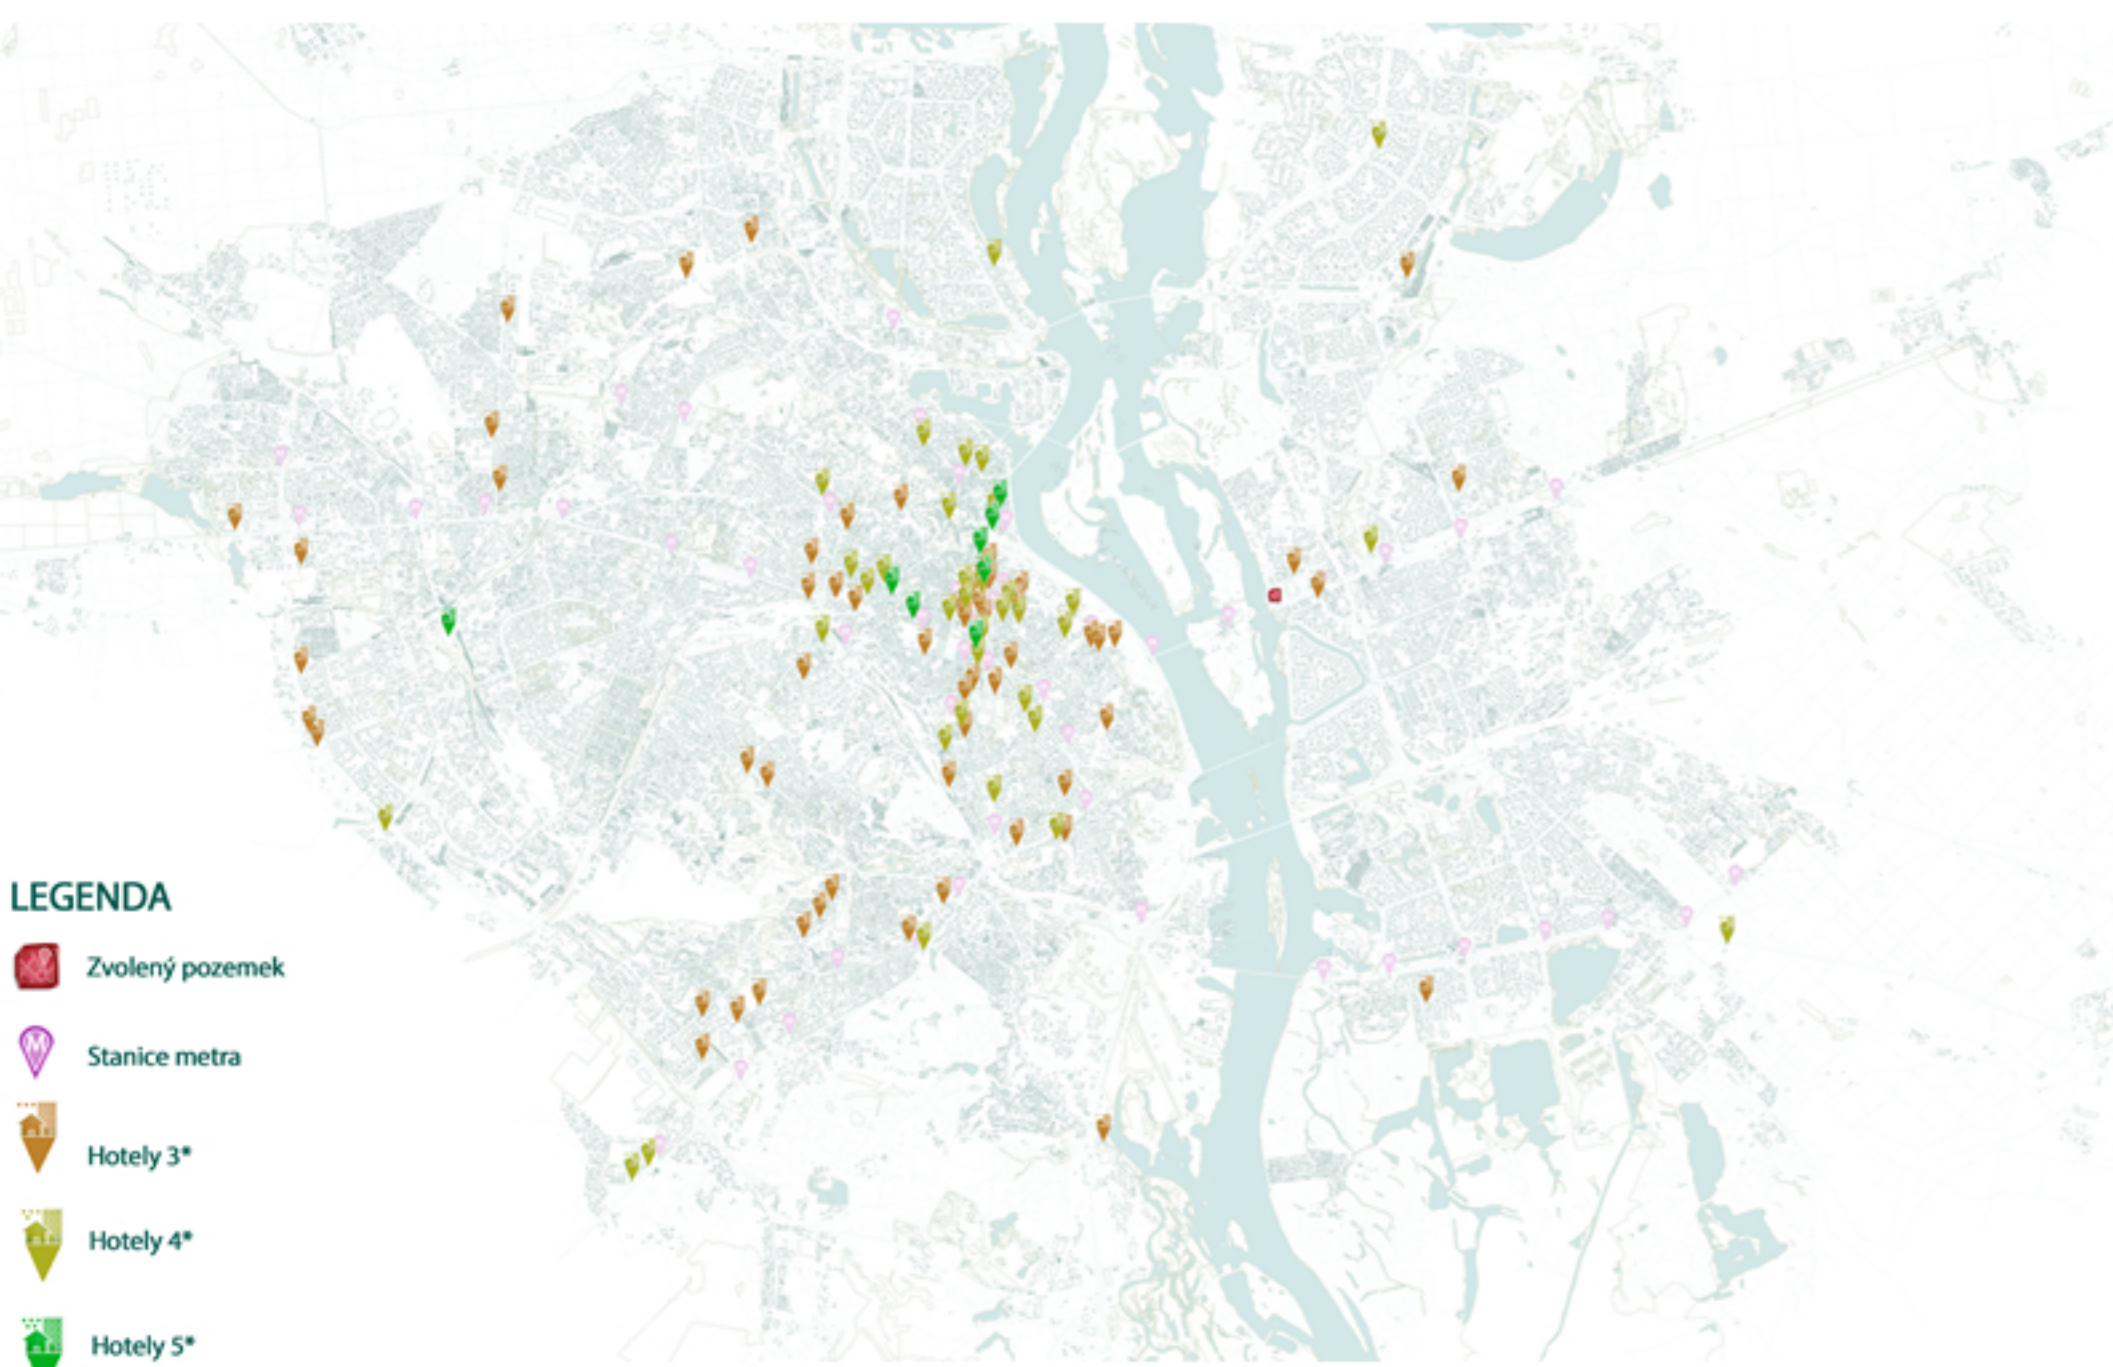

Kyjev

LEGENDA

- Zvoleny pozemek

LEGENDA

- Zvoleny pozemek
- Stanice metra

LEGENDA

- Zvoleny pozemek
- Business centers

LEGENDA

- Zvoleny pozemek
- Pamatky
- Vystavni centra
- Teatry a galerie

LEGENDA

- Zvoleny pozemek
- Stanice metra
- Hotely 3\*
- Hotely 4\*
- Hotely 5\*

LEGENDA

- Zvoleny pozemek
- Objekt číslo 1

č	objekt	výška m	patra
1	Obytný komplex na Klovkém svahu	168	48
2	Multifunkční komplex "Gulliver"	148	35
3	Obchodní centrum "Parus"	133	33
4	Obytný komplex "Korona" č. 1 a č. 2	128	38
5	Budova odvolacího soudu	127	27
6	Obytný komplex na Obolonském nábreží	122	30
7	Budova Ministerstva infrastruktury Ukrajiny	120	28
8	Administrativní centrum "101 Tower"	116	27
9	Multifunkční komplex "Mega-City"	115	36
10	Obytný komplex "Elegant"	111	32