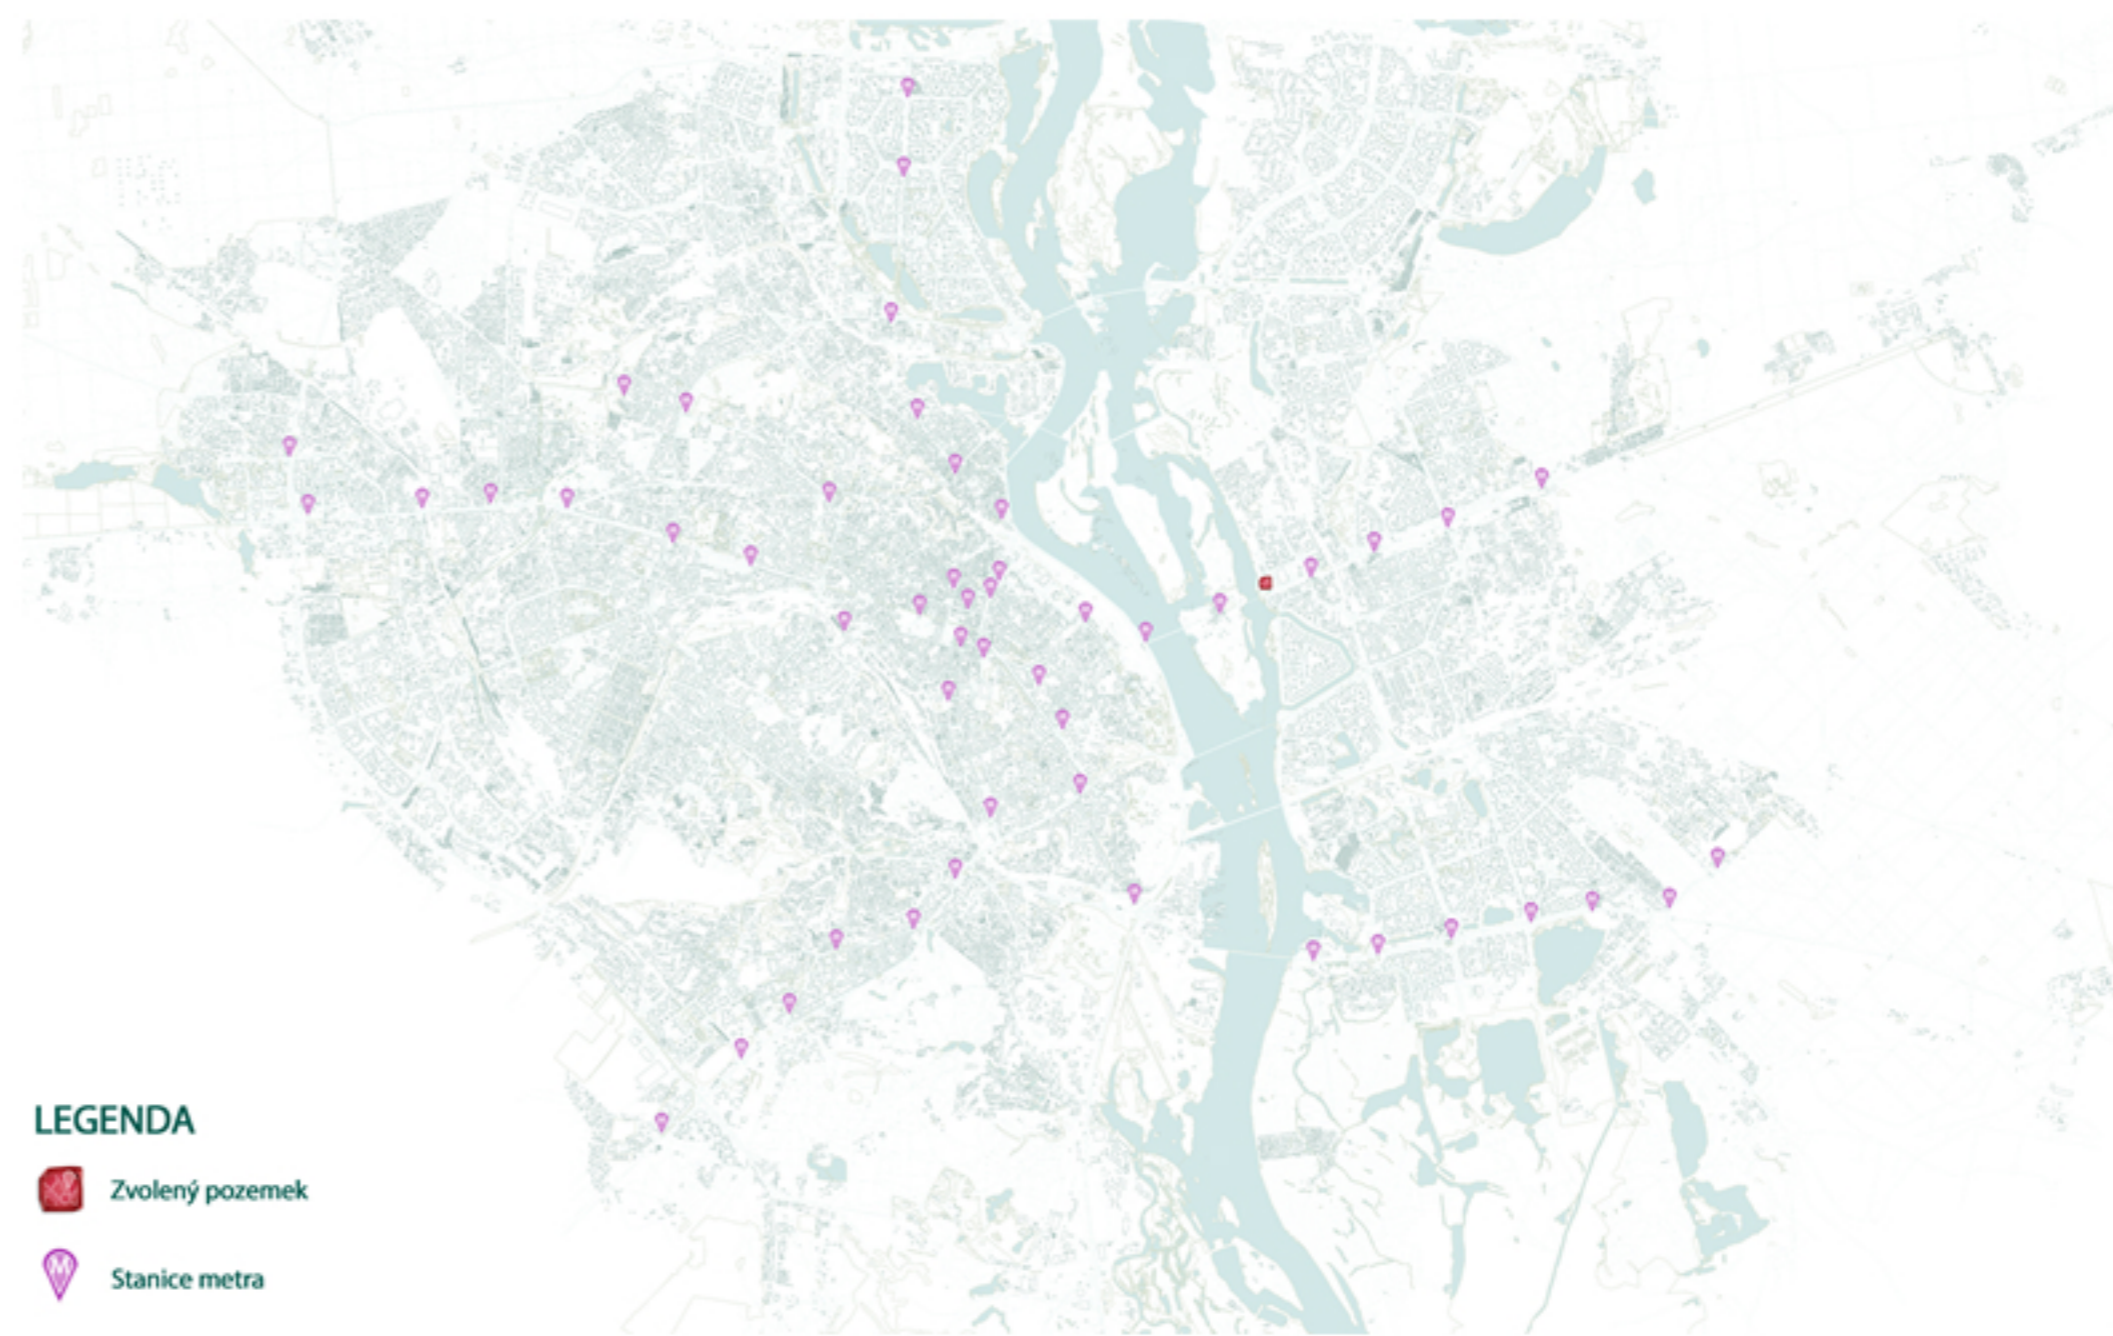

lybid..... Kyj

kod	funkce	plocha ve věži					m2 choriv	celkova plocha	%	kod barvy
		baza	lybid	kyj	schek					
J	komunikace (jadro)	1142	7668	7100	2520	1800	20230	9,09%	7f9b8d	
P	parkovani	27687,3	0	0	0	0	27687,3	12,44%	9ac4c2	
Ch	chill out zone	0	0	1143,5	6977,7	467,3	8588,5	3,86%	92a578	
H	hotel	0	35297	0	0	0	35297	15,86%	77bdb5	
R	restaurace	0	1463,7	1839,6	1320,5	0	4623,8	2,08%	aab857	
S	sport club	0	0	0	2568,3	0	2568,3	1,15%	cfece	
K	komerce	10303,6	3360,9	0	0	0	13664,5	6,14%	cee08c	
Ap	apartmany	0	11575,2	11431,9	0	0	23007,1	10,34%	98d3da	
A	Administrativa	0	36093,9	22417,1	14168,3	72679,3	72679,3	32,66%	9881da	
T	technické místnosti	0	3949,8	4548,2	4512,8	1182,3	14193,1	6,38%	#D9D9D9	
<b>all</b>		<b>39132,9</b>	<b>63314,6</b>	<b>40316,4</b>	<b>40316,4</b>	<b>17617,9</b>	<b>222539</b>	<b>100,00%</b>		

Kyjev

LEGENDA

- Zvoleny pozemek

LEGENDA

- Zvoleny pozemek
- Stanice metra

LEGENDA

- Zvoleny pozemek
- Business centers

LEGENDA

- Zvoleny pozemek
- Pamatky
- Vystavni centra
- Teatry a galerie

LEGENDA

- Zvoleny pozemek
- Stanice metra
- Hotely 3\*
- Hotely 4\*
- Hotely 5\*

LEGENDA

- Zvoleny pozemek
- Objekt číslo 1

č	objekt	výška m	patra
1	Obytný komplex na Klovkém svahu	168	48
2	Multifunkční komplex "Gulliver"	148	35
3	Obchodní centrum "Parus"	133	33
4	Obytný komplex "Korona" č. 1 a č. 2	128	38
5	Budova odvolacího soudu	127	27
6	Obytný komplex na Obolonském nábreží	122	30
7	Budova Ministerstva infrastruktury Ukrajiny	120	28
8	Administrativní centrum "101 Tower"	116	27
9	Multifunkční komplex "Mega-City"	115	36
10	Obytný komplex "Elegant"	111	32