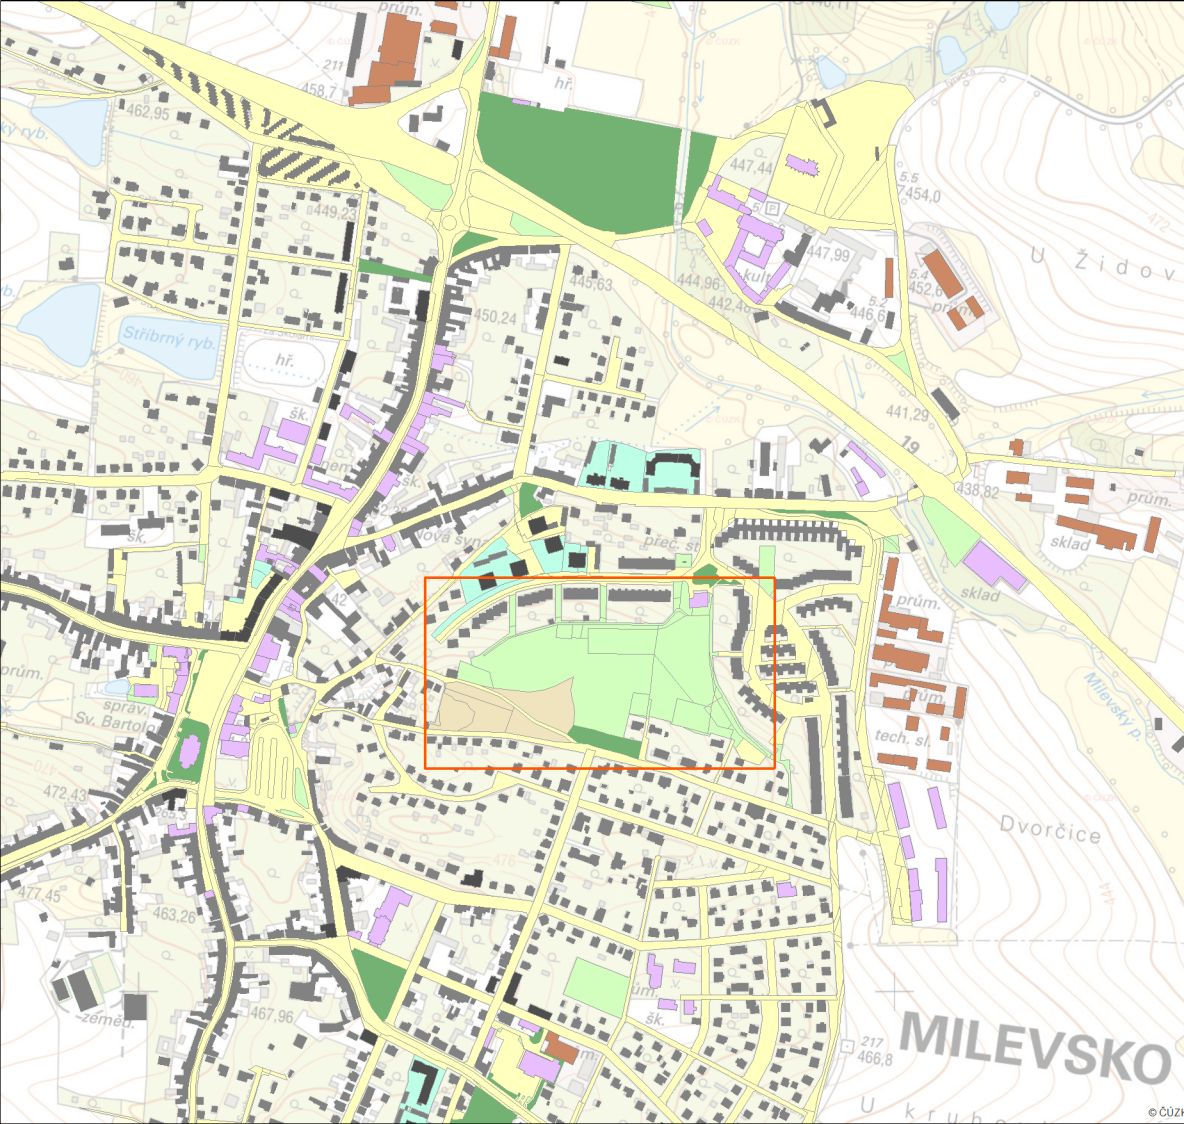

VI. Formy veřejné zeleně v řešené oblasti

Vysvětlivky

-  Řešené území
-  Parková zeleň
-  Zatravněné plochy
-  Účelové plochy zeleně
-  Lesní plochy
-  Občanská vybavenost
-  Výroba a průmysl
-  Hromadné bydlení
-  Individuální bydlení
-  Veřejná prostranství

měřítko 1:5000